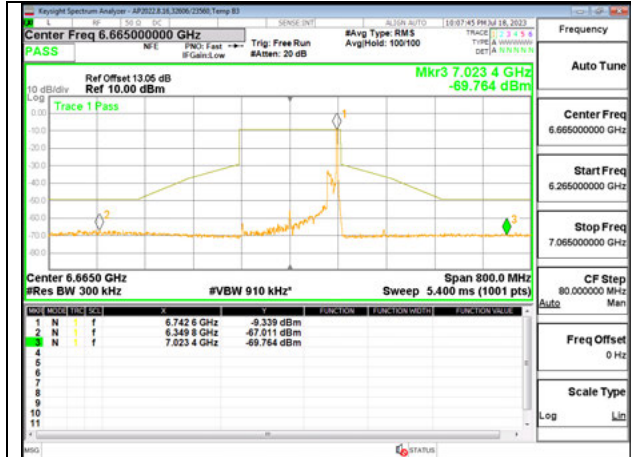

MID CHANNEL ANT 6 6665

MID CHANNEL ANT 5 6665

STRADDLE ANT 6 6825

STRADDLE ANT 5 6825

2TX Antenna 6 + Antenna 5 SDM MODE - 26-Tones, RU Index S36

MID CHANNEL ANT 6 6665

MID CHANNEL ANT 5 6665

STRADDLE ANT 6 6825

STRADDLE ANT 5 6825

2TX Antenna 6 + Antenna 5 SDM MODE - SU Mode

MID CHANNEL ANT 6 6665

MID CHANNEL ANT 5 6665

STRADDLE ANT 6 6825

STRADDLE ANT 5 6825

9.5.13. 802.11ax HE20 MODE IN THE UNII-8 BAND

Antenna 6: 26-Tones, RU Index 0