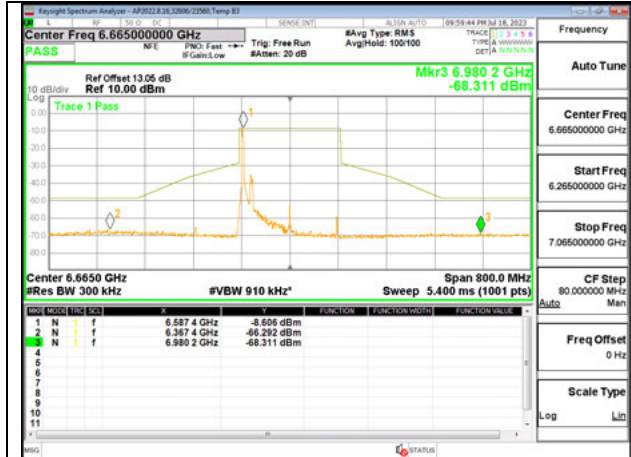

MID CHANNEL ANT 6 6665

MID CHANNEL ANT 5 6665

STRADDLE ANT 6 6825

STRADDLE ANT 5 6825

Antenna 6 + Antenna 5 OFDMA MODE: SU

MID CHANNEL ANT 6 6665

MID CHANNEL ANT 5 6665

STRADDLE ANT 6 6825

STRADDLE ANT 5 6825

2TX Antenna 6 + Antenna 5 SDM MODE - 26-Tones, RU Index 0

MID CHANNEL ANT 6 6665

MID CHANNEL ANT 5 6665

STRADDLE ANT 6 6825

STRADDLE ANT 5 6825

2TX Antenna 6 + Antenna 5 SDM MODE - 26-Tones, RU Index 36