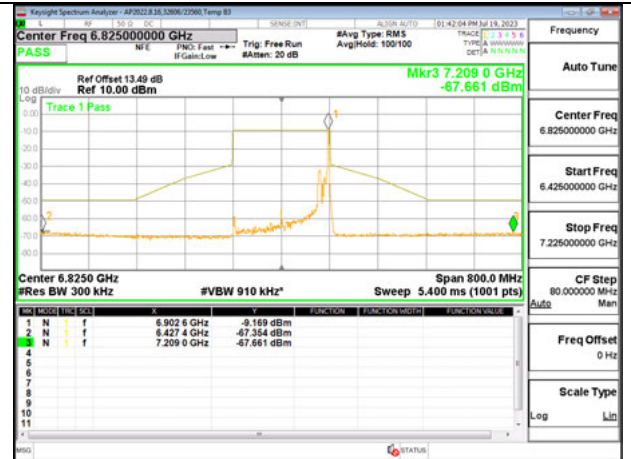

MID CHANNEL ANT 6 6665

MID CHANNEL ANT 5 6665

STRADDLE ANT 6 6825

STRADDLE ANT 5 6825

2TX Antenna 6 + Antenna 5 SDM MODE - 26-Tones, RU Index S36

MID CHANNEL ANT 6 6665

MID CHANNEL ANT 5 6665

STRADDLE ANT 6 6825