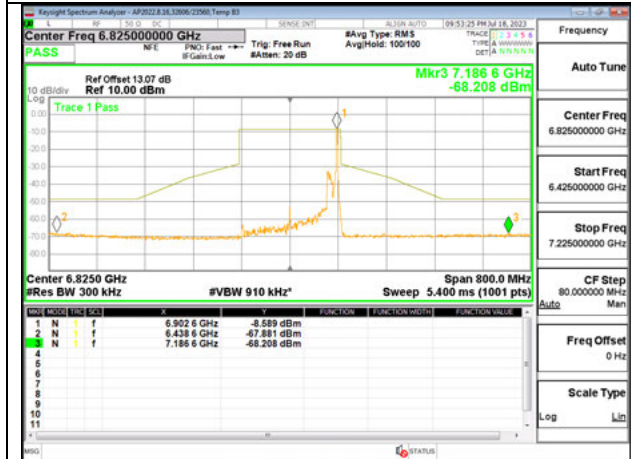

MID CHANNEL ANT 6 6665

MID CHANNEL ANT 5 6665

STRADDLE ANT 6 6825

STRADDLE ANT 5 6825

2TX Antenna 6 + Antenna 5 SDM MODE - 26-Tones, RU Index S36

MID CHANNEL ANT 6 6665

MID CHANNEL ANT 5 6665

STRADDLE ANT 6 6825

STRADDLE ANT 5 6825

2TX Antenna 6 + Antenna 5 SDM MODE - SU Mode

MID CHANNEL ANT 6 6665

MID CHANNEL ANT 5 6665

STRADDLE ANT 6 6825

STRADDLE ANT 5 6825

9.5.13. 802.11ax HE20 MODE IN THE UNII-8 BAND

Antenna 6: 26-Tones, RU Index 0