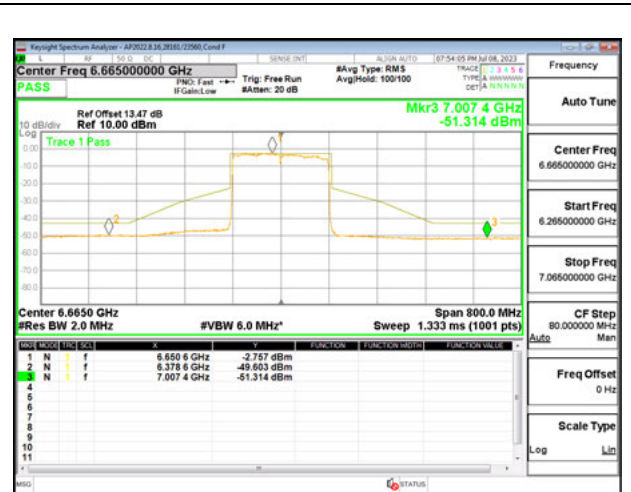

MID CHANNEL ANT 6 6665

MID CHANNEL ANT 5 6665

STRADDLE ANT 6 6825

STRADDLE ANT 5 6825

Antenna 6 + Antenna 5 OFDMA MODE: SU

MID CHANNEL ANT 6 6665

MID CHANNEL ANT 5 6665

STRADDLE ANT 6 6825