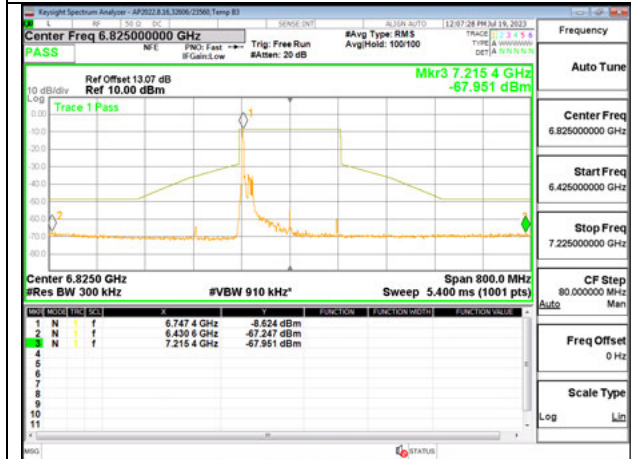

STRADDLE ANT 5 6825

2TX Antenna 6 + Antenna 5 SDM MODE - 26-Tones, RU Index 0

MID CHANNEL ANT 6 6665

MID CHANNEL ANT 5 6665

STRADDLE ANT 6 6825

STRADDLE ANT 5 6825

2TX Antenna 6 + Antenna 5 SDM MODE - 26-Tones, RU Index 36