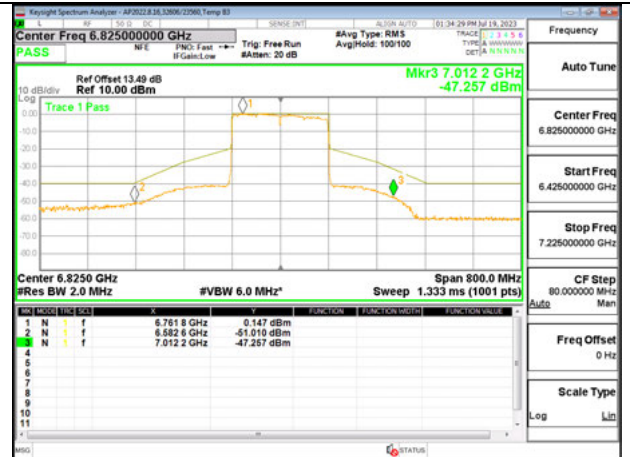

STRADDLE ANT 5 6825

2TX Antenna 6 + Antenna 5 SDM MODE - SU Mode

MID CHANNEL ANT 6 6665

MID CHANNEL ANT 5 6665

STRADDLE ANT 6 6825

STRADDLE ANT 5 6825

9.5.13. 802.11ax HE20 MODE IN THE UNII-8 BAND

Antenna 6: 26-Tones, RU Index 0