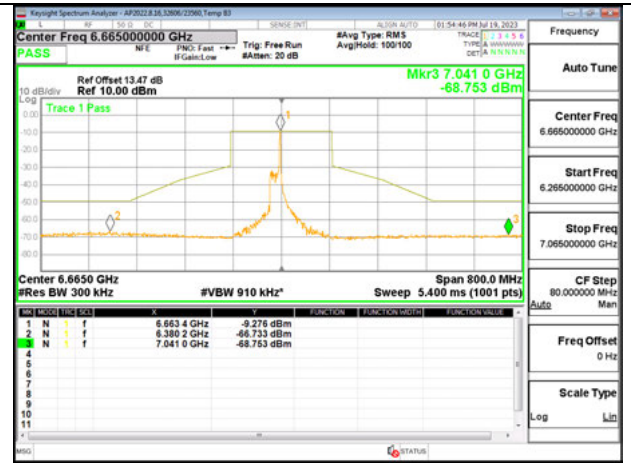

MID CHANNEL ANT 5 6665