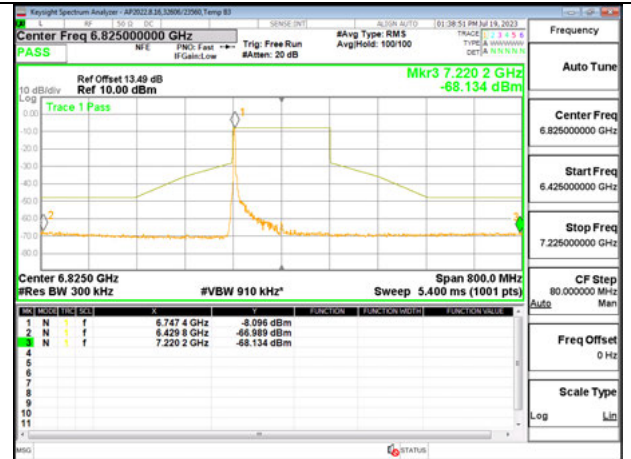

STRADDLE ANT 5 6825

2TX Antenna 6 + Antenna 5 SDM MODE - 26-Tones, RU Index 0

MID CHANNEL ANT 6 6665

MID CHANNEL ANT 5 6665

STRADDLE ANT 6 6825

STRADDLE ANT 5 6825

2TX Antenna 6 + Antenna 5 SDM MODE - 26-Tones, RU Index 36