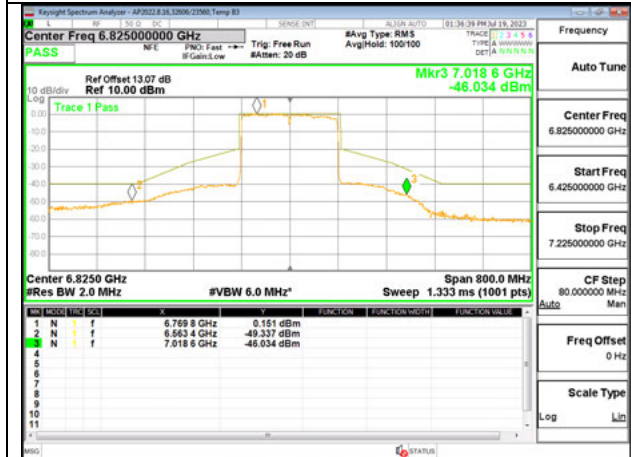

STRADDLE ANT 5 6825

2TX Antenna 6 + Antenna 5 SDM MODE - SU Mode

MID CHANNEL ANT 6 6665

MID CHANNEL ANT 5 6665

STRADDLE ANT 6 6825

STRADDLE ANT 5 6825

9.5.13. 802.11ax HE20 MODE IN THE UNII-8 BAND

Antenna 6: 26-Tones, RU Index 0