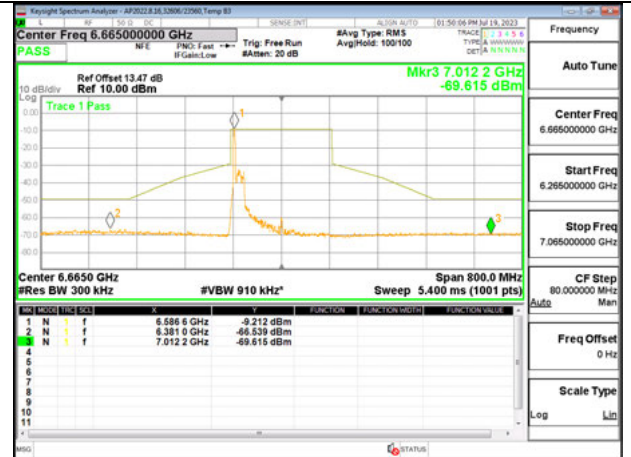

MID CHANNEL ANT 5 6665