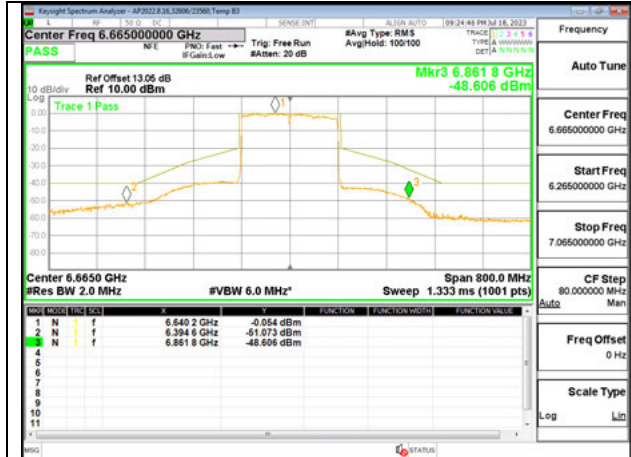

MID CHANNEL ANT 6 6665

MID CHANNEL ANT 5 6665

STRADDLE ANT 6 6825

STRADDLE ANT 5 6825

2TX Antenna 6 + Antenna 5 SDM MODE - 26-Tones, RU Index S36

MID CHANNEL ANT 6 6665

MID CHANNEL ANT 5 6665

STRADDLE ANT 6 6825

STRADDLE ANT 5 6825

2TX Antenna 6 + Antenna 5 SDM MODE - SU Mode

MID CHANNEL ANT 6 6665

MID CHANNEL ANT 5 6665

STRADDLE ANT 6 6825

STRADDLE ANT 5 6825

9.5.13. 802.11ax HE20 MODE IN THE UNII-8 BAND

Antenna 6: 26-Tones, RU Index 0