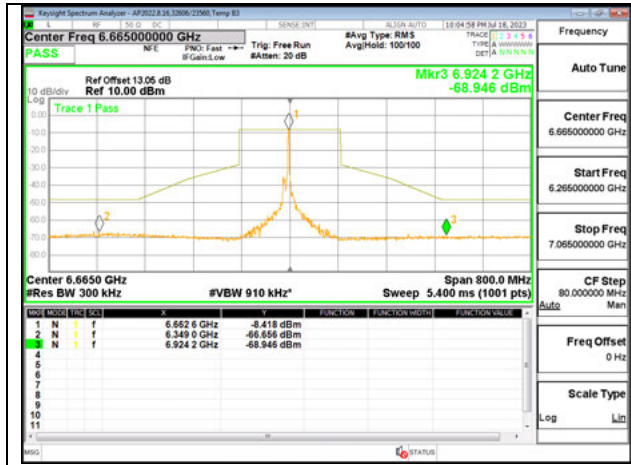

STRADDLE ANT 5 6825

2TX Antenna 6 + Antenna 5 SDM MODE - 26-Tones, RU Index 0

MID CHANNEL ANT 6 6665

MID CHANNEL ANT 5 6665

STRADDLE ANT 6 6825

STRADDLE ANT 5 6825

2TX Antenna 6 + Antenna 5 SDM MODE - 26-Tones, RU Index 36