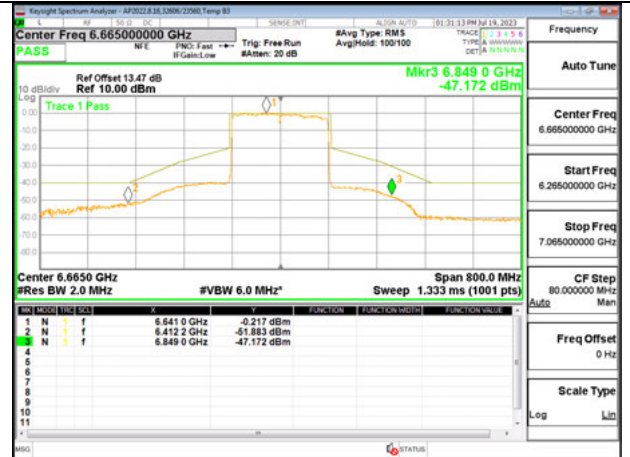

MID CHANNEL ANT 6 6665

MID CHANNEL ANT 5 6665

STRADDLE ANT 6 6825

STRADDLE ANT 5 6825

2TX Antenna 6 + Antenna 5 SDM MODE - 26-Tones, RU Index S36

MID CHANNEL ANT 6 6665

MID CHANNEL ANT 5 6665

STRADDLE ANT 6 6825

STRADDLE ANT 5 6825

2TX Antenna 6 + Antenna 5 SDM MODE - SU Mode

MID CHANNEL ANT 6 6665

MID CHANNEL ANT 5 6665

STRADDLE ANT 6 6825

STRADDLE ANT 5 6825

9.5.13. 802.11ax HE20 MODE IN THE UNII-8 BAND

Antenna 6: 26-Tones, RU Index 0