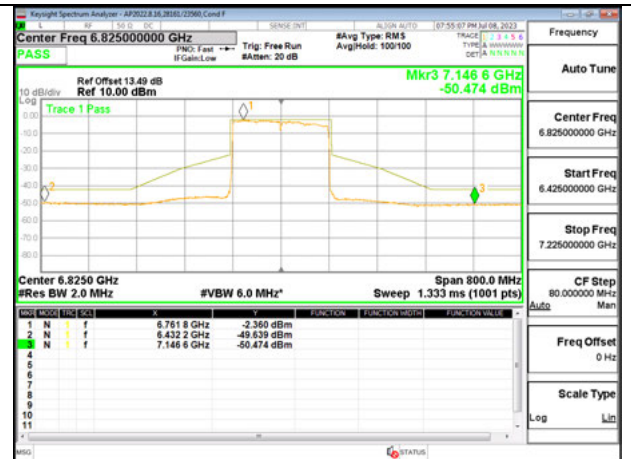

MID CHANNEL ANT 6 6665

MID CHANNEL ANT 5 6665

STRADDLE ANT 6 6825

STRADDLE ANT 5 6825

Antenna 6 + Antenna 5 OFDMA MODE: SU

MID CHANNEL ANT 6 6665

MID CHANNEL ANT 5 6665

STRADDLE ANT 6 6825