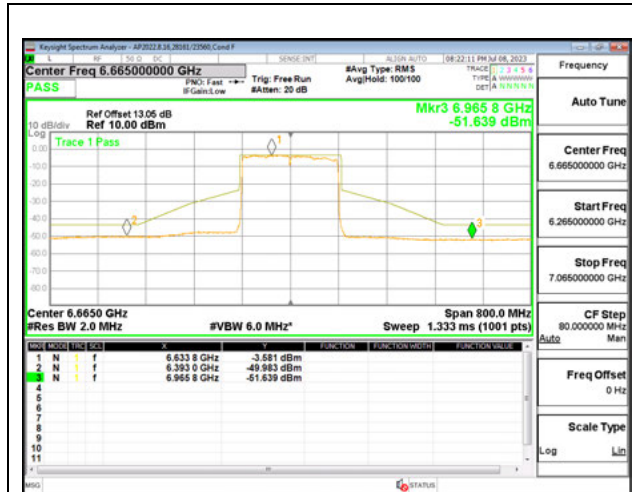

MID CHANNEL ANT 6 6665

MID CHANNEL ANT 5 6665

STRADDLE ANT 6 6825

STRADDLE ANT 5 6825

Antenna 6 + Antenna 5 OFDMA MODE: SU

MID CHANNEL ANT 6 6665

MID CHANNEL ANT 5 6665

STRADDLE ANT 6 6825