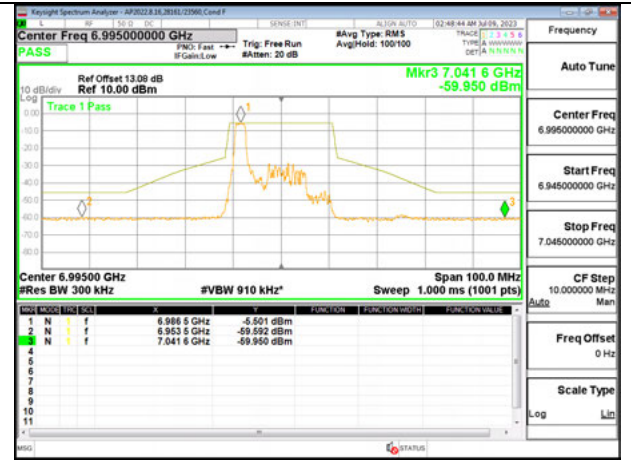

MID CHANNEL 6995