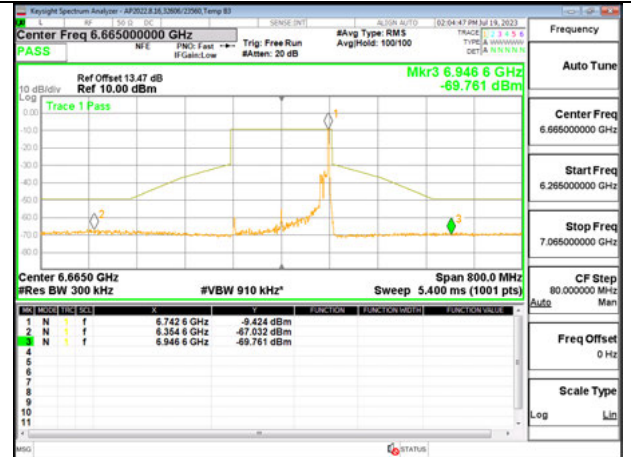

MID CHANNEL ANT 6 6665

MID CHANNEL ANT 5 6665

STRADDLE ANT 6 6825

STRADDLE ANT 5 6825

2TX Antenna 6 + Antenna 5 SDM MODE - 26-Tones, RU Index S36

MID CHANNEL ANT 6 6665

MID CHANNEL ANT 5 6665

STRADDLE ANT 6 6825

STRADDLE ANT 5 6825

2TX Antenna 6 + Antenna 5 SDM MODE - SU Mode

MID CHANNEL ANT 6 6665

MID CHANNEL ANT 5 6665

STRADDLE ANT 6 6825

STRADDLE ANT 5 6825

9.5.13. 802.11ax HE20 MODE IN THE UNII-8 BAND

Antenna 6: 26-Tones, RU Index 0