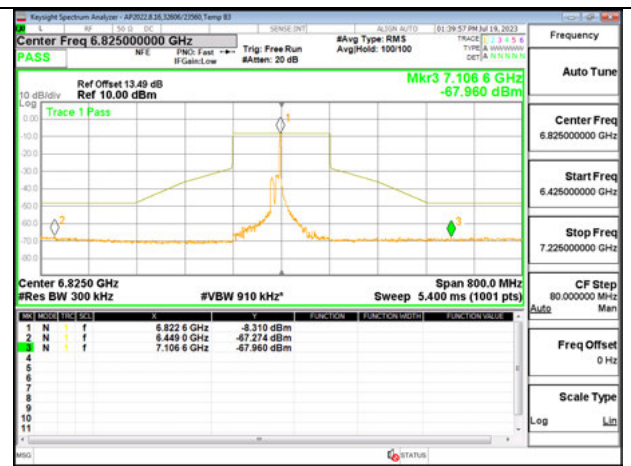

STRADDLE ANT 5 6825