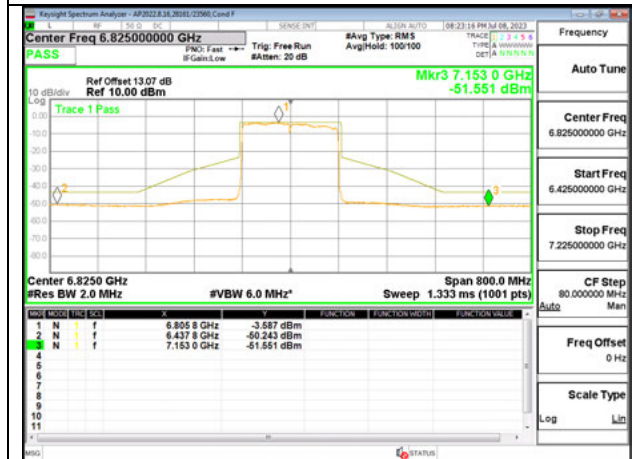

MID CHANNEL ANT 6 6665

MID CHANNEL ANT 5 6665

STRADDLE ANT 6 6825

STRADDLE ANT 5 6825

Antenna 6 + Antenna 5 OFDMA MODE: SU

MID CHANNEL ANT 6 6665

MID CHANNEL ANT 5 6665

STRADDLE ANT 6 6825