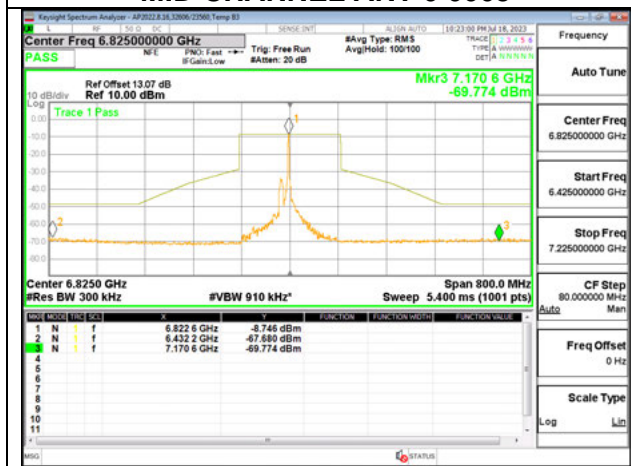

STRADDLE ANT 6 6825