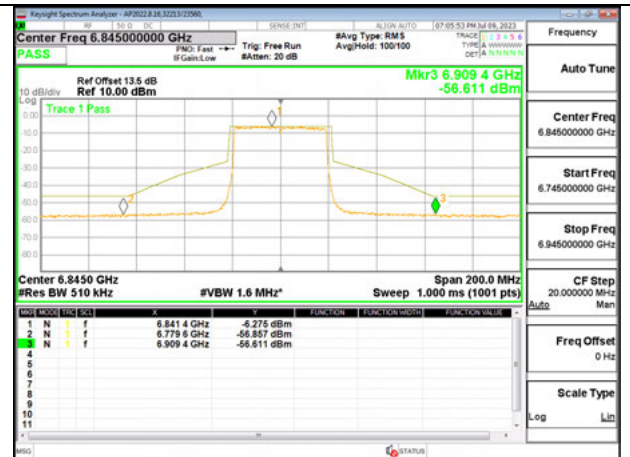

HIGH CHANNEL ANT 6 6845

HIGH CHANNEL ANT 5 6845

2TX Antenna 6 + Antenna 5 SDM MODE - SU Mode

LOW CHANNEL ANT 6 6565

LOW CHANNEL ANT 5 6565

MID CHANNEL ANT 6 6685

MID CHANNEL ANT 5 6685

HIGH CHANNEL ANT 6 6845