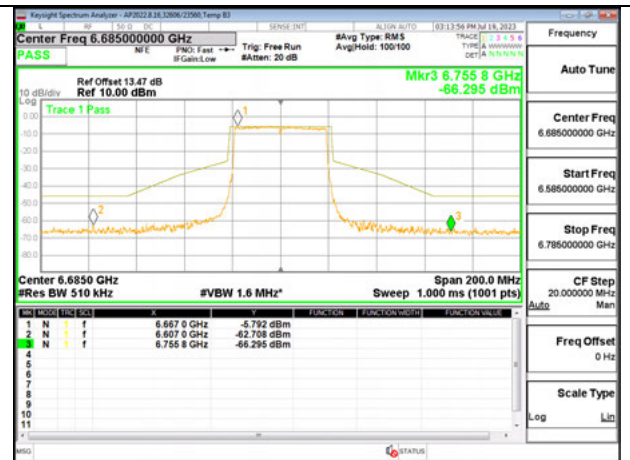

HIGH CHANNEL ANT 6 6845

HIGH CHANNEL ANT 5 6845

2TX Antenna 6 + Antenna 5 SDM MODE - SU Mode

LOW CHANNEL ANT 6 6565

LOW CHANNEL ANT 5 6565

MID CHANNEL ANT 6 6685

MID CHANNEL ANT 5 6685

HIGH CHANNEL ANT 6 6845