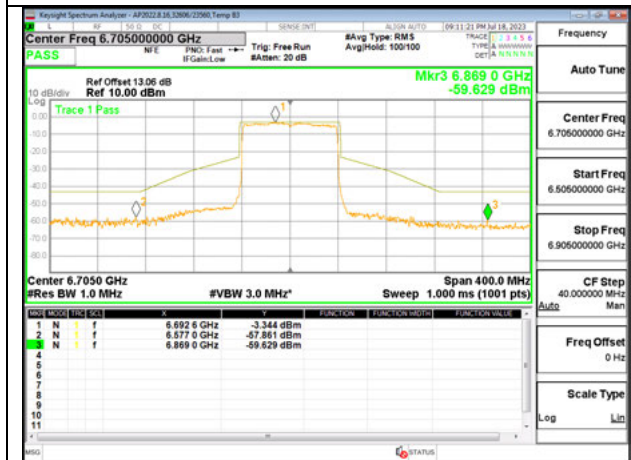

MID CHANNEL ANT 6 6705

MID CHANNEL ANT 5 6705

STRADDLE CHANNEL ANT 6 6865

STRADDLE CHANNEL ANT 5 6865

2TX Antenna 6 + Antenna 5 SDM MODE - SU Mode

STRADDLE CHANNEL ANT 6 6545

STRADDLE CHANNEL ANT 5 6545

MID CHANNEL ANT 6 6705