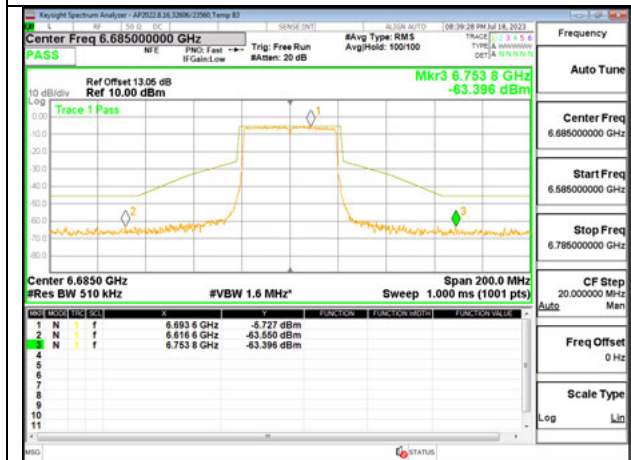

HIGH CHANNEL ANT 6 6845

HIGH CHANNEL ANT 5 6845

2TX Antenna 6 + Antenna 5 SDM MODE - SU Mode

LOW CHANNEL ANT 6 6565

LOW CHANNEL ANT 5 6565

MID CHANNEL ANT 6 6685

MID CHANNEL ANT 5 6685

HIGH CHANNEL ANT 6 6845