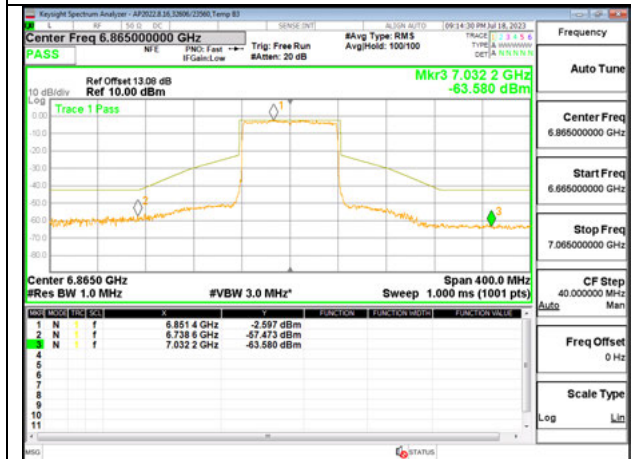

STRADDLE CHANNEL ANT 6 6865