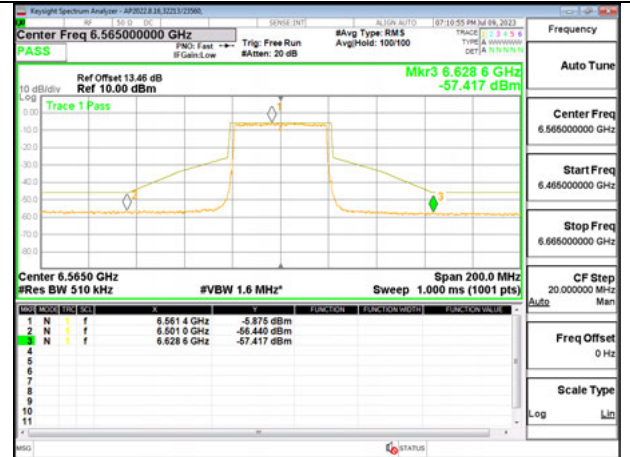

HIGH CHANNEL ANT 6 6845

HIGH CHANNEL ANT 5 6845

2TX Antenna 6 + Antenna 5 SDM MODE - SU Mode

LOW CHANNEL ANT 6 6565

LOW CHANNEL ANT 5 6565

MID CHANNEL ANT 6 6685

MID CHANNEL ANT 5 6685

HIGH CHANNEL ANT 6 6845