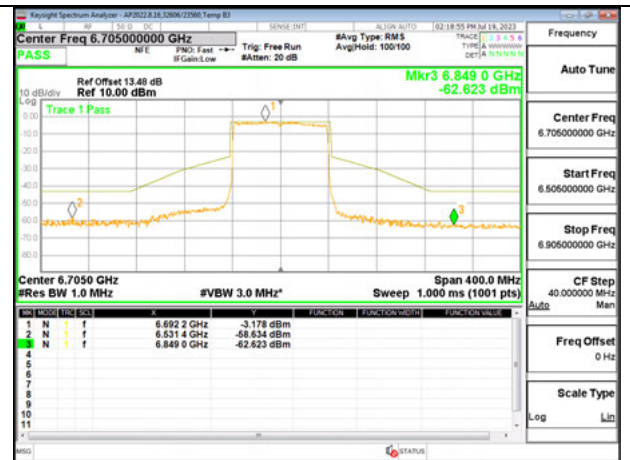

MID CHANNEL ANT 6 6705

MID CHANNEL ANT 5 6705

STRADDLE CHANNEL ANT 6 6865

STRADDLE CHANNEL ANT 5 6865

2TX Antenna 6 + Antenna 5 SDM MODE - SU Mode

STRADDLE CHANNEL ANT 6 6545

STRADDLE CHANNEL ANT 5 6545

MID CHANNEL ANT 6 6705