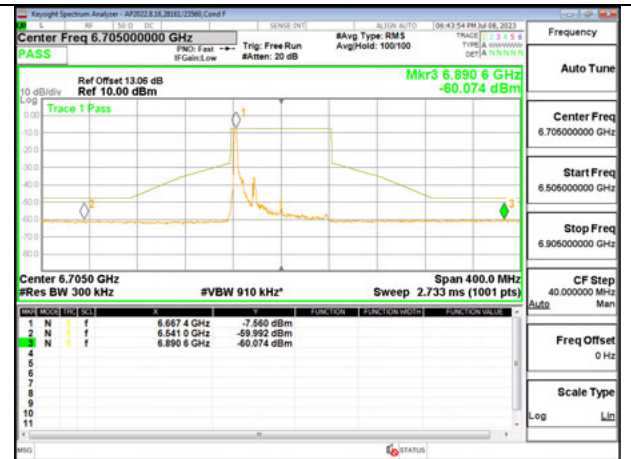

MID CHANNEL 6705