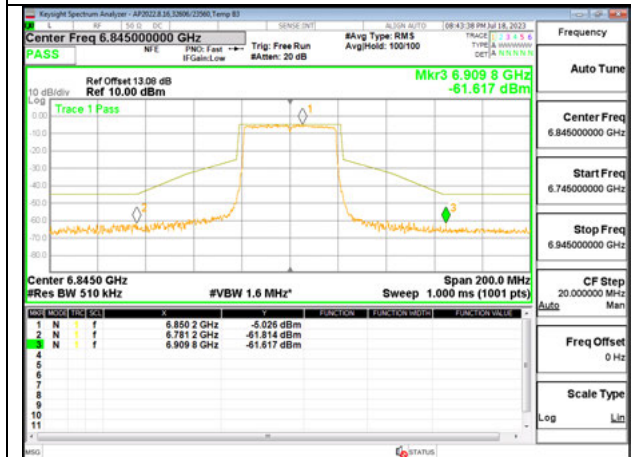

HIGH CHANNEL ANT 6 6845

HIGH CHANNEL ANT 5 6845

2TX Antenna 6 + Antenna 5 SDM MODE - SU Mode

LOW CHANNEL ANT 6 6565

LOW CHANNEL ANT 5 6565

MID CHANNEL ANT 6 6685

MID CHANNEL ANT 5 6685

HIGH CHANNEL ANT 6 6845