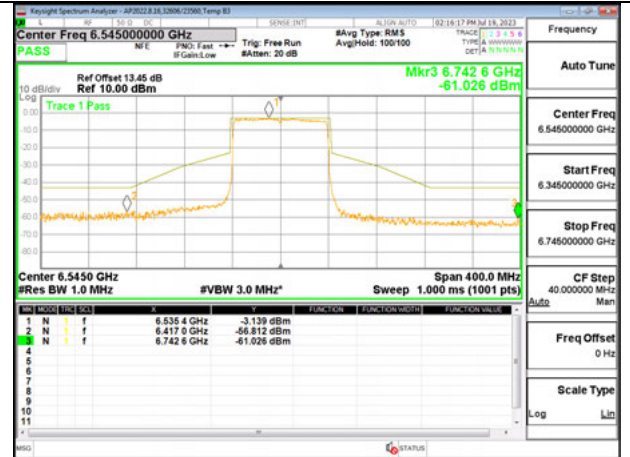

MID CHANNEL ANT 6 6705

MID CHANNEL ANT 5 6705

STRADDLE CHANNEL ANT 6 6865

STRADDLE CHANNEL ANT 5 6865

2TX Antenna 6 + Antenna 5 SDM MODE - SU Mode

STRADDLE CHANNEL ANT 6 6545

STRADDLE CHANNEL ANT 5 6545

MID CHANNEL ANT 6 6705