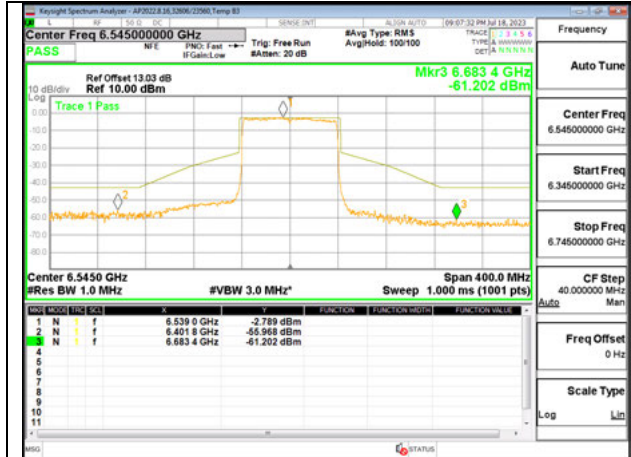

MID CHANNEL ANT 6 6705

MID CHANNEL ANT 5 6705

STRADDLE CHANNEL ANT 6 6865

STRADDLE CHANNEL ANT 5 6865

2TX Antenna 6 + Antenna 5 SDM MODE - SU Mode

STRADDLE CHANNEL ANT 6 6545

STRADDLE CHANNEL ANT 5 6545

MID CHANNEL ANT 6 6705