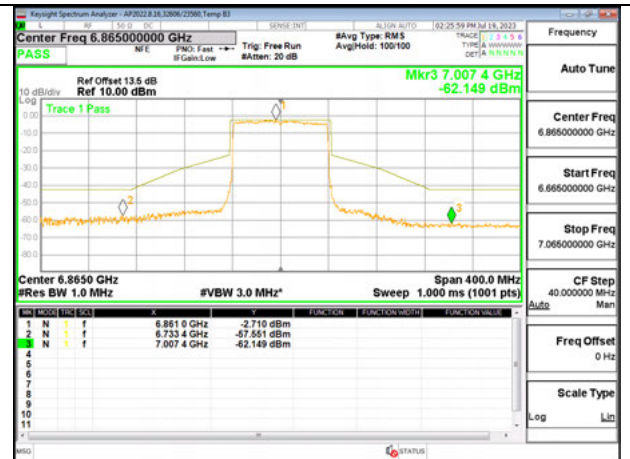

STRADDLE CHANNEL ANT 5 6865