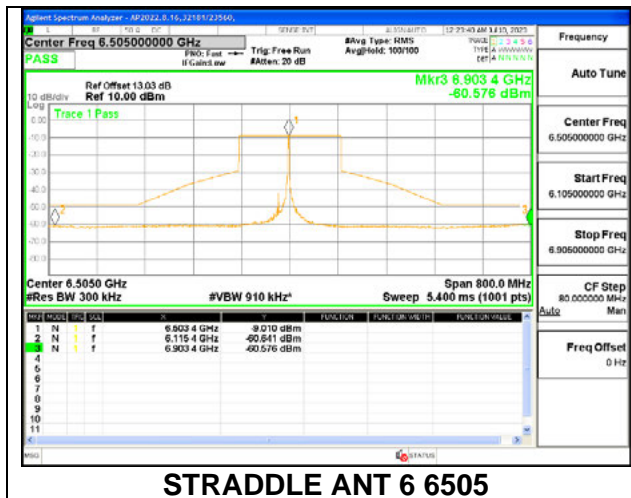

STRADDLE ANT 6 6505

STRADDLE ANT 5 6505

Antenna 6 + Antenna 5 OFDMA MODE: SU

2TX Antenna 6 + Antenna 5 SDM MODE - 26-Tones, RU Index 0

2TX Antenna 6 + Antenna 5 SDM MODE - 26-Tones, RU Index 36

2TX Antenna 6 + Antenna 5 SDM MODE - 26-Tones, RU Index S36