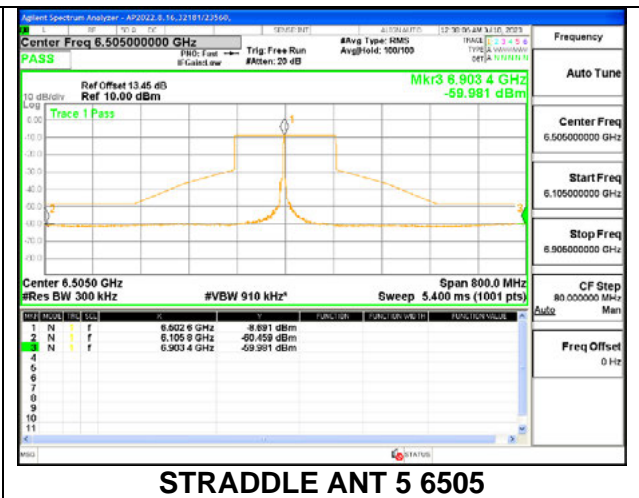

STRADDLE ANT 6 6505

STRADDLE ANT 5 6505

Antenna 6 + Antenna 5 OFDMA MODE: SU

2TX Antenna 6 + Antenna 5 SDM MODE - 26-Tones, RU Index 0

2TX Antenna 6 + Antenna 5 SDM MODE - 26-Tones, RU Index 36

2TX Antenna 6 + Antenna 5 SDM MODE - 26-Tones, RU Index S36