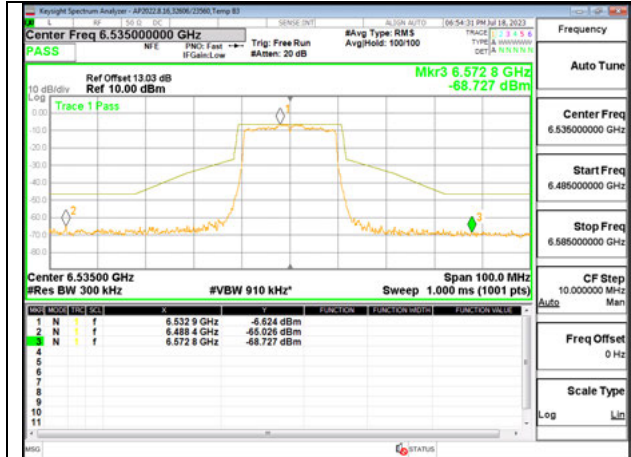

MID CHANNEL ANT 6 6715

MID CHANNEL ANT 5 6715

STRADDLE CHANNEL ANT 6 6875

STRADDLE CHANNEL ANT 5 6875

2TX Antenna 6 + Antenna 5 SDM MODE - SU Mode

LOW CHANNEL ANT 6535

LOW CHANNEL ANT 5 6535

MID CHANNEL ANT 6 6715