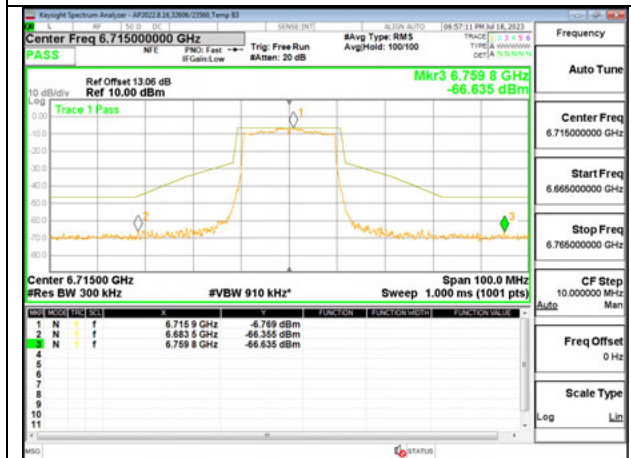

MID CHANNEL ANT 6 6715

MID CHANNEL ANT 5 6715

STRADDLE CHANNEL ANT 6 6875

STRADDLE CHANNEL ANT 5 6875

2TX Antenna 6 + Antenna 5 SDM MODE - SU Mode

LOW CHANNEL ANT 6535

LOW CHANNEL ANT 5 6535

MID CHANNEL ANT 6 6715