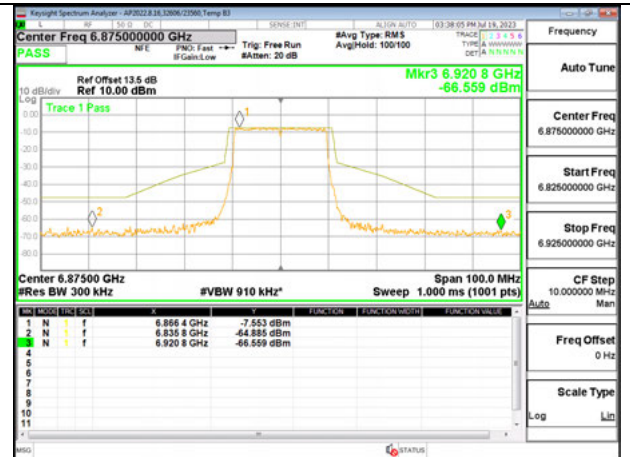

STRADDLE CHANNEL ANT 5 6875