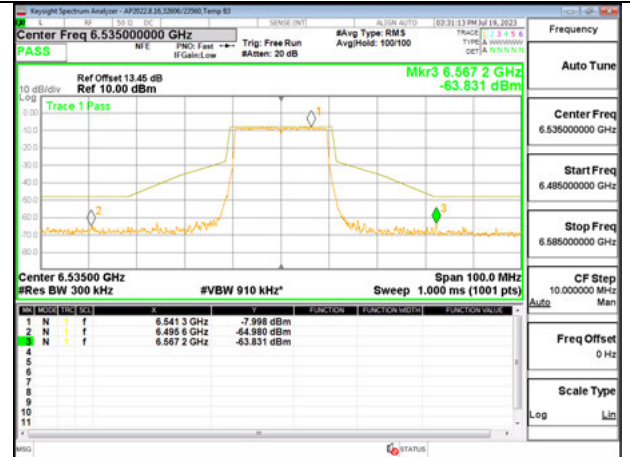

MID CHANNEL ANT 6 6715

MID CHANNEL ANT 5 6715

STRADDLE CHANNEL ANT 6 6875

STRADDLE CHANNEL ANT 5 6875

2TX Antenna 6 + Antenna 5 SDM MODE - SU Mode

LOW CHANNEL ANT 6535

LOW CHANNEL ANT 5 6535

MID CHANNEL ANT 6 6715