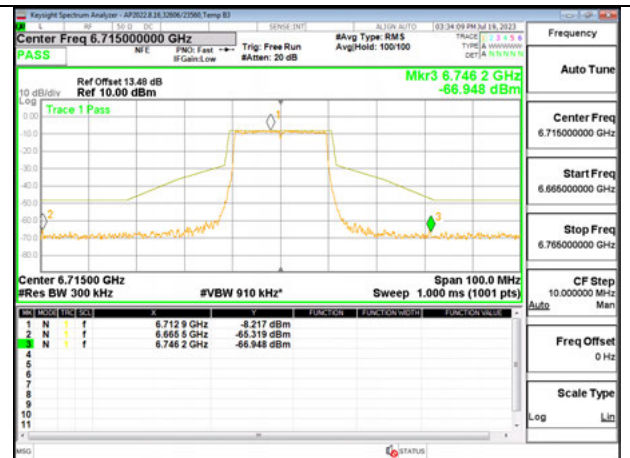

MID CHANNEL ANT 6 6715

MID CHANNEL ANT 5 6715

STRADDLE CHANNEL ANT 6 6875

STRADDLE CHANNEL ANT 5 6875

2TX Antenna 6 + Antenna 5 SDM MODE - SU Mode

LOW CHANNEL ANT 6535

LOW CHANNEL ANT 5 6535

MID CHANNEL ANT 6 6715