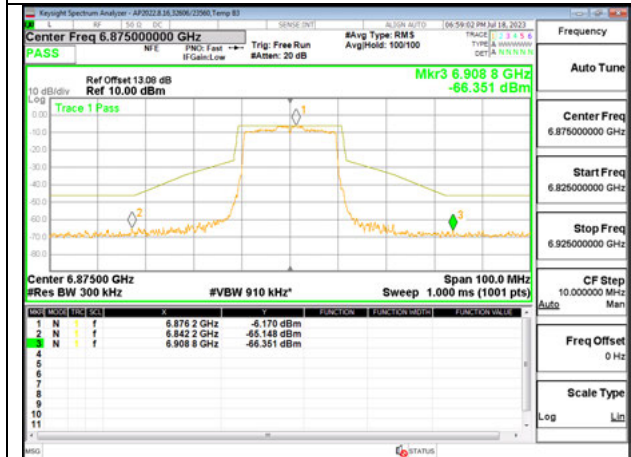

STRADDLE CHANNEL ANT 6 6875