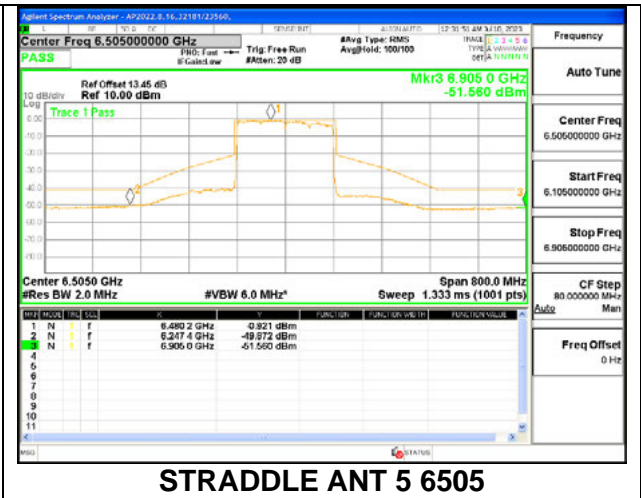

2TX Antenna 6 + Antenna 5 SDM MODE - SU Mode