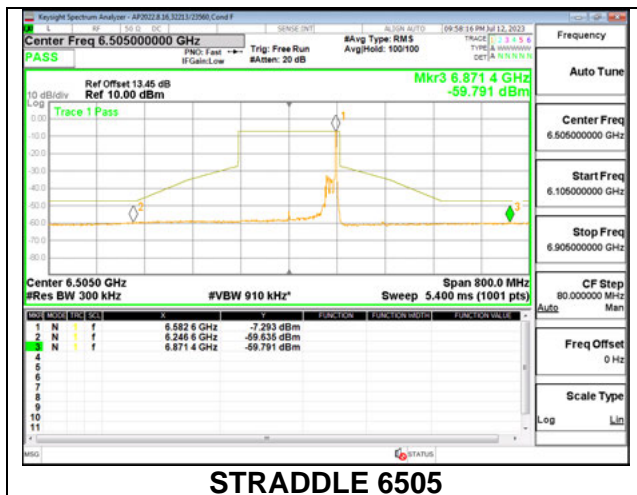

Antenna 5: 26-Tones, S36