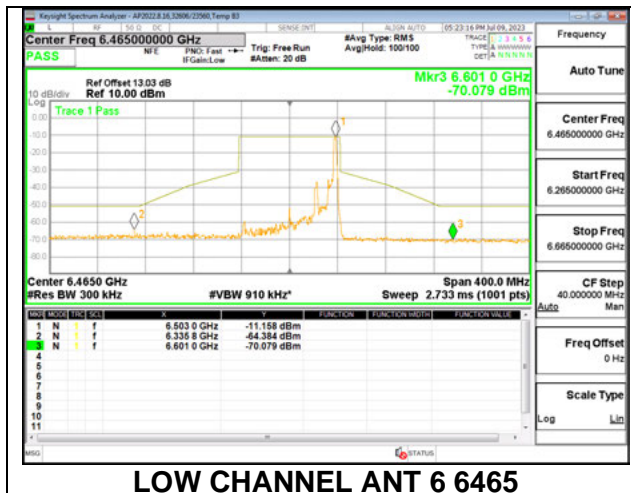

Antenna 5: 26-Tones, SU MODE

Antenna 6 + Antenna 5 OFDMA MODE: 26-Tones, RU Index 0

Antenna 6 + Antenna 5 OFDMA MODE: 26-Tones, RU Index 18

Antenna 6 + Antenna 5 OFDMA MODE: 26-Tones, RU Index 36

Antenna 6 + Antenna 5 OFDMA MODE: SU

2TX Antenna 6 + Antenna 5 SDM MODE - 26-Tones, RU Index 0

2TX Antenna 6 + Antenna 5 SDM MODE - 26-Tones, RU Index 18

2TX Antenna 6 + Antenna 5 SDM MODE - 26-Tones, RU Index 36

2TX Antenna 6 + Antenna 5 SDM MODE - SU Mode