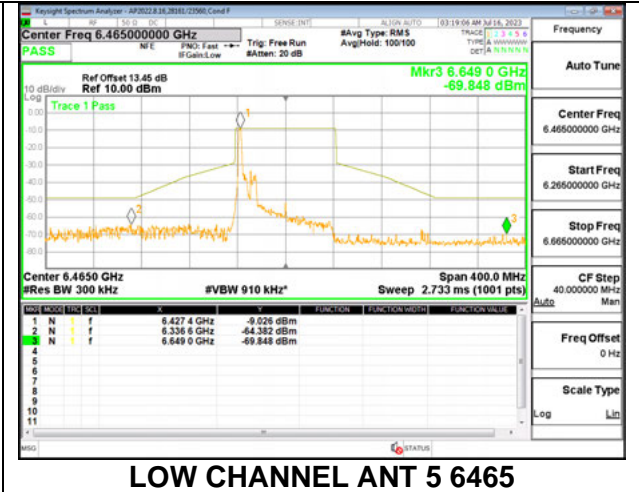

Antenna 5: 26-Tones, SU MODE

Antenna 6 + Antenna 5 OFDMA MODE: 26-Tones, RU Index 0

Antenna 6 + Antenna 5 OFDMA MODE: 26-Tones, RU Index 18

Antenna 6 + Antenna 5 OFDMA MODE: 26-Tones, RU Index 36

Antenna 6 + Antenna 5 OFDMA MODE: SU

2TX Antenna 6 + Antenna 5 SDM MODE - 26-Tones, RU Index 0

2TX Antenna 6 + Antenna 5 SDM MODE - 26-Tones, RU Index 18

2TX Antenna 6 + Antenna 5 SDM MODE - 26-Tones, RU Index 36

2TX Antenna 6 + Antenna 5 SDM MODE - SU Mode