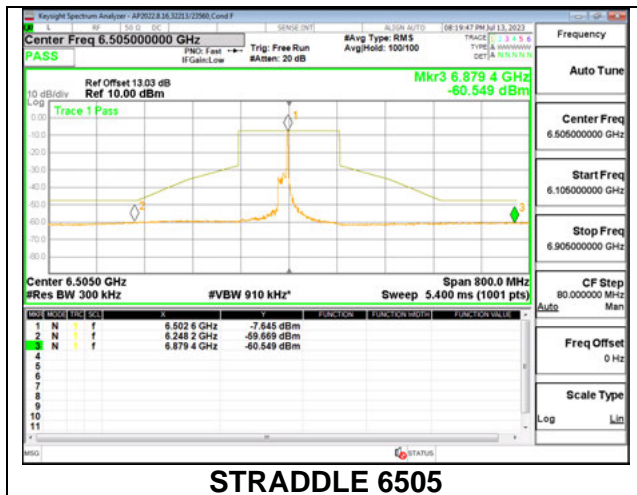

Antenna 6: 26-Tones, RU Index 36