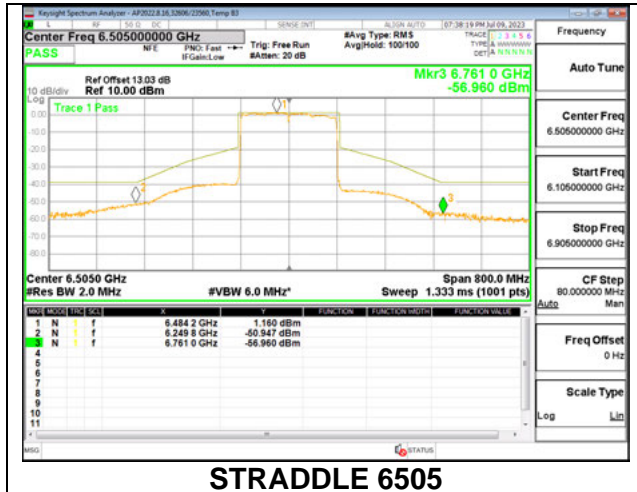

2TX Antenna 6 + Antenna 5 SDM MODE - 26-Tones, RU Index 0

2TX Antenna 6 + Antenna 5 SDM MODE - 26-Tones, RU Index 18

2TX Antenna 6 + Antenna 5 SDM MODE - 26-Tones, RU Index 36

2TX Antenna 6 + Antenna 5 SDM MODE - SU Mode

9.5.8. 802.11ax HE160 MODE IN THE UNII-6 BAND

Antenna 6: 26-Tones, RU Index 0

Antenna 6: 26-Tones, RU Index 36

Antenna 6: 26-Tones, S36

Antenna 6: SU MODE

Antenna 5: 26-Tones, RU Index 0

Antenna 5: 26-Tones, RU Index 36