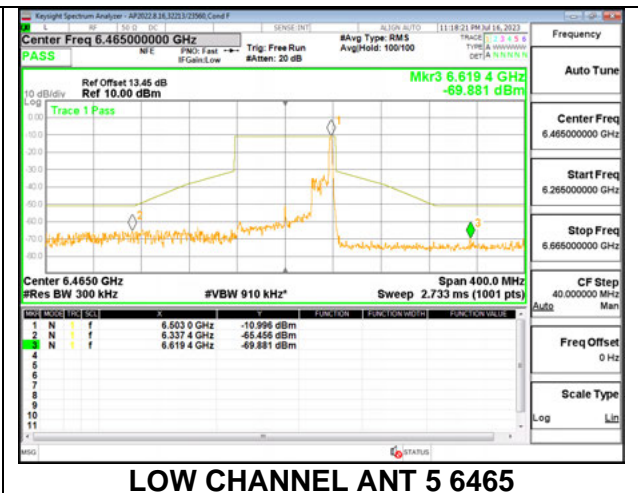

Antenna 5: 26-Tones, SU MODE

Antenna 6 + Antenna 5 OFDMA MODE: 26-Tones, RU Index 0

Antenna 6 + Antenna 5 OFDMA MODE: 26-Tones, RU Index 18

Antenna 6 + Antenna 5 OFDMA MODE: 26-Tones, RU Index 36

Antenna 6 + Antenna 5 OFDMA MODE: SU

2TX Antenna 6 + Antenna 5 SDM MODE - 26-Tones, RU Index 0

2TX Antenna 6 + Antenna 5 SDM MODE - 26-Tones, RU Index 18

2TX Antenna 6 + Antenna 5 SDM MODE - 26-Tones, RU Index 36

2TX Antenna 6 + Antenna 5 SDM MODE - SU Mode