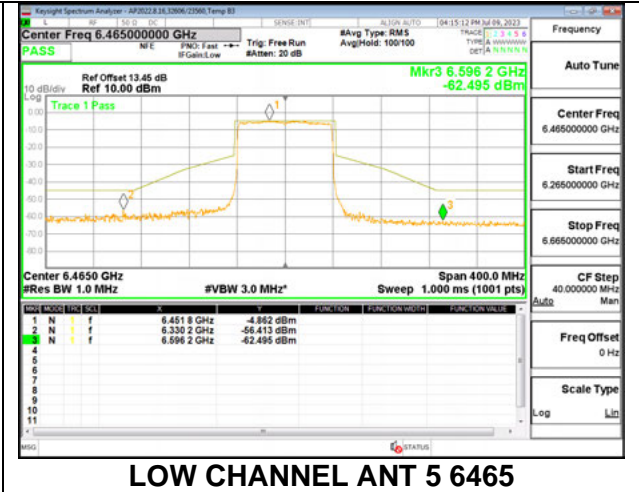

Antenna 5: 26-Tones, SU MODE

Antenna 6 + Antenna 5 OFDMA MODE: 26-Tones, RU Index 0

Antenna 6 + Antenna 5 OFDMA MODE: 26-Tones, RU Index 18

Antenna 6 + Antenna 5 OFDMA MODE: 26-Tones, RU Index 36

Antenna 6 + Antenna 5 OFDMA MODE: SU

2TX Antenna 6 + Antenna 5 SDM MODE - 26-Tones, RU Index 0

2TX Antenna 6 + Antenna 5 SDM MODE - 26-Tones, RU Index 18

2TX Antenna 6 + Antenna 5 SDM MODE - 26-Tones, RU Index 36

2TX Antenna 6 + Antenna 5 SDM MODE - SU Mode