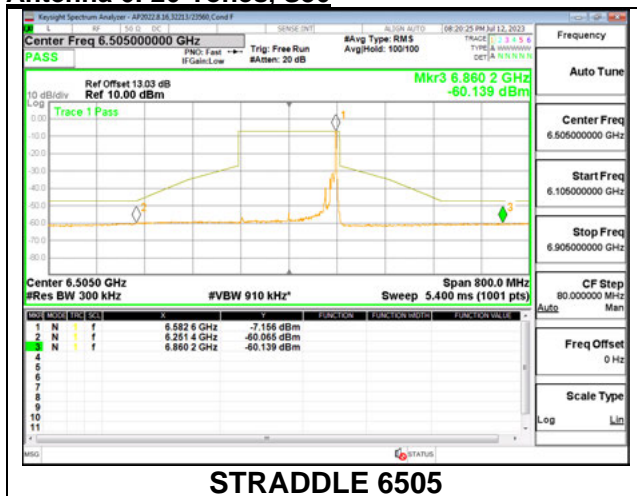

2TX Antenna 6 + Antenna 5 SDM MODE - 26-Tones, RU Index 0

2TX Antenna 6 + Antenna 5 SDM MODE - 26-Tones, RU Index 18

2TX Antenna 6 + Antenna 5 SDM MODE - 26-Tones, RU Index 36

2TX Antenna 6 + Antenna 5 SDM MODE - SU Mode

9.5.8. 802.11ax HE160 MODE IN THE UNII-6 BAND

Antenna 6: 26-Tones, RU Index 0

Antenna 6: 26-Tones, RU Index 36

Antenna 6: 26-Tones, S36

Antenna 6: SU MODE

Antenna 5: 26-Tones, RU Index 0

Antenna 5: 26-Tones, RU Index 36