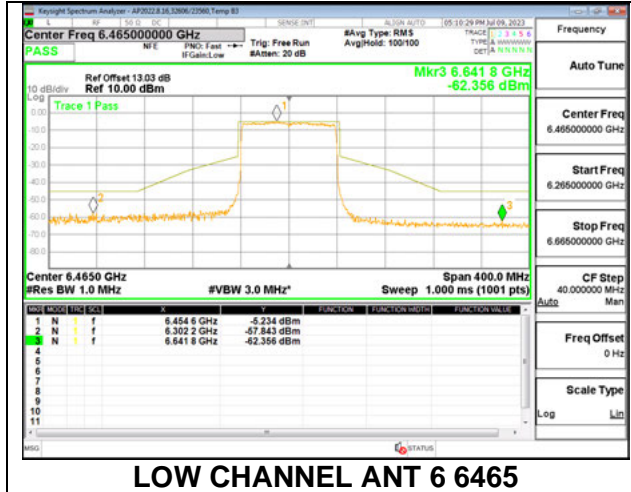

Antenna 5: 26-Tones, SU MODE

Antenna 6 + Antenna 5 OFDMA MODE: 26-Tones, RU Index 0

Antenna 6 + Antenna 5 OFDMA MODE: 26-Tones, RU Index 18

Antenna 6 + Antenna 5 OFDMA MODE: 26-Tones, RU Index 36

Antenna 6 + Antenna 5 OFDMA MODE: SU

2TX Antenna 6 + Antenna 5 SDM MODE - 26-Tones, RU Index 0

2TX Antenna 6 + Antenna 5 SDM MODE - 26-Tones, RU Index 18

2TX Antenna 6 + Antenna 5 SDM MODE - 26-Tones, RU Index 36

2TX Antenna 6 + Antenna 5 SDM MODE - SU Mode