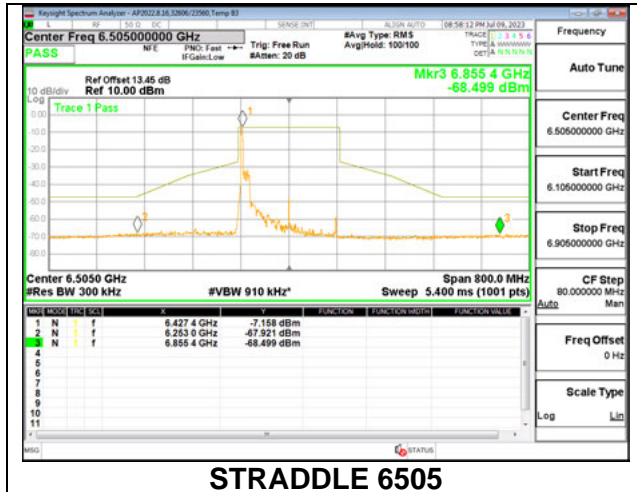

2TX Antenna 6 + Antenna 5 SDM MODE - 26-Tones, RU Index 0

2TX Antenna 6 + Antenna 5 SDM MODE - 26-Tones, RU Index 18

2TX Antenna 6 + Antenna 5 SDM MODE - 26-Tones, RU Index 36

2TX Antenna 6 + Antenna 5 SDM MODE - SU Mode

9.5.8. 802.11ax HE160 MODE IN THE UNII-6 BAND

Antenna 6: 26-Tones, RU Index 0

Antenna 6: 26-Tones, RU Index 36

Antenna 6: 26-Tones, S36

Antenna 6: SU MODE

Antenna 5: 26-Tones, RU Index 0

Antenna 5: 26-Tones, RU Index 36