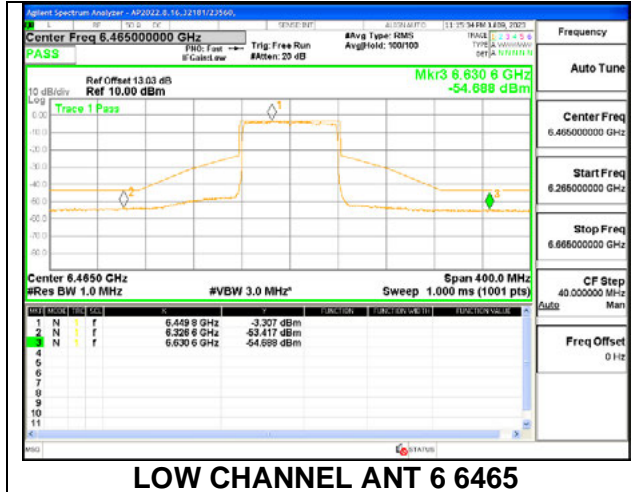

Antenna 5: 26-Tones, SU MODE

Antenna 6 + Antenna 5 OFDMA MODE: 26-Tones, RU Index 0

Antenna 6 + Antenna 5 OFDMA MODE: 26-Tones, RU Index 18

Antenna 6 + Antenna 5 OFDMA MODE: 26-Tones, RU Index 36

Antenna 6 + Antenna 5 OFDMA MODE: SU

2TX Antenna 6 + Antenna 5 SDM MODE - 26-Tones, RU Index 0

2TX Antenna 6 + Antenna 5 SDM MODE - 26-Tones, RU Index 18

2TX Antenna 6 + Antenna 5 SDM MODE - 26-Tones, RU Index 36

2TX Antenna 6 + Antenna 5 SDM MODE - SU Mode