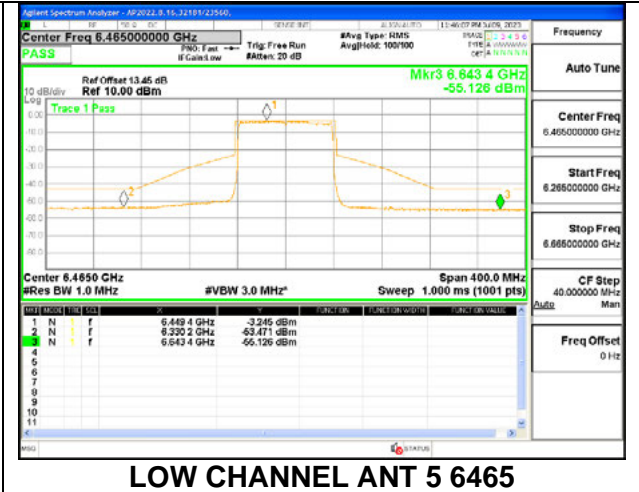

Antenna 5: 26-Tones, SU MODE

Antenna 6 + Antenna 5 OFDMA MODE: 26-Tones, RU Index 0

Antenna 6 + Antenna 5 OFDMA MODE: 26-Tones, RU Index 18

Antenna 6 + Antenna 5 OFDMA MODE: 26-Tones, RU Index 36

Antenna 6 + Antenna 5 OFDMA MODE: SU

2TX Antenna 6 + Antenna 5 SDM MODE - 26-Tones, RU Index 0

2TX Antenna 6 + Antenna 5 SDM MODE - 26-Tones, RU Index 18

2TX Antenna 6 + Antenna 5 SDM MODE - 26-Tones, RU Index 36

2TX Antenna 6 + Antenna 5 SDM MODE - SU Mode