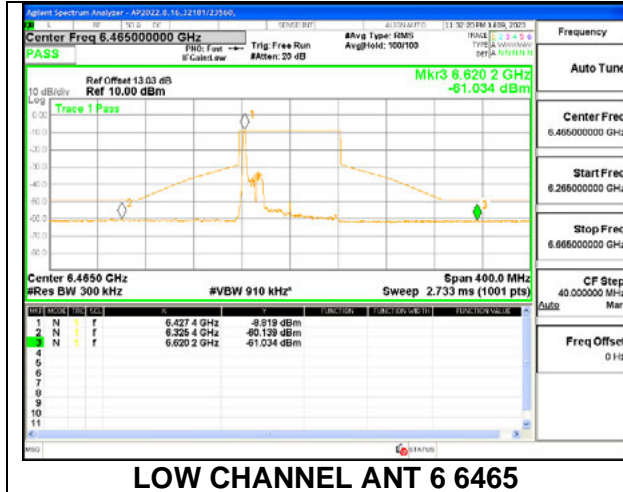

Antenna 5: 26-Tones, SU MODE

Antenna 6 + Antenna 5 OFDMA MODE: 26-Tones, RU Index 0

Antenna 6 + Antenna 5 OFDMA MODE: 26-Tones, RU Index 18

Antenna 6 + Antenna 5 OFDMA MODE: 26-Tones, RU Index 36

Antenna 6 + Antenna 5 OFDMA MODE: SU

2TX Antenna 6 + Antenna 5 SDM MODE - 26-Tones, RU Index 0

2TX Antenna 6 + Antenna 5 SDM MODE - 26-Tones, RU Index 18

2TX Antenna 6 + Antenna 5 SDM MODE - 26-Tones, RU Index 36

2TX Antenna 6 + Antenna 5 SDM MODE - SU Mode