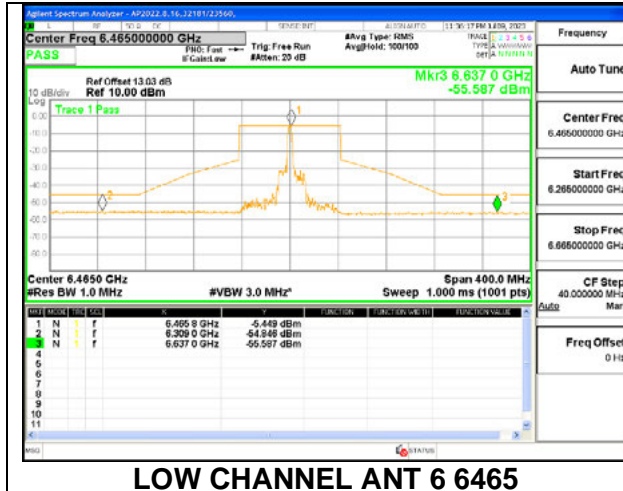

Antenna 5: 26-Tones, SU MODE

Antenna 6 + Antenna 5 OFDMA MODE: 26-Tones, RU Index 0

Antenna 6 + Antenna 5 OFDMA MODE: 26-Tones, RU Index 18

Antenna 6 + Antenna 5 OFDMA MODE: 26-Tones, RU Index 36

Antenna 6 + Antenna 5 OFDMA MODE: SU

2TX Antenna 6 + Antenna 5 SDM MODE - 26-Tones, RU Index 0

2TX Antenna 6 + Antenna 5 SDM MODE - 26-Tones, RU Index 18

2TX Antenna 6 + Antenna 5 SDM MODE - 26-Tones, RU Index 36

2TX Antenna 6 + Antenna 5 SDM MODE - SU Mode