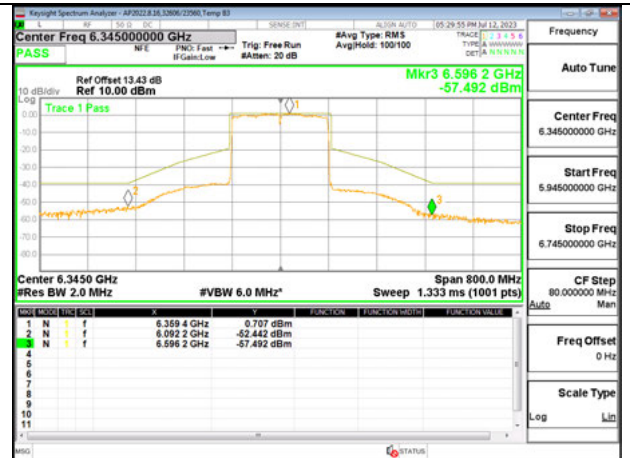

HIGH CHANNEL ANT 5 6345