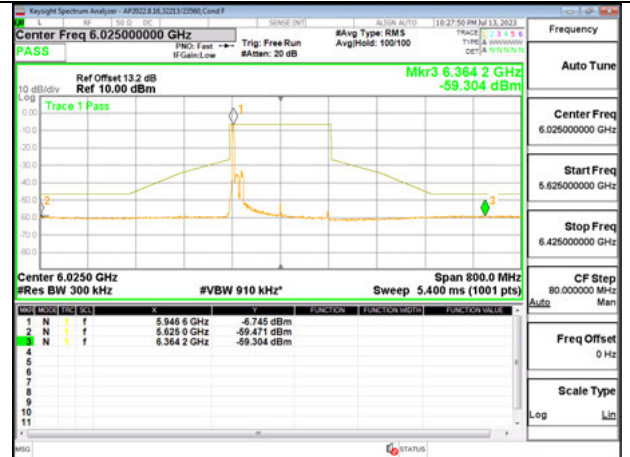

LOW CHANNEL ANT 5 6025