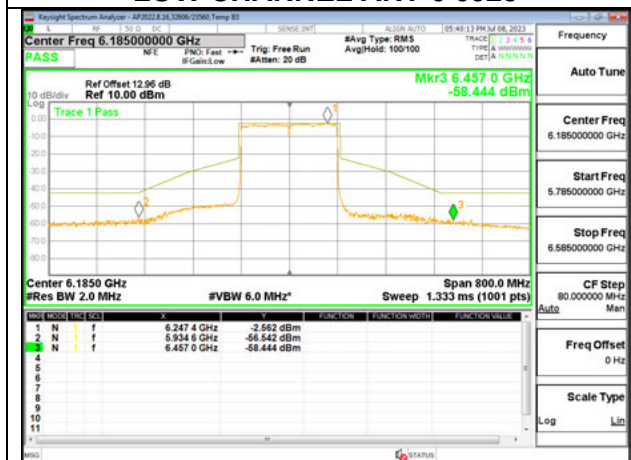

HIGH CHANNEL ANT 5 6345

Antenna 6 + Antenna 5 OFDMA MODE: SU

LOW CHANNEL ANT 6 6025

LOW CHANNEL ANT 5 6025

MID CHANNEL ANT 6 6185

MID CHANNEL ANT 5 6185

HIGH CHANNEL ANT 6 6345

HIGH CHANNEL ANT 5 6345