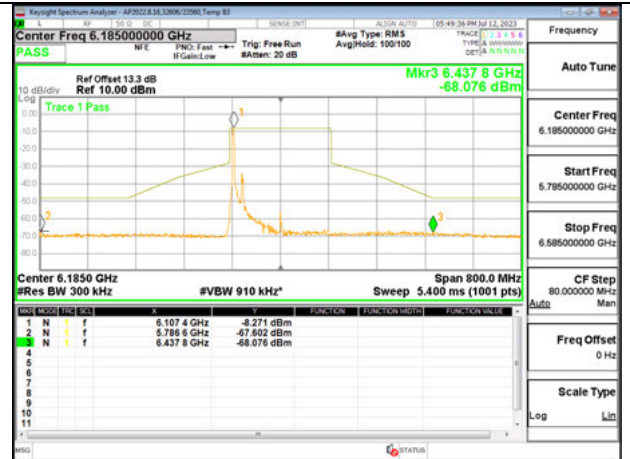

2TX Antenna 6 + Antenna 5 SDM MODE - 26-Tones, RU Index 0

LOW CHANNEL ANT 6 6025

LOW CHANNEL ANT 5 6025

MID CHANNEL ANT 6 6185

MID CHANNEL ANT 5 6185

HIGH CHANNEL ANT 6 6345

HIGH CHANNEL ANT 5 6345

2TX Antenna 6 + Antenna 5 SDM MODE - 26-Tones, RU Index 36