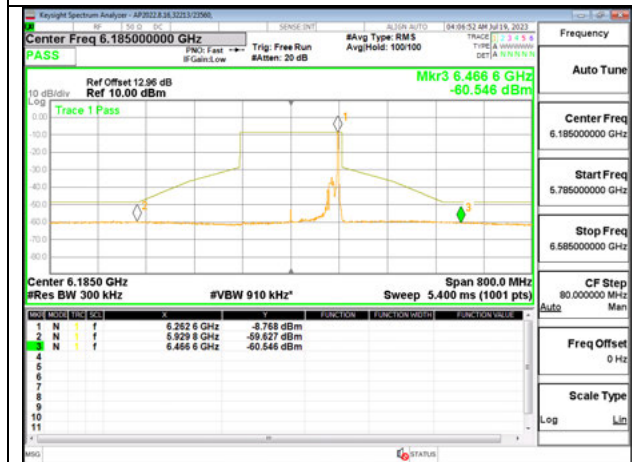

MID CHANNEL ANT 6 6185