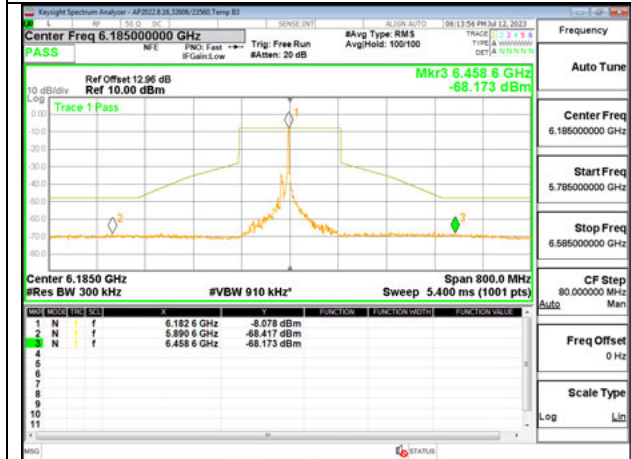

MID CHANNEL ANT 6 6185