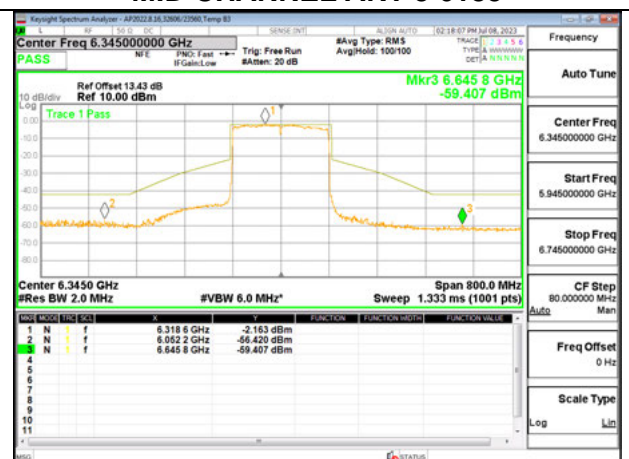

HIGH CHANNEL ANT 5 6345

Antenna 6 + Antenna 5 OFDMA MODE: SU

LOW CHANNEL ANT 6 6025

LOW CHANNEL ANT 5 6025

MID CHANNEL ANT 6 6185

MID CHANNEL ANT 5 6185

HIGH CHANNEL ANT 6 6345

HIGH CHANNEL ANT 5 6345