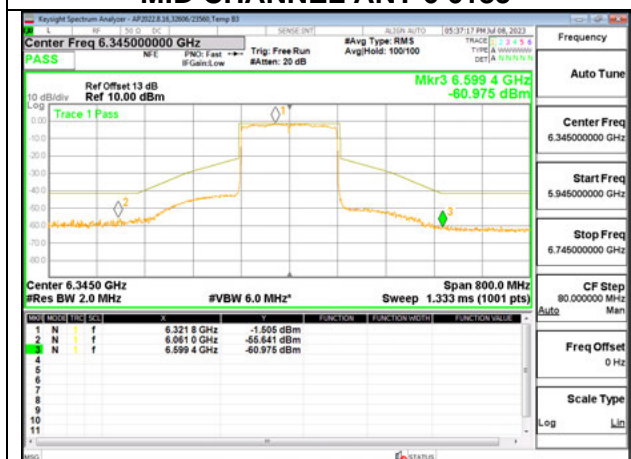

HIGH CHANNEL ANT 5 6345

Antenna 6 + Antenna 5 OFDMA MODE: SU

LOW CHANNEL ANT 6 6025

LOW CHANNEL ANT 5 6025

MID CHANNEL ANT 6 6185

MID CHANNEL ANT 5 6185

HIGH CHANNEL ANT 6 6345

HIGH CHANNEL ANT 5 6345

2TX Antenna 6 + Antenna 5 SDM MODE - 26-Tones, RU Index 0

LOW CHANNEL ANT 6 6025

LOW CHANNEL ANT 5 6025

MID CHANNEL ANT 6 6185

MID CHANNEL ANT 5 6185

HIGH CHANNEL ANT 6 6345

HIGH CHANNEL ANT 5 6345

2TX Antenna 6 + Antenna 5 SDM MODE - 26-Tones, RU Index 36