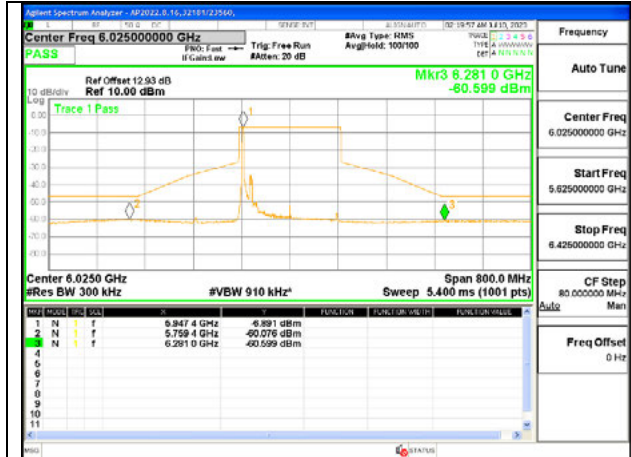

2TX Antenna 6 + Antenna 5 SDM MODE - 26-Tones, RU Index 0

LOW CHANNEL ANT 6 6025