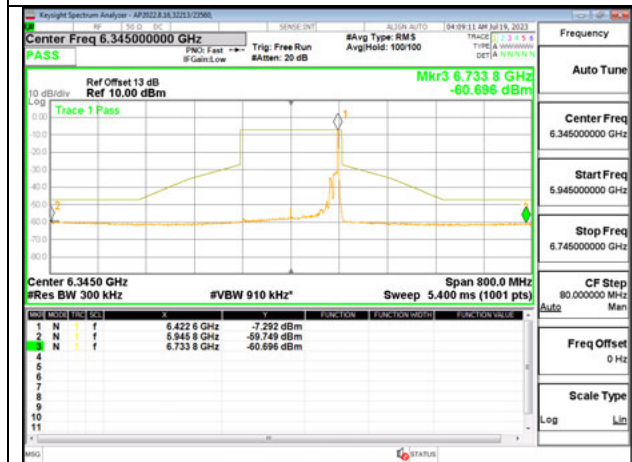

HIGH CHANNEL ANT 6 6345