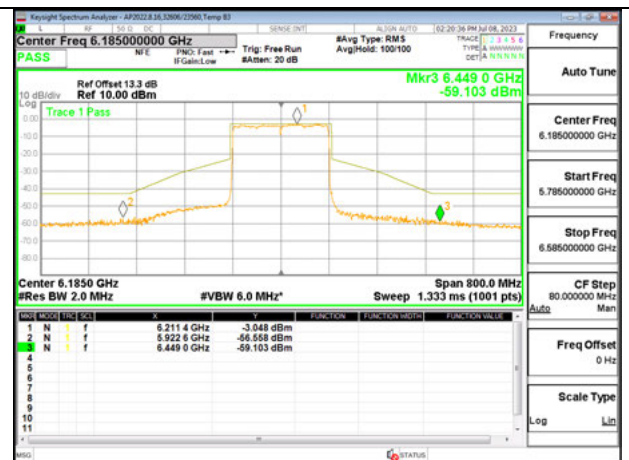

HIGH CHANNEL ANT 5 6345

Antenna 6 + Antenna 5 OFDMA MODE: SU

LOW CHANNEL ANT 6 6025

LOW CHANNEL ANT 5 6025

MID CHANNEL ANT 6 6185

MID CHANNEL ANT 5 6185

HIGH CHANNEL ANT 6 6345

HIGH CHANNEL ANT 5 6345