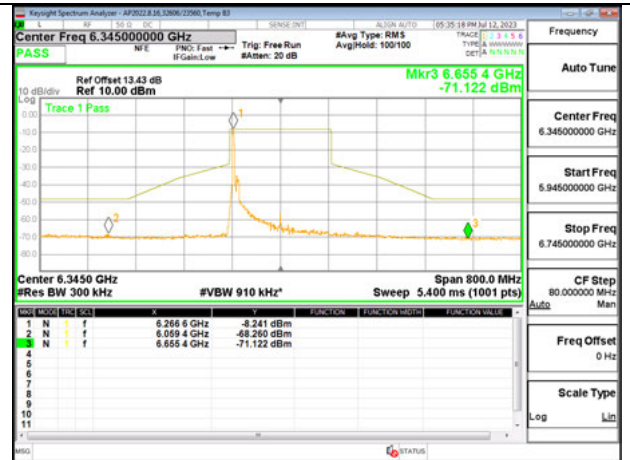

2TX Antenna 6 + Antenna 5 SDM MODE - 26-Tones, RU Index 0

LOW CHANNEL ANT 6 6025

LOW CHANNEL ANT 5 6025

MID CHANNEL ANT 6 6185

MID CHANNEL ANT 5 6185

HIGH CHANNEL ANT 6 6345

HIGH CHANNEL ANT 5 6345

2TX Antenna 6 + Antenna 5 SDM MODE - 26-Tones, RU Index 36