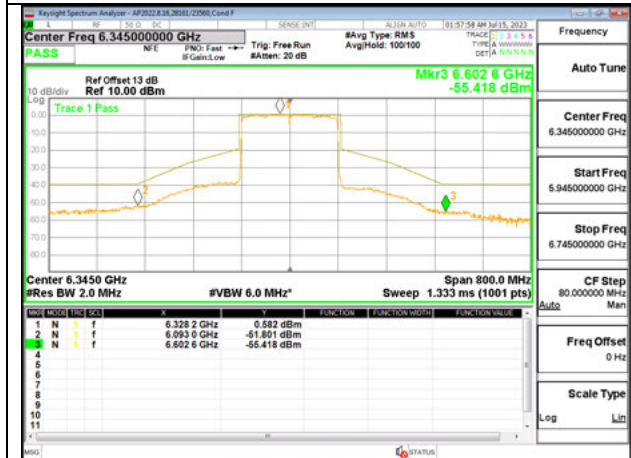

HIGH CHANNEL ANT 6 6345