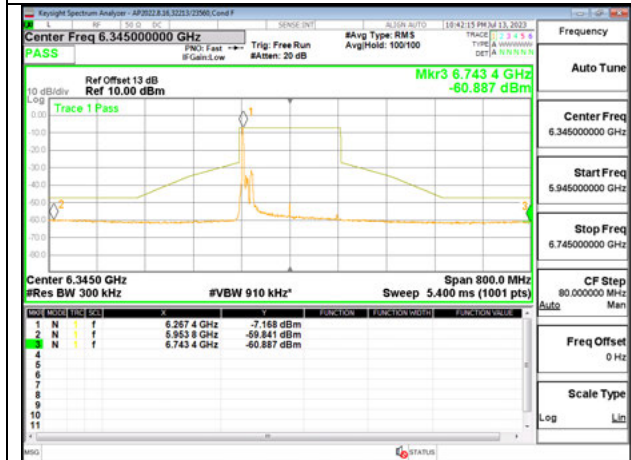

2TX Antenna 6 + Antenna 5 SDM MODE - 26-Tones, RU Index 0

LOW CHANNEL ANT 6 6025

LOW CHANNEL ANT 5 6025

MID CHANNEL ANT 6 6185

MID CHANNEL ANT 5 6185

HIGH CHANNEL ANT 6 6345

HIGH CHANNEL ANT 5 6345

2TX Antenna 6 + Antenna 5 SDM MODE - 26-Tones, RU Index 36