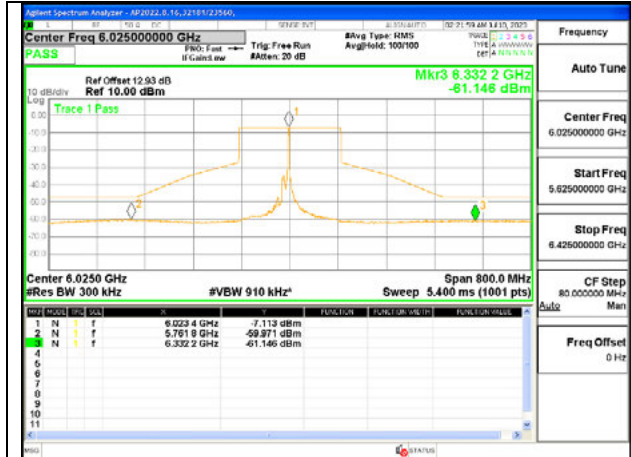

2TX Antenna 6 + Antenna 5 SDM MODE - 26-Tones, RU Index 0

LOW CHANNEL ANT 6 6025

LOW CHANNEL ANT 5 6025

MID CHANNEL ANT 6 6185

MID CHANNEL ANT 5 6185

HIGH CHANNEL ANT 6 6345

HIGH CHANNEL ANT 5 6345

2TX Antenna 6 + Antenna 5 SDM MODE - 26-Tones, RU Index 36