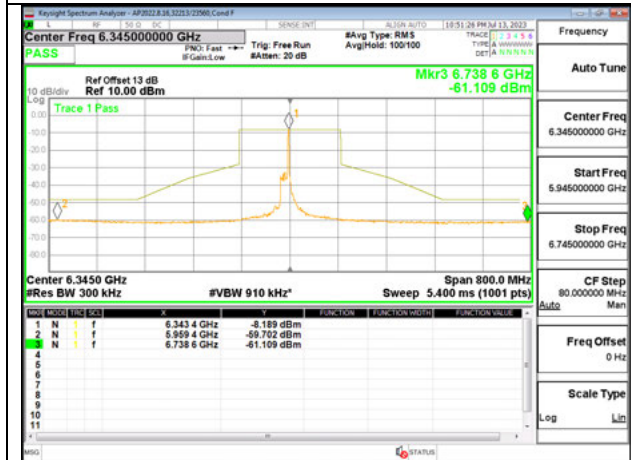

LOW CHANNEL ANT 6 6025

LOW CHANNEL ANT 5 6025

MID CHANNEL ANT 6 6185

MID CHANNEL ANT 5 6185

HIGH CHANNEL ANT 6 6345

HIGH CHANNEL ANT 5 6345

2TX Antenna 6 + Antenna 5 SDM MODE - 26-Tones, RU Index S36

LOW CHANNEL ANT 6 6025