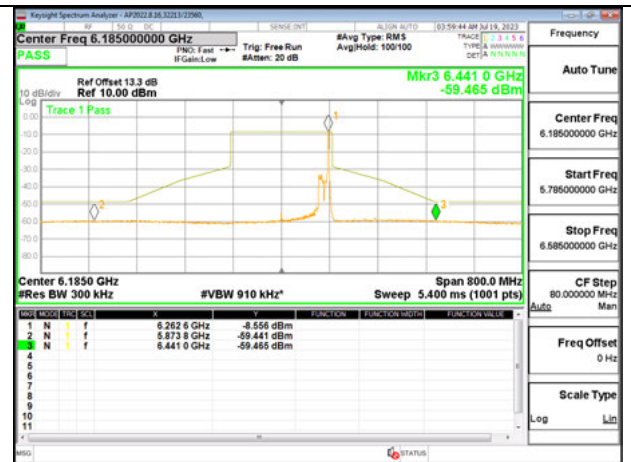

MID CHANNEL ANT 5 6185