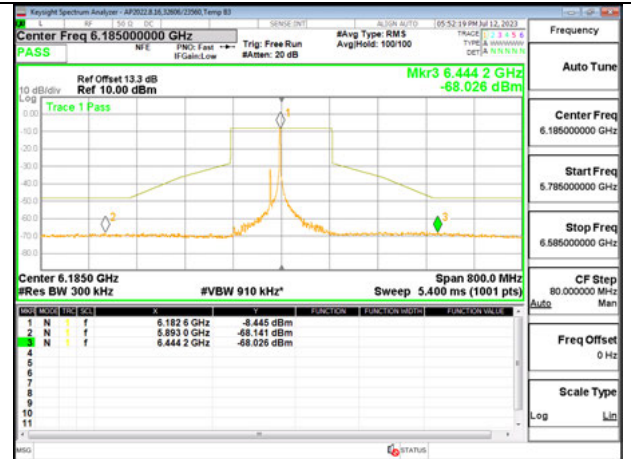

MID CHANNEL ANT 5 6185