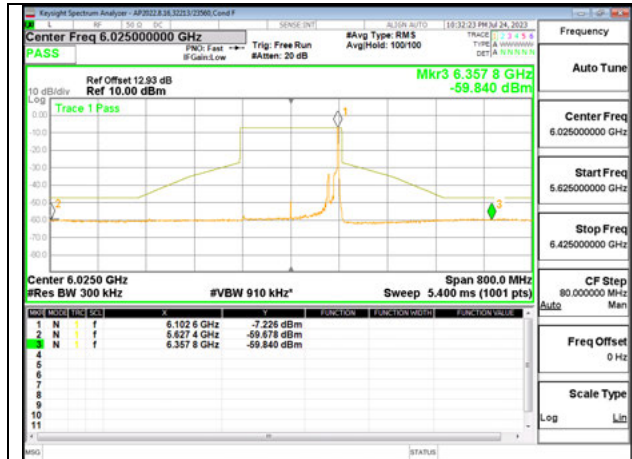

LOW CHANNEL ANT 6 6025

LOW CHANNEL ANT 5 6025

MID CHANNEL ANT 6 6185

MID CHANNEL ANT 5 6185

HIGH CHANNEL ANT 6 6345

HIGH CHANNEL ANT 5 6345

2TX Antenna 6 + Antenna 5 SDM MODE - 26-Tones, RU Index S36

LOW CHANNEL ANT 6 6025