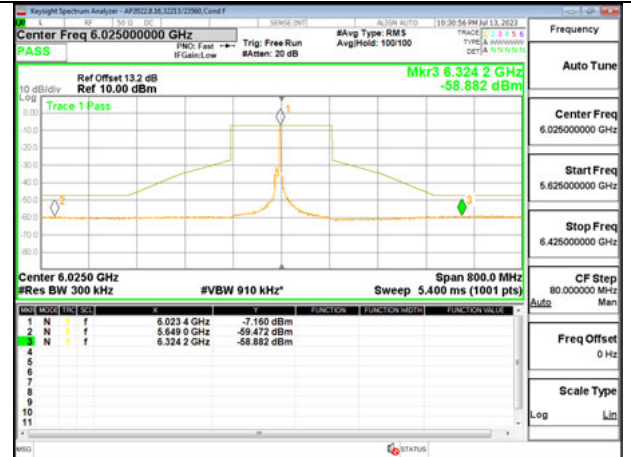

LOW CHANNEL ANT 5 6025