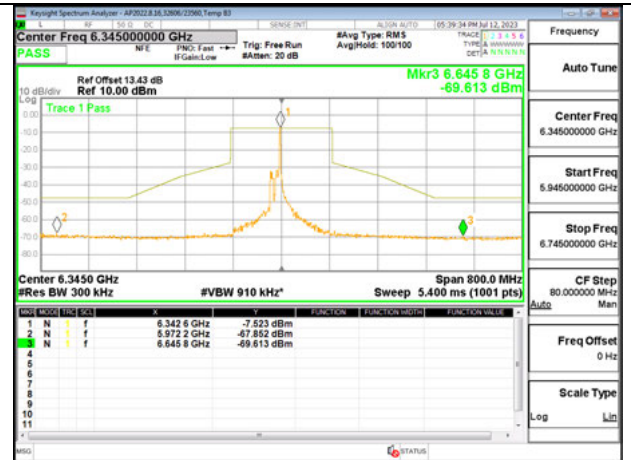

LOW CHANNEL ANT 6 6025

LOW CHANNEL ANT 5 6025

MID CHANNEL ANT 6 6185

MID CHANNEL ANT 5 6185

HIGH CHANNEL ANT 6 6345

HIGH CHANNEL ANT 5 6345

2TX Antenna 6 + Antenna 5 SDM MODE - 26-Tones, RU Index S36

LOW CHANNEL ANT 6 6025