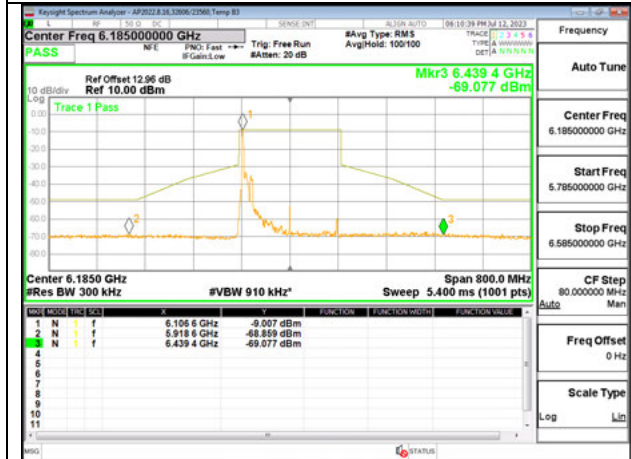

MID CHANNEL ANT 6 6185