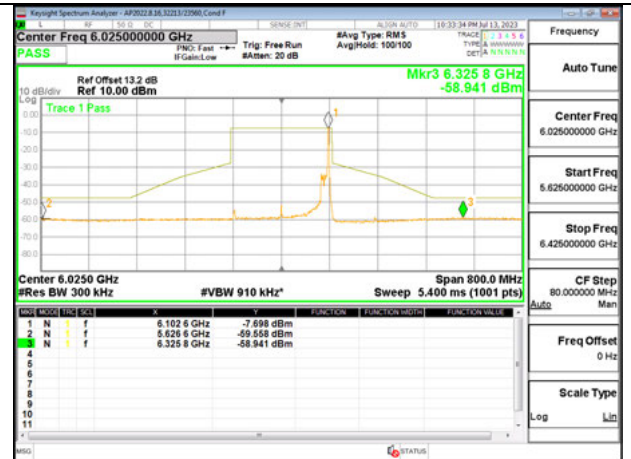

LOW CHANNEL ANT 6 6025

LOW CHANNEL ANT 5 6025

MID CHANNEL ANT 6 6185

MID CHANNEL ANT 5 6185

HIGH CHANNEL ANT 6 6345

HIGH CHANNEL ANT 5 6345

2TX Antenna 6 + Antenna 5 SDM MODE - 26-Tones, RU Index S36

LOW CHANNEL ANT 6 6025