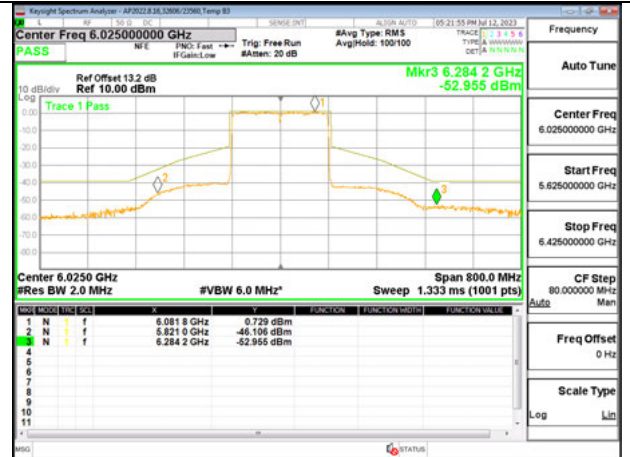

LOW CHANNEL ANT 5 6025

MID CHANNEL ANT 6 6185

MID CHANNEL ANT 5 6185

HIGH CHANNEL ANT 6 6345

HIGH CHANNEL ANT 5 6345

2TX Antenna 6 + Antenna 5 SDM MODE - SU Mode

LOW CHANNEL ANT 6 6025

LOW CHANNEL ANT 5 6025