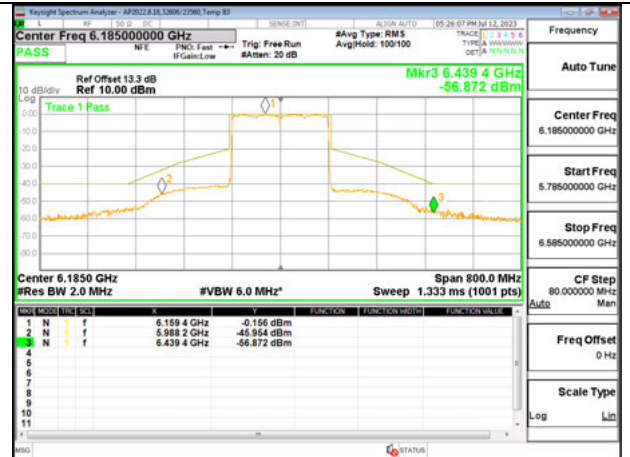

MID CHANNEL ANT 5 6185