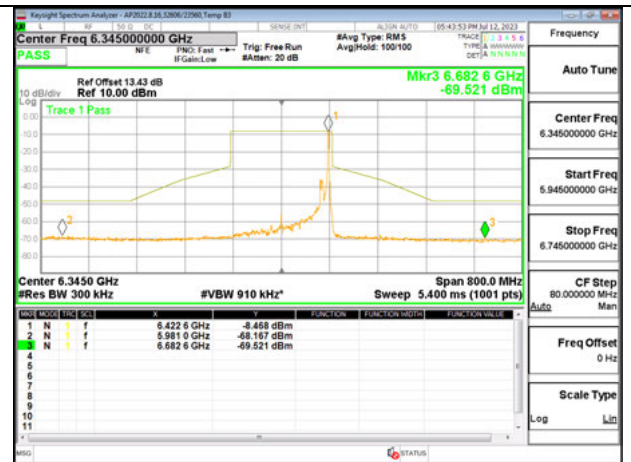

LOW CHANNEL ANT 5 6025

MID CHANNEL ANT 6 6185

MID CHANNEL ANT 5 6185

HIGH CHANNEL ANT 6 6345

HIGH CHANNEL ANT 5 6345

2TX Antenna 6 + Antenna 5 SDM MODE - SU Mode

LOW CHANNEL ANT 6 6025

LOW CHANNEL ANT 5 6025