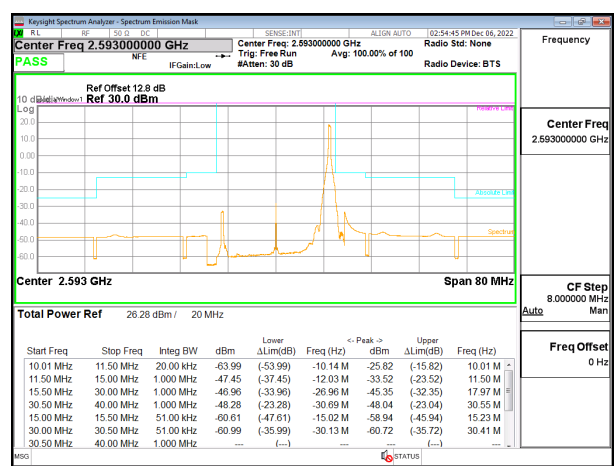

5G NR n41 15MHz BPSK Middle Channel RB1-37 ID:28498

5G NR n41 15MHz BPSK High Channel RB1-37

5G NR n41 15MHz BPSK Middle Channel RB36-0 ID:28498

5G NR n41 15MHz BPSK High Channel RB36-0

5G NR n41 20MHz BPSK Low Channel RB1-0 ID:28498

5G NR n41 20MHz BPSK Middle Channel RB1-0 ID:28498

5G NR n41 20MHz BPSK Low Channel RB1-50 ID:28498

5G NR n41 20MHz BPSK Middle Channel RB1-50 ID:28498

5G NR n41 20MHz BPSK Low Channel RB50-0 ID:28498

5G NR n41 20MHz BPSK Middle Channel RB50-0 ID:28498