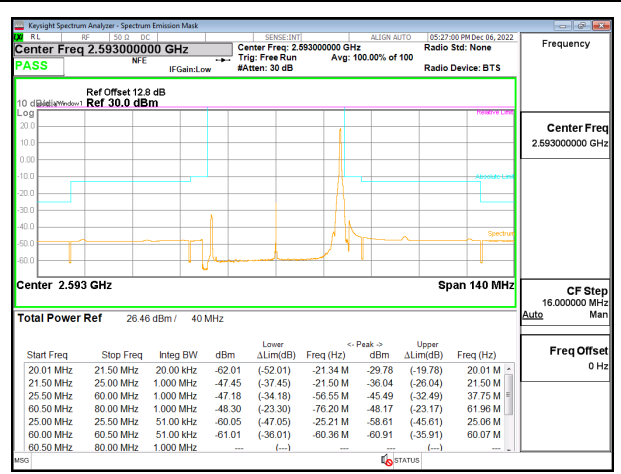

5G NR n41 30MHz BPSK Middle Channel RB75-0 ID:28498

5G NR n41 30MHz BPSK High Channel RB75-0

5G NR n41 40MHz BPSK Low Channel RB1-0 ID:28498

5G NR n41 40MHz BPSK Middle Channel RB1-0 ID:28498

5G NR n41 40MHz BPSK Low Channel RB1-105 ID:28498