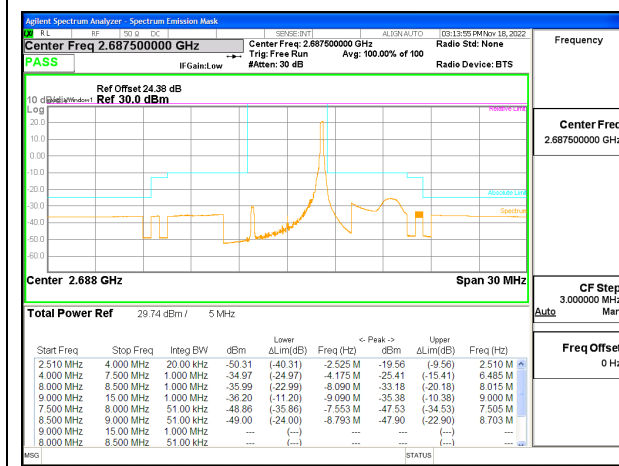

LTE B41 5MHz QPSK High Channel RB1-0 ID:19210

LTE B41 10MHz QPSK Low Channel RB1-0 ID:19210

LTE B41 5MHz QPSK High Channel RB1-24 ID:19210

LTE B41 10MHz QPSK Low Channel RB1-49 ID:19210

LTE B41 5MHz QPSK High Channel RB25-0 ID:19210

LTE B41 10MHz QPSK Low Channel RB50-0 ID:19210

LTE B41 10MHz QPSK Middle Channel RB1-0 ID:19210

LTE B41 10MHz QPSK High Channel RB1-0 ID:19210

LTE B41 10MHz QPSK Middle Channel RB1-49 ID:19210

LTE B41 10MHz QPSK High Channel RB1-49 ID:19210