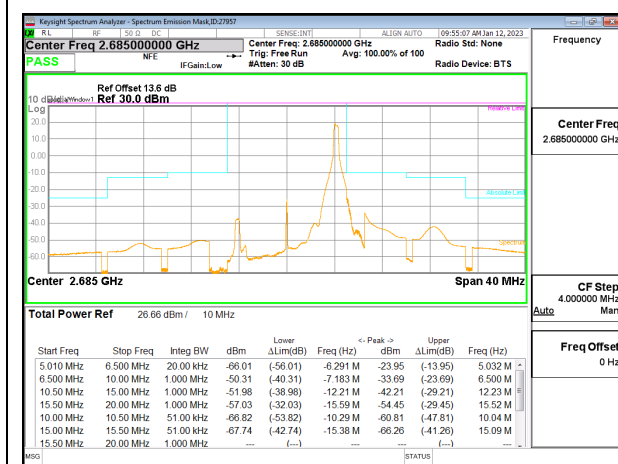

5G NR n41 10MHz BPSK Low Channel RB24-0 ID:28498

5G NR n41 10MHz BPSK Middle Channel RB24-0 ID:28498

5G NR n41 10MHz BPSK High Channel RB1-0

5G NR n41 15MHz BPSK Low Channel RB1-0 ID:28498

5G NR n41 10MHz BPSK High Channel RB1-23

5G NR n41 15MHz BPSK Low Channel RB1-37 ID:28498

5G NR n41 10MHz BPSK High Channel RB24-0

5G NR n41 15MHz BPSK Low Channel RB36-0 ID:28498

5G NR n41 15MHz BPSK Middle Channel RB1-0 ID:28498

5G NR n41 15MHz BPSK High Channel RB1-0