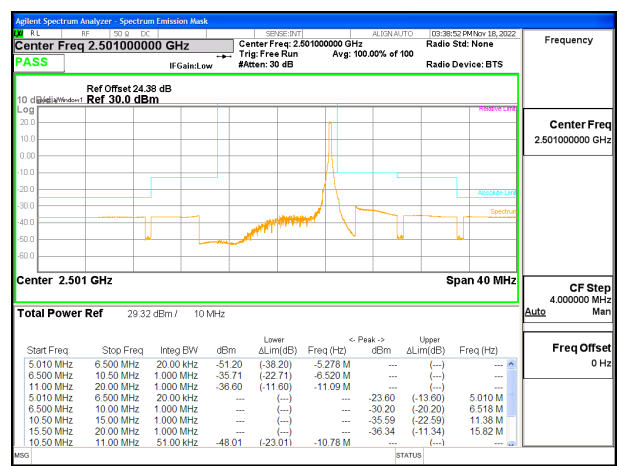

LTE B41 5MHz QPSK High Channel RB1-0 ID:19210

LTE B41 10MHz QPSK Low Channel RB1-0 ID:19210

LTE B41 5MHz QPSK High Channel RB1-24 ID:19210

LTE B41 10MHz QPSK Low Channel RB1-49 ID:19210

LTE B41 5MHz QPSK High Channel RB25-0 ID:19210

LTE B41 10MHz QPSK Low Channel RB50-0 ID:19210

LTE B41 10MHz QPSK Middle Channel RB1-0 ID:19210

LTE B41 10MHz QPSK High Channel RB1-0 ID:19210

LTE B41 10MHz QPSK Middle Channel RB1-49 ID:19210

LTE B41 10MHz QPSK High Channel RB1-49 ID:19210