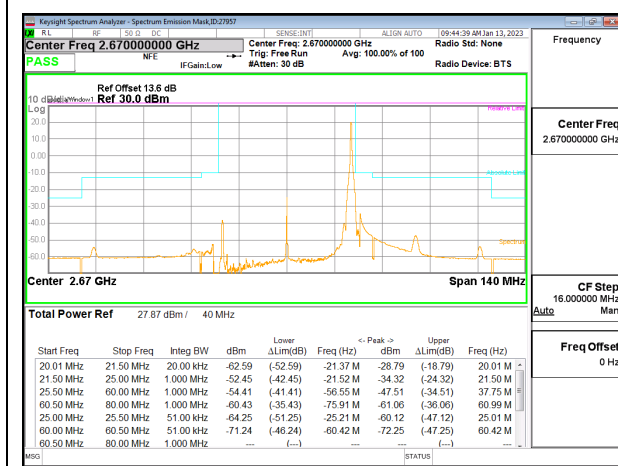

5G NR n41 40MHz BPSK Middle Channel RB1-105 ID:28498

5G NR n41 40MHz BPSK Low Channel RB100-0 ID:28498

5G NR n41 40MHz BPSK Middle Channel RB100-0 ID:28498

5G NR n41 40MHz BPSK High Channel RB1-0

5G NR n41 50MHz BPSK Low Channel RB1-0 ID:28498

5G NR n41 40MHz BPSK High Channel RB1-105

5G NR n41 50MHz BPSK Low Channel RB1-132 ID:28498

5G NR n41 40MHz BPSK High Channel RB100-0

5G NR n41 50MHz BPSK Low Channel RB128-0 ID:28498

5G NR n41 50MHz BPSK Middle Channel RB1-0 ID:28498