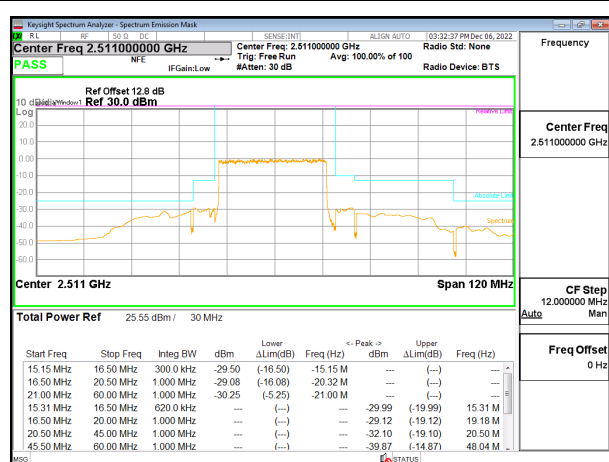

5G NR n41 20MHz BPSK High Channel RB1-0

5G NR n41 30MHz BPSK Low Channel RB1-0 ID:28498

5G NR n41 20MHz BPSK High Channel RB1-50

5G NR n41 30MHz BPSK Low Channel RB1-77 ID:28498

5G NR n41 20MHz BPSK High Channel RB50-0