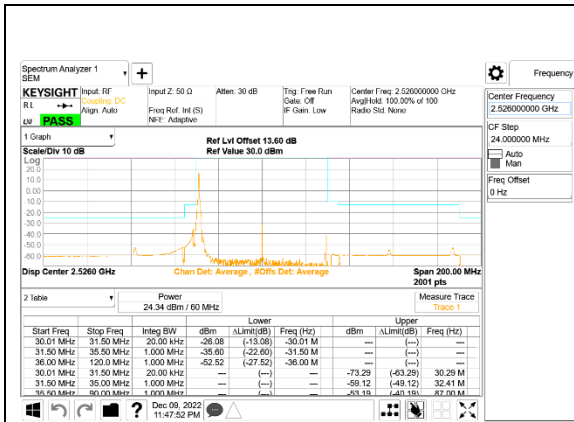

5G NR n41 50MHz BPSK High Channel RB1-0

5G NR n41 50MHz BPSK Middle Channel RB1-132 ID:28498

5G NR n41 50MHz BPSK High Channel RB1-132

5G NR n41 50MHz BPSK Middle Channel RB128-0 ID:28498

5G NR n41 50MHz BPSK High Channel RB128-0