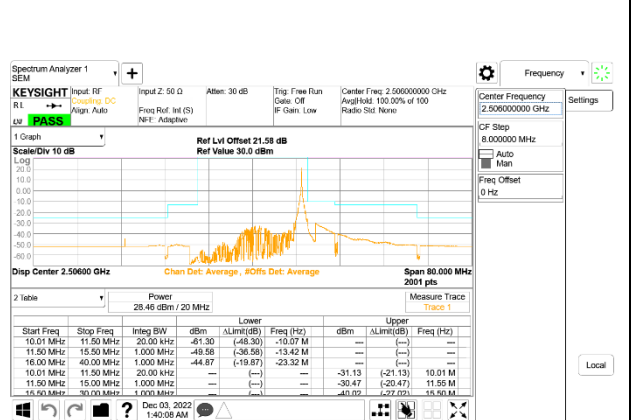

LTE B41 15MHz QPSK Middle Channel RB1-74 ID:19210

LTE B41 15MHz QPSK Low Channel RB75-0 ID:19210

LTE B41 15MHz QPSK Middle Channel RB75-0 ID:19210

LTE B41 15MHz QPSK High Channel RB1-0 ID:19210

LTE B41 20MHz QPSK Low Channel RB1-0

LTE B41 15MHz QPSK High Channel RB1-74 ID:19210

LTE B41 20MHz QPSK Low Channel RB1-99 ID:19210

LTE B41 15MHz QPSK High Channel RB75-0 ID:19210

LTE B41 20MHz QPSK Low Channel RB100-0 ID:19210

LTE B41 20MHz QPSK Middle Channel RB1-0 ID:19210