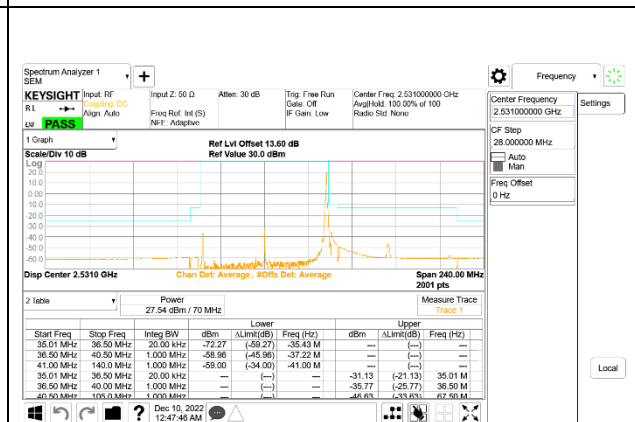

5G NR n41 60MHz BPSK Middle Channel RB162-0 ID:28498

5G NR n41 60MHz BPSK High Channel RB1-0 ID:28498

5G NR n41 70MHz BPSK Low Channel RB1-0 ID:28498

5G NR n41 60MHz BPSK High Channel RB1-161 ID:28498

5G NR n41 70MHz BPSK Low Channel RB1-188 ID:28498