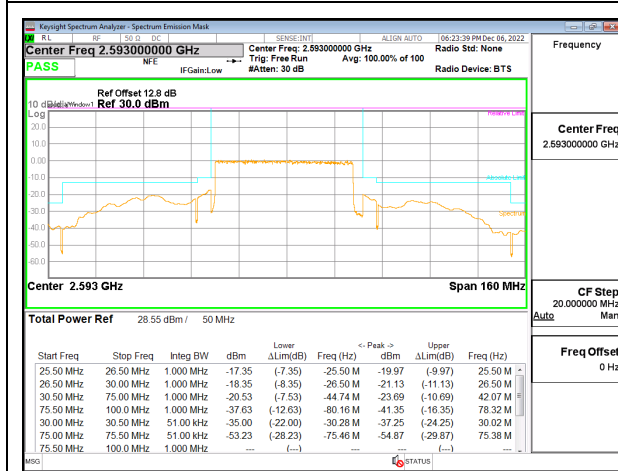

5G NR n41 40MHz BPSK Middle Channel RB1-105 ID:28498

5G NR n41 40MHz BPSK Low Channel RB100-0 ID:28498

5G NR n41 40MHz BPSK Middle Channel RB100-0 ID:28498

5G NR n41 40MHz BPSK High Channel RB1-0

5G NR n41 50MHz BPSK Low Channel RB1-0 ID:28498

5G NR n41 40MHz BPSK High Channel RB1-105

5G NR n41 50MHz BPSK Low Channel RB1-132 ID:28498

5G NR n41 40MHz BPSK High Channel RB100-0

5G NR n41 50MHz BPSK Low Channel RB128-0 ID:28498

5G NR n41 50MHz BPSK Middle Channel RB1-0 ID:28498

5G NR n41 50MHz BPSK High Channel RB1-0

5G NR n41 50MHz BPSK Middle Channel RB1-132 ID:28498

5G NR n41 50MHz BPSK High Channel RB1-132

5G NR n41 50MHz BPSK Middle Channel RB128-0 ID:28498

5G NR n41 50MHz BPSK High Channel RB128-0