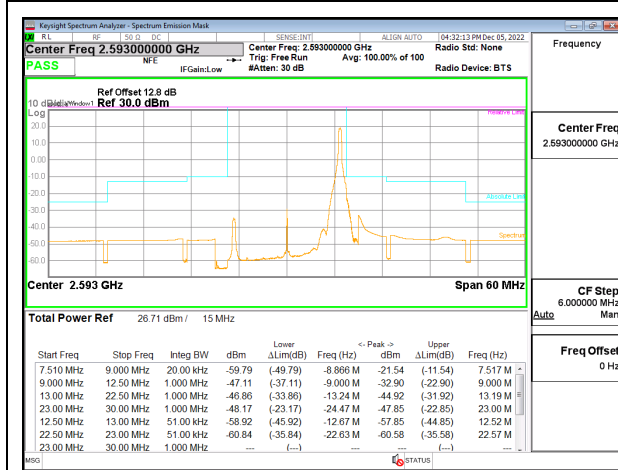

5G NR n41 15MHz BPSK Low Channel RB1-37 ID:28498

5G NR n41 10MHz BPSK High Channel RB24-0

5G NR n41 15MHz BPSK Low Channel RB36-0 ID:28498

5G NR n41 15MHz BPSK Middle Channel RB1-0 ID:28498

5G NR n41 15MHz BPSK High Channel RB1-0