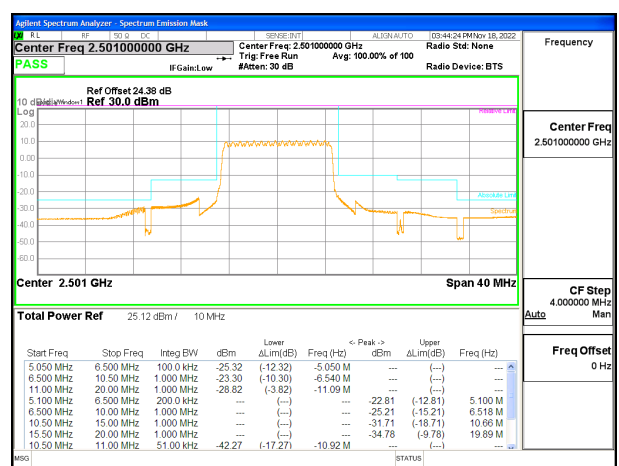

LTE B41 5MHz QPSK High Channel RB1-0 ID:19210

LTE B41 10MHz QPSK Low Channel RB1-0 ID:19210

LTE B41 5MHz QPSK High Channel RB1-24 ID:19210

LTE B41 10MHz QPSK Low Channel RB1-49 ID:19210

LTE B41 5MHz QPSK High Channel RB25-0 ID:19210

LTE B41 10MHz QPSK Low Channel RB50-0 ID:19210

LTE B41 10MHz QPSK Middle Channel RB1-0 ID:19210

LTE B41 10MHz QPSK High Channel RB1-0 ID:19210

LTE B41 10MHz QPSK Middle Channel RB1-49 ID:19210

LTE B41 10MHz QPSK High Channel RB1-49 ID:19210