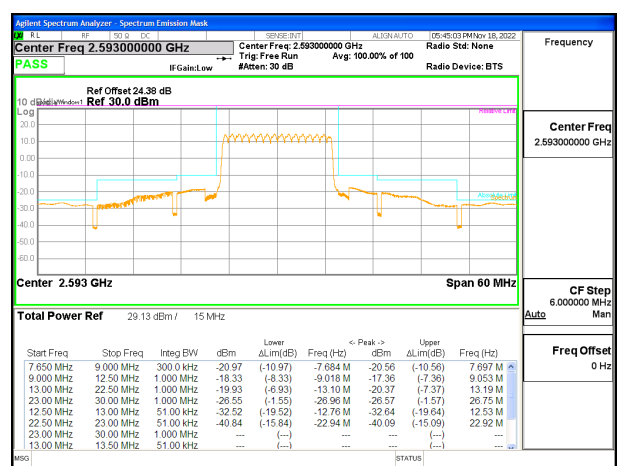

LTE B41 10MHz QPSK Low Channel RB50-0 ID:19210

LTE B41 10MHz QPSK Middle Channel RB1-0 ID:19210

LTE B41 10MHz QPSK High Channel RB1-0 ID:19210

LTE B41 10MHz QPSK Middle Channel RB1-49 ID:19210

LTE B41 10MHz QPSK High Channel RB1-49 ID:19210

LTE B41 10MHz QPSK Middle Channel RB50-0 ID:19210

LTE B41 10MHz QPSK High Channel RB50-0 ID:19210

LTE B41 15MHz QPSK Low Channel RB1-0 ID:19210

LTE B41 15MHz QPSK Middle Channel RB1-0 ID:19210

LTE B41 15MHz QPSK Low Channel RB1-74 ID:19210

LTE B41 15MHz QPSK Middle Channel RB1-74 ID:19210

LTE B41 15MHz QPSK Low Channel RB75-0 ID:19210

LTE B41 15MHz QPSK Middle Channel RB75-0 ID:19210

LTE B41 15MHz QPSK High Channel RB1-0 ID:19210

LTE B41 20MHz QPSK Low Channel RB1-0