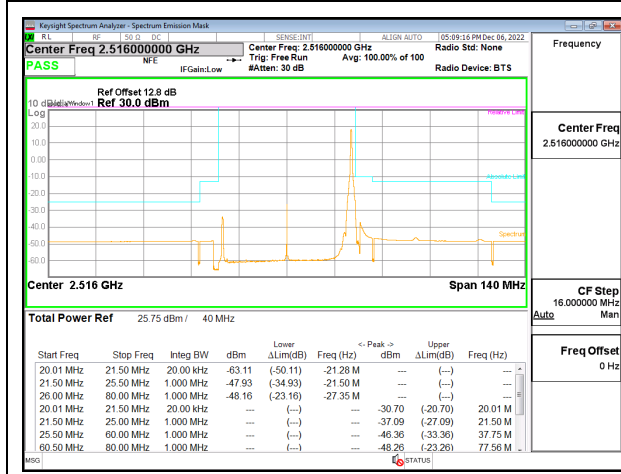

5G NR n41 30MHz BPSK Middle Channel RB75-0 ID:28498

5G NR n41 30MHz BPSK High Channel RB75-0

5G NR n41 40MHz BPSK Low Channel RB1-0 ID:28498

5G NR n41 40MHz BPSK Middle Channel RB1-0 ID:28498

5G NR n41 40MHz BPSK Low Channel RB1-105 ID:28498