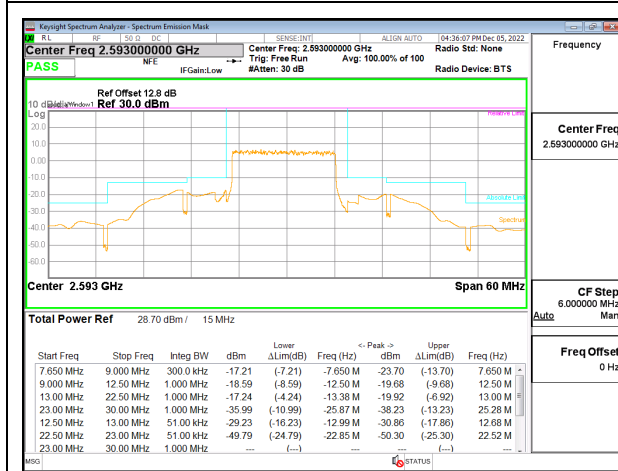

5G NR n41 15MHz BPSK Low Channel RB1-37 ID:28498

5G NR n41 10MHz BPSK High Channel RB24-0

5G NR n41 15MHz BPSK Low Channel RB36-0 ID:28498

5G NR n41 15MHz BPSK Middle Channel RB1-0 ID:28498

5G NR n41 15MHz BPSK High Channel RB1-0

5G NR n41 15MHz BPSK Middle Channel RB1-37 ID:28498

5G NR n41 15MHz BPSK High Channel RB1-37

5G NR n41 15MHz BPSK Middle Channel RB36-0 ID:28498

5G NR n41 15MHz BPSK High Channel RB36-0

5G NR n41 20MHz BPSK Low Channel RB1-0 ID:28498