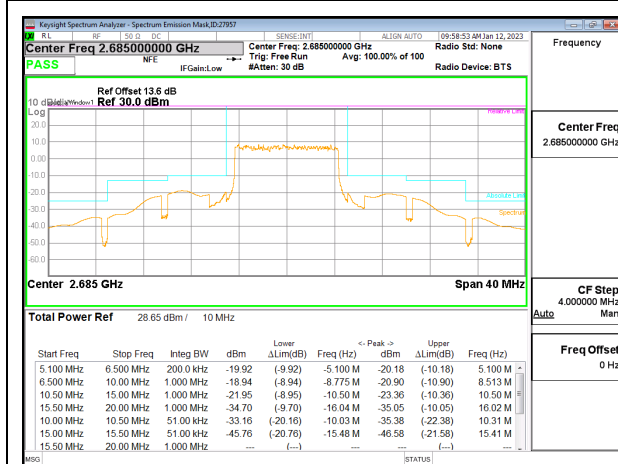

5G NR n41 10MHz BPSK Low Channel RB24-0 ID:28498

5G NR n41 10MHz BPSK Middle Channel RB24-0 ID:28498

5G NR n41 10MHz BPSK High Channel RB1-0

5G NR n41 15MHz BPSK Low Channel RB1-0 ID:28498

5G NR n41 10MHz BPSK High Channel RB1-23

5G NR n41 15MHz BPSK Low Channel RB1-37 ID:28498

5G NR n41 10MHz BPSK High Channel RB24-0

5G NR n41 15MHz BPSK Low Channel RB36-0 ID:28498

5G NR n41 15MHz BPSK Middle Channel RB1-0 ID:28498

5G NR n41 15MHz BPSK High Channel RB1-0