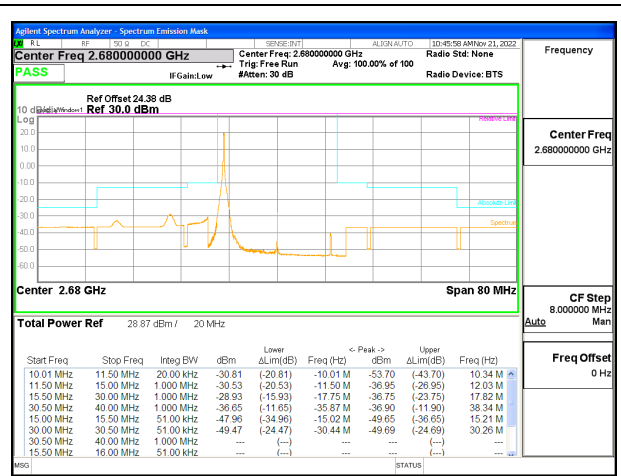

LTE B41 15MHz QPSK High Channel RB1-74 ID:19210

LTE B41 20MHz QPSK Low Channel RB1-99 ID:19210

LTE B41 15MHz QPSK High Channel RB75-0 ID:19210

LTE B41 20MHz QPSK Low Channel RB100-0 ID:19210

LTE B41 20MHz QPSK Middle Channel RB1-0 ID:19210

LTE B41 20MHz QPSK High Channel RB1-0 ID:19210

LTE B41 20MHz QPSK Middle Channel RB1-99 ID:19210

LTE B41 20MHz QPSK High Channel RB1-99 ID:19210

LTE B41 20MHz QPSK Middle Channel RB100-0 ID:19210

LTE B41 20MHz QPSK High Channel RB100-0 ID:19210