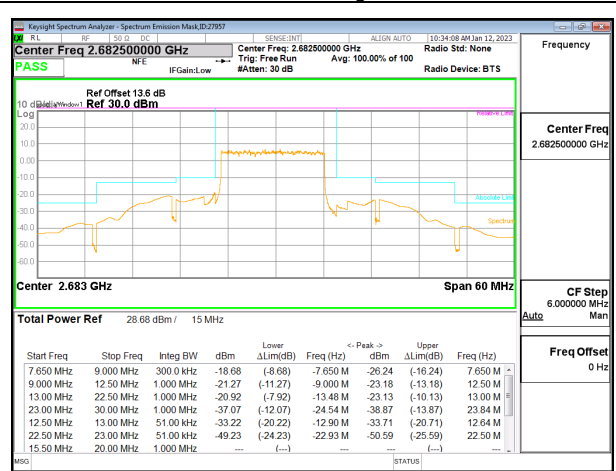

5G NR n41 15MHz BPSK Low Channel RB1-37 ID:28498

5G NR n41 10MHz BPSK High Channel RB24-0

5G NR n41 15MHz BPSK Low Channel RB36-0 ID:28498

5G NR n41 15MHz BPSK Middle Channel RB1-0 ID:28498

5G NR n41 15MHz BPSK High Channel RB1-0

5G NR n41 15MHz BPSK Middle Channel RB1-37 ID:28498

5G NR n41 15MHz BPSK High Channel RB1-37

5G NR n41 15MHz BPSK Middle Channel RB36-0 ID:28498

5G NR n41 15MHz BPSK High Channel RB36-0

5G NR n41 20MHz BPSK Low Channel RB1-0 ID:28498