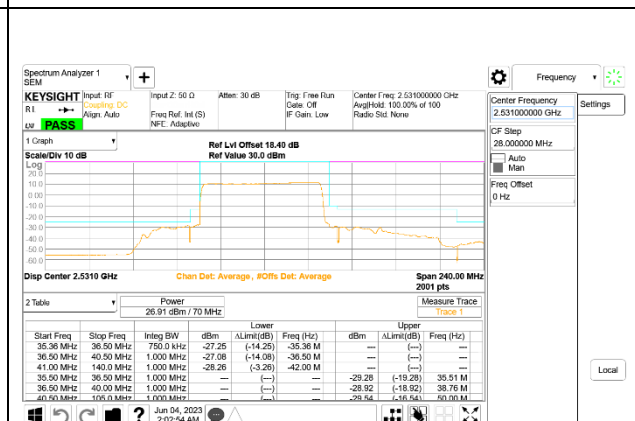

5G NR n41 60MHz BPSK Low Channel RB1-0 ID:28498

5G NR n41 60MHz BPSK Middle Channel RB1-0 ID:28498

5G NR n41 60MHz BPSK Low Channel RB1-161 ID:28498

5G NR n41 60MHz BPSK Middle Channel RB1-161 ID:28498

5G NR n41 60MHz BPSK Low Channel RB162-0 ID:28498

5G NR n41 60MHz BPSK Middle Channel RB162-0 ID:28498

5G NR n41 60MHz BPSK High Channel RB1-0 ID:28498

5G NR n41 70MHz BPSK Low Channel RB1-0 ID:28498

5G NR n41 60MHz BPSK High Channel RB1-161 ID:28498

5G NR n41 70MHz BPSK Low Channel RB1-188 ID:28498

5G NR n41 60MHz BPSK High Channel RB162-0 ID:28498

5G NR n41 70MHz BPSK Low Channel RB180-0 ID:28498