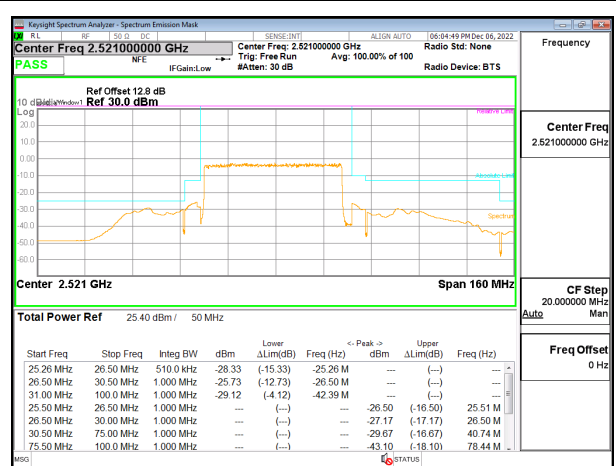

5G NR n41 40MHz BPSK Middle Channel RB1-105 ID:28498

5G NR n41 40MHz BPSK Low Channel RB100-0 ID:28498

5G NR n41 40MHz BPSK Middle Channel RB100-0 ID:28498

5G NR n41 40MHz BPSK High Channel RB1-0

5G NR n41 50MHz BPSK Low Channel RB1-0 ID:28498

5G NR n41 40MHz BPSK High Channel RB1-105

5G NR n41 50MHz BPSK Low Channel RB1-132 ID:28498

5G NR n41 40MHz BPSK High Channel RB100-0

5G NR n41 50MHz BPSK Low Channel RB128-0 ID:28498

5G NR n41 50MHz BPSK Middle Channel RB1-0 ID:28498