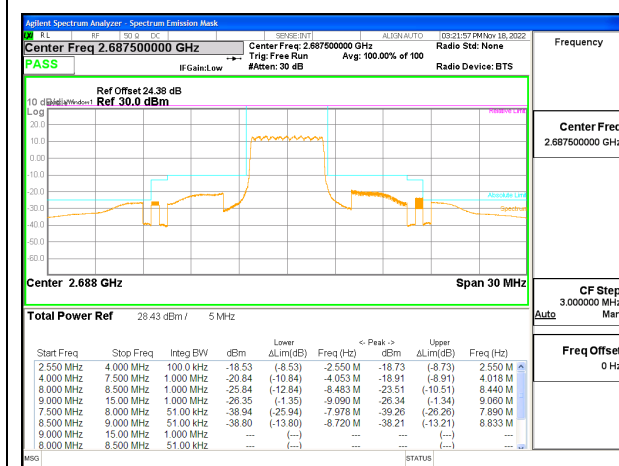

LTE B41 5MHz QPSK High Channel RB1-0 ID:19210

LTE B41 10MHz QPSK Low Channel RB1-0 ID:19210

LTE B41 5MHz QPSK High Channel RB1-24 ID:19210

LTE B41 10MHz QPSK Low Channel RB1-49 ID:19210

LTE B41 5MHz QPSK High Channel RB25-0 ID:19210

LTE B41 10MHz QPSK Low Channel RB50-0 ID:19210

LTE B41 10MHz QPSK Middle Channel RB1-0 ID:19210

LTE B41 10MHz QPSK High Channel RB1-0 ID:19210

LTE B41 10MHz QPSK Middle Channel RB1-49 ID:19210

LTE B41 10MHz QPSK High Channel RB1-49 ID:19210