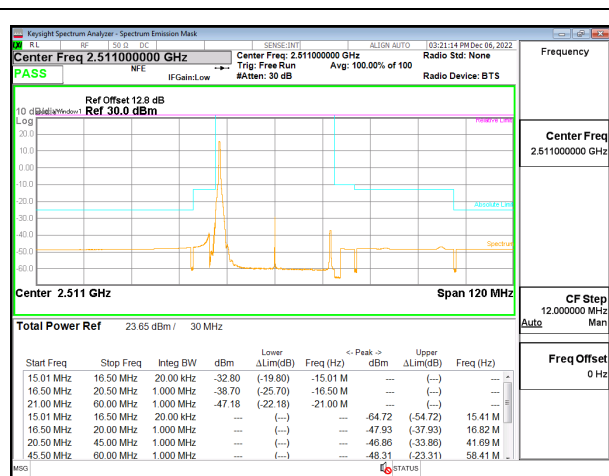

5G NR n41 20MHz BPSK Middle Channel RB1-0 ID:28498

5G NR n41 20MHz BPSK Low Channel RB1-50 ID:28498

5G NR n41 20MHz BPSK Middle Channel RB1-50 ID:28498

5G NR n41 20MHz BPSK Low Channel RB50-0 ID:28498

5G NR n41 20MHz BPSK Middle Channel RB50-0 ID:28498

5G NR n41 20MHz BPSK High Channel RB1-0

5G NR n41 30MHz BPSK Low Channel RB1-0 ID:28498

5G NR n41 20MHz BPSK High Channel RB1-50

5G NR n41 30MHz BPSK Low Channel RB1-77 ID:28498

5G NR n41 20MHz BPSK High Channel RB50-0