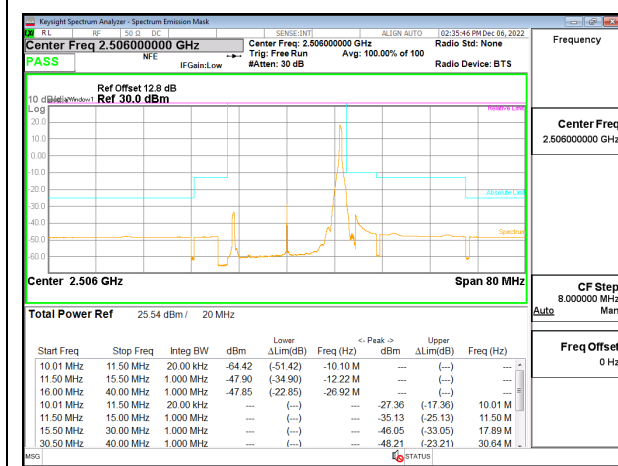

5G NR n41 15MHz BPSK Middle Channel RB1-37 ID:28498

5G NR n41 15MHz BPSK High Channel RB1-37

5G NR n41 15MHz BPSK Middle Channel RB36-0 ID:28498

5G NR n41 15MHz BPSK High Channel RB36-0

5G NR n41 20MHz BPSK Low Channel RB1-0 ID:28498

5G NR n41 20MHz BPSK Middle Channel RB1-0 ID:28498

5G NR n41 20MHz BPSK Low Channel RB1-50 ID:28498

5G NR n41 20MHz BPSK Middle Channel RB1-50 ID:28498

5G NR n41 20MHz BPSK Low Channel RB50-0 ID:28498

5G NR n41 20MHz BPSK Middle Channel RB50-0 ID:28498