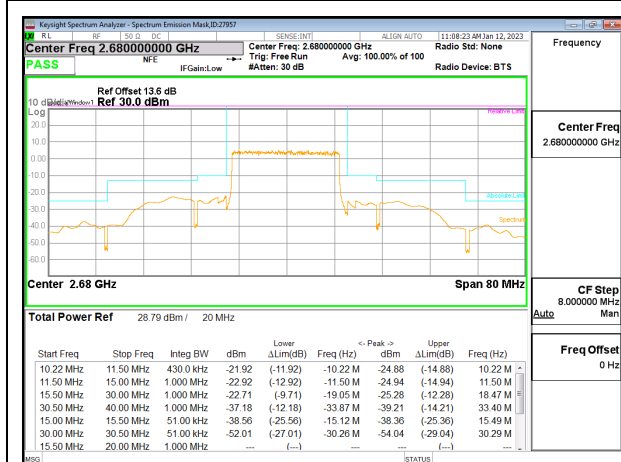

5G NR n41 20MHz BPSK Middle Channel RB1-0 ID:28498

5G NR n41 20MHz BPSK Low Channel RB1-50 ID:28498

5G NR n41 20MHz BPSK Middle Channel RB1-50 ID:28498

5G NR n41 20MHz BPSK Low Channel RB50-0 ID:28498

5G NR n41 20MHz BPSK Middle Channel RB50-0 ID:28498

5G NR n41 20MHz BPSK High Channel RB1-0

5G NR n41 30MHz BPSK Low Channel RB1-0 ID:28498

5G NR n41 20MHz BPSK High Channel RB1-50

5G NR n41 30MHz BPSK Low Channel RB1-77 ID:28498

5G NR n41 20MHz BPSK High Channel RB50-0

5G NR n41 30MHz BPSK Low Channel RB75-0 ID:28498

5G NR n41 30MHz BPSK Middle Channel RB1-0 ID:28498

5G NR n41 30MHz BPSK High Channel RB1-0

5G NR n41 30MHz BPSK Middle Channel RB1-77 ID:28498

5G NR n41 30MHz BPSK High Channel RB1-77