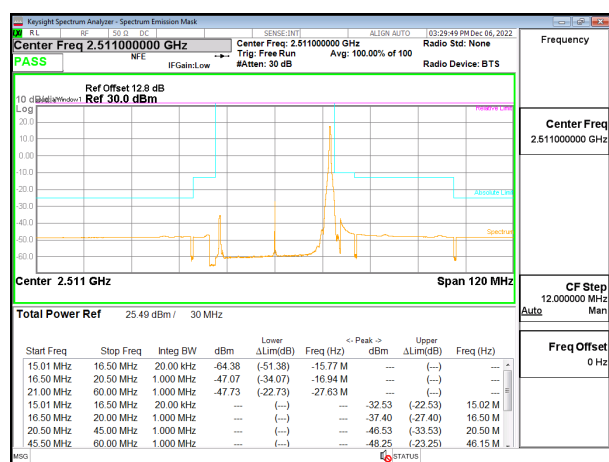

5G NR n41 20MHz BPSK Middle Channel RB1-0 ID:28498

5G NR n41 20MHz BPSK Low Channel RB1-50 ID:28498

5G NR n41 20MHz BPSK Middle Channel RB1-50 ID:28498

5G NR n41 20MHz BPSK Low Channel RB50-0 ID:28498

5G NR n41 20MHz BPSK Middle Channel RB50-0 ID:28498

5G NR n41 20MHz BPSK High Channel RB1-0

5G NR n41 30MHz BPSK Low Channel RB1-0 ID:28498

5G NR n41 20MHz BPSK High Channel RB1-50

5G NR n41 30MHz BPSK Low Channel RB1-77 ID:28498

5G NR n41 20MHz BPSK High Channel RB50-0