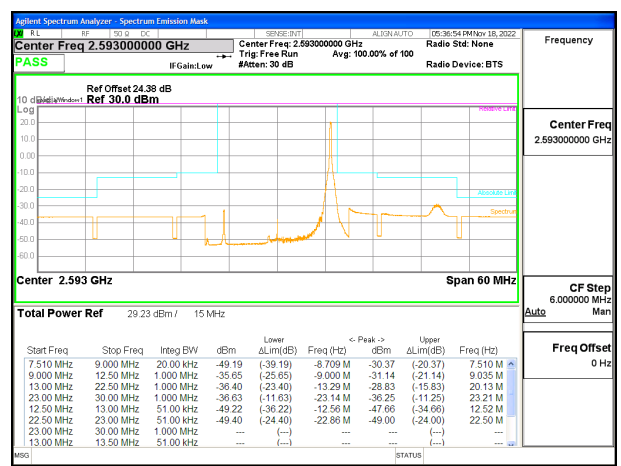

LTE B41 10MHz QPSK Low Channel RB50-0 ID:19210

LTE B41 10MHz QPSK Middle Channel RB1-0 ID:19210

LTE B41 10MHz QPSK High Channel RB1-0 ID:19210

LTE B41 10MHz QPSK Middle Channel RB1-49 ID:19210

LTE B41 10MHz QPSK High Channel RB1-49 ID:19210

LTE B41 10MHz QPSK Middle Channel RB50-0 ID:19210

LTE B41 10MHz QPSK High Channel RB50-0 ID:19210

LTE B41 15MHz QPSK Low Channel RB1-0 ID:19210

LTE B41 15MHz QPSK Middle Channel RB1-0 ID:19210

LTE B41 15MHz QPSK Low Channel RB1-74 ID:19210

LTE B41 15MHz QPSK Middle Channel RB1-74 ID:19210

LTE B41 15MHz QPSK Low Channel RB75-0 ID:19210

LTE B41 15MHz QPSK Middle Channel RB75-0 ID:19210

LTE B41 15MHz QPSK High Channel RB1-0 ID:19210

LTE B41 20MHz QPSK Low Channel RB1-0