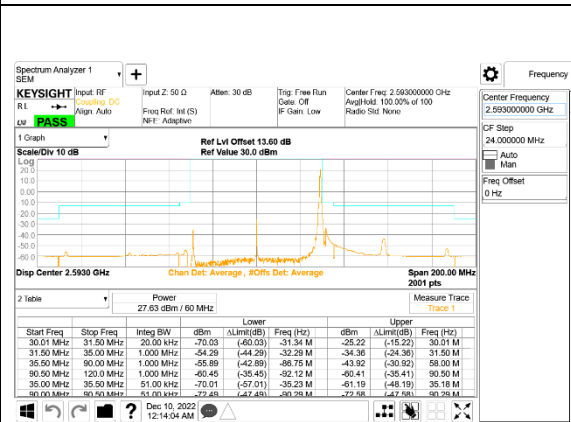

5G NR n41 50MHz BPSK High Channel RB1-0

5G NR n41 50MHz BPSK Middle Channel RB1-132 ID:28498

5G NR n41 50MHz BPSK High Channel RB1-132

5G NR n41 50MHz BPSK Middle Channel RB128-0 ID:28498

5G NR n41 50MHz BPSK High Channel RB128-0

5G NR n41 60MHz BPSK Low Channel RB1-0 ID:28498

5G NR n41 60MHz BPSK Middle Channel RB1-0 ID:28498

5G NR n41 60MHz BPSK Low Channel RB1-161 ID:28498

5G NR n41 60MHz BPSK Middle Channel RB1-161 ID:28498

5G NR n41 60MHz BPSK Low Channel RB162-0 ID:28498