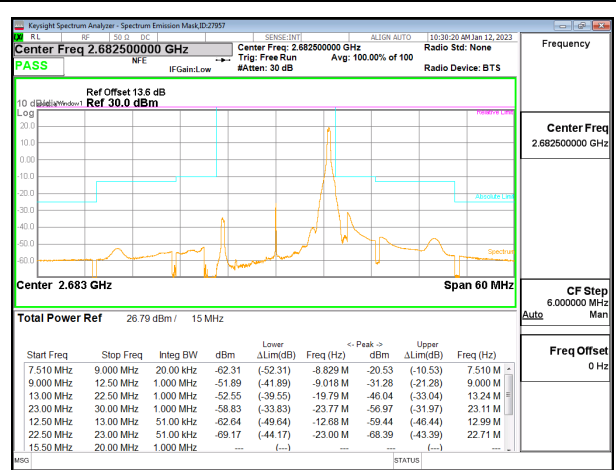

5G NR n41 15MHz BPSK High Channel RB1-37