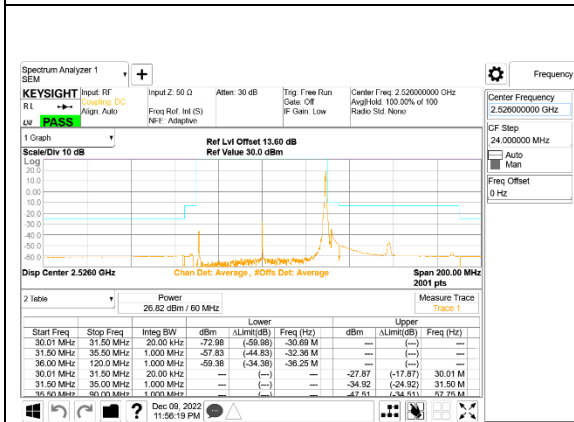

5G NR n41 50MHz BPSK High Channel RB1-0

5G NR n41 50MHz BPSK Middle Channel RB1-132 ID:28498

5G NR n41 50MHz BPSK High Channel RB1-132

5G NR n41 50MHz BPSK Middle Channel RB128-0 ID:28498

5G NR n41 50MHz BPSK High Channel RB128-0

5G NR n41 60MHz BPSK Low Channel RB1-0 ID:28498

5G NR n41 60MHz BPSK Middle Channel RB1-0 ID:28498

5G NR n41 60MHz BPSK Low Channel RB1-161 ID:28498

5G NR n41 60MHz BPSK Middle Channel RB1-161 ID:28498

5G NR n41 60MHz BPSK Low Channel RB162-0 ID:28498