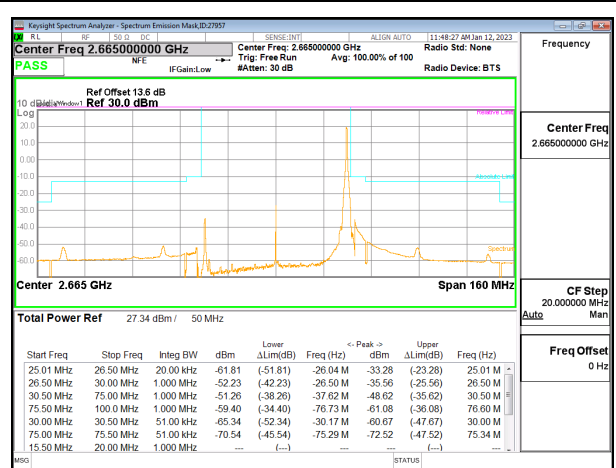

5G NR n41 50MHz BPSK High Channel RB1-132