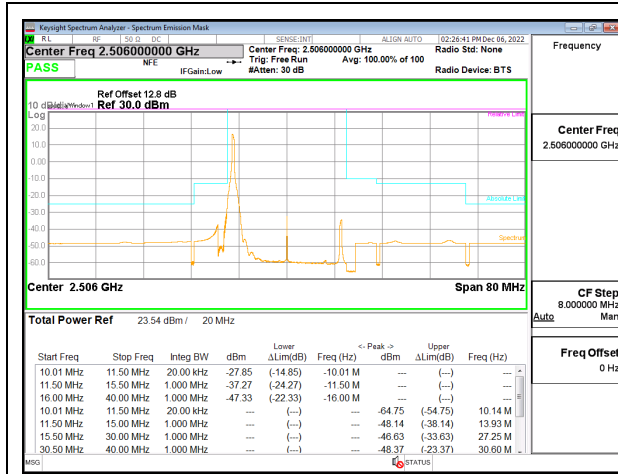

5G NR n41 15MHz BPSK Middle Channel RB1-37 ID:28498

5G NR n41 15MHz BPSK High Channel RB1-37

5G NR n41 15MHz BPSK Middle Channel RB36-0 ID:28498

5G NR n41 15MHz BPSK High Channel RB36-0

5G NR n41 20MHz BPSK Low Channel RB1-0 ID:28498

5G NR n41 20MHz BPSK Middle Channel RB1-0 ID:28498

5G NR n41 20MHz BPSK Low Channel RB1-50 ID:28498

5G NR n41 20MHz BPSK Middle Channel RB1-50 ID:28498

5G NR n41 20MHz BPSK Low Channel RB50-0 ID:28498

5G NR n41 20MHz BPSK Middle Channel RB50-0 ID:28498