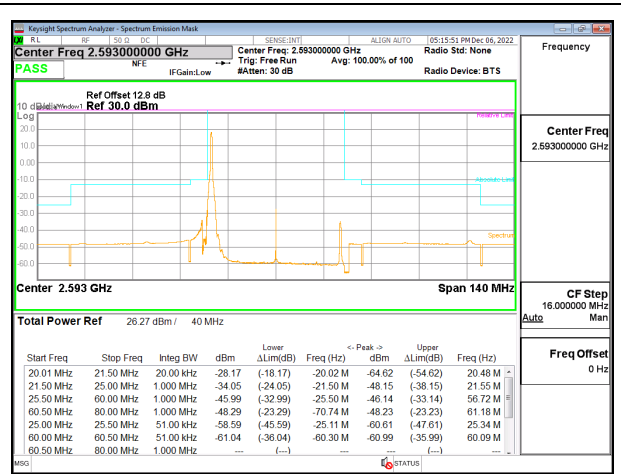

5G NR n41 30MHz BPSK Low Channel RB75-0 ID:28498

5G NR n41 30MHz BPSK Middle Channel RB1-0 ID:28498

5G NR n41 30MHz BPSK High Channel RB1-0

5G NR n41 30MHz BPSK Middle Channel RB1-77 ID:28498

5G NR n41 30MHz BPSK High Channel RB1-77

5G NR n41 30MHz BPSK Middle Channel RB75-0 ID:28498

5G NR n41 30MHz BPSK High Channel RB75-0

5G NR n41 40MHz BPSK Low Channel RB1-0 ID:28498

5G NR n41 40MHz BPSK Middle Channel RB1-0 ID:28498

5G NR n41 40MHz BPSK Low Channel RB1-105 ID:28498