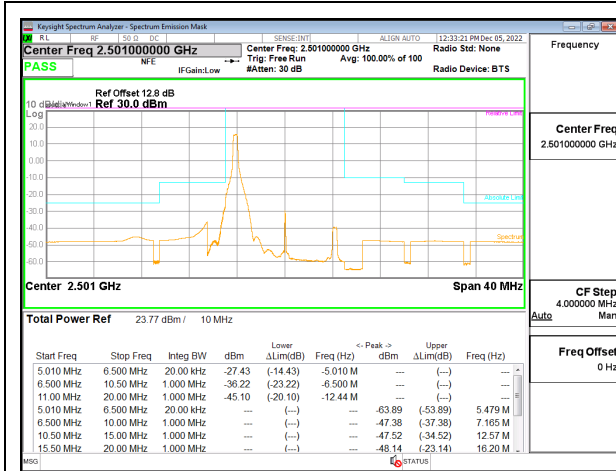

LTE B41 15MHz QPSK High Channel RB1-74 ID:19210

LTE B41 20MHz QPSK Low Channel RB1-99 ID:19210

LTE B41 15MHz QPSK High Channel RB75-0 ID:19210

LTE B41 20MHz QPSK Low Channel RB100-0 ID:19210

LTE B41 20MHz QPSK Middle Channel RB1-0 ID:19210

LTE B41 20MHz QPSK High Channel RB1-0 ID:19210

LTE B41 20MHz QPSK Middle Channel RB1-99 ID:19210

LTE B41 20MHz QPSK High Channel RB1-99 ID:19210

LTE B41 20MHz QPSK Middle Channel RB100-0 ID:19210

LTE B41 20MHz QPSK High Channel RB100-0 ID:19210

5G NR n41 ADJACENT CHANNEL POWER

5G NR n41 10MHz BPSK Low Channel RB1-0 ID:28498

5G NR n41 10MHz BPSK Middle Channel RB1-0 ID:28498

5G NR n41 10MHz BPSK Low Channel RB1-23 ID:28498

5G NR n41 10MHz BPSK Middle Channel RB1-23 ID:28498