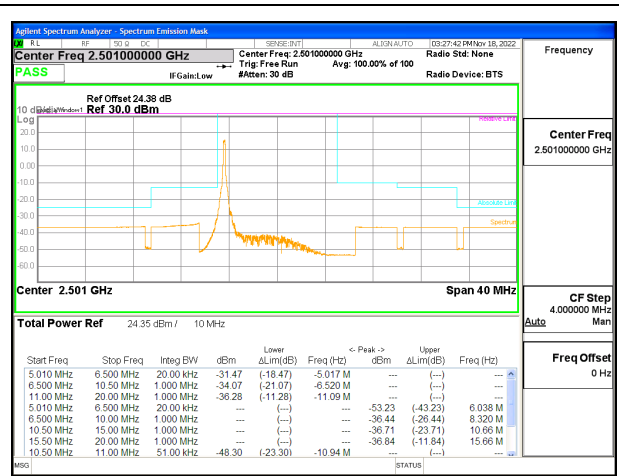

LTE B41 5MHz QPSK High Channel RB1-0 ID:19210

LTE B41 10MHz QPSK Low Channel RB1-0 ID:19210

LTE B41 5MHz QPSK High Channel RB1-24 ID:19210

LTE B41 10MHz QPSK Low Channel RB1-49 ID:19210

LTE B41 5MHz QPSK High Channel RB25-0 ID:19210

LTE B41 10MHz QPSK Low Channel RB50-0 ID:19210

LTE B41 10MHz QPSK Middle Channel RB1-0 ID:19210

LTE B41 10MHz QPSK High Channel RB1-0 ID:19210

LTE B41 10MHz QPSK Middle Channel RB1-49 ID:19210

LTE B41 10MHz QPSK High Channel RB1-49 ID:19210