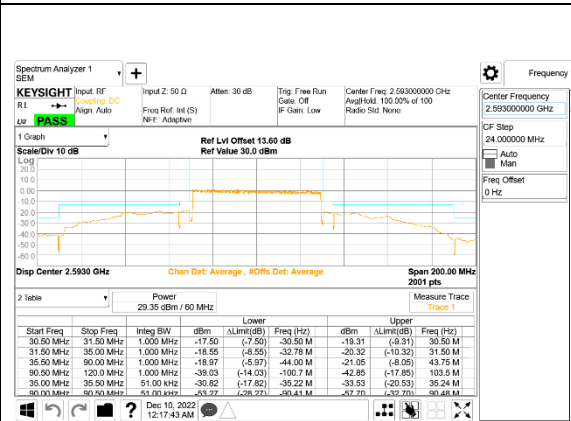

5G NR n41 60MHz BPSK Low Channel RB1-0 ID:28498

5G NR n41 60MHz BPSK Middle Channel RB1-0 ID:28498

5G NR n41 60MHz BPSK Low Channel RB1-161 ID:28498

5G NR n41 60MHz BPSK Middle Channel RB1-161 ID:28498

5G NR n41 60MHz BPSK Low Channel RB162-0 ID:28498

5G NR n41 60MHz BPSK Middle Channel RB162-0 ID:28498

5G NR n41 60MHz BPSK High Channel RB1-0 ID:28498

5G NR n41 70MHz BPSK Low Channel RB1-0 ID:28498

5G NR n41 60MHz BPSK High Channel RB1-161 ID:28498

5G NR n41 70MHz BPSK Low Channel RB1-188 ID:28498