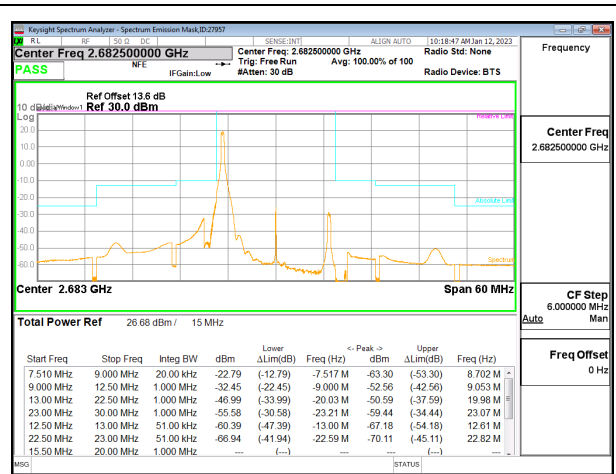

5G NR n41 15MHz BPSK Low Channel RB1-37 ID:28498

5G NR n41 10MHz BPSK High Channel RB24-0

5G NR n41 15MHz BPSK Low Channel RB36-0 ID:28498

5G NR n41 15MHz BPSK Middle Channel RB1-0 ID:28498

5G NR n41 15MHz BPSK High Channel RB1-0

5G NR n41 15MHz BPSK Middle Channel RB1-37 ID:28498

5G NR n41 15MHz BPSK High Channel RB1-37

5G NR n41 15MHz BPSK Middle Channel RB36-0 ID:28498

5G NR n41 15MHz BPSK High Channel RB36-0

5G NR n41 20MHz BPSK Low Channel RB1-0 ID:28498