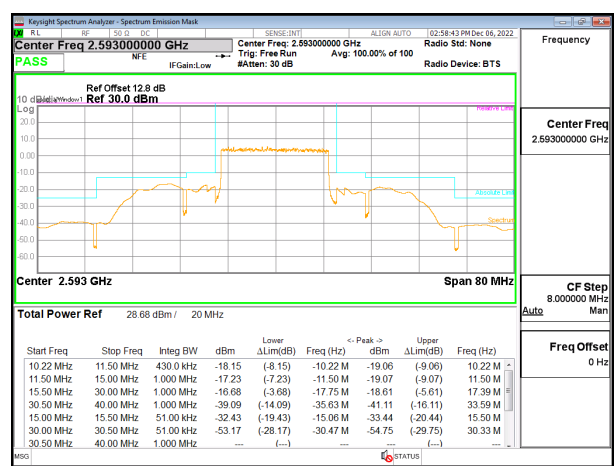

5G NR n41 20MHz BPSK Middle Channel RB1-0 ID:28498

5G NR n41 20MHz BPSK Low Channel RB1-50 ID:28498

5G NR n41 20MHz BPSK Middle Channel RB1-50 ID:28498

5G NR n41 20MHz BPSK Low Channel RB50-0 ID:28498

5G NR n41 20MHz BPSK Middle Channel RB50-0 ID:28498

5G NR n41 20MHz BPSK High Channel RB1-0

5G NR n41 30MHz BPSK Low Channel RB1-0 ID:28498

5G NR n41 20MHz BPSK High Channel RB1-50

5G NR n41 30MHz BPSK Low Channel RB1-77 ID:28498

5G NR n41 20MHz BPSK High Channel RB50-0