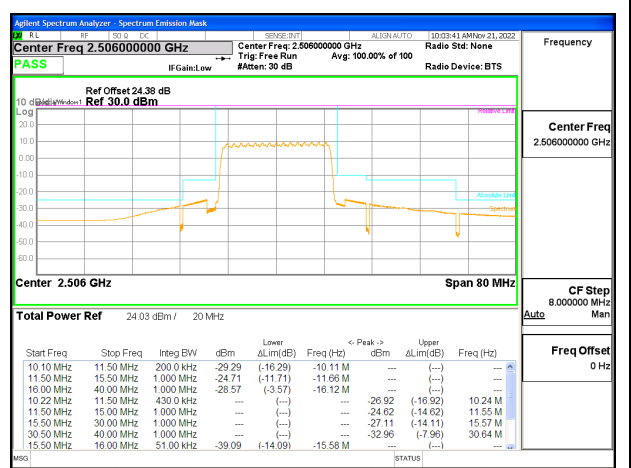

LTE B41 10MHz QPSK Middle Channel RB50-0 ID:19210

LTE B41 10MHz QPSK High Channel RB50-0 ID:19210

LTE B41 15MHz QPSK Low Channel RB1-0 ID:19210

LTE B41 15MHz QPSK Middle Channel RB1-0 ID:19210

LTE B41 15MHz QPSK Low Channel RB1-74 ID:19210

LTE B41 15MHz QPSK Middle Channel RB1-74 ID:19210

LTE B41 15MHz QPSK Low Channel RB75-0 ID:19210

LTE B41 15MHz QPSK Middle Channel RB75-0 ID:19210

LTE B41 15MHz QPSK High Channel RB1-0 ID:19210

LTE B41 20MHz QPSK Low Channel RB1-0

LTE B41 15MHz QPSK High Channel RB1-74 ID:19210

LTE B41 20MHz QPSK Low Channel RB1-99 ID:19210

LTE B41 15MHz QPSK High Channel RB75-0 ID:19210

LTE B41 20MHz QPSK Low Channel RB100-0 ID:19210

LTE B41 20MHz QPSK Middle Channel RB1-0 ID:19210