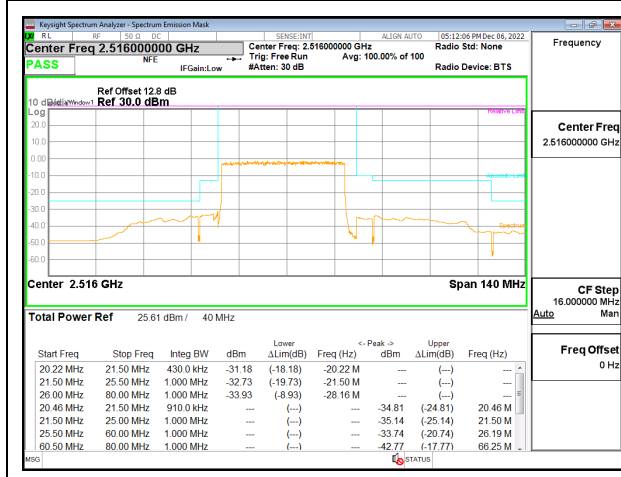

5G NR n41 40MHz BPSK Low Channel RB100-0 ID:28498