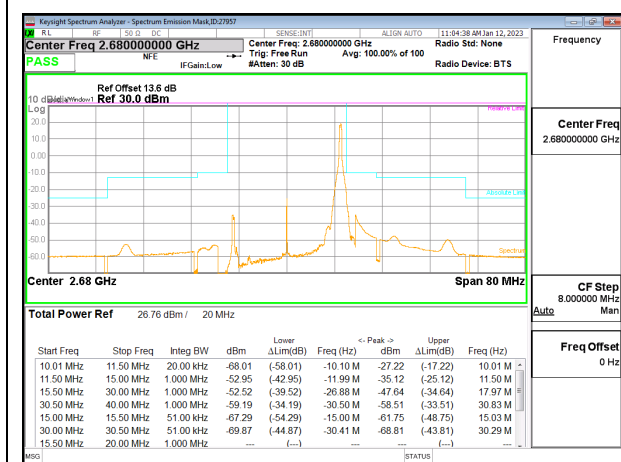

5G NR n41 20MHz BPSK Middle Channel RB1-0 ID:28498

5G NR n41 20MHz BPSK Low Channel RB1-50 ID:28498

5G NR n41 20MHz BPSK Middle Channel RB1-50 ID:28498

5G NR n41 20MHz BPSK Low Channel RB50-0 ID:28498

5G NR n41 20MHz BPSK Middle Channel RB50-0 ID:28498

5G NR n41 20MHz BPSK High Channel RB1-0

5G NR n41 30MHz BPSK Low Channel RB1-0 ID:28498

5G NR n41 20MHz BPSK High Channel RB1-50

5G NR n41 30MHz BPSK Low Channel RB1-77 ID:28498

5G NR n41 20MHz BPSK High Channel RB50-0