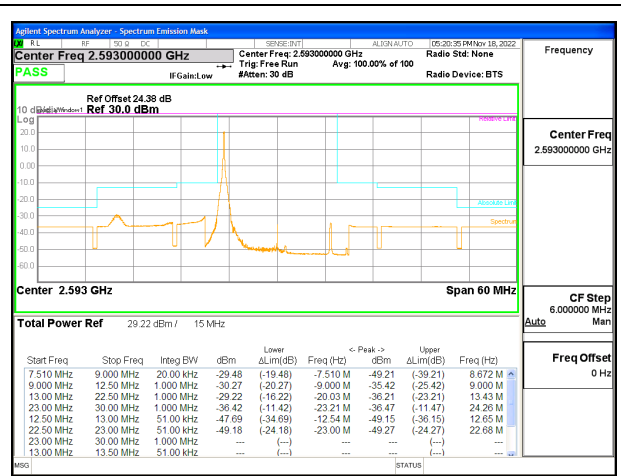

LTE B41 10MHz QPSK Low Channel RB50-0 ID:19210

LTE B41 10MHz QPSK Middle Channel RB1-0 ID:19210

LTE B41 10MHz QPSK High Channel RB1-0 ID:19210

LTE B41 10MHz QPSK Middle Channel RB1-49 ID:19210

LTE B41 10MHz QPSK High Channel RB1-49 ID:19210

LTE B41 10MHz QPSK Middle Channel RB50-0 ID:19210

LTE B41 10MHz QPSK High Channel RB50-0 ID:19210

LTE B41 15MHz QPSK Low Channel RB1-0 ID:19210

LTE B41 15MHz QPSK Middle Channel RB1-0 ID:19210

LTE B41 15MHz QPSK Low Channel RB1-74 ID:19210