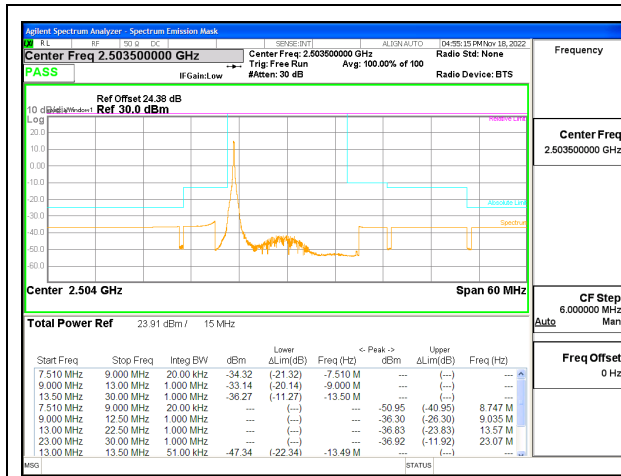

LTE B41 5MHz QPSK High Channel RB1-0 ID:19210

LTE B41 10MHz QPSK Low Channel RB1-0 ID:19210

LTE B41 5MHz QPSK High Channel RB1-24 ID:19210

LTE B41 10MHz QPSK Low Channel RB1-49 ID:19210

LTE B41 5MHz QPSK High Channel RB25-0 ID:19210

LTE B41 10MHz QPSK Low Channel RB50-0 ID:19210

LTE B41 10MHz QPSK Middle Channel RB1-0 ID:19210

LTE B41 10MHz QPSK High Channel RB1-0 ID:19210

LTE B41 10MHz QPSK Middle Channel RB1-49 ID:19210

LTE B41 10MHz QPSK High Channel RB1-49 ID:19210

LTE B41 10MHz QPSK Middle Channel RB50-0 ID:19210

LTE B41 10MHz QPSK High Channel RB50-0 ID:19210

LTE B41 15MHz QPSK Low Channel RB1-0 ID:19210

LTE B41 15MHz QPSK Middle Channel RB1-0 ID:19210

LTE B41 15MHz QPSK Low Channel RB1-74 ID:19210