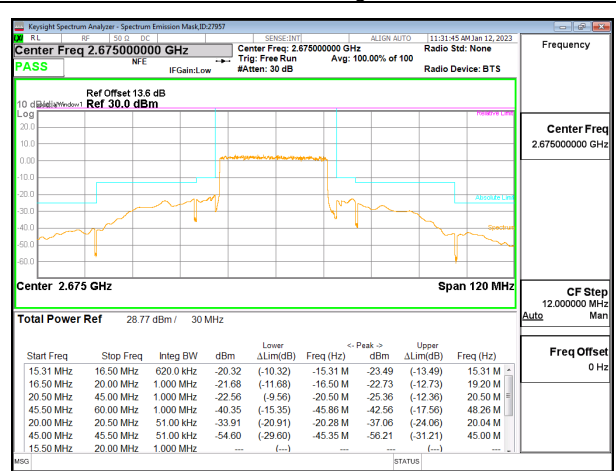

5G NR n41 20MHz BPSK High Channel RB1-0

5G NR n41 30MHz BPSK Low Channel RB1-0 ID:28498

5G NR n41 20MHz BPSK High Channel RB1-50

5G NR n41 30MHz BPSK Low Channel RB1-77 ID:28498

5G NR n41 20MHz BPSK High Channel RB50-0

5G NR n41 30MHz BPSK Low Channel RB75-0 ID:28498

5G NR n41 30MHz BPSK Middle Channel RB1-0 ID:28498

5G NR n41 30MHz BPSK High Channel RB1-0

5G NR n41 30MHz BPSK Middle Channel RB1-77 ID:28498

5G NR n41 30MHz BPSK High Channel RB1-77

5G NR n41 30MHz BPSK Middle Channel RB75-0 ID:28498

5G NR n41 30MHz BPSK High Channel RB75-0

5G NR n41 40MHz BPSK Low Channel RB1-0 ID:28498

5G NR n41 40MHz BPSK Middle Channel RB1-0 ID:28498

5G NR n41 40MHz BPSK Low Channel RB1-105 ID:28498