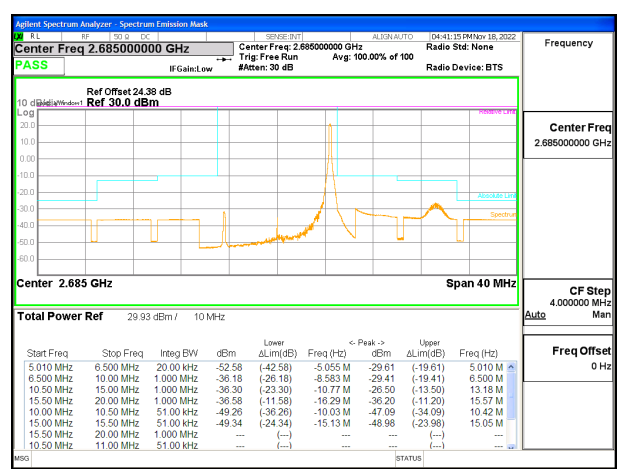

LTE B41 5MHz QPSK High Channel RB1-0 ID:19210

LTE B41 10MHz QPSK Low Channel RB1-0 ID:19210

LTE B41 5MHz QPSK High Channel RB1-24 ID:19210

LTE B41 10MHz QPSK Low Channel RB1-49 ID:19210

LTE B41 5MHz QPSK High Channel RB25-0 ID:19210

LTE B41 10MHz QPSK Low Channel RB50-0 ID:19210

LTE B41 10MHz QPSK Middle Channel RB1-0 ID:19210

LTE B41 10MHz QPSK High Channel RB1-0 ID:19210

LTE B41 10MHz QPSK Middle Channel RB1-49 ID:19210

LTE B41 10MHz QPSK High Channel RB1-49 ID:19210

LTE B41 10MHz QPSK Middle Channel RB50-0 ID:19210

LTE B41 10MHz QPSK High Channel RB50-0 ID:19210

LTE B41 15MHz QPSK Low Channel RB1-0 ID:19210

LTE B41 15MHz QPSK Middle Channel RB1-0 ID:19210

LTE B41 15MHz QPSK Low Channel RB1-74 ID:19210