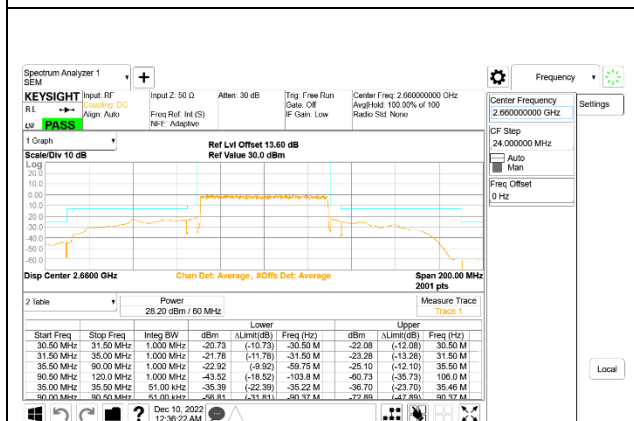

5G NR n41 60MHz BPSK Low Channel RB1-0 ID:28498

5G NR n41 60MHz BPSK Middle Channel RB1-0 ID:28498

5G NR n41 60MHz BPSK Low Channel RB1-161 ID:28498

5G NR n41 60MHz BPSK Middle Channel RB1-161 ID:28498

5G NR n41 60MHz BPSK Low Channel RB162-0 ID:28498

5G NR n41 60MHz BPSK Middle Channel RB162-0 ID:28498

5G NR n41 60MHz BPSK High Channel RB1-0 ID:28498

5G NR n41 70MHz BPSK Low Channel RB1-0 ID:28498

5G NR n41 60MHz BPSK High Channel RB1-161 ID:28498

5G NR n41 70MHz BPSK Low Channel RB1-188 ID:28498

5G NR n41 60MHz BPSK High Channel RB162-0 ID:28498

5G NR n41 70MHz BPSK Low Channel RB180-0 ID:28498