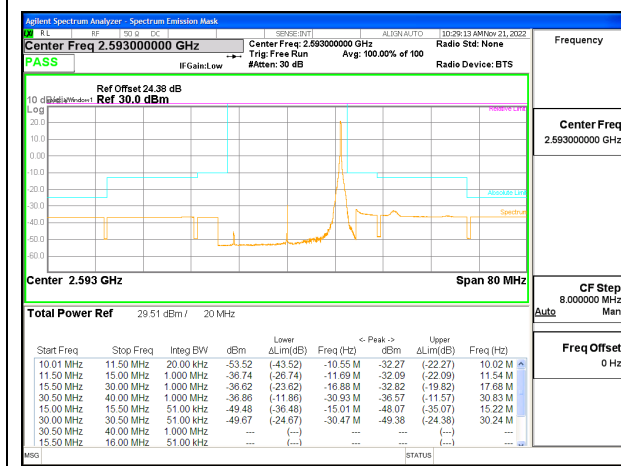

LTE B41 15MHz QPSK Middle Channel RB1-74 ID:19210

LTE B41 15MHz QPSK Low Channel RB75-0 ID:19210

LTE B41 15MHz QPSK Middle Channel RB75-0 ID:19210

LTE B41 15MHz QPSK High Channel RB1-0 ID:19210

LTE B41 20MHz QPSK Low Channel RB1-0

LTE B41 15MHz QPSK High Channel RB1-74 ID:19210

LTE B41 20MHz QPSK Low Channel RB1-99 ID:19210

LTE B41 15MHz QPSK High Channel RB75-0 ID:19210

LTE B41 20MHz QPSK Low Channel RB100-0 ID:19210

LTE B41 20MHz QPSK Middle Channel RB1-0 ID:19210

LTE B41 20MHz QPSK High Channel RB1-0 ID:19210

LTE B41 20MHz QPSK Middle Channel RB1-99 ID:19210

LTE B41 20MHz QPSK High Channel RB1-99 ID:19210

LTE B41 20MHz QPSK Middle Channel RB100-0 ID:19210

LTE B41 20MHz QPSK High Channel RB100-0 ID:19210