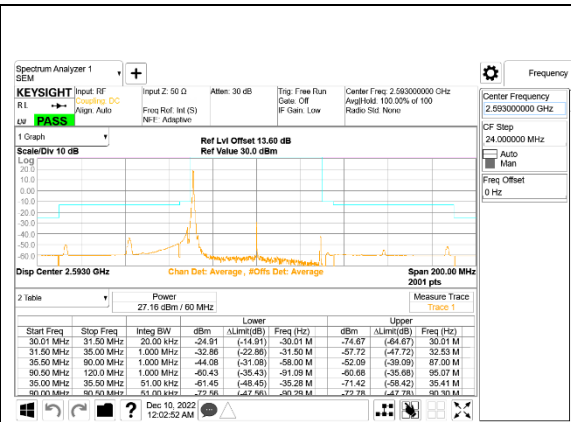

5G NR n41 50MHz BPSK High Channel RB1-0

5G NR n41 50MHz BPSK Middle Channel RB1-132 ID:28498

5G NR n41 50MHz BPSK High Channel RB1-132

5G NR n41 50MHz BPSK Middle Channel RB128-0 ID:28498

5G NR n41 50MHz BPSK High Channel RB128-0

5G NR n41 60MHz BPSK Low Channel RB1-0 ID:28498

5G NR n41 60MHz BPSK Middle Channel RB1-0 ID:28498

5G NR n41 60MHz BPSK Low Channel RB1-161 ID:28498

5G NR n41 60MHz BPSK Middle Channel RB1-161 ID:28498

5G NR n41 60MHz BPSK Low Channel RB162-0 ID:28498