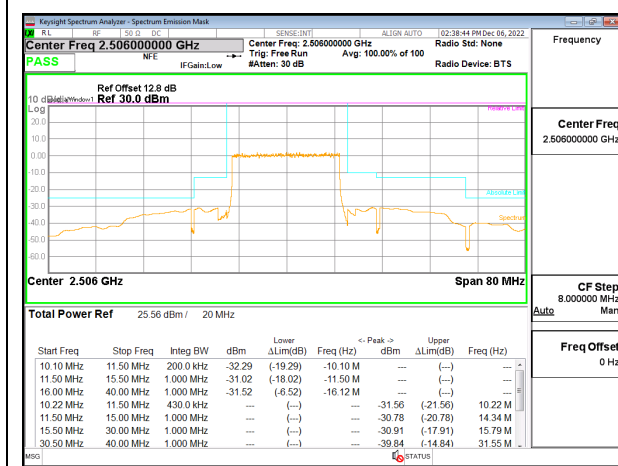

5G NR n41 15MHz BPSK Middle Channel RB1-37 ID:28498

5G NR n41 15MHz BPSK High Channel RB1-37

5G NR n41 15MHz BPSK Middle Channel RB36-0 ID:28498

5G NR n41 15MHz BPSK High Channel RB36-0

5G NR n41 20MHz BPSK Low Channel RB1-0 ID:28498

5G NR n41 20MHz BPSK Middle Channel RB1-0 ID:28498

5G NR n41 20MHz BPSK Low Channel RB1-50 ID:28498

5G NR n41 20MHz BPSK Middle Channel RB1-50 ID:28498

5G NR n41 20MHz BPSK Low Channel RB50-0 ID:28498

5G NR n41 20MHz BPSK Middle Channel RB50-0 ID:28498