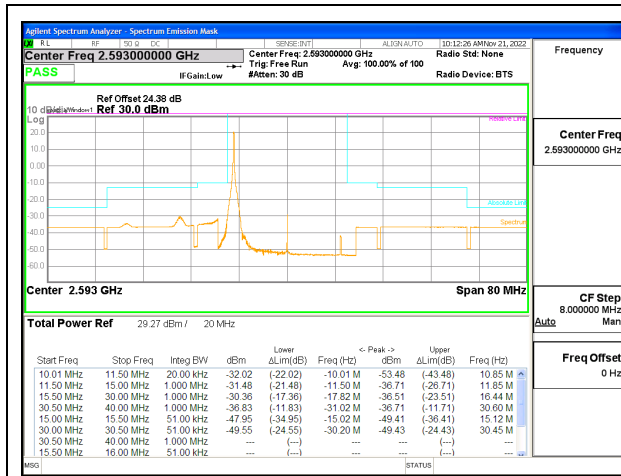

LTE B41 15MHz QPSK High Channel RB1-74 ID:19210

LTE B41 20MHz QPSK Low Channel RB1-99 ID:19210

LTE B41 15MHz QPSK High Channel RB75-0 ID:19210

LTE B41 20MHz QPSK Low Channel RB100-0 ID:19210

LTE B41 20MHz QPSK Middle Channel RB1-0 ID:19210

LTE B41 20MHz QPSK High Channel RB1-0 ID:19210

LTE B41 20MHz QPSK Middle Channel RB1-99 ID:19210

LTE B41 20MHz QPSK High Channel RB1-99 ID:19210

LTE B41 20MHz QPSK Middle Channel RB100-0 ID:19210

LTE B41 20MHz QPSK High Channel RB100-0 ID:19210