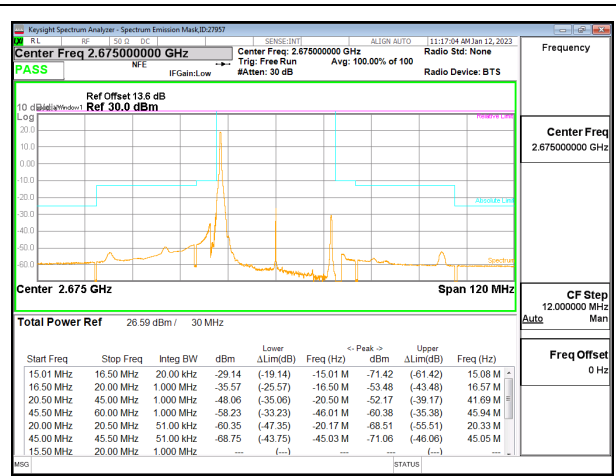

5G NR n41 30MHz BPSK High Channel RB1-0