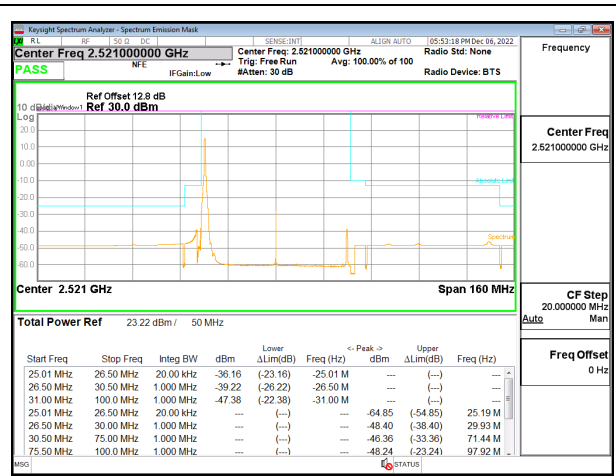

5G NR n41 40MHz BPSK Middle Channel RB1-105 ID:28498

5G NR n41 40MHz BPSK Low Channel RB100-0 ID:28498

5G NR n41 40MHz BPSK Middle Channel RB100-0 ID:28498

5G NR n41 40MHz BPSK High Channel RB1-0

5G NR n41 50MHz BPSK Low Channel RB1-0 ID:28498