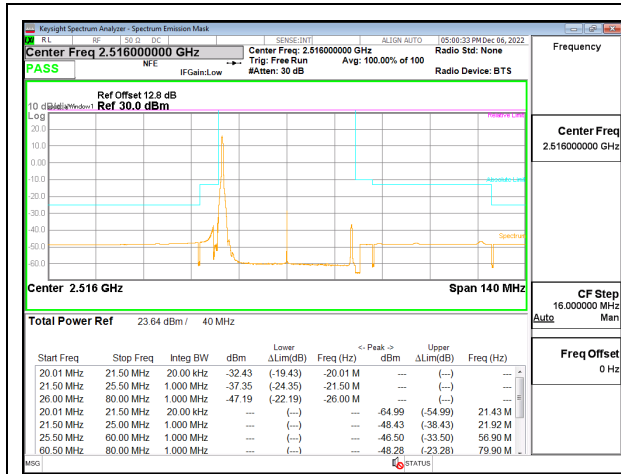

5G NR n41 20MHz BPSK High Channel RB1-0

5G NR n41 30MHz BPSK Low Channel RB1-0 ID:28498

5G NR n41 20MHz BPSK High Channel RB1-50

5G NR n41 30MHz BPSK Low Channel RB1-77 ID:28498

5G NR n41 20MHz BPSK High Channel RB50-0

5G NR n41 30MHz BPSK Low Channel RB75-0 ID:28498

5G NR n41 30MHz BPSK Middle Channel RB1-0 ID:28498

5G NR n41 30MHz BPSK High Channel RB1-0

5G NR n41 30MHz BPSK Middle Channel RB1-77 ID:28498

5G NR n41 30MHz BPSK High Channel RB1-77

5G NR n41 30MHz BPSK Middle Channel RB75-0 ID:28498

5G NR n41 30MHz BPSK High Channel RB75-0

5G NR n41 40MHz BPSK Low Channel RB1-0 ID:28498

5G NR n41 40MHz BPSK Middle Channel RB1-0 ID:28498

5G NR n41 40MHz BPSK Low Channel RB1-105 ID:28498