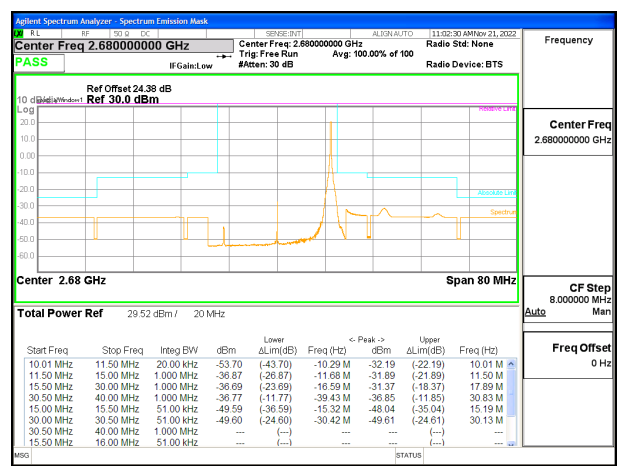

LTE B41 15MHz QPSK High Channel RB1-74 ID:19210

LTE B41 20MHz QPSK Low Channel RB1-99 ID:19210

LTE B41 15MHz QPSK High Channel RB75-0 ID:19210

LTE B41 20MHz QPSK Low Channel RB100-0 ID:19210

LTE B41 20MHz QPSK Middle Channel RB1-0 ID:19210

LTE B41 20MHz QPSK High Channel RB1-0 ID:19210

LTE B41 20MHz QPSK Middle Channel RB1-99 ID:19210

LTE B41 20MHz QPSK High Channel RB1-99 ID:19210

LTE B41 20MHz QPSK Middle Channel RB100-0 ID:19210

LTE B41 20MHz QPSK High Channel RB100-0 ID:19210