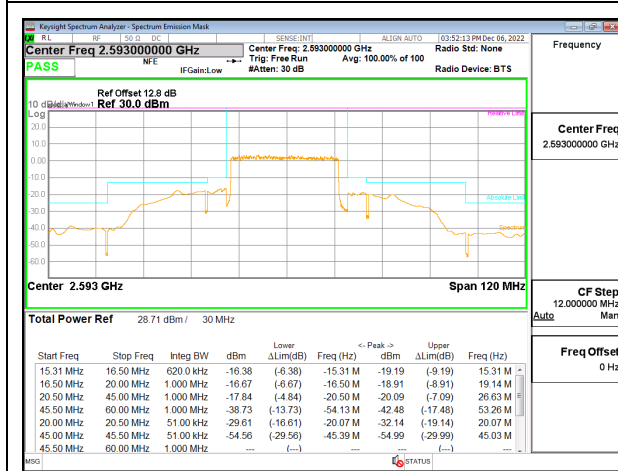

5G NR n41 20MHz BPSK High Channel RB1-0

5G NR n41 30MHz BPSK Low Channel RB1-0 ID:28498

5G NR n41 20MHz BPSK High Channel RB1-50

5G NR n41 30MHz BPSK Low Channel RB1-77 ID:28498

5G NR n41 20MHz BPSK High Channel RB50-0

5G NR n41 30MHz BPSK Low Channel RB75-0 ID:28498

5G NR n41 30MHz BPSK Middle Channel RB1-0 ID:28498

5G NR n41 30MHz BPSK High Channel RB1-0

5G NR n41 30MHz BPSK Middle Channel RB1-77 ID:28498

5G NR n41 30MHz BPSK High Channel RB1-77

5G NR n41 30MHz BPSK Middle Channel RB75-0 ID:28498

5G NR n41 30MHz BPSK High Channel RB75-0

5G NR n41 40MHz BPSK Low Channel RB1-0 ID:28498

5G NR n41 40MHz BPSK Middle Channel RB1-0 ID:28498

5G NR n41 40MHz BPSK Low Channel RB1-105 ID:28498