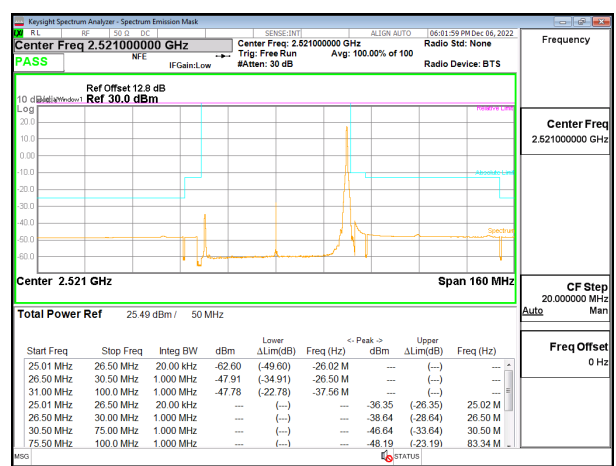

5G NR n41 40MHz BPSK Middle Channel RB1-105 ID:28498

5G NR n41 40MHz BPSK Low Channel RB100-0 ID:28498

5G NR n41 40MHz BPSK Middle Channel RB100-0 ID:28498

5G NR n41 40MHz BPSK High Channel RB1-0

5G NR n41 50MHz BPSK Low Channel RB1-0 ID:28498

5G NR n41 40MHz BPSK High Channel RB1-105

5G NR n41 50MHz BPSK Low Channel RB1-132 ID:28498

5G NR n41 40MHz BPSK High Channel RB100-0

5G NR n41 50MHz BPSK Low Channel RB128-0 ID:28498

5G NR n41 50MHz BPSK Middle Channel RB1-0 ID:28498