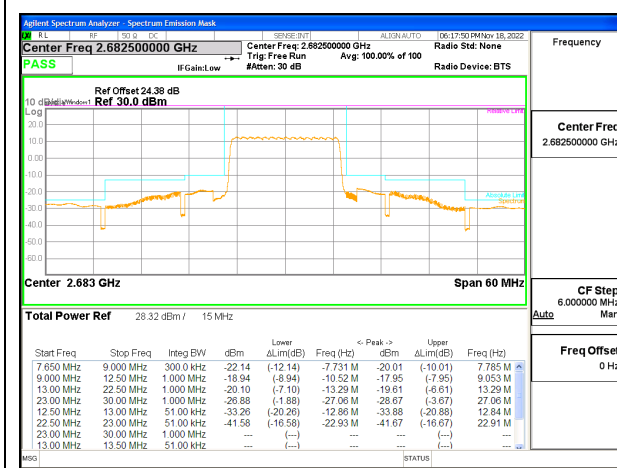

LTE B41 10MHz QPSK Middle Channel RB50-0 ID:19210

LTE B41 10MHz QPSK High Channel RB50-0 ID:19210

LTE B41 15MHz QPSK Low Channel RB1-0 ID:19210

LTE B41 15MHz QPSK Middle Channel RB1-0 ID:19210

LTE B41 15MHz QPSK Low Channel RB1-74 ID:19210

LTE B41 15MHz QPSK Middle Channel RB1-74 ID:19210

LTE B41 15MHz QPSK Low Channel RB75-0 ID:19210

LTE B41 15MHz QPSK Middle Channel RB75-0 ID:19210

LTE B41 15MHz QPSK High Channel RB1-0 ID:19210

LTE B41 20MHz QPSK Low Channel RB1-0

LTE B41 15MHz QPSK High Channel RB1-74 ID:19210

LTE B41 20MHz QPSK Low Channel RB1-99 ID:19210

LTE B41 15MHz QPSK High Channel RB75-0 ID:19210

LTE B41 20MHz QPSK Low Channel RB100-0 ID:19210

LTE B41 20MHz QPSK Middle Channel RB1-0 ID:19210