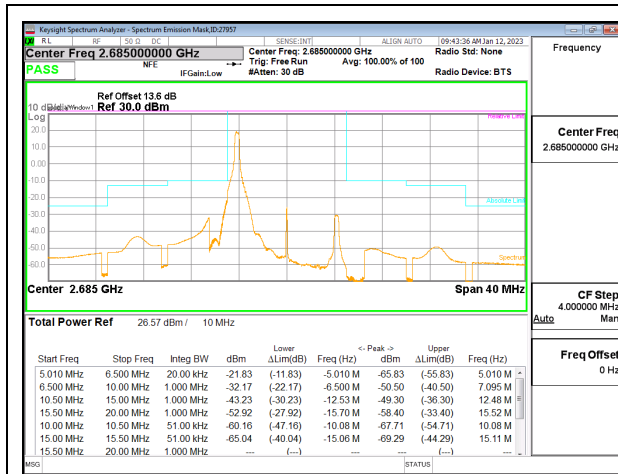

5G NR n41 ADJACENT CHANNEL POWER

5G NR n41 10MHz BPSK Low Channel RB1-0 ID:28498

5G NR n41 10MHz BPSK Middle Channel RB1-0 ID:28498

5G NR n41 10MHz BPSK Low Channel RB1-23 ID:28498

5G NR n41 10MHz BPSK Middle Channel RB1-23 ID:28498

5G NR n41 10MHz BPSK Low Channel RB24-0 ID:28498

5G NR n41 10MHz BPSK Middle Channel RB24-0 ID:28498

5G NR n41 10MHz BPSK High Channel RB1-0

5G NR n41 15MHz BPSK Low Channel RB1-0 ID:28498

5G NR n41 10MHz BPSK High Channel RB1-23