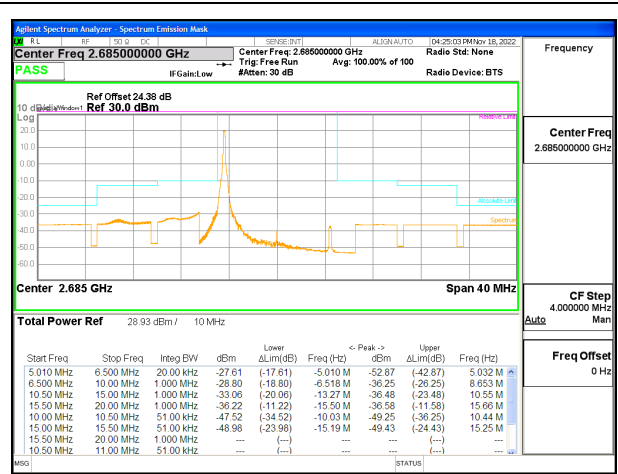

LTE B41 5MHz QPSK High Channel RB1-0 ID:19210

LTE B41 10MHz QPSK Low Channel RB1-0 ID:19210

LTE B41 5MHz QPSK High Channel RB1-24 ID:19210

LTE B41 10MHz QPSK Low Channel RB1-49 ID:19210

LTE B41 5MHz QPSK High Channel RB25-0 ID:19210

LTE B41 10MHz QPSK Low Channel RB50-0 ID:19210

LTE B41 10MHz QPSK Middle Channel RB1-0 ID:19210

LTE B41 10MHz QPSK High Channel RB1-0 ID:19210

LTE B41 10MHz QPSK Middle Channel RB1-49 ID:19210

LTE B41 10MHz QPSK High Channel RB1-49 ID:19210