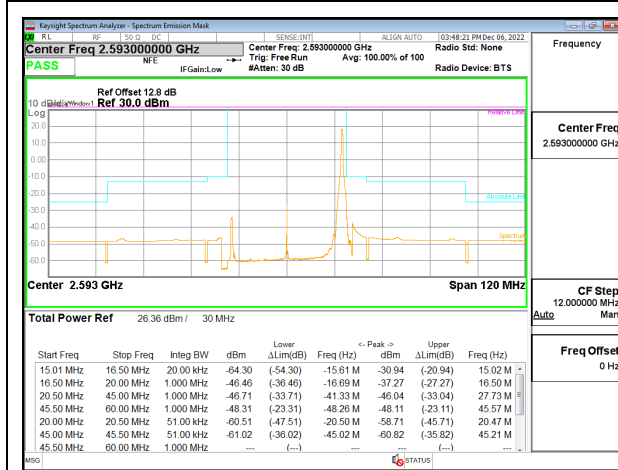

5G NR n41 20MHz BPSK High Channel RB1-0

5G NR n41 30MHz BPSK Low Channel RB1-0 ID:28498

5G NR n41 20MHz BPSK High Channel RB1-50

5G NR n41 30MHz BPSK Low Channel RB1-77 ID:28498

5G NR n41 20MHz BPSK High Channel RB50-0

5G NR n41 30MHz BPSK Low Channel RB75-0 ID:28498

5G NR n41 30MHz BPSK Middle Channel RB1-0 ID:28498

5G NR n41 30MHz BPSK High Channel RB1-0

5G NR n41 30MHz BPSK Middle Channel RB1-77 ID:28498

5G NR n41 30MHz BPSK High Channel RB1-77