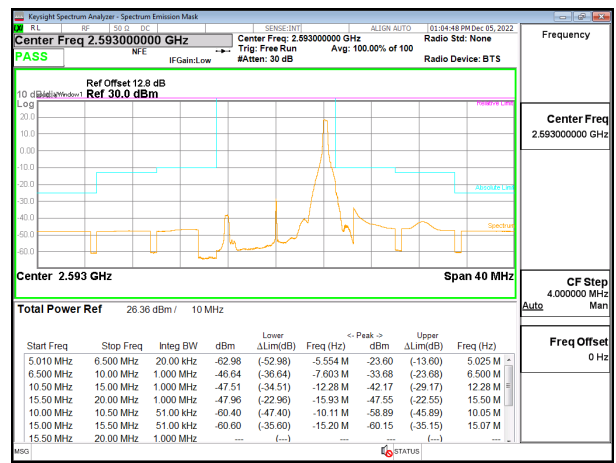

5G NR n41 ADJACENT CHANNEL POWER

5G NR n41 10MHz BPSK Low Channel RB1-0 ID:28498

5G NR n41 10MHz BPSK Middle Channel RB1-0 ID:28498

5G NR n41 10MHz BPSK Low Channel RB1-23 ID:28498

5G NR n41 10MHz BPSK Middle Channel RB1-23 ID:28498

5G NR n41 10MHz BPSK Low Channel RB24-0 ID:28498

5G NR n41 10MHz BPSK Middle Channel RB24-0 ID:28498

5G NR n41 10MHz BPSK High Channel RB1-0

5G NR n41 15MHz BPSK Low Channel RB1-0 ID:28498

5G NR n41 10MHz BPSK High Channel RB1-23