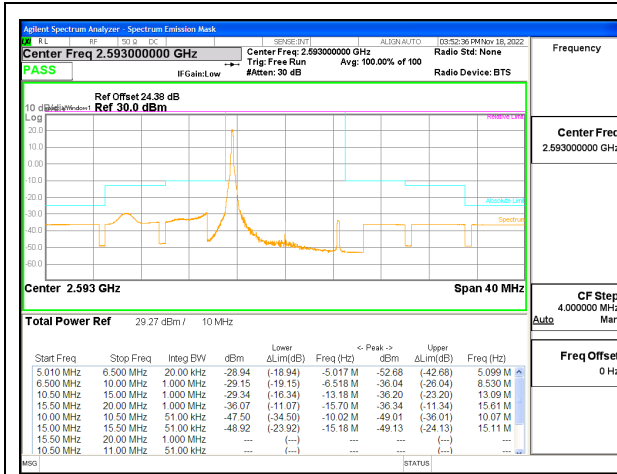

LTE B41 5MHz QPSK High Channel RB1-0 ID:19210

LTE B41 10MHz QPSK Low Channel RB1-0 ID:19210

LTE B41 5MHz QPSK High Channel RB1-24 ID:19210

LTE B41 10MHz QPSK Low Channel RB1-49 ID:19210

LTE B41 5MHz QPSK High Channel RB25-0 ID:19210

LTE B41 10MHz QPSK Low Channel RB50-0 ID:19210

LTE B41 10MHz QPSK Middle Channel RB1-0 ID:19210

LTE B41 10MHz QPSK High Channel RB1-0 ID:19210

LTE B41 10MHz QPSK Middle Channel RB1-49 ID:19210

LTE B41 10MHz QPSK High Channel RB1-49 ID:19210