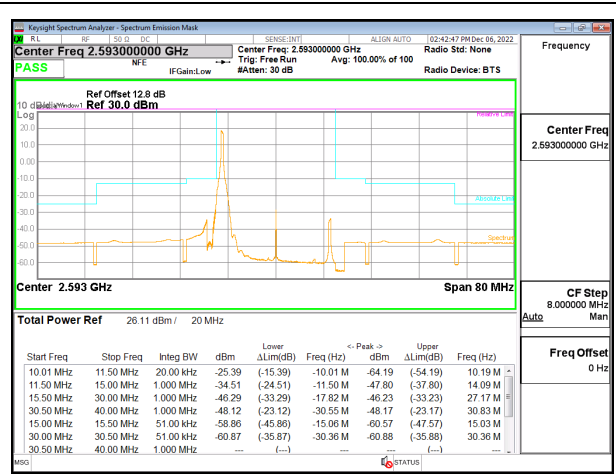

5G NR n41 15MHz BPSK Middle Channel RB1-37 ID:28498

5G NR n41 15MHz BPSK High Channel RB1-37

5G NR n41 15MHz BPSK Middle Channel RB36-0 ID:28498

5G NR n41 15MHz BPSK High Channel RB36-0

5G NR n41 20MHz BPSK Low Channel RB1-0 ID:28498

5G NR n41 20MHz BPSK Middle Channel RB1-0 ID:28498

5G NR n41 20MHz BPSK Low Channel RB1-50 ID:28498

5G NR n41 20MHz BPSK Middle Channel RB1-50 ID:28498

5G NR n41 20MHz BPSK Low Channel RB50-0 ID:28498

5G NR n41 20MHz BPSK Middle Channel RB50-0 ID:28498