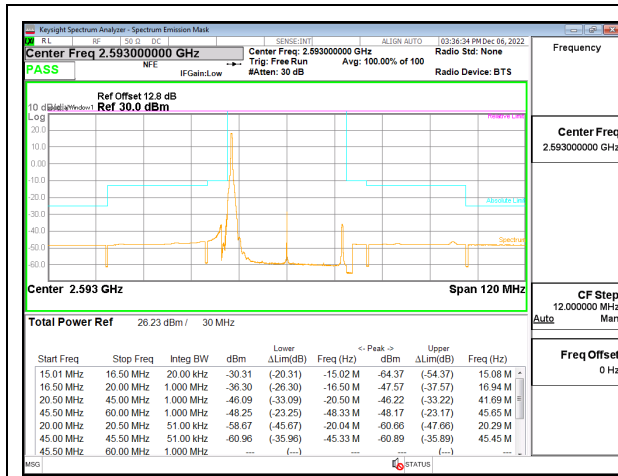

5G NR n41 30MHz BPSK Middle Channel RB1-0 ID:28498