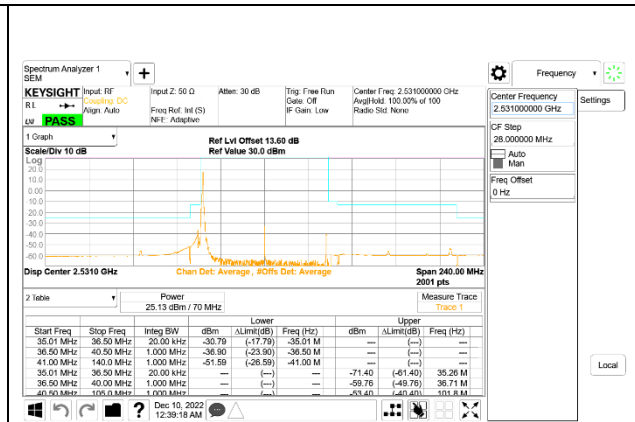

5G NR n41 60MHz BPSK Low Channel RB1-0 ID:28498

5G NR n41 60MHz BPSK Middle Channel RB1-0 ID:28498

5G NR n41 60MHz BPSK Low Channel RB1-161 ID:28498

5G NR n41 60MHz BPSK Middle Channel RB1-161 ID:28498

5G NR n41 60MHz BPSK Low Channel RB162-0 ID:28498

5G NR n41 60MHz BPSK Middle Channel RB162-0 ID:28498

5G NR n41 60MHz BPSK High Channel RB1-0 ID:28498

5G NR n41 70MHz BPSK Low Channel RB1-0 ID:28498

5G NR n41 60MHz BPSK High Channel RB1-161 ID:28498

5G NR n41 70MHz BPSK Low Channel RB1-188 ID:28498