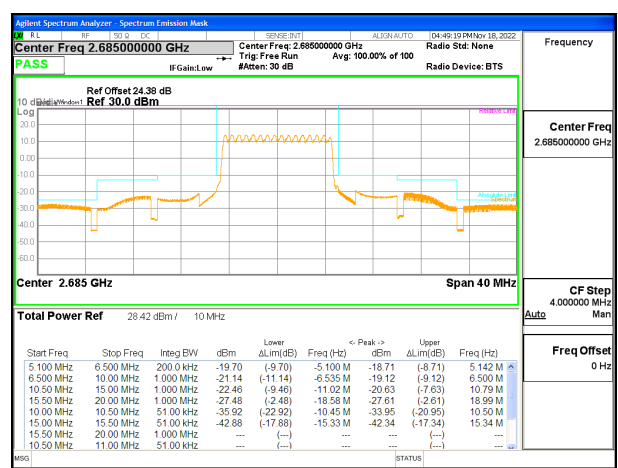

LTE B41 5MHz QPSK High Channel RB1-0 ID:19210

LTE B41 10MHz QPSK Low Channel RB1-0 ID:19210

LTE B41 5MHz QPSK High Channel RB1-24 ID:19210

LTE B41 10MHz QPSK Low Channel RB1-49 ID:19210

LTE B41 5MHz QPSK High Channel RB25-0 ID:19210

LTE B41 10MHz QPSK Low Channel RB50-0 ID:19210

LTE B41 10MHz QPSK Middle Channel RB1-0 ID:19210

LTE B41 10MHz QPSK High Channel RB1-0 ID:19210

LTE B41 10MHz QPSK Middle Channel RB1-49 ID:19210

LTE B41 10MHz QPSK High Channel RB1-49 ID:19210

LTE B41 10MHz QPSK Middle Channel RB50-0 ID:19210

LTE B41 10MHz QPSK High Channel RB50-0 ID:19210

LTE B41 15MHz QPSK Low Channel RB1-0 ID:19210

LTE B41 15MHz QPSK Middle Channel RB1-0 ID:19210

LTE B41 15MHz QPSK Low Channel RB1-74 ID:19210