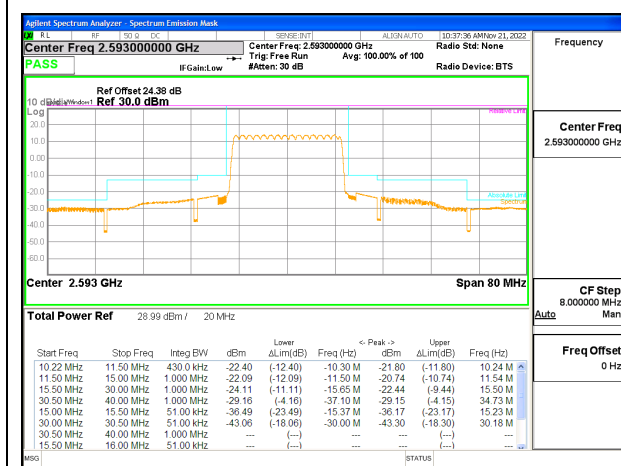

LTE B41 15MHz QPSK High Channel RB1-74 ID:19210

LTE B41 20MHz QPSK Low Channel RB1-99 ID:19210

LTE B41 15MHz QPSK High Channel RB75-0 ID:19210

LTE B41 20MHz QPSK Low Channel RB100-0 ID:19210

LTE B41 20MHz QPSK Middle Channel RB1-0 ID:19210

LTE B41 20MHz QPSK High Channel RB1-0 ID:19210

LTE B41 20MHz QPSK Middle Channel RB1-99 ID:19210

LTE B41 20MHz QPSK High Channel RB1-99 ID:19210

LTE B41 20MHz QPSK Middle Channel RB100-0 ID:19210

LTE B41 20MHz QPSK High Channel RB100-0 ID:19210