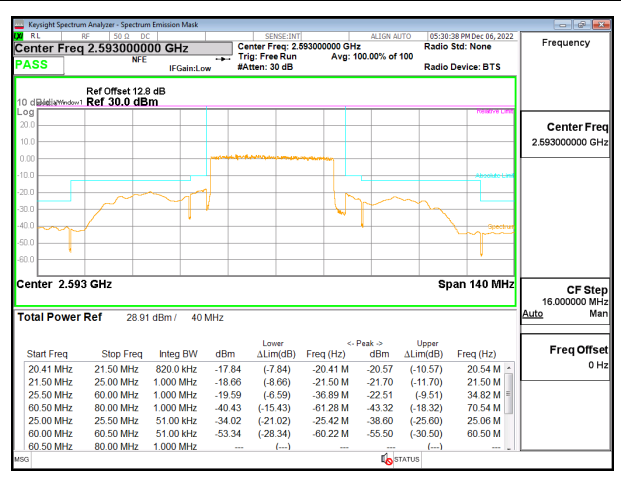

5G NR n41 40MHz BPSK Middle Channel RB100-0 ID:28498