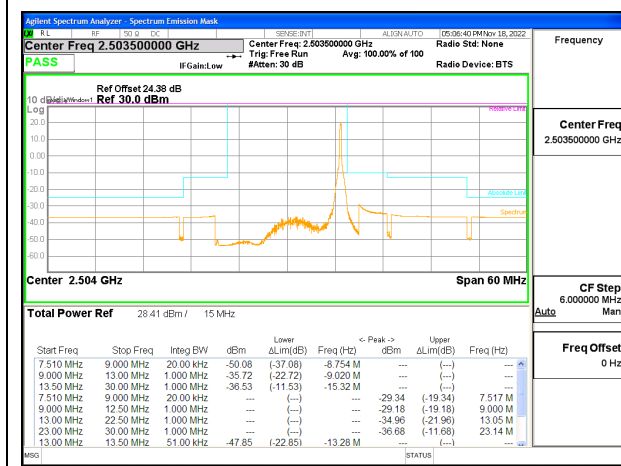

LTE B41 10MHz QPSK Low Channel RB50-0 ID:19210

LTE B41 10MHz QPSK Middle Channel RB1-0 ID:19210

LTE B41 10MHz QPSK High Channel RB1-0 ID:19210

LTE B41 10MHz QPSK Middle Channel RB1-49 ID:19210

LTE B41 10MHz QPSK High Channel RB1-49 ID:19210

LTE B41 10MHz QPSK Middle Channel RB50-0 ID:19210

LTE B41 10MHz QPSK High Channel RB50-0 ID:19210

LTE B41 15MHz QPSK Low Channel RB1-0 ID:19210

LTE B41 15MHz QPSK Middle Channel RB1-0 ID:19210

LTE B41 15MHz QPSK Low Channel RB1-74 ID:19210

LTE B41 15MHz QPSK Middle Channel RB1-74 ID:19210

LTE B41 15MHz QPSK Low Channel RB75-0 ID:19210

LTE B41 15MHz QPSK Middle Channel RB75-0 ID:19210

LTE B41 15MHz QPSK High Channel RB1-0 ID:19210

LTE B41 20MHz QPSK Low Channel RB1-0