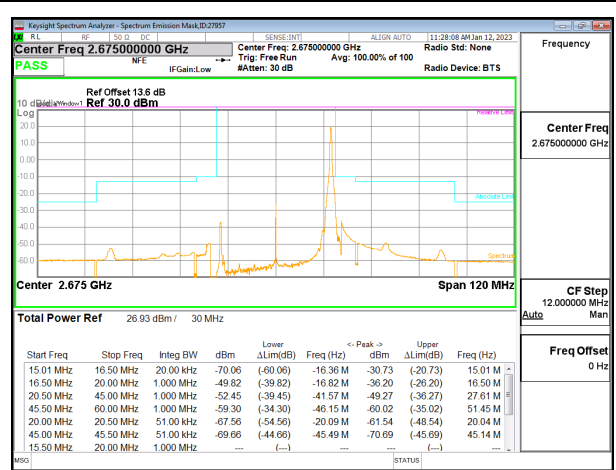

5G NR n41 30MHz BPSK Low Channel RB75-0 ID:28498

5G NR n41 30MHz BPSK Middle Channel RB1-0 ID:28498

5G NR n41 30MHz BPSK High Channel RB1-0

5G NR n41 30MHz BPSK Middle Channel RB1-77 ID:28498

5G NR n41 30MHz BPSK High Channel RB1-77

5G NR n41 30MHz BPSK Middle Channel RB75-0 ID:28498

5G NR n41 30MHz BPSK High Channel RB75-0

5G NR n41 40MHz BPSK Low Channel RB1-0 ID:28498

5G NR n41 40MHz BPSK Middle Channel RB1-0 ID:28498

5G NR n41 40MHz BPSK Low Channel RB1-105 ID:28498