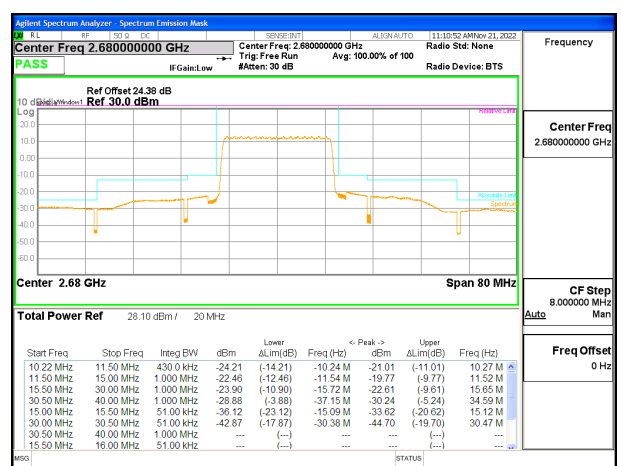

LTE B41 15MHz QPSK High Channel RB1-74 ID:19210

LTE B41 20MHz QPSK Low Channel RB1-99 ID:19210

LTE B41 15MHz QPSK High Channel RB75-0 ID:19210

LTE B41 20MHz QPSK Low Channel RB100-0 ID:19210

LTE B41 20MHz QPSK Middle Channel RB1-0 ID:19210

LTE B41 20MHz QPSK High Channel RB1-0 ID:19210

LTE B41 20MHz QPSK Middle Channel RB1-99 ID:19210

LTE B41 20MHz QPSK High Channel RB1-99 ID:19210

LTE B41 20MHz QPSK Middle Channel RB100-0 ID:19210

LTE B41 20MHz QPSK High Channel RB100-0 ID:19210

5G NR n41 ADJACENT CHANNEL POWER

5G NR n41 10MHz BPSK Low Channel RB1-0 ID:28498

5G NR n41 10MHz BPSK Middle Channel RB1-0 ID:28498

5G NR n41 10MHz BPSK Low Channel RB1-23 ID:28498

5G NR n41 10MHz BPSK Middle Channel RB1-23 ID:28498