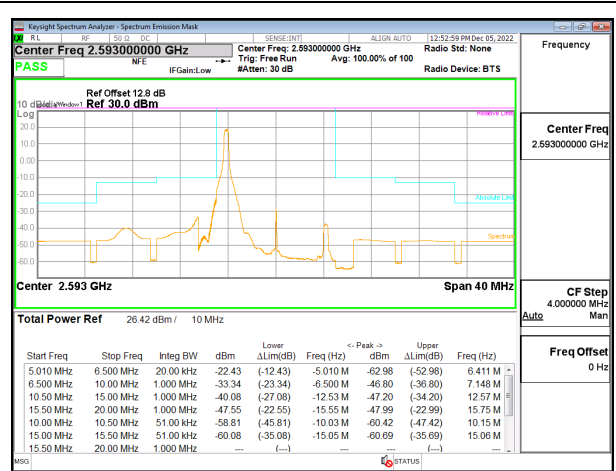

LTE B41 15MHz QPSK High Channel RB1-74 ID:19210

LTE B41 20MHz QPSK Low Channel RB1-99 ID:19210

LTE B41 15MHz QPSK High Channel RB75-0 ID:19210

LTE B41 20MHz QPSK Low Channel RB100-0 ID:19210

LTE B41 20MHz QPSK Middle Channel RB1-0 ID:19210

LTE B41 20MHz QPSK High Channel RB1-0 ID:19210

LTE B41 20MHz QPSK Middle Channel RB1-99 ID:19210

LTE B41 20MHz QPSK High Channel RB1-99 ID:19210

LTE B41 20MHz QPSK Middle Channel RB100-0 ID:19210

LTE B41 20MHz QPSK High Channel RB100-0 ID:19210

5G NR n41 ADJACENT CHANNEL POWER

5G NR n41 10MHz BPSK Low Channel RB1-0 ID:28498

5G NR n41 10MHz BPSK Middle Channel RB1-0 ID:28498

5G NR n41 10MHz BPSK Low Channel RB1-23 ID:28498

5G NR n41 10MHz BPSK Middle Channel RB1-23 ID:28498