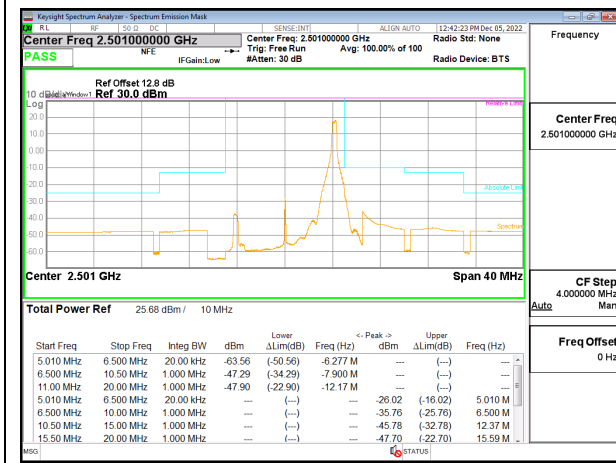

LTE B41 20MHz QPSK High Channel RB1-0 ID:19210

LTE B41 20MHz QPSK Middle Channel RB1-99 ID:19210

LTE B41 20MHz QPSK High Channel RB1-99 ID:19210

LTE B41 20MHz QPSK Middle Channel RB100-0 ID:19210

LTE B41 20MHz QPSK High Channel RB100-0 ID:19210

5G NR n41 ADJACENT CHANNEL POWER

5G NR n41 10MHz BPSK Low Channel RB1-0 ID:28498

5G NR n41 10MHz BPSK Middle Channel RB1-0 ID:28498

5G NR n41 10MHz BPSK Low Channel RB1-23 ID:28498

5G NR n41 10MHz BPSK Middle Channel RB1-23 ID:28498