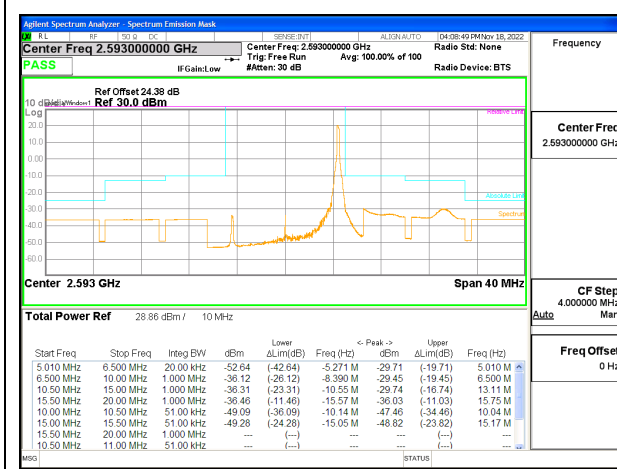

LTE B41 5MHz QPSK High Channel RB1-0 ID:19210

LTE B41 10MHz QPSK Low Channel RB1-0 ID:19210

LTE B41 5MHz QPSK High Channel RB1-24 ID:19210

LTE B41 10MHz QPSK Low Channel RB1-49 ID:19210

LTE B41 5MHz QPSK High Channel RB25-0 ID:19210

LTE B41 10MHz QPSK Low Channel RB50-0 ID:19210

LTE B41 10MHz QPSK Middle Channel RB1-0 ID:19210

LTE B41 10MHz QPSK High Channel RB1-0 ID:19210

LTE B41 10MHz QPSK Middle Channel RB1-49 ID:19210

LTE B41 10MHz QPSK High Channel RB1-49 ID:19210