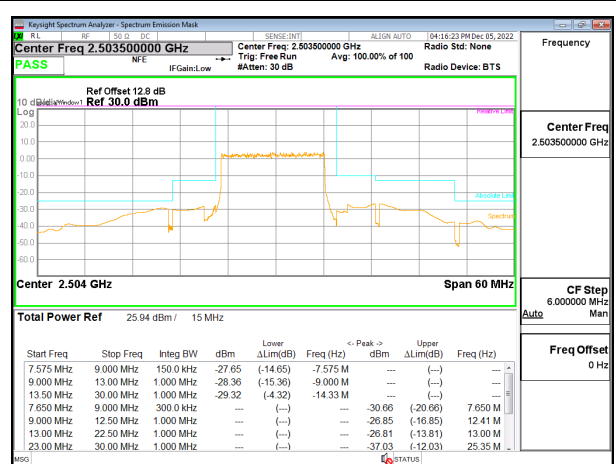

5G NR n41 ADJACENT CHANNEL POWER

5G NR n41 10MHz BPSK Low Channel RB1-0 ID:28498

5G NR n41 10MHz BPSK Middle Channel RB1-0 ID:28498

5G NR n41 10MHz BPSK Low Channel RB1-23 ID:28498

5G NR n41 10MHz BPSK Middle Channel RB1-23 ID:28498

5G NR n41 10MHz BPSK Low Channel RB24-0 ID:28498

5G NR n41 10MHz BPSK Middle Channel RB24-0 ID:28498

5G NR n41 10MHz BPSK High Channel RB1-0

5G NR n41 15MHz BPSK Low Channel RB1-0 ID:28498

5G NR n41 10MHz BPSK High Channel RB1-23

5G NR n41 15MHz BPSK Low Channel RB1-37 ID:28498

5G NR n41 10MHz BPSK High Channel RB24-0

5G NR n41 15MHz BPSK Low Channel RB36-0 ID:28498

5G NR n41 15MHz BPSK Middle Channel RB1-0 ID:28498

5G NR n41 15MHz BPSK High Channel RB1-0