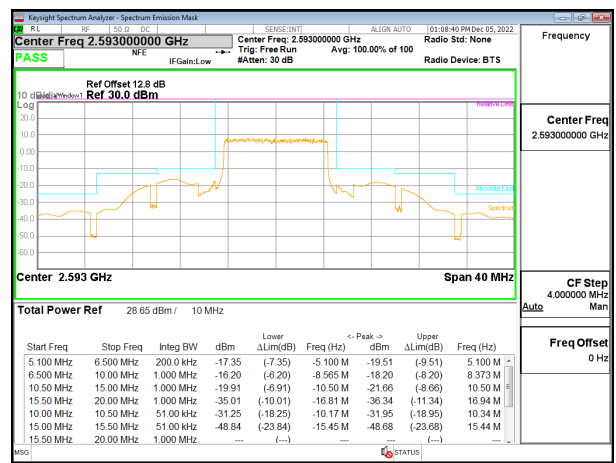

LTE B41 20MHz QPSK High Channel RB1-0 ID:19210

LTE B41 20MHz QPSK Middle Channel RB1-99 ID:19210

LTE B41 20MHz QPSK High Channel RB1-99 ID:19210

LTE B41 20MHz QPSK Middle Channel RB100-0 ID:19210

LTE B41 20MHz QPSK High Channel RB100-0 ID:19210

5G NR n41 ADJACENT CHANNEL POWER

5G NR n41 10MHz BPSK Low Channel RB1-0 ID:28498

5G NR n41 10MHz BPSK Middle Channel RB1-0 ID:28498

5G NR n41 10MHz BPSK Low Channel RB1-23 ID:28498

5G NR n41 10MHz BPSK Middle Channel RB1-23 ID:28498

5G NR n41 10MHz BPSK Low Channel RB24-0 ID:28498

5G NR n41 10MHz BPSK Middle Channel RB24-0 ID:28498

5G NR n41 10MHz BPSK High Channel RB1-0

5G NR n41 15MHz BPSK Low Channel RB1-0 ID:28498

5G NR n41 10MHz BPSK High Channel RB1-23