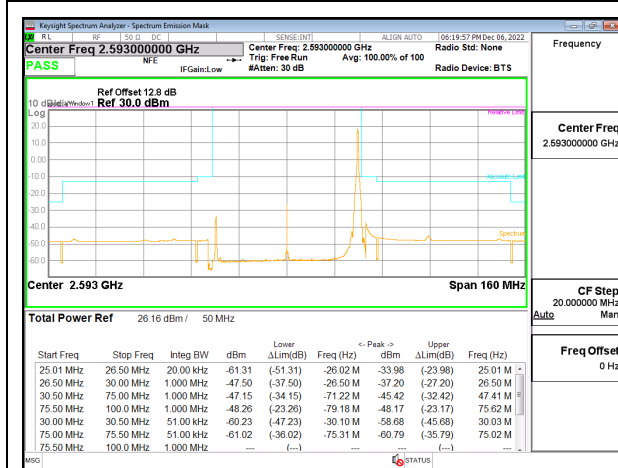

5G NR n41 50MHz BPSK Middle Channel RB1-132 ID:28498