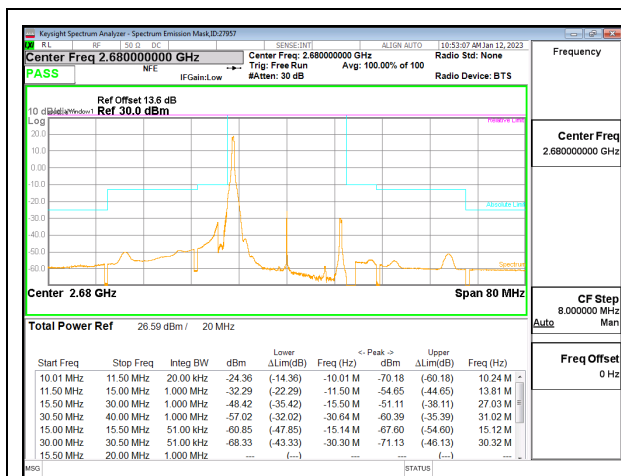

5G NR n41 20MHz BPSK Middle Channel RB1-0 ID:28498

5G NR n41 20MHz BPSK Low Channel RB1-50 ID:28498

5G NR n41 20MHz BPSK Middle Channel RB1-50 ID:28498

5G NR n41 20MHz BPSK Low Channel RB50-0 ID:28498

5G NR n41 20MHz BPSK Middle Channel RB50-0 ID:28498

5G NR n41 20MHz BPSK High Channel RB1-0

5G NR n41 30MHz BPSK Low Channel RB1-0 ID:28498

5G NR n41 20MHz BPSK High Channel RB1-50

5G NR n41 30MHz BPSK Low Channel RB1-77 ID:28498

5G NR n41 20MHz BPSK High Channel RB50-0