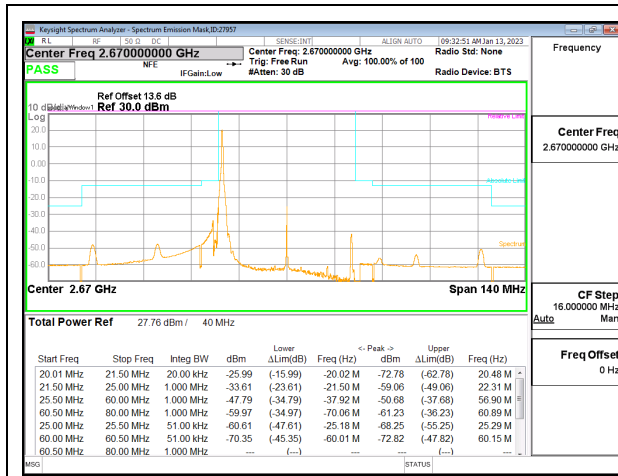

5G NR n41 40MHz BPSK High Channel RB1-0