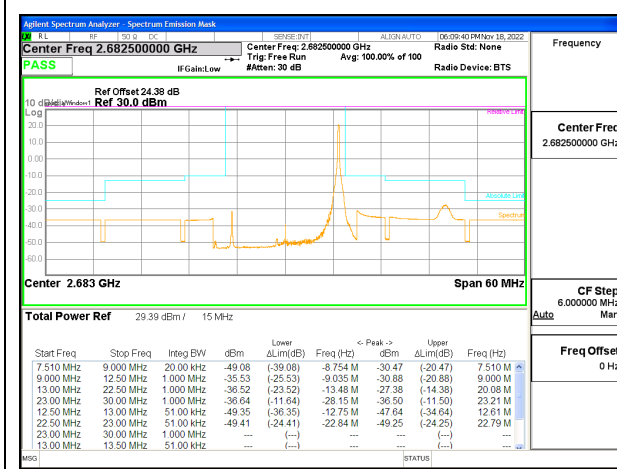

LTE B41 10MHz QPSK Middle Channel RB50-0 ID:19210

LTE B41 10MHz QPSK High Channel RB50-0 ID:19210

LTE B41 15MHz QPSK Low Channel RB1-0 ID:19210

LTE B41 15MHz QPSK Middle Channel RB1-0 ID:19210

LTE B41 15MHz QPSK Low Channel RB1-74 ID:19210

LTE B41 15MHz QPSK Middle Channel RB1-74 ID:19210

LTE B41 15MHz QPSK Low Channel RB75-0 ID:19210

LTE B41 15MHz QPSK Middle Channel RB75-0 ID:19210

LTE B41 15MHz QPSK High Channel RB1-0 ID:19210

LTE B41 20MHz QPSK Low Channel RB1-0

LTE B41 15MHz QPSK High Channel RB1-74 ID:19210

LTE B41 20MHz QPSK Low Channel RB1-99 ID:19210

LTE B41 15MHz QPSK High Channel RB75-0 ID:19210

LTE B41 20MHz QPSK Low Channel RB100-0 ID:19210

LTE B41 20MHz QPSK Middle Channel RB1-0 ID:19210