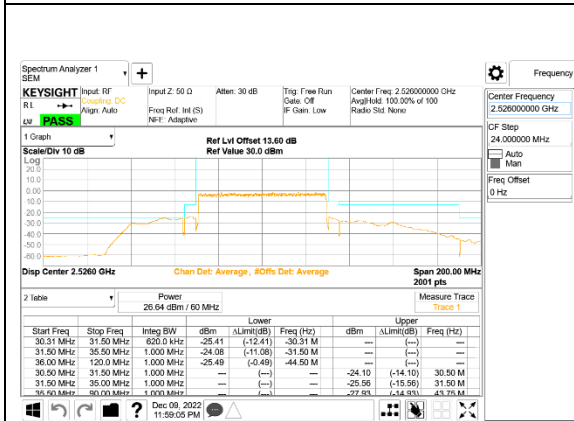

5G NR n41 60MHz BPSK Low Channel RB1-0 ID:28498

5G NR n41 60MHz BPSK Middle Channel RB1-0 ID:28498

5G NR n41 60MHz BPSK Low Channel RB1-161 ID:28498

5G NR n41 60MHz BPSK Middle Channel RB1-161 ID:28498

5G NR n41 60MHz BPSK Low Channel RB162-0 ID:28498

5G NR n41 60MHz BPSK Middle Channel RB162-0 ID:28498

5G NR n41 60MHz BPSK High Channel RB1-0 ID:28498

5G NR n41 70MHz BPSK Low Channel RB1-0 ID:28498

5G NR n41 60MHz BPSK High Channel RB1-161 ID:28498

5G NR n41 70MHz BPSK Low Channel RB1-188 ID:28498