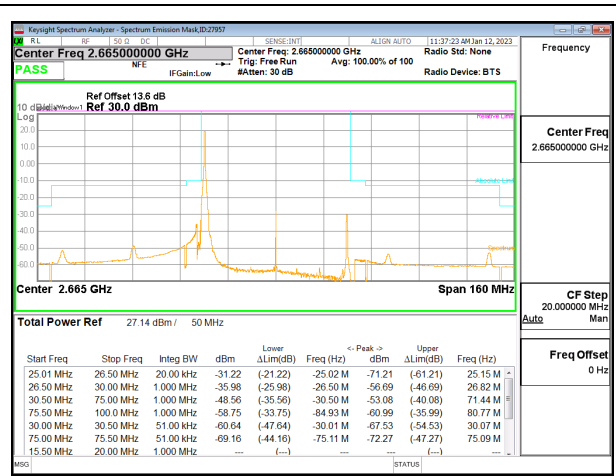

5G NR n41 40MHz BPSK High Channel RB1-105

5G NR n41 50MHz BPSK Low Channel RB1-132 ID:28498

5G NR n41 40MHz BPSK High Channel RB100-0

5G NR n41 50MHz BPSK Low Channel RB128-0 ID:28498

5G NR n41 50MHz BPSK Middle Channel RB1-0 ID:28498