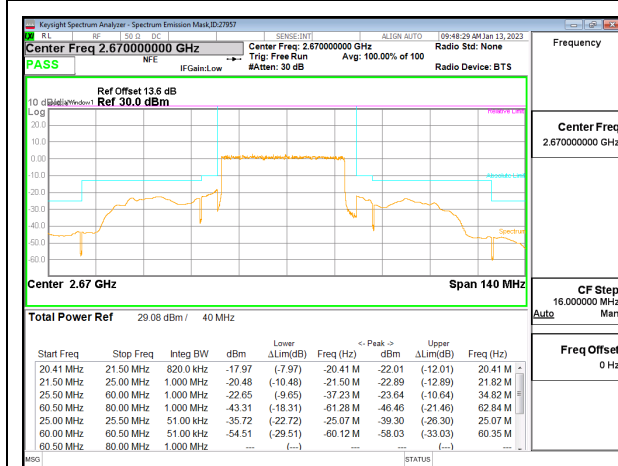

5G NR n41 40MHz BPSK Middle Channel RB1-105 ID:28498

5G NR n41 40MHz BPSK Low Channel RB100-0 ID:28498

5G NR n41 40MHz BPSK Middle Channel RB100-0 ID:28498

5G NR n41 40MHz BPSK High Channel RB1-0

5G NR n41 50MHz BPSK Low Channel RB1-0 ID:28498

5G NR n41 40MHz BPSK High Channel RB1-105

5G NR n41 50MHz BPSK Low Channel RB1-132 ID:28498

5G NR n41 40MHz BPSK High Channel RB100-0

5G NR n41 50MHz BPSK Low Channel RB128-0 ID:28498

5G NR n41 50MHz BPSK Middle Channel RB1-0 ID:28498