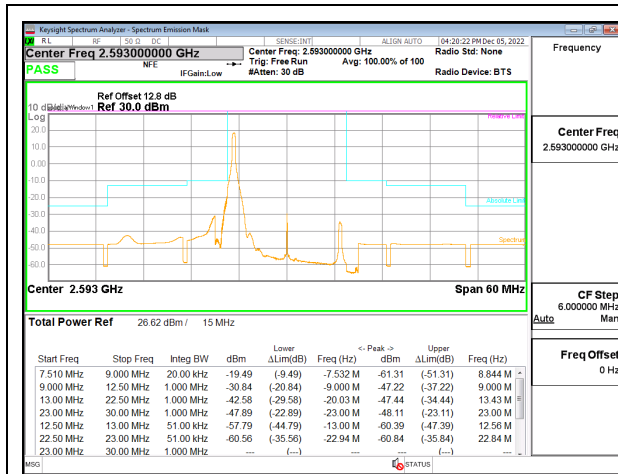

5G NR n41 15MHz BPSK Middle Channel RB1-0 ID:28498