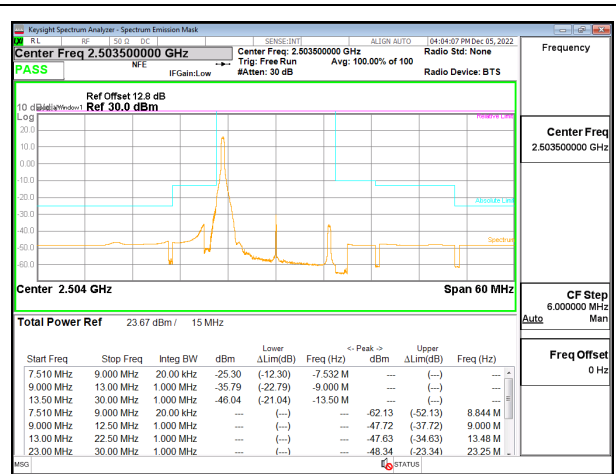

5G NR n41 ADJACENT CHANNEL POWER

5G NR n41 10MHz BPSK Low Channel RB1-0 ID:28498

5G NR n41 10MHz BPSK Middle Channel RB1-0 ID:28498

5G NR n41 10MHz BPSK Low Channel RB1-23 ID:28498

5G NR n41 10MHz BPSK Middle Channel RB1-23 ID:28498

5G NR n41 10MHz BPSK Low Channel RB24-0 ID:28498

5G NR n41 10MHz BPSK Middle Channel RB24-0 ID:28498

5G NR n41 10MHz BPSK High Channel RB1-0

5G NR n41 15MHz BPSK Low Channel RB1-0 ID:28498

5G NR n41 10MHz BPSK High Channel RB1-23