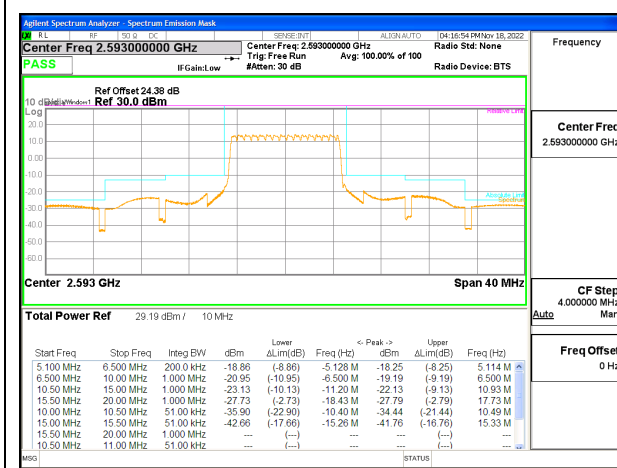

LTE B41 5MHz QPSK High Channel RB1-0 ID:19210

LTE B41 10MHz QPSK Low Channel RB1-0 ID:19210

LTE B41 5MHz QPSK High Channel RB1-24 ID:19210

LTE B41 10MHz QPSK Low Channel RB1-49 ID:19210

LTE B41 5MHz QPSK High Channel RB25-0 ID:19210

LTE B41 10MHz QPSK Low Channel RB50-0 ID:19210

LTE B41 10MHz QPSK Middle Channel RB1-0 ID:19210

LTE B41 10MHz QPSK High Channel RB1-0 ID:19210

LTE B41 10MHz QPSK Middle Channel RB1-49 ID:19210

LTE B41 10MHz QPSK High Channel RB1-49 ID:19210

LTE B41 10MHz QPSK Middle Channel RB50-0 ID:19210

LTE B41 10MHz QPSK High Channel RB50-0 ID:19210

LTE B41 15MHz QPSK Low Channel RB1-0 ID:19210

LTE B41 15MHz QPSK Middle Channel RB1-0 ID:19210

LTE B41 15MHz QPSK Low Channel RB1-74 ID:19210