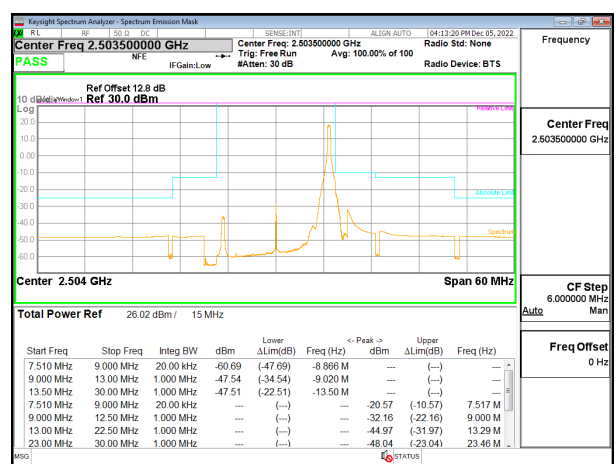

5G NR n41 ADJACENT CHANNEL POWER

5G NR n41 10MHz BPSK Low Channel RB1-0 ID:28498

5G NR n41 10MHz BPSK Middle Channel RB1-0 ID:28498

5G NR n41 10MHz BPSK Low Channel RB1-23 ID:28498

5G NR n41 10MHz BPSK Middle Channel RB1-23 ID:28498

5G NR n41 10MHz BPSK Low Channel RB24-0 ID:28498

5G NR n41 10MHz BPSK Middle Channel RB24-0 ID:28498

5G NR n41 10MHz BPSK High Channel RB1-0

5G NR n41 15MHz BPSK Low Channel RB1-0 ID:28498

5G NR n41 10MHz BPSK High Channel RB1-23

5G NR n41 15MHz BPSK Low Channel RB1-37 ID:28498

5G NR n41 10MHz BPSK High Channel RB24-0

5G NR n41 15MHz BPSK Low Channel RB36-0 ID:28498

5G NR n41 15MHz BPSK Middle Channel RB1-0 ID:28498

5G NR n41 15MHz BPSK High Channel RB1-0