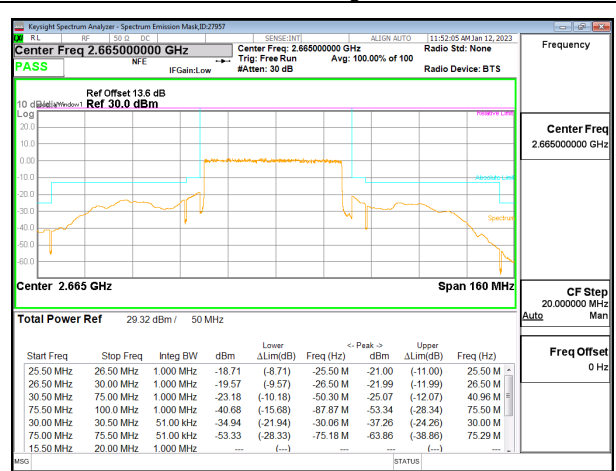

5G NR n41 40MHz BPSK High Channel RB1-105

5G NR n41 50MHz BPSK Low Channel RB1-132 ID:28498

5G NR n41 40MHz BPSK High Channel RB100-0

5G NR n41 50MHz BPSK Low Channel RB128-0 ID:28498

5G NR n41 50MHz BPSK Middle Channel RB1-0 ID:28498

5G NR n41 50MHz BPSK High Channel RB1-0

5G NR n41 50MHz BPSK Middle Channel RB1-132 ID:28498

5G NR n41 50MHz BPSK High Channel RB1-132

5G NR n41 50MHz BPSK Middle Channel RB128-0 ID:28498

5G NR n41 50MHz BPSK High Channel RB128-0

5G NR n41 60MHz BPSK Low Channel RB1-0 ID:28498

5G NR n41 60MHz BPSK Middle Channel RB1-0 ID:28498

5G NR n41 60MHz BPSK Low Channel RB1-161 ID:28498

5G NR n41 60MHz BPSK Middle Channel RB1-161 ID:28498

5G NR n41 60MHz BPSK Low Channel RB162-0 ID:28498