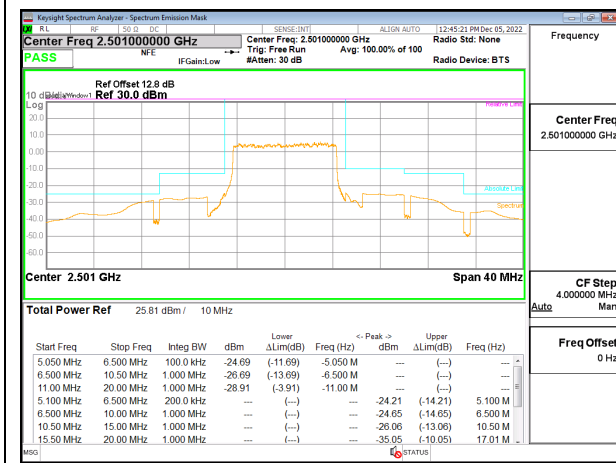

5G NR n41 ADJACENT CHANNEL POWER

5G NR n41 10MHz BPSK Low Channel RB1-0 ID:28498

5G NR n41 10MHz BPSK Middle Channel RB1-0 ID:28498

5G NR n41 10MHz BPSK Low Channel RB1-23 ID:28498

5G NR n41 10MHz BPSK Middle Channel RB1-23 ID:28498

5G NR n41 10MHz BPSK Low Channel RB24-0 ID:28498

5G NR n41 10MHz BPSK Middle Channel RB24-0 ID:28498

5G NR n41 10MHz BPSK High Channel RB1-0

5G NR n41 15MHz BPSK Low Channel RB1-0 ID:28498

5G NR n41 10MHz BPSK High Channel RB1-23