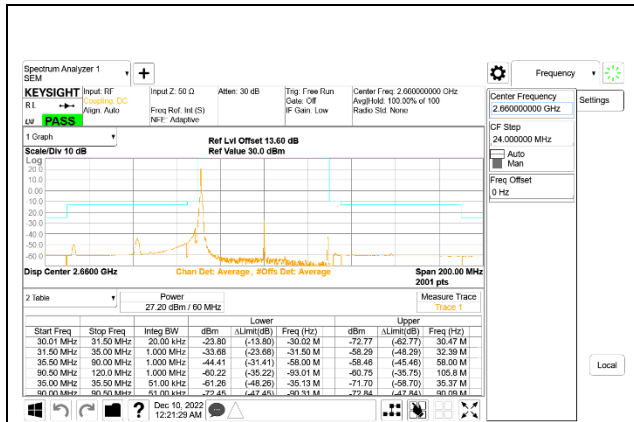

5G NR n41 60MHz BPSK Low Channel RB1-0 ID:28498

5G NR n41 60MHz BPSK Middle Channel RB1-0 ID:28498

5G NR n41 60MHz BPSK Low Channel RB1-161 ID:28498

5G NR n41 60MHz BPSK Middle Channel RB1-161 ID:28498

5G NR n41 60MHz BPSK Low Channel RB162-0 ID:28498

5G NR n41 60MHz BPSK Middle Channel RB162-0 ID:28498

5G NR n41 60MHz BPSK High Channel RB1-0 ID:28498

5G NR n41 70MHz BPSK Low Channel RB1-0 ID:28498

5G NR n41 60MHz BPSK High Channel RB1-161 ID:28498

5G NR n41 70MHz BPSK Low Channel RB1-188 ID:28498