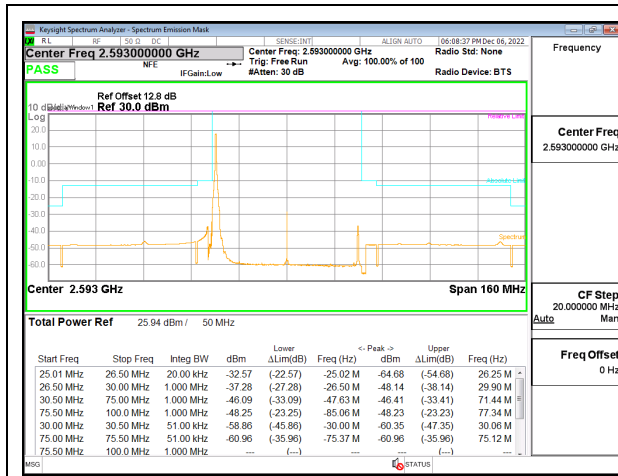

5G NR n41 40MHz BPSK High Channel RB1-105

5G NR n41 50MHz BPSK Low Channel RB1-132 ID:28498

5G NR n41 40MHz BPSK High Channel RB100-0

5G NR n41 50MHz BPSK Low Channel RB128-0 ID:28498

5G NR n41 50MHz BPSK Middle Channel RB1-0 ID:28498