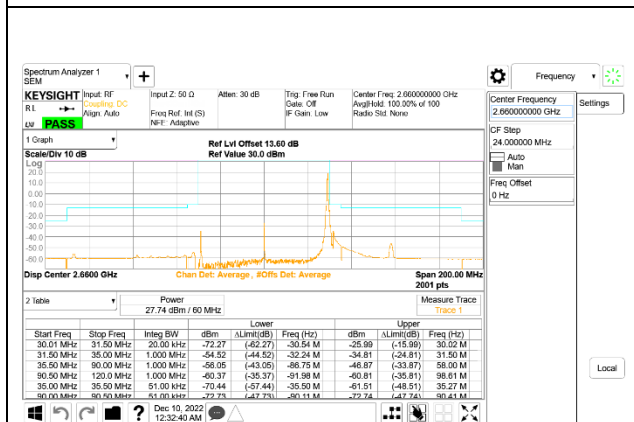

5G NR n41 60MHz BPSK High Channel RB1-161 ID:28498