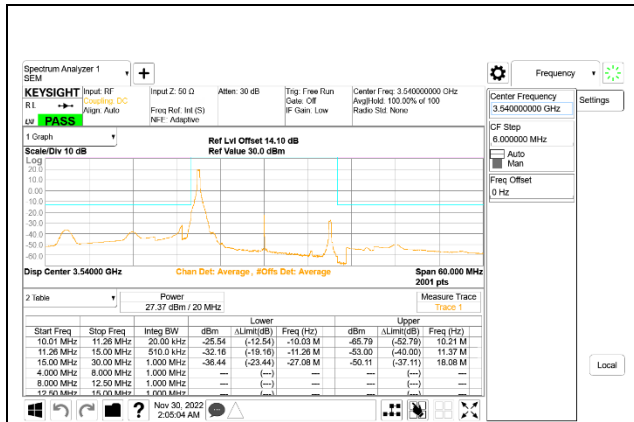

5G NR n77 20MHz BPSK Middle Channel RB1-0: ID 52275

5G NR n77 20MHz BPSK Low Channel RB1-50: ID 52275

5G NR n77 20MHz BPSK Middle Channel RB1-50: ID 52275

5G NR n77 20MHz BPSK Low Channel RB50-0: ID 52275

5G NR n77 20MHz BPSK Middle Channel RB50-0: ID 52275

5G NR n77 20MHz BPSK High Channel RB1-0: ID 52275

5G NR n77 30MHz BPSK Low Channel RB1-0: ID 52275

5G NR n77 20MHz BPSK High Channel RB1-50: ID 52275

5G NR n77 30MHz BPSK Low Channel RB1-77: ID 52275