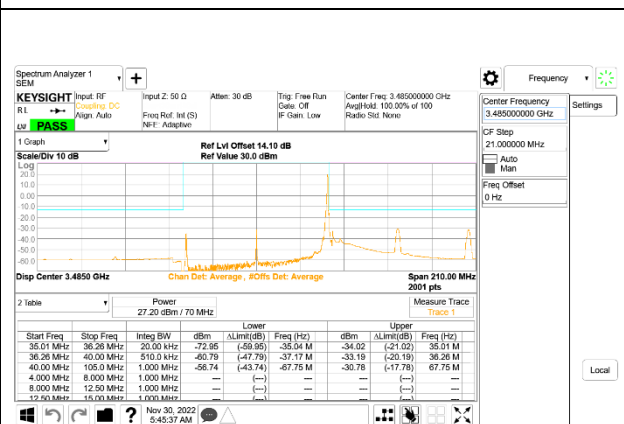

5G NR n77 50MHz BPSK Low Channel RB1-132: ID 52275

5G NR n77 40MHz BPSK High Channel RB100-0: ID 52275

5G NR n77 50MHz BPSK Low Channel RB128-0: ID 52275

5G NR n77 60MHz BPSK Low Channel RB1-0: ID 52275

5G NR n77 60MHz BPSK Middle Channel RB1-0: ID 52275

5G NR n77 60MHz BPSK Low Channel RB1-161: ID 52275

5G NR n77 60MHz BPSK Middle Channel RB1-161: ID 52275

5G NR n77 60MHz BPSK Low Channel RB162-0: ID 52275

5G NR n77 60MHz BPSK Middle Channel RB162-0: ID 52275

5G NR n77 60MHz BPSK High Channel RB1-0: ID 52275

5G NR n77 70MHz BPSK Low Channel RB1-0: ID 52275

5G NR n77 60MHz BPSK High Channel RB1-161: ID 52275

5G NR n77 70MHz BPSK Low Channel RB1-188: ID 52275

5G NR n77 60MHz BPSK High Channel RB162-0: ID 52275