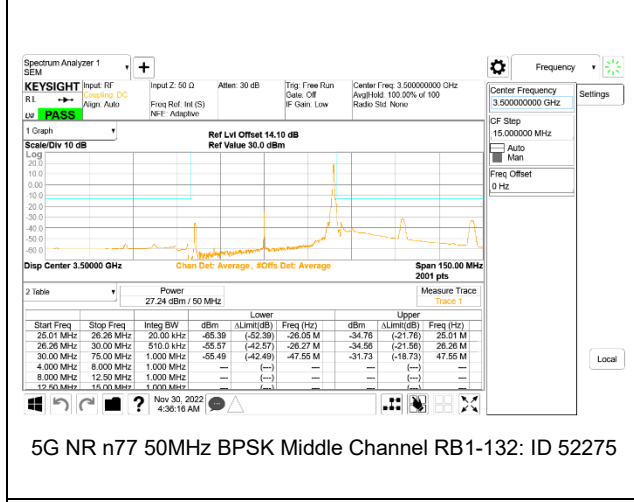

5G NR n77 40MHz BPSK Middle Channel RB1-0: ID 52275

5G NR n77 40MHz BPSK Low Channel RB1-105: ID 52275

5G NR n77 40MHz BPSK Middle Channel RB1-105: ID 52275

5G NR n77 40MHz BPSK Low Channel RB100-0: ID 52275

5G NR n77 40MHz BPSK Middle Channel RB100-0: ID 52275

5G NR n77 40MHz BPSK High Channel RB1-0: ID 52275

5G NR n77 50MHz BPSK Low Channel RB1-0: ID 52275

5G NR n77 40MHz BPSK High Channel RB1-105: ID 52275

5G NR n77 50MHz BPSK Low Channel RB1-132: ID 52275

5G NR n77 40MHz BPSK High Channel RB100-0: ID 52275

5G NR n77 50MHz BPSK Low Channel RB128-0: ID 52275

5G NR n77 60MHz BPSK Low Channel RB1-0: ID 52275

5G NR n77 60MHz BPSK Middle Channel RB1-0: ID 52275