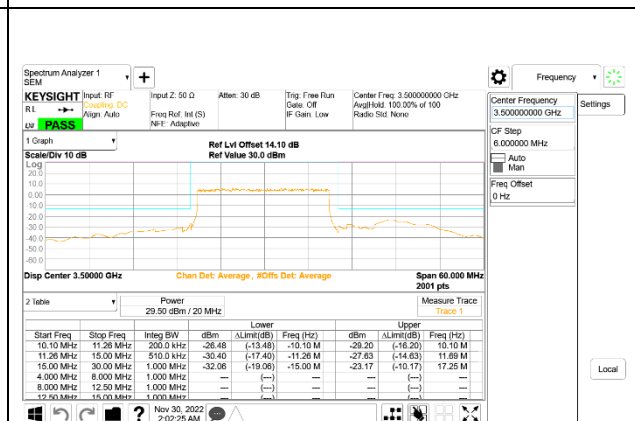

5G NR n77 20MHz BPSK Middle Channel RB1-0: ID 52275

5G NR n77 20MHz BPSK Low Channel RB1-50: ID 52275

5G NR n77 20MHz BPSK Middle Channel RB1-50: ID 52275

5G NR n77 20MHz BPSK Low Channel RB50-0: ID 52275

5G NR n77 20MHz BPSK Middle Channel RB50-0: ID 52275

5G NR n77 20MHz BPSK High Channel RB1-0: ID 52275

5G NR n77 30MHz BPSK Low Channel RB1-0: ID 52275

5G NR n77 20MHz BPSK High Channel RB1-50: ID 52275

5G NR n77 30MHz BPSK Low Channel RB1-77: ID 52275