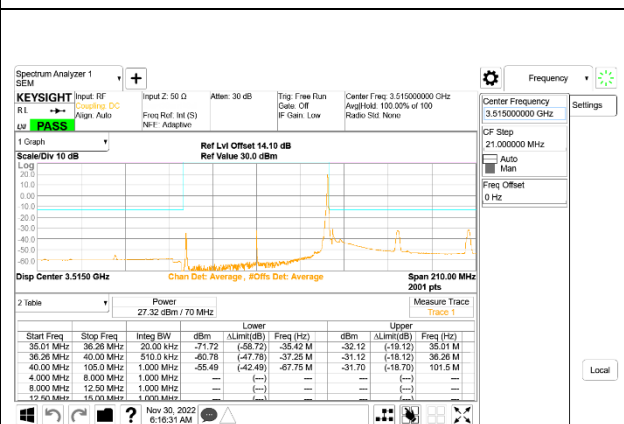

5G NR n77 60MHz BPSK High Channel RB1-0: ID 52275

5G NR n77 70MHz BPSK Low Channel RB1-0: ID 52275

5G NR n77 60MHz BPSK High Channel RB1-161: ID 52275

5G NR n77 70MHz BPSK Low Channel RB1-188: ID 52275

5G NR n77 60MHz BPSK High Channel RB162-0: ID 52275

5G NR n77 70MHz BPSK Low Channel RB180-0: ID 52275

5G NR n77 70MHz BPSK Middle Channel RB1-0: ID 52275

5G NR n77 70MHz BPSK High Channel RB1-0: ID 52275

5G NR n77 70MHz BPSK Middle Channel RB1-188: ID 52275

5G NR n77 70MHz BPSK High Channel RB1-188: ID 52275

5G NR n77 70MHz BPSK Middle Channel RB180-0: ID 52275

5G NR n77 70MHz BPSK High Channel RB180-0: ID 52275

5G NR n77 80MHz BPSK Low Channel RB1-0: ID 52275