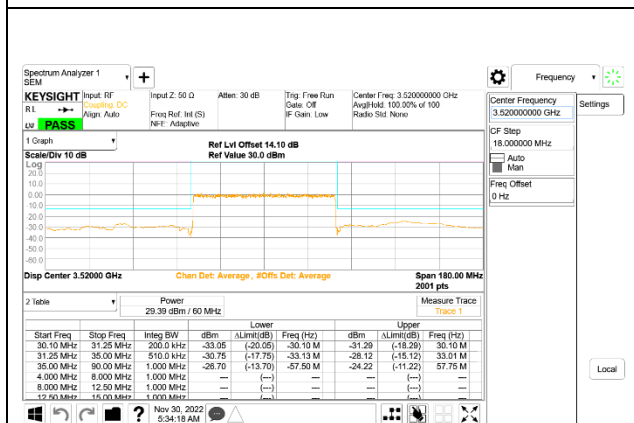

5G NR n77 60MHz BPSK High Channel RB1-0: ID 52275

5G NR n77 70MHz BPSK Low Channel RB1-0: ID 52275

5G NR n77 60MHz BPSK High Channel RB1-161: ID 52275

5G NR n77 70MHz BPSK Low Channel RB1-188: ID 52275

5G NR n77 60MHz BPSK High Channel RB162-0: ID 52275

5G NR n77 70MHz BPSK Low Channel RB180-0: ID 52275

5G NR n77 70MHz BPSK Middle Channel RB1-0: ID 52275

5G NR n77 70MHz BPSK High Channel RB1-0: ID 52275

5G NR n77 70MHz BPSK Middle Channel RB1-188: ID 52275