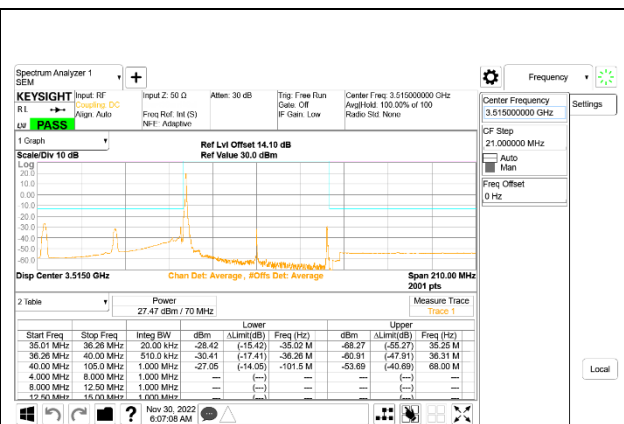

5G NR n77 60MHz BPSK High Channel RB1-0: ID 52275

5G NR n77 70MHz BPSK Low Channel RB1-0: ID 52275

5G NR n77 60MHz BPSK High Channel RB1-161: ID 52275

5G NR n77 70MHz BPSK Low Channel RB1-188: ID 52275

5G NR n77 60MHz BPSK High Channel RB162-0: ID 52275

5G NR n77 70MHz BPSK Low Channel RB180-0: ID 52275

5G NR n77 70MHz BPSK Middle Channel RB1-0: ID 52275

5G NR n77 70MHz BPSK High Channel RB1-0: ID 52275

5G NR n77 70MHz BPSK Middle Channel RB1-188: ID 52275