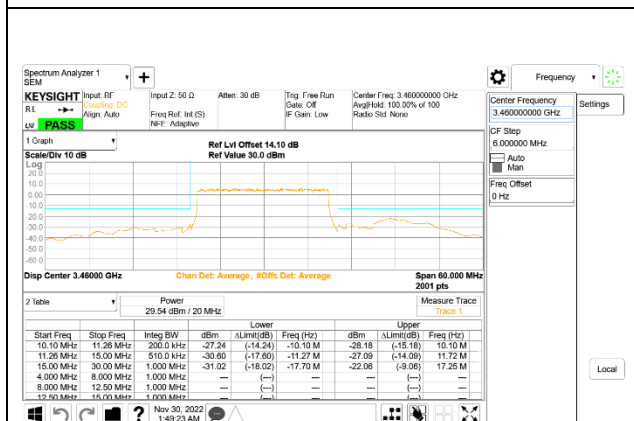

5G NR n77 15MHz BPSK High Channel RB1-37: ID 52275

5G NR n77 15MHz BPSK Middle Channel RB36-0: ID 52275

5G NR n77 15MHz BPSK High Channel RB36-0: ID 52275

5G NR n77 20MHz BPSK Low Channel RB1-0: ID 52275

5G NR n77 20MHz BPSK Middle Channel RB1-0: ID 52275

5G NR n77 20MHz BPSK Low Channel RB1-50: ID 52275

5G NR n77 20MHz BPSK Middle Channel RB1-50: ID 52275

5G NR n77 20MHz BPSK Low Channel RB50-0: ID 52275

5G NR n77 20MHz BPSK Middle Channel RB50-0: ID 52275

5G NR n77 20MHz BPSK High Channel RB1-0: ID 52275

5G NR n77 30MHz BPSK Low Channel RB1-0: ID 52275

5G NR n77 20MHz BPSK High Channel RB1-50: ID 52275

5G NR n77 30MHz BPSK Low Channel RB1-77: ID 52275