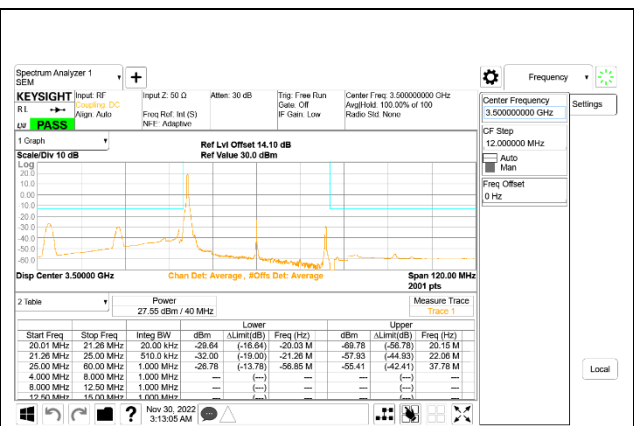

5G NR n77 20MHz BPSK High Channel RB50-0: ID 52275

5G NR n77 30MHz BPSK Low Channel RB75-0: ID 52275

5G NR n77 30MHz BPSK Middle Channel RB1-0: ID 52275

5G NR n77 30MHz BPSK High Channel RB1-0: ID 52275

5G NR n77 30MHz BPSK Middle Channel RB1-77: ID 52275

5G NR n77 30MHz BPSK High Channel RB1-77: ID 52275

5G NR n77 30MHz BPSK Middle Channel RB75-0: ID 52275

5G NR n77 30MHz BPSK High Channel RB75-0: ID 52275

5G NR n77 40MHz BPSK Low Channel RB1-0: ID 52275

5G NR n77 40MHz BPSK Middle Channel RB1-0: ID 52275

5G NR n77 40MHz BPSK Low Channel RB1-105: ID 52275

5G NR n77 40MHz BPSK Middle Channel RB1-105: ID 52275

5G NR n77 40MHz BPSK Low Channel RB100-0: ID 52275