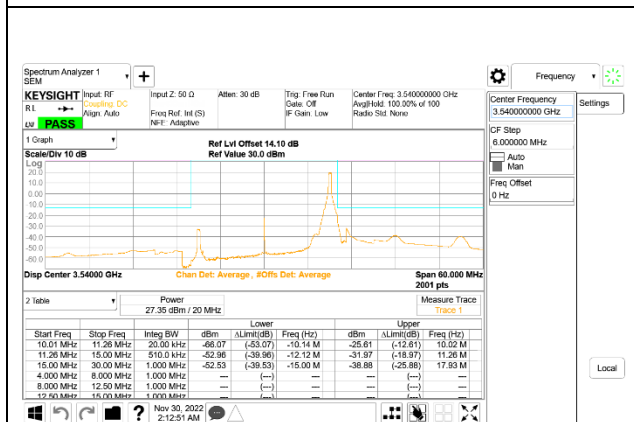

5G NR n77 20MHz BPSK Middle Channel RB1-0: ID 52275

5G NR n77 20MHz BPSK Low Channel RB1-50: ID 52275

5G NR n77 20MHz BPSK Middle Channel RB1-50: ID 52275

5G NR n77 20MHz BPSK Low Channel RB50-0: ID 52275

5G NR n77 20MHz BPSK Middle Channel RB50-0: ID 52275

5G NR n77 20MHz BPSK High Channel RB1-0: ID 52275

5G NR n77 30MHz BPSK Low Channel RB1-0: ID 52275

5G NR n77 20MHz BPSK High Channel RB1-50: ID 52275

5G NR n77 30MHz BPSK Low Channel RB1-77: ID 52275