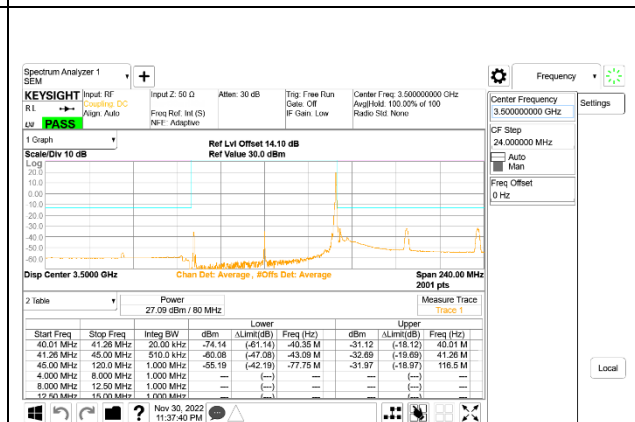

5G NR n77 70MHz BPSK High Channel RB1-188: ID 52275

5G NR n77 70MHz BPSK Middle Channel RB180-0: ID 52275

5G NR n77 70MHz BPSK High Channel RB180-0: ID 52275

5G NR n77 80MHz BPSK Low Channel RB1-0: ID 52275

5G NR n77 80MHz BPSK Middle Channel RB1-0: ID 52275

5G NR n77 80MHz BPSK Low Channel RB1-216: ID 52275

5G NR n77 80MHz BPSK Middle Channel RB1-216: ID 52275

5G NR n77 80MHz BPSK Low Channel RB216-0: ID 52275