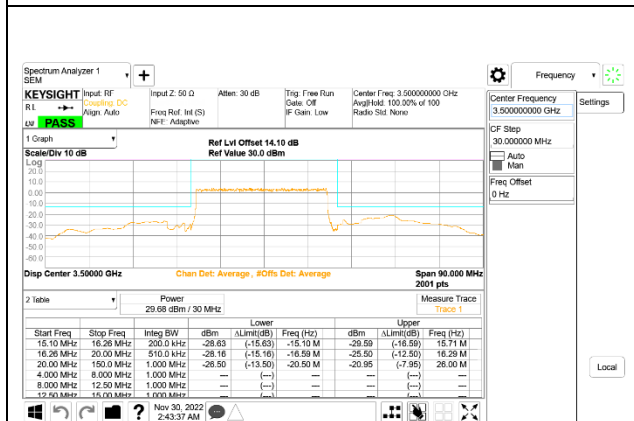

5G NR n77 20MHz BPSK High Channel RB50-0: ID 52275

5G NR n77 30MHz BPSK Low Channel RB75-0: ID 52275

5G NR n77 30MHz BPSK Middle Channel RB1-0: ID 52275

5G NR n77 30MHz BPSK High Channel RB1-0: ID 52275

5G NR n77 30MHz BPSK Middle Channel RB1-77: ID 52275

5G NR n77 30MHz BPSK High Channel RB1-77: ID 52275

5G NR n77 30MHz BPSK Middle Channel RB75-0: ID 52275

5G NR n77 30MHz BPSK High Channel RB75-0: ID 52275

5G NR n77 40MHz BPSK Low Channel RB1-0: ID 52275