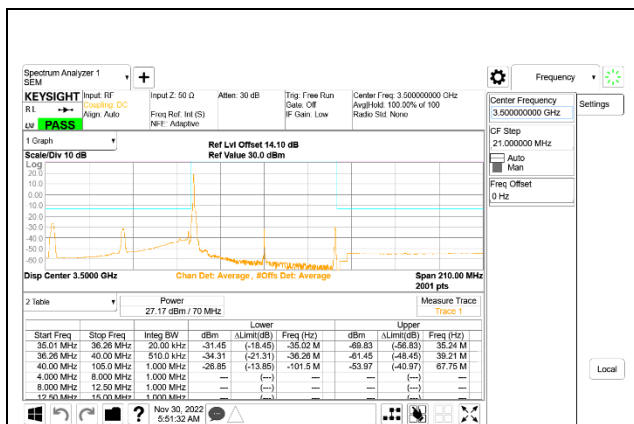

5G NR n77 60MHz BPSK Low Channel RB1-161: ID 52275

5G NR n77 60MHz BPSK Middle Channel RB1-161: ID 52275

5G NR n77 60MHz BPSK Low Channel RB162-0: ID 52275

5G NR n77 60MHz BPSK Middle Channel RB162-0: ID 52275

5G NR n77 60MHz BPSK High Channel RB1-0: ID 52275

5G NR n77 70MHz BPSK Low Channel RB1-0: ID 52275

5G NR n77 60MHz BPSK High Channel RB1-161: ID 52275

5G NR n77 70MHz BPSK Low Channel RB1-188: ID 52275

5G NR n77 60MHz BPSK High Channel RB162-0: ID 52275

5G NR n77 70MHz BPSK Low Channel RB180-0: ID 52275

5G NR n77 70MHz BPSK Middle Channel RB1-0: ID 52275

5G NR n77 70MHz BPSK High Channel RB1-0: ID 52275

5G NR n77 70MHz BPSK Middle Channel RB1-188: ID 52275