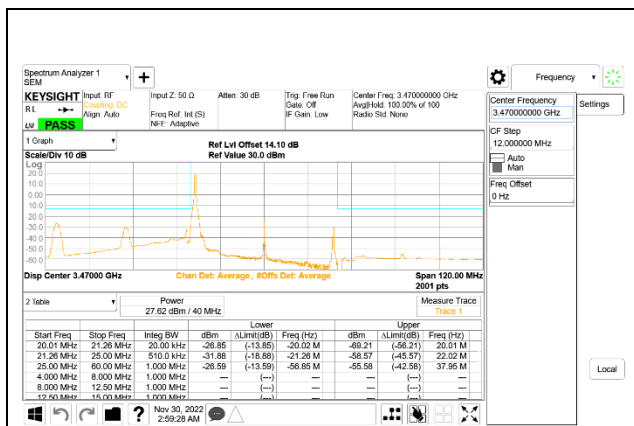

5G NR n77 20MHz BPSK Middle Channel RB50-0: ID 52275

5G NR n77 20MHz BPSK High Channel RB1-0: ID 52275

5G NR n77 30MHz BPSK Low Channel RB1-0: ID 52275

5G NR n77 20MHz BPSK High Channel RB1-50: ID 52275

5G NR n77 30MHz BPSK Low Channel RB1-77: ID 52275

5G NR n77 20MHz BPSK High Channel RB50-0: ID 52275

5G NR n77 30MHz BPSK Low Channel RB75-0: ID 52275

5G NR n77 30MHz BPSK Middle Channel RB1-0: ID 52275

5G NR n77 30MHz BPSK High Channel RB1-0: ID 52275

5G NR n77 30MHz BPSK Middle Channel RB1-77: ID 52275

5G NR n77 30MHz BPSK High Channel RB1-77: ID 52275

5G NR n77 30MHz BPSK Middle Channel RB75-0: ID 52275

5G NR n77 30MHz BPSK High Channel RB75-0: ID 52275

5G NR n77 40MHz BPSK Low Channel RB1-0: ID 52275