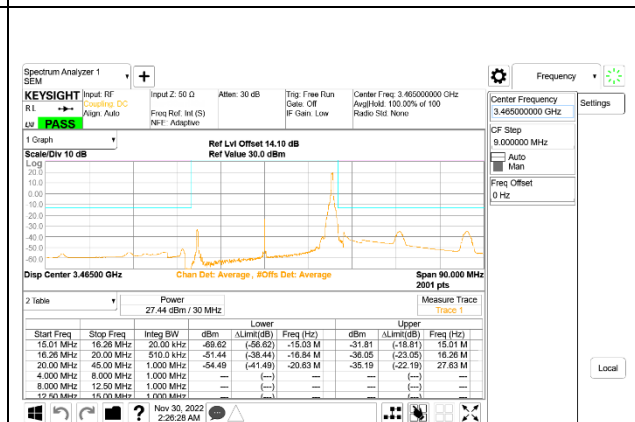

5G NR n77 20MHz BPSK Middle Channel RB50-0: ID 52275

5G NR n77 20MHz BPSK High Channel RB1-0: ID 52275

5G NR n77 30MHz BPSK Low Channel RB1-0: ID 52275

5G NR n77 20MHz BPSK High Channel RB1-50: ID 52275

5G NR n77 30MHz BPSK Low Channel RB1-77: ID 52275

5G NR n77 20MHz BPSK High Channel RB50-0: ID 52275

5G NR n77 30MHz BPSK Low Channel RB75-0: ID 52275

5G NR n77 30MHz BPSK Middle Channel RB1-0: ID 52275

5G NR n77 30MHz BPSK High Channel RB1-0: ID 52275

5G NR n77 30MHz BPSK Middle Channel RB1-77: ID 52275