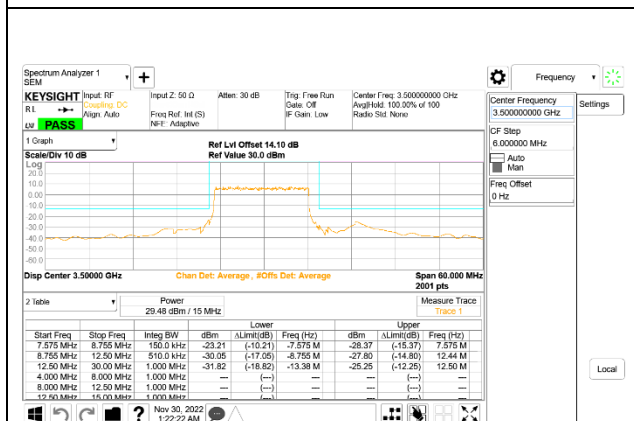

5G NR n77 10MHz BPSK High Channel RB1-0: ID 52275

5G NR n77 15MHz BPSK Low Channel RB1-0: ID 52275

5G NR n77 10MHz BPSK High Channel RB1-23: ID 52275

5G NR n77 15MHz BPSK Low Channel RB1-37: ID 52275

5G NR n77 10MHz BPSK High Channel RB24-0: ID 52275

5G NR n77 15MHz BPSK Low Channel RB36-0: ID 52275

5G NR n77 15MHz BPSK Middle Channel RB1-0: ID 52275

5G NR n77 15MHz BPSK High Channel RB1-0: ID 52275

5G NR n77 15MHz BPSK Middle Channel RB1-37: ID 52275

5G NR n77 15MHz BPSK High Channel RB1-37: ID 52275

5G NR n77 15MHz BPSK Middle Channel RB36-0: ID 52275

5G NR n77 15MHz BPSK High Channel RB36-0: ID 52275

5G NR n77 20MHz BPSK Low Channel RB1-0: ID 52275