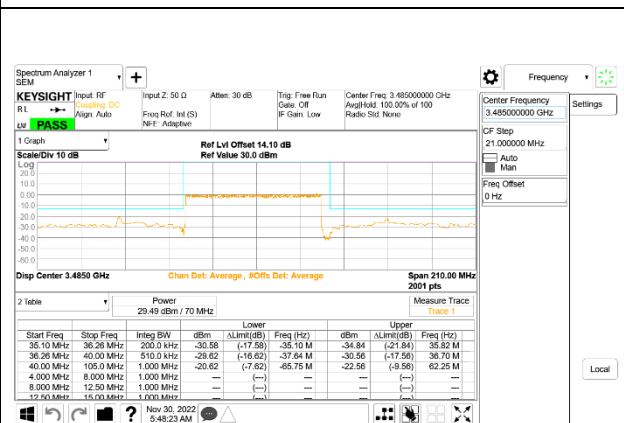

5G NR n77 60MHz BPSK High Channel RB1-0: ID 52275

5G NR n77 70MHz BPSK Low Channel RB1-0: ID 52275

5G NR n77 60MHz BPSK High Channel RB1-161: ID 52275

5G NR n77 70MHz BPSK Low Channel RB1-188: ID 52275

5G NR n77 60MHz BPSK High Channel RB162-0: ID 52275

5G NR n77 70MHz BPSK Low Channel RB180-0: ID 52275

5G NR n77 70MHz BPSK Middle Channel RB1-0: ID 52275

5G NR n77 70MHz BPSK High Channel RB1-0: ID 52275

5G NR n77 70MHz BPSK Middle Channel RB1-188: ID 52275