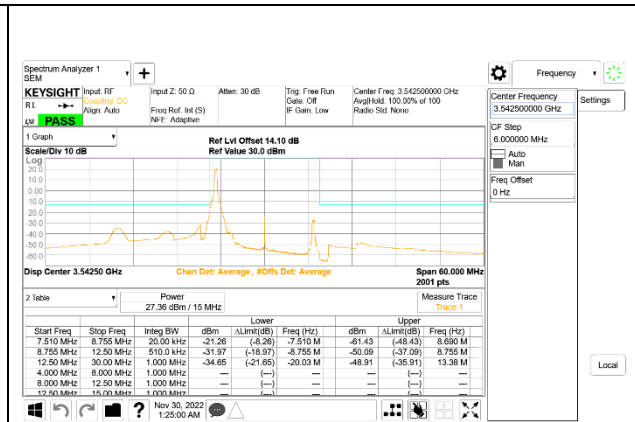

5G NR n77 10MHz BPSK High Channel RB1-0: ID 52275

5G NR n77 15MHz BPSK Low Channel RB1-0: ID 52275

5G NR n77 10MHz BPSK High Channel RB1-23: ID 52275

5G NR n77 15MHz BPSK Low Channel RB1-37: ID 52275

5G NR n77 10MHz BPSK High Channel RB24-0: ID 52275

5G NR n77 15MHz BPSK Low Channel RB36-0: ID 52275

5G NR n77 15MHz BPSK Middle Channel RB1-0: ID 52275

5G NR n77 15MHz BPSK High Channel RB1-0: ID 52275

5G NR n77 15MHz BPSK Middle Channel RB1-37: ID 52275