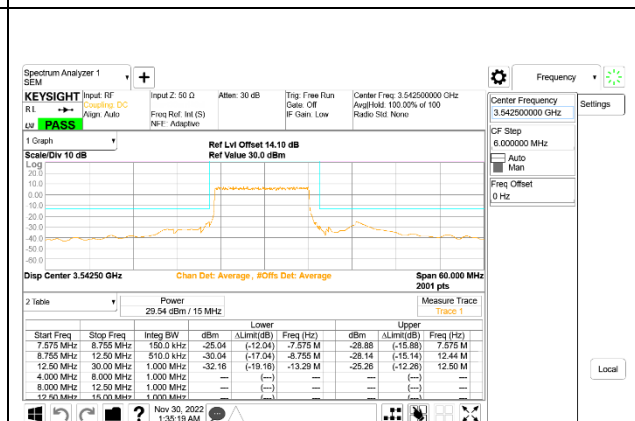

5G NR n77 10MHz BPSK High Channel RB1-0: ID 52275

5G NR n77 15MHz BPSK Low Channel RB1-0: ID 52275

5G NR n77 10MHz BPSK High Channel RB1-23: ID 52275

5G NR n77 15MHz BPSK Low Channel RB1-37: ID 52275

5G NR n77 10MHz BPSK High Channel RB24-0: ID 52275

5G NR n77 15MHz BPSK Low Channel RB36-0: ID 52275

5G NR n77 15MHz BPSK Middle Channel RB1-0: ID 52275

5G NR n77 15MHz BPSK High Channel RB1-0: ID 52275

5G NR n77 15MHz BPSK Middle Channel RB1-37: ID 52275

5G NR n77 15MHz BPSK High Channel RB1-37: ID 52275

5G NR n77 15MHz BPSK Middle Channel RB36-0: ID 52275

5G NR n77 15MHz BPSK High Channel RB36-0: ID 52275

5G NR n77 20MHz BPSK Low Channel RB1-0: ID 52275

5G NR n77 20MHz BPSK Middle Channel RB1-0: ID 52275

5G NR n77 20MHz BPSK Low Channel RB1-50: ID 52275

5G NR n77 20MHz BPSK Middle Channel RB1-50: ID 52275

5G NR n77 20MHz BPSK Low Channel RB50-0: ID 52275