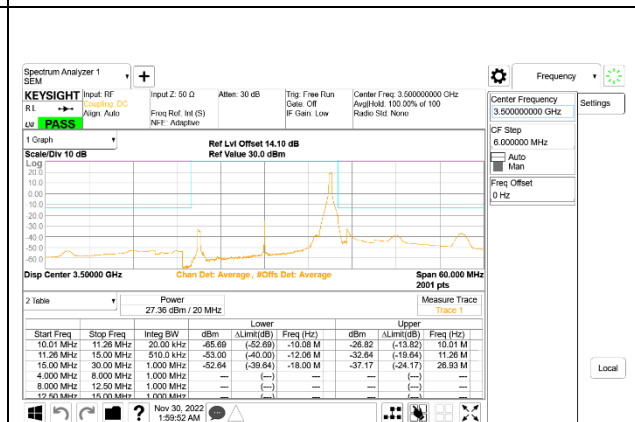

5G NR n77 15MHz BPSK High Channel RB1-37: ID 52275

5G NR n77 15MHz BPSK Middle Channel RB36-0: ID 52275

5G NR n77 15MHz BPSK High Channel RB36-0: ID 52275

5G NR n77 20MHz BPSK Low Channel RB1-0: ID 52275

5G NR n77 20MHz BPSK Middle Channel RB1-0: ID 52275

5G NR n77 20MHz BPSK Low Channel RB1-50: ID 52275

5G NR n77 20MHz BPSK Middle Channel RB1-50: ID 52275

5G NR n77 20MHz BPSK Low Channel RB50-0: ID 52275