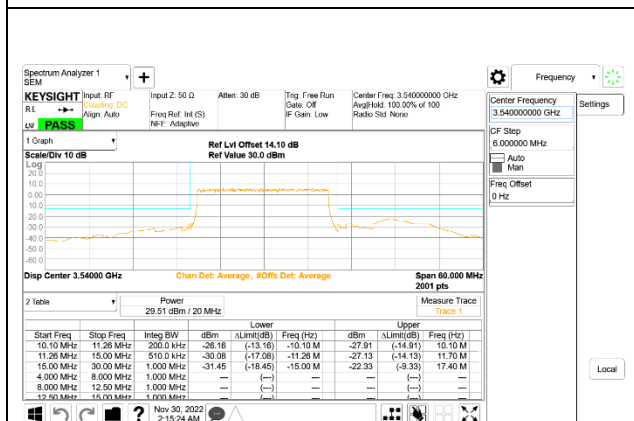

5G NR n77 20MHz BPSK Middle Channel RB1-0: ID 52275

5G NR n77 20MHz BPSK Low Channel RB1-50: ID 52275

5G NR n77 20MHz BPSK Middle Channel RB1-50: ID 52275

5G NR n77 20MHz BPSK Low Channel RB50-0: ID 52275

5G NR n77 20MHz BPSK Middle Channel RB50-0: ID 52275

5G NR n77 20MHz BPSK High Channel RB1-0: ID 52275

5G NR n77 30MHz BPSK Low Channel RB1-0: ID 52275

5G NR n77 20MHz BPSK High Channel RB1-50: ID 52275

5G NR n77 30MHz BPSK Low Channel RB1-77: ID 52275

5G NR n77 20MHz BPSK High Channel RB50-0: ID 52275

5G NR n77 30MHz BPSK Low Channel RB75-0: ID 52275

5G NR n77 30MHz BPSK Middle Channel RB1-0: ID 52275

5G NR n77 30MHz BPSK High Channel RB1-0: ID 52275

5G NR n77 30MHz BPSK Middle Channel RB1-77: ID 52275