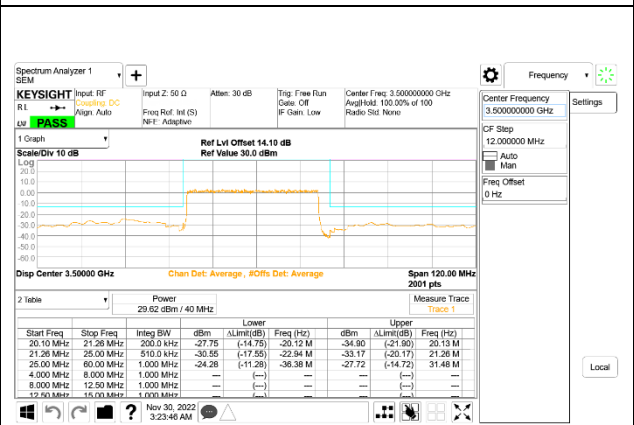

5G NR n77 40MHz BPSK Middle Channel RB1-0: ID 52275

5G NR n77 40MHz BPSK Low Channel RB1-105: ID 52275

5G NR n77 40MHz BPSK Middle Channel RB1-105: ID 52275

5G NR n77 40MHz BPSK Low Channel RB100-0: ID 52275

5G NR n77 40MHz BPSK Middle Channel RB100-0: ID 52275

5G NR n77 40MHz BPSK High Channel RB1-0: ID 52275

5G NR n77 50MHz BPSK Low Channel RB1-0: ID 52275

5G NR n77 40MHz BPSK High Channel RB1-105: ID 52275