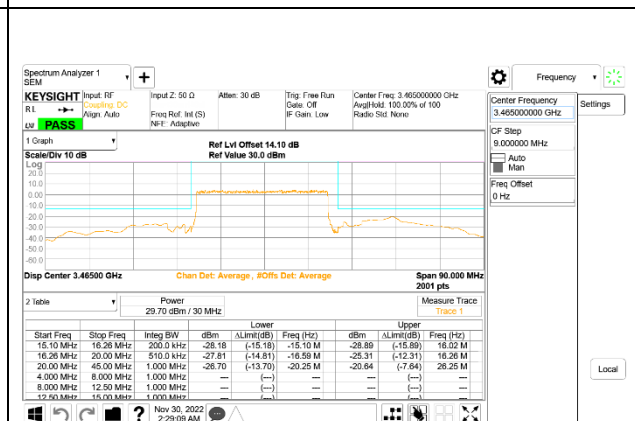

5G NR n77 20MHz BPSK Middle Channel RB1-0: ID 52275

5G NR n77 20MHz BPSK Low Channel RB1-50: ID 52275

5G NR n77 20MHz BPSK Middle Channel RB1-50: ID 52275

5G NR n77 20MHz BPSK Low Channel RB50-0: ID 52275

5G NR n77 20MHz BPSK Middle Channel RB50-0: ID 52275

5G NR n77 20MHz BPSK High Channel RB1-0: ID 52275

5G NR n77 30MHz BPSK Low Channel RB1-0: ID 52275

5G NR n77 20MHz BPSK High Channel RB1-50: ID 52275

5G NR n77 30MHz BPSK Low Channel RB1-77: ID 52275

5G NR n77 20MHz BPSK High Channel RB50-0: ID 52275

5G NR n77 30MHz BPSK Low Channel RB75-0: ID 52275

5G NR n77 30MHz BPSK Middle Channel RB1-0: ID 52275

5G NR n77 30MHz BPSK High Channel RB1-0: ID 52275

5G NR n77 30MHz BPSK Middle Channel RB1-77: ID 52275