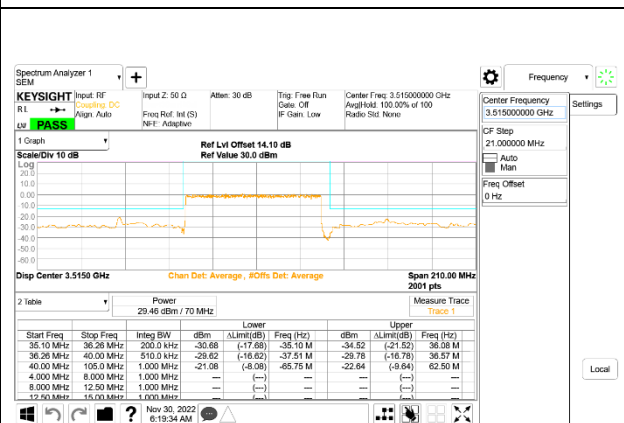

5G NR n77 60MHz BPSK High Channel RB1-0: ID 52275

5G NR n77 70MHz BPSK Low Channel RB1-0: ID 52275

5G NR n77 60MHz BPSK High Channel RB1-161: ID 52275

5G NR n77 70MHz BPSK Low Channel RB1-188: ID 52275

5G NR n77 60MHz BPSK High Channel RB162-0: ID 52275

5G NR n77 70MHz BPSK Low Channel RB180-0: ID 52275

5G NR n77 70MHz BPSK Middle Channel RB1-0: ID 52275

5G NR n77 70MHz BPSK High Channel RB1-0: ID 52275

5G NR n77 70MHz BPSK Middle Channel RB1-188: ID 52275

5G NR n77 70MHz BPSK High Channel RB1-188: ID 52275

5G NR n77 70MHz BPSK Middle Channel RB180-0: ID 52275

5G NR n77 70MHz BPSK High Channel RB180-0: ID 52275

5G NR n77 80MHz BPSK Low Channel RB1-0: ID 52275