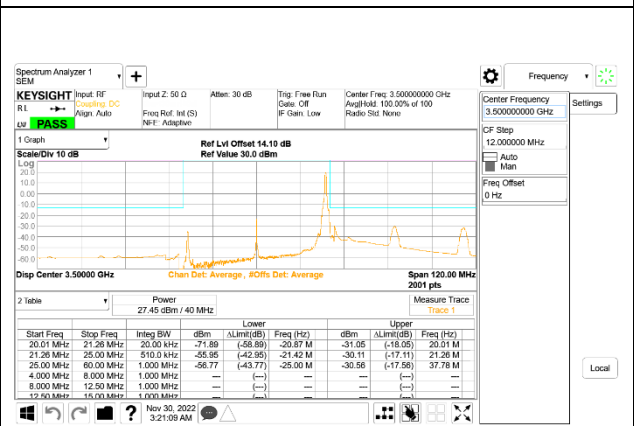

5G NR n77 20MHz BPSK High Channel RB50-0: ID 52275

5G NR n77 30MHz BPSK Low Channel RB75-0: ID 52275

5G NR n77 30MHz BPSK Middle Channel RB1-0: ID 52275

5G NR n77 30MHz BPSK High Channel RB1-0: ID 52275

5G NR n77 30MHz BPSK Middle Channel RB1-77: ID 52275

5G NR n77 30MHz BPSK High Channel RB1-77: ID 52275

5G NR n77 30MHz BPSK Middle Channel RB75-0: ID 52275

5G NR n77 30MHz BPSK High Channel RB75-0: ID 52275

5G NR n77 40MHz BPSK Low Channel RB1-0: ID 52275

5G NR n77 40MHz BPSK Middle Channel RB1-0: ID 52275

5G NR n77 40MHz BPSK Low Channel RB1-105: ID 52275

5G NR n77 40MHz BPSK Middle Channel RB1-105: ID 52275

5G NR n77 40MHz BPSK Low Channel RB100-0: ID 52275