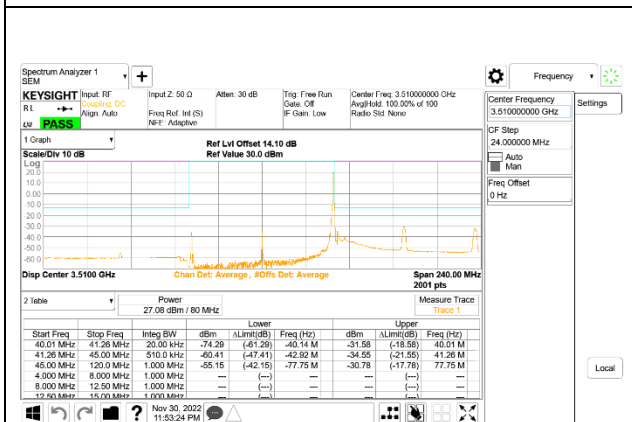

5G NR n77 80MHz BPSK Middle Channel RB1-0: ID 52275

5G NR n77 80MHz BPSK Low Channel RB1-216: ID 52275

5G NR n77 80MHz BPSK Middle Channel RB1-216: ID 52275

5G NR n77 80MHz BPSK Low Channel RB216-0: ID 52275

5G NR n77 80MHz BPSK Middle Channel RB216-0: ID 52275

5G NR n77 80MHz BPSK High Channel RB1-0: ID 52275

5G NR n77 90MHz BPSK Low Channel RB1-0: ID 52275

5G NR n77 80MHz BPSK High Channel RB1-216: ID 52275