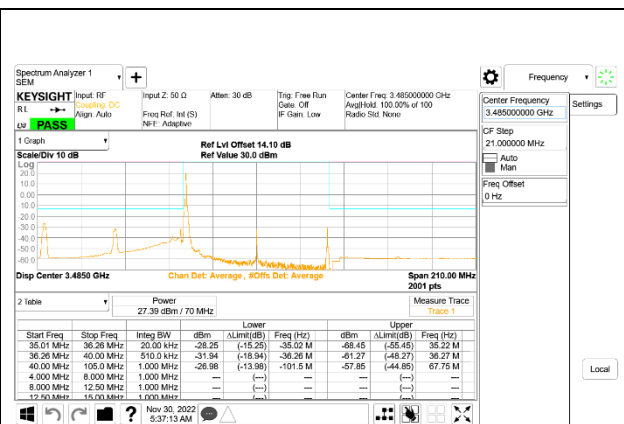

5G NR n77 50MHz BPSK Low Channel RB1-132: ID 52275

5G NR n77 40MHz BPSK High Channel RB100-0: ID 52275

5G NR n77 50MHz BPSK Low Channel RB128-0: ID 52275

5G NR n77 60MHz BPSK Low Channel RB1-0: ID 52275

5G NR n77 60MHz BPSK Middle Channel RB1-0: ID 52275

5G NR n77 60MHz BPSK Low Channel RB1-161: ID 52275

5G NR n77 60MHz BPSK Middle Channel RB1-161: ID 52275

5G NR n77 60MHz BPSK Low Channel RB162-0: ID 52275

5G NR n77 60MHz BPSK Middle Channel RB162-0: ID 52275

5G NR n77 60MHz BPSK High Channel RB1-0: ID 52275

5G NR n77 70MHz BPSK Low Channel RB1-0: ID 52275

5G NR n77 60MHz BPSK High Channel RB1-161: ID 52275

5G NR n77 70MHz BPSK Low Channel RB1-188: ID 52275

5G NR n77 60MHz BPSK High Channel RB162-0: ID 52275