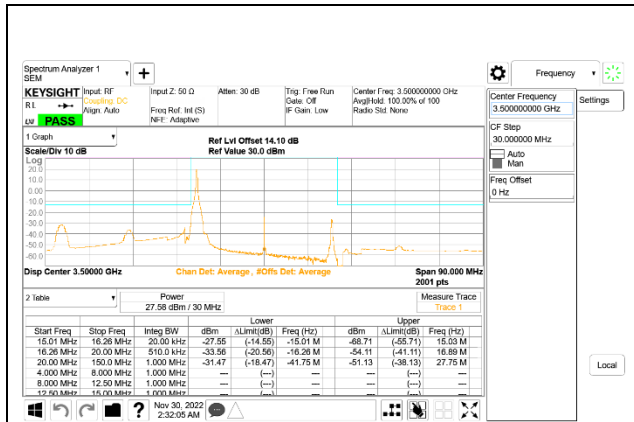

5G NR n77 20MHz BPSK Middle Channel RB50-0: ID 52275

5G NR n77 20MHz BPSK High Channel RB1-0: ID 52275

5G NR n77 30MHz BPSK Low Channel RB1-0: ID 52275

5G NR n77 20MHz BPSK High Channel RB1-50: ID 52275

5G NR n77 30MHz BPSK Low Channel RB1-77: ID 52275

5G NR n77 20MHz BPSK High Channel RB50-0: ID 52275

5G NR n77 30MHz BPSK Low Channel RB75-0: ID 52275

5G NR n77 30MHz BPSK Middle Channel RB1-0: ID 52275

5G NR n77 30MHz BPSK High Channel RB1-0: ID 52275

5G NR n77 30MHz BPSK Middle Channel RB1-77: ID 52275