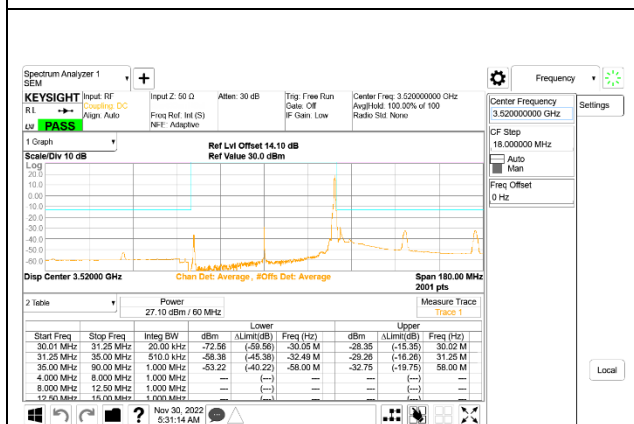

5G NR n77 50MHz BPSK Low Channel RB1-132: ID 52275

5G NR n77 40MHz BPSK High Channel RB100-0: ID 52275

5G NR n77 50MHz BPSK Low Channel RB128-0: ID 52275

5G NR n77 60MHz BPSK Low Channel RB1-0: ID 52275

5G NR n77 60MHz BPSK Middle Channel RB1-0: ID 52275

5G NR n77 60MHz BPSK Low Channel RB1-161: ID 52275

5G NR n77 60MHz BPSK Middle Channel RB1-161: ID 52275

5G NR n77 60MHz BPSK Low Channel RB162-0: ID 52275

5G NR n77 60MHz BPSK Middle Channel RB162-0: ID 52275

5G NR n77 60MHz BPSK High Channel RB1-0: ID 52275

5G NR n77 70MHz BPSK Low Channel RB1-0: ID 52275

5G NR n77 60MHz BPSK High Channel RB1-161: ID 52275

5G NR n77 70MHz BPSK Low Channel RB1-188: ID 52275

5G NR n77 60MHz BPSK High Channel RB162-0: ID 52275