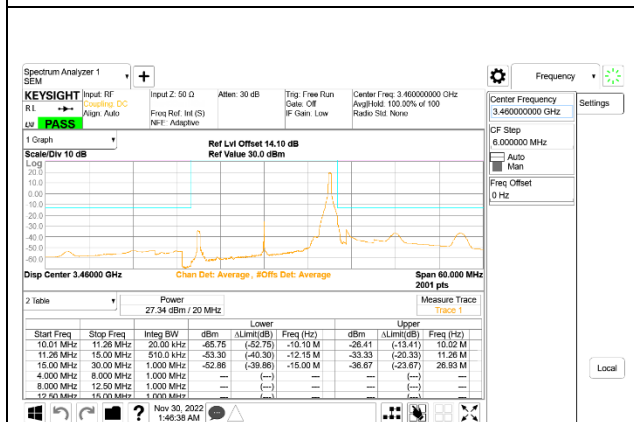

5G NR n77 15MHz BPSK High Channel RB1-37: ID 52275

5G NR n77 15MHz BPSK Middle Channel RB36-0: ID 52275

5G NR n77 15MHz BPSK High Channel RB36-0: ID 52275

5G NR n77 20MHz BPSK Low Channel RB1-0: ID 52275

5G NR n77 20MHz BPSK Middle Channel RB1-0: ID 52275

5G NR n77 20MHz BPSK Low Channel RB1-50: ID 52275

5G NR n77 20MHz BPSK Middle Channel RB1-50: ID 52275

5G NR n77 20MHz BPSK Low Channel RB50-0: ID 52275