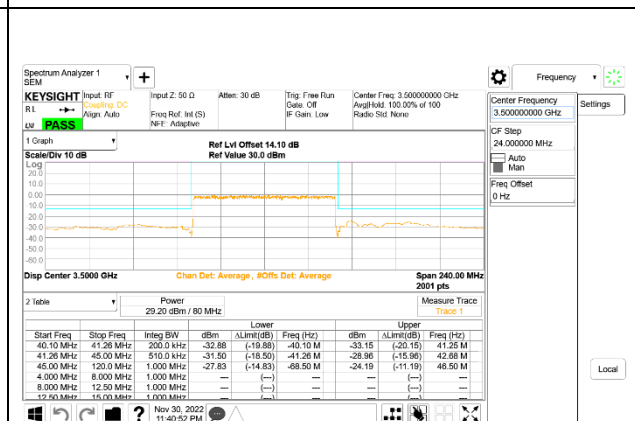

5G NR n77 70MHz BPSK High Channel RB1-188: ID 52275

5G NR n77 70MHz BPSK Middle Channel RB180-0: ID 52275

5G NR n77 70MHz BPSK High Channel RB180-0: ID 52275

5G NR n77 80MHz BPSK Low Channel RB1-0: ID 52275

5G NR n77 80MHz BPSK Middle Channel RB1-0: ID 52275

5G NR n77 80MHz BPSK Low Channel RB1-216: ID 52275

5G NR n77 80MHz BPSK Middle Channel RB1-216: ID 52275

5G NR n77 80MHz BPSK Low Channel RB216-0: ID 52275

5G NR n77 80MHz BPSK Middle Channel RB216-0: ID 52275

5G NR n77 80MHz BPSK High Channel RB1-0: ID 52275

5G NR n77 90MHz BPSK Low Channel RB1-0: ID 52275

5G NR n77 80MHz BPSK High Channel RB1-216: ID 52275