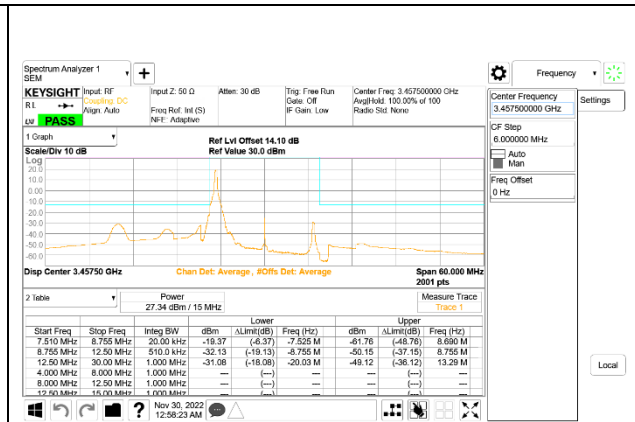

5G NR n77 10MHz BPSK High Channel RB1-0: ID 52275

5G NR n77 15MHz BPSK Low Channel RB1-0: ID 52275

5G NR n77 10MHz BPSK High Channel RB1-23: ID 52275

5G NR n77 15MHz BPSK Low Channel RB1-37: ID 52275

5G NR n77 10MHz BPSK High Channel RB24-0: ID 52275

5G NR n77 15MHz BPSK Low Channel RB36-0: ID 52275

5G NR n77 15MHz BPSK Middle Channel RB1-0: ID 52275

5G NR n77 15MHz BPSK High Channel RB1-0: ID 52275

5G NR n77 15MHz BPSK Middle Channel RB1-37: ID 52275