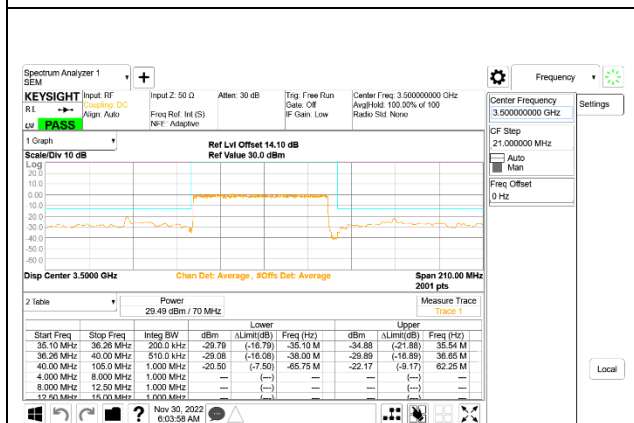

5G NR n77 70MHz BPSK Low Channel RB180-0: ID 52275

5G NR n77 70MHz BPSK Middle Channel RB1-0: ID 52275

5G NR n77 70MHz BPSK High Channel RB1-0: ID 52275

5G NR n77 70MHz BPSK Middle Channel RB1-188: ID 52275

5G NR n77 70MHz BPSK High Channel RB1-188: ID 52275

5G NR n77 70MHz BPSK Middle Channel RB180-0: ID 52275

5G NR n77 70MHz BPSK High Channel RB180-0: ID 52275

5G NR n77 80MHz BPSK Low Channel RB1-0: ID 52275