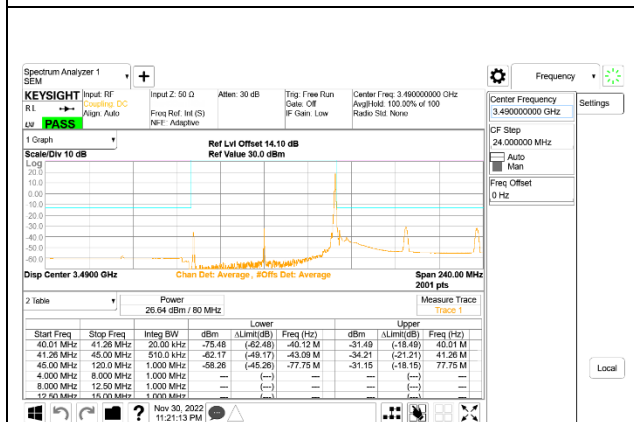

5G NR n77 70MHz BPSK High Channel RB1-188: ID 52275

5G NR n77 70MHz BPSK Middle Channel RB180-0: ID 52275

5G NR n77 70MHz BPSK High Channel RB180-0: ID 52275

5G NR n77 80MHz BPSK Low Channel RB1-0: ID 52275

5G NR n77 80MHz BPSK Middle Channel RB1-0: ID 52275

5G NR n77 80MHz BPSK Low Channel RB1-216: ID 52275

5G NR n77 80MHz BPSK Middle Channel RB1-216: ID 52275

5G NR n77 80MHz BPSK Low Channel RB216-0: ID 52275