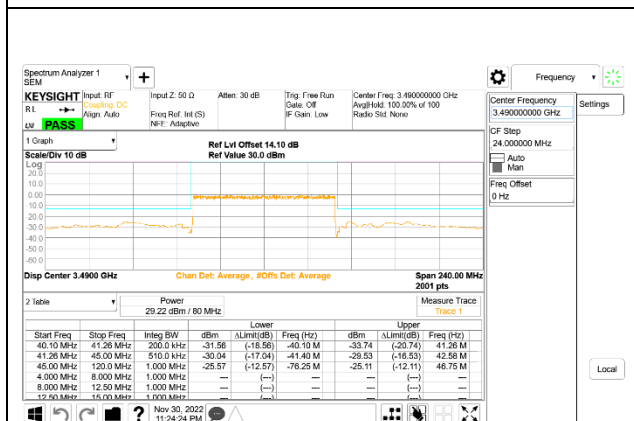

5G NR n77 70MHz BPSK High Channel RB1-188: ID 52275

5G NR n77 70MHz BPSK Middle Channel RB180-0: ID 52275

5G NR n77 70MHz BPSK High Channel RB180-0: ID 52275

5G NR n77 80MHz BPSK Low Channel RB1-0: ID 52275

5G NR n77 80MHz BPSK Middle Channel RB1-0: ID 52275

5G NR n77 80MHz BPSK Low Channel RB1-216: ID 52275

5G NR n77 80MHz BPSK Middle Channel RB1-216: ID 52275

5G NR n77 80MHz BPSK Low Channel RB216-0: ID 52275