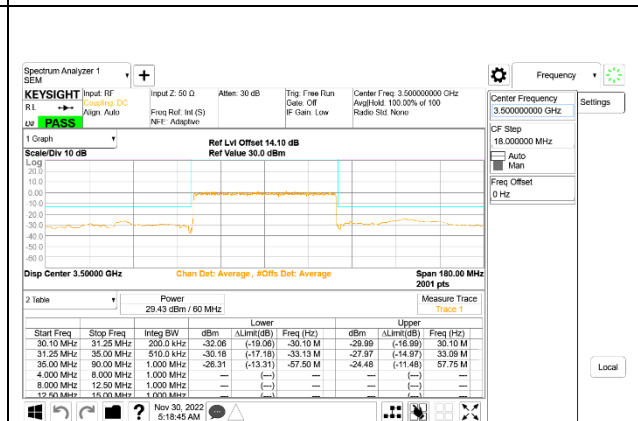

5G NR n77 50MHz BPSK Low Channel RB1-132: ID 52275

5G NR n77 40MHz BPSK High Channel RB100-0: ID 52275

5G NR n77 50MHz BPSK Low Channel RB128-0: ID 52275

5G NR n77 60MHz BPSK Low Channel RB1-0: ID 52275

5G NR n77 60MHz BPSK Middle Channel RB1-0: ID 52275

5G NR n77 60MHz BPSK Low Channel RB1-161: ID 52275

5G NR n77 60MHz BPSK Middle Channel RB1-161: ID 52275

5G NR n77 60MHz BPSK Low Channel RB162-0: ID 52275

5G NR n77 60MHz BPSK Middle Channel RB162-0: ID 52275