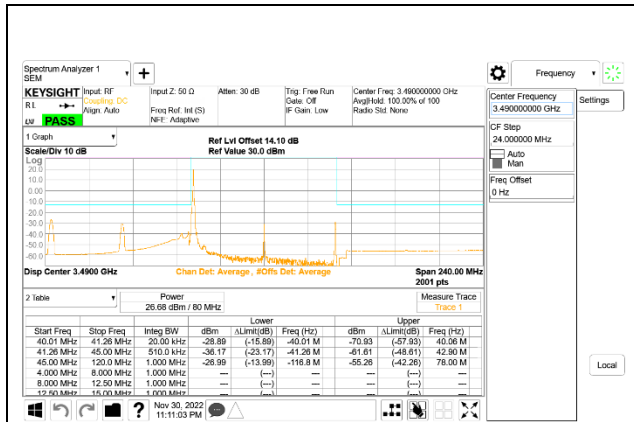

5G NR n77 60MHz BPSK High Channel RB1-0: ID 52275

5G NR n77 70MHz BPSK Low Channel RB1-0: ID 52275

5G NR n77 60MHz BPSK High Channel RB1-161: ID 52275

5G NR n77 70MHz BPSK Low Channel RB1-188: ID 52275

5G NR n77 60MHz BPSK High Channel RB162-0: ID 52275

5G NR n77 70MHz BPSK Low Channel RB180-0: ID 52275

5G NR n77 70MHz BPSK Middle Channel RB1-0: ID 52275

5G NR n77 70MHz BPSK High Channel RB1-0: ID 52275

5G NR n77 70MHz BPSK Middle Channel RB1-188: ID 52275

5G NR n77 70MHz BPSK High Channel RB1-188: ID 52275

5G NR n77 70MHz BPSK Middle Channel RB180-0: ID 52275

5G NR n77 70MHz BPSK High Channel RB180-0: ID 52275

5G NR n77 80MHz BPSK Low Channel RB1-0: ID 52275