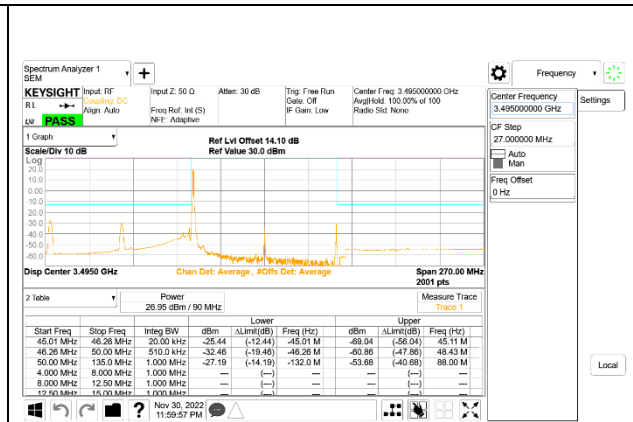

5G NR n77 70MHz BPSK High Channel RB1-188: ID 52275

5G NR n77 70MHz BPSK Middle Channel RB180-0: ID 52275

5G NR n77 70MHz BPSK High Channel RB180-0: ID 52275

5G NR n77 80MHz BPSK Low Channel RB1-0: ID 52275

5G NR n77 80MHz BPSK Middle Channel RB1-0: ID 52275

5G NR n77 80MHz BPSK Low Channel RB1-216: ID 52275

5G NR n77 80MHz BPSK Middle Channel RB1-216: ID 52275

5G NR n77 80MHz BPSK Low Channel RB216-0: ID 52275

5G NR n77 80MHz BPSK Middle Channel RB216-0: ID 52275

5G NR n77 80MHz BPSK High Channel RB1-0: ID 52275

5G NR n77 90MHz BPSK Low Channel RB1-0: ID 52275

5G NR n77 80MHz BPSK High Channel RB1-216: ID 52275