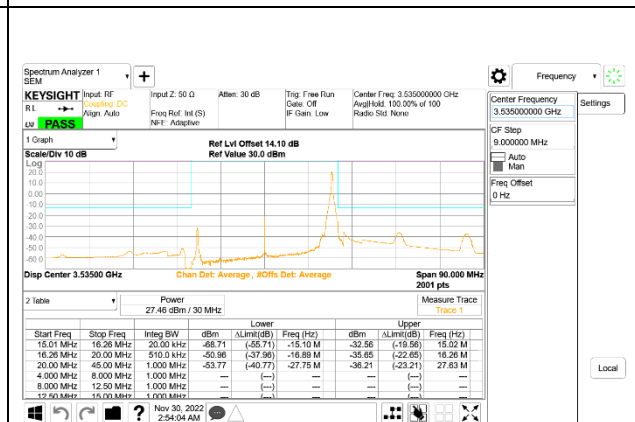

5G NR n77 20MHz BPSK High Channel RB50-0: ID 52275

5G NR n77 30MHz BPSK Low Channel RB75-0: ID 52275

5G NR n77 30MHz BPSK Middle Channel RB1-0: ID 52275

5G NR n77 30MHz BPSK High Channel RB1-0: ID 52275

5G NR n77 30MHz BPSK Middle Channel RB1-77: ID 52275

5G NR n77 30MHz BPSK High Channel RB1-77: ID 52275

5G NR n77 30MHz BPSK Middle Channel RB75-0: ID 52275

5G NR n77 30MHz BPSK High Channel RB75-0: ID 52275

5G NR n77 40MHz BPSK Low Channel RB1-0: ID 52275