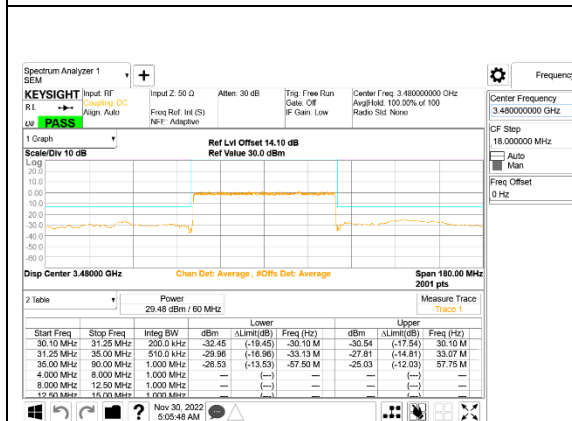

5G NR n77 60MHz BPSK Low Channel RB1-161: ID 52275

5G NR n77 60MHz BPSK Low Channel RB162-0: ID 52275