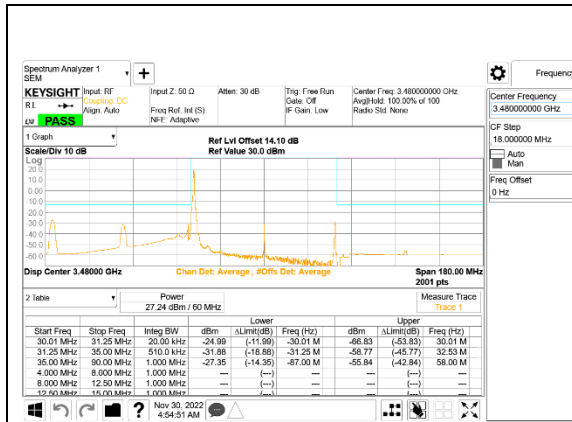

5G NR n77 50MHz BPSK Low Channel RB1-132: ID 52275

5G NR n77 40MHz BPSK High Channel RB100-0: ID 52275

5G NR n77 50MHz BPSK Low Channel RB128-0: ID 52275

5G NR n77 60MHz BPSK Low Channel RB1-0: ID 52275

5G NR n77 60MHz BPSK Middle Channel RB1-0: ID 52275