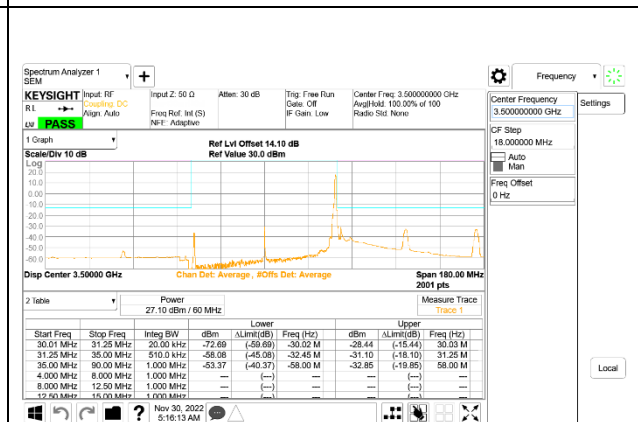

5G NR n77 50MHz BPSK Low Channel RB1-132: ID 52275

5G NR n77 40MHz BPSK High Channel RB100-0: ID 52275

5G NR n77 50MHz BPSK Low Channel RB128-0: ID 52275

5G NR n77 60MHz BPSK Low Channel RB1-0: ID 52275

5G NR n77 60MHz BPSK Middle Channel RB1-0: ID 52275

5G NR n77 60MHz BPSK Low Channel RB1-161: ID 52275

5G NR n77 60MHz BPSK Middle Channel RB1-161: ID 52275

5G NR n77 60MHz BPSK Low Channel RB162-0: ID 52275

5G NR n77 60MHz BPSK Middle Channel RB162-0: ID 52275