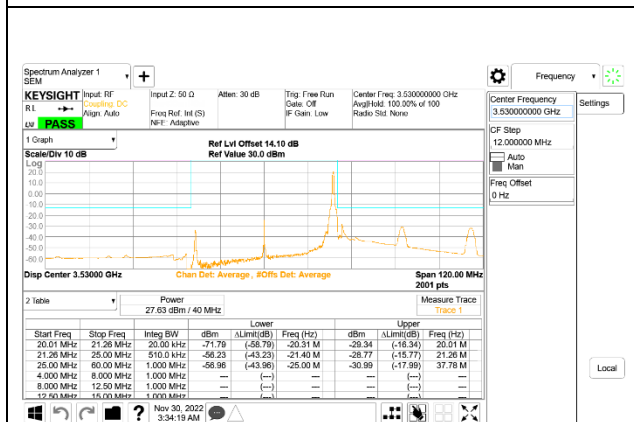

5G NR n77 40MHz BPSK Middle Channel RB1-0: ID 52275

5G NR n77 40MHz BPSK Low Channel RB1-105: ID 52275

5G NR n77 40MHz BPSK Middle Channel RB1-105: ID 52275

5G NR n77 40MHz BPSK Low Channel RB100-0: ID 52275

5G NR n77 40MHz BPSK Middle Channel RB100-0: ID 52275

5G NR n77 40MHz BPSK High Channel RB1-0: ID 52275

5G NR n77 50MHz BPSK Low Channel RB1-0: ID 52275

5G NR n77 40MHz BPSK High Channel RB1-105: ID 52275