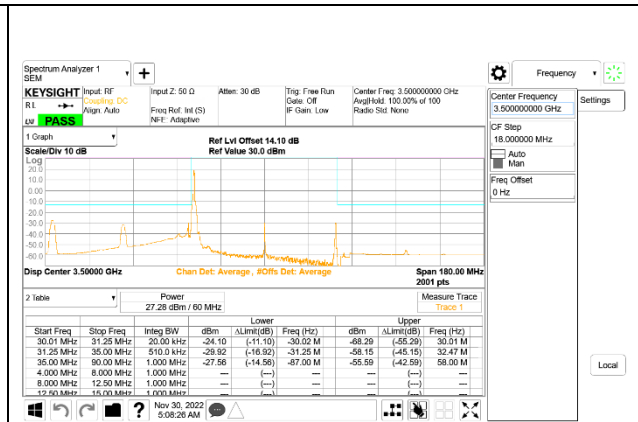

5G NR n77 50MHz BPSK Low Channel RB1-132: ID 52275

5G NR n77 40MHz BPSK High Channel RB100-0: ID 52275

5G NR n77 50MHz BPSK Low Channel RB128-0: ID 52275

5G NR n77 60MHz BPSK Low Channel RB1-0: ID 52275

5G NR n77 60MHz BPSK Middle Channel RB1-0: ID 52275

5G NR n77 60MHz BPSK Low Channel RB1-161: ID 52275

5G NR n77 60MHz BPSK Middle Channel RB1-161: ID 52275

5G NR n77 60MHz BPSK Low Channel RB162-0: ID 52275

5G NR n77 60MHz BPSK Middle Channel RB162-0: ID 52275