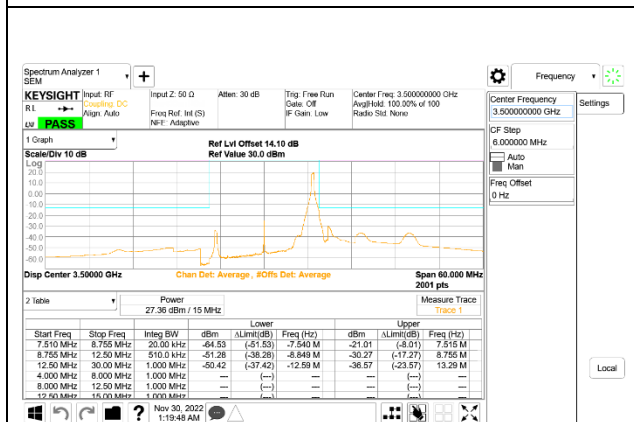

5G NR n77 10MHz BPSK High Channel RB1-0: ID 52275

5G NR n77 15MHz BPSK Low Channel RB1-0: ID 52275

5G NR n77 10MHz BPSK High Channel RB1-23: ID 52275

5G NR n77 15MHz BPSK Low Channel RB1-37: ID 52275

5G NR n77 10MHz BPSK High Channel RB24-0: ID 52275

5G NR n77 15MHz BPSK Low Channel RB36-0: ID 52275

5G NR n77 15MHz BPSK Middle Channel RB1-0: ID 52275

5G NR n77 15MHz BPSK High Channel RB1-0: ID 52275

5G NR n77 15MHz BPSK Middle Channel RB1-37: ID 52275