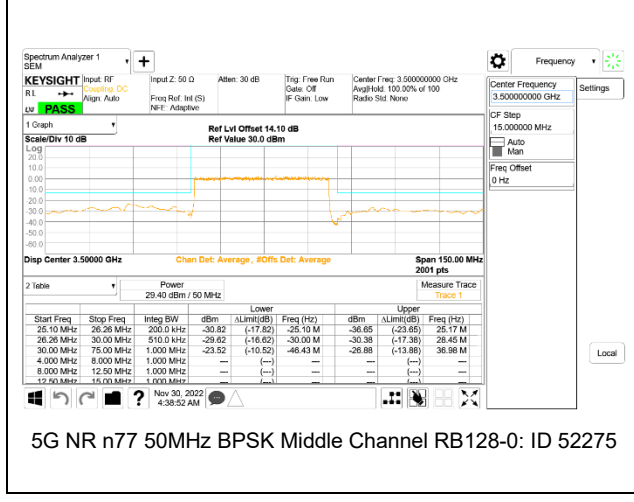

5G NR n77 40MHz BPSK Middle Channel RB100-0: ID 52275

5G NR n77 40MHz BPSK High Channel RB1-0: ID 52275

5G NR n77 50MHz BPSK Low Channel RB1-0: ID 52275

5G NR n77 40MHz BPSK High Channel RB1-105: ID 52275

5G NR n77 50MHz BPSK Low Channel RB1-132: ID 52275

5G NR n77 40MHz BPSK High Channel RB100-0: ID 52275

5G NR n77 50MHz BPSK Low Channel RB128-0: ID 52275

5G NR n77 60MHz BPSK Low Channel RB1-0: ID 52275

5G NR n77 60MHz BPSK Middle Channel RB1-0: ID 52275