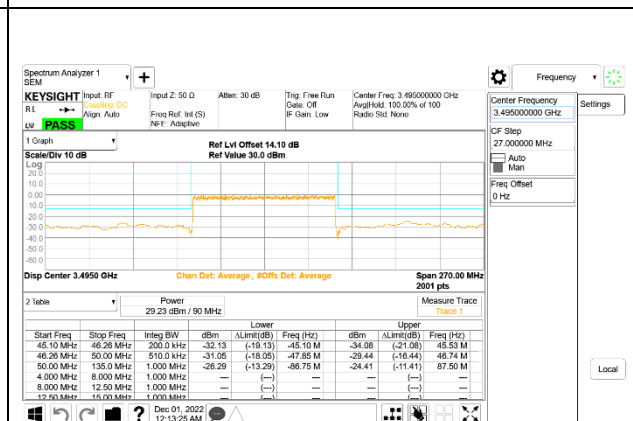

5G NR n77 80MHz BPSK Middle Channel RB1-0: ID 52275

5G NR n77 80MHz BPSK Low Channel RB1-216: ID 52275

5G NR n77 80MHz BPSK Middle Channel RB1-216: ID 52275

5G NR n77 80MHz BPSK Low Channel RB216-0: ID 52275

5G NR n77 80MHz BPSK Middle Channel RB216-0: ID 52275

5G NR n77 80MHz BPSK High Channel RB1-0: ID 52275

5G NR n77 90MHz BPSK Low Channel RB1-0: ID 52275

5G NR n77 80MHz BPSK High Channel RB1-216: ID 52275

5G NR n77 90MHz BPSK Low Channel RB1-244: ID 52275

5G NR n77 80MHz BPSK High Channel RB216-0: ID 52275

5G NR n77 90MHz BPSK Low Channel RB243-0: ID 52275