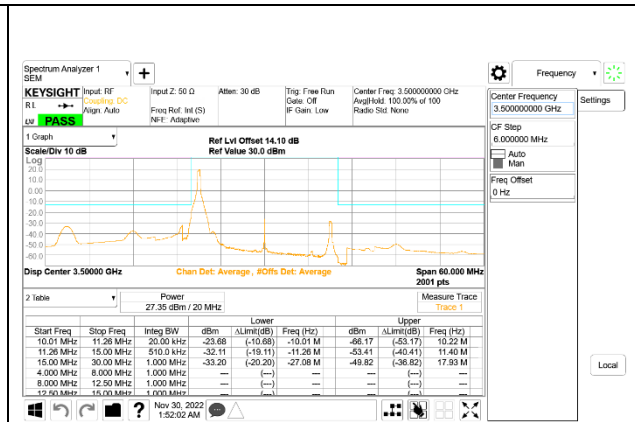

5G NR n77 15MHz BPSK High Channel RB1-37: ID 52275

5G NR n77 15MHz BPSK Middle Channel RB36-0: ID 52275

5G NR n77 15MHz BPSK High Channel RB36-0: ID 52275

5G NR n77 20MHz BPSK Low Channel RB1-0: ID 52275

5G NR n77 20MHz BPSK Middle Channel RB1-0: ID 52275

5G NR n77 20MHz BPSK Low Channel RB1-50: ID 52275

5G NR n77 20MHz BPSK Middle Channel RB1-50: ID 52275

5G NR n77 20MHz BPSK Low Channel RB50-0: ID 52275