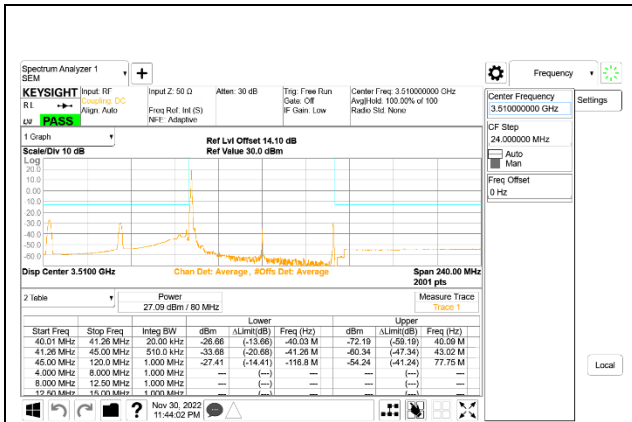

5G NR n77 70MHz BPSK High Channel RB1-188: ID 52275

5G NR n77 70MHz BPSK Middle Channel RB180-0: ID 52275

5G NR n77 70MHz BPSK High Channel RB180-0: ID 52275

5G NR n77 80MHz BPSK Low Channel RB1-0: ID 52275

5G NR n77 80MHz BPSK Middle Channel RB1-0: ID 52275

5G NR n77 80MHz BPSK Low Channel RB1-216: ID 52275

5G NR n77 80MHz BPSK Middle Channel RB1-216: ID 52275

5G NR n77 80MHz BPSK Low Channel RB216-0: ID 52275

5G NR n77 80MHz BPSK Middle Channel RB216-0: ID 52275

5G NR n77 80MHz BPSK High Channel RB1-0: ID 52275

5G NR n77 90MHz BPSK Low Channel RB1-0: ID 52275

5G NR n77 80MHz BPSK High Channel RB1-216: ID 52275