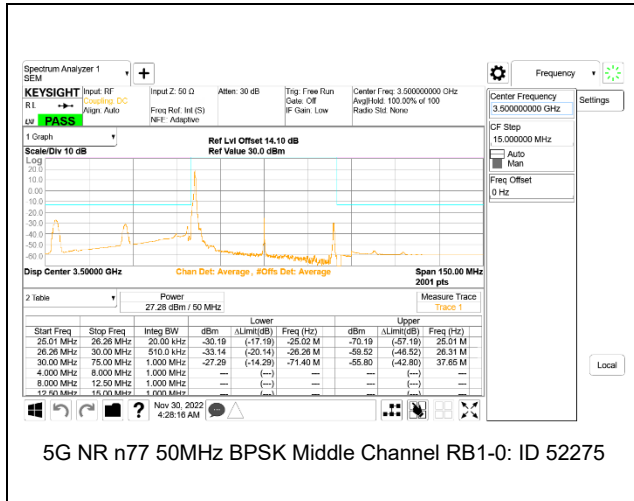

5G NR n77 40MHz BPSK Middle Channel RB100-0: ID 52275

5G NR n77 40MHz BPSK High Channel RB1-0: ID 52275

5G NR n77 50MHz BPSK Low Channel RB1-0: ID 52275

5G NR n77 40MHz BPSK High Channel RB1-105: ID 52275

5G NR n77 50MHz BPSK Low Channel RB1-132: ID 52275

5G NR n77 40MHz BPSK High Channel RB100-0: ID 52275

5G NR n77 50MHz BPSK Low Channel RB128-0: ID 52275

5G NR n77 60MHz BPSK Low Channel RB1-0: ID 52275

5G NR n77 60MHz BPSK Middle Channel RB1-0: ID 52275