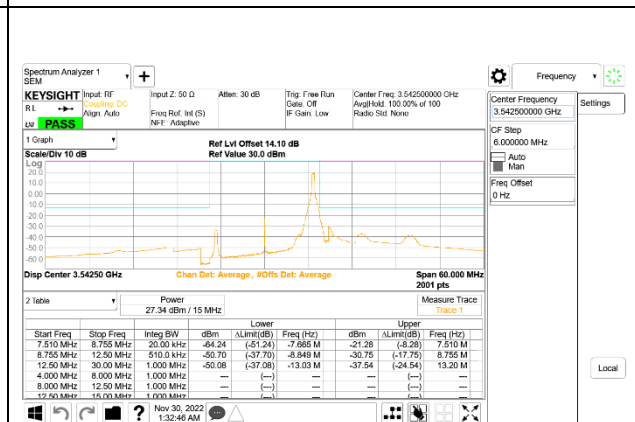

5G NR n77 15MHz BPSK Low Channel RB36-0: ID 52275

5G NR n77 15MHz BPSK Middle Channel RB1-0: ID 52275

5G NR n77 15MHz BPSK High Channel RB1-0: ID 52275

5G NR n77 15MHz BPSK Middle Channel RB1-37: ID 52275

5G NR n77 15MHz BPSK High Channel RB1-37: ID 52275

5G NR n77 15MHz BPSK Middle Channel RB36-0: ID 52275

5G NR n77 15MHz BPSK High Channel RB36-0: ID 52275

5G NR n77 20MHz BPSK Low Channel RB1-0: ID 52275