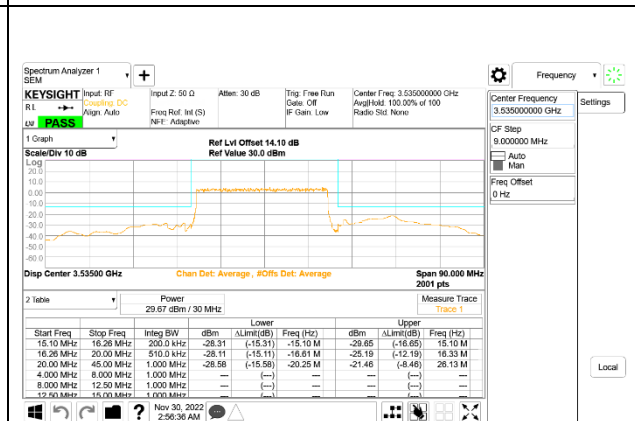

5G NR n77 20MHz BPSK High Channel RB50-0: ID 52275

5G NR n77 30MHz BPSK Low Channel RB75-0: ID 52275

5G NR n77 30MHz BPSK Middle Channel RB1-0: ID 52275

5G NR n77 30MHz BPSK High Channel RB1-0: ID 52275

5G NR n77 30MHz BPSK Middle Channel RB1-77: ID 52275

5G NR n77 30MHz BPSK High Channel RB1-77: ID 52275

5G NR n77 30MHz BPSK Middle Channel RB75-0: ID 52275

5G NR n77 30MHz BPSK High Channel RB75-0: ID 52275

5G NR n77 40MHz BPSK Low Channel RB1-0: ID 52275