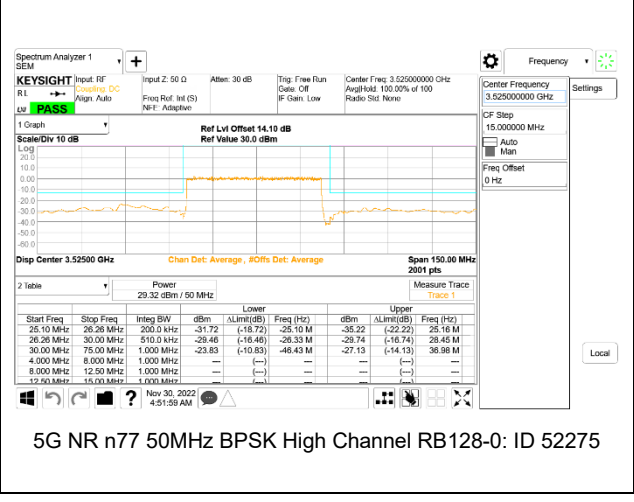

5G NR n77 40MHz BPSK Middle Channel RB100-0: ID 52275

5G NR n77 40MHz BPSK High Channel RB1-0: ID 52275

5G NR n77 50MHz BPSK Low Channel RB1-0: ID 52275

5G NR n77 40MHz BPSK High Channel RB1-105: ID 52275

5G NR n77 50MHz BPSK Low Channel RB1-132: ID 52275

5G NR n77 40MHz BPSK High Channel RB100-0: ID 52275

5G NR n77 50MHz BPSK Low Channel RB128-0: ID 52275

5G NR n77 60MHz BPSK Low Channel RB1-0: ID 52275

5G NR n77 60MHz BPSK Middle Channel RB1-0: ID 52275