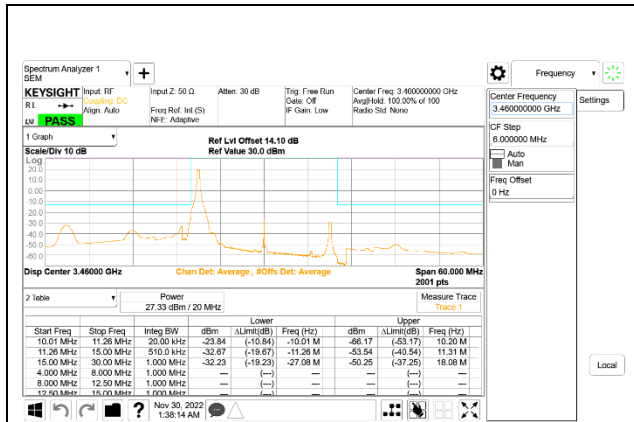

5G NR n77 10MHz BPSK High Channel RB1-0: ID 52275

5G NR n77 15MHz BPSK Low Channel RB1-0: ID 52275

5G NR n77 10MHz BPSK High Channel RB1-23: ID 52275

5G NR n77 15MHz BPSK Low Channel RB1-37: ID 52275

5G NR n77 10MHz BPSK High Channel RB24-0: ID 52275

5G NR n77 15MHz BPSK Low Channel RB36-0: ID 52275

5G NR n77 15MHz BPSK Middle Channel RB1-0: ID 52275

5G NR n77 15MHz BPSK High Channel RB1-0: ID 52275

5G NR n77 15MHz BPSK Middle Channel RB1-37: ID 52275

5G NR n77 15MHz BPSK High Channel RB1-37: ID 52275

5G NR n77 15MHz BPSK Middle Channel RB36-0: ID 52275

5G NR n77 15MHz BPSK High Channel RB36-0: ID 52275

5G NR n77 20MHz BPSK Low Channel RB1-0: ID 52275