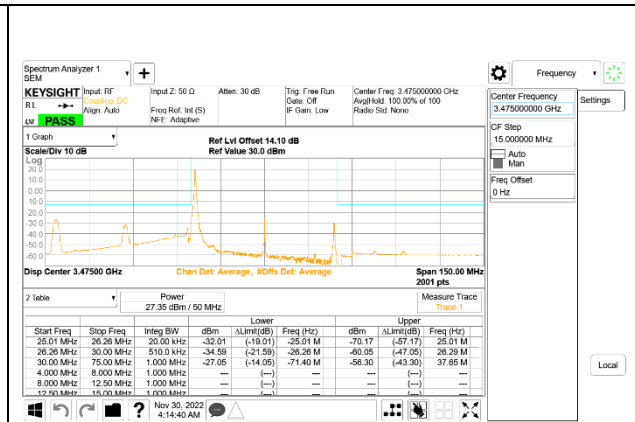

5G NR n77 40MHz BPSK Middle Channel RB1-0: ID 52275

5G NR n77 40MHz BPSK Low Channel RB1-105: ID 52275

5G NR n77 40MHz BPSK Middle Channel RB1-105: ID 52275

5G NR n77 40MHz BPSK Low Channel RB100-0: ID 52275

5G NR n77 40MHz BPSK Middle Channel RB100-0: ID 52275

5G NR n77 40MHz BPSK High Channel RB1-0: ID 52275

5G NR n77 50MHz BPSK Low Channel RB1-0: ID 52275

5G NR n77 40MHz BPSK High Channel RB1-105: ID 52275