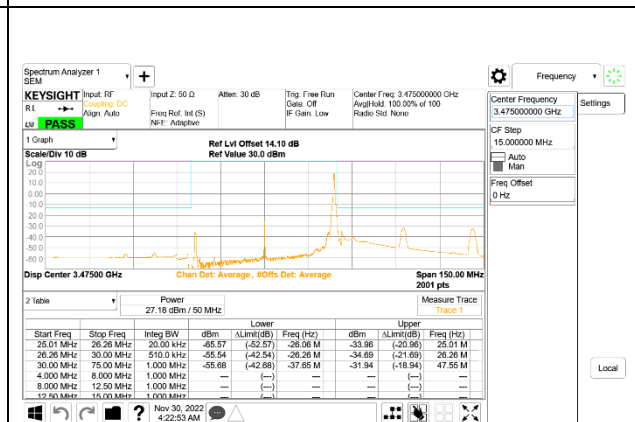

5G NR n77 40MHz BPSK Middle Channel RB100-0: ID 52275

5G NR n77 40MHz BPSK High Channel RB1-0: ID 52275

5G NR n77 50MHz BPSK Low Channel RB1-0: ID 52275

5G NR n77 40MHz BPSK High Channel RB1-105: ID 52275

5G NR n77 50MHz BPSK Low Channel RB1-132: ID 52275

5G NR n77 40MHz BPSK High Channel RB100-0: ID 52275

5G NR n77 50MHz BPSK Low Channel RB128-0: ID 52275

5G NR n77 60MHz BPSK Low Channel RB1-0: ID 52275

5G NR n77 60MHz BPSK Middle Channel RB1-0: ID 52275