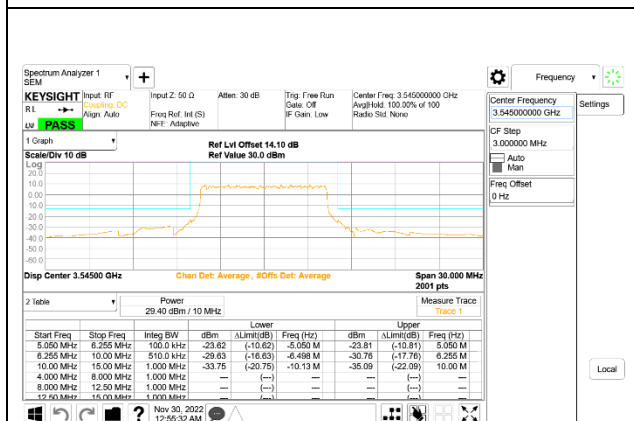

5G NR n77 10MHz BPSK High Channel RB1-0: ID 52275

5G NR n77 15MHz BPSK Low Channel RB1-0: ID 52275

5G NR n77 10MHz BPSK High Channel RB1-23: ID 52275

5G NR n77 15MHz BPSK Low Channel RB1-37: ID 52275

5G NR n77 10MHz BPSK High Channel RB24-0: ID 52275

5G NR n77 15MHz BPSK Low Channel RB36-0: ID 52275

5G NR n77 15MHz BPSK Middle Channel RB1-0: ID 52275

5G NR n77 15MHz BPSK High Channel RB1-0: ID 52275

5G NR n77 15MHz BPSK Middle Channel RB1-37: ID 52275