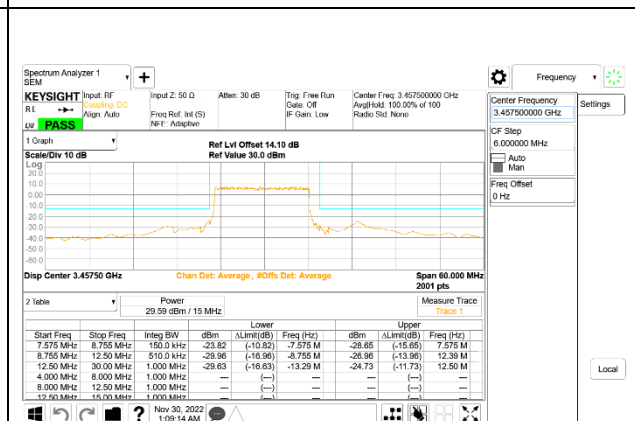

5G NR n77 10MHz BPSK High Channel RB1-0: ID 52275

5G NR n77 15MHz BPSK Low Channel RB1-0: ID 52275

5G NR n77 10MHz BPSK High Channel RB1-23: ID 52275

5G NR n77 15MHz BPSK Low Channel RB1-37: ID 52275

5G NR n77 10MHz BPSK High Channel RB24-0: ID 52275

5G NR n77 15MHz BPSK Low Channel RB36-0: ID 52275

5G NR n77 15MHz BPSK Middle Channel RB1-0: ID 52275

5G NR n77 15MHz BPSK High Channel RB1-0: ID 52275

5G NR n77 15MHz BPSK Middle Channel RB1-37: ID 52275