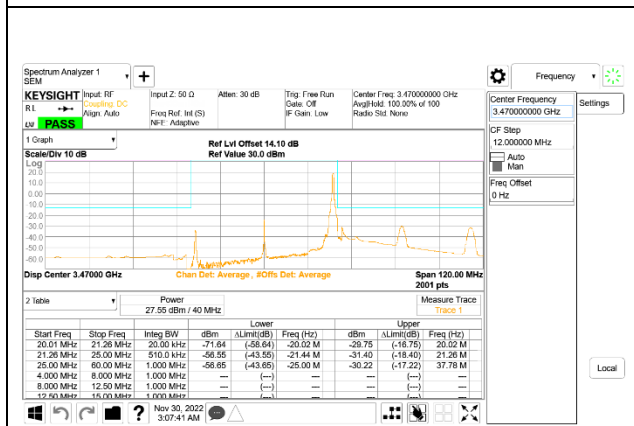

5G NR n77 20MHz BPSK High Channel RB50-0: ID 52275

5G NR n77 30MHz BPSK Low Channel RB75-0: ID 52275

5G NR n77 30MHz BPSK Middle Channel RB1-0: ID 52275

5G NR n77 30MHz BPSK High Channel RB1-0: ID 52275

5G NR n77 30MHz BPSK Middle Channel RB1-77: ID 52275

5G NR n77 30MHz BPSK High Channel RB1-77: ID 52275

5G NR n77 30MHz BPSK Middle Channel RB75-0: ID 52275

5G NR n77 30MHz BPSK High Channel RB75-0: ID 52275

5G NR n77 40MHz BPSK Low Channel RB1-0: ID 52275

5G NR n77 40MHz BPSK Middle Channel RB1-0: ID 52275

5G NR n77 40MHz BPSK Low Channel RB1-105: ID 52275

5G NR n77 40MHz BPSK Middle Channel RB1-105: ID 52275

5G NR n77 40MHz BPSK Low Channel RB100-0: ID 52275