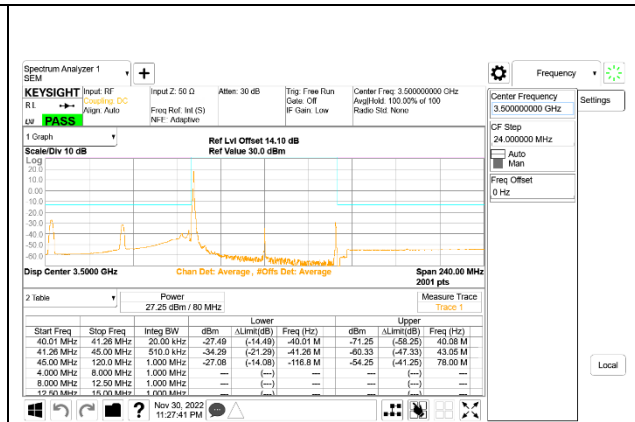

5G NR n77 70MHz BPSK High Channel RB1-188: ID 52275

5G NR n77 70MHz BPSK Middle Channel RB180-0: ID 52275

5G NR n77 70MHz BPSK High Channel RB180-0: ID 52275

5G NR n77 80MHz BPSK Low Channel RB1-0: ID 52275

5G NR n77 80MHz BPSK Middle Channel RB1-0: ID 52275

5G NR n77 80MHz BPSK Low Channel RB1-216: ID 52275

5G NR n77 80MHz BPSK Middle Channel RB1-216: ID 52275

5G NR n77 80MHz BPSK Low Channel RB216-0: ID 52275