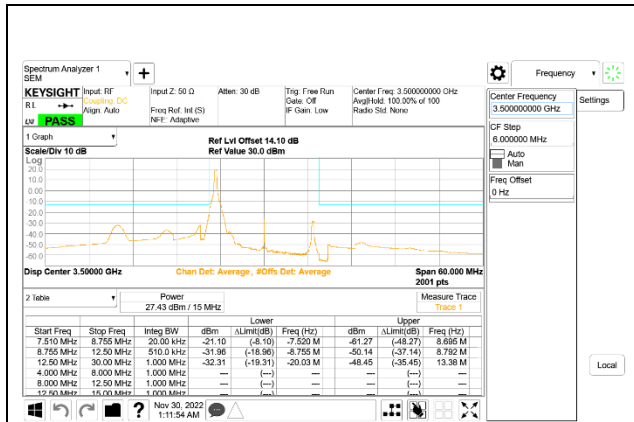

5G NR n77 10MHz BPSK High Channel RB1-0: ID 52275

5G NR n77 15MHz BPSK Low Channel RB1-0: ID 52275

5G NR n77 10MHz BPSK High Channel RB1-23: ID 52275

5G NR n77 15MHz BPSK Low Channel RB1-37: ID 52275

5G NR n77 10MHz BPSK High Channel RB24-0: ID 52275

5G NR n77 15MHz BPSK Low Channel RB36-0: ID 52275

5G NR n77 15MHz BPSK Middle Channel RB1-0: ID 52275

5G NR n77 15MHz BPSK High Channel RB1-0: ID 52275

5G NR n77 15MHz BPSK Middle Channel RB1-37: ID 52275