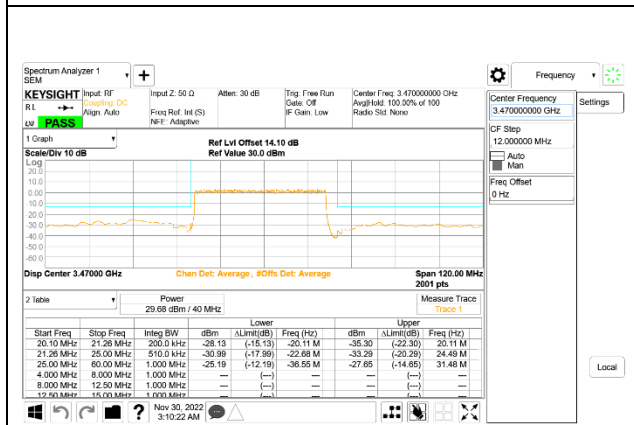

5G NR n77 20MHz BPSK High Channel RB50-0: ID 52275

5G NR n77 30MHz BPSK Low Channel RB75-0: ID 52275

5G NR n77 30MHz BPSK Middle Channel RB1-0: ID 52275

5G NR n77 30MHz BPSK High Channel RB1-0: ID 52275

5G NR n77 30MHz BPSK Middle Channel RB1-77: ID 52275

5G NR n77 30MHz BPSK High Channel RB1-77: ID 52275

5G NR n77 30MHz BPSK Middle Channel RB75-0: ID 52275

5G NR n77 30MHz BPSK High Channel RB75-0: ID 52275

5G NR n77 40MHz BPSK Low Channel RB1-0: ID 52275

5G NR n77 40MHz BPSK Middle Channel RB1-0: ID 52275

5G NR n77 40MHz BPSK Low Channel RB1-105: ID 52275

5G NR n77 40MHz BPSK Middle Channel RB1-105: ID 52275

5G NR n77 40MHz BPSK Low Channel RB100-0: ID 52275