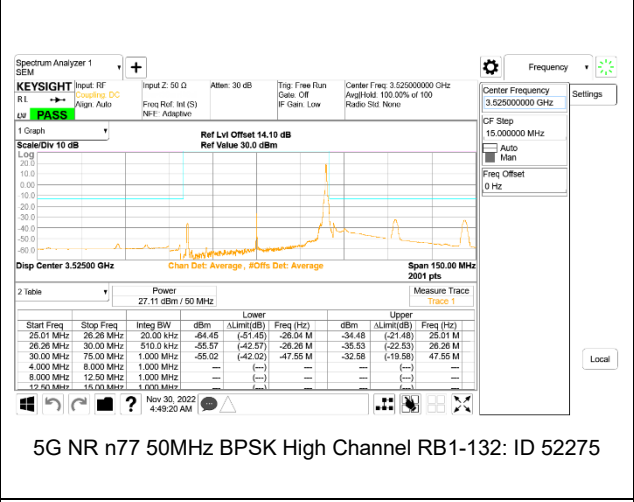

5G NR n77 40MHz BPSK Middle Channel RB100-0: ID 52275

5G NR n77 40MHz BPSK High Channel RB1-0: ID 52275

5G NR n77 50MHz BPSK Low Channel RB1-0: ID 52275

5G NR n77 40MHz BPSK High Channel RB1-105: ID 52275

5G NR n77 50MHz BPSK Low Channel RB1-132: ID 52275

5G NR n77 40MHz BPSK High Channel RB100-0: ID 52275

5G NR n77 50MHz BPSK Low Channel RB128-0: ID 52275

5G NR n77 60MHz BPSK Low Channel RB1-0: ID 52275

5G NR n77 60MHz BPSK Middle Channel RB1-0: ID 52275