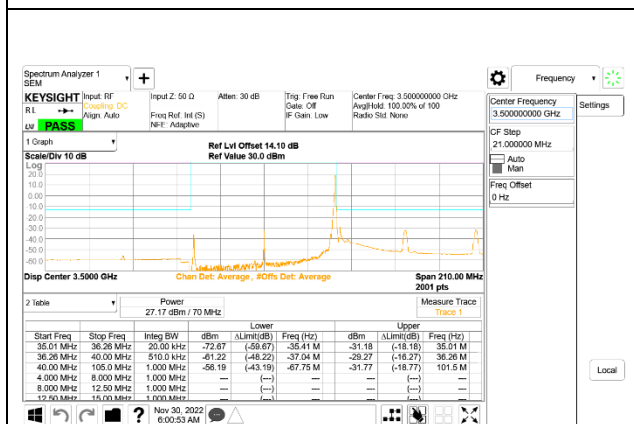

5G NR n77 60MHz BPSK High Channel RB1-0: ID 52275

5G NR n77 70MHz BPSK Low Channel RB1-0: ID 52275

5G NR n77 60MHz BPSK High Channel RB1-161: ID 52275

5G NR n77 70MHz BPSK Low Channel RB1-188: ID 52275

5G NR n77 60MHz BPSK High Channel RB162-0: ID 52275

5G NR n77 70MHz BPSK Low Channel RB180-0: ID 52275

5G NR n77 70MHz BPSK Middle Channel RB1-0: ID 52275

5G NR n77 70MHz BPSK High Channel RB1-0: ID 52275

5G NR n77 70MHz BPSK Middle Channel RB1-188: ID 52275