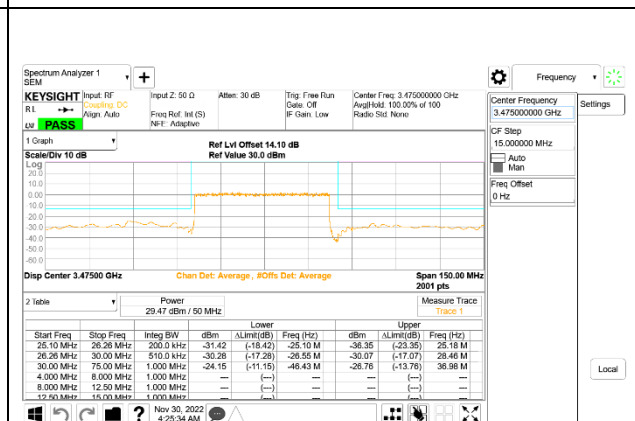

5G NR n77 40MHz BPSK Middle Channel RB100-0: ID 52275

5G NR n77 40MHz BPSK High Channel RB1-0: ID 52275

5G NR n77 50MHz BPSK Low Channel RB1-0: ID 52275

5G NR n77 40MHz BPSK High Channel RB1-105: ID 52275

5G NR n77 50MHz BPSK Low Channel RB1-132: ID 52275

5G NR n77 40MHz BPSK High Channel RB100-0: ID 52275

5G NR n77 50MHz BPSK Low Channel RB128-0: ID 52275

5G NR n77 60MHz BPSK Low Channel RB1-0: ID 52275

5G NR n77 60MHz BPSK Middle Channel RB1-0: ID 52275