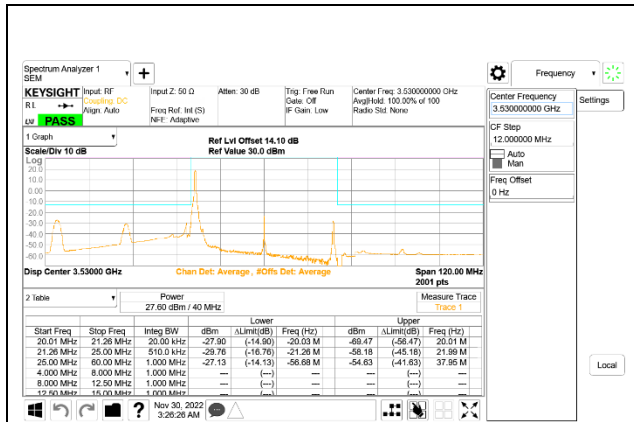

5G NR n77 40MHz BPSK Middle Channel RB1-0: ID 52275

5G NR n77 40MHz BPSK Low Channel RB1-105: ID 52275

5G NR n77 40MHz BPSK Middle Channel RB1-105: ID 52275

5G NR n77 40MHz BPSK Low Channel RB100-0: ID 52275

5G NR n77 40MHz BPSK Middle Channel RB100-0: ID 52275

5G NR n77 40MHz BPSK High Channel RB1-0: ID 52275

5G NR n77 50MHz BPSK Low Channel RB1-0: ID 52275

5G NR n77 40MHz BPSK High Channel RB1-105: ID 52275