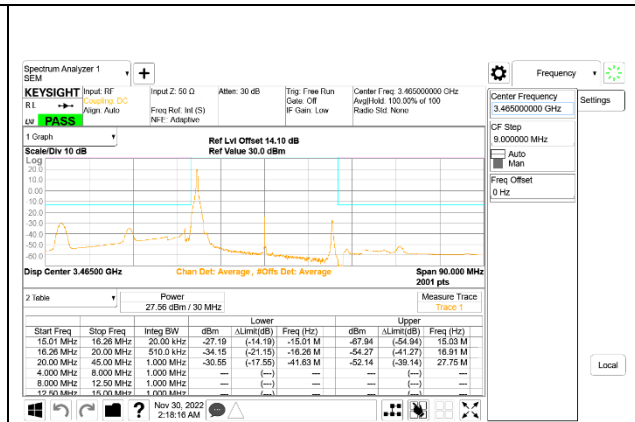

5G NR n77 20MHz BPSK Middle Channel RB1-0: ID 52275

5G NR n77 20MHz BPSK Low Channel RB1-50: ID 52275

5G NR n77 20MHz BPSK Middle Channel RB1-50: ID 52275

5G NR n77 20MHz BPSK Low Channel RB50-0: ID 52275

5G NR n77 20MHz BPSK Middle Channel RB50-0: ID 52275

5G NR n77 20MHz BPSK High Channel RB1-0: ID 52275

5G NR n77 30MHz BPSK Low Channel RB1-0: ID 52275

5G NR n77 20MHz BPSK High Channel RB1-50: ID 52275

5G NR n77 30MHz BPSK Low Channel RB1-77: ID 52275