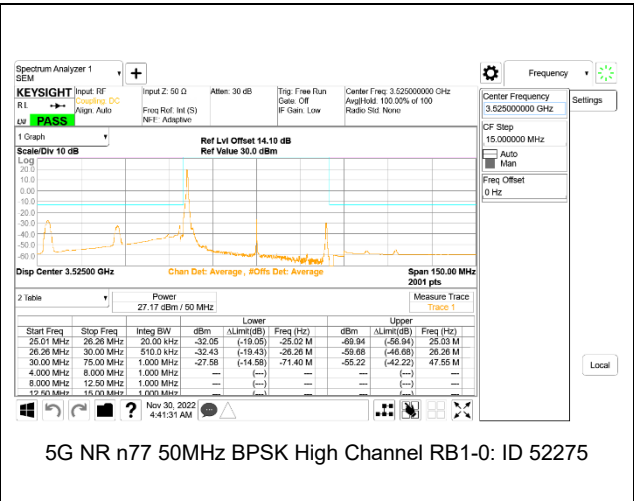

5G NR n77 40MHz BPSK Middle Channel RB100-0: ID 52275

5G NR n77 40MHz BPSK High Channel RB1-0: ID 52275

5G NR n77 50MHz BPSK Low Channel RB1-0: ID 52275

5G NR n77 40MHz BPSK High Channel RB1-105: ID 52275

5G NR n77 50MHz BPSK Low Channel RB1-132: ID 52275

5G NR n77 40MHz BPSK High Channel RB100-0: ID 52275

5G NR n77 50MHz BPSK Low Channel RB128-0: ID 52275

5G NR n77 60MHz BPSK Low Channel RB1-0: ID 52275

5G NR n77 60MHz BPSK Middle Channel RB1-0: ID 52275