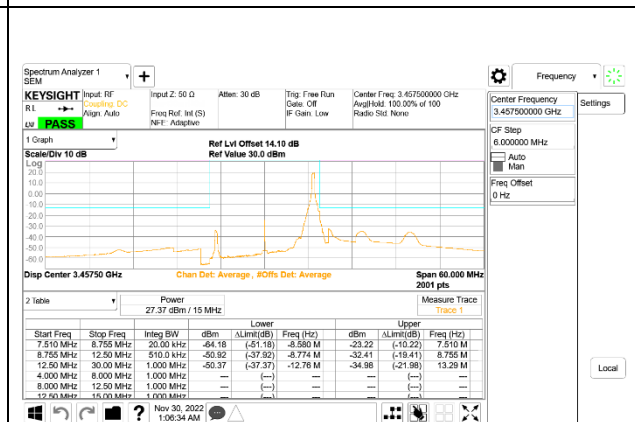

5G NR n77 10MHz BPSK High Channel RB1-0: ID 52275

5G NR n77 15MHz BPSK Low Channel RB1-0: ID 52275

5G NR n77 10MHz BPSK High Channel RB1-23: ID 52275

5G NR n77 15MHz BPSK Low Channel RB1-37: ID 52275

5G NR n77 10MHz BPSK High Channel RB24-0: ID 52275

5G NR n77 15MHz BPSK Low Channel RB36-0: ID 52275

5G NR n77 15MHz BPSK Middle Channel RB1-0: ID 52275

5G NR n77 15MHz BPSK High Channel RB1-0: ID 52275

5G NR n77 15MHz BPSK Middle Channel RB1-37: ID 52275