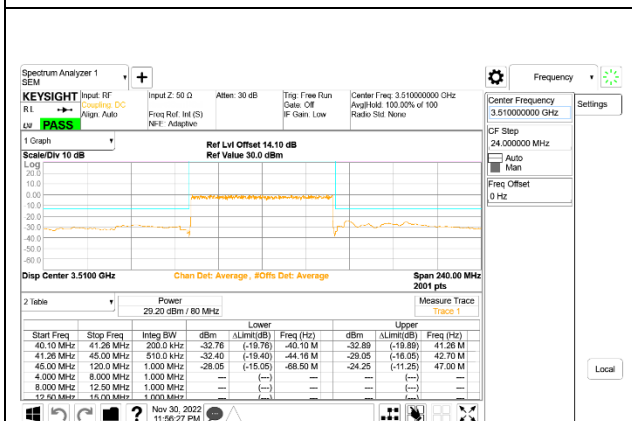

5G NR n77 80MHz BPSK Middle Channel RB1-0: ID 52275

5G NR n77 80MHz BPSK Low Channel RB1-216: ID 52275

5G NR n77 80MHz BPSK Middle Channel RB1-216: ID 52275

5G NR n77 80MHz BPSK Low Channel RB216-0: ID 52275

5G NR n77 80MHz BPSK Middle Channel RB216-0: ID 52275

5G NR n77 80MHz BPSK High Channel RB1-0: ID 52275

5G NR n77 90MHz BPSK Low Channel RB1-0: ID 52275

5G NR n77 80MHz BPSK High Channel RB1-216: ID 52275

5G NR n77 90MHz BPSK Low Channel RB1-244: ID 52275

5G NR n77 80MHz BPSK High Channel RB216-0: ID 52275

5G NR n77 90MHz BPSK Low Channel RB243-0: ID 52275