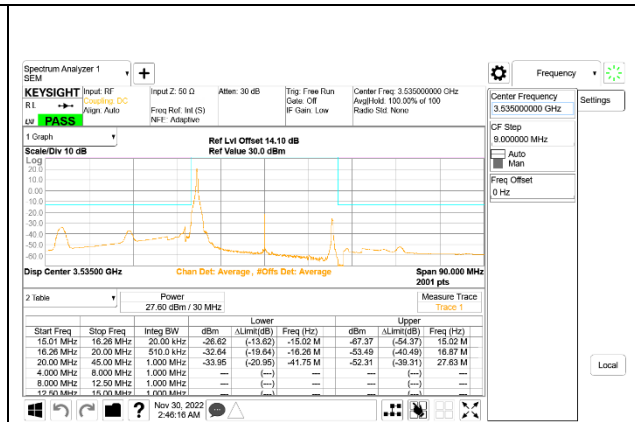

5G NR n77 20MHz BPSK Middle Channel RB50-0: ID 52275

5G NR n77 20MHz BPSK High Channel RB1-0: ID 52275

5G NR n77 30MHz BPSK Low Channel RB1-0: ID 52275

5G NR n77 20MHz BPSK High Channel RB1-50: ID 52275

5G NR n77 30MHz BPSK Low Channel RB1-77: ID 52275

5G NR n77 20MHz BPSK High Channel RB50-0: ID 52275

5G NR n77 30MHz BPSK Low Channel RB75-0: ID 52275

5G NR n77 30MHz BPSK Middle Channel RB1-0: ID 52275

5G NR n77 30MHz BPSK High Channel RB1-0: ID 52275

5G NR n77 30MHz BPSK Middle Channel RB1-77: ID 52275