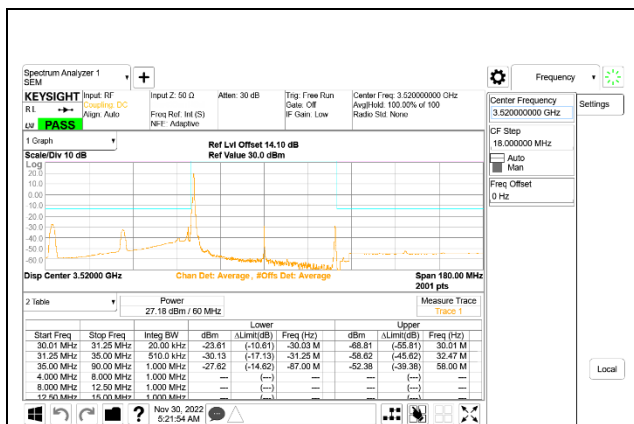

5G NR n77 50MHz BPSK Low Channel RB1-132: ID 52275

5G NR n77 40MHz BPSK High Channel RB100-0: ID 52275

5G NR n77 50MHz BPSK Low Channel RB128-0: ID 52275

5G NR n77 60MHz BPSK Low Channel RB1-0: ID 52275

5G NR n77 60MHz BPSK Middle Channel RB1-0: ID 52275

5G NR n77 60MHz BPSK Low Channel RB1-161: ID 52275

5G NR n77 60MHz BPSK Middle Channel RB1-161: ID 52275

5G NR n77 60MHz BPSK Low Channel RB162-0: ID 52275

5G NR n77 60MHz BPSK Middle Channel RB162-0: ID 52275

5G NR n77 60MHz BPSK High Channel RB1-0: ID 52275

5G NR n77 70MHz BPSK Low Channel RB1-0: ID 52275

5G NR n77 60MHz BPSK High Channel RB1-161: ID 52275

5G NR n77 70MHz BPSK Low Channel RB1-188: ID 52275

5G NR n77 60MHz BPSK High Channel RB162-0: ID 52275