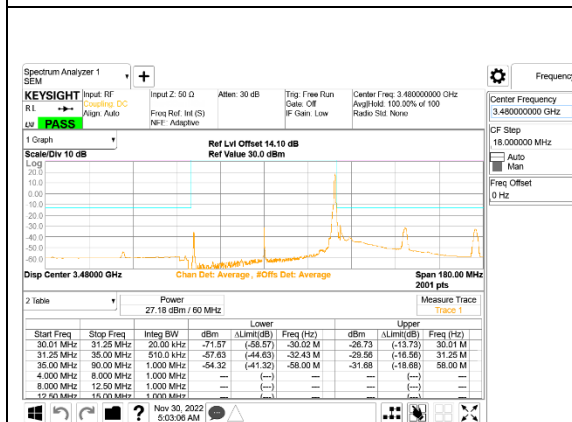

5G NR n77 50MHz BPSK Low Channel RB1-132: ID 52275

5G NR n77 40MHz BPSK High Channel RB100-0: ID 52275

5G NR n77 50MHz BPSK Low Channel RB128-0: ID 52275

5G NR n77 60MHz BPSK Low Channel RB1-0: ID 52275

5G NR n77 60MHz BPSK Middle Channel RB1-0: ID 52275

5G NR n77 60MHz BPSK Low Channel RB1-161: ID 52275

5G NR n77 60MHz BPSK Middle Channel RB1-161: ID 52275

5G NR n77 60MHz BPSK Low Channel RB162-0: ID 52275

5G NR n77 60MHz BPSK Middle Channel RB162-0: ID 52275