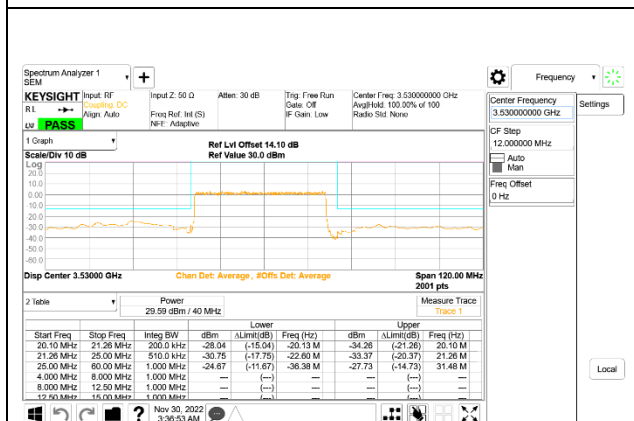

5G NR n77 40MHz BPSK Middle Channel RB100-0: ID 52275

5G NR n77 40MHz BPSK High Channel RB1-0: ID 52275

5G NR n77 50MHz BPSK Low Channel RB1-0: ID 52275

5G NR n77 40MHz BPSK High Channel RB1-105: ID 52275

5G NR n77 50MHz BPSK Low Channel RB1-132: ID 52275

5G NR n77 40MHz BPSK High Channel RB100-0: ID 52275

5G NR n77 50MHz BPSK Low Channel RB128-0: ID 52275

5G NR n77 60MHz BPSK Low Channel RB1-0: ID 52275

5G NR n77 60MHz BPSK Middle Channel RB1-0: ID 52275