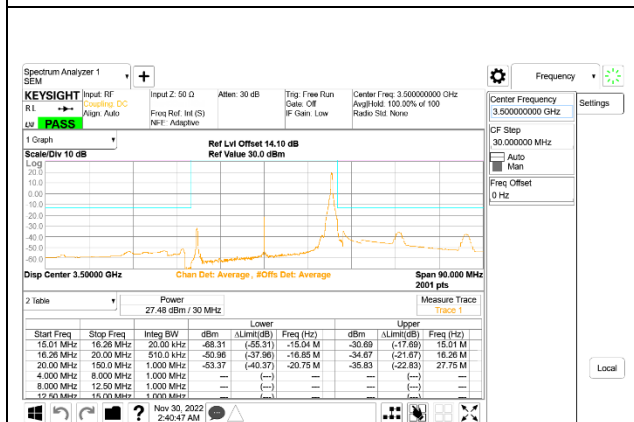

5G NR n77 20MHz BPSK High Channel RB50-0: ID 52275

5G NR n77 30MHz BPSK Low Channel RB75-0: ID 52275

5G NR n77 30MHz BPSK Middle Channel RB1-0: ID 52275

5G NR n77 30MHz BPSK High Channel RB1-0: ID 52275

5G NR n77 30MHz BPSK Middle Channel RB1-77: ID 52275

5G NR n77 30MHz BPSK High Channel RB1-77: ID 52275

5G NR n77 30MHz BPSK Middle Channel RB75-0: ID 52275

5G NR n77 30MHz BPSK High Channel RB75-0: ID 52275

5G NR n77 40MHz BPSK Low Channel RB1-0: ID 52275