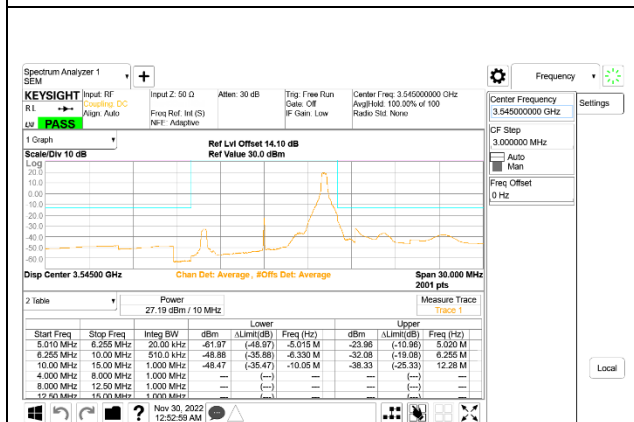

5G NR n77 10MHz BPSK High Channel RB1-0: ID 52275

5G NR n77 15MHz BPSK Low Channel RB1-0: ID 52275

5G NR n77 10MHz BPSK High Channel RB1-23: ID 52275

5G NR n77 15MHz BPSK Low Channel RB1-37: ID 52275

5G NR n77 10MHz BPSK High Channel RB24-0: ID 52275

5G NR n77 15MHz BPSK Low Channel RB36-0: ID 52275

5G NR n77 15MHz BPSK Middle Channel RB1-0: ID 52275

5G NR n77 15MHz BPSK High Channel RB1-0: ID 52275

5G NR n77 15MHz BPSK Middle Channel RB1-37: ID 52275