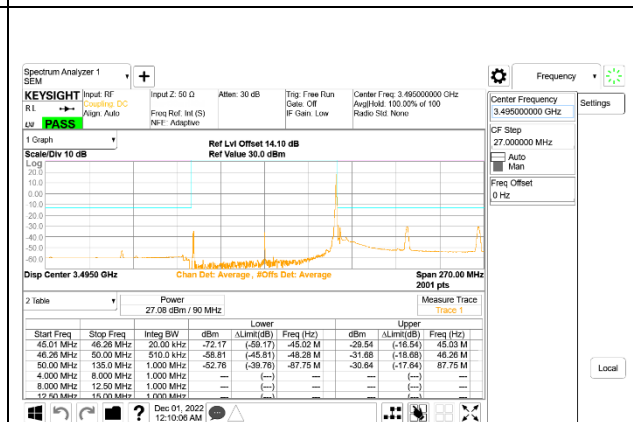

5G NR n77 80MHz BPSK Middle Channel RB1-0: ID 52275

5G NR n77 80MHz BPSK Low Channel RB1-216: ID 52275

5G NR n77 80MHz BPSK Middle Channel RB1-216: ID 52275

5G NR n77 80MHz BPSK Low Channel RB216-0: ID 52275

5G NR n77 80MHz BPSK Middle Channel RB216-0: ID 52275

5G NR n77 80MHz BPSK High Channel RB1-0: ID 52275

5G NR n77 90MHz BPSK Low Channel RB1-0: ID 52275

5G NR n77 80MHz BPSK High Channel RB1-216: ID 52275

5G NR n77 90MHz BPSK Low Channel RB1-244: ID 52275

5G NR n77 80MHz BPSK High Channel RB216-0: ID 52275

5G NR n77 90MHz BPSK Low Channel RB243-0: ID 52275