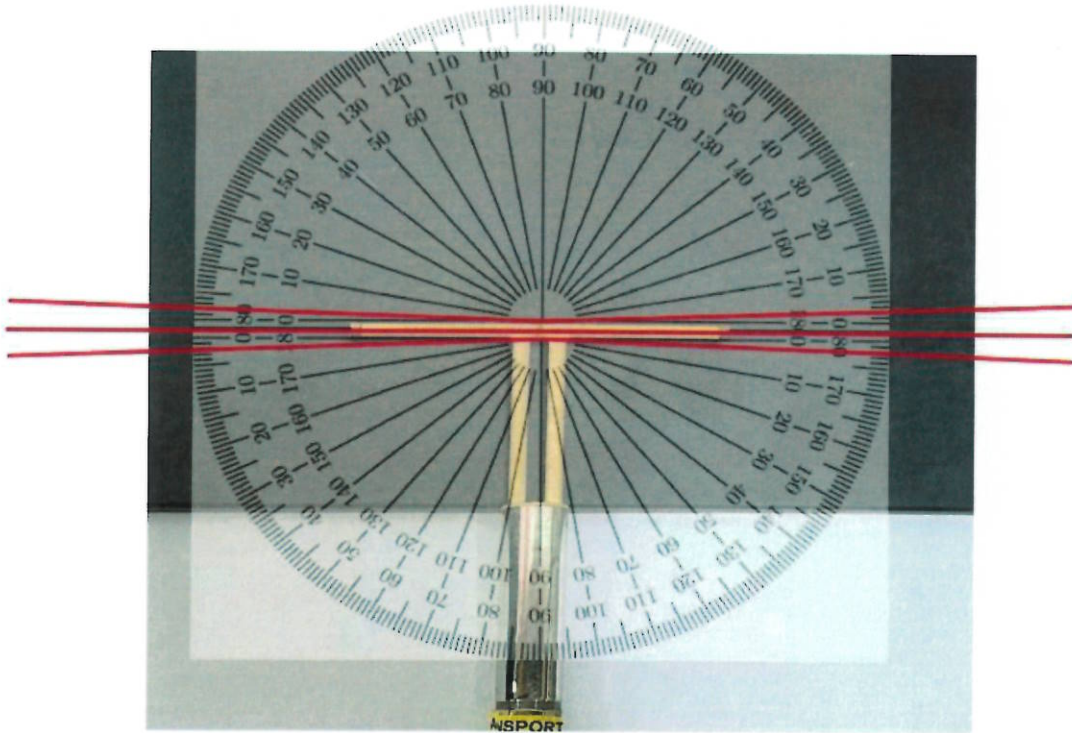

중 간 점 검 표

분 류		관 리 팀	SAR
관 리 번 호	SUW-S0054	장 비 위 치	2F-SAR
장 비 명	Dipole Antenna	모 델 명	D1640V2
점 검 주 기	교 정 후 6 개 월	교 정 유효 기 간	2 년

번호	점 검 항 목	점 검 결 과
1	외관 검사	이상 없음
2	Retune Loss & Impedance Check	이상 없음
3	Dipole Arms	이상 없음

측 정 장 비 List			
번호	관 리 번 호	장 비 명	교 정 일 자
1	SUW-S0127	NETWORK ANALYZER	2022.08.05
2			

점 검 일	2022-08-30
점 검 자	박수훈
특기사항	

결 재	담당	검토	승인
		7	

중 간 점 검 표

1. 외관 검사

- Connector 마모상태 및 외관 확인 결과 이상 없음

중 간 점 검 표

2. Retune Loss Check

- Retune Loss -20dB 이하 & 임피던스 값이 이전의 값과 5Ω 이하의 차이로 이상 없음

중 간 점 검 표

3. Dipole Arms

- 다이폴 안테나의 암 수평도가 해당 $\pm 2^\circ$ 씩 임의의 선 내에 들어와 이상 없음