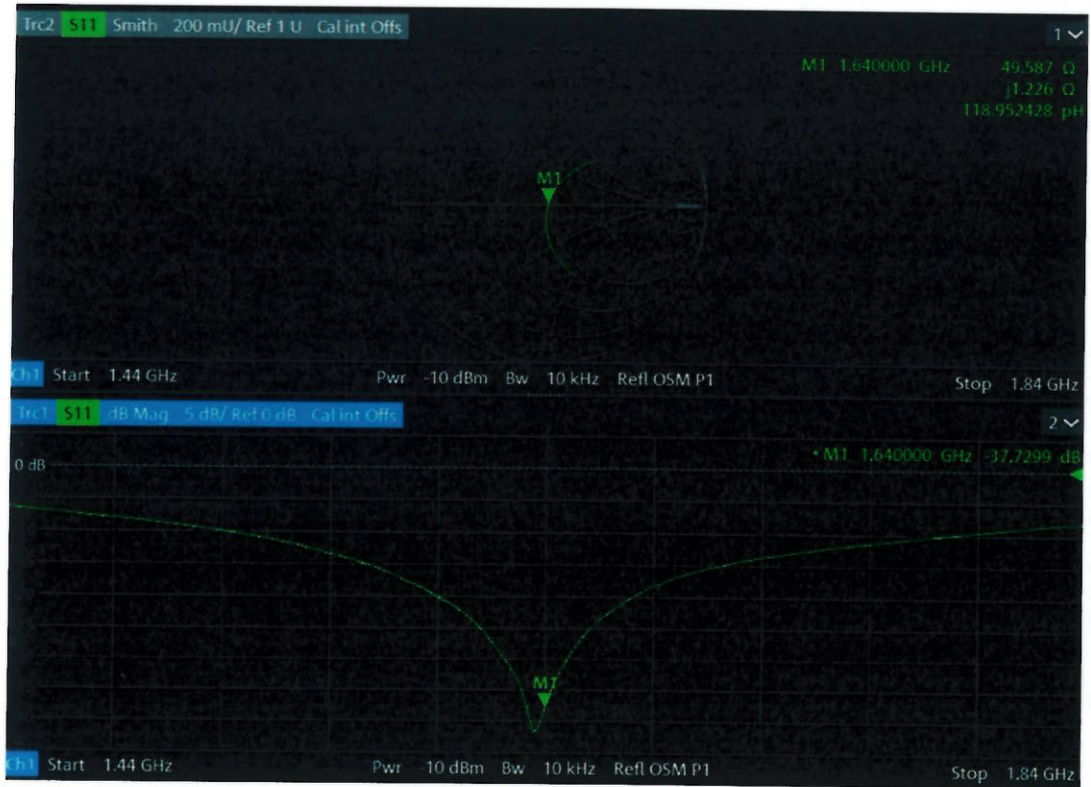

중 간 점 검 표

분 류		관 리 팀	SAR
관 리 번 호	SUW-S0054	장 비 위 치	2F-SAR
장 비 명	Dipole Antenna	모 델 명	D1640V2
점 검 주 기	교 정 후 6 개 월	교 정 유효 기 간	2 년

번호	점 검 항 목	점 검 결 과
1	외관 검사	이상 없음
2	Retune Loss & Impedance Check	이상 없음
3	Dipole Arms	이상 없음

측 정 장 비 List			
번호	관 리 번 호	장 비 명	교 정 일 자
1	SUW-S0127	NETWORK ANALYZER	2022.08.05
2			

점 검 일	2022-08-30
점 검 자	박수훈
특기사항	

결 재	담당	검토	승인
		7	

중 간 점 검 표

1. 외관 검사

- Connector 마모상태 및 외관 확인 결과 이상 없음

중 간 점 검 표

2. Retune Loss Check

- Retune Loss -20dB 이하 & 임피던스 값이 이전의 값과 5Ω 이하의 차이로 이상 없음

중 간 점 검 표

3. Dipole Arms

- 다이폴 안테나의 암 수평도가 해당 $\pm 2^\circ$ 씩 임의의 선 내에 들어와 이상 없음