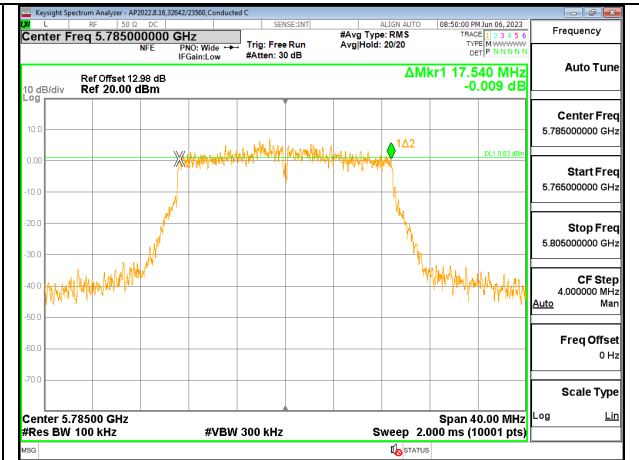

MID CHANNEL [ANT 5]