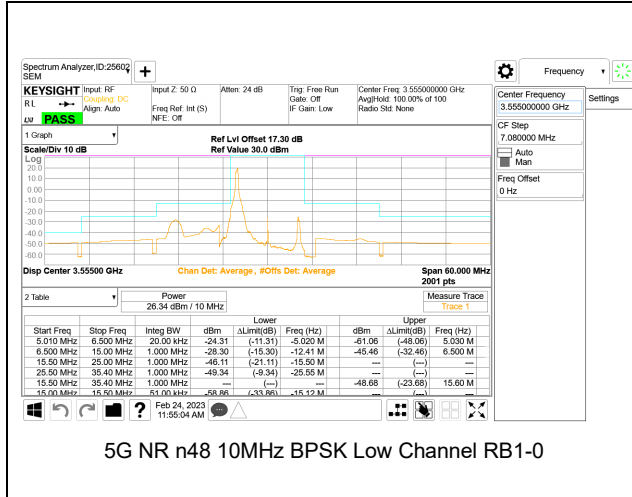

LTE B48 15MHz QPSK High Channel RB1-74

LTE B48 20MHz QPSK Low Channel RB1-99

LTE B48 15MHz QPSK High Channel RB75-0

LTE B48 20MHz QPSK Low Channel RB100-0

LTE B48 20MHz QPSK Middle Channel RB1-0

LTE B48 20MHz QPSK High Channel RB1-0

LTE B48 20MHz QPSK Middle Channel RB1-99

LTE B48 20MHz QPSK High Channel RB1-99

LTE B48 20MHz QPSK Middle Channel RB100-0

LTE B48 20MHz QPSK High Channel RB100-0

5G NR n48 EMISSION MASK

5G NR n48 10MHz BPSK High Channel RB1-0

5G NR n48 15MHz BPSK Low Channel RB1-0

5G NR n48 10MHz BPSK High Channel RB1-23

5G NR n48 15MHz BPSK Low Channel RB1-37

5G NR n48 10MHz BPSK High Channel RB24-0

5G NR n48 15MHz BPSK Low Channel RB36-0