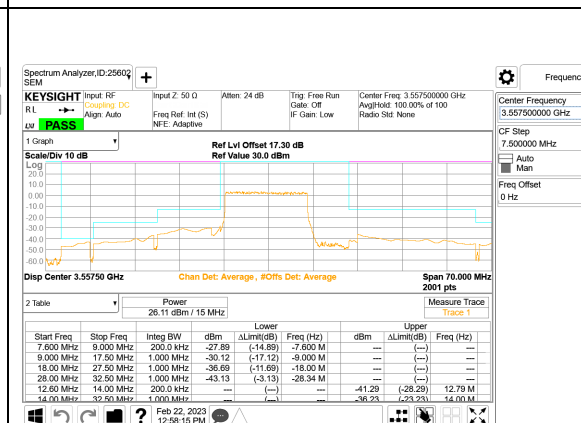

LTE B48 20MHz QPSK Middle Channel RB1-99

LTE B48 20MHz QPSK High Channel RB1-99

LTE B48 20MHz QPSK Middle Channel RB100-0

LTE B48 20MHz QPSK High Channel RB100-0

5G NR n48 EMISSION MASK

5G NR n48 10MHz BPSK High Channel RB1-0

5G NR n48 15MHz BPSK Low Channel RB1-0

5G NR n48 10MHz BPSK High Channel RB1-23

5G NR n48 15MHz BPSK Low Channel RB1-37

5G NR n48 10MHz BPSK High Channel RB24-0

5G NR n48 15MHz BPSK Low Channel RB36-0