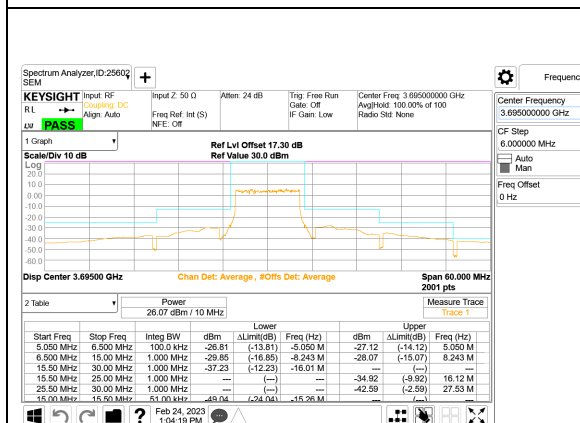

LTE B48 15MHz QPSK High Channel RB1-74

LTE B48 20MHz QPSK Low Channel RB1-99

LTE B48 15MHz QPSK High Channel RB75-0

LTE B48 20MHz QPSK Low Channel RB100-0

LTE B48 20MHz QPSK Middle Channel RB1-0

LTE B48 20MHz QPSK High Channel RB1-0

LTE B48 20MHz QPSK Middle Channel RB1-99

LTE B48 20MHz QPSK High Channel RB1-99

LTE B48 20MHz QPSK Middle Channel RB100-0

LTE B48 20MHz QPSK High Channel RB100-0

5G NR n48 EMISSION MASK

5G NR n48 10MHz BPSK High Channel RB1-0

5G NR n48 15MHz BPSK Low Channel RB1-0

5G NR n48 10MHz BPSK High Channel RB1-23

5G NR n48 15MHz BPSK Low Channel RB1-37

5G NR n48 10MHz BPSK High Channel RB24-0

5G NR n48 15MHz BPSK Low Channel RB36-0