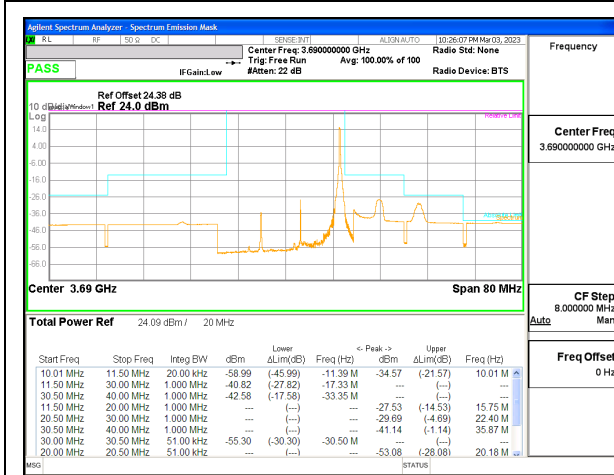

LTE B48 15MHz QPSK High Channel RB1-0, ID:25780

LTE B48 20MHz QPSK Low Channel RB1-0, ID:25780

LTE B48 15MHz QPSK High Channel RB1-74, ID:25780

LTE B48 20MHz QPSK Low Channel RB1-99, ID:25780

LTE B48 15MHz QPSK High Channel RB75-0

LTE B48 20MHz QPSK Low Channel RB100-0

LTE B48 20MHz QPSK Middle Channel RB1-0, ID:25780

LTE B48 20MHz QPSK High Channel RB1-0, ID:25780

LTE B48 20MHz QPSK Middle Channel RB1-99, ID:25780

LTE B48 20MHz QPSK High Channel RB1-99, ID:25780

LTE B48 20MHz QPSK Middle Channel RB100-0, ID:25780

LTE B48 20MHz QPSK High Channel RB100-0, ID:25780

LTE BAND 48 ADJACENT CHANNEL POWER

LTE B48 5MHz QPSK Low Channel RB1-0

LTE B48 5MHz QPSK Middle Channel RB1-0