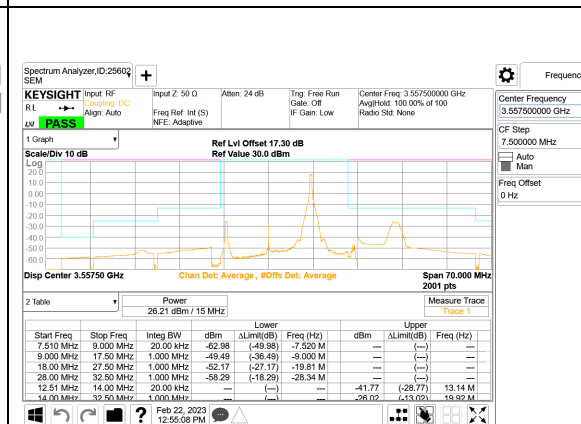

LTE B48 15MHz QPSK High Channel RB1-74

LTE B48 20MHz QPSK Low Channel RB1-99

LTE B48 15MHz QPSK High Channel RB75-0

LTE B48 20MHz QPSK Low Channel RB100-0

LTE B48 20MHz QPSK Middle Channel RB1-0

LTE B48 20MHz QPSK High Channel RB1-0

LTE B48 20MHz QPSK Middle Channel RB1-99

LTE B48 20MHz QPSK High Channel RB1-99

LTE B48 20MHz QPSK Middle Channel RB100-0

LTE B48 20MHz QPSK High Channel RB100-0

5G NR n48 EMISSION MASK

5G NR n48 10MHz BPSK High Channel RB1-0

5G NR n48 15MHz BPSK Low Channel RB1-0

5G NR n48 10MHz BPSK High Channel RB1-23

5G NR n48 15MHz BPSK Low Channel RB1-37

5G NR n48 10MHz BPSK High Channel RB24-0

5G NR n48 15MHz BPSK Low Channel RB36-0