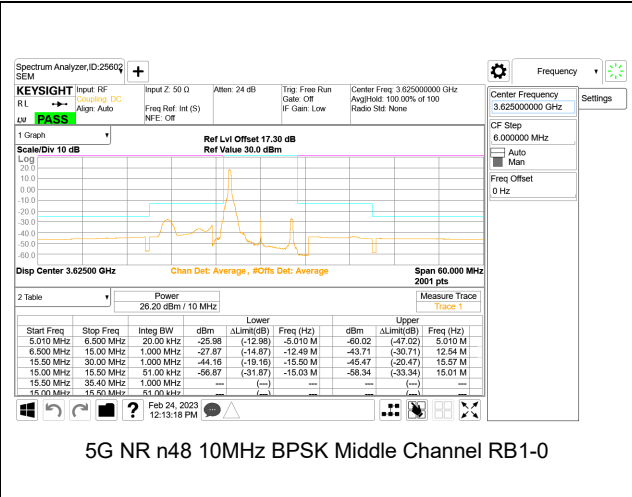

LTE B48 15MHz QPSK High Channel RB1-74

LTE B48 20MHz QPSK Low Channel RB1-99

LTE B48 15MHz QPSK High Channel RB75-0

LTE B48 20MHz QPSK Low Channel RB100-0

LTE B48 20MHz QPSK Middle Channel RB1-0

LTE B48 20MHz QPSK High Channel RB1-0

LTE B48 20MHz QPSK Middle Channel RB1-99

LTE B48 20MHz QPSK High Channel RB1-99

LTE B48 20MHz QPSK Middle Channel RB100-0

LTE B48 20MHz QPSK High Channel RB100-0

5G NR n48 EMISSION MASK

5G NR n48 10MHz BPSK High Channel RB1-0

5G NR n48 15MHz BPSK Low Channel RB1-0

5G NR n48 10MHz BPSK High Channel RB1-23

5G NR n48 15MHz BPSK Low Channel RB1-37

5G NR n48 10MHz BPSK High Channel RB24-0

5G NR n48 15MHz BPSK Low Channel RB36-0