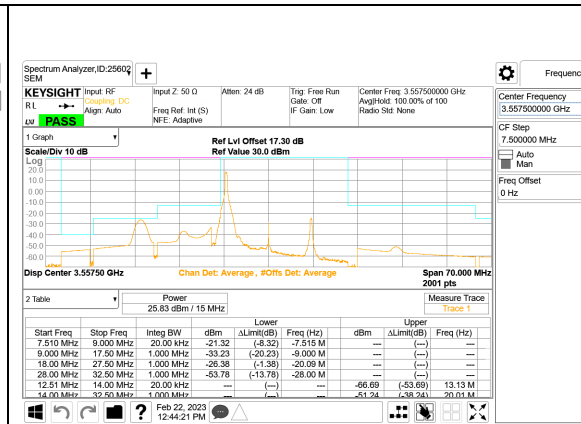

LTE B48 15MHz QPSK High Channel RB1-74

LTE B48 20MHz QPSK Low Channel RB1-99

LTE B48 15MHz QPSK High Channel RB75-0

LTE B48 20MHz QPSK Low Channel RB100-0

LTE B48 20MHz QPSK Middle Channel RB1-0

LTE B48 20MHz QPSK High Channel RB1-0

LTE B48 20MHz QPSK Middle Channel RB1-99

LTE B48 20MHz QPSK High Channel RB1-99

LTE B48 20MHz QPSK Middle Channel RB100-0

LTE B48 20MHz QPSK High Channel RB100-0

5G NR n48 EMISSION MASK

5G NR n48 10MHz BPSK High Channel RB1-0

5G NR n48 15MHz BPSK Low Channel RB1-0

5G NR n48 10MHz BPSK High Channel RB1-23

5G NR n48 15MHz BPSK Low Channel RB1-37

5G NR n48 10MHz BPSK High Channel RB24-0

5G NR n48 15MHz BPSK Low Channel RB36-0