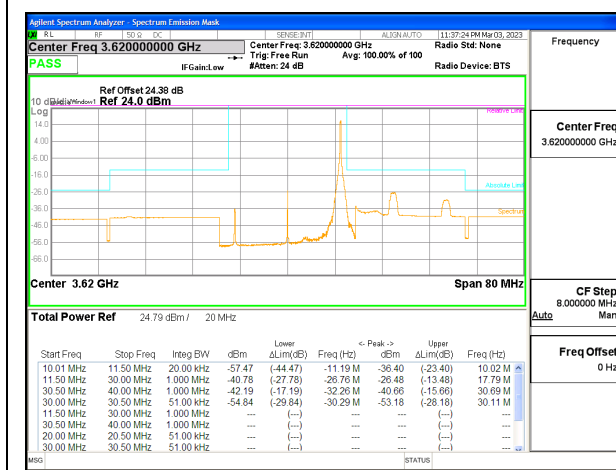

LTE B48 15MHz QPSK High Channel RB1-0, ID:25780

LTE B48 20MHz QPSK Low Channel RB1-0, ID:25780

LTE B48 15MHz QPSK High Channel RB1-74, ID:25780

LTE B48 20MHz QPSK Low Channel RB1-99, ID:25780

LTE B48 15MHz QPSK High Channel RB75-0

LTE B48 20MHz QPSK Low Channel RB100-0

LTE B48 20MHz QPSK Middle Channel RB1-0, ID:25780

LTE B48 20MHz QPSK High Channel RB1-0, ID:25780

LTE B48 20MHz QPSK Middle Channel RB1-99, ID:25780

LTE B48 20MHz QPSK High Channel RB1-99, ID:25780

LTE B48 20MHz QPSK Middle Channel RB100-0, ID:25780

LTE B48 20MHz QPSK High Channel RB100-0, ID:25780

LTE BAND 48 ADJACENT CHANNEL POWER

LTE B48 5MHz QPSK Low Channel RB1-0

LTE B48 5MHz QPSK Middle Channel RB1-0