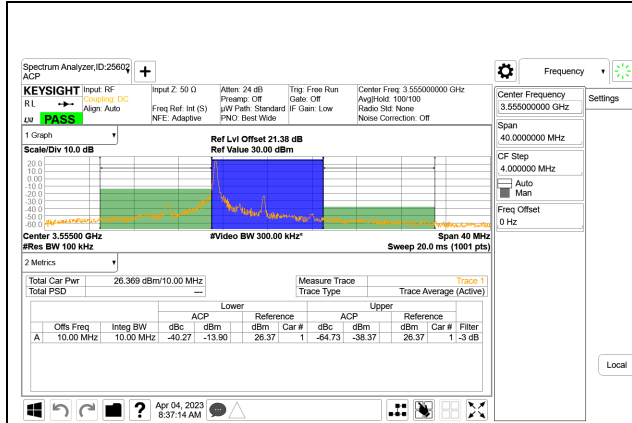

LTE B48 20MHz QPSK Low Channel RB100-0

LTE B48 20MHz QPSK Middle Channel RB1-0, ID:25780

LTE B48 20MHz QPSK High Channel RB1-0, ID:25780

LTE B48 20MHz QPSK Middle Channel RB1-99, ID:25780

LTE B48 20MHz QPSK High Channel RB1-99, ID:25780

LTE B48 20MHz QPSK Middle Channel RB100-0, ID:25780

LTE B48 20MHz QPSK High Channel RB100-0, ID:25780

LTE BAND 48 ADJACENT CHANNEL POWER

LTE B48 5MHz QPSK Low Channel RB1-0

LTE B48 5MHz QPSK Middle Channel RB1-0