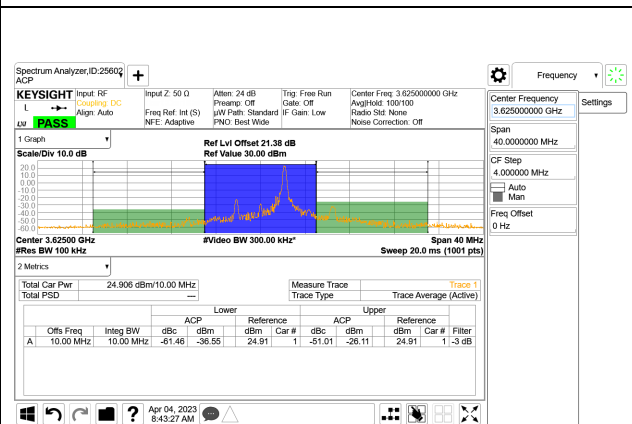

LTE B48 20MHz QPSK Low Channel RB100-0

LTE B48 20MHz QPSK Middle Channel RB1-0, ID:25780

LTE B48 20MHz QPSK High Channel RB1-0, ID:25780

LTE B48 20MHz QPSK Middle Channel RB1-99, ID:25780

LTE B48 20MHz QPSK High Channel RB1-99, ID:25780

LTE B48 20MHz QPSK Middle Channel RB100-0, ID:25780

LTE B48 20MHz QPSK High Channel RB100-0, ID:25780

LTE BAND 48 ADJACENT CHANNEL POWER

LTE B48 5MHz QPSK Low Channel RB1-0

LTE B48 5MHz QPSK Middle Channel RB1-0

LTE B48 5MHz QPSK Low Channel RB1-24

LTE B48 5MHz QPSK Middle Channel RB1-24

LTE B48 5MHz QPSK Low Channel RB25-0

LTE B48 5MHz QPSK Middle Channel RB25-0

LTE B48 5MHz QPSK High Channel RB1-0

LTE B48 10MHz QPSK Low Channel RB1-0