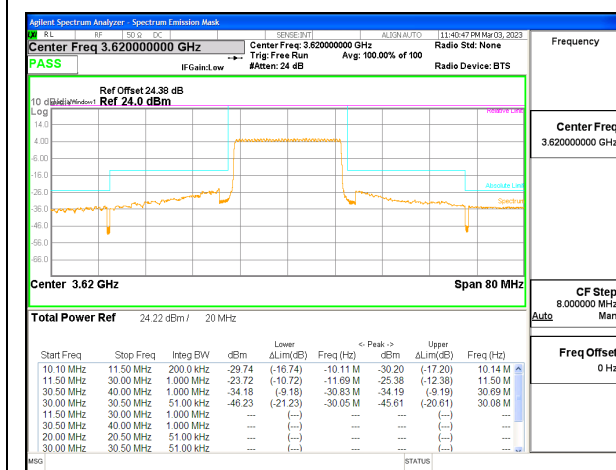

LTE B48 15MHz QPSK High Channel RB1-0, ID:25780

LTE B48 20MHz QPSK Low Channel RB1-0, ID:25780

LTE B48 15MHz QPSK High Channel RB1-74, ID:25780

LTE B48 20MHz QPSK Low Channel RB1-99, ID:25780

LTE B48 15MHz QPSK High Channel RB75-0

LTE B48 20MHz QPSK Low Channel RB100-0

LTE B48 20MHz QPSK Middle Channel RB1-0, ID:25780

LTE B48 20MHz QPSK High Channel RB1-0, ID:25780

LTE B48 20MHz QPSK Middle Channel RB1-99, ID:25780

LTE B48 20MHz QPSK High Channel RB1-99, ID:25780

LTE B48 20MHz QPSK Middle Channel RB100-0, ID:25780

LTE B48 20MHz QPSK High Channel RB100-0, ID:25780

LTE BAND 48 ADJACENT CHANNEL POWER

LTE B48 5MHz QPSK Low Channel RB1-0

LTE B48 5MHz QPSK Middle Channel RB1-0

LTE B48 5MHz QPSK Low Channel RB1-24

LTE B48 5MHz QPSK Middle Channel RB1-24

LTE B48 5MHz QPSK Low Channel RB25-0

LTE B48 5MHz QPSK Middle Channel RB25-0

LTE B48 5MHz QPSK High Channel RB1-0

LTE B48 10MHz QPSK Low Channel RB1-0