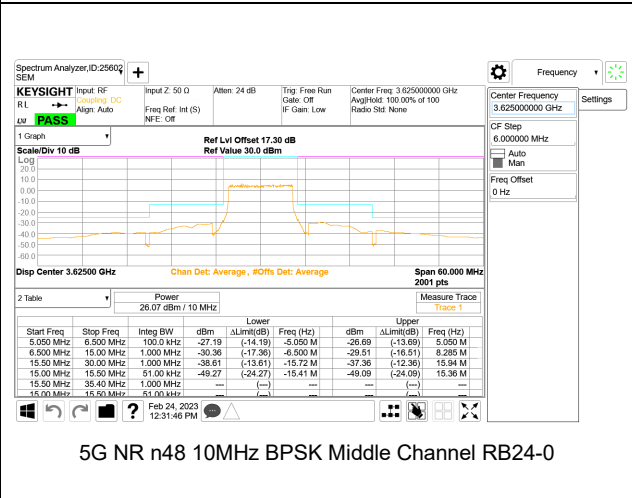

LTE B48 15MHz QPSK High Channel RB1-74

LTE B48 20MHz QPSK Low Channel RB1-99

LTE B48 15MHz QPSK High Channel RB75-0

LTE B48 20MHz QPSK Low Channel RB100-0

LTE B48 20MHz QPSK Middle Channel RB1-0

LTE B48 20MHz QPSK High Channel RB1-0

LTE B48 20MHz QPSK Middle Channel RB1-99

LTE B48 20MHz QPSK High Channel RB1-99

LTE B48 20MHz QPSK Middle Channel RB100-0

LTE B48 20MHz QPSK High Channel RB100-0

5G NR n48 EMISSION MASK

5G NR n48 10MHz BPSK High Channel RB1-0

5G NR n48 15MHz BPSK Low Channel RB1-0

5G NR n48 10MHz BPSK High Channel RB1-23

5G NR n48 15MHz BPSK Low Channel RB1-37

5G NR n48 10MHz BPSK High Channel RB24-0

5G NR n48 15MHz BPSK Low Channel RB36-0