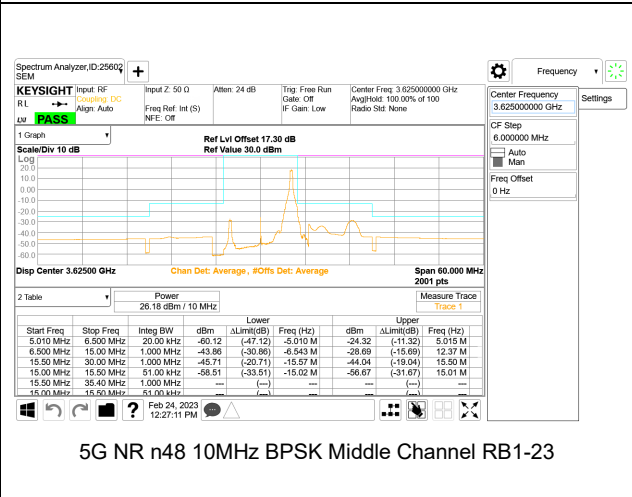

LTE B48 15MHz QPSK High Channel RB1-74

LTE B48 20MHz QPSK Low Channel RB1-99

LTE B48 15MHz QPSK High Channel RB75-0

LTE B48 20MHz QPSK Low Channel RB100-0

LTE B48 20MHz QPSK Middle Channel RB1-0

LTE B48 20MHz QPSK High Channel RB1-0

LTE B48 20MHz QPSK Middle Channel RB1-99

LTE B48 20MHz QPSK High Channel RB1-99

LTE B48 20MHz QPSK Middle Channel RB100-0

LTE B48 20MHz QPSK High Channel RB100-0

5G NR n48 EMISSION MASK

5G NR n48 10MHz BPSK High Channel RB1-0

5G NR n48 15MHz BPSK Low Channel RB1-0

5G NR n48 10MHz BPSK High Channel RB1-23

5G NR n48 15MHz BPSK Low Channel RB1-37

5G NR n48 10MHz BPSK High Channel RB24-0

5G NR n48 15MHz BPSK Low Channel RB36-0