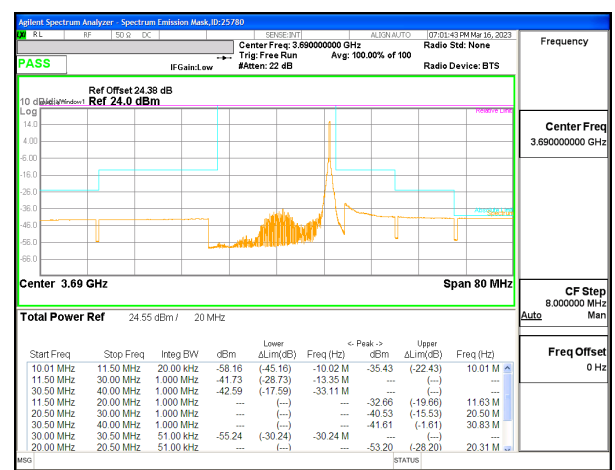

LTE B48 15MHz QPSK High Channel RB1-0, ID:25780

LTE B48 20MHz QPSK Low Channel RB1-0, ID:25780

LTE B48 15MHz QPSK High Channel RB1-74, ID:25780

LTE B48 20MHz QPSK Low Channel RB1-99, ID:25780

LTE B48 15MHz QPSK High Channel RB75-0

LTE B48 20MHz QPSK Low Channel RB100-0

LTE B48 20MHz QPSK Middle Channel RB1-0, ID:25780

LTE B48 20MHz QPSK High Channel RB1-0, ID:25780

LTE B48 20MHz QPSK Middle Channel RB1-99, ID:25780

LTE B48 20MHz QPSK High Channel RB1-99, ID:25780

LTE B48 20MHz QPSK Middle Channel RB100-0, ID:25780

LTE B48 20MHz QPSK High Channel RB100-0, ID:25780

LTE BAND 48 ADJACENT CHANNEL POWER

LTE B48 5MHz QPSK Low Channel RB1-0

LTE B48 5MHz QPSK Middle Channel RB1-0

LTE B48 5MHz QPSK Low Channel RB1-24

LTE B48 5MHz QPSK Middle Channel RB1-24

LTE B48 5MHz QPSK Low Channel RB25-0

LTE B48 5MHz QPSK Middle Channel RB25-0

LTE B48 5MHz QPSK High Channel RB1-0

LTE B48 10MHz QPSK Low Channel RB1-0