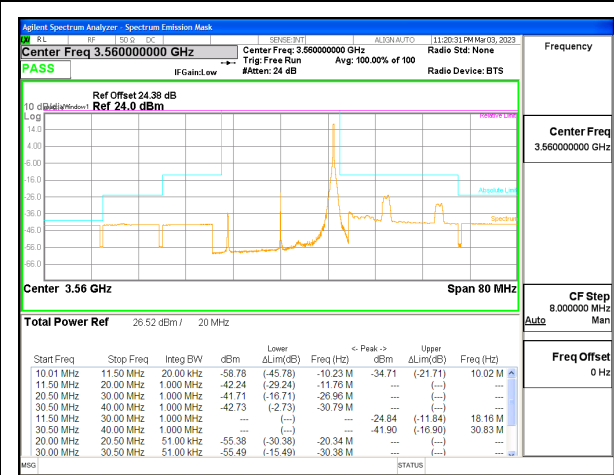

LTE B48 15MHz QPSK High Channel RB1-0, ID:25780

LTE B48 20MHz QPSK Low Channel RB1-0, ID:25780

LTE B48 15MHz QPSK High Channel RB1-74, ID:25780

LTE B48 20MHz QPSK Low Channel RB1-99, ID:25780

LTE B48 15MHz QPSK High Channel RB75-0

LTE B48 20MHz QPSK Low Channel RB100-0

LTE B48 20MHz QPSK Middle Channel RB1-0, ID:25780

LTE B48 20MHz QPSK High Channel RB1-0, ID:25780

LTE B48 20MHz QPSK Middle Channel RB1-99, ID:25780

LTE B48 20MHz QPSK High Channel RB1-99, ID:25780

LTE B48 20MHz QPSK Middle Channel RB100-0, ID:25780

LTE B48 20MHz QPSK High Channel RB100-0, ID:25780

LTE BAND 48 ADJACENT CHANNEL POWER

LTE B48 5MHz QPSK Low Channel RB1-0

LTE B48 5MHz QPSK Middle Channel RB1-0