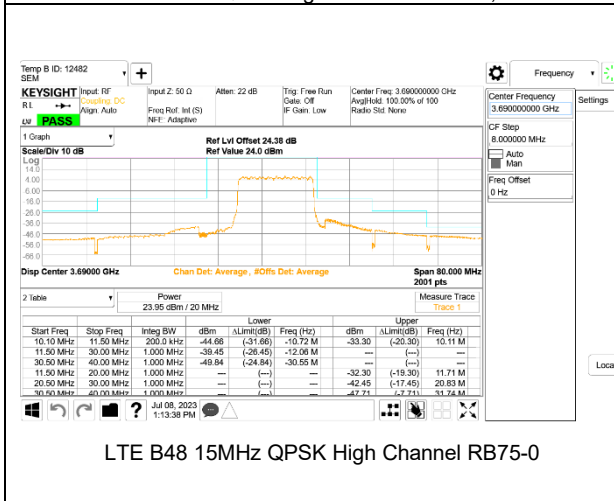

LTE B48 15MHz QPSK High Channel RB1-0, ID:25780

LTE B48 20MHz QPSK Low Channel RB1-0, ID:25780

LTE B48 15MHz QPSK High Channel RB1-74, ID:25780

LTE B48 20MHz QPSK Low Channel RB1-99, ID:25780

LTE B48 15MHz QPSK High Channel RB75-0

LTE B48 20MHz QPSK Low Channel RB100-0

LTE B48 20MHz QPSK Middle Channel RB1-0, ID:25780

LTE B48 20MHz QPSK High Channel RB1-0, ID:25780

LTE B48 20MHz QPSK Middle Channel RB1-99, ID:25780

LTE B48 20MHz QPSK High Channel RB1-99, ID:25780

LTE B48 20MHz QPSK Middle Channel RB100-0, ID:25780

LTE B48 20MHz QPSK High Channel RB100-0, ID:25780

LTE BAND 48 ADJACENT CHANNEL POWER

LTE B48 5MHz QPSK Low Channel RB1-0

LTE B48 5MHz QPSK Middle Channel RB1-0