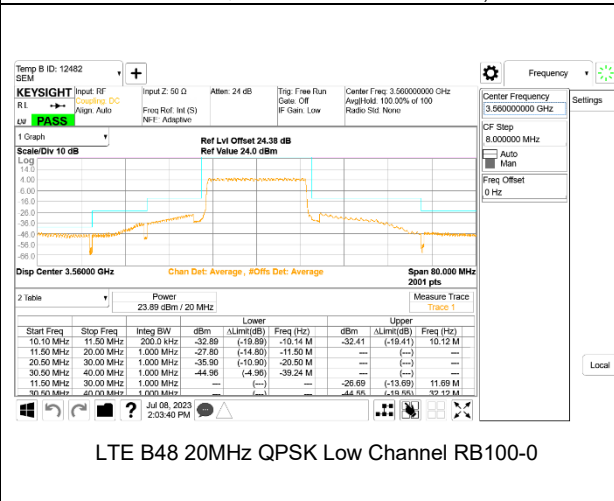

LTE B48 15MHz QPSK High Channel RB1-0, ID:25780

LTE B48 20MHz QPSK Low Channel RB1-0, ID:25780

LTE B48 15MHz QPSK High Channel RB1-74, ID:25780

LTE B48 20MHz QPSK Low Channel RB1-99, ID:25780

LTE B48 15MHz QPSK High Channel RB75-0

LTE B48 20MHz QPSK Low Channel RB100-0

LTE B48 20MHz QPSK Middle Channel RB1-0, ID:25780

LTE B48 20MHz QPSK High Channel RB1-0, ID:25780

LTE B48 20MHz QPSK Middle Channel RB1-99, ID:25780

LTE B48 20MHz QPSK High Channel RB1-99, ID:25780

LTE B48 20MHz QPSK Middle Channel RB100-0, ID:25780

LTE B48 20MHz QPSK High Channel RB100-0, ID:25780

LTE BAND 48 ADJACENT CHANNEL POWER

LTE B48 5MHz QPSK Low Channel RB1-0

LTE B48 5MHz QPSK Middle Channel RB1-0