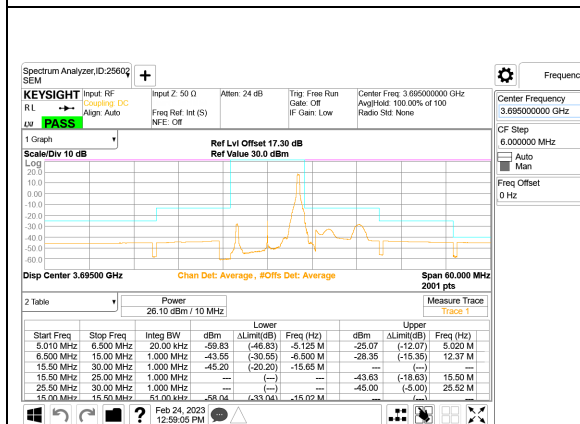

LTE B48 20MHz QPSK Middle Channel RB1-99

LTE B48 20MHz QPSK High Channel RB1-99

LTE B48 20MHz QPSK Middle Channel RB100-0

LTE B48 20MHz QPSK High Channel RB100-0

5G NR n48 EMISSION MASK

5G NR n48 10MHz BPSK High Channel RB1-0

5G NR n48 15MHz BPSK Low Channel RB1-0

5G NR n48 10MHz BPSK High Channel RB1-23

5G NR n48 15MHz BPSK Low Channel RB1-37

5G NR n48 10MHz BPSK High Channel RB24-0

5G NR n48 15MHz BPSK Low Channel RB36-0