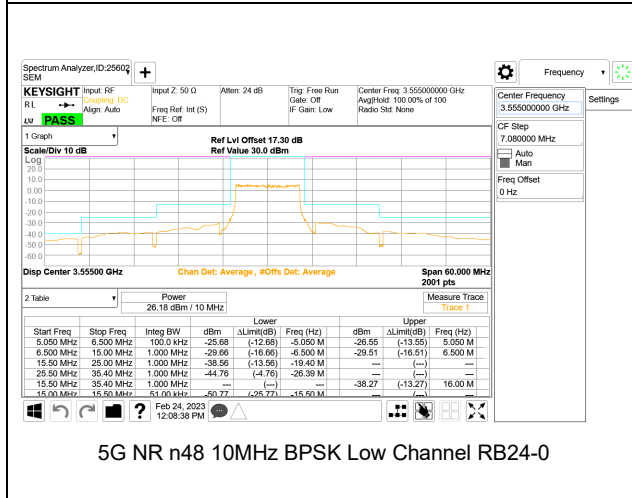

LTE B48 15MHz QPSK High Channel RB1-74

LTE B48 20MHz QPSK Low Channel RB1-99

LTE B48 15MHz QPSK High Channel RB75-0

LTE B48 20MHz QPSK Low Channel RB100-0

LTE B48 20MHz QPSK Middle Channel RB1-0

LTE B48 20MHz QPSK High Channel RB1-0

LTE B48 20MHz QPSK Middle Channel RB1-99

LTE B48 20MHz QPSK High Channel RB1-99

LTE B48 20MHz QPSK Middle Channel RB100-0

LTE B48 20MHz QPSK High Channel RB100-0

5G NR n48 EMISSION MASK

5G NR n48 10MHz BPSK High Channel RB1-0

5G NR n48 15MHz BPSK Low Channel RB1-0

5G NR n48 10MHz BPSK High Channel RB1-23

5G NR n48 15MHz BPSK Low Channel RB1-37

5G NR n48 10MHz BPSK High Channel RB24-0

5G NR n48 15MHz BPSK Low Channel RB36-0