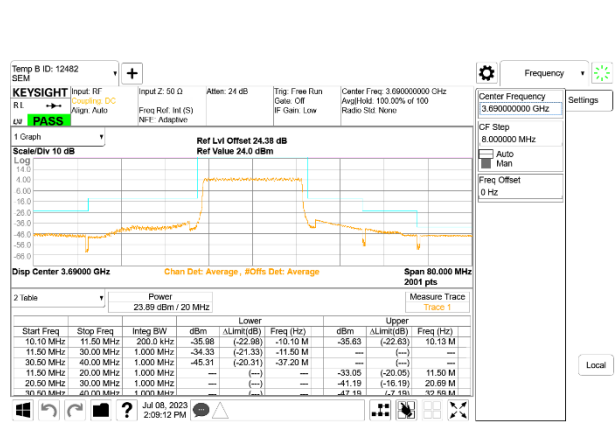

LTE B48 15MHz QPSK High Channel RB1-0, ID:25780

LTE B48 20MHz QPSK Low Channel RB1-0, ID:25780

LTE B48 15MHz QPSK High Channel RB1-74, ID:25780

LTE B48 20MHz QPSK Low Channel RB1-99, ID:25780

LTE B48 15MHz QPSK High Channel RB75-0

LTE B48 20MHz QPSK Low Channel RB100-0

LTE B48 20MHz QPSK Middle Channel RB1-0, ID:25780

LTE B48 20MHz QPSK High Channel RB1-0, ID:25780

LTE B48 20MHz QPSK Middle Channel RB1-99, ID:25780

LTE B48 20MHz QPSK High Channel RB1-99, ID:25780

LTE B48 20MHz QPSK Middle Channel RB100-0, ID:25780

LTE B48 20MHz QPSK High Channel RB100-0, ID:25780

LTE BAND 48 ADJACENT CHANNEL POWER

LTE B48 5MHz QPSK Low Channel RB1-0

LTE B48 5MHz QPSK Middle Channel RB1-0