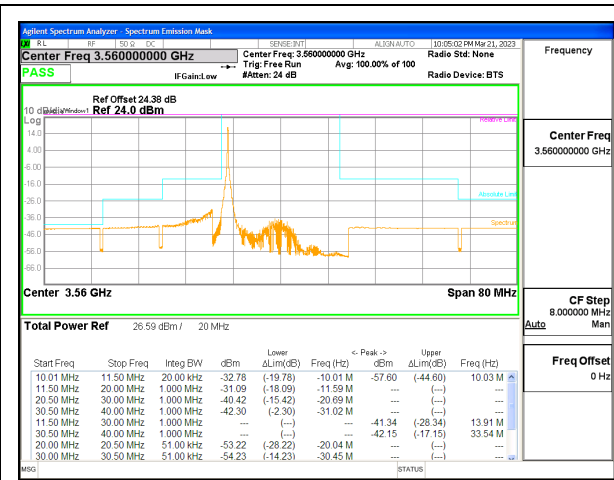

LTE B48 15MHz QPSK High Channel RB1-0, ID:25780

LTE B48 20MHz QPSK Low Channel RB1-0, ID:25780

LTE B48 15MHz QPSK High Channel RB1-74, ID:25780

LTE B48 20MHz QPSK Low Channel RB1-99, ID:25780

LTE B48 15MHz QPSK High Channel RB75-0

LTE B48 20MHz QPSK Low Channel RB100-0

LTE B48 20MHz QPSK Middle Channel RB1-0, ID:25780

LTE B48 20MHz QPSK High Channel RB1-0, ID:25780

LTE B48 20MHz QPSK Middle Channel RB1-99, ID:25780

LTE B48 20MHz QPSK High Channel RB1-99, ID:25780

LTE B48 20MHz QPSK Middle Channel RB100-0, ID:25780

LTE B48 20MHz QPSK High Channel RB100-0, ID:25780

LTE BAND 48 ADJACENT CHANNEL POWER

LTE B48 5MHz QPSK Low Channel RB1-0

LTE B48 5MHz QPSK Middle Channel RB1-0