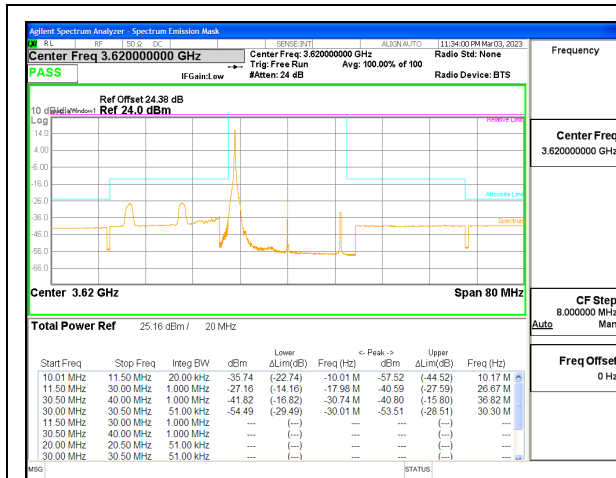

LTE B48 15MHz QPSK High Channel RB1-0, ID:25780

LTE B48 20MHz QPSK Low Channel RB1-0, ID:25780

LTE B48 15MHz QPSK High Channel RB1-74, ID:25780

LTE B48 20MHz QPSK Low Channel RB1-99, ID:25780

LTE B48 15MHz QPSK High Channel RB75-0

LTE B48 20MHz QPSK Low Channel RB100-0

LTE B48 20MHz QPSK Middle Channel RB1-0, ID:25780

LTE B48 20MHz QPSK High Channel RB1-0, ID:25780

LTE B48 20MHz QPSK Middle Channel RB1-99, ID:25780

LTE B48 20MHz QPSK High Channel RB1-99, ID:25780

LTE B48 20MHz QPSK Middle Channel RB100-0, ID:25780

LTE B48 20MHz QPSK High Channel RB100-0, ID:25780

LTE BAND 48 ADJACENT CHANNEL POWER

LTE B48 5MHz QPSK Low Channel RB1-0

LTE B48 5MHz QPSK Middle Channel RB1-0