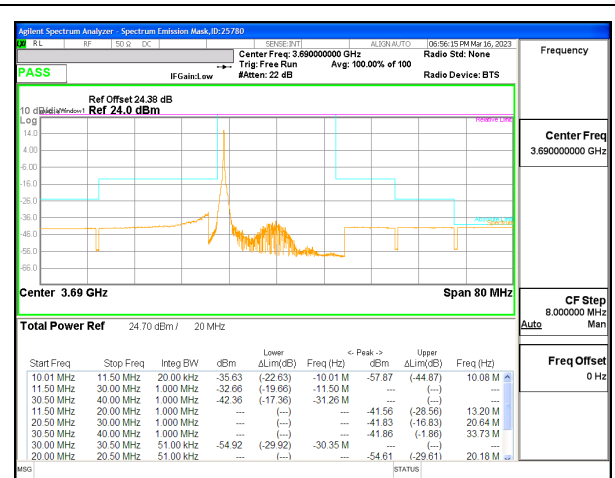

LTE B48 15MHz QPSK High Channel RB1-0, ID:25780

LTE B48 20MHz QPSK Low Channel RB1-0, ID:25780

LTE B48 15MHz QPSK High Channel RB1-74, ID:25780

LTE B48 20MHz QPSK Low Channel RB1-99, ID:25780

LTE B48 15MHz QPSK High Channel RB75-0

LTE B48 20MHz QPSK Low Channel RB100-0

LTE B48 20MHz QPSK Middle Channel RB1-0, ID:25780

LTE B48 20MHz QPSK High Channel RB1-0, ID:25780

LTE B48 20MHz QPSK Middle Channel RB1-99, ID:25780

LTE B48 20MHz QPSK High Channel RB1-99, ID:25780

LTE B48 20MHz QPSK Middle Channel RB100-0, ID:25780

LTE B48 20MHz QPSK High Channel RB100-0, ID:25780

LTE BAND 48 ADJACENT CHANNEL POWER

LTE B48 5MHz QPSK Low Channel RB1-0

LTE B48 5MHz QPSK Middle Channel RB1-0