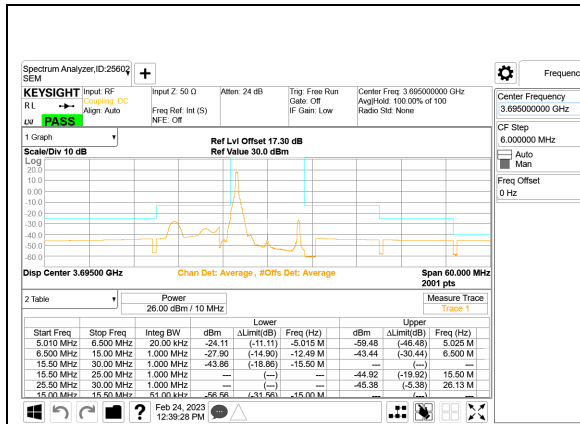

LTE B48 15MHz QPSK High Channel RB1-74

LTE B48 20MHz QPSK Low Channel RB1-99

LTE B48 15MHz QPSK High Channel RB75-0

LTE B48 20MHz QPSK Low Channel RB100-0

LTE B48 20MHz QPSK Middle Channel RB1-0

LTE B48 20MHz QPSK High Channel RB1-0

LTE B48 20MHz QPSK Middle Channel RB1-99

LTE B48 20MHz QPSK High Channel RB1-99

LTE B48 20MHz QPSK Middle Channel RB100-0

LTE B48 20MHz QPSK High Channel RB100-0

5G NR n48 EMISSION MASK

5G NR n48 10MHz BPSK High Channel RB1-0

5G NR n48 15MHz BPSK Low Channel RB1-0

5G NR n48 10MHz BPSK High Channel RB1-23

5G NR n48 15MHz BPSK Low Channel RB1-37

5G NR n48 10MHz BPSK High Channel RB24-0

5G NR n48 15MHz BPSK Low Channel RB36-0