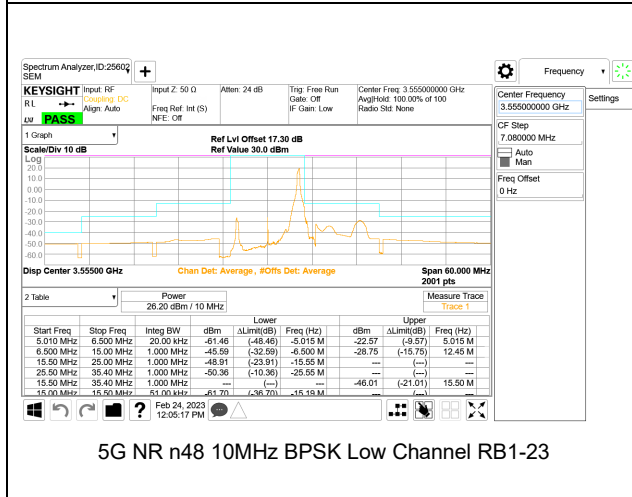

LTE B48 15MHz QPSK High Channel RB1-74

LTE B48 20MHz QPSK Low Channel RB1-99

LTE B48 15MHz QPSK High Channel RB75-0

LTE B48 20MHz QPSK Low Channel RB100-0

LTE B48 20MHz QPSK Middle Channel RB1-0

LTE B48 20MHz QPSK High Channel RB1-0

LTE B48 20MHz QPSK Middle Channel RB1-99

LTE B48 20MHz QPSK High Channel RB1-99

LTE B48 20MHz QPSK Middle Channel RB100-0

LTE B48 20MHz QPSK High Channel RB100-0

5G NR n48 EMISSION MASK

5G NR n48 10MHz BPSK High Channel RB1-0

5G NR n48 15MHz BPSK Low Channel RB1-0

5G NR n48 10MHz BPSK High Channel RB1-23

5G NR n48 15MHz BPSK Low Channel RB1-37

5G NR n48 10MHz BPSK High Channel RB24-0

5G NR n48 15MHz BPSK Low Channel RB36-0