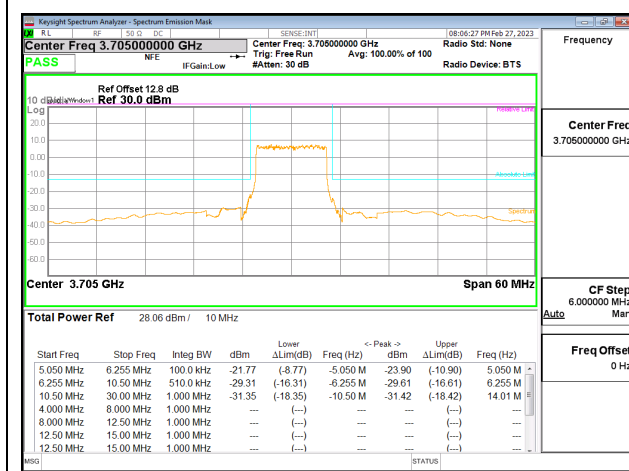

5G NR n77 10MHz BPSK Low Channel RB1-0, ID:50822

5G NR n77 10MHz BPSK Middle Channel RB1-0, ID:50822

5G NR n77 10MHz BPSK Low Channel RB1-23, ID:50822

5G NR n77 10MHz BPSK Middle Channel RB1-23, ID:50822

5G NR n77 10MHz BPSK Low Channel RB24-0, ID:50822

5G NR n77 10MHz BPSK Middle Channel RB24-0, ID:50822

5G NR n77 10MHz BPSK High Channel RB1-0, ID:50822

5G NR n77 15MHz BPSK Low Channel RB1-0, ID:50822

5G NR n77 10MHz BPSK High Channel RB1-23, ID:50822