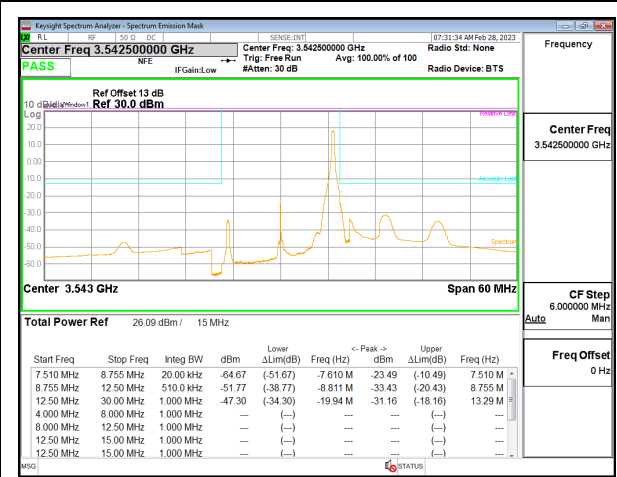

5G NR n77 10MHz BPSK High Channel RB1-0, ID:19146

5G NR n77 15MHz BPSK Low Channel RB1-0, ID:19146

5G NR n77 10MHz BPSK High Channel RB1-23, ID:19146

5G NR n77 15MHz BPSK Low Channel RB1-37, ID:19146

5G NR n77 10MHz BPSK High Channel RB24-0, ID:19146

5G NR n77 15MHz BPSK Low Channel RB36-0, ID:19146

5G NR n77 15MHz BPSK Middle Channel RB1-0, ID:19146

5G NR n77 15MHz BPSK High Channel RB1-0, ID:19146

5G NR n77 15MHz BPSK Middle Channel RB1-37, ID:19146

5G NR n77 15MHz BPSK High Channel RB1-37, ID:19146

5G NR n77 15MHz BPSK Middle Channel RB36-0, ID:19146

5G NR n77 15MHz BPSK High Channel RB36-0, ID:19146

5G NR n77 20MHz BPSK Low Channel RB1-0, ID:19146