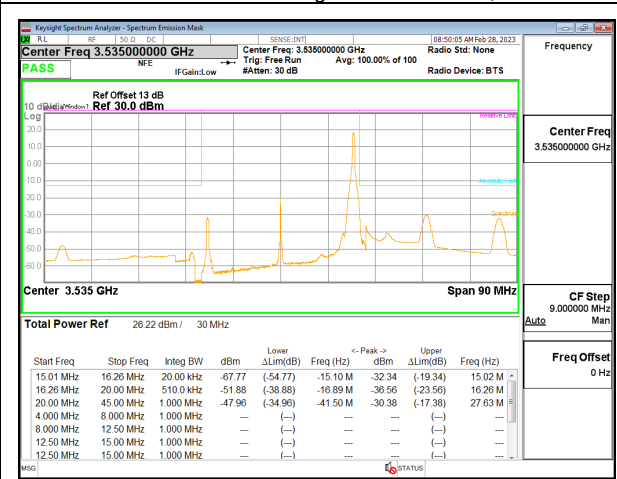

5G NR n77 20MHz BPSK Middle Channel RB50-0, ID:19146

5G NR n77 20MHz BPSK High Channel RB1-0, ID:19146

5G NR n77 30MHz BPSK Low Channel RB1-0, ID:19146

5G NR n77 20MHz BPSK High Channel RB1-50, ID:19146

5G NR n77 30MHz BPSK Low Channel RB1-77, ID:19146

5G NR n77 20MHz BPSK High Channel RB50-0, ID:19146

5G NR n77 30MHz BPSK Low Channel RB75-0, ID:19146

5G NR n77 30MHz BPSK Middle Channel RB1-0, ID:19146

5G NR n77 30MHz BPSK High Channel RB1-0, ID:19146

5G NR n77 30MHz BPSK Middle Channel RB1-77, ID:19146

5G NR n77 30MHz BPSK High Channel RB1-77, ID:19146

5G NR n77 30MHz BPSK Middle Channel RB75-0, ID:19146

5G NR n77 30MHz BPSK High Channel RB75-0, ID:19146

5G NR n77 40MHz BPSK Low Channel RB1-0, ID:19146