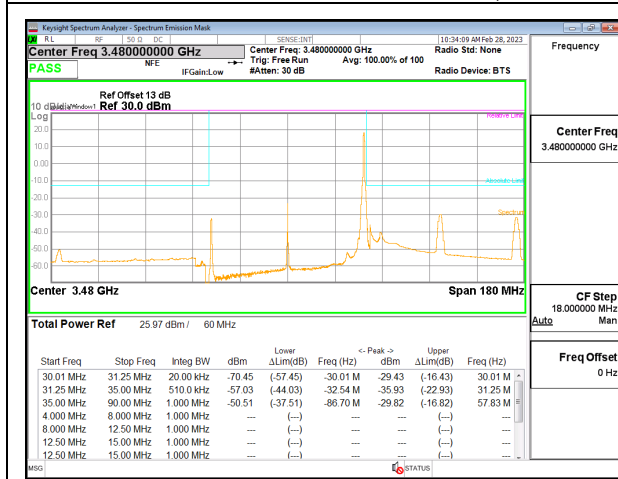

5G NR n77 60MHz BPSK Low Channel RB1-161, ID:19146