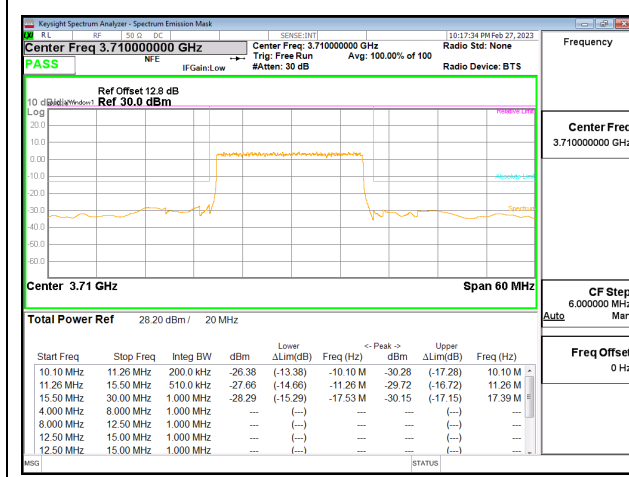

5G NR n77 20MHz BPSK Low Channel RB1-0, ID:50822

5G NR n77 20MHz BPSK Middle Channel RB1-0, ID:50822

5G NR n77 20MHz BPSK Low Channel RB1-50, ID:50822

5G NR n77 20MHz BPSK Middle Channel RB1-50, ID:50822

5G NR n77 20MHz BPSK Low Channel RB50-0, ID:50822

5G NR n77 20MHz BPSK Middle Channel RB50-0, ID:50822

5G NR n77 20MHz BPSK High Channel RB1-0, ID:50822

5G NR n77 30MHz BPSK Low Channel RB1-0, ID:50822

5G NR n77 20MHz BPSK High Channel RB1-50, ID:50822