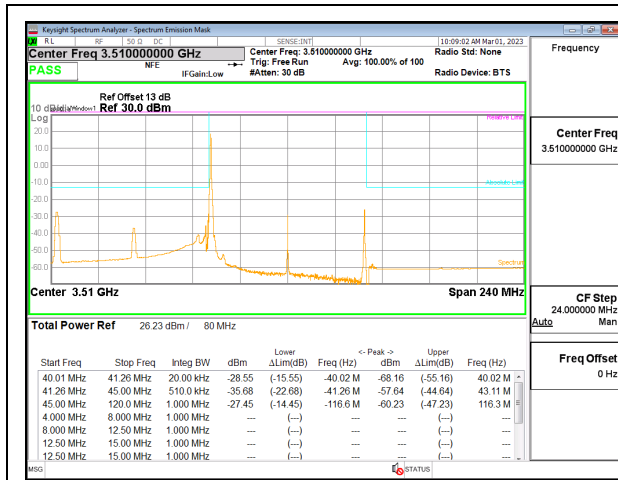

5G NR n77 80MHz BPSK Low Channel RB1-216, ID:19146

5G NR n77 80MHz BPSK Middle Channel RB1-216, ID:19146

5G NR n77 80MHz BPSK Low Channel RB216-0, ID:19146

5G NR n77 80MHz BPSK Middle Channel RB216-0, ID:19146

5G NR n77 80MHz BPSK High Channel RB1-0, ID:19146

5G NR n77 90MHz BPSK Low Channel RB1-0, ID:19146

5G NR n77 80MHz BPSK High Channel RB1-216, ID:19146

5G NR n77 90MHz BPSK Low Channel RB1-244, ID:19146

5G NR n77 80MHz BPSK High Channel RB216-0, ID:19146