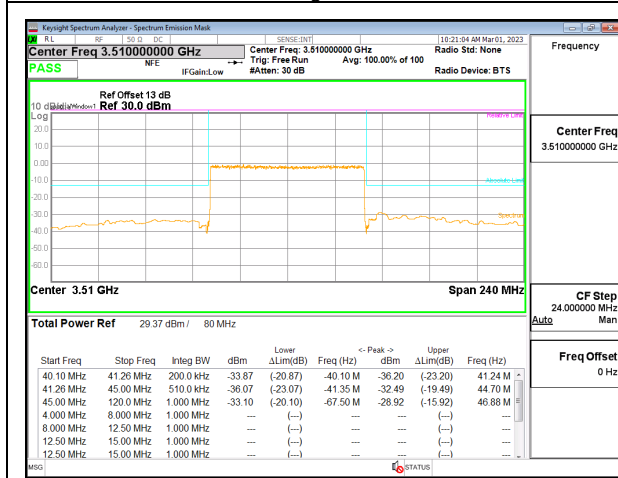

5G NR n77 80MHz BPSK High Channel RB1-0, ID:19146

5G NR n77 90MHz BPSK Low Channel RB1-0, ID:19146

5G NR n77 80MHz BPSK High Channel RB1-216, ID:19146

5G NR n77 90MHz BPSK Low Channel RB1-244, ID:19146

5G NR n77 80MHz BPSK High Channel RB216-0, ID:19146

5G NR n77 90MHz BPSK Low Channel RB243-0, ID:19146

5G NR n77 90MHz BPSK Middle Channel RB1-0, ID:19146

5G NR n77 90MHz BPSK High Channel RB1-0, ID:19146

5G NR n77 90MHz BPSK Middle Channel RB1-244, ID:19146