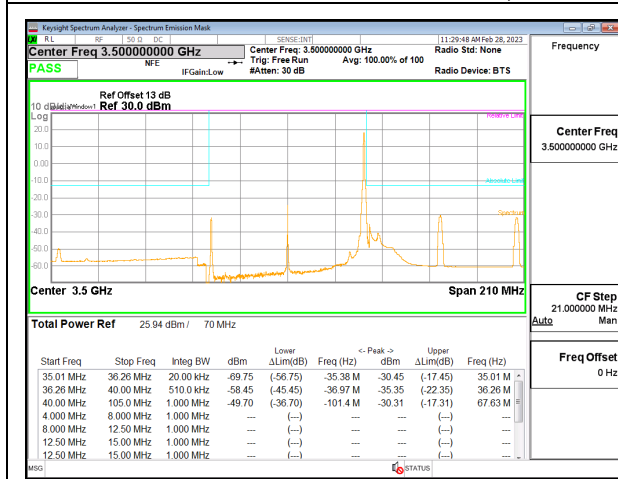

5G NR n77 60MHz BPSK High Channel RB1-161, ID:19146

5G NR n77 70MHz BPSK Low Channel RB1-188, ID:19146

5G NR n77 60MHz BPSK High Channel RB162-0, ID:19146

5G NR n77 70MHz BPSK Low Channel RB180-0, ID:19146

5G NR n77 70MHz BPSK Middle Channel RB1-0, ID:19146

5G NR n77 70MHz BPSK High Channel RB1-0, ID:19146

5G NR n77 70MHz BPSK Middle Channel RB1-188, ID:19146

5G NR n77 70MHz BPSK High Channel RB1-188, ID:19146