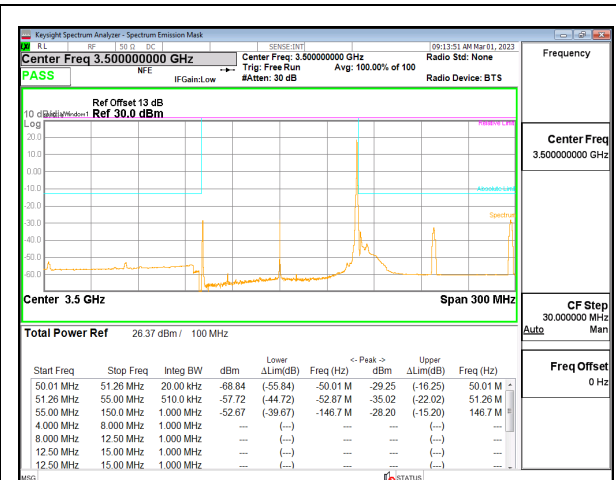

5G NR n77 90MHz BPSK Low Channel RB243-0, ID:19146

5G NR n77 90MHz BPSK Middle Channel RB1-0, ID:19146

5G NR n77 90MHz BPSK High Channel RB1-0, ID:19146

5G NR n77 90MHz BPSK Middle Channel RB1-244, ID:19146

5G NR n77 90MHz BPSK High Channel RB1-244, ID:19146

5G NR n77 90MHz BPSK Middle Channel RB243-0, ID:19146

5G NR n77 90MHz BPSK High Channel RB243-0, ID:19146

5G NR n77 100MHz BPSK Middle Channel RB1-0, ID:19146

5G NR n77 100MHz BPSK Middle Channel RB1-272, ID:19146

5G NR n77 100MHz BPSK Middle Channel RB270-0, ID:19146

Intentionally Blank