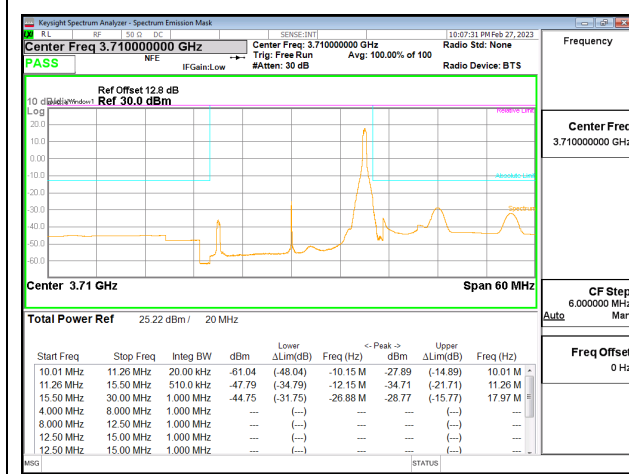

5G NR n77 15MHz BPSK Middle Channel RB1-37, ID:50822

5G NR n77 15MHz BPSK High Channel RB1-37, ID:50822

5G NR n77 15MHz BPSK Middle Channel RB36-0, ID:50822

5G NR n77 15MHz BPSK High Channel RB36-0, ID:50822

5G NR n77 20MHz BPSK Low Channel RB1-0, ID:50822

5G NR n77 20MHz BPSK Middle Channel RB1-0, ID:50822

5G NR n77 20MHz BPSK Low Channel RB1-50, ID:50822

5G NR n77 20MHz BPSK Middle Channel RB1-50, ID:50822