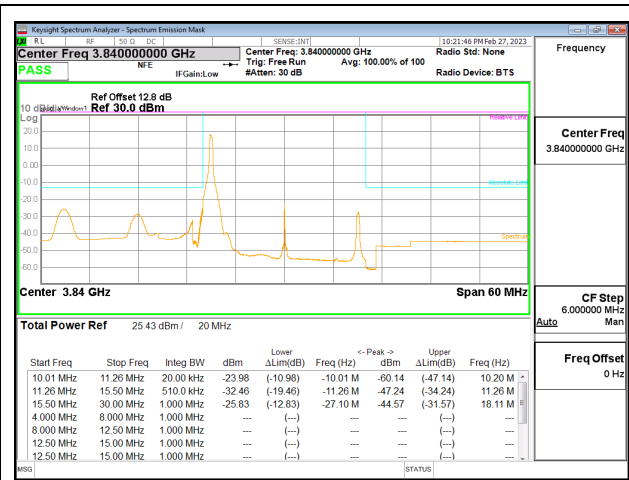

5G NR n77 15MHz BPSK Middle Channel RB1-37, ID:50822

5G NR n77 15MHz BPSK High Channel RB1-37, ID:50822

5G NR n77 15MHz BPSK Middle Channel RB36-0, ID:50822

5G NR n77 15MHz BPSK High Channel RB36-0, ID:50822

5G NR n77 20MHz BPSK Low Channel RB1-0, ID:50822

5G NR n77 20MHz BPSK Middle Channel RB1-0, ID:50822

5G NR n77 20MHz BPSK Low Channel RB1-50, ID:50822

5G NR n77 20MHz BPSK Middle Channel RB1-50, ID:50822