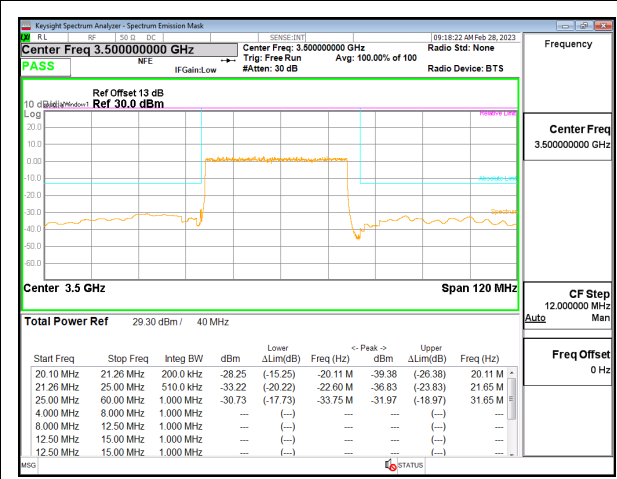

5G NR n77 30MHz BPSK High Channel RB1-77, ID:19146

5G NR n77 30MHz BPSK Middle Channel RB75-0, ID:19146

5G NR n77 30MHz BPSK High Channel RB75-0, ID:19146

5G NR n77 40MHz BPSK Low Channel RB1-0, ID:19146

5G NR n77 40MHz BPSK Middle Channel RB1-0, ID:19146

5G NR n77 40MHz BPSK Low Channel RB1-105, ID:19146

5G NR n77 40MHz BPSK Middle Channel RB1-105, ID:19146

5G NR n77 40MHz BPSK Low Channel RB100-0, ID:19146

5G NR n77 40MHz BPSK Middle Channel RB100-0, ID:19146

5G NR n77 40MHz BPSK High Channel RB1-0, ID:19146

5G NR n77 50MHz BPSK Low Channel RB1-0, ID:19146

5G NR n77 40MHz BPSK High Channel RB1-105, ID:19146