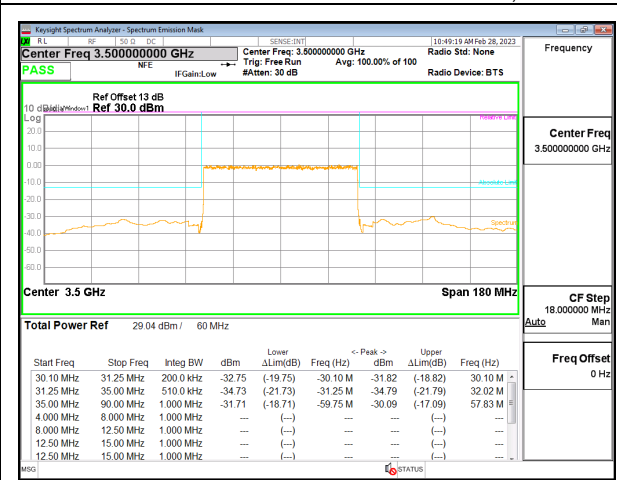

5G NR n77 60MHz BPSK Low Channel RB1-0, ID:19146

5G NR n77 60MHz BPSK Middle Channel RB1-0, ID:19146

5G NR n77 60MHz BPSK Low Channel RB1-161, ID:19146

5G NR n77 60MHz BPSK Middle Channel RB1-161, ID:19146

5G NR n77 60MHz BPSK Low Channel RB162-0, ID:19146

5G NR n77 60MHz BPSK Middle Channel RB162-0, ID:19146

5G NR n77 60MHz BPSK High Channel RB1-0, ID:19146

5G NR n77 70MHz BPSK Low Channel RB1-0, ID:19146