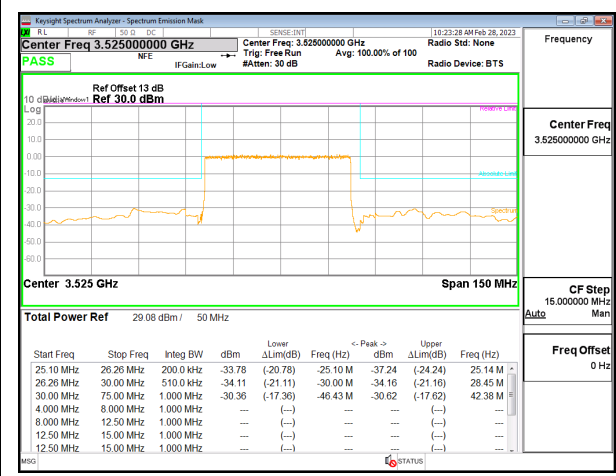

5G NR n77 50MHz BPSK High Channel RB1-0, ID:19146

5G NR n77 50MHz BPSK Middle Channel RB1-132, ID:19146

5G NR n77 50MHz BPSK High Channel RB1-132, ID:19146

5G NR n77 50MHz BPSK Middle Channel RB128-0

5G NR n77 50MHz BPSK High Channel RB128-0