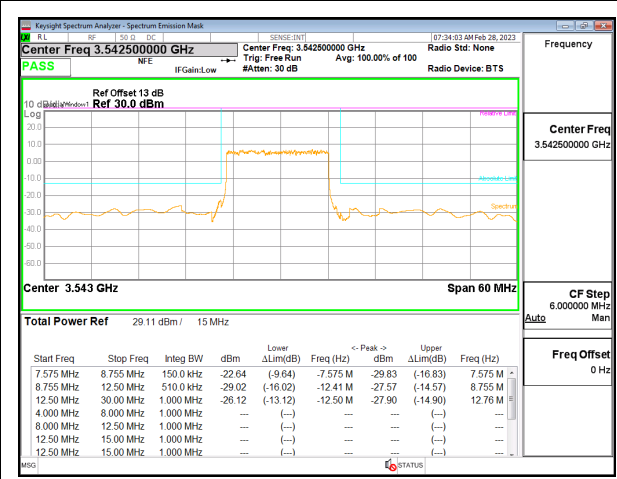

5G NR n77 10MHz BPSK High Channel RB1-0, ID:19146

5G NR n77 15MHz BPSK Low Channel RB1-0, ID:19146

5G NR n77 10MHz BPSK High Channel RB1-23, ID:19146

5G NR n77 15MHz BPSK Low Channel RB1-37, ID:19146

5G NR n77 10MHz BPSK High Channel RB24-0, ID:19146

5G NR n77 15MHz BPSK Low Channel RB36-0, ID:19146

5G NR n77 15MHz BPSK Middle Channel RB1-0, ID:19146

5G NR n77 15MHz BPSK High Channel RB1-0, ID:19146

5G NR n77 15MHz BPSK Middle Channel RB1-37, ID:19146

5G NR n77 15MHz BPSK High Channel RB1-37, ID:19146

5G NR n77 15MHz BPSK Middle Channel RB36-0, ID:19146

5G NR n77 15MHz BPSK High Channel RB36-0, ID:19146

5G NR n77 20MHz BPSK Low Channel RB1-0, ID:19146