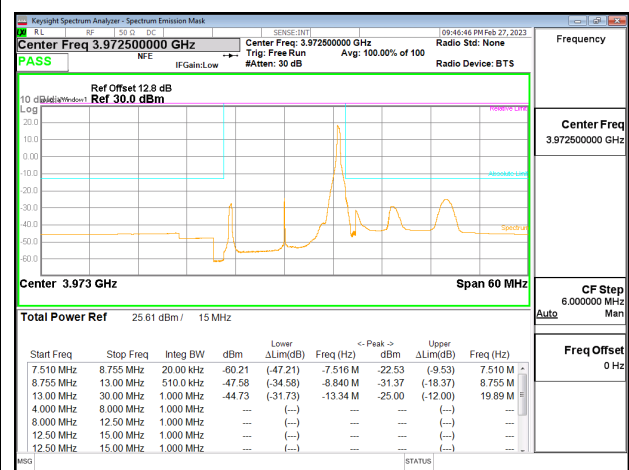

5G NR n77 15MHz BPSK High Channel RB1-37, ID:50822