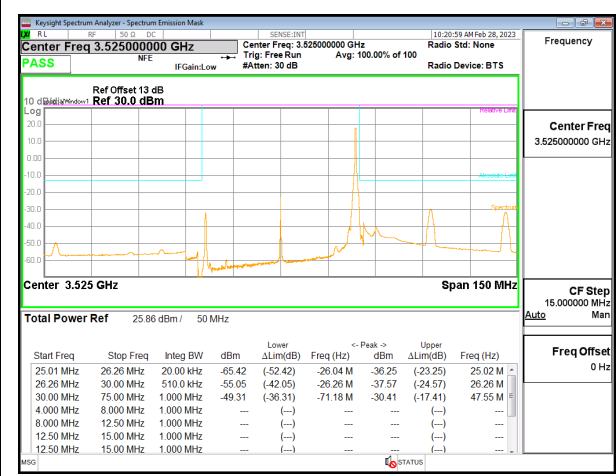

5G NR n77 50MHz BPSK Low Channel RB1-132, ID:19146

5G NR n77 40MHz BPSK High Channel RB100-0, ID:19146

5G NR n77 50MHz BPSK Low Channel RB128-0, ID:19146

5G NR n77 50MHz BPSK Middle Channel RB1-0, ID:19146

5G NR n77 50MHz BPSK High Channel RB1-0, ID:19146

5G NR n77 50MHz BPSK Middle Channel RB1-132, ID:19146

5G NR n77 50MHz BPSK High Channel RB1-132, ID:19146

5G NR n77 50MHz BPSK Middle Channel RB128-0

5G NR n77 50MHz BPSK High Channel RB128-0