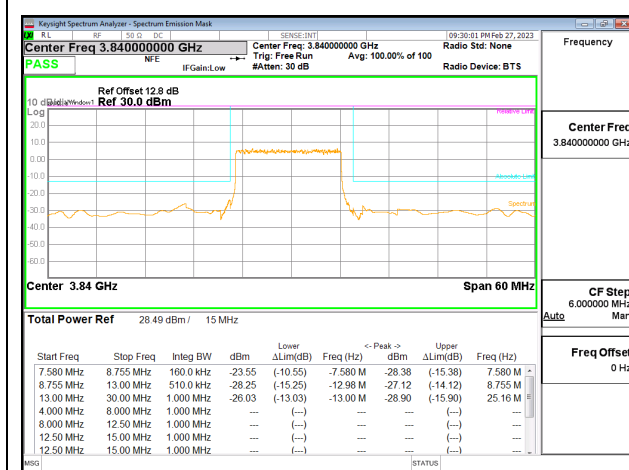

5G NR n77 15MHz BPSK Middle Channel RB36-0, ID:50822