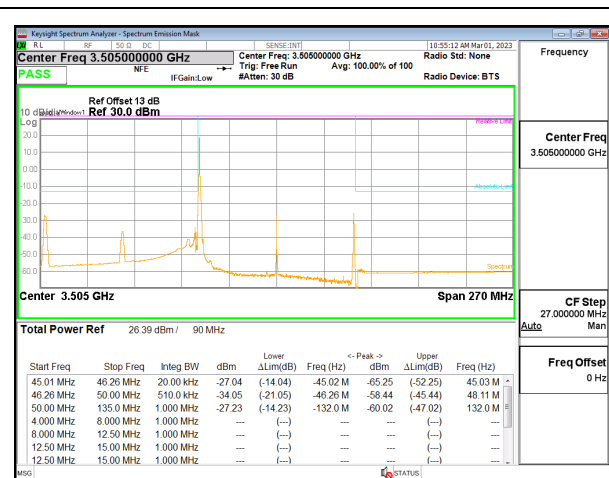

5G NR n77 80MHz BPSK High Channel RB1-0, ID:19146

5G NR n77 90MHz BPSK Low Channel RB1-0, ID:19146

5G NR n77 80MHz BPSK High Channel RB1-216, ID:19146

5G NR n77 90MHz BPSK Low Channel RB1-244, ID:19146

5G NR n77 80MHz BPSK High Channel RB216-0, ID:19146

5G NR n77 90MHz BPSK Low Channel RB243-0, ID:19146

5G NR n77 90MHz BPSK Middle Channel RB1-0, ID:19146

5G NR n77 90MHz BPSK High Channel RB1-0, ID:19146

5G NR n77 90MHz BPSK Middle Channel RB1-244, ID:19146