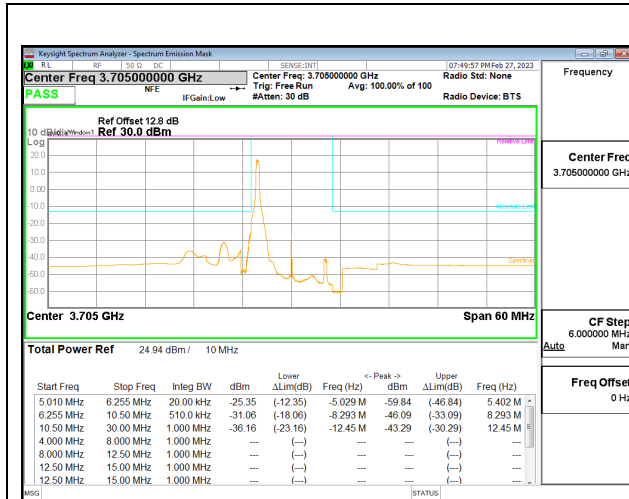

5G NR n77 10MHz BPSK Low Channel RB1-0, ID:50822