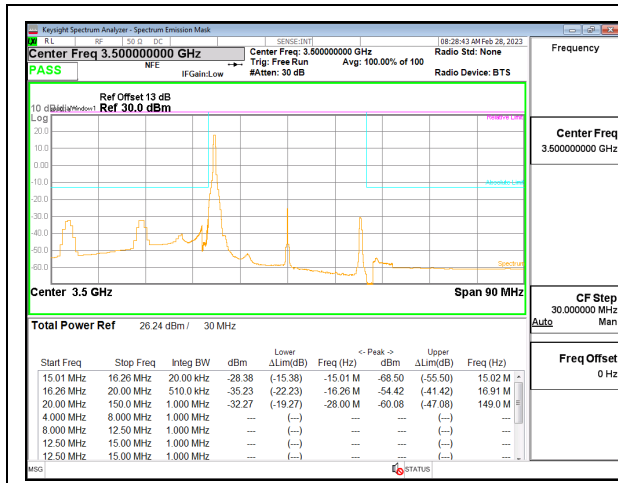

5G NR n77 20MHz BPSK Middle Channel RB50-0, ID:19146

5G NR n77 20MHz BPSK High Channel RB1-0, ID:19146

5G NR n77 30MHz BPSK Low Channel RB1-0, ID:19146

5G NR n77 20MHz BPSK High Channel RB1-50, ID:19146

5G NR n77 30MHz BPSK Low Channel RB1-77, ID:19146

5G NR n77 20MHz BPSK High Channel RB50-0, ID:19146

5G NR n77 30MHz BPSK Low Channel RB75-0, ID:19146

5G NR n77 30MHz BPSK Middle Channel RB1-0, ID:19146

5G NR n77 30MHz BPSK High Channel RB1-0, ID:19146

5G NR n77 30MHz BPSK Middle Channel RB1-77, ID:19146