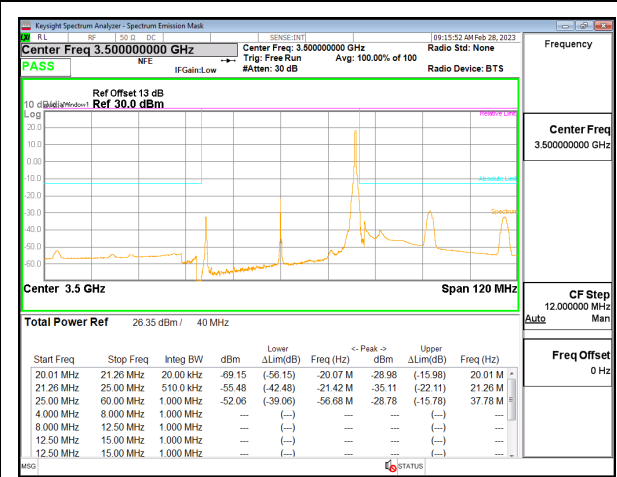

5G NR n77 40MHz BPSK Middle Channel RB1-105, ID:19146