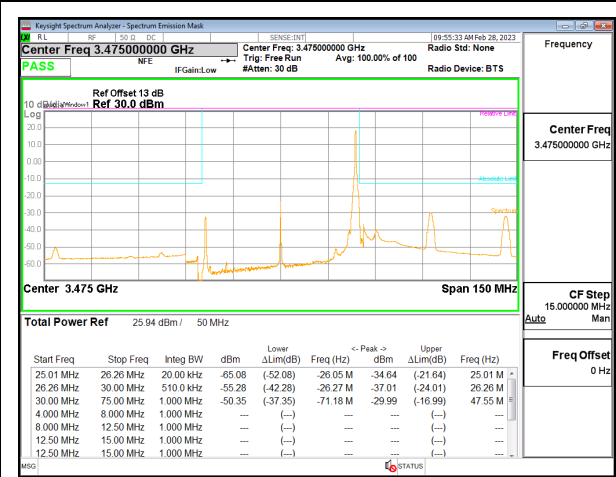

5G NR n77 40MHz BPSK Middle Channel RB100-0, ID:19146

5G NR n77 40MHz BPSK High Channel RB1-0, ID:19146

5G NR n77 50MHz BPSK Low Channel RB1-0, ID:19146

5G NR n77 40MHz BPSK High Channel RB1-105, ID:19146

5G NR n77 50MHz BPSK Low Channel RB1-132, ID:19146

5G NR n77 40MHz BPSK High Channel RB100-0, ID:19146

5G NR n77 50MHz BPSK Low Channel RB128-0, ID:19146

5G NR n77 50MHz BPSK Middle Channel RB1-0, ID:19146