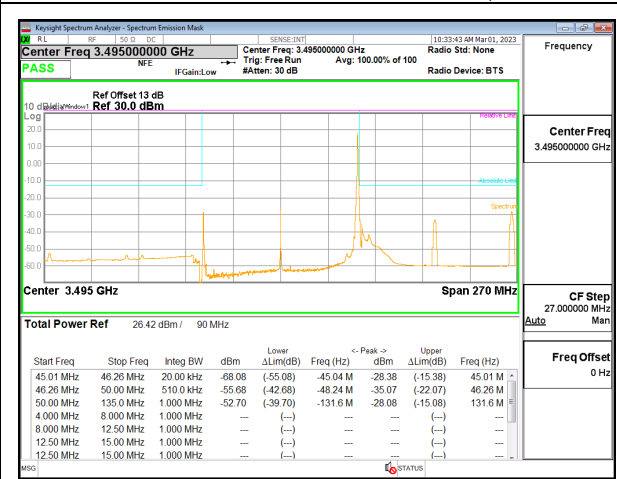

5G NR n77 80MHz BPSK Low Channel RB1-216, ID:19146

5G NR n77 80MHz BPSK Middle Channel RB1-216, ID:19146

5G NR n77 80MHz BPSK Low Channel RB216-0, ID:19146

5G NR n77 80MHz BPSK Middle Channel RB216-0, ID:19146

5G NR n77 80MHz BPSK High Channel RB1-0, ID:19146

5G NR n77 90MHz BPSK Low Channel RB1-0, ID:19146

5G NR n77 80MHz BPSK High Channel RB1-216, ID:19146

5G NR n77 90MHz BPSK Low Channel RB1-244, ID:19146

5G NR n77 80MHz BPSK High Channel RB216-0, ID:19146