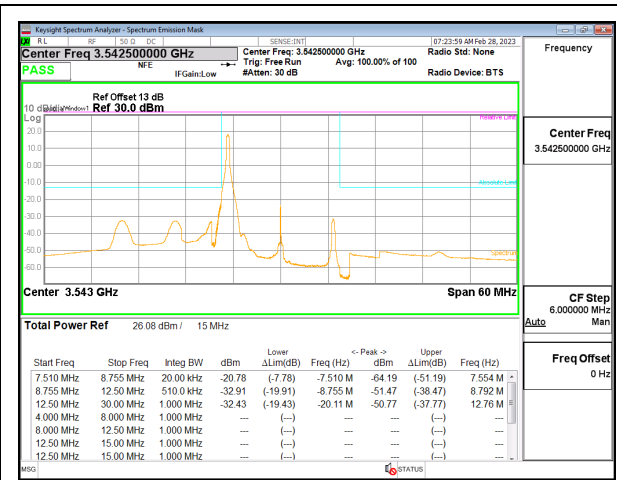

5G NR n77 10MHz BPSK High Channel RB1-0, ID:19146

5G NR n77 15MHz BPSK Low Channel RB1-0, ID:19146

5G NR n77 10MHz BPSK High Channel RB1-23, ID:19146

5G NR n77 15MHz BPSK Low Channel RB1-37, ID:19146

5G NR n77 10MHz BPSK High Channel RB24-0, ID:19146

5G NR n77 15MHz BPSK Low Channel RB36-0, ID:19146

5G NR n77 15MHz BPSK Middle Channel RB1-0, ID:19146

5G NR n77 15MHz BPSK High Channel RB1-0, ID:19146

5G NR n77 15MHz BPSK Middle Channel RB1-37, ID:19146