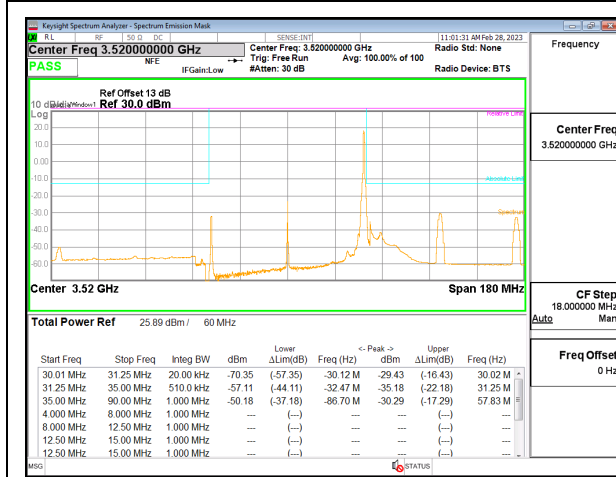

5G NR n77 60MHz BPSK Low Channel RB162-0, ID:19146

5G NR n77 60MHz BPSK Middle Channel RB162-0, ID:19146

5G NR n77 60MHz BPSK High Channel RB1-0, ID:19146

5G NR n77 70MHz BPSK Low Channel RB1-0, ID:19146

5G NR n77 60MHz BPSK High Channel RB1-161, ID:19146

5G NR n77 70MHz BPSK Low Channel RB1-188, ID:19146

5G NR n77 60MHz BPSK High Channel RB162-0, ID:19146

5G NR n77 70MHz BPSK Low Channel RB180-0, ID:19146