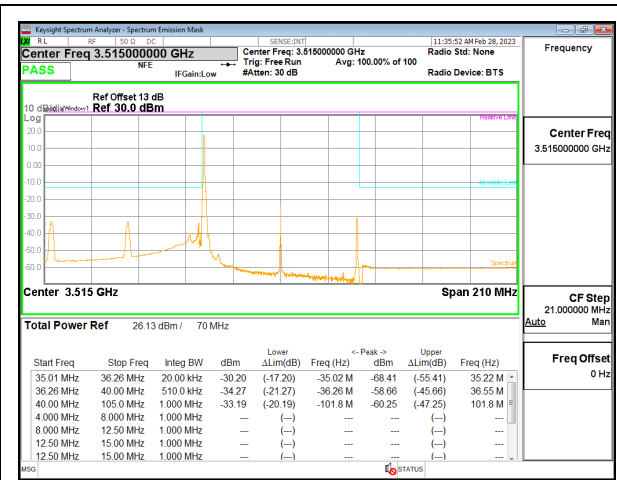

5G NR n77 70MHz BPSK High Channel RB1-0, ID:19146