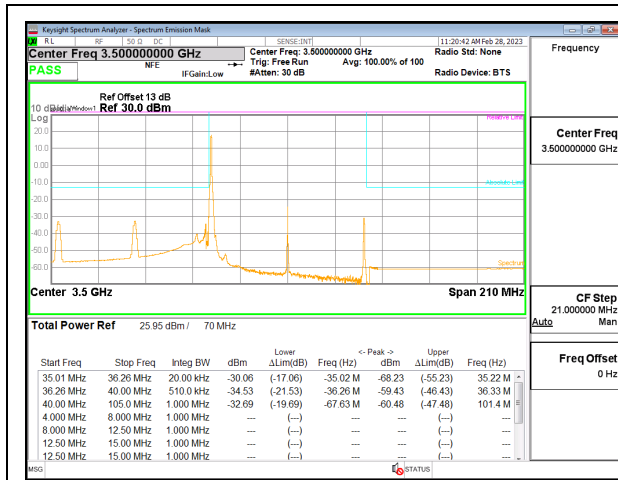

5G NR n77 60MHz BPSK High Channel RB1-161, ID:19146

5G NR n77 70MHz BPSK Low Channel RB1-188, ID:19146

5G NR n77 60MHz BPSK High Channel RB162-0, ID:19146

5G NR n77 70MHz BPSK Low Channel RB180-0, ID:19146

5G NR n77 70MHz BPSK Middle Channel RB1-0, ID:19146

5G NR n77 70MHz BPSK High Channel RB1-0, ID:19146

5G NR n77 70MHz BPSK Middle Channel RB1-188, ID:19146

5G NR n77 70MHz BPSK High Channel RB1-188, ID:19146