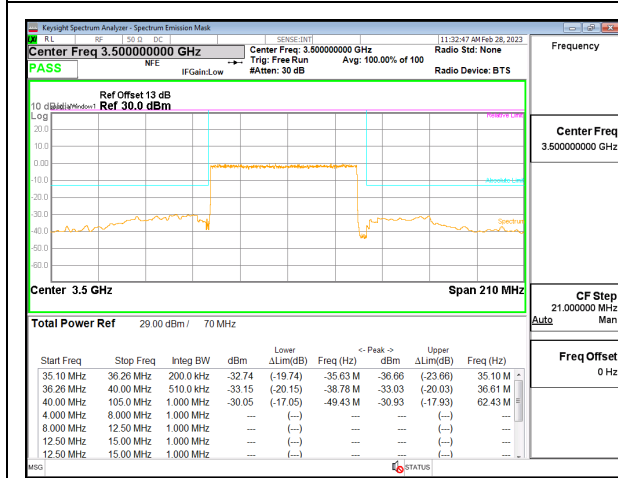

5G NR n77 70MHz BPSK Middle Channel RB1-0, ID:19146

5G NR n77 70MHz BPSK High Channel RB1-0, ID:19146

5G NR n77 70MHz BPSK Middle Channel RB1-188, ID:19146

5G NR n77 70MHz BPSK High Channel RB1-188, ID:19146

5G NR n77 70MHz BPSK Middle Channel RB180-0, ID:19146

5G NR n77 70MHz BPSK High Channel RB180-0, ID:19146

5G NR n77 80MHz BPSK Low Channel RB1-0, ID:19146

5G NR n77 80MHz BPSK Middle Channel RB1-0, ID:19146