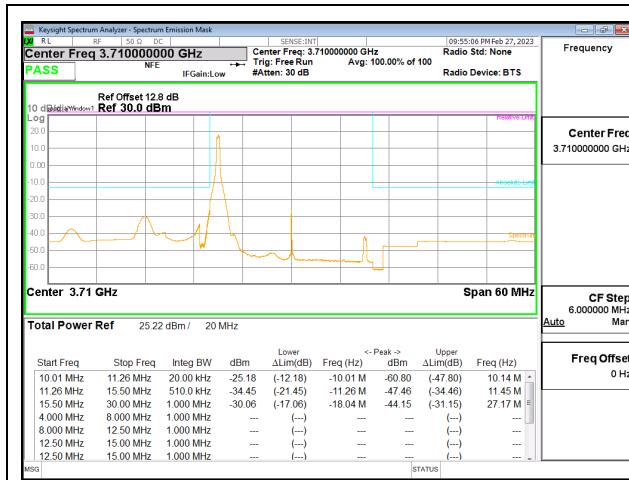

5G NR n77 15MHz BPSK Low Channel RB1-37, ID:50822

5G NR n77 10MHz BPSK High Channel RB24-0, ID:50822

5G NR n77 15MHz BPSK Low Channel RB36-0, ID:50822

5G NR n77 15MHz BPSK Middle Channel RB1-0, ID:50822

5G NR n77 15MHz BPSK High Channel RB1-0, ID:50822

5G NR n77 15MHz BPSK Middle Channel RB1-37, ID:50822

5G NR n77 15MHz BPSK High Channel RB1-37, ID:50822

5G NR n77 15MHz BPSK Middle Channel RB36-0, ID:50822

5G NR n77 15MHz BPSK High Channel RB36-0, ID:50822

5G NR n77 20MHz BPSK Low Channel RB1-0, ID:50822

5G NR n77 20MHz BPSK Middle Channel RB1-0, ID:50822

5G NR n77 20MHz BPSK Low Channel RB1-50, ID:50822

5G NR n77 20MHz BPSK Middle Channel RB1-50, ID:50822