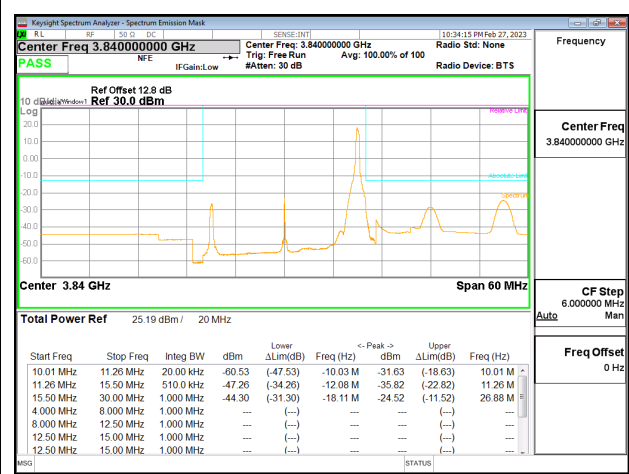

5G NR n77 15MHz BPSK Middle Channel RB1-37, ID:50822

5G NR n77 15MHz BPSK High Channel RB1-37, ID:50822

5G NR n77 15MHz BPSK Middle Channel RB36-0, ID:50822

5G NR n77 15MHz BPSK High Channel RB36-0, ID:50822

5G NR n77 20MHz BPSK Low Channel RB1-0, ID:50822

5G NR n77 20MHz BPSK Middle Channel RB1-0, ID:50822

5G NR n77 20MHz BPSK Low Channel RB1-50, ID:50822

5G NR n77 20MHz BPSK Middle Channel RB1-50, ID:50822