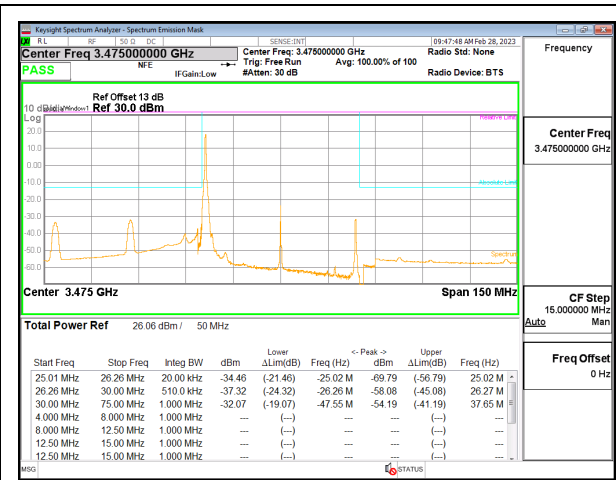

5G NR n77 40MHz BPSK Middle Channel RB1-0, ID:19146

5G NR n77 40MHz BPSK Low Channel RB1-105, ID:19146

5G NR n77 40MHz BPSK Middle Channel RB1-105, ID:19146

5G NR n77 40MHz BPSK Low Channel RB100-0, ID:19146

5G NR n77 40MHz BPSK Middle Channel RB100-0, ID:19146

5G NR n77 40MHz BPSK High Channel RB1-0, ID:19146

5G NR n77 50MHz BPSK Low Channel RB1-0, ID:19146

5G NR n77 40MHz BPSK High Channel RB1-105, ID:19146