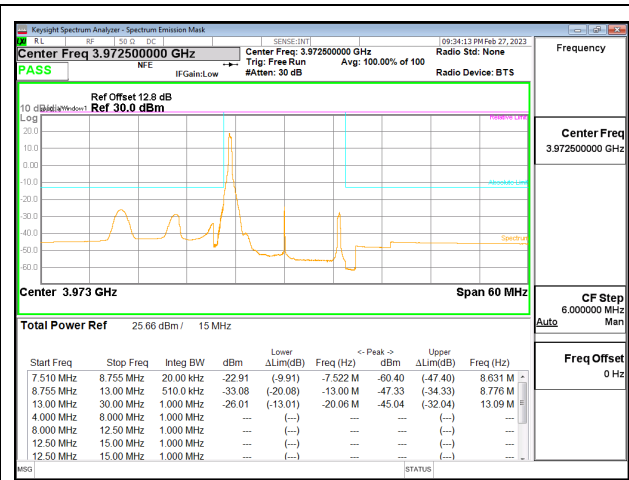

5G NR n77 10MHz BPSK Low Channel RB24-0, ID:50822

5G NR n77 10MHz BPSK Middle Channel RB24-0, ID:50822

5G NR n77 10MHz BPSK High Channel RB1-0, ID:50822

5G NR n77 15MHz BPSK Low Channel RB1-0, ID:50822

5G NR n77 10MHz BPSK High Channel RB1-23, ID:50822

5G NR n77 15MHz BPSK Low Channel RB1-37, ID:50822

5G NR n77 10MHz BPSK High Channel RB24-0, ID:50822

5G NR n77 15MHz BPSK Low Channel RB36-0, ID:50822

5G NR n77 15MHz BPSK Middle Channel RB1-0, ID:50822

5G NR n77 15MHz BPSK High Channel RB1-0, ID:50822