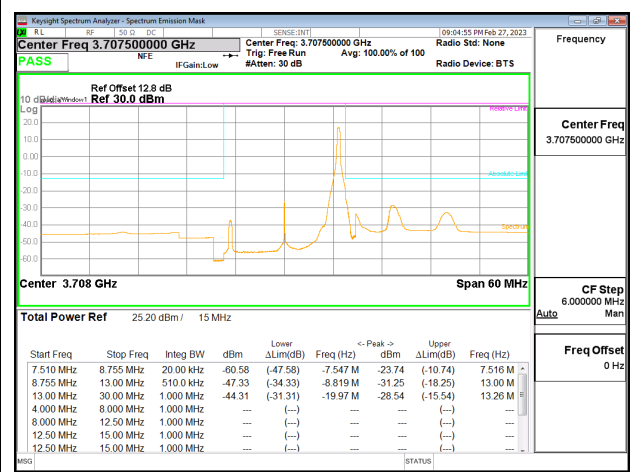

5G NR n77 10MHz BPSK Low Channel RB1-0, ID:50822

5G NR n77 10MHz BPSK Middle Channel RB1-0, ID:50822

5G NR n77 10MHz BPSK Low Channel RB1-23, ID:50822

5G NR n77 10MHz BPSK Middle Channel RB1-23, ID:50822

5G NR n77 10MHz BPSK Low Channel RB24-0, ID:50822

5G NR n77 10MHz BPSK Middle Channel RB24-0, ID:50822

5G NR n77 10MHz BPSK High Channel RB1-0, ID:50822

5G NR n77 15MHz BPSK Low Channel RB1-0, ID:50822

5G NR n77 10MHz BPSK High Channel RB1-23, ID:50822

5G NR n77 15MHz BPSK Low Channel RB1-37, ID:50822

5G NR n77 10MHz BPSK High Channel RB24-0, ID:50822

5G NR n77 15MHz BPSK Low Channel RB36-0, ID:50822

5G NR n77 15MHz BPSK Middle Channel RB1-0, ID:50822

5G NR n77 15MHz BPSK High Channel RB1-0, ID:50822