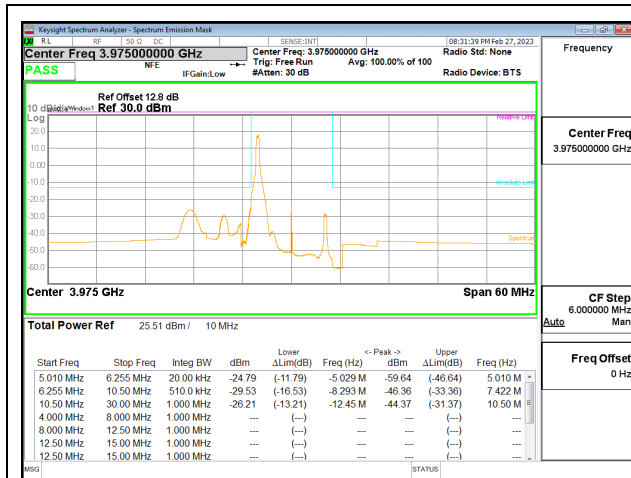

5G NR n77 10MHz BPSK Low Channel RB1-0, ID:50822

5G NR n77 10MHz BPSK Middle Channel RB1-0, ID:50822

5G NR n77 10MHz BPSK Low Channel RB1-23, ID:50822

5G NR n77 10MHz BPSK Middle Channel RB1-23, ID:50822

5G NR n77 10MHz BPSK Low Channel RB24-0, ID:50822

5G NR n77 10MHz BPSK Middle Channel RB24-0, ID:50822

5G NR n77 10MHz BPSK High Channel RB1-0, ID:50822

5G NR n77 15MHz BPSK Low Channel RB1-0, ID:50822

5G NR n77 10MHz BPSK High Channel RB1-23, ID:50822