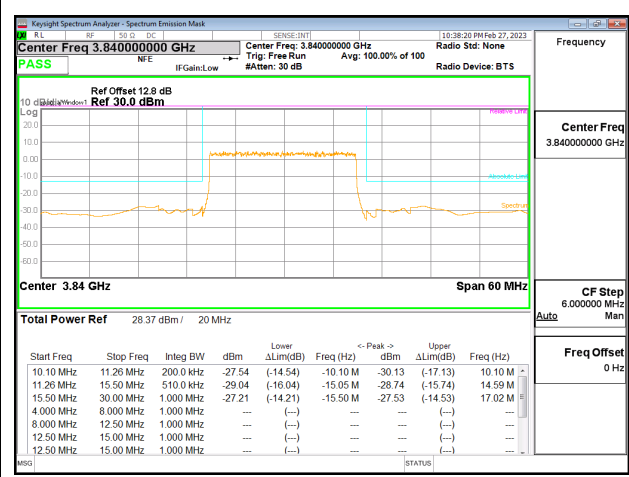

5G NR n77 20MHz BPSK Low Channel RB1-0, ID:50822

5G NR n77 20MHz BPSK Middle Channel RB1-0, ID:50822

5G NR n77 20MHz BPSK Low Channel RB1-50, ID:50822

5G NR n77 20MHz BPSK Middle Channel RB1-50, ID:50822

5G NR n77 20MHz BPSK Low Channel RB50-0, ID:50822

5G NR n77 20MHz BPSK Middle Channel RB50-0, ID:50822

5G NR n77 20MHz BPSK High Channel RB1-0, ID:50822

5G NR n77 30MHz BPSK Low Channel RB1-0, ID:50822

5G NR n77 20MHz BPSK High Channel RB1-50, ID:50822