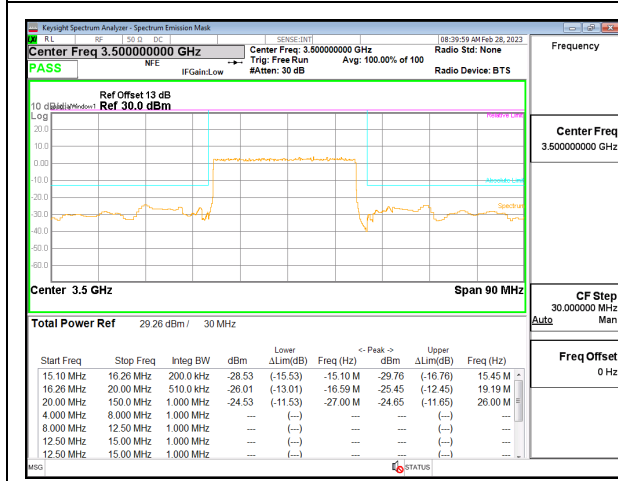

5G NR n77 20MHz BPSK Middle Channel RB50-0, ID:19146

5G NR n77 20MHz BPSK High Channel RB1-0, ID:19146

5G NR n77 30MHz BPSK Low Channel RB1-0, ID:19146

5G NR n77 20MHz BPSK High Channel RB1-50, ID:19146

5G NR n77 30MHz BPSK Low Channel RB1-77, ID:19146

5G NR n77 20MHz BPSK High Channel RB50-0, ID:19146

5G NR n77 30MHz BPSK Low Channel RB75-0, ID:19146

5G NR n77 30MHz BPSK Middle Channel RB1-0, ID:19146

5G NR n77 30MHz BPSK High Channel RB1-0, ID:19146

5G NR n77 30MHz BPSK Middle Channel RB1-77, ID:19146

5G NR n77 30MHz BPSK High Channel RB1-77, ID:19146

5G NR n77 30MHz BPSK Middle Channel RB75-0, ID:19146

5G NR n77 30MHz BPSK High Channel RB75-0, ID:19146

5G NR n77 40MHz BPSK Low Channel RB1-0, ID:19146