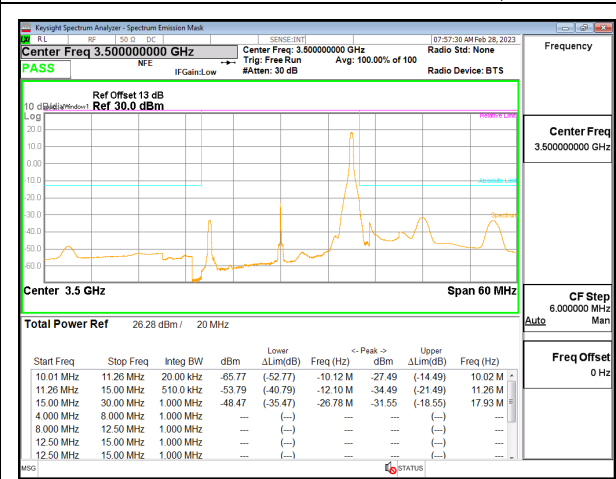

5G NR n77 15MHz BPSK High Channel RB1-37, ID:19146

5G NR n77 15MHz BPSK Middle Channel RB36-0, ID:19146

5G NR n77 15MHz BPSK High Channel RB36-0, ID:19146

5G NR n77 20MHz BPSK Low Channel RB1-0, ID:19146

5G NR n77 20MHz BPSK Middle Channel RB1-0, ID:19146

5G NR n77 20MHz BPSK Low Channel RB1-50, ID:19146

5G NR n77 20MHz BPSK Middle Channel RB1-50, ID:19146

5G NR n77 20MHz BPSK Low Channel RB50-0, ID:19146