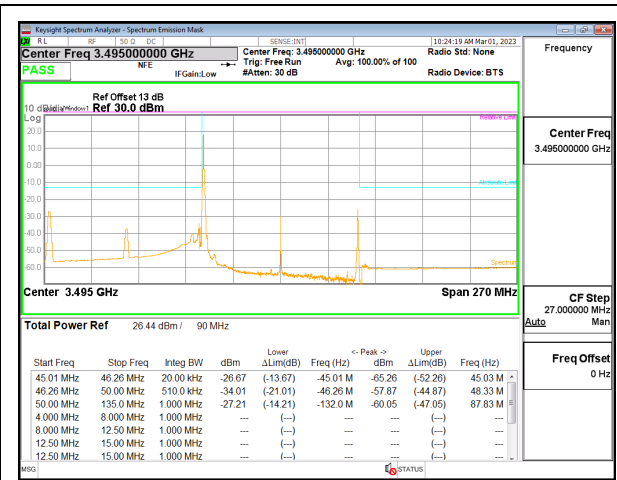

5G NR n77 80MHz BPSK Low Channel RB1-216, ID:19146

5G NR n77 80MHz BPSK Middle Channel RB1-216, ID:19146

5G NR n77 80MHz BPSK Low Channel RB216-0, ID:19146

5G NR n77 80MHz BPSK Middle Channel RB216-0, ID:19146

5G NR n77 80MHz BPSK High Channel RB1-0, ID:19146

5G NR n77 90MHz BPSK Low Channel RB1-0, ID:19146

5G NR n77 80MHz BPSK High Channel RB1-216, ID:19146

5G NR n77 90MHz BPSK Low Channel RB1-244, ID:19146

5G NR n77 80MHz BPSK High Channel RB216-0, ID:19146