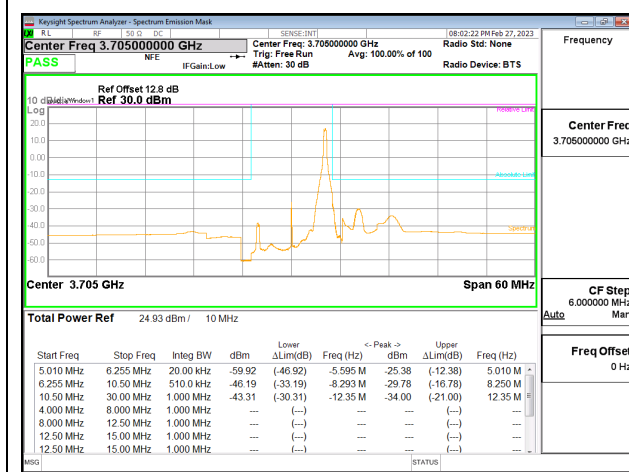

5G NR n77 10MHz BPSK Low Channel RB1-0, ID:50822

5G NR n77 10MHz BPSK Middle Channel RB1-0, ID:50822

5G NR n77 10MHz BPSK Low Channel RB1-23, ID:50822

5G NR n77 10MHz BPSK Middle Channel RB1-23, ID:50822