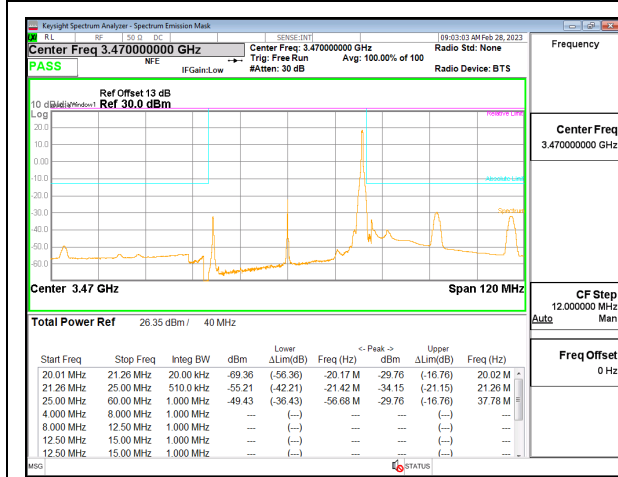

5G NR n77 40MHz BPSK Low Channel RB1-105, ID:19146