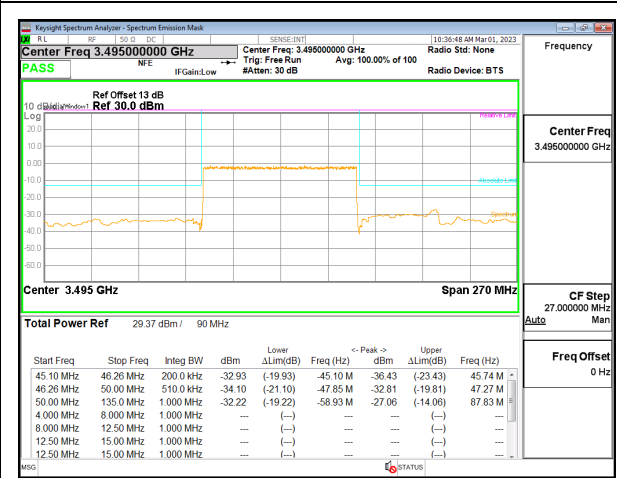

5G NR n77 80MHz BPSK High Channel RB1-0, ID:19146

5G NR n77 90MHz BPSK Low Channel RB1-0, ID:19146

5G NR n77 80MHz BPSK High Channel RB1-216, ID:19146

5G NR n77 90MHz BPSK Low Channel RB1-244, ID:19146

5G NR n77 80MHz BPSK High Channel RB216-0, ID:19146

5G NR n77 90MHz BPSK Low Channel RB243-0, ID:19146

5G NR n77 90MHz BPSK Middle Channel RB1-0, ID:19146

5G NR n77 90MHz BPSK High Channel RB1-0, ID:19146

5G NR n77 90MHz BPSK Middle Channel RB1-244, ID:19146