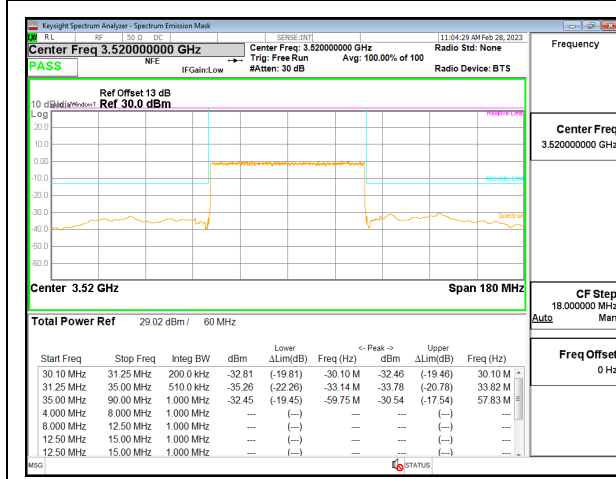

5G NR n77 60MHz BPSK Low Channel RB162-0, ID:19146

5G NR n77 60MHz BPSK Middle Channel RB162-0, ID:19146

5G NR n77 60MHz BPSK High Channel RB1-0, ID:19146

5G NR n77 70MHz BPSK Low Channel RB1-0, ID:19146

5G NR n77 60MHz BPSK High Channel RB1-161, ID:19146

5G NR n77 70MHz BPSK Low Channel RB1-188, ID:19146

5G NR n77 60MHz BPSK High Channel RB162-0, ID:19146

5G NR n77 70MHz BPSK Low Channel RB180-0, ID:19146