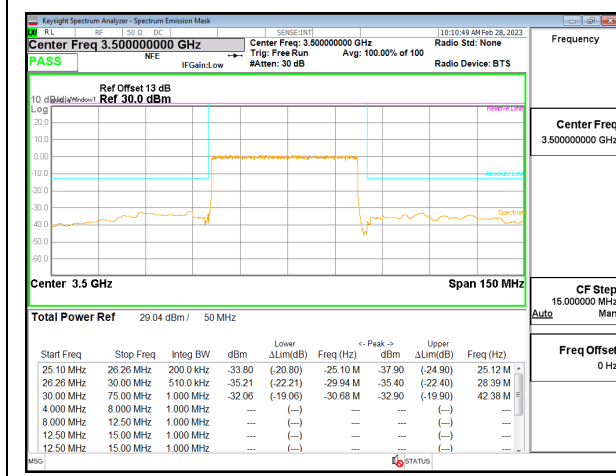

5G NR n77 50MHz BPSK Low Channel RB1-132, ID:19146

5G NR n77 40MHz BPSK High Channel RB100-0, ID:19146

5G NR n77 50MHz BPSK Low Channel RB128-0, ID:19146

5G NR n77 50MHz BPSK Middle Channel RB1-0, ID:19146

5G NR n77 50MHz BPSK High Channel RB1-0, ID:19146

5G NR n77 50MHz BPSK Middle Channel RB1-132, ID:19146

5G NR n77 50MHz BPSK High Channel RB1-132, ID:19146

5G NR n77 50MHz BPSK Middle Channel RB128-0

5G NR n77 50MHz BPSK High Channel RB128-0