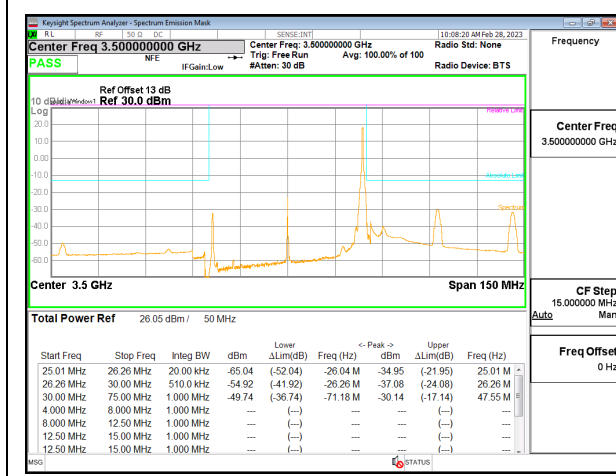

5G NR n77 50MHz BPSK Low Channel RB1-132, ID:19146

5G NR n77 40MHz BPSK High Channel RB100-0, ID:19146

5G NR n77 50MHz BPSK Low Channel RB128-0, ID:19146

5G NR n77 50MHz BPSK Middle Channel RB1-0, ID:19146

5G NR n77 50MHz BPSK High Channel RB1-0, ID:19146

5G NR n77 50MHz BPSK Middle Channel RB1-132, ID:19146

5G NR n77 50MHz BPSK High Channel RB1-132, ID:19146

5G NR n77 50MHz BPSK Middle Channel RB128-0

5G NR n77 50MHz BPSK High Channel RB128-0