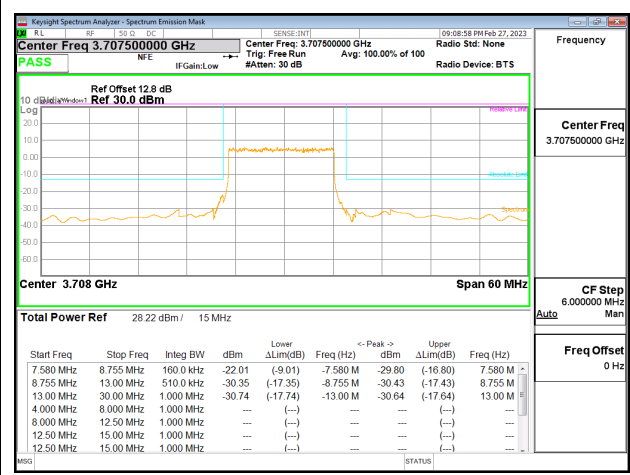

5G NR n77 15MHz BPSK Low Channel RB36-0, ID:50822