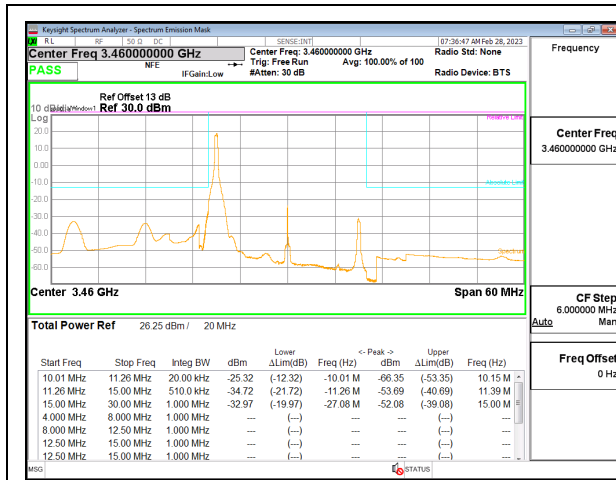

5G NR n77 10MHz BPSK High Channel RB1-0, ID:19146

5G NR n77 15MHz BPSK Low Channel RB1-0, ID:19146

5G NR n77 10MHz BPSK High Channel RB1-23, ID:19146

5G NR n77 15MHz BPSK Low Channel RB1-37, ID:19146

5G NR n77 10MHz BPSK High Channel RB24-0, ID:19146

5G NR n77 15MHz BPSK Low Channel RB36-0, ID:19146

5G NR n77 15MHz BPSK Middle Channel RB1-0, ID:19146

5G NR n77 15MHz BPSK High Channel RB1-0, ID:19146

5G NR n77 15MHz BPSK Middle Channel RB1-37, ID:19146

5G NR n77 15MHz BPSK High Channel RB1-37, ID:19146

5G NR n77 15MHz BPSK Middle Channel RB36-0, ID:19146

5G NR n77 15MHz BPSK High Channel RB36-0, ID:19146

5G NR n77 20MHz BPSK Low Channel RB1-0, ID:19146