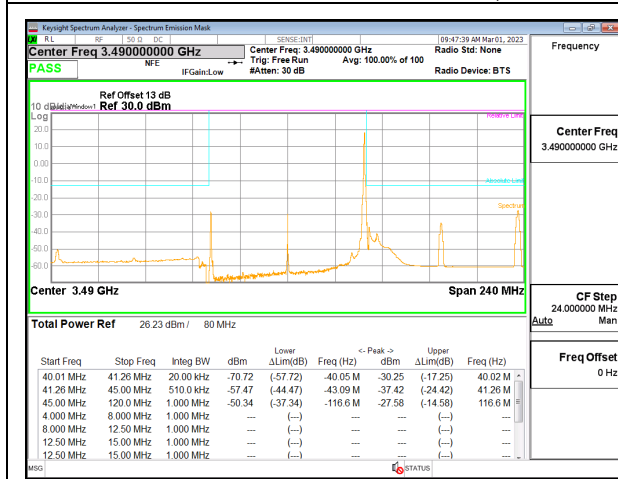

5G NR n77 70MHz BPSK Middle Channel RB180-0, ID:19146

5G NR n77 70MHz BPSK High Channel RB180-0, ID:19146

5G NR n77 80MHz BPSK Low Channel RB1-0, ID:19146

5G NR n77 80MHz BPSK Middle Channel RB1-0, ID:19146

5G NR n77 80MHz BPSK Low Channel RB1-216, ID:19146

5G NR n77 80MHz BPSK Middle Channel RB1-216, ID:19146

5G NR n77 80MHz BPSK Low Channel RB216-0, ID:19146

5G NR n77 80MHz BPSK Middle Channel RB216-0, ID:19146