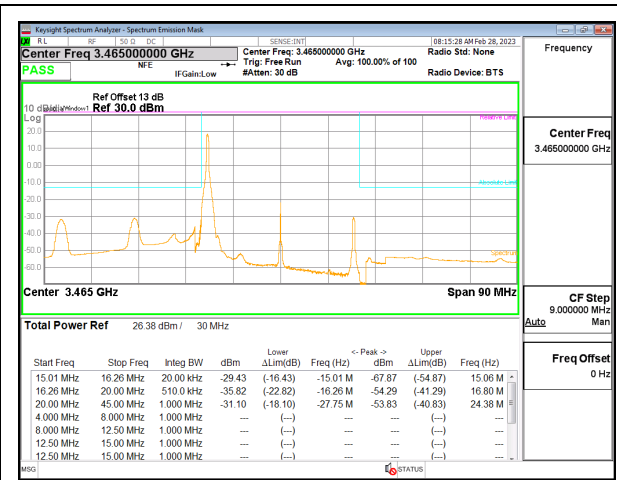

5G NR n77 20MHz BPSK Middle Channel RB1-0, ID:19146

5G NR n77 20MHz BPSK Low Channel RB1-50, ID:19146

5G NR n77 20MHz BPSK Middle Channel RB1-50, ID:19146

5G NR n77 20MHz BPSK Low Channel RB50-0, ID:19146

5G NR n77 20MHz BPSK Middle Channel RB50-0, ID:19146

5G NR n77 20MHz BPSK High Channel RB1-0, ID:19146

5G NR n77 30MHz BPSK Low Channel RB1-0, ID:19146

5G NR n77 20MHz BPSK High Channel RB1-50, ID:19146

5G NR n77 30MHz BPSK Low Channel RB1-77, ID:19146