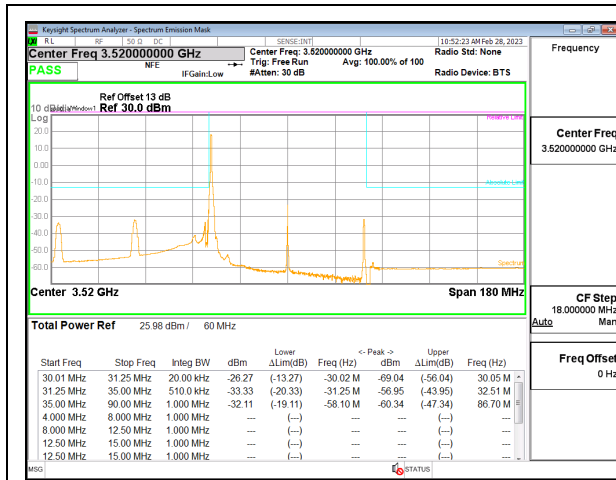

5G NR n77 60MHz BPSK Low Channel RB1-0, ID:19146

5G NR n77 60MHz BPSK Middle Channel RB1-0, ID:19146

5G NR n77 60MHz BPSK Low Channel RB1-161, ID:19146

5G NR n77 60MHz BPSK Middle Channel RB1-161, ID:19146

5G NR n77 60MHz BPSK Low Channel RB162-0, ID:19146

5G NR n77 60MHz BPSK Middle Channel RB162-0, ID:19146

5G NR n77 60MHz BPSK High Channel RB1-0, ID:19146

5G NR n77 70MHz BPSK Low Channel RB1-0, ID:19146