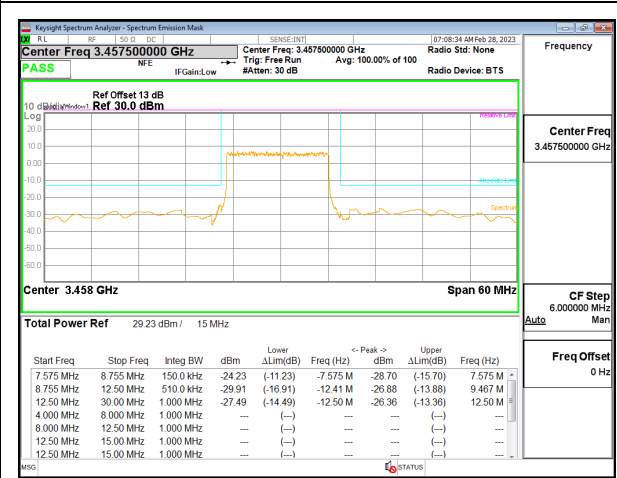

5G NR n77 10MHz BPSK High Channel RB1-0, ID:19146

5G NR n77 15MHz BPSK Low Channel RB1-0, ID:19146

5G NR n77 10MHz BPSK High Channel RB1-23, ID:19146

5G NR n77 15MHz BPSK Low Channel RB1-37, ID:19146

5G NR n77 10MHz BPSK High Channel RB24-0, ID:19146

5G NR n77 15MHz BPSK Low Channel RB36-0, ID:19146

5G NR n77 15MHz BPSK Middle Channel RB1-0, ID:19146

5G NR n77 15MHz BPSK High Channel RB1-0, ID:19146

5G NR n77 15MHz BPSK Middle Channel RB1-37, ID:19146