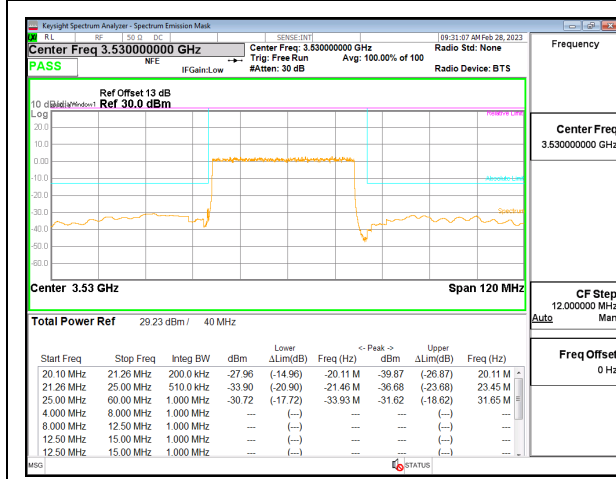

5G NR n77 40MHz BPSK Middle Channel RB100-0, ID:19146

5G NR n77 40MHz BPSK High Channel RB1-0, ID:19146

5G NR n77 50MHz BPSK Low Channel RB1-0, ID:19146

5G NR n77 40MHz BPSK High Channel RB1-105, ID:19146

5G NR n77 50MHz BPSK Low Channel RB1-132, ID:19146

5G NR n77 40MHz BPSK High Channel RB100-0, ID:19146

5G NR n77 50MHz BPSK Low Channel RB128-0, ID:19146

5G NR n77 50MHz BPSK Middle Channel RB1-0, ID:19146