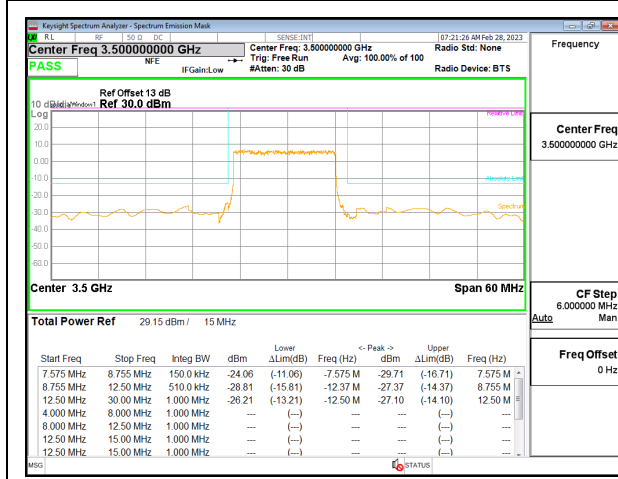

5G NR n77 10MHz BPSK High Channel RB1-0, ID:19146

5G NR n77 15MHz BPSK Low Channel RB1-0, ID:19146

5G NR n77 10MHz BPSK High Channel RB1-23, ID:19146

5G NR n77 15MHz BPSK Low Channel RB1-37, ID:19146

5G NR n77 10MHz BPSK High Channel RB24-0, ID:19146

5G NR n77 15MHz BPSK Low Channel RB36-0, ID:19146

5G NR n77 15MHz BPSK Middle Channel RB1-0, ID:19146

5G NR n77 15MHz BPSK High Channel RB1-0, ID:19146

5G NR n77 15MHz BPSK Middle Channel RB1-37, ID:19146

5G NR n77 15MHz BPSK High Channel RB1-37, ID:19146

5G NR n77 15MHz BPSK Middle Channel RB36-0, ID:19146

5G NR n77 15MHz BPSK High Channel RB36-0, ID:19146

5G NR n77 20MHz BPSK Low Channel RB1-0, ID:19146