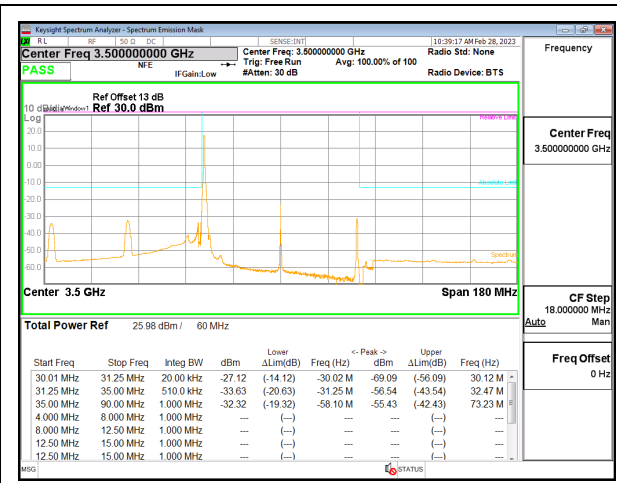

5G NR n77 60MHz BPSK Middle Channel RB1-0, ID:19146