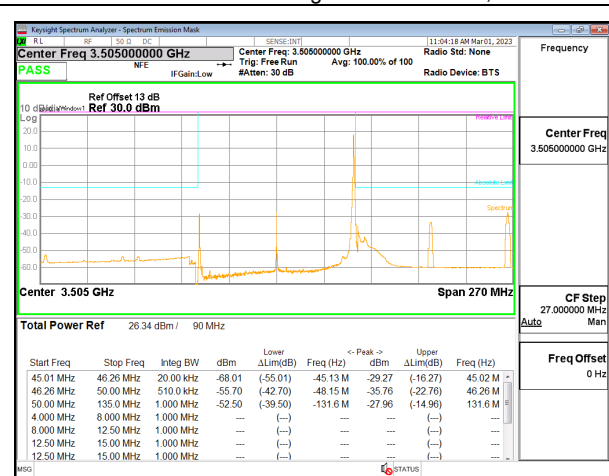

5G NR n77 80MHz BPSK High Channel RB1-0, ID:19146

5G NR n77 90MHz BPSK Low Channel RB1-0, ID:19146

5G NR n77 80MHz BPSK High Channel RB1-216, ID:19146

5G NR n77 90MHz BPSK Low Channel RB1-244, ID:19146

5G NR n77 80MHz BPSK High Channel RB216-0, ID:19146

5G NR n77 90MHz BPSK Low Channel RB243-0, ID:19146

5G NR n77 90MHz BPSK Middle Channel RB1-0, ID:19146

5G NR n77 90MHz BPSK High Channel RB1-0, ID:19146

5G NR n77 90MHz BPSK Middle Channel RB1-244, ID:19146

5G NR n77 90MHz BPSK High Channel RB1-244, ID:19146

5G NR n77 90MHz BPSK Middle Channel RB243-0, ID:19146

5G NR n77 90MHz BPSK High Channel RB243-0, ID:19146

5G NR n77 100MHz BPSK Middle Channel RB1-0, ID:19146