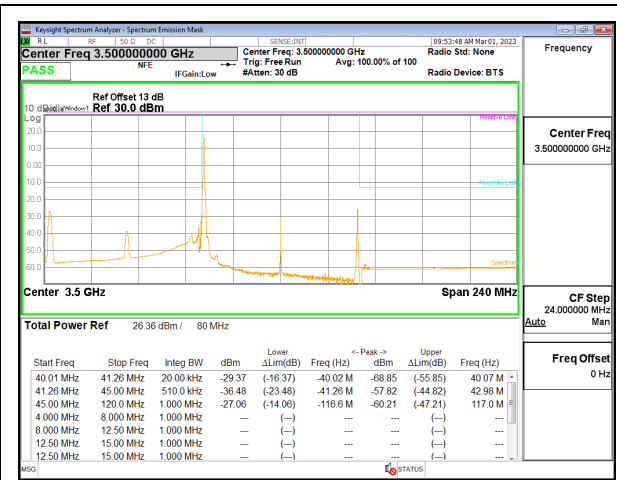

5G NR n77 80MHz BPSK Middle Channel RB1-0, ID:19146