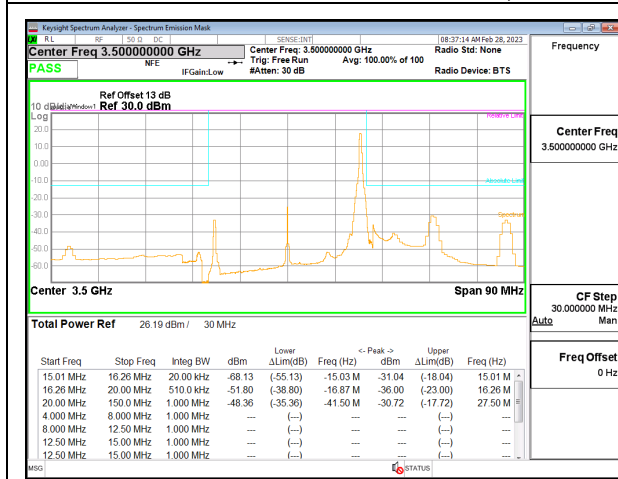

5G NR n77 20MHz BPSK Middle Channel RB50-0, ID:19146

5G NR n77 20MHz BPSK High Channel RB1-0, ID:19146

5G NR n77 30MHz BPSK Low Channel RB1-0, ID:19146

5G NR n77 20MHz BPSK High Channel RB1-50, ID:19146

5G NR n77 30MHz BPSK Low Channel RB1-77, ID:19146

5G NR n77 20MHz BPSK High Channel RB50-0, ID:19146

5G NR n77 30MHz BPSK Low Channel RB75-0, ID:19146

5G NR n77 30MHz BPSK Middle Channel RB1-0, ID:19146

5G NR n77 30MHz BPSK High Channel RB1-0, ID:19146

5G NR n77 30MHz BPSK Middle Channel RB1-77, ID:19146

5G NR n77 30MHz BPSK High Channel RB1-77, ID:19146

5G NR n77 30MHz BPSK Middle Channel RB75-0, ID:19146

5G NR n77 30MHz BPSK High Channel RB75-0, ID:19146

5G NR n77 40MHz BPSK Low Channel RB1-0, ID:19146