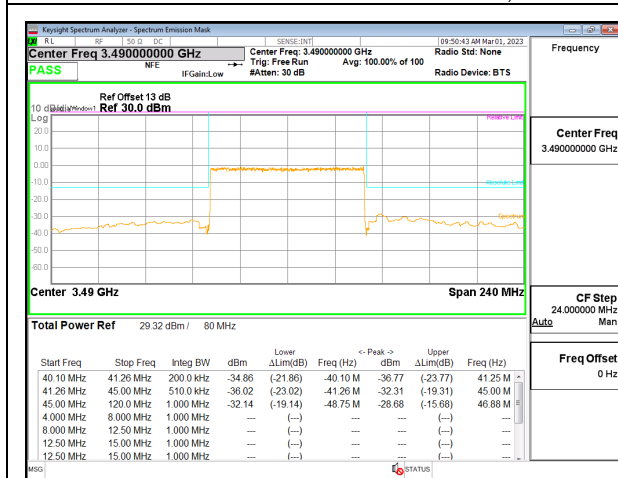

5G NR n77 70MHz BPSK Middle Channel RB180-0, ID:19146

5G NR n77 70MHz BPSK High Channel RB180-0, ID:19146

5G NR n77 80MHz BPSK Low Channel RB1-0, ID:19146

5G NR n77 80MHz BPSK Middle Channel RB1-0, ID:19146

5G NR n77 80MHz BPSK Low Channel RB1-216, ID:19146

5G NR n77 80MHz BPSK Middle Channel RB1-216, ID:19146

5G NR n77 80MHz BPSK Low Channel RB216-0, ID:19146

5G NR n77 80MHz BPSK Middle Channel RB216-0, ID:19146