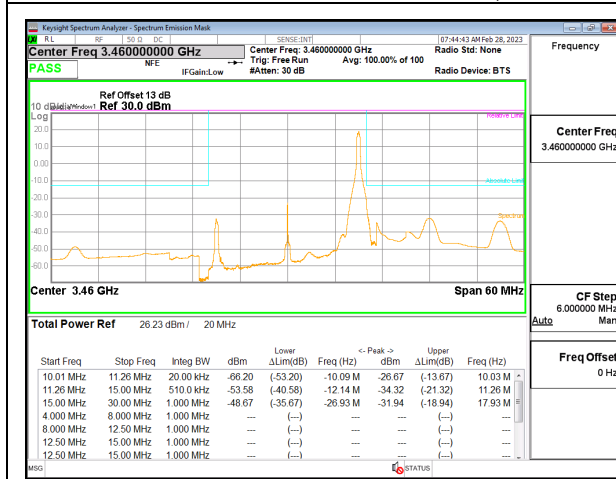

5G NR n77 15MHz BPSK High Channel RB1-37, ID:19146

5G NR n77 15MHz BPSK Middle Channel RB36-0, ID:19146

5G NR n77 15MHz BPSK High Channel RB36-0, ID:19146

5G NR n77 20MHz BPSK Low Channel RB1-0, ID:19146

5G NR n77 20MHz BPSK Middle Channel RB1-0, ID:19146

5G NR n77 20MHz BPSK Low Channel RB1-50, ID:19146

5G NR n77 20MHz BPSK Middle Channel RB1-50, ID:19146

5G NR n77 20MHz BPSK Low Channel RB50-0, ID:19146