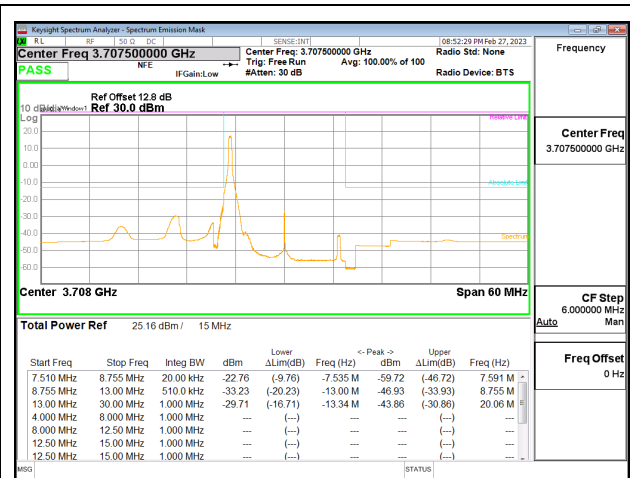

5G NR n77 10MHz BPSK Low Channel RB1-0, ID:50822

5G NR n77 10MHz BPSK Middle Channel RB1-0, ID:50822

5G NR n77 10MHz BPSK Low Channel RB1-23, ID:50822

5G NR n77 10MHz BPSK Middle Channel RB1-23, ID:50822

5G NR n77 10MHz BPSK Low Channel RB24-0, ID:50822

5G NR n77 10MHz BPSK Middle Channel RB24-0, ID:50822

5G NR n77 10MHz BPSK High Channel RB1-0, ID:50822

5G NR n77 15MHz BPSK Low Channel RB1-0, ID:50822

5G NR n77 10MHz BPSK High Channel RB1-23, ID:50822