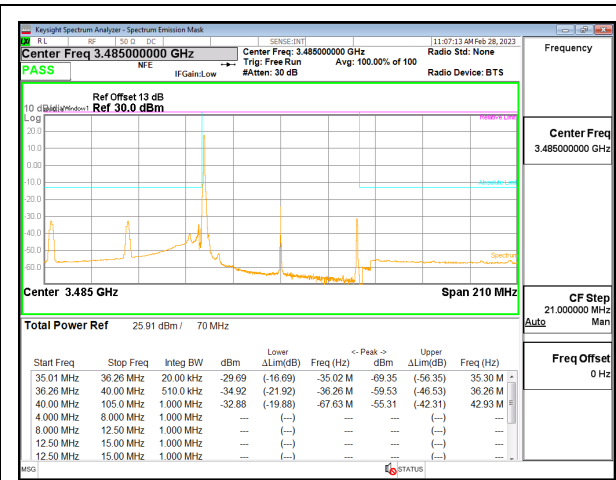

5G NR n77 60MHz BPSK Low Channel RB1-0, ID:19146

5G NR n77 60MHz BPSK Middle Channel RB1-0, ID:19146

5G NR n77 60MHz BPSK Low Channel RB1-161, ID:19146

5G NR n77 60MHz BPSK Middle Channel RB1-161, ID:19146

5G NR n77 60MHz BPSK Low Channel RB162-0, ID:19146

5G NR n77 60MHz BPSK Middle Channel RB162-0, ID:19146

5G NR n77 60MHz BPSK High Channel RB1-0, ID:19146

5G NR n77 70MHz BPSK Low Channel RB1-0, ID:19146