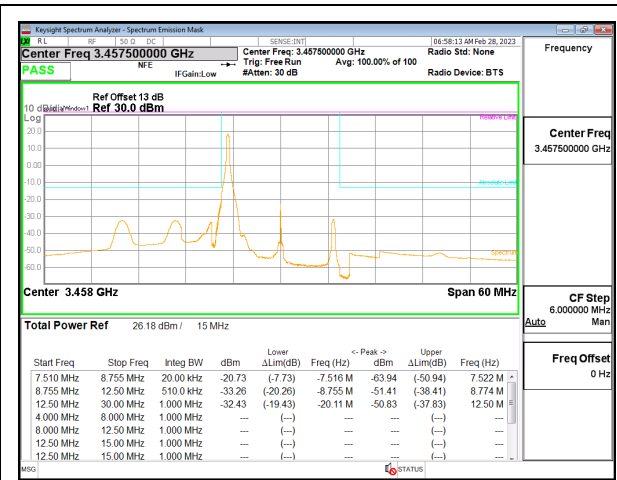

5G NR n77 10MHz BPSK High Channel RB1-0, ID:19146

5G NR n77 15MHz BPSK Low Channel RB1-0, ID:19146

5G NR n77 10MHz BPSK High Channel RB1-23, ID:19146

5G NR n77 15MHz BPSK Low Channel RB1-37, ID:19146

5G NR n77 10MHz BPSK High Channel RB24-0, ID:19146

5G NR n77 15MHz BPSK Low Channel RB36-0, ID:19146

5G NR n77 15MHz BPSK Middle Channel RB1-0, ID:19146

5G NR n77 15MHz BPSK High Channel RB1-0, ID:19146

5G NR n77 15MHz BPSK Middle Channel RB1-37, ID:19146