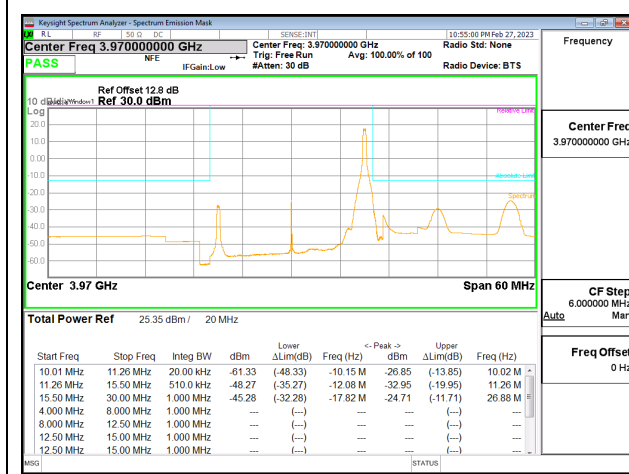

5G NR n77 20MHz BPSK Low Channel RB1-0, ID:50822

5G NR n77 20MHz BPSK Middle Channel RB1-0, ID:50822

5G NR n77 20MHz BPSK Low Channel RB1-50, ID:50822

5G NR n77 20MHz BPSK Middle Channel RB1-50, ID:50822

5G NR n77 20MHz BPSK Low Channel RB50-0, ID:50822

5G NR n77 20MHz BPSK Middle Channel RB50-0, ID:50822

5G NR n77 20MHz BPSK High Channel RB1-0, ID:50822

5G NR n77 30MHz BPSK Low Channel RB1-0, ID:50822

5G NR n77 20MHz BPSK High Channel RB1-50, ID:50822

5G NR n77 30MHz BPSK Low Channel RB1-77, ID:50822

5G NR n77 20MHz BPSK High Channel RB50-0, ID:50822

5G NR n77 30MHz BPSK Low Channel RB75-0, ID:50822