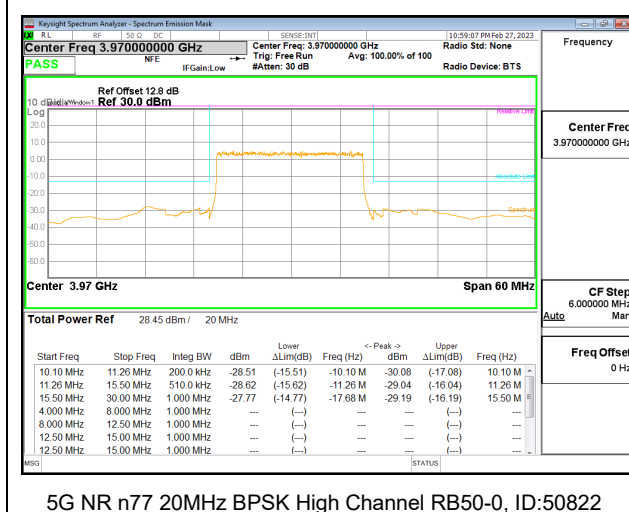

5G NR n77 20MHz BPSK Low Channel RB1-0, ID:50822

5G NR n77 20MHz BPSK Middle Channel RB1-0, ID:50822

5G NR n77 20MHz BPSK Low Channel RB1-50, ID:50822

5G NR n77 20MHz BPSK Middle Channel RB1-50, ID:50822

5G NR n77 20MHz BPSK Low Channel RB50-0, ID:50822

5G NR n77 20MHz BPSK Middle Channel RB50-0, ID:50822

5G NR n77 20MHz BPSK High Channel RB1-0, ID:50822

5G NR n77 30MHz BPSK Low Channel RB1-0, ID:50822

5G NR n77 20MHz BPSK High Channel RB1-50, ID:50822

5G NR n77 30MHz BPSK Low Channel RB1-77, ID:50822

5G NR n77 20MHz BPSK High Channel RB50-0, ID:50822

5G NR n77 30MHz BPSK Low Channel RB75-0, ID:50822