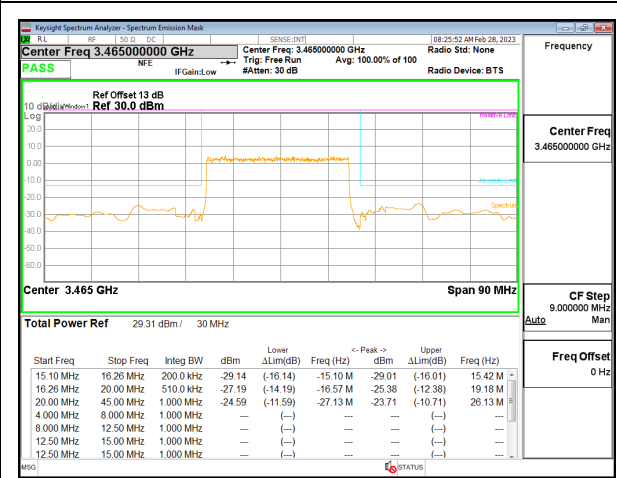

5G NR n77 20MHz BPSK Middle Channel RB1-0, ID:19146

5G NR n77 20MHz BPSK Low Channel RB1-50, ID:19146

5G NR n77 20MHz BPSK Middle Channel RB1-50, ID:19146

5G NR n77 20MHz BPSK Low Channel RB50-0, ID:19146

5G NR n77 20MHz BPSK Middle Channel RB50-0, ID:19146

5G NR n77 20MHz BPSK High Channel RB1-0, ID:19146

5G NR n77 30MHz BPSK Low Channel RB1-0, ID:19146

5G NR n77 20MHz BPSK High Channel RB1-50, ID:19146

5G NR n77 30MHz BPSK Low Channel RB1-77, ID:19146

5G NR n77 20MHz BPSK High Channel RB50-0, ID:19146

5G NR n77 30MHz BPSK Low Channel RB75-0, ID:19146

5G NR n77 30MHz BPSK Middle Channel RB1-0, ID:19146

5G NR n77 30MHz BPSK High Channel RB1-0, ID:19146

5G NR n77 30MHz BPSK Middle Channel RB1-77, ID:19146