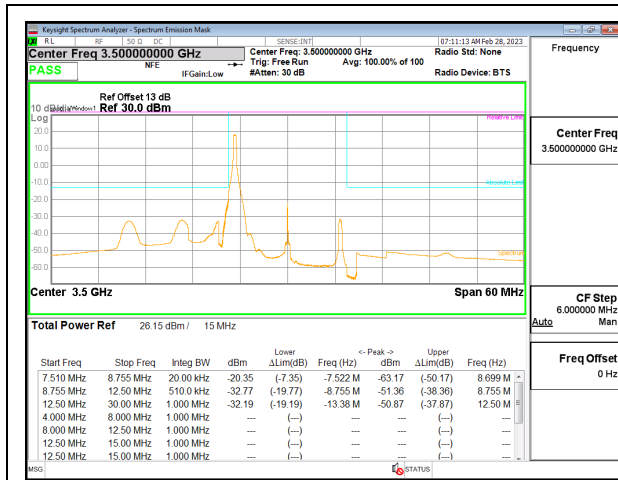

5G NR n77 10MHz BPSK High Channel RB1-0, ID:19146

5G NR n77 15MHz BPSK Low Channel RB1-0, ID:19146

5G NR n77 10MHz BPSK High Channel RB1-23, ID:19146

5G NR n77 15MHz BPSK Low Channel RB1-37, ID:19146

5G NR n77 10MHz BPSK High Channel RB24-0, ID:19146

5G NR n77 15MHz BPSK Low Channel RB36-0, ID:19146

5G NR n77 15MHz BPSK Middle Channel RB1-0, ID:19146

5G NR n77 15MHz BPSK High Channel RB1-0, ID:19146

5G NR n77 15MHz BPSK Middle Channel RB1-37, ID:19146