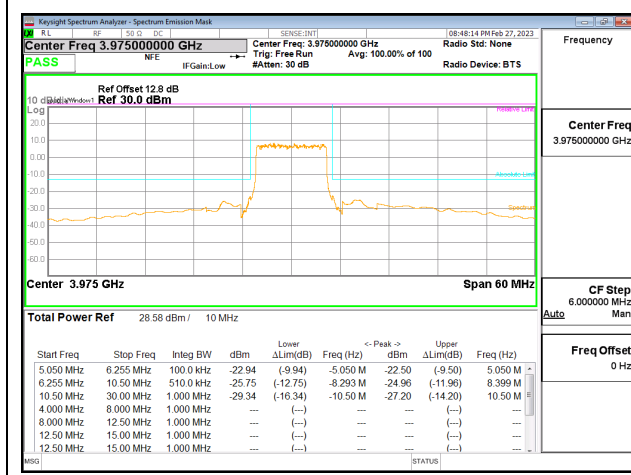

5G NR n77 10MHz BPSK Low Channel RB1-0, ID:50822

5G NR n77 10MHz BPSK Middle Channel RB1-0, ID:50822

5G NR n77 10MHz BPSK Low Channel RB1-23, ID:50822

5G NR n77 10MHz BPSK Middle Channel RB1-23, ID:50822

5G NR n77 10MHz BPSK Low Channel RB24-0, ID:50822

5G NR n77 10MHz BPSK Middle Channel RB24-0, ID:50822

5G NR n77 10MHz BPSK High Channel RB1-0, ID:50822

5G NR n77 15MHz BPSK Low Channel RB1-0, ID:50822

5G NR n77 10MHz BPSK High Channel RB1-23, ID:50822

5G NR n77 15MHz BPSK Low Channel RB1-37, ID:50822

5G NR n77 10MHz BPSK High Channel RB24-0, ID:50822

5G NR n77 15MHz BPSK Low Channel RB36-0, ID:50822

5G NR n77 15MHz BPSK Middle Channel RB1-0, ID:50822

5G NR n77 15MHz BPSK High Channel RB1-0, ID:50822