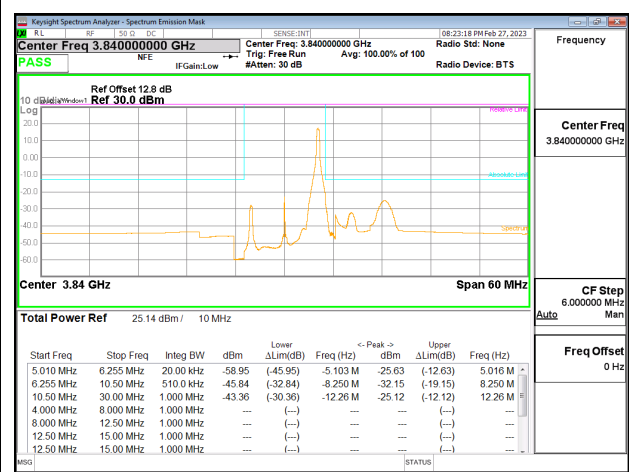

5G NR n77 10MHz BPSK Low Channel RB1-0, ID:50822

5G NR n77 10MHz BPSK Middle Channel RB1-0, ID:50822

5G NR n77 10MHz BPSK Low Channel RB1-23, ID:50822

5G NR n77 10MHz BPSK Middle Channel RB1-23, ID:50822