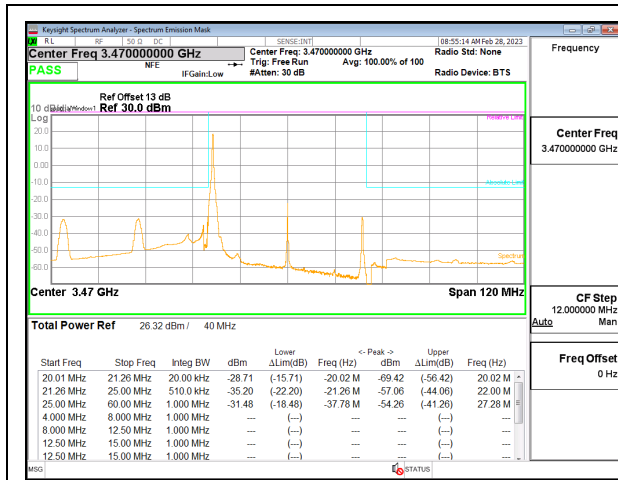

5G NR n77 20MHz BPSK Middle Channel RB50-0, ID:19146

5G NR n77 20MHz BPSK High Channel RB1-0, ID:19146

5G NR n77 30MHz BPSK Low Channel RB1-0, ID:19146

5G NR n77 20MHz BPSK High Channel RB1-50, ID:19146

5G NR n77 30MHz BPSK Low Channel RB1-77, ID:19146

5G NR n77 20MHz BPSK High Channel RB50-0, ID:19146

5G NR n77 30MHz BPSK Low Channel RB75-0, ID:19146

5G NR n77 30MHz BPSK Middle Channel RB1-0, ID:19146

5G NR n77 30MHz BPSK High Channel RB1-0, ID:19146

5G NR n77 30MHz BPSK Middle Channel RB1-77, ID:19146

5G NR n77 30MHz BPSK High Channel RB1-77, ID:19146

5G NR n77 30MHz BPSK Middle Channel RB75-0, ID:19146

5G NR n77 30MHz BPSK High Channel RB75-0, ID:19146

5G NR n77 40MHz BPSK Low Channel RB1-0, ID:19146