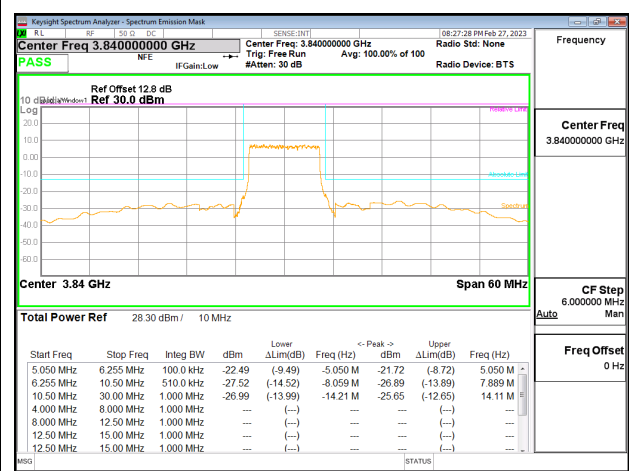

5G NR n77 10MHz BPSK Low Channel RB1-0, ID:50822

5G NR n77 10MHz BPSK Middle Channel RB1-0, ID:50822

5G NR n77 10MHz BPSK Low Channel RB1-23, ID:50822

5G NR n77 10MHz BPSK Middle Channel RB1-23, ID:50822

5G NR n77 10MHz BPSK Low Channel RB24-0, ID:50822

5G NR n77 10MHz BPSK Middle Channel RB24-0, ID:50822

5G NR n77 10MHz BPSK High Channel RB1-0, ID:50822

5G NR n77 15MHz BPSK Low Channel RB1-0, ID:50822

5G NR n77 10MHz BPSK High Channel RB1-23, ID:50822