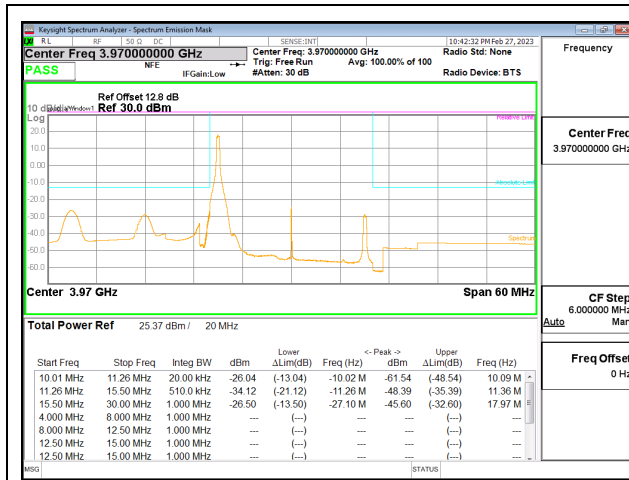

5G NR n77 20MHz BPSK Low Channel RB1-0, ID:50822

5G NR n77 20MHz BPSK Middle Channel RB1-0, ID:50822

5G NR n77 20MHz BPSK Low Channel RB1-50, ID:50822

5G NR n77 20MHz BPSK Middle Channel RB1-50, ID:50822

5G NR n77 20MHz BPSK Low Channel RB50-0, ID:50822

5G NR n77 20MHz BPSK Middle Channel RB50-0, ID:50822

5G NR n77 20MHz BPSK High Channel RB1-0, ID:50822

5G NR n77 30MHz BPSK Low Channel RB1-0, ID:50822

5G NR n77 20MHz BPSK High Channel RB1-50, ID:50822