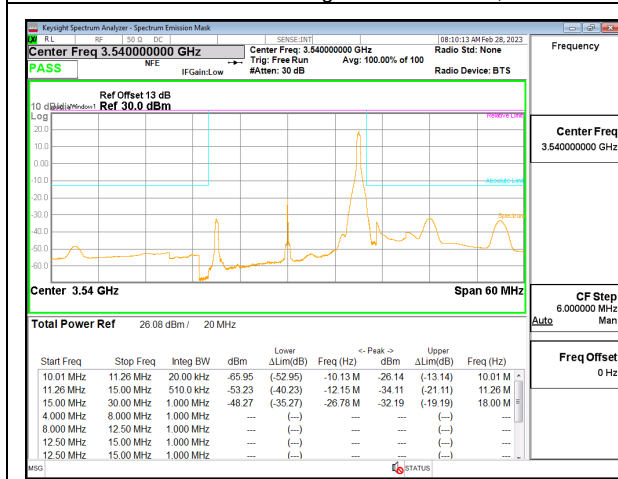

5G NR n77 20MHz BPSK Middle Channel RB1-0, ID:19146

5G NR n77 20MHz BPSK Low Channel RB1-50, ID:19146

5G NR n77 20MHz BPSK Middle Channel RB1-50, ID:19146

5G NR n77 20MHz BPSK Low Channel RB50-0, ID:19146

5G NR n77 20MHz BPSK Middle Channel RB50-0, ID:19146

5G NR n77 20MHz BPSK High Channel RB1-0, ID:19146

5G NR n77 30MHz BPSK Low Channel RB1-0, ID:19146

5G NR n77 20MHz BPSK High Channel RB1-50, ID:19146

5G NR n77 30MHz BPSK Low Channel RB1-77, ID:19146