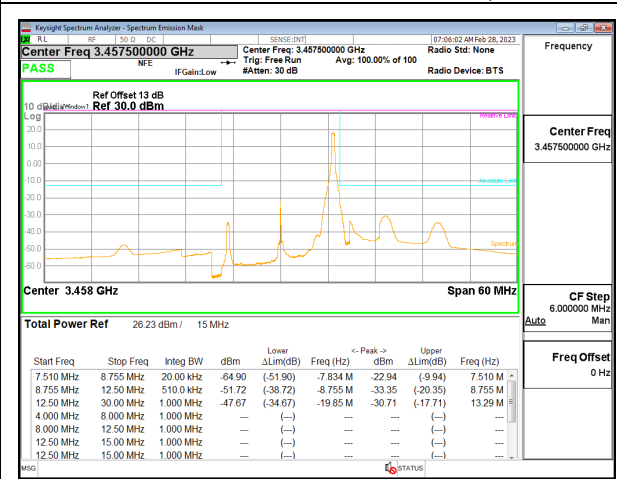

5G NR n77 10MHz BPSK High Channel RB1-0, ID:19146

5G NR n77 15MHz BPSK Low Channel RB1-0, ID:19146

5G NR n77 10MHz BPSK High Channel RB1-23, ID:19146

5G NR n77 15MHz BPSK Low Channel RB1-37, ID:19146

5G NR n77 10MHz BPSK High Channel RB24-0, ID:19146

5G NR n77 15MHz BPSK Low Channel RB36-0, ID:19146

5G NR n77 15MHz BPSK Middle Channel RB1-0, ID:19146

5G NR n77 15MHz BPSK High Channel RB1-0, ID:19146

5G NR n77 15MHz BPSK Middle Channel RB1-37, ID:19146