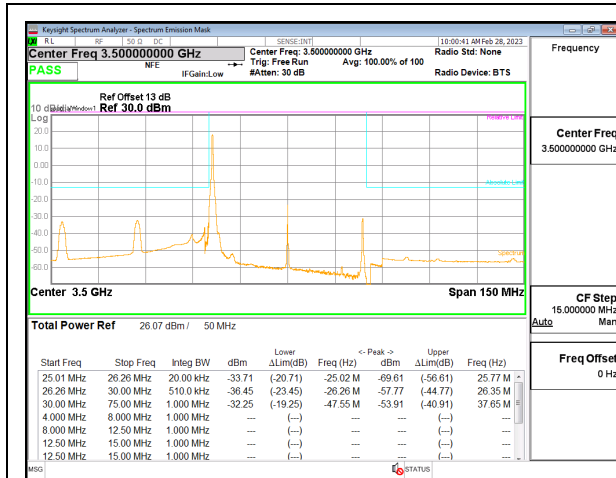

5G NR n77 40MHz BPSK Middle Channel RB100-0, ID:19146

5G NR n77 40MHz BPSK High Channel RB1-0, ID:19146

5G NR n77 50MHz BPSK Low Channel RB1-0, ID:19146

5G NR n77 40MHz BPSK High Channel RB1-105, ID:19146

5G NR n77 50MHz BPSK Low Channel RB1-132, ID:19146

5G NR n77 40MHz BPSK High Channel RB100-0, ID:19146

5G NR n77 50MHz BPSK Low Channel RB128-0, ID:19146

5G NR n77 50MHz BPSK Middle Channel RB1-0, ID:19146