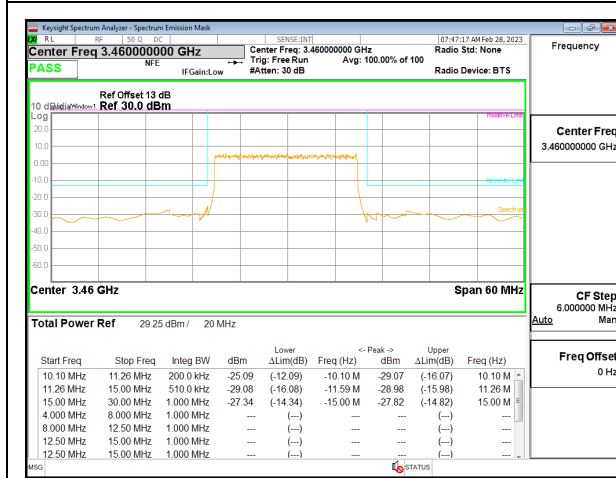

5G NR n77 15MHz BPSK High Channel RB1-37, ID:19146

5G NR n77 15MHz BPSK Middle Channel RB36-0, ID:19146

5G NR n77 15MHz BPSK High Channel RB36-0, ID:19146

5G NR n77 20MHz BPSK Low Channel RB1-0, ID:19146

5G NR n77 20MHz BPSK Middle Channel RB1-0, ID:19146

5G NR n77 20MHz BPSK Low Channel RB1-50, ID:19146

5G NR n77 20MHz BPSK Middle Channel RB1-50, ID:19146

5G NR n77 20MHz BPSK Low Channel RB50-0, ID:19146