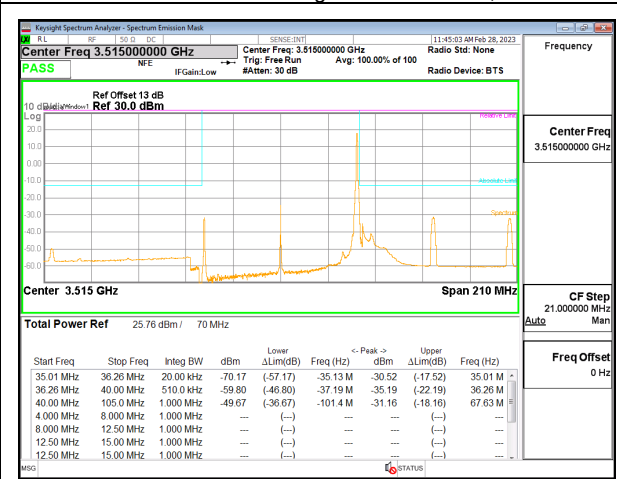

5G NR n77 70MHz BPSK High Channel RB1-188, ID:19146