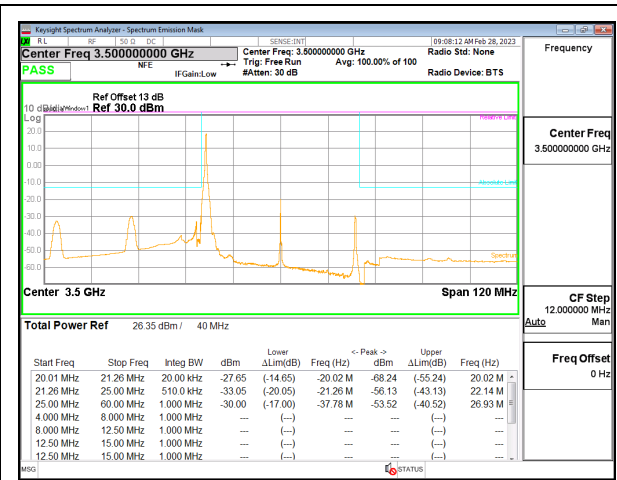

5G NR n77 20MHz BPSK High Channel RB50-0, ID:19146

5G NR n77 30MHz BPSK Low Channel RB75-0, ID:19146

5G NR n77 30MHz BPSK Middle Channel RB1-0, ID:19146

5G NR n77 30MHz BPSK High Channel RB1-0, ID:19146

5G NR n77 30MHz BPSK Middle Channel RB1-77, ID:19146

5G NR n77 30MHz BPSK High Channel RB1-77, ID:19146

5G NR n77 30MHz BPSK Middle Channel RB75-0, ID:19146

5G NR n77 30MHz BPSK High Channel RB75-0, ID:19146

5G NR n77 40MHz BPSK Low Channel RB1-0, ID:19146