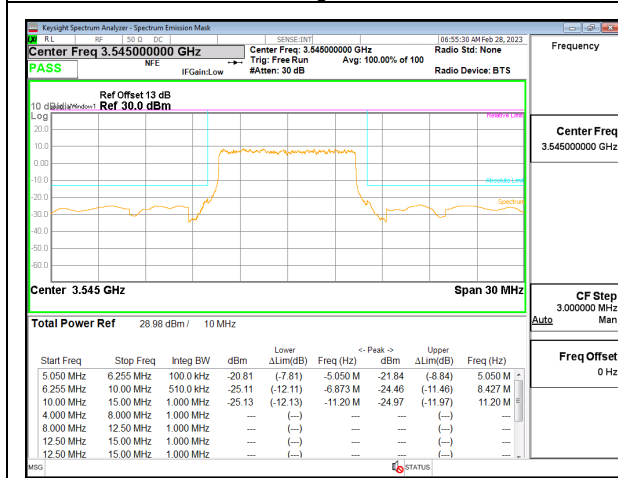

5G NR n77 10MHz BPSK High Channel RB1-0, ID:19146

5G NR n77 15MHz BPSK Low Channel RB1-0, ID:19146

5G NR n77 10MHz BPSK High Channel RB1-23, ID:19146

5G NR n77 15MHz BPSK Low Channel RB1-37, ID:19146

5G NR n77 10MHz BPSK High Channel RB24-0, ID:19146

5G NR n77 15MHz BPSK Low Channel RB36-0, ID:19146

5G NR n77 15MHz BPSK Middle Channel RB1-0, ID:19146

5G NR n77 15MHz BPSK High Channel RB1-0, ID:19146

5G NR n77 15MHz BPSK Middle Channel RB1-37, ID:19146