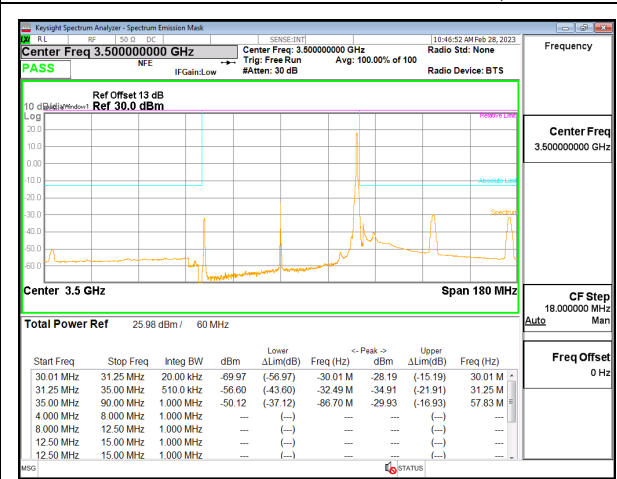

5G NR n77 60MHz BPSK Middle Channel RB1-161, ID:19146