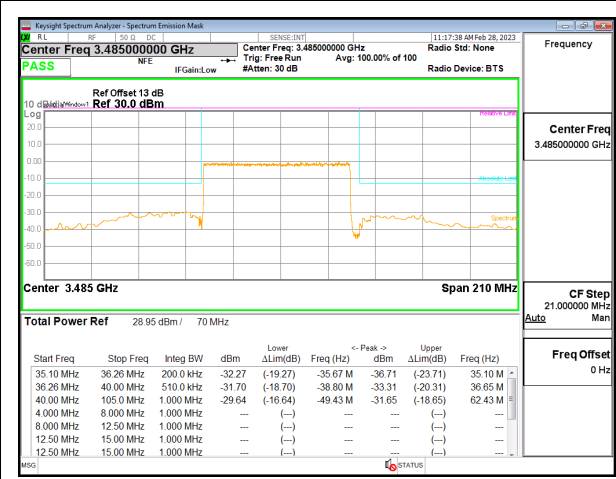

5G NR n77 60MHz BPSK Low Channel RB162-0, ID:19146

5G NR n77 60MHz BPSK Middle Channel RB162-0, ID:19146

5G NR n77 60MHz BPSK High Channel RB1-0, ID:19146

5G NR n77 70MHz BPSK Low Channel RB1-0, ID:19146

5G NR n77 60MHz BPSK High Channel RB1-161, ID:19146

5G NR n77 70MHz BPSK Low Channel RB1-188, ID:19146

5G NR n77 60MHz BPSK High Channel RB162-0, ID:19146

5G NR n77 70MHz BPSK Low Channel RB180-0, ID:19146