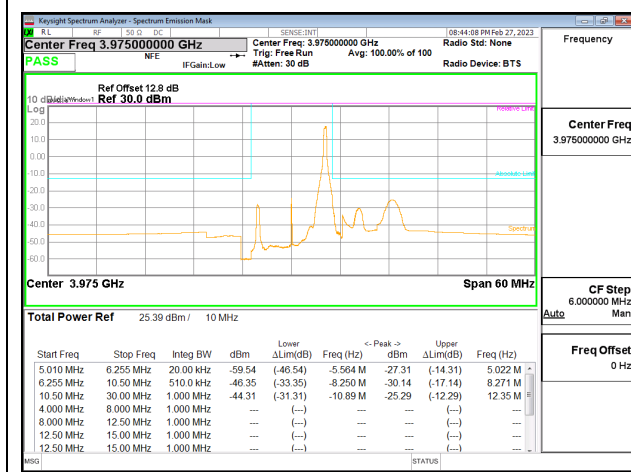

5G NR n77 10MHz BPSK Low Channel RB24-0, ID:50822

5G NR n77 10MHz BPSK Middle Channel RB24-0, ID:50822

5G NR n77 10MHz BPSK High Channel RB1-0, ID:50822

5G NR n77 15MHz BPSK Low Channel RB1-0, ID:50822

5G NR n77 10MHz BPSK High Channel RB1-23, ID:50822