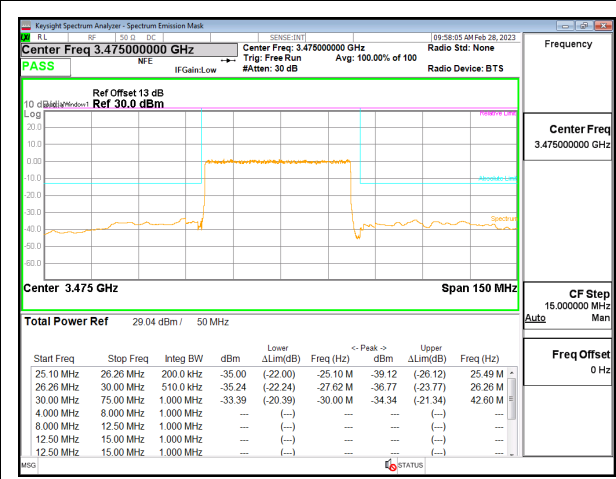

5G NR n77 40MHz BPSK Middle Channel RB100-0, ID:19146

5G NR n77 40MHz BPSK High Channel RB1-0, ID:19146

5G NR n77 50MHz BPSK Low Channel RB1-0, ID:19146

5G NR n77 40MHz BPSK High Channel RB1-105, ID:19146

5G NR n77 50MHz BPSK Low Channel RB1-132, ID:19146

5G NR n77 40MHz BPSK High Channel RB100-0, ID:19146

5G NR n77 50MHz BPSK Low Channel RB128-0, ID:19146

5G NR n77 50MHz BPSK Middle Channel RB1-0, ID:19146