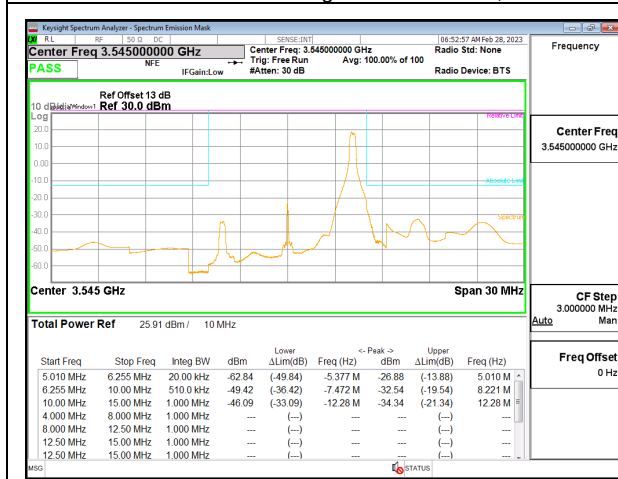

5G NR n77 10MHz BPSK High Channel RB1-0, ID:19146

5G NR n77 15MHz BPSK Low Channel RB1-0, ID:19146

5G NR n77 10MHz BPSK High Channel RB1-23, ID:19146

5G NR n77 15MHz BPSK Low Channel RB1-37, ID:19146

5G NR n77 10MHz BPSK High Channel RB24-0, ID:19146

5G NR n77 15MHz BPSK Low Channel RB36-0, ID:19146

5G NR n77 15MHz BPSK Middle Channel RB1-0, ID:19146

5G NR n77 15MHz BPSK High Channel RB1-0, ID:19146

5G NR n77 15MHz BPSK Middle Channel RB1-37, ID:19146