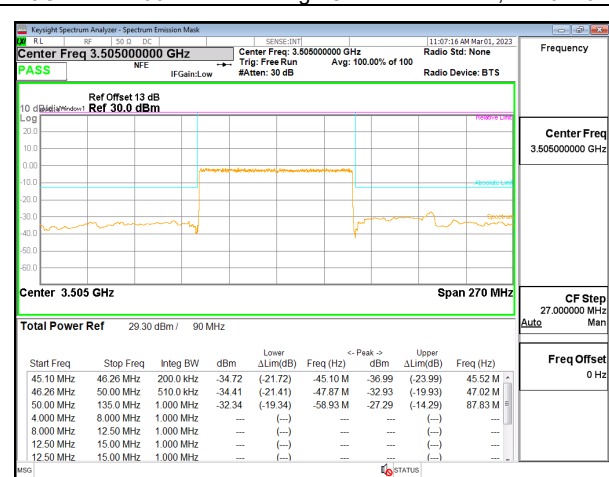

5G NR n77 80MHz BPSK High Channel RB1-0, ID:19146

5G NR n77 90MHz BPSK Low Channel RB1-0, ID:19146

5G NR n77 80MHz BPSK High Channel RB1-216, ID:19146

5G NR n77 90MHz BPSK Low Channel RB1-244, ID:19146

5G NR n77 80MHz BPSK High Channel RB216-0, ID:19146

5G NR n77 90MHz BPSK Low Channel RB243-0, ID:19146

5G NR n77 90MHz BPSK Middle Channel RB1-0, ID:19146

5G NR n77 90MHz BPSK High Channel RB1-0, ID:19146

5G NR n77 90MHz BPSK Middle Channel RB1-244, ID:19146

5G NR n77 90MHz BPSK High Channel RB1-244, ID:19146

5G NR n77 90MHz BPSK Middle Channel RB243-0, ID:19146

5G NR n77 90MHz BPSK High Channel RB243-0, ID:19146

5G NR n77 100MHz BPSK Middle Channel RB1-0, ID:19146