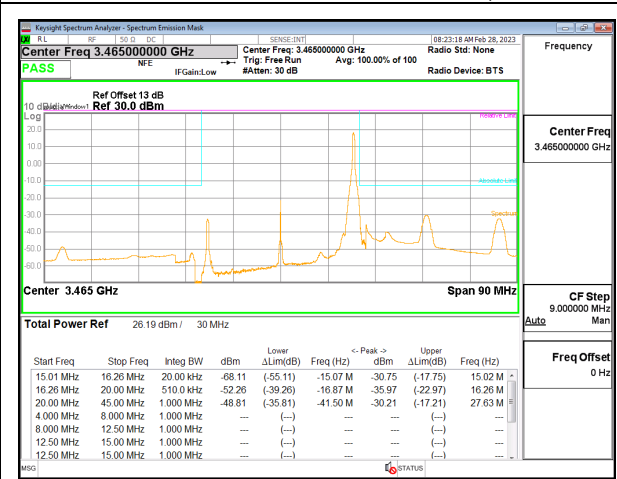

5G NR n77 20MHz BPSK Middle Channel RB50-0, ID:19146

5G NR n77 20MHz BPSK High Channel RB1-0, ID:19146

5G NR n77 30MHz BPSK Low Channel RB1-0, ID:19146

5G NR n77 20MHz BPSK High Channel RB1-50, ID:19146

5G NR n77 30MHz BPSK Low Channel RB1-77, ID:19146

5G NR n77 20MHz BPSK High Channel RB50-0, ID:19146

5G NR n77 30MHz BPSK Low Channel RB75-0, ID:19146

5G NR n77 30MHz BPSK Middle Channel RB1-0, ID:19146

5G NR n77 30MHz BPSK High Channel RB1-0, ID:19146

5G NR n77 30MHz BPSK Middle Channel RB1-77, ID:19146