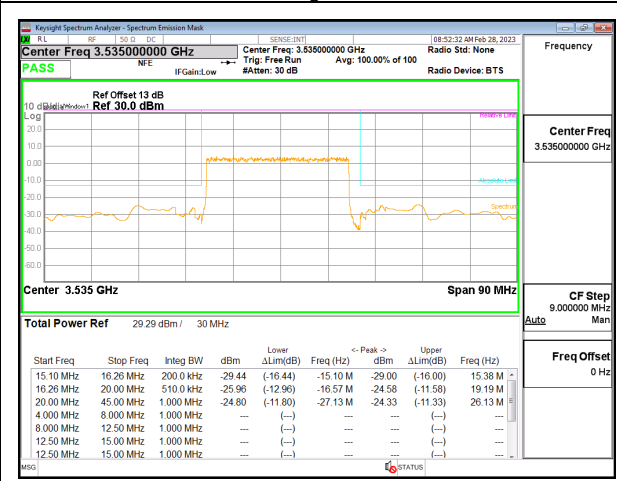

5G NR n77 20MHz BPSK Middle Channel RB50-0, ID:19146

5G NR n77 20MHz BPSK High Channel RB1-0, ID:19146

5G NR n77 30MHz BPSK Low Channel RB1-0, ID:19146

5G NR n77 20MHz BPSK High Channel RB1-50, ID:19146

5G NR n77 30MHz BPSK Low Channel RB1-77, ID:19146

5G NR n77 20MHz BPSK High Channel RB50-0, ID:19146

5G NR n77 30MHz BPSK Low Channel RB75-0, ID:19146

5G NR n77 30MHz BPSK Middle Channel RB1-0, ID:19146

5G NR n77 30MHz BPSK High Channel RB1-0, ID:19146

5G NR n77 30MHz BPSK Middle Channel RB1-77, ID:19146

5G NR n77 30MHz BPSK High Channel RB1-77, ID:19146

5G NR n77 30MHz BPSK Middle Channel RB75-0, ID:19146

5G NR n77 30MHz BPSK High Channel RB75-0, ID:19146

5G NR n77 40MHz BPSK Low Channel RB1-0, ID:19146