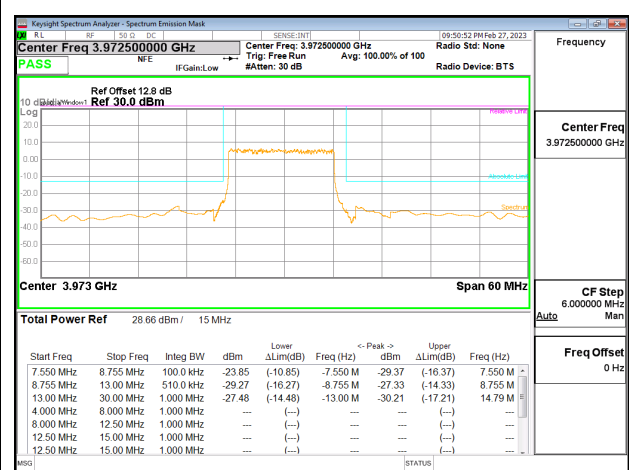

5G NR n77 15MHz BPSK High Channel RB36-0, ID:50822