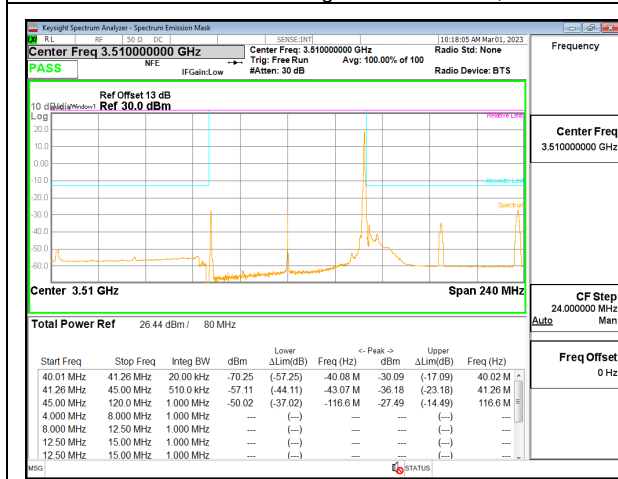

5G NR n77 80MHz BPSK Low Channel RB1-216, ID:19146

5G NR n77 80MHz BPSK Middle Channel RB1-216, ID:19146

5G NR n77 80MHz BPSK Low Channel RB216-0, ID:19146

5G NR n77 80MHz BPSK Middle Channel RB216-0, ID:19146

5G NR n77 80MHz BPSK High Channel RB1-0, ID:19146

5G NR n77 90MHz BPSK Low Channel RB1-0, ID:19146

5G NR n77 80MHz BPSK High Channel RB1-216, ID:19146

5G NR n77 90MHz BPSK Low Channel RB1-244, ID:19146

5G NR n77 80MHz BPSK High Channel RB216-0, ID:19146