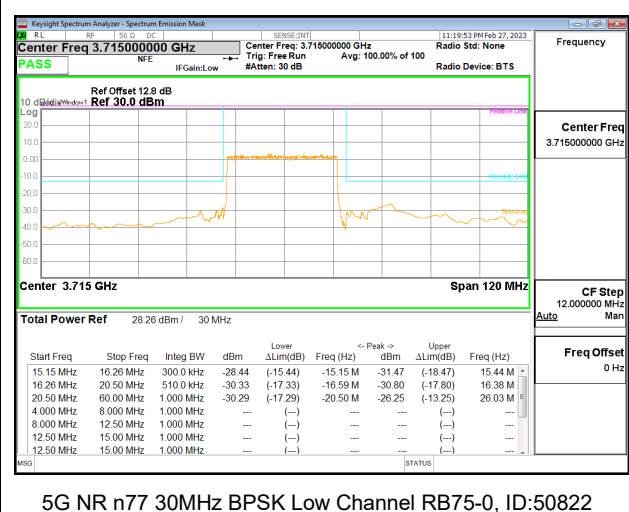

5G NR n77 20MHz BPSK Low Channel RB1-0, ID:50822

5G NR n77 20MHz BPSK Middle Channel RB1-0, ID:50822

5G NR n77 20MHz BPSK Low Channel RB1-50, ID:50822

5G NR n77 20MHz BPSK Middle Channel RB1-50, ID:50822

5G NR n77 20MHz BPSK Low Channel RB50-0, ID:50822

5G NR n77 20MHz BPSK Middle Channel RB50-0, ID:50822

5G NR n77 20MHz BPSK High Channel RB1-0, ID:50822

5G NR n77 30MHz BPSK Low Channel RB1-0, ID:50822

5G NR n77 20MHz BPSK High Channel RB1-50, ID:50822

5G NR n77 30MHz BPSK Low Channel RB1-77, ID:50822

5G NR n77 20MHz BPSK High Channel RB50-0, ID:50822

5G NR n77 30MHz BPSK Low Channel RB75-0, ID:50822