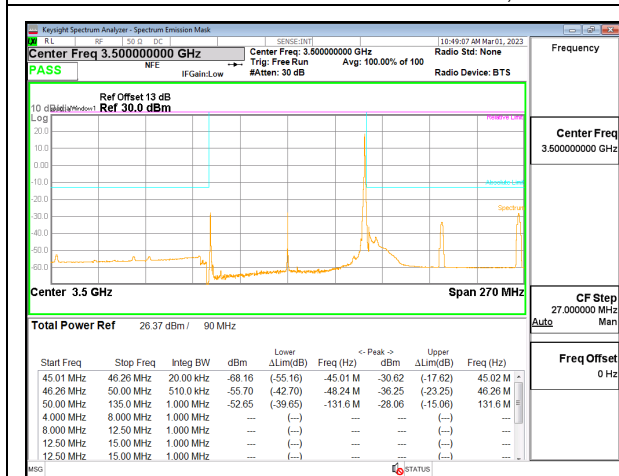

5G NR n77 80MHz BPSK High Channel RB1-0, ID:19146

5G NR n77 90MHz BPSK Low Channel RB1-0, ID:19146

5G NR n77 80MHz BPSK High Channel RB1-216, ID:19146

5G NR n77 90MHz BPSK Low Channel RB1-244, ID:19146

5G NR n77 80MHz BPSK High Channel RB216-0, ID:19146

5G NR n77 90MHz BPSK Low Channel RB243-0, ID:19146

5G NR n77 90MHz BPSK Middle Channel RB1-0, ID:19146

5G NR n77 90MHz BPSK High Channel RB1-0, ID:19146

5G NR n77 90MHz BPSK Middle Channel RB1-244, ID:19146