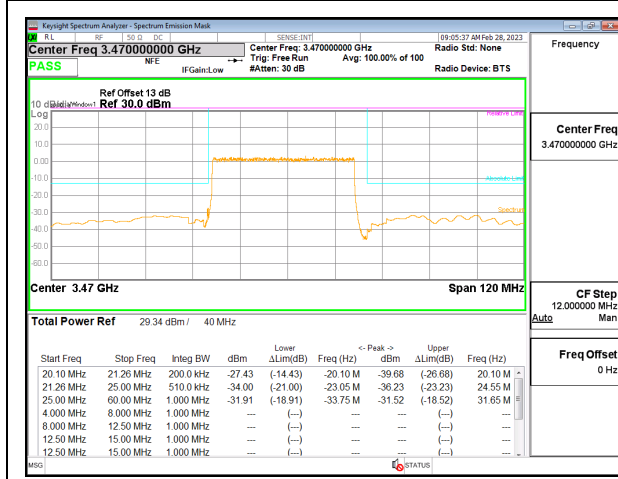

5G NR n77 20MHz BPSK High Channel RB50-0, ID:19146

5G NR n77 30MHz BPSK Low Channel RB75-0, ID:19146

5G NR n77 30MHz BPSK Middle Channel RB1-0, ID:19146

5G NR n77 30MHz BPSK High Channel RB1-0, ID:19146

5G NR n77 30MHz BPSK Middle Channel RB1-77, ID:19146

5G NR n77 30MHz BPSK High Channel RB1-77, ID:19146

5G NR n77 30MHz BPSK Middle Channel RB75-0, ID:19146

5G NR n77 30MHz BPSK High Channel RB75-0, ID:19146

5G NR n77 40MHz BPSK Low Channel RB1-0, ID:19146

5G NR n77 40MHz BPSK Middle Channel RB1-0, ID:19146

5G NR n77 40MHz BPSK Low Channel RB1-105, ID:19146

5G NR n77 40MHz BPSK Middle Channel RB1-105, ID:19146

5G NR n77 40MHz BPSK Low Channel RB100-0, ID:19146