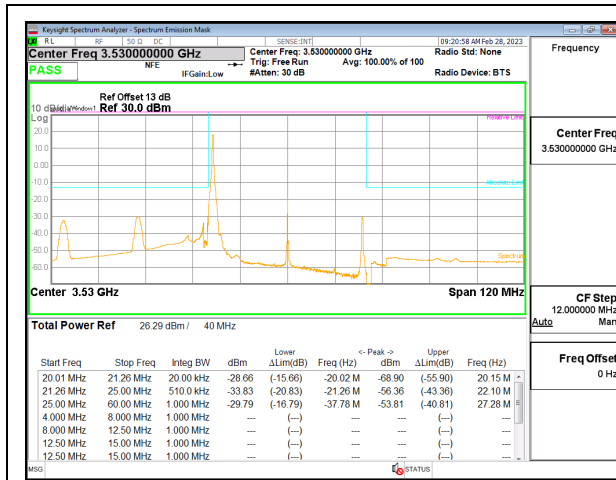

5G NR n77 30MHz BPSK High Channel RB1-77, ID:19146

5G NR n77 30MHz BPSK Middle Channel RB75-0, ID:19146

5G NR n77 30MHz BPSK High Channel RB75-0, ID:19146

5G NR n77 40MHz BPSK Low Channel RB1-0, ID:19146

5G NR n77 40MHz BPSK Middle Channel RB1-0, ID:19146

5G NR n77 40MHz BPSK Low Channel RB1-105, ID:19146

5G NR n77 40MHz BPSK Middle Channel RB1-105, ID:19146

5G NR n77 40MHz BPSK Low Channel RB100-0, ID:19146

5G NR n77 40MHz BPSK Middle Channel RB100-0, ID:19146

5G NR n77 40MHz BPSK High Channel RB1-0, ID:19146

5G NR n77 50MHz BPSK Low Channel RB1-0, ID:19146

5G NR n77 40MHz BPSK High Channel RB1-105, ID:19146