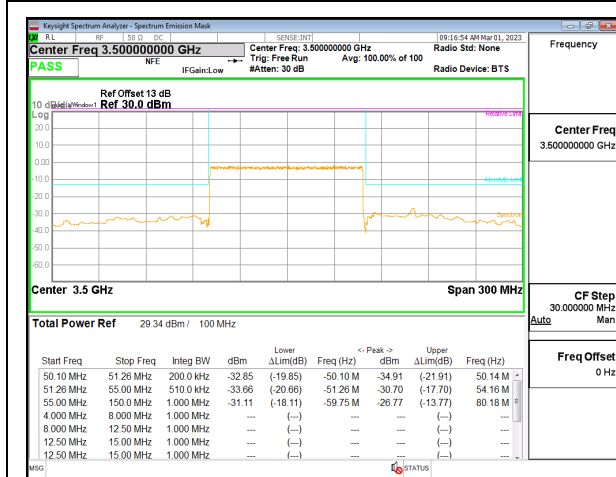

5G NR n77 90MHz BPSK High Channel RB1-244, ID:19146

5G NR n77 90MHz BPSK Middle Channel RB243-0, ID:19146

5G NR n77 90MHz BPSK High Channel RB243-0, ID:19146

5G NR n77 100MHz BPSK Middle Channel RB1-0, ID:19146

5G NR n77 100MHz BPSK Middle Channel RB1-272, ID:19146

5G NR n77 100MHz BPSK Middle Channel RB270-0, ID:19146

Intentionally Blank