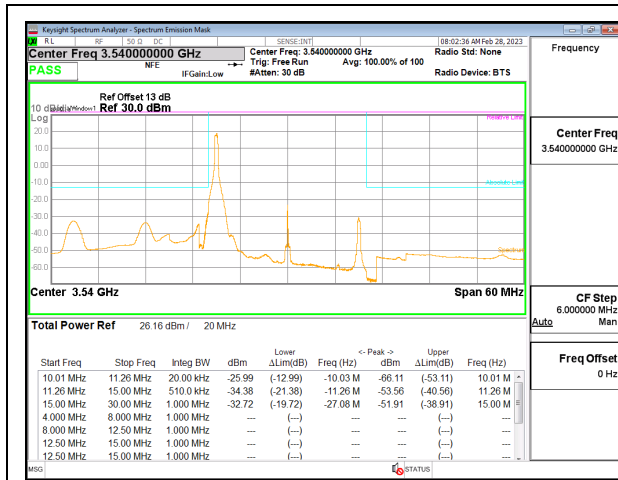

5G NR n77 20MHz BPSK Middle Channel RB1-0, ID:19146

5G NR n77 20MHz BPSK Low Channel RB1-50, ID:19146

5G NR n77 20MHz BPSK Middle Channel RB1-50, ID:19146

5G NR n77 20MHz BPSK Low Channel RB50-0, ID:19146

5G NR n77 20MHz BPSK Middle Channel RB50-0, ID:19146

5G NR n77 20MHz BPSK High Channel RB1-0, ID:19146

5G NR n77 30MHz BPSK Low Channel RB1-0, ID:19146

5G NR n77 20MHz BPSK High Channel RB1-50, ID:19146

5G NR n77 30MHz BPSK Low Channel RB1-77, ID:19146