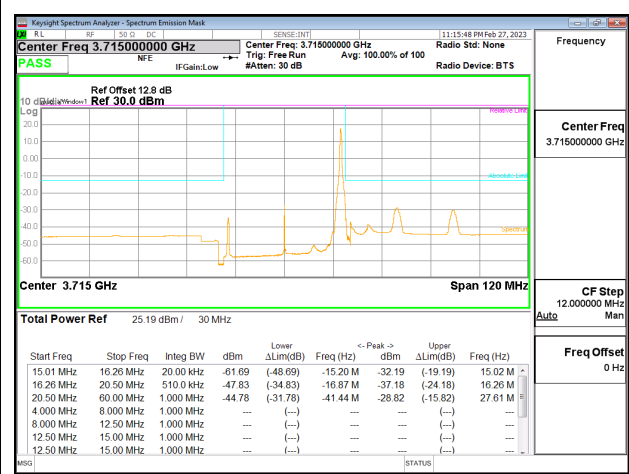

5G NR n77 20MHz BPSK Low Channel RB50-0, ID:50822

5G NR n77 20MHz BPSK Middle Channel RB50-0, ID:50822

5G NR n77 20MHz BPSK High Channel RB1-0, ID:50822

5G NR n77 30MHz BPSK Low Channel RB1-0, ID:50822

5G NR n77 20MHz BPSK High Channel RB1-50, ID:50822

5G NR n77 30MHz BPSK Low Channel RB1-77, ID:50822

5G NR n77 20MHz BPSK High Channel RB50-0, ID:50822

5G NR n77 30MHz BPSK Low Channel RB75-0, ID:50822