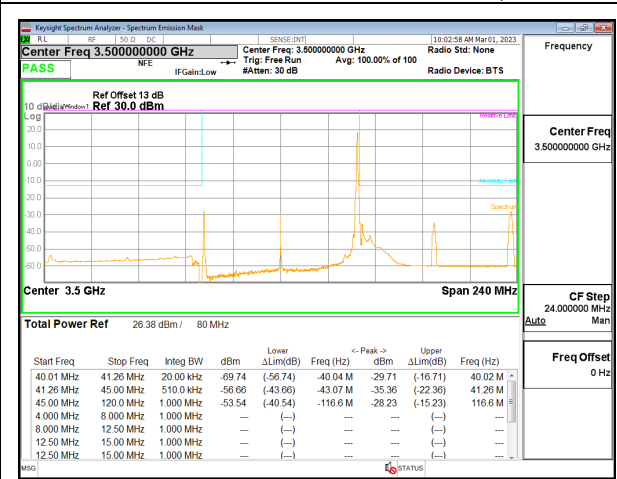

5G NR n77 80MHz BPSK Middle Channel RB1-216, ID:19146