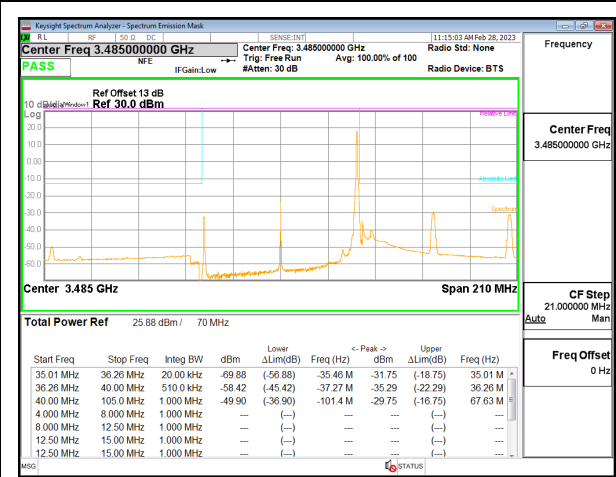

5G NR n77 70MHz BPSK Low Channel RB1-188, ID:19146