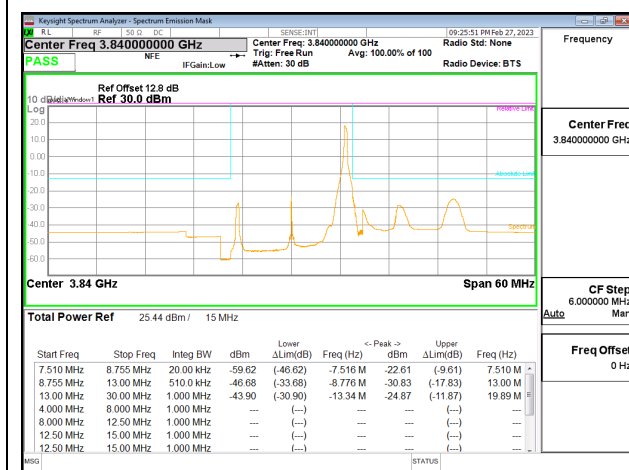

5G NR n77 10MHz BPSK Low Channel RB24-0, ID:50822

5G NR n77 10MHz BPSK Middle Channel RB24-0, ID:50822

5G NR n77 10MHz BPSK High Channel RB1-0, ID:50822

5G NR n77 15MHz BPSK Low Channel RB1-0, ID:50822

5G NR n77 10MHz BPSK High Channel RB1-23, ID:50822

5G NR n77 15MHz BPSK Low Channel RB1-37, ID:50822

5G NR n77 10MHz BPSK High Channel RB24-0, ID:50822

5G NR n77 15MHz BPSK Low Channel RB36-0, ID:50822

5G NR n77 15MHz BPSK Middle Channel RB1-0, ID:50822

5G NR n77 15MHz BPSK High Channel RB1-0, ID:50822