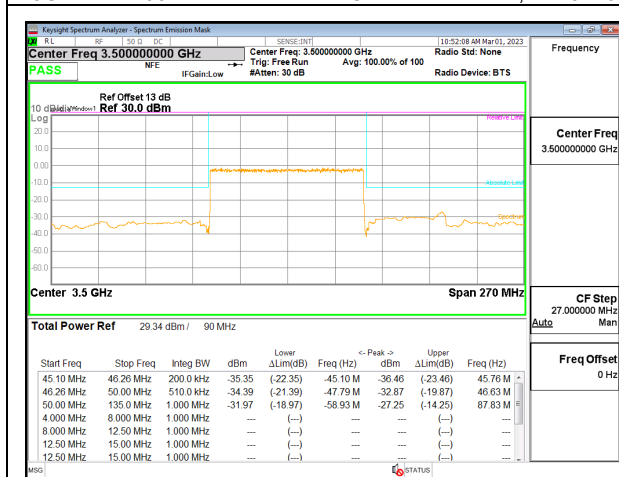

5G NR n77 80MHz BPSK High Channel RB1-0, ID:19146

5G NR n77 90MHz BPSK Low Channel RB1-0, ID:19146

5G NR n77 80MHz BPSK High Channel RB1-216, ID:19146

5G NR n77 90MHz BPSK Low Channel RB1-244, ID:19146

5G NR n77 80MHz BPSK High Channel RB216-0, ID:19146

5G NR n77 90MHz BPSK Low Channel RB243-0, ID:19146

5G NR n77 90MHz BPSK Middle Channel RB1-0, ID:19146

5G NR n77 90MHz BPSK High Channel RB1-0, ID:19146

5G NR n77 90MHz BPSK Middle Channel RB1-244, ID:19146

5G NR n77 90MHz BPSK High Channel RB1-244, ID:19146

5G NR n77 90MHz BPSK Middle Channel RB243-0, ID:19146

5G NR n77 90MHz BPSK High Channel RB243-0, ID:19146

5G NR n77 100MHz BPSK Middle Channel RB1-0, ID:19146