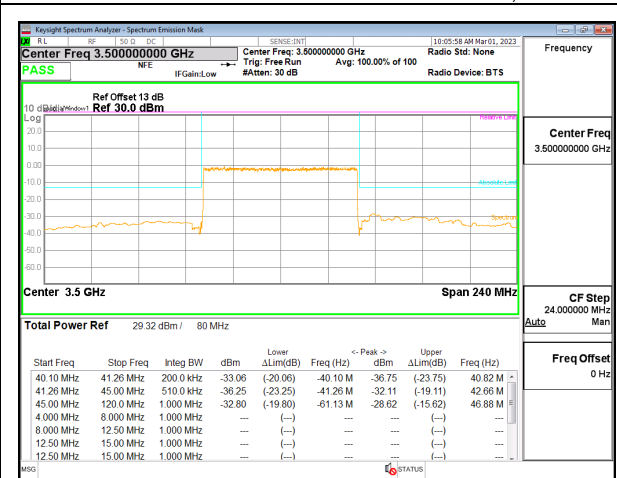

5G NR n77 70MHz BPSK Middle Channel RB180-0, ID:19146

5G NR n77 70MHz BPSK High Channel RB180-0, ID:19146

5G NR n77 80MHz BPSK Low Channel RB1-0, ID:19146

5G NR n77 80MHz BPSK Middle Channel RB1-0, ID:19146

5G NR n77 80MHz BPSK Low Channel RB1-216, ID:19146

5G NR n77 80MHz BPSK Middle Channel RB1-216, ID:19146

5G NR n77 80MHz BPSK Low Channel RB216-0, ID:19146

5G NR n77 80MHz BPSK Middle Channel RB216-0, ID:19146