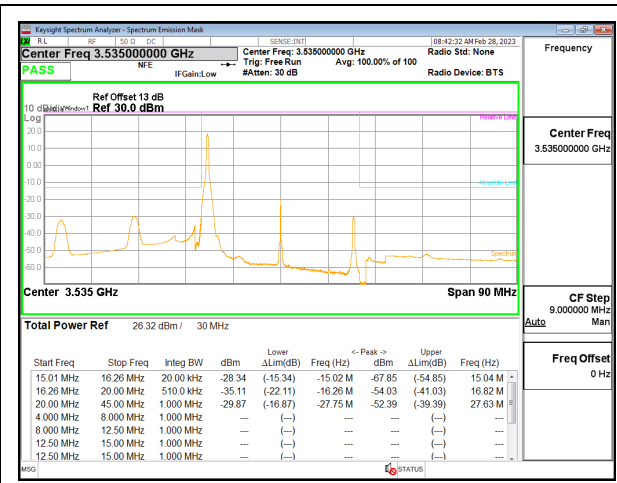

5G NR n77 20MHz BPSK Middle Channel RB50-0, ID:19146

5G NR n77 20MHz BPSK High Channel RB1-0, ID:19146

5G NR n77 30MHz BPSK Low Channel RB1-0, ID:19146

5G NR n77 20MHz BPSK High Channel RB1-50, ID:19146

5G NR n77 30MHz BPSK Low Channel RB1-77, ID:19146

5G NR n77 20MHz BPSK High Channel RB50-0, ID:19146

5G NR n77 30MHz BPSK Low Channel RB75-0, ID:19146

5G NR n77 30MHz BPSK Middle Channel RB1-0, ID:19146

5G NR n77 30MHz BPSK High Channel RB1-0, ID:19146

5G NR n77 30MHz BPSK Middle Channel RB1-77, ID:19146