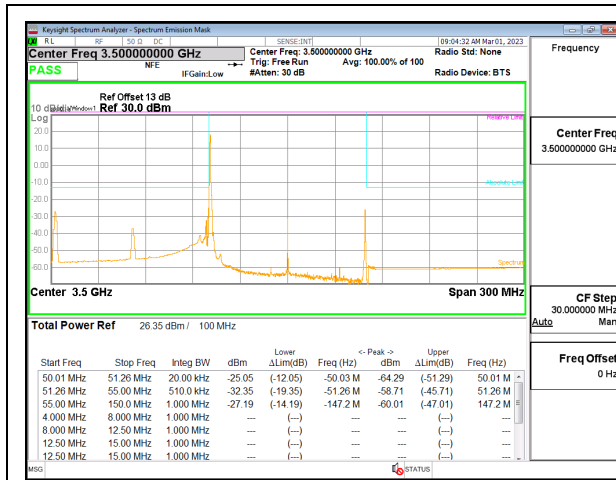

5G NR n77 80MHz BPSK High Channel RB1-0, ID:19146

5G NR n77 90MHz BPSK Low Channel RB1-0, ID:19146

5G NR n77 80MHz BPSK High Channel RB1-216, ID:19146

5G NR n77 90MHz BPSK Low Channel RB1-244, ID:19146

5G NR n77 80MHz BPSK High Channel RB216-0, ID:19146

5G NR n77 90MHz BPSK Low Channel RB243-0, ID:19146

5G NR n77 90MHz BPSK Middle Channel RB1-0, ID:19146

5G NR n77 90MHz BPSK High Channel RB1-0, ID:19146

5G NR n77 90MHz BPSK Middle Channel RB1-244, ID:19146

5G NR n77 90MHz BPSK High Channel RB1-244, ID:19146

5G NR n77 90MHz BPSK Middle Channel RB243-0, ID:19146

5G NR n77 90MHz BPSK High Channel RB243-0, ID:19146

5G NR n77 100MHz BPSK Middle Channel RB1-0, ID:19146