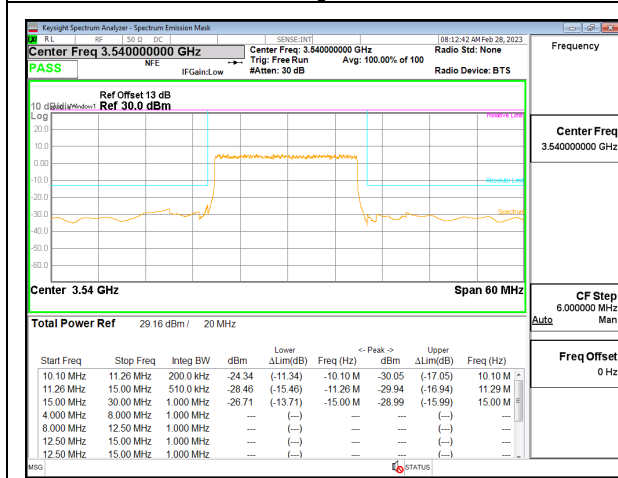

5G NR n77 20MHz BPSK Middle Channel RB1-0, ID:19146

5G NR n77 20MHz BPSK Low Channel RB1-50, ID:19146

5G NR n77 20MHz BPSK Middle Channel RB1-50, ID:19146

5G NR n77 20MHz BPSK Low Channel RB50-0, ID:19146

5G NR n77 20MHz BPSK Middle Channel RB50-0, ID:19146

5G NR n77 20MHz BPSK High Channel RB1-0, ID:19146

5G NR n77 30MHz BPSK Low Channel RB1-0, ID:19146

5G NR n77 20MHz BPSK High Channel RB1-50, ID:19146

5G NR n77 30MHz BPSK Low Channel RB1-77, ID:19146

5G NR n77 20MHz BPSK High Channel RB50-0, ID:19146

5G NR n77 30MHz BPSK Low Channel RB75-0, ID:19146

5G NR n77 30MHz BPSK Middle Channel RB1-0, ID:19146

5G NR n77 30MHz BPSK High Channel RB1-0, ID:19146

5G NR n77 30MHz BPSK Middle Channel RB1-77, ID:19146