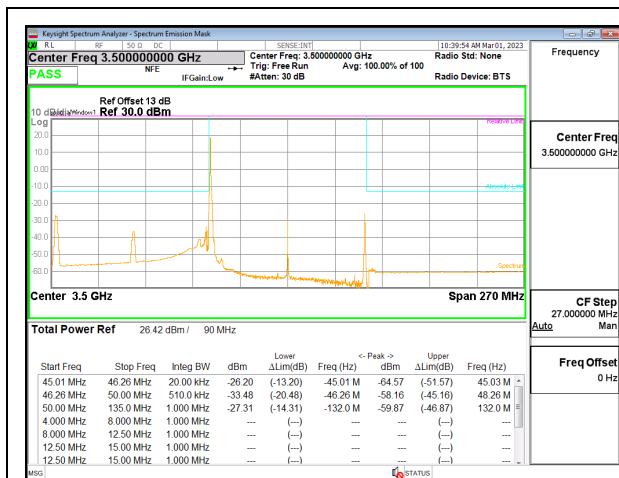

5G NR n77 80MHz BPSK High Channel RB1-0, ID:19146

5G NR n77 90MHz BPSK Low Channel RB1-0, ID:19146

5G NR n77 80MHz BPSK High Channel RB1-216, ID:19146

5G NR n77 90MHz BPSK Low Channel RB1-244, ID:19146

5G NR n77 80MHz BPSK High Channel RB216-0, ID:19146

5G NR n77 90MHz BPSK Low Channel RB243-0, ID:19146

5G NR n77 90MHz BPSK Middle Channel RB1-0, ID:19146

5G NR n77 90MHz BPSK High Channel RB1-0, ID:19146

5G NR n77 90MHz BPSK Middle Channel RB1-244, ID:19146