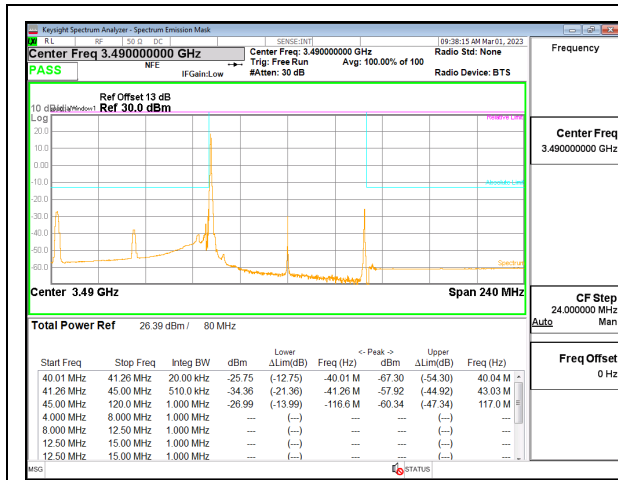

5G NR n77 70MHz BPSK Middle Channel RB1-0, ID:19146

5G NR n77 70MHz BPSK High Channel RB1-0, ID:19146

5G NR n77 70MHz BPSK Middle Channel RB1-188, ID:19146

5G NR n77 70MHz BPSK High Channel RB1-188, ID:19146

5G NR n77 70MHz BPSK Middle Channel RB180-0, ID:19146

5G NR n77 70MHz BPSK High Channel RB180-0, ID:19146

5G NR n77 80MHz BPSK Low Channel RB1-0, ID:19146

5G NR n77 80MHz BPSK Middle Channel RB1-0, ID:19146