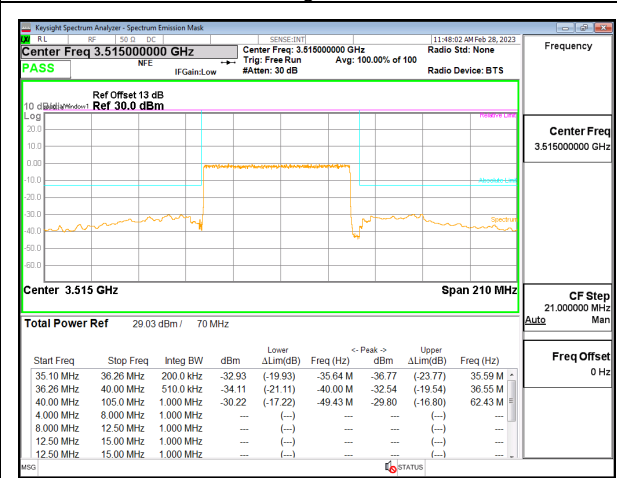

5G NR n77 70MHz BPSK Middle Channel RB1-0, ID:19146

5G NR n77 70MHz BPSK High Channel RB1-0, ID:19146

5G NR n77 70MHz BPSK Middle Channel RB1-188, ID:19146

5G NR n77 70MHz BPSK High Channel RB1-188, ID:19146

5G NR n77 70MHz BPSK Middle Channel RB180-0, ID:19146

5G NR n77 70MHz BPSK High Channel RB180-0, ID:19146

5G NR n77 80MHz BPSK Low Channel RB1-0, ID:19146

5G NR n77 80MHz BPSK Middle Channel RB1-0, ID:19146