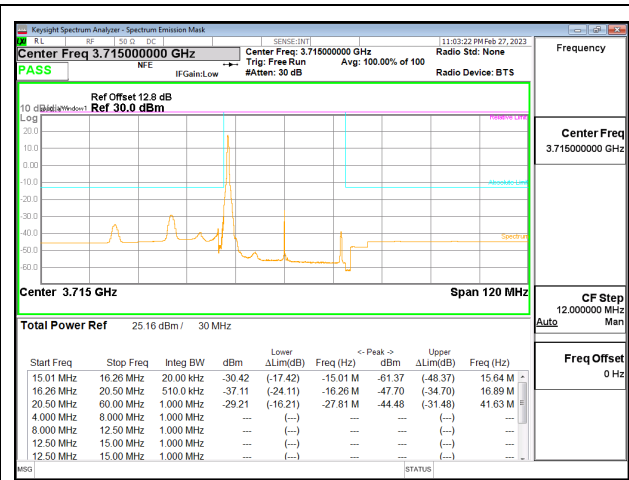

5G NR n77 20MHz BPSK Low Channel RB1-0, ID:50822

5G NR n77 20MHz BPSK Middle Channel RB1-0, ID:50822

5G NR n77 20MHz BPSK Low Channel RB1-50, ID:50822

5G NR n77 20MHz BPSK Middle Channel RB1-50, ID:50822

5G NR n77 20MHz BPSK Low Channel RB50-0, ID:50822

5G NR n77 20MHz BPSK Middle Channel RB50-0, ID:50822

5G NR n77 20MHz BPSK High Channel RB1-0, ID:50822

5G NR n77 30MHz BPSK Low Channel RB1-0, ID:50822

5G NR n77 20MHz BPSK High Channel RB1-50, ID:50822