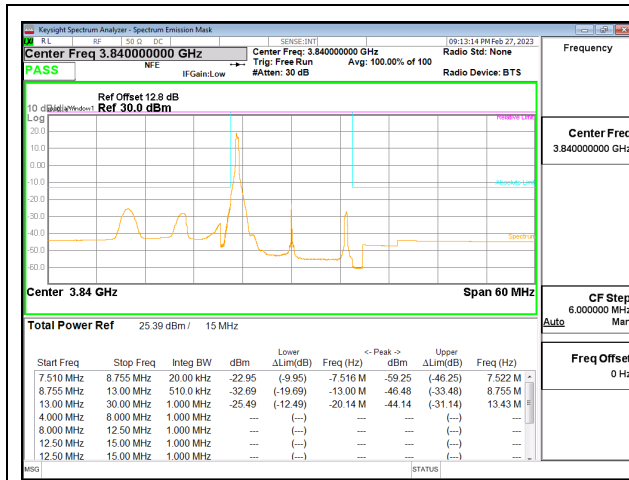

5G NR n77 10MHz BPSK Low Channel RB1-0, ID:50822

5G NR n77 10MHz BPSK Middle Channel RB1-0, ID:50822

5G NR n77 10MHz BPSK Low Channel RB1-23, ID:50822

5G NR n77 10MHz BPSK Middle Channel RB1-23, ID:50822

5G NR n77 10MHz BPSK Low Channel RB24-0, ID:50822

5G NR n77 10MHz BPSK Middle Channel RB24-0, ID:50822

5G NR n77 10MHz BPSK High Channel RB1-0, ID:50822

5G NR n77 15MHz BPSK Low Channel RB1-0, ID:50822

5G NR n77 10MHz BPSK High Channel RB1-23, ID:50822

5G NR n77 15MHz BPSK Low Channel RB1-37, ID:50822

5G NR n77 10MHz BPSK High Channel RB24-0, ID:50822

5G NR n77 15MHz BPSK Low Channel RB36-0, ID:50822

5G NR n77 15MHz BPSK Middle Channel RB1-0, ID:50822

5G NR n77 15MHz BPSK High Channel RB1-0, ID:50822