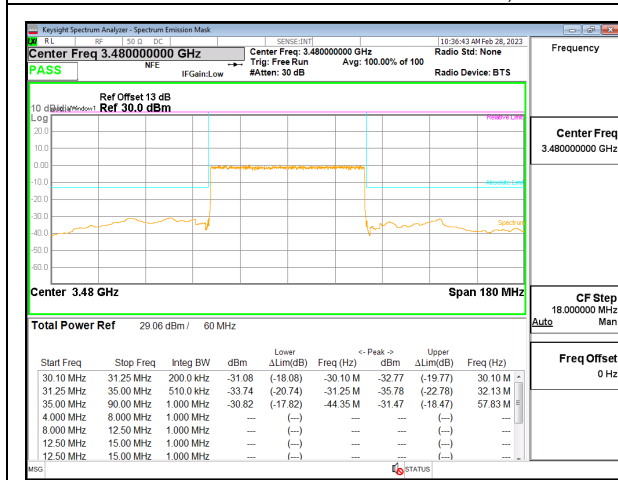

5G NR n77 50MHz BPSK High Channel RB1-0, ID:19146

5G NR n77 50MHz BPSK Middle Channel RB1-132, ID:19146

5G NR n77 50MHz BPSK High Channel RB1-132, ID:19146

5G NR n77 50MHz BPSK Middle Channel RB128-0

5G NR n77 50MHz BPSK High Channel RB128-0

5G NR n77 60MHz BPSK Low Channel RB1-0, ID:19146

5G NR n77 60MHz BPSK Middle Channel RB1-0, ID:19146

5G NR n77 60MHz BPSK Low Channel RB1-161, ID:19146

5G NR n77 60MHz BPSK Middle Channel RB1-161, ID:19146

5G NR n77 60MHz BPSK Low Channel RB162-0, ID:19146

5G NR n77 60MHz BPSK Middle Channel RB162-0, ID:19146

5G NR n77 60MHz BPSK High Channel RB1-0, ID:19146

5G NR n77 70MHz BPSK Low Channel RB1-0, ID:19146