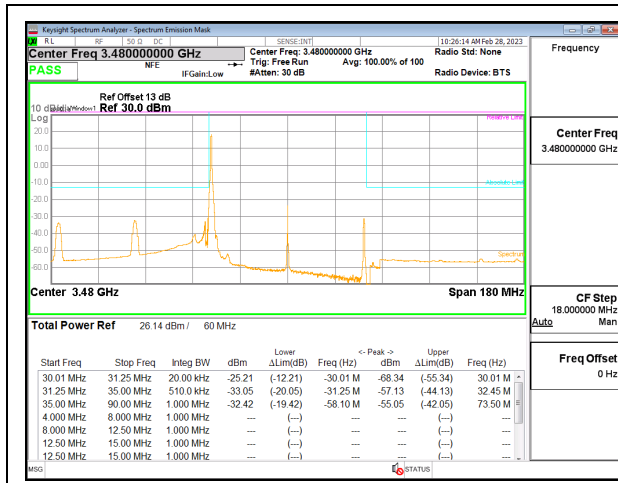

5G NR n77 50MHz BPSK High Channel RB1-0, ID:19146

5G NR n77 50MHz BPSK Middle Channel RB1-132, ID:19146

5G NR n77 50MHz BPSK High Channel RB1-132, ID:19146

5G NR n77 50MHz BPSK Middle Channel RB128-0

5G NR n77 50MHz BPSK High Channel RB128-0