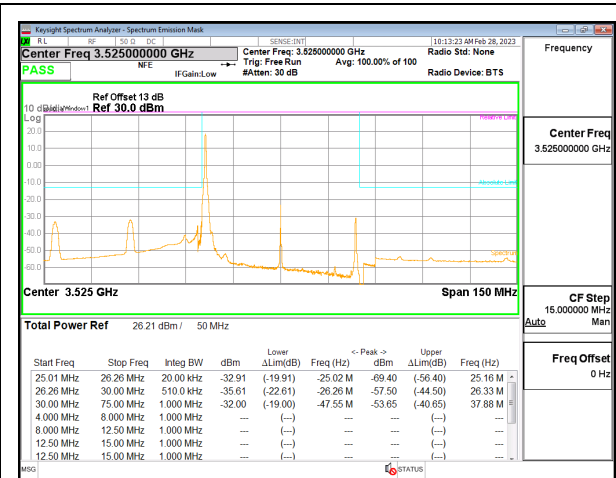

5G NR n77 50MHz BPSK Low Channel RB1-132, ID:19146

5G NR n77 40MHz BPSK High Channel RB100-0, ID:19146

5G NR n77 50MHz BPSK Low Channel RB128-0, ID:19146

5G NR n77 50MHz BPSK Middle Channel RB1-0, ID:19146

5G NR n77 50MHz BPSK High Channel RB1-0, ID:19146

5G NR n77 50MHz BPSK Middle Channel RB1-132, ID:19146

5G NR n77 50MHz BPSK High Channel RB1-132, ID:19146

5G NR n77 50MHz BPSK Middle Channel RB128-0

5G NR n77 50MHz BPSK High Channel RB128-0