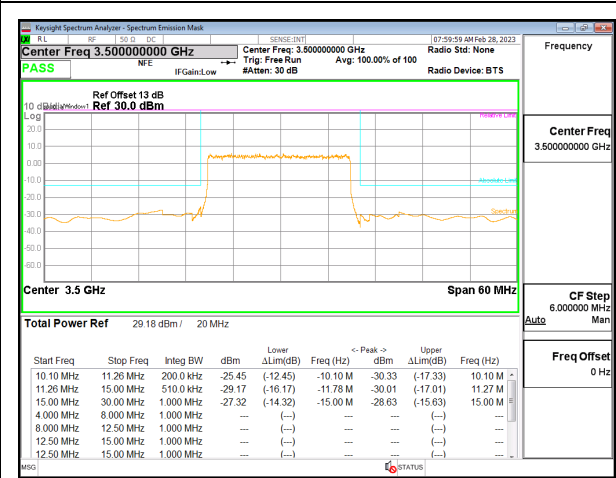

5G NR n77 15MHz BPSK High Channel RB1-37, ID:19146

5G NR n77 15MHz BPSK Middle Channel RB36-0, ID:19146

5G NR n77 15MHz BPSK High Channel RB36-0, ID:19146

5G NR n77 20MHz BPSK Low Channel RB1-0, ID:19146

5G NR n77 20MHz BPSK Middle Channel RB1-0, ID:19146

5G NR n77 20MHz BPSK Low Channel RB1-50, ID:19146

5G NR n77 20MHz BPSK Middle Channel RB1-50, ID:19146

5G NR n77 20MHz BPSK Low Channel RB50-0, ID:19146

5G NR n77 20MHz BPSK Middle Channel RB50-0, ID:19146

5G NR n77 20MHz BPSK High Channel RB1-0, ID:19146

5G NR n77 30MHz BPSK Low Channel RB1-0, ID:19146

5G NR n77 20MHz BPSK High Channel RB1-50, ID:19146

5G NR n77 30MHz BPSK Low Channel RB1-77, ID:19146