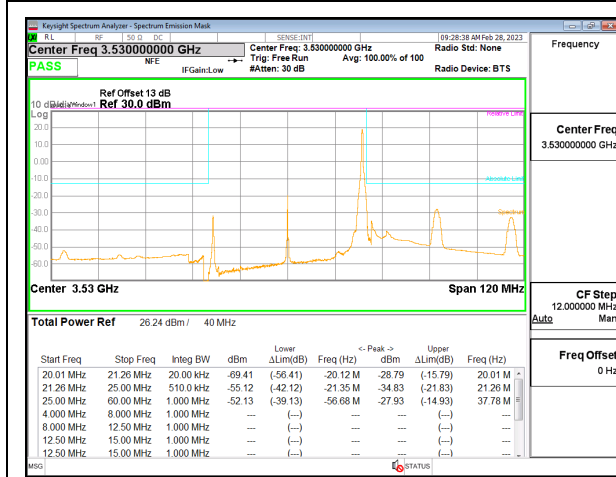

5G NR n77 40MHz BPSK High Channel RB1-105, ID:19146