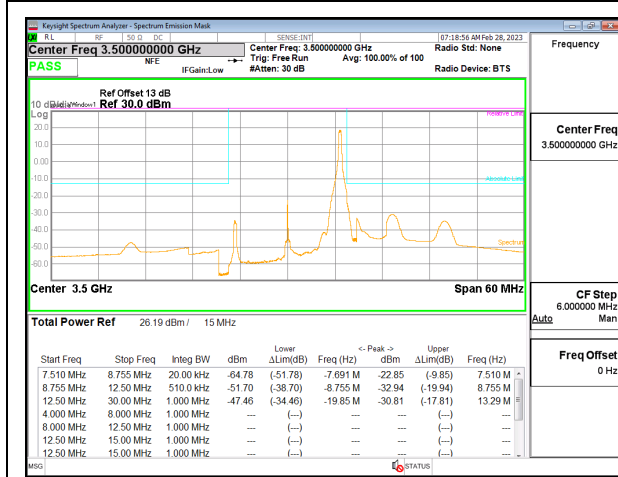

5G NR n77 15MHz BPSK Middle Channel RB1-37, ID:19146