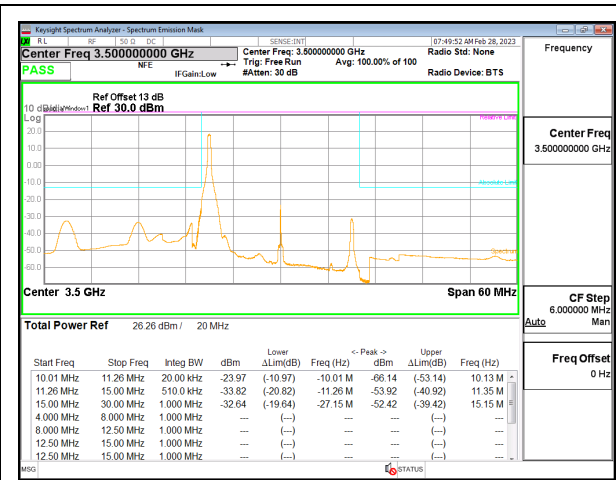

5G NR n77 15MHz BPSK High Channel RB1-37, ID:19146

5G NR n77 15MHz BPSK Middle Channel RB36-0, ID:19146

5G NR n77 15MHz BPSK High Channel RB36-0, ID:19146

5G NR n77 20MHz BPSK Low Channel RB1-0, ID:19146

5G NR n77 20MHz BPSK Middle Channel RB1-0, ID:19146

5G NR n77 20MHz BPSK Low Channel RB1-50, ID:19146

5G NR n77 20MHz BPSK Middle Channel RB1-50, ID:19146

5G NR n77 20MHz BPSK Low Channel RB50-0, ID:19146