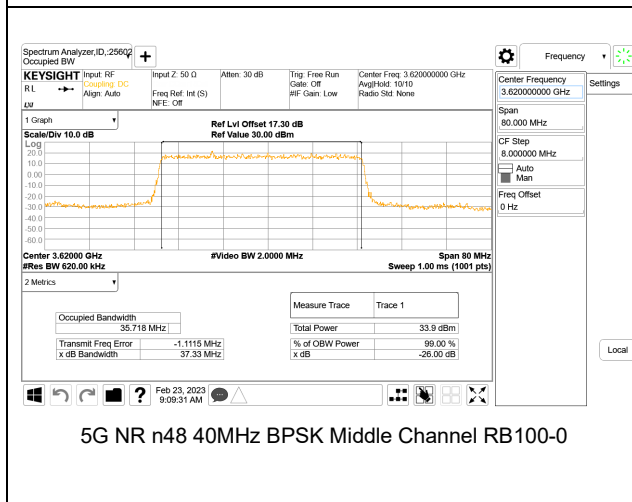

LTE B48 20MHz QPSK Middle Channel RB1-0

Intentionally Blank

5G NR n48

5G NR n48 10MHz BPSK Middle Channel RB24-0

5G NR n48 15MHz BPSK Middle Channel RB36-0

5G NR n48 20MHz BPSK Middle Channel RB50-0

5G NR n48 30MHz BPSK Middle Channel RB75-0

5G NR n48 40MHz BPSK Middle Channel RB100-0

5G NR n48 40MHz BPSK Middle Channel RB1-0

9.1.12. LTE BAND 66 AND 5G NR n66

LTE BAND 66

LTE B66 1.4MHz QPSK Middle Channel RB6-0

LTE B66 3MHz QPSK Middle Channel RB15-0