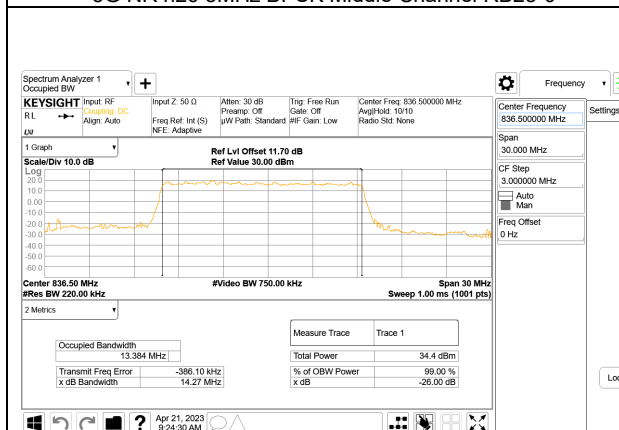

**5G NR n26 (PART 22)**

5G NR n26 5MHz BPSK Middle Channel RB25-0

5G NR n26 10MHz BPSK Middle Channel RB50-0,ID:32061

5G NR n26 15MHz BPSK Middle Channel RB75-0,ID:32061

5G NR n26 20MHz BPSK Middle Channel RB100-0

5G NR n26 20MHz Middle High Channel RB1-0

Intentionally Blank