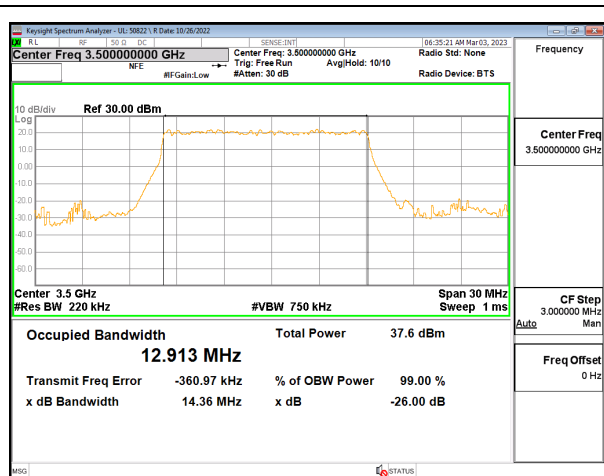

Intentionally Blank

**5G NR n71**

Intentionally Blank

9.1.15. 5G NR n77 (Part 27 3450-3550MHz)

5G NR n77 10MHz BPSK Middle Channel RB24-0

5G NR n77 15MHz BPSK Middle Channel RB36-0

5G NR n77 20MHz BPSK Middle Channel RB50-0