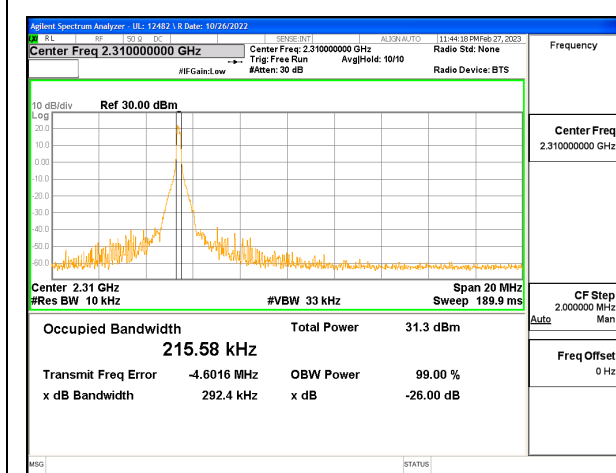

#### LTE BAND 30

LTE B30 5MHz QPSK Middle Channel RB25-0

LTE B30 10MHz QPSK Middle Channel RB50-0

LTE B30 10MHz QPSK Middle Channel RB1-0

Intentionally Blank

**5G NR n30**

5G NR n30 5MHz BPSK Middle Channel RB25-0

5G NR n30 10MHz BPSK Middle Channel RB50-0

5G NR n30 10MHz BPSK Middle Channel RB1-0

Intentionally Blank

9.1.10. LTE BAND 41 AND 5G NR n41

LTE BAND 41

LTE B41 5MHz QPSK Middle Channel RB25-0

LTE B41 10MHz QPSK Middle Channel RB50-0