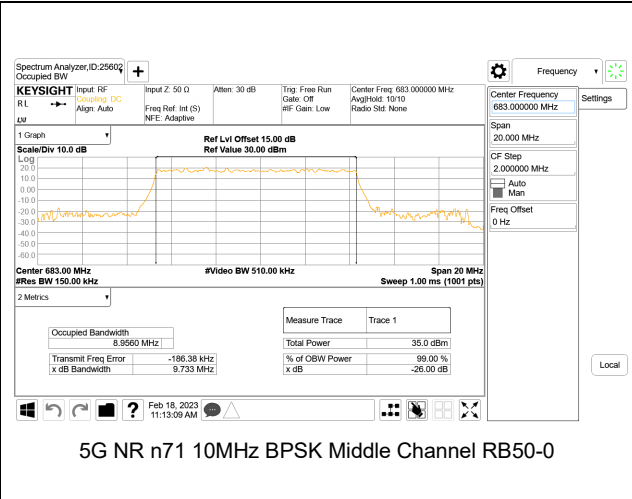

### 9.1.14. LTE BAND 71 AND 5G NR n71

#### LTE BAND 71

LTE B71 5MHz QPSK Middle Channel RB25-0

LTE B71 10MHz QPSK Middle Channel RB50-0

LTE B71 15MHz QPSK Middle Channel RB75-0

LTE B71 20MHz QPSK Middle Channel RB100-0

LTE B71 20MHz QPSK Middle Channel RB1-0

Intentionally Blank

**5G NR n71**

Intentionally Blank

9.1.15. 5G NR n77 (Part 27 3450-3550MHz)

5G NR n77 10MHz BPSK Middle Channel RB24-0

5G NR n77 15MHz BPSK Middle Channel RB36-0

5G NR n77 20MHz BPSK Middle Channel RB50-0