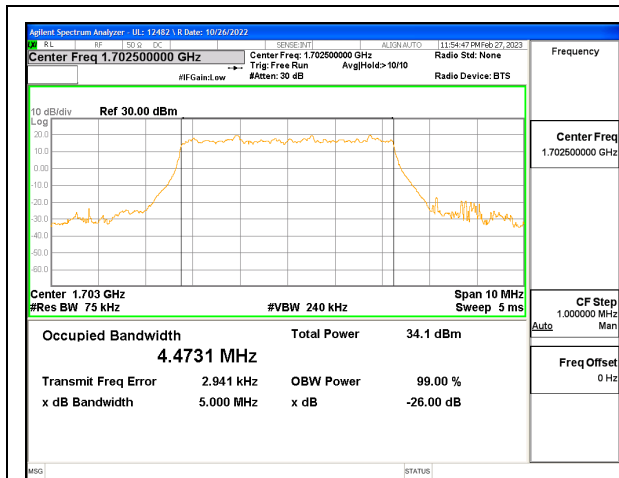

5G NR n66 35MHz BPSK Middle Channel RB180-0

5G NR n66 40MHz BPSK Middle Channel RB216-0

5G NR n66 40MHz BPSK Middle Channel RB1-0

Intentionally Blank

9.1.13. 5G NR n70

5G NR n70 5MHz BPSK Middle Channel RB25-0

5G NR n70 10MHz BPSK Middle Channel RB50-0

5G NR n70 15MHz BPSK Middle Channel RB75-0

5G NR n70 10MHz BPSK Middle Channel RB1-0