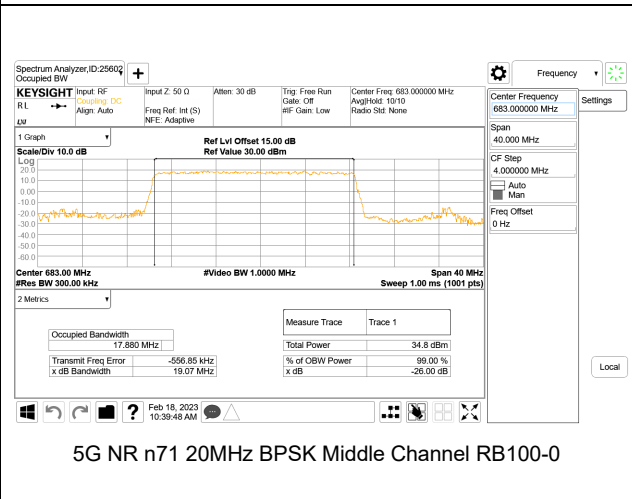

### 9.1.14. LTE BAND 71 AND 5G NR n71

#### LTE BAND 71

LTE B71 5MHz QPSK Middle Channel RB25-0

LTE B71 10MHz QPSK Middle Channel RB50-0

LTE B71 15MHz QPSK Middle Channel RB75-0

LTE B71 20MHz QPSK Middle Channel RB100-0

LTE B71 20MHz QPSK Middle Channel RB1-0

Intentionally Blank

**5G NR n71**

Intentionally Blank

9.1.15. 5G NR n77 (Part 27 3450-3550MHz)

5G NR n77 10MHz BPSK Middle Channel RB24-0

5G NR n77 15MHz BPSK Middle Channel RB36-0

5G NR n77 20MHz BPSK Middle Channel RB50-0