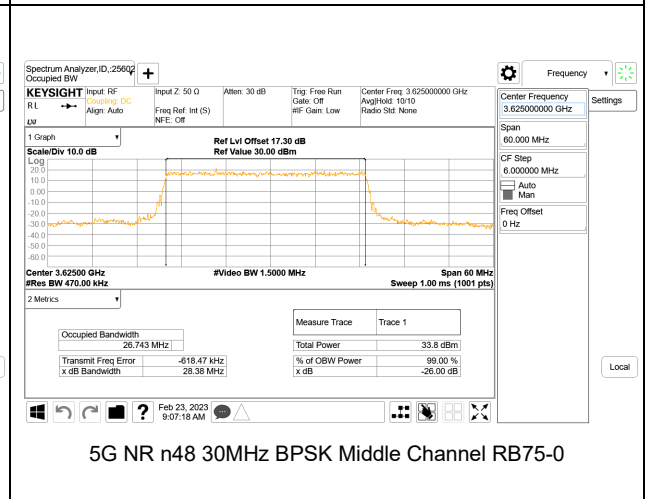

LTE B48 20MHz QPSK Middle Channel RB1-0

Intentionally Blank

5G NR n48

5G NR n48 10MHz BPSK Middle Channel RB24-0

5G NR n48 15MHz BPSK Middle Channel RB36-0

5G NR n48 20MHz BPSK Middle Channel RB50-0

5G NR n48 30MHz BPSK Middle Channel RB75-0

5G NR n48 40MHz BPSK Middle Channel RB100-0

5G NR n48 40MHz BPSK Middle Channel RB1-0

9.1.12. LTE BAND 66 AND 5G NR n66

LTE BAND 66

LTE B66 1.4MHz QPSK Middle Channel RB6-0

LTE B66 3MHz QPSK Middle Channel RB15-0