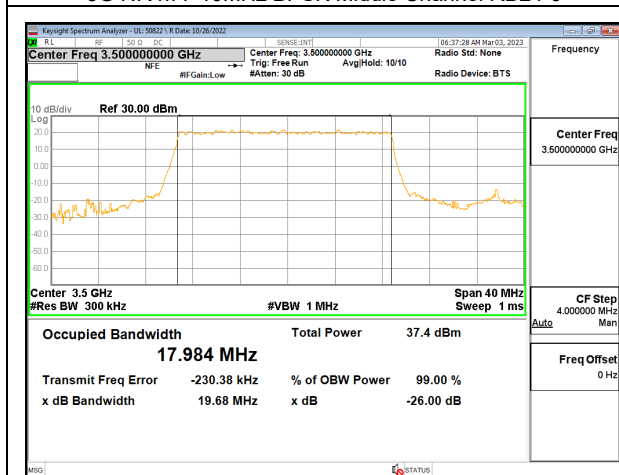

Intentionally Blank

**5G NR n71**

Intentionally Blank

9.1.15. 5G NR n77 (Part 27 3450-3550MHz)

5G NR n77 10MHz BPSK Middle Channel RB24-0

5G NR n77 15MHz BPSK Middle Channel RB36-0

5G NR n77 20MHz BPSK Middle Channel RB50-0

5G NR n77 30MHz BPSK Middle Channel RB75-0

5G NR n77 40MHz BPSK Middle Channel RB100-0

5G NR n77 50MHz BPSK Middle Channel RB128-0