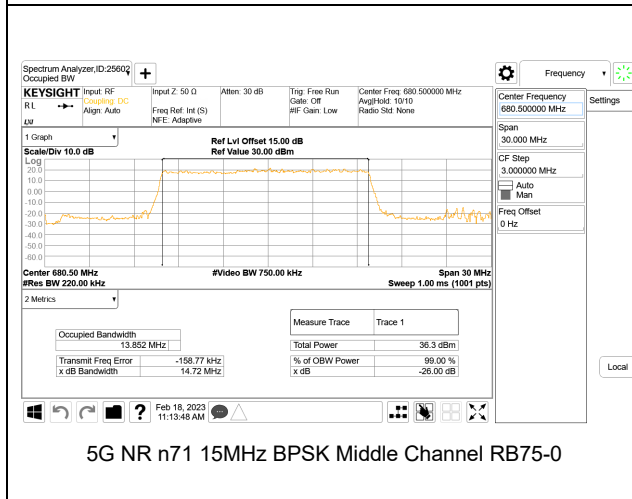

### 9.1.14. LTE BAND 71 AND 5G NR n71

#### LTE BAND 71

LTE B71 5MHz QPSK Middle Channel RB25-0

LTE B71 10MHz QPSK Middle Channel RB50-0

LTE B71 15MHz QPSK Middle Channel RB75-0

LTE B71 20MHz QPSK Middle Channel RB100-0

LTE B71 20MHz QPSK Middle Channel RB1-0

Intentionally Blank

**5G NR n71**

Intentionally Blank

9.1.15. 5G NR n77 (Part 27 3450-3550MHz)

5G NR n77 10MHz BPSK Middle Channel RB24-0

5G NR n77 15MHz BPSK Middle Channel RB36-0

5G NR n77 20MHz BPSK Middle Channel RB50-0