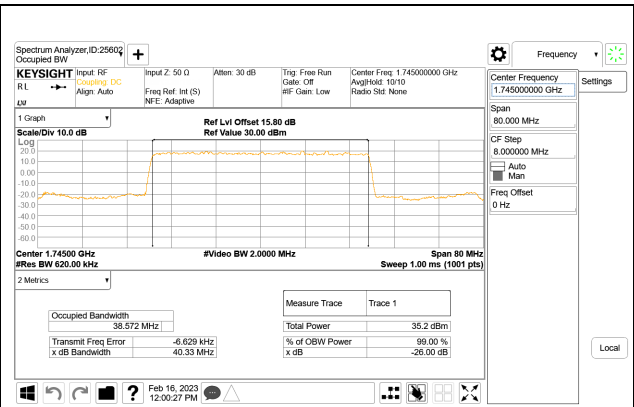

5G NR n66 10MHz BPSK Middle Channel RB50-0

5G NR n66 15MHz BPSK Middle Channel RB75-0

5G NR n66 20MHz BPSK Middle Channel RB100-0

5G NR n66 25MHz BPSK Middle Channel RB128-0

5G NR n66 30MHz BPSK Middle Channel RB160-0

5G NR n66 35MHz BPSK Middle Channel RB180-0

5G NR n66 40MHz BPSK Middle Channel RB216-0

5G NR n66 40MHz BPSK Middle Channel RB1-0

Intentionally Blank

9.1.13. 5G NR n70

5G NR n70 5MHz BPSK Middle Channel RB25-0