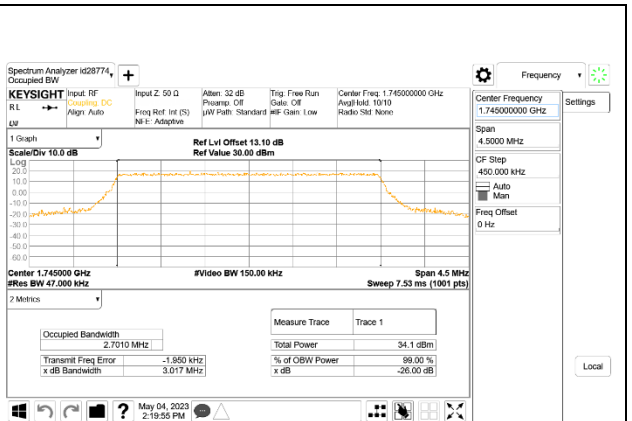

LTE B48 20MHz QPSK Middle Channel RB1-0

Intentionally Blank

5G NR n48

5G NR n48 10MHz BPSK Middle Channel RB24-0

5G NR n48 15MHz BPSK Middle Channel RB36-0

5G NR n48 20MHz BPSK Middle Channel RB50-0

5G NR n48 30MHz BPSK Middle Channel RB75-0

5G NR n48 40MHz BPSK Middle Channel RB100-0

5G NR n48 40MHz BPSK Middle Channel RB1-0

9.1.12. LTE BAND 66 AND 5G NR n66

LTE BAND 66

LTE B66 1.4MHz QPSK Middle Channel RB6-0

LTE B66 3MHz QPSK Middle Channel RB15-0

LTE B66 5MHz QPSK Middle Channel RB25-0

LTE B66 10MHz QPSK Middle Channel RB50-0

LTE B66 15MHz QPSK Middle Channel RB75-0

LTE B66 20MHz QPSK Middle Channel RB100-0

**5G NR n66**

5G NR n66 5MHz BPSK Middle Channel RB25-0