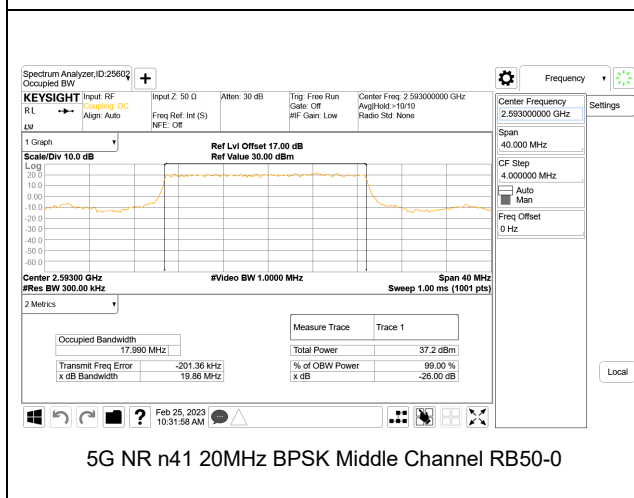

LTE B41 15MHz QPSK Middle Channel RB75-0

LTE B41 20MHz QPSK Middle Channel RB100-0

LTE B41 20MHz QPSK Middle Channel RB1-0

Intentionally Blank

5G NR n41

5G NR n41 10MHz BPSK Middle Channel RB24-0

5G NR n41 15MHz BPSK Middle Channel RB36-0