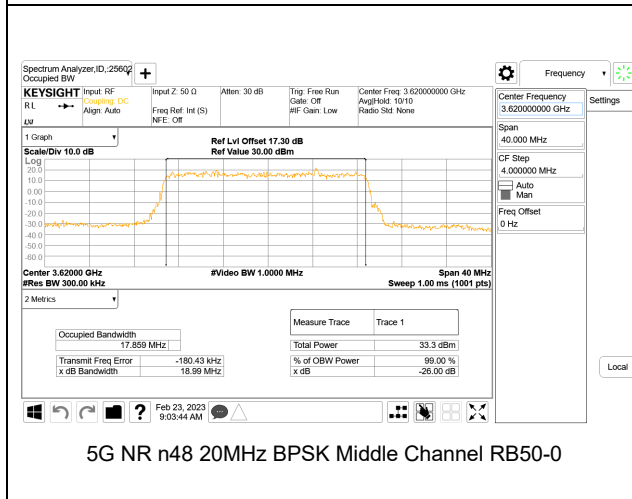

9.1.11. LTE BAND 48 AND 5G NR n48

LTE BAND 48

LTE B48 5MHz QPSK Middle Channel RB25-0

LTE B48 10MHz QPSK Middle Channel RB50-0

LTE B48 15MHz QPSK Middle Channel RB75-0

LTE B48 20MHz QPSK Middle Channel RB100-0

LTE B48 20MHz QPSK Middle Channel RB1-0

Intentionally Blank

5G NR n48

5G NR n48 10MHz BPSK Middle Channel RB24-0

5G NR n48 15MHz BPSK Middle Channel RB36-0

5G NR n48 20MHz BPSK Middle Channel RB50-0

5G NR n48 30MHz BPSK Middle Channel RB75-0

5G NR n48 40MHz BPSK Middle Channel RB100-0

5G NR n48 40MHz BPSK Middle Channel RB1-0

9.1.12. LTE BAND 66 AND 5G NR n66

LTE BAND 66

LTE B66 1.4MHz QPSK Middle Channel RB6-0

LTE B66 3MHz QPSK Middle Channel RB15-0