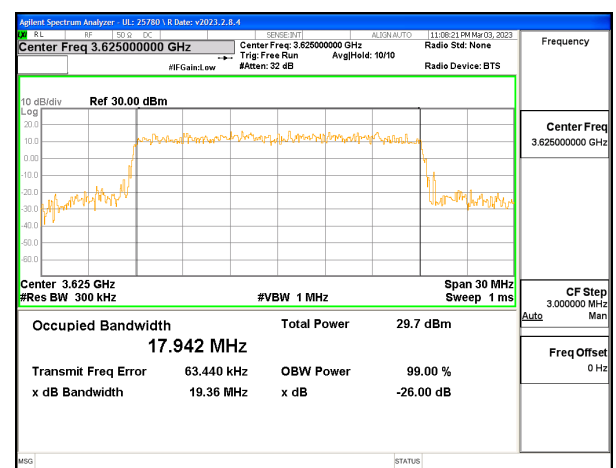

9.1.11. LTE BAND 48 AND 5G NR n48

LTE BAND 48

LTE B48 5MHz QPSK Middle Channel RB25-0

LTE B48 10MHz QPSK Middle Channel RB50-0

LTE B48 15MHz QPSK Middle Channel RB75-0

LTE B48 20MHz QPSK Middle Channel RB100-0

LTE B48 20MHz QPSK Middle Channel RB1-0

Intentionally Blank

5G NR n48

5G NR n48 10MHz BPSK Middle Channel RB24-0

5G NR n48 15MHz BPSK Middle Channel RB36-0

5G NR n48 20MHz BPSK Middle Channel RB50-0

5G NR n48 30MHz BPSK Middle Channel RB75-0