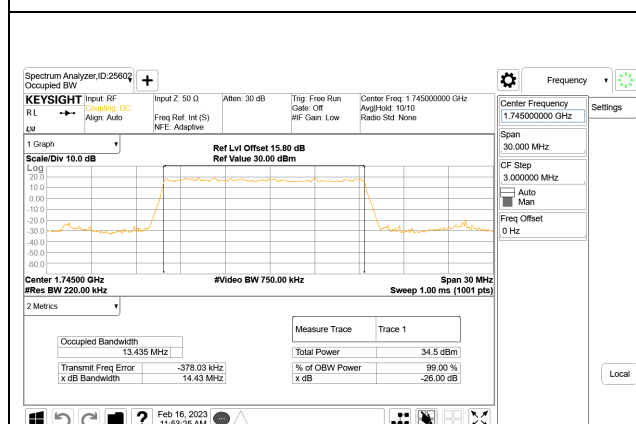

LTE B66 5MHz QPSK Middle Channel RB25-0

LTE B66 10MHz QPSK Middle Channel RB50-0

LTE B66 15MHz QPSK Middle Channel RB75-0

LTE B66 20MHz QPSK Middle Channel RB100-0

**5G NR n66**

5G NR n66 5MHz BPSK Middle Channel RB25-0

5G NR n66 10MHz BPSK Middle Channel RB50-0

5G NR n66 15MHz BPSK Middle Channel RB75-0

5G NR n66 20MHz BPSK Middle Channel RB100-0

5G NR n66 25MHz BPSK Middle Channel RB128-0

5G NR n66 30MHz BPSK Middle Channel RB160-0