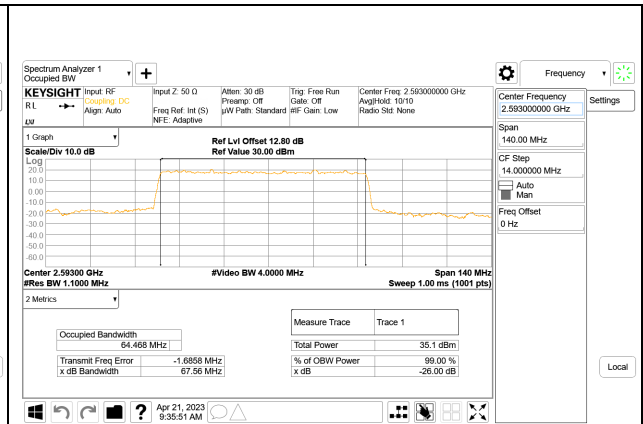

5G NR n41 20MHz BPSK Middle Channel RB50-0

5G NR n41 30MHz BPSK Middle Channel RB75-0

5G NR n41 40MHz BPSK Middle Channel RB100-0

5G NR n41 50MHz BPSK Middle Channel RB128-0

5G NR n41 60MHz BPSK Middle Channel RB162-0