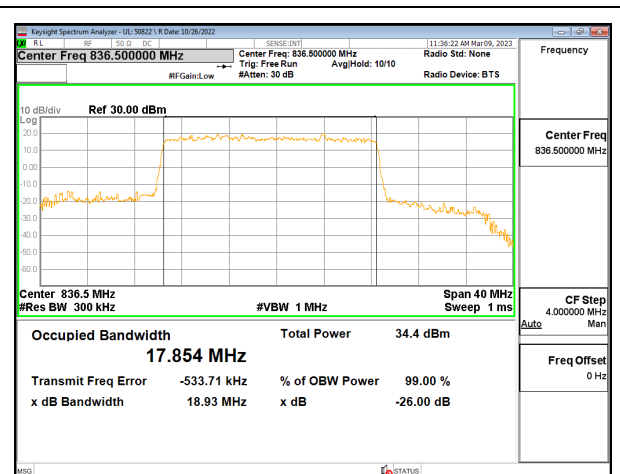

**5G NR n26 (PART 22)**

5G NR n26 5MHz BPSK Middle Channel RB25-0

5G NR n26 10MHz BPSK Middle Channel RB50-0,ID:32061

5G NR n26 15MHz BPSK Middle Channel RB75-0,ID:32061

5G NR n26 20MHz BPSK Middle Channel RB100-0

5G NR n26 20MHz Middle High Channel RB1-0

Intentionally Blank