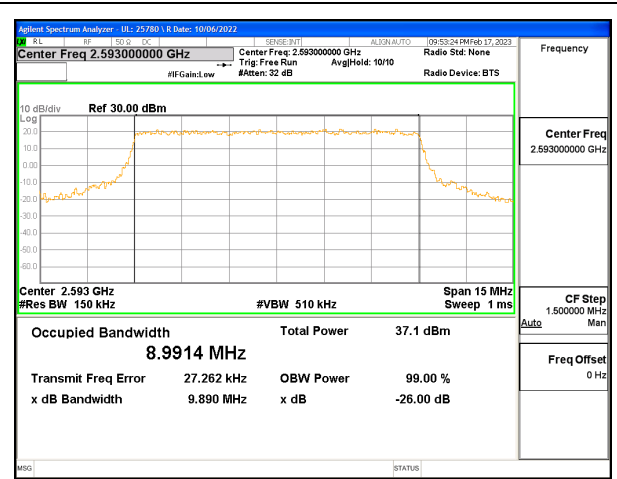

#### LTE BAND 30

LTE B30 5MHz QPSK Middle Channel RB25-0

LTE B30 10MHz QPSK Middle Channel RB50-0

LTE B30 10MHz QPSK Middle Channel RB1-0

Intentionally Blank

**5G NR n30**

5G NR n30 5MHz BPSK Middle Channel RB25-0

5G NR n30 10MHz BPSK Middle Channel RB50-0

5G NR n30 10MHz BPSK Middle Channel RB1-0

Intentionally Blank

9.1.10. LTE BAND 41 AND 5G NR n41

LTE BAND 41

LTE B41 5MHz QPSK Middle Channel RB25-0

LTE B41 10MHz QPSK Middle Channel RB50-0

LTE B41 15MHz QPSK Middle Channel RB75-0

LTE B41 20MHz QPSK Middle Channel RB100-0

LTE B41 20MHz QPSK Middle Channel RB1-0

Intentionally Blank

5G NR n41

5G NR n41 10MHz BPSK Middle Channel RB24-0

5G NR n41 15MHz BPSK Middle Channel RB36-0