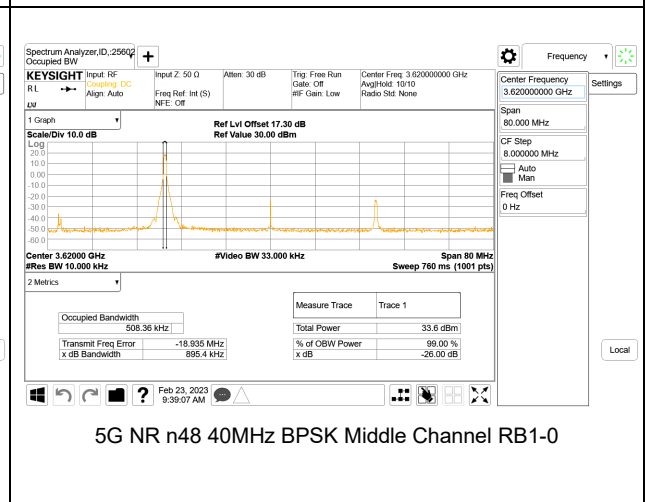

LTE B48 20MHz QPSK Middle Channel RB1-0

Intentionally Blank

5G NR n48

5G NR n48 10MHz BPSK Middle Channel RB24-0

5G NR n48 15MHz BPSK Middle Channel RB36-0

5G NR n48 20MHz BPSK Middle Channel RB50-0

5G NR n48 30MHz BPSK Middle Channel RB75-0

5G NR n48 40MHz BPSK Middle Channel RB100-0

5G NR n48 40MHz BPSK Middle Channel RB1-0

9.1.12. LTE BAND 66 AND 5G NR n66

LTE BAND 66

LTE B66 1.4MHz QPSK Middle Channel RB6-0

LTE B66 3MHz QPSK Middle Channel RB15-0