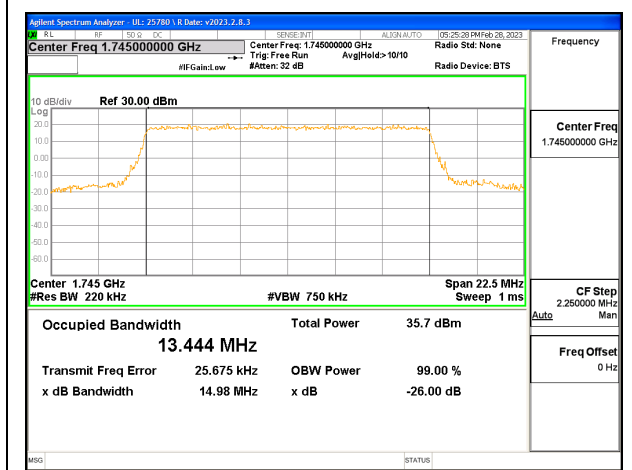

LTE B48 20MHz QPSK Middle Channel RB1-0

Intentionally Blank

5G NR n48

5G NR n48 10MHz BPSK Middle Channel RB24-0

5G NR n48 15MHz BPSK Middle Channel RB36-0

5G NR n48 20MHz BPSK Middle Channel RB50-0

5G NR n48 30MHz BPSK Middle Channel RB75-0

5G NR n48 40MHz BPSK Middle Channel RB100-0

5G NR n48 40MHz BPSK Middle Channel RB1-0

9.1.12. LTE BAND 66 AND 5G NR n66

LTE BAND 66

LTE B66 1.4MHz QPSK Middle Channel RB6-0

LTE B66 3MHz QPSK Middle Channel RB15-0

LTE B66 5MHz QPSK Middle Channel RB25-0

LTE B66 10MHz QPSK Middle Channel RB50-0

LTE B66 15MHz QPSK Middle Channel RB75-0

LTE B66 20MHz QPSK Middle Channel RB100-0

**5G NR n66**

5G NR n66 5MHz BPSK Middle Channel RB25-0