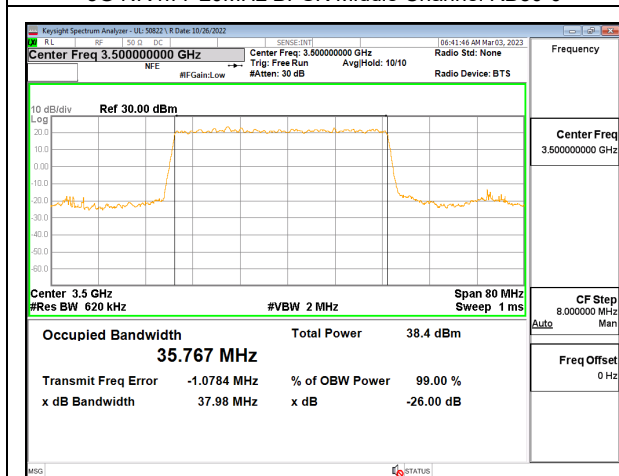

Intentionally Blank

**5G NR n71**

Intentionally Blank

9.1.15. 5G NR n77 (Part 27 3450-3550MHz)

5G NR n77 10MHz BPSK Middle Channel RB24-0

5G NR n77 15MHz BPSK Middle Channel RB36-0

5G NR n77 20MHz BPSK Middle Channel RB50-0

5G NR n77 30MHz BPSK Middle Channel RB75-0

5G NR n77 40MHz BPSK Middle Channel RB100-0

5G NR n77 50MHz BPSK Middle Channel RB128-0