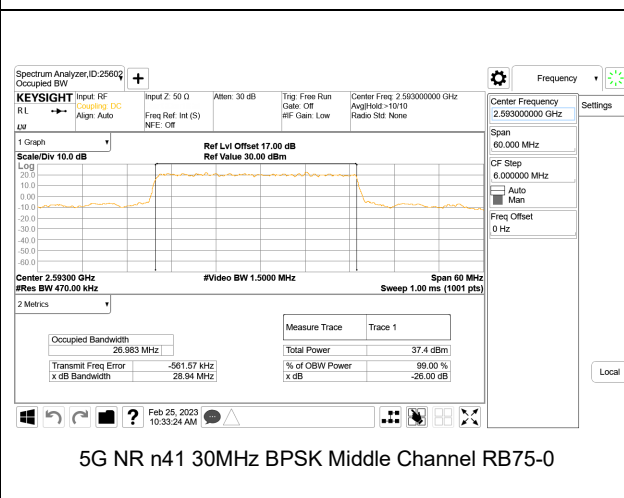

LTE B41 15MHz QPSK Middle Channel RB75-0

LTE B41 20MHz QPSK Middle Channel RB100-0

LTE B41 20MHz QPSK Middle Channel RB1-0

Intentionally Blank

5G NR n41

5G NR n41 10MHz BPSK Middle Channel RB24-0

5G NR n41 15MHz BPSK Middle Channel RB36-0

5G NR n41 20MHz BPSK Middle Channel RB50-0

5G NR n41 30MHz BPSK Middle Channel RB75-0

5G NR n41 40MHz BPSK Middle Channel RB100-0

5G NR n41 50MHz BPSK Middle Channel RB128-0

5G NR n41 60MHz BPSK Middle Channel RB162-0