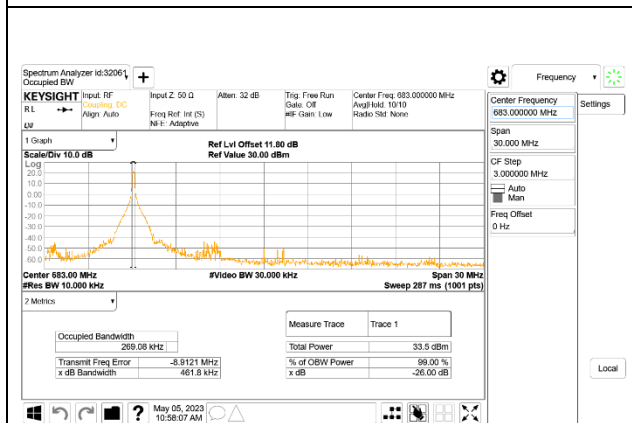

#### LTE BAND 71

LTE B71 5MHz QPSK Middle Channel RB25-0

LTE B71 10MHz QPSK Middle Channel RB50-0

LTE B71 15MHz QPSK Middle Channel RB75-0

LTE B71 20MHz QPSK Middle Channel RB100-0

LTE B71 20MHz QPSK Middle Channel RB1-0

Intentionally Blank

**5G NR n71**

Intentionally Blank

9.1.15. 5G NR n77 (Part 27 3450-3550MHz)

5G NR n77 10MHz BPSK Middle Channel RB24-0

5G NR n77 15MHz BPSK Middle Channel RB36-0

5G NR n77 20MHz BPSK Middle Channel RB50-0