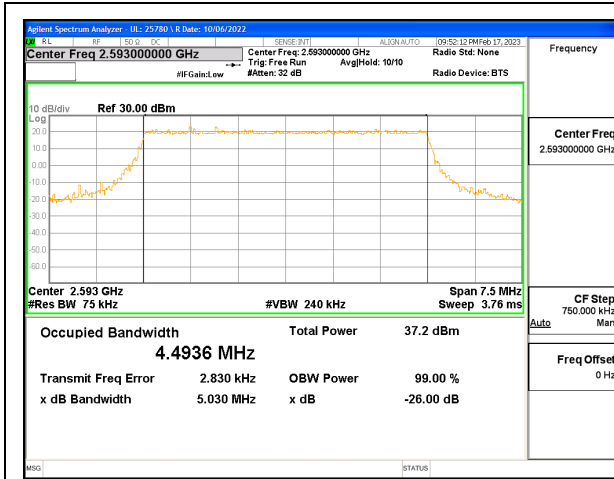

#### LTE BAND 30

LTE B30 5MHz QPSK Middle Channel RB25-0

LTE B30 10MHz QPSK Middle Channel RB50-0

LTE B30 10MHz QPSK Middle Channel RB1-0

Intentionally Blank

**5G NR n30**

5G NR n30 5MHz BPSK Middle Channel RB25-0

5G NR n30 10MHz BPSK Middle Channel RB50-0

5G NR n30 10MHz BPSK Middle Channel RB1-0

Intentionally Blank

9.1.10. LTE BAND 41 AND 5G NR n41

LTE BAND 41

LTE B41 5MHz QPSK Middle Channel RB25-0

LTE B41 10MHz QPSK Middle Channel RB50-0

LTE B41 15MHz QPSK Middle Channel RB75-0

LTE B41 20MHz QPSK Middle Channel RB100-0

LTE B41 20MHz QPSK Middle Channel RB1-0

Intentionally Blank

5G NR n41

5G NR n41 10MHz BPSK Middle Channel RB24-0

5G NR n41 15MHz BPSK Middle Channel RB36-0