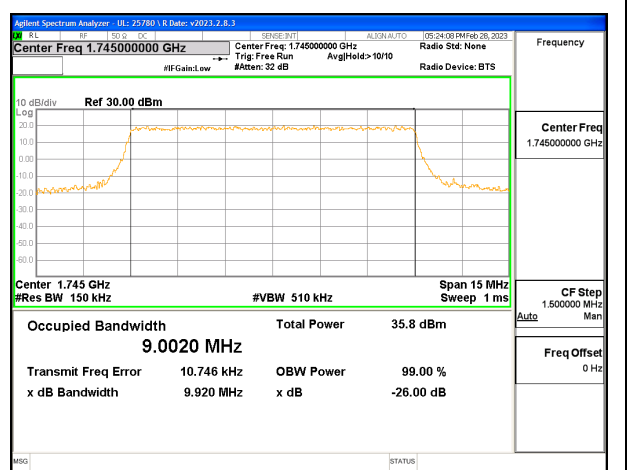

LTE B48 20MHz QPSK Middle Channel RB1-0

Intentionally Blank

5G NR n48

5G NR n48 10MHz BPSK Middle Channel RB24-0

5G NR n48 15MHz BPSK Middle Channel RB36-0

5G NR n48 20MHz BPSK Middle Channel RB50-0

5G NR n48 30MHz BPSK Middle Channel RB75-0

5G NR n48 40MHz BPSK Middle Channel RB100-0

5G NR n48 40MHz BPSK Middle Channel RB1-0

9.1.12. LTE BAND 66 AND 5G NR n66

LTE BAND 66

LTE B66 1.4MHz QPSK Middle Channel RB6-0

LTE B66 3MHz QPSK Middle Channel RB15-0

LTE B66 5MHz QPSK Middle Channel RB25-0

LTE B66 10MHz QPSK Middle Channel RB50-0

LTE B66 15MHz QPSK Middle Channel RB75-0

LTE B66 20MHz QPSK Middle Channel RB100-0

**5G NR n66**

5G NR n66 5MHz BPSK Middle Channel RB25-0