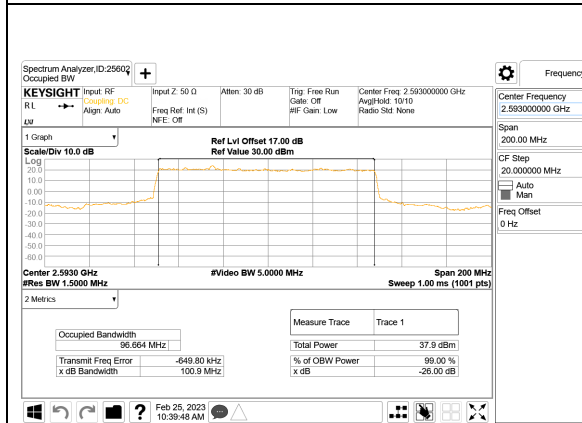

5G NR n41 100MHz BPSK Middle Channel RB270-0