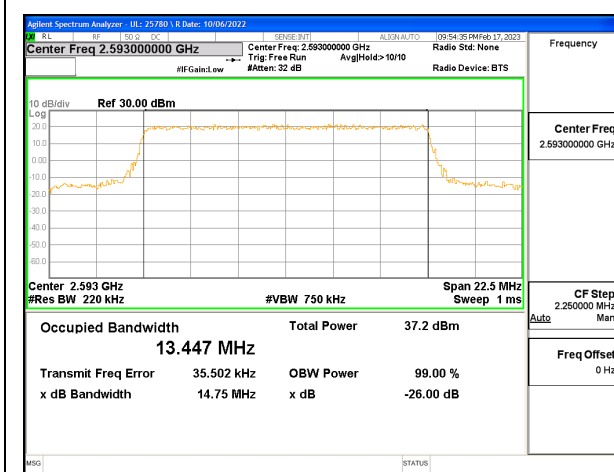

#### LTE BAND 30

LTE B30 5MHz QPSK Middle Channel RB25-0

LTE B30 10MHz QPSK Middle Channel RB50-0

LTE B30 10MHz QPSK Middle Channel RB1-0

Intentionally Blank

**5G NR n30**

5G NR n30 5MHz BPSK Middle Channel RB25-0

5G NR n30 10MHz BPSK Middle Channel RB50-0

5G NR n30 10MHz BPSK Middle Channel RB1-0

Intentionally Blank

9.1.10. LTE BAND 41 AND 5G NR n41

LTE BAND 41

LTE B41 5MHz QPSK Middle Channel RB25-0

LTE B41 10MHz QPSK Middle Channel RB50-0

LTE B41 15MHz QPSK Middle Channel RB75-0

LTE B41 20MHz QPSK Middle Channel RB100-0

LTE B41 20MHz QPSK Middle Channel RB1-0

Intentionally Blank

5G NR n41

5G NR n41 10MHz BPSK Middle Channel RB24-0

5G NR n41 15MHz BPSK Middle Channel RB36-0