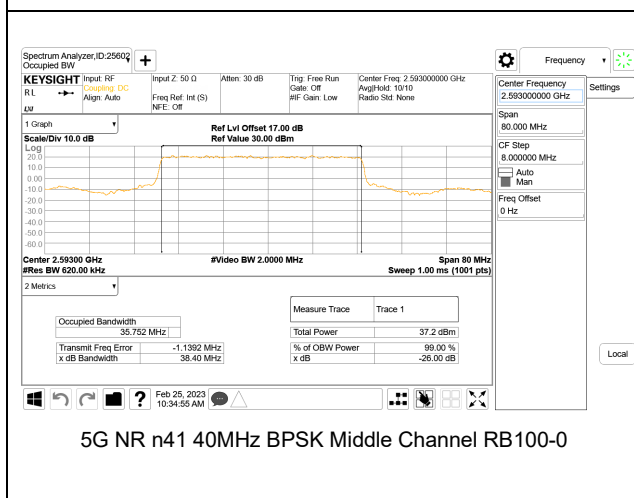

5G NR n41 20MHz BPSK Middle Channel RB50-0

5G NR n41 40MHz BPSK Middle Channel RB100-0