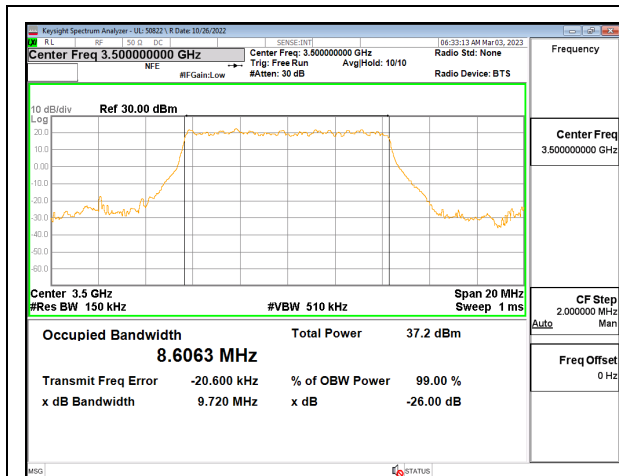

### 9.1.14. LTE BAND 71 AND 5G NR n71

#### LTE BAND 71

LTE B71 5MHz QPSK Middle Channel RB25-0

LTE B71 10MHz QPSK Middle Channel RB50-0

LTE B71 15MHz QPSK Middle Channel RB75-0

LTE B71 20MHz QPSK Middle Channel RB100-0

LTE B71 20MHz QPSK Middle Channel RB1-0

Intentionally Blank

**5G NR n71**

Intentionally Blank

9.1.15. 5G NR n77 (Part 27 3450-3550MHz)

5G NR n77 10MHz BPSK Middle Channel RB24-0

5G NR n77 15MHz BPSK Middle Channel RB36-0

5G NR n77 20MHz BPSK Middle Channel RB50-0