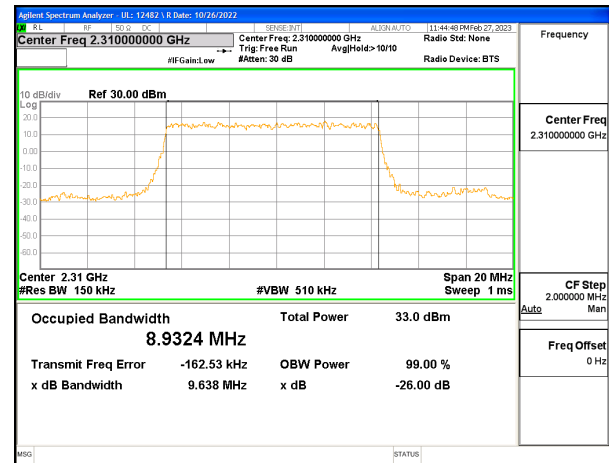

#### LTE BAND 30

LTE B30 5MHz QPSK Middle Channel RB25-0

LTE B30 10MHz QPSK Middle Channel RB50-0

LTE B30 10MHz QPSK Middle Channel RB1-0

Intentionally Blank

**5G NR n30**

5G NR n30 5MHz BPSK Middle Channel RB25-0

5G NR n30 10MHz BPSK Middle Channel RB50-0

5G NR n30 10MHz BPSK Middle Channel RB1-0

Intentionally Blank

9.1.10. LTE BAND 41 AND 5G NR n41

LTE BAND 41

LTE B41 5MHz QPSK Middle Channel RB25-0

LTE B41 10MHz QPSK Middle Channel RB50-0