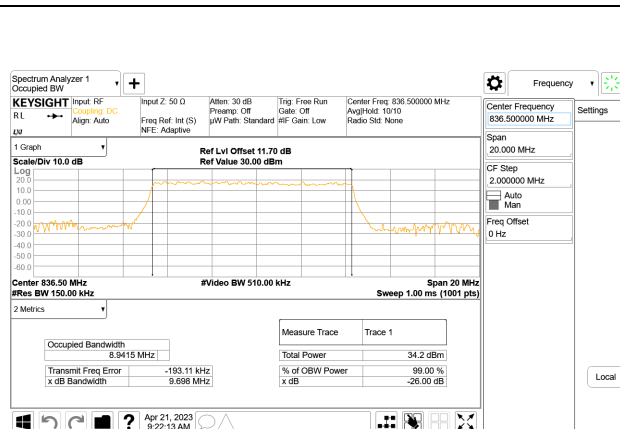

**5G NR n26 (PART 22)**

5G NR n26 5MHz BPSK Middle Channel RB25-0

5G NR n26 10MHz BPSK Middle Channel RB50-0,ID:32061

5G NR n26 15MHz BPSK Middle Channel RB75-0,ID:32061

5G NR n26 20MHz BPSK Middle Channel RB100-0

5G NR n26 20MHz Middle High Channel RB1-0

Intentionally Blank