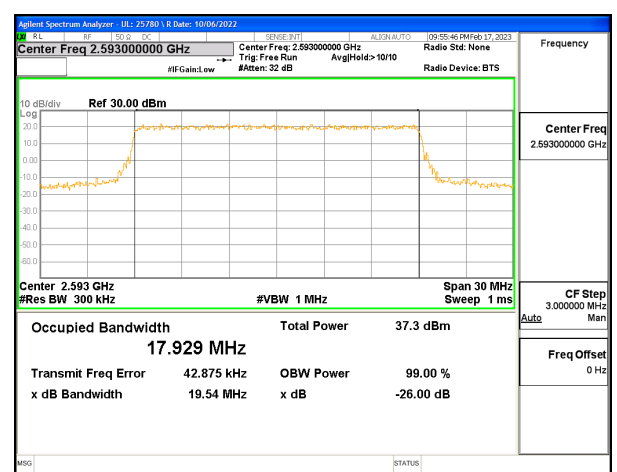

#### LTE BAND 30

LTE B30 5MHz QPSK Middle Channel RB25-0

LTE B30 10MHz QPSK Middle Channel RB50-0

LTE B30 10MHz QPSK Middle Channel RB1-0

Intentionally Blank

**5G NR n30**

5G NR n30 5MHz BPSK Middle Channel RB25-0

5G NR n30 10MHz BPSK Middle Channel RB50-0

5G NR n30 10MHz BPSK Middle Channel RB1-0

Intentionally Blank

9.1.10. LTE BAND 41 AND 5G NR n41

LTE BAND 41

LTE B41 5MHz QPSK Middle Channel RB25-0

LTE B41 10MHz QPSK Middle Channel RB50-0

LTE B41 15MHz QPSK Middle Channel RB75-0

LTE B41 20MHz QPSK Middle Channel RB100-0

LTE B41 20MHz QPSK Middle Channel RB1-0

Intentionally Blank

5G NR n41

5G NR n41 10MHz BPSK Middle Channel RB24-0

5G NR n41 15MHz BPSK Middle Channel RB36-0