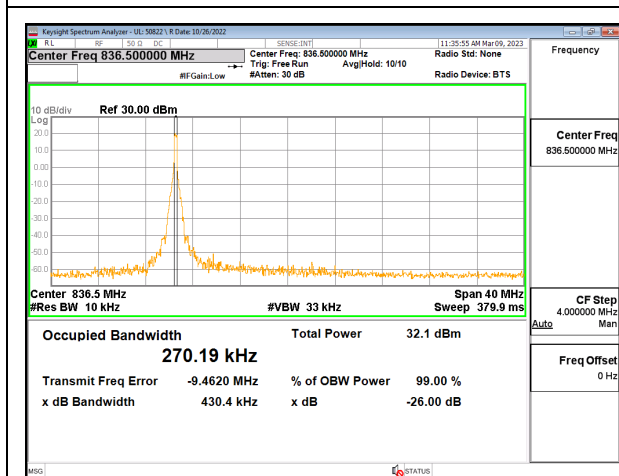

**5G NR n26 (PART 22)**

5G NR n26 5MHz BPSK Middle Channel RB25-0

5G NR n26 10MHz BPSK Middle Channel RB50-0,ID:32061

5G NR n26 15MHz BPSK Middle Channel RB75-0,ID:32061

5G NR n26 20MHz BPSK Middle Channel RB100-0

5G NR n26 20MHz Middle High Channel RB1-0

Intentionally Blank