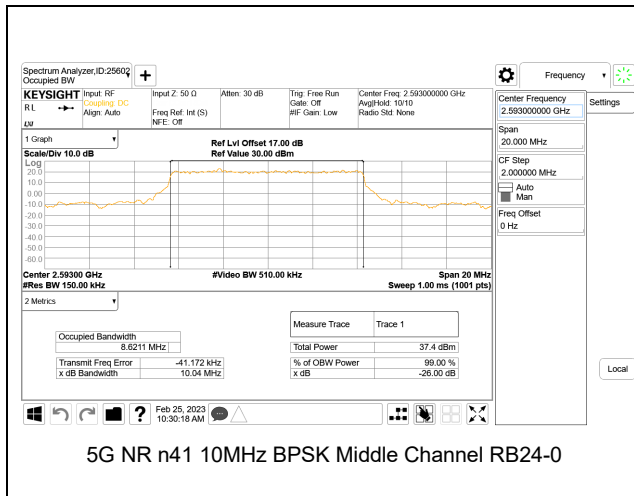

LTE B41 15MHz QPSK Middle Channel RB75-0

LTE B41 20MHz QPSK Middle Channel RB100-0

LTE B41 20MHz QPSK Middle Channel RB1-0

Intentionally Blank

5G NR n41

5G NR n41 10MHz BPSK Middle Channel RB24-0

5G NR n41 15MHz BPSK Middle Channel RB36-0