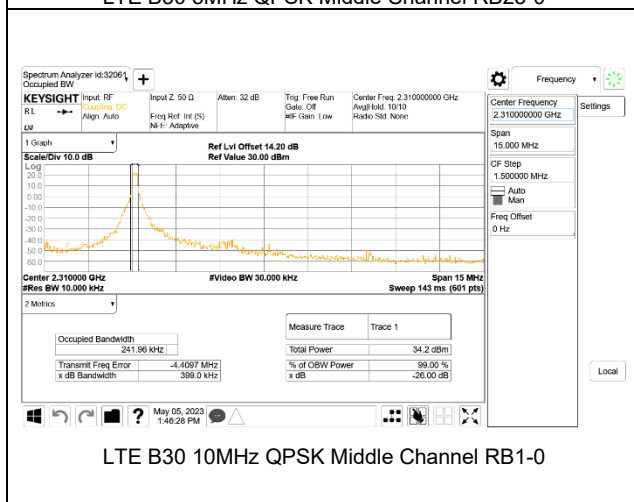

5G NR n26 20MHz Middle High Channel RB1-0

Intentionally Blank

### 9.1.9. LTE BAND 30 AND 5G NR n30

#### LTE BAND 30

LTE B30 5MHz QPSK Middle Channel RB25-0

LTE B30 10MHz QPSK Middle Channel RB50-0

LTE B30 10MHz QPSK Middle Channel RB1-0

Intentionally Blank

**5G NR n30**

5G NR n30 5MHz BPSK Middle Channel RB25-0