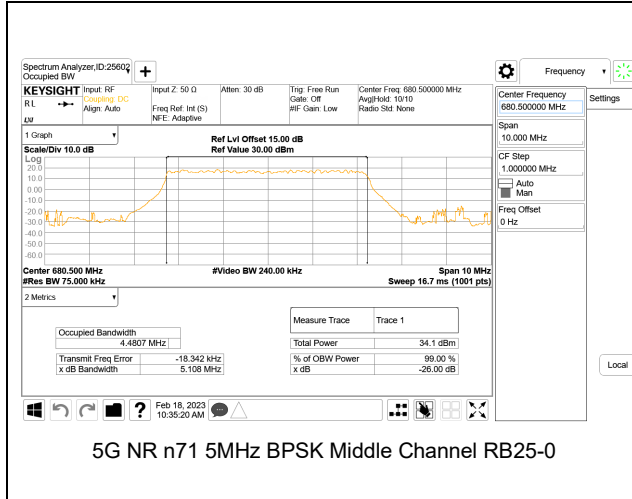

### 9.1.14. LTE BAND 71 AND 5G NR n71

#### LTE BAND 71

LTE B71 5MHz QPSK Middle Channel RB25-0

LTE B71 10MHz QPSK Middle Channel RB50-0

LTE B71 15MHz QPSK Middle Channel RB75-0

LTE B71 20MHz QPSK Middle Channel RB100-0

LTE B71 20MHz QPSK Middle Channel RB1-0

Intentionally Blank

**5G NR n71**

Intentionally Blank

9.1.15. 5G NR n77 (Part 27 3450-3550MHz)

5G NR n77 10MHz BPSK Middle Channel RB24-0

5G NR n77 15MHz BPSK Middle Channel RB36-0

5G NR n77 20MHz BPSK Middle Channel RB50-0