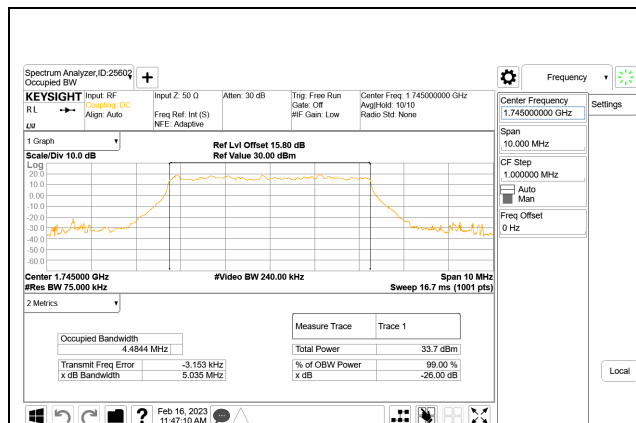

5G NR n48 40MHz BPSK Middle Channel RB100-0

5G NR n48 40MHz BPSK Middle Channel RB1-0

9.1.12. LTE BAND 66 AND 5G NR n66

LTE BAND 66

LTE B66 1.4MHz QPSK Middle Channel RB6-0

LTE B66 3MHz QPSK Middle Channel RB15-0

LTE B66 5MHz QPSK Middle Channel RB25-0

LTE B66 10MHz QPSK Middle Channel RB50-0

LTE B66 15MHz QPSK Middle Channel RB75-0

LTE B66 20MHz QPSK Middle Channel RB100-0

**5G NR n66**

5G NR n66 5MHz BPSK Middle Channel RB25-0