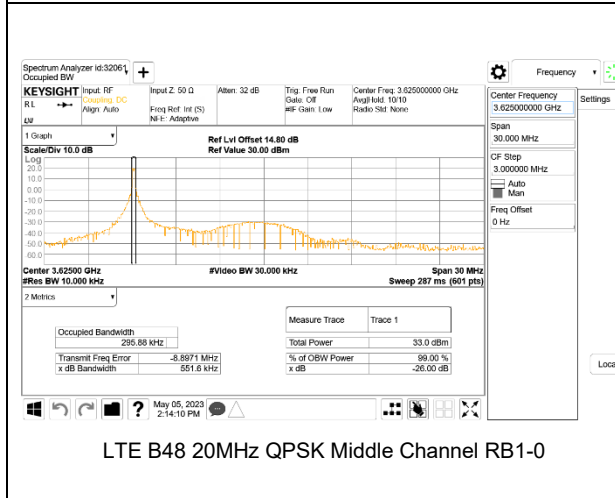

9.1.11. LTE BAND 48 AND 5G NR n48

LTE BAND 48

LTE B48 5MHz QPSK Middle Channel RB25-0

LTE B48 10MHz QPSK Middle Channel RB50-0

LTE B48 15MHz QPSK Middle Channel RB75-0

LTE B48 20MHz QPSK Middle Channel RB100-0

LTE B48 20MHz QPSK Middle Channel RB1-0

Intentionally Blank

5G NR n48

5G NR n48 10MHz BPSK Middle Channel RB24-0

5G NR n48 15MHz BPSK Middle Channel RB36-0

5G NR n48 20MHz BPSK Middle Channel RB50-0

5G NR n48 30MHz BPSK Middle Channel RB75-0