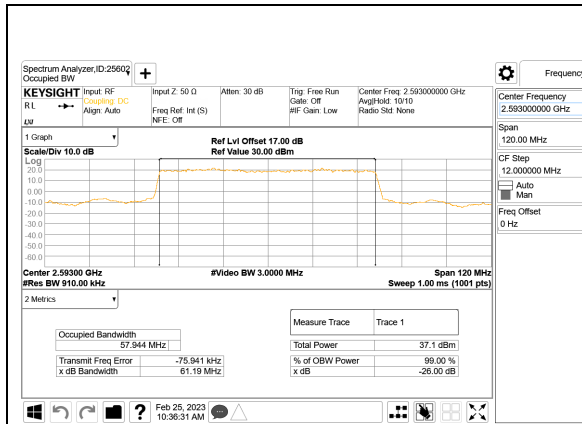

5G NR n41 20MHz BPSK Middle Channel RB50-0

5G NR n41 30MHz BPSK Middle Channel RB75-0

5G NR n41 40MHz BPSK Middle Channel RB100-0

5G NR n41 50MHz BPSK Middle Channel RB128-0

5G NR n41 60MHz BPSK Middle Channel RB162-0