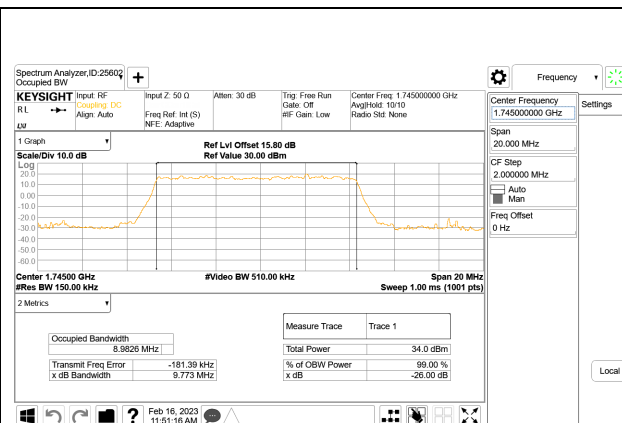

5G NR n48 40MHz BPSK Middle Channel RB100-0

5G NR n48 40MHz BPSK Middle Channel RB1-0

9.1.12. LTE BAND 66 AND 5G NR n66

LTE BAND 66

LTE B66 1.4MHz QPSK Middle Channel RB6-0

LTE B66 3MHz QPSK Middle Channel RB15-0

LTE B66 5MHz QPSK Middle Channel RB25-0

LTE B66 10MHz QPSK Middle Channel RB50-0

LTE B66 15MHz QPSK Middle Channel RB75-0

LTE B66 20MHz QPSK Middle Channel RB100-0

**5G NR n66**

5G NR n66 5MHz BPSK Middle Channel RB25-0

5G NR n66 10MHz BPSK Middle Channel RB50-0

5G NR n66 15MHz BPSK Middle Channel RB75-0

5G NR n66 20MHz BPSK Middle Channel RB100-0

5G NR n66 25MHz BPSK Middle Channel RB128-0

5G NR n66 30MHz BPSK Middle Channel RB160-0