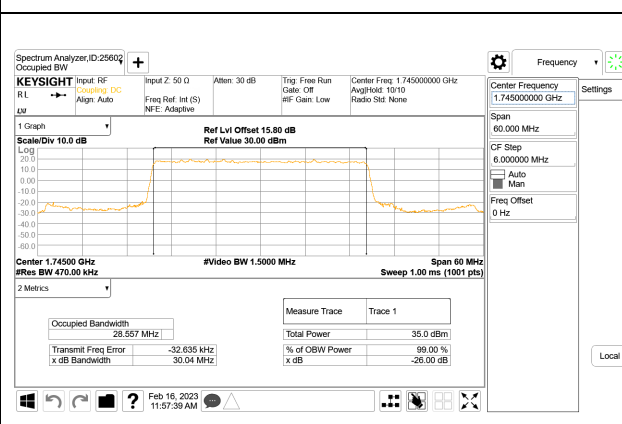

5G NR n66 10MHz BPSK Middle Channel RB50-0

5G NR n66 15MHz BPSK Middle Channel RB75-0

5G NR n66 20MHz BPSK Middle Channel RB100-0

5G NR n66 25MHz BPSK Middle Channel RB128-0

5G NR n66 30MHz BPSK Middle Channel RB160-0