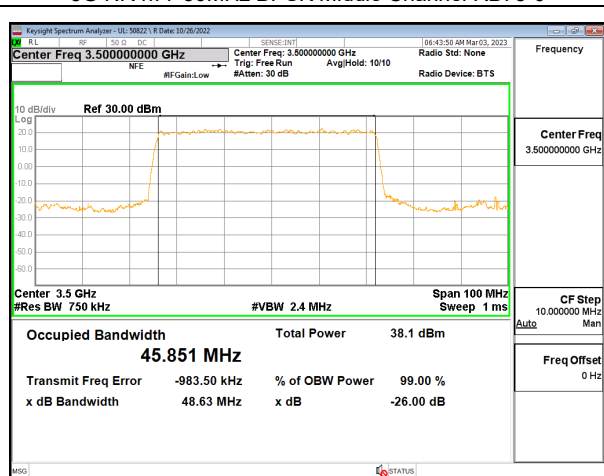

Intentionally Blank

**5G NR n71**

Intentionally Blank

9.1.15. 5G NR n77 (Part 27 3450-3550MHz)

5G NR n77 10MHz BPSK Middle Channel RB24-0

5G NR n77 15MHz BPSK Middle Channel RB36-0

5G NR n77 20MHz BPSK Middle Channel RB50-0

5G NR n77 30MHz BPSK Middle Channel RB75-0

5G NR n77 40MHz BPSK Middle Channel RB100-0

5G NR n77 50MHz BPSK Middle Channel RB128-0