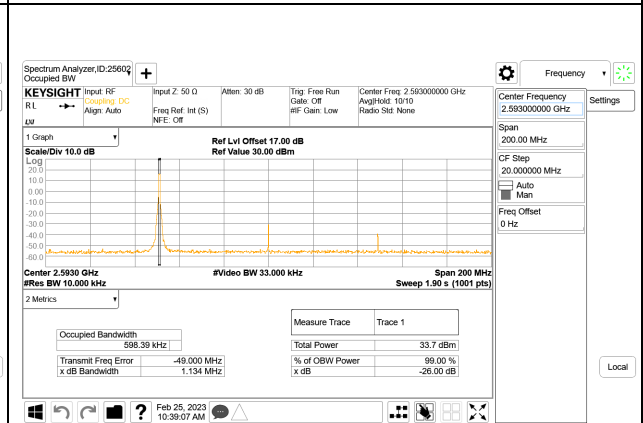

5G NR n41 70MHz BPSK Middle Channel RB180-0.ID:32061

5G NR n41 80MHz BPSK Middle Channel RB216-0

5G NR n41 90MHz BPSK Middle Channel RB243-0

5G NR n41 100MHz BPSK Middle Channel RB270-0

5G NR n41 100MHz BPSK Middle Channel RB1-0

9.1.11. LTE BAND 48 AND 5G NR n48

LTE BAND 48

LTE B48 5MHz QPSK Middle Channel RB25-0

LTE B48 10MHz QPSK Middle Channel RB50-0

LTE B48 15MHz QPSK Middle Channel RB75-0

LTE B48 20MHz QPSK Middle Channel RB100-0