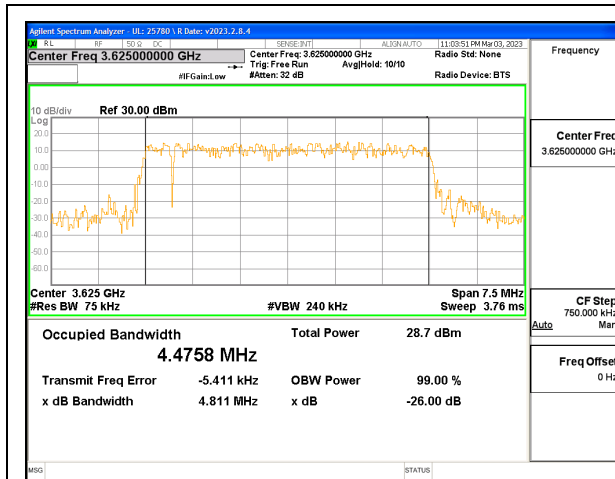

5G NR n41 70MHz BPSK Middle Channel RB180-0.ID:32061

5G NR n41 80MHz BPSK Middle Channel RB216-0

5G NR n41 90MHz BPSK Middle Channel RB243-0

5G NR n41 100MHz BPSK Middle Channel RB270-0

5G NR n41 100MHz BPSK Middle Channel RB1-0

9.1.11. LTE BAND 48 AND 5G NR n48

LTE BAND 48

LTE B48 5MHz QPSK Middle Channel RB25-0

LTE B48 10MHz QPSK Middle Channel RB50-0

LTE B48 15MHz QPSK Middle Channel RB75-0

LTE B48 20MHz QPSK Middle Channel RB100-0