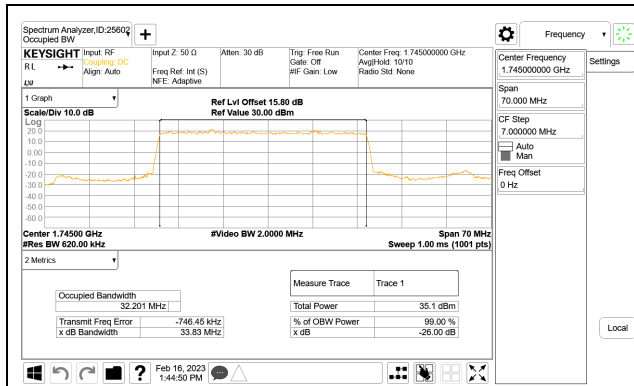

LTE B66 5MHz QPSK Middle Channel RB25-0

LTE B66 10MHz QPSK Middle Channel RB50-0

LTE B66 15MHz QPSK Middle Channel RB75-0

LTE B66 20MHz QPSK Middle Channel RB100-0

**5G NR n66**

5G NR n66 5MHz BPSK Middle Channel RB25-0

5G NR n66 10MHz BPSK Middle Channel RB50-0

5G NR n66 15MHz BPSK Middle Channel RB75-0

5G NR n66 20MHz BPSK Middle Channel RB100-0

5G NR n66 25MHz BPSK Middle Channel RB128-0

5G NR n66 30MHz BPSK Middle Channel RB160-0