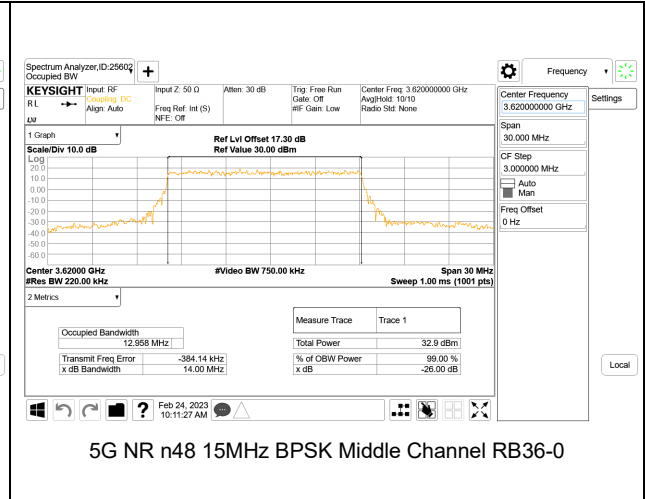

9.1.11. LTE BAND 48 AND 5G NR n48

LTE BAND 48

LTE B48 5MHz QPSK Middle Channel RB25-0

LTE B48 10MHz QPSK Middle Channel RB50-0

LTE B48 15MHz QPSK Middle Channel RB75-0

LTE B48 20MHz QPSK Middle Channel RB100-0

LTE B48 20MHz QPSK Middle Channel RB1-0

Intentionally Blank

5G NR n48

5G NR n48 10MHz BPSK Middle Channel RB24-0

5G NR n48 15MHz BPSK Middle Channel RB36-0

5G NR n48 20MHz BPSK Middle Channel RB50-0

5G NR n48 30MHz BPSK Middle Channel RB75-0