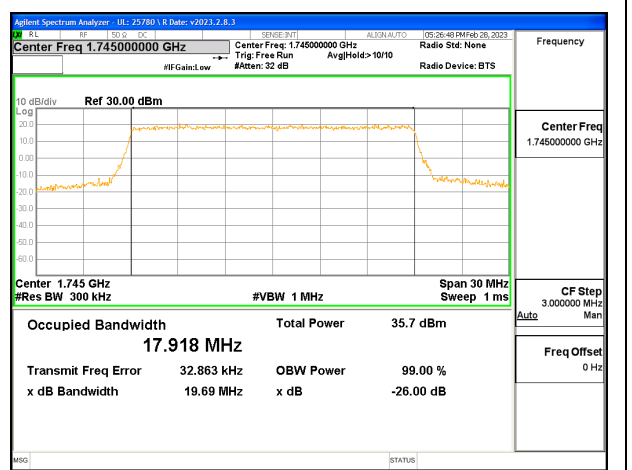

LTE B48 20MHz QPSK Middle Channel RB1-0

Intentionally Blank

5G NR n48

5G NR n48 10MHz BPSK Middle Channel RB24-0

5G NR n48 15MHz BPSK Middle Channel RB36-0

5G NR n48 20MHz BPSK Middle Channel RB50-0

5G NR n48 30MHz BPSK Middle Channel RB75-0

5G NR n48 40MHz BPSK Middle Channel RB100-0

5G NR n48 40MHz BPSK Middle Channel RB1-0

9.1.12. LTE BAND 66 AND 5G NR n66

LTE BAND 66

LTE B66 1.4MHz QPSK Middle Channel RB6-0

LTE B66 3MHz QPSK Middle Channel RB15-0

LTE B66 5MHz QPSK Middle Channel RB25-0

LTE B66 10MHz QPSK Middle Channel RB50-0

LTE B66 15MHz QPSK Middle Channel RB75-0

LTE B66 20MHz QPSK Middle Channel RB100-0

**5G NR n66**

5G NR n66 5MHz BPSK Middle Channel RB25-0