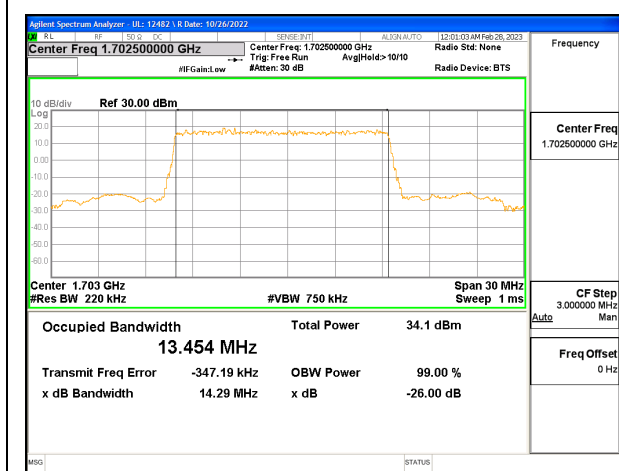

5G NR n66 10MHz BPSK Middle Channel RB50-0

5G NR n66 15MHz BPSK Middle Channel RB75-0

5G NR n66 20MHz BPSK Middle Channel RB100-0

5G NR n66 25MHz BPSK Middle Channel RB128-0

5G NR n66 30MHz BPSK Middle Channel RB160-0

5G NR n66 35MHz BPSK Middle Channel RB180-0

5G NR n66 40MHz BPSK Middle Channel RB216-0

5G NR n66 40MHz BPSK Middle Channel RB1-0

Intentionally Blank

9.1.13. 5G NR n70

5G NR n70 5MHz BPSK Middle Channel RB25-0

5G NR n70 10MHz BPSK Middle Channel RB50-0

5G NR n70 15MHz BPSK Middle Channel RB75-0

5G NR n70 10MHz BPSK Middle Channel RB1-0