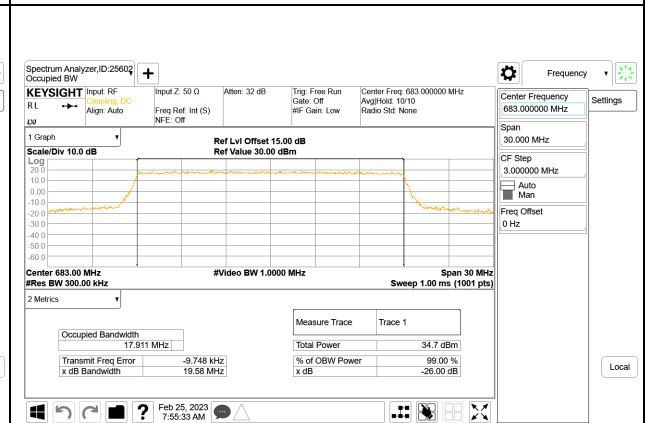

### 9.1.14. LTE BAND 71 AND 5G NR n71

#### LTE BAND 71

LTE B71 5MHz QPSK Middle Channel RB25-0

LTE B71 10MHz QPSK Middle Channel RB50-0

LTE B71 15MHz QPSK Middle Channel RB75-0

LTE B71 20MHz QPSK Middle Channel RB100-0

LTE B71 20MHz QPSK Middle Channel RB1-0

Intentionally Blank

**5G NR n71**

Intentionally Blank

9.1.15. 5G NR n77 (Part 27 3450-3550MHz)

5G NR n77 10MHz BPSK Middle Channel RB24-0

5G NR n77 15MHz BPSK Middle Channel RB36-0

5G NR n77 20MHz BPSK Middle Channel RB50-0