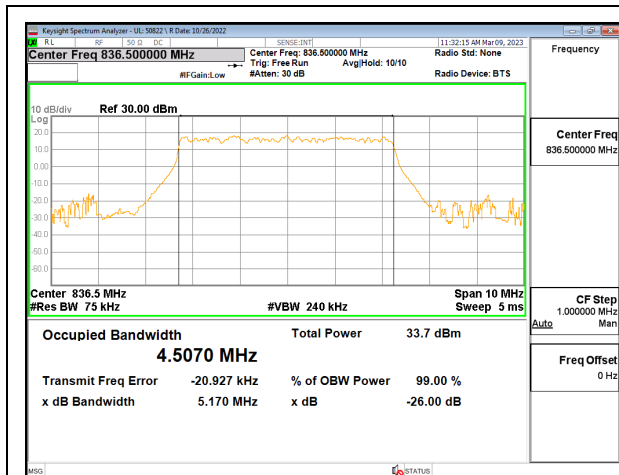

**5G NR n26 (PART 22)**

5G NR n26 5MHz BPSK Middle Channel RB25-0

5G NR n26 10MHz BPSK Middle Channel RB50-0,ID:32061

5G NR n26 15MHz BPSK Middle Channel RB75-0,ID:32061

5G NR n26 20MHz BPSK Middle Channel RB100-0

5G NR n26 20MHz Middle High Channel RB1-0

Intentionally Blank