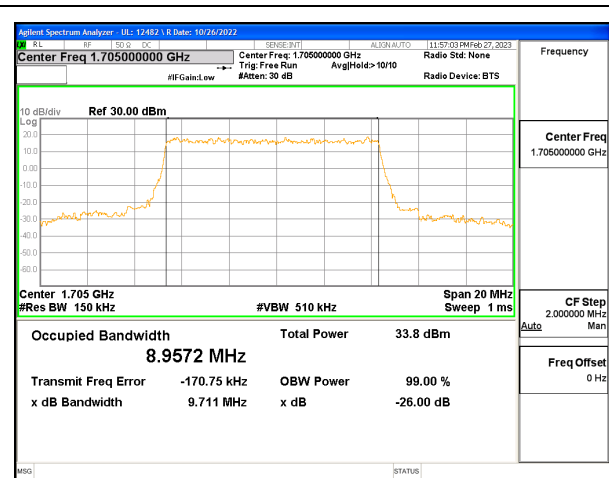

5G NR n66 35MHz BPSK Middle Channel RB180-0

5G NR n66 40MHz BPSK Middle Channel RB216-0

5G NR n66 40MHz BPSK Middle Channel RB1-0

Intentionally Blank

9.1.13. 5G NR n70

5G NR n70 5MHz BPSK Middle Channel RB25-0

5G NR n70 10MHz BPSK Middle Channel RB50-0

5G NR n70 15MHz BPSK Middle Channel RB75-0

5G NR n70 10MHz BPSK Middle Channel RB1-0