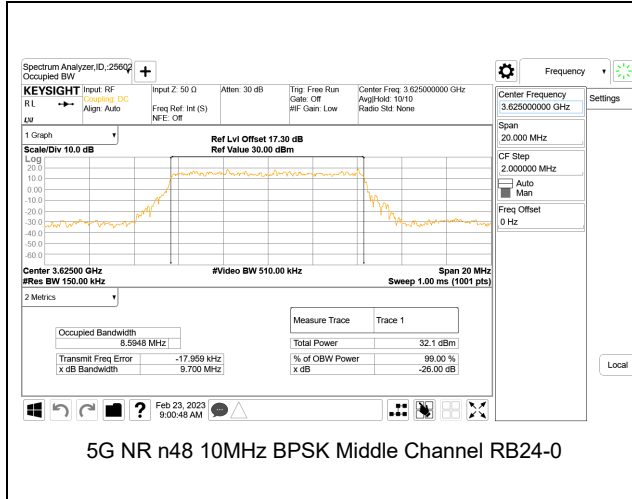

9.1.11. LTE BAND 48 AND 5G NR n48

LTE BAND 48

LTE B48 5MHz QPSK Middle Channel RB25-0

LTE B48 10MHz QPSK Middle Channel RB50-0

LTE B48 15MHz QPSK Middle Channel RB75-0

LTE B48 20MHz QPSK Middle Channel RB100-0

LTE B48 20MHz QPSK Middle Channel RB1-0

Intentionally Blank

5G NR n48

5G NR n48 10MHz BPSK Middle Channel RB24-0

5G NR n48 15MHz BPSK Middle Channel RB36-0

5G NR n48 20MHz BPSK Middle Channel RB50-0

5G NR n48 30MHz BPSK Middle Channel RB75-0