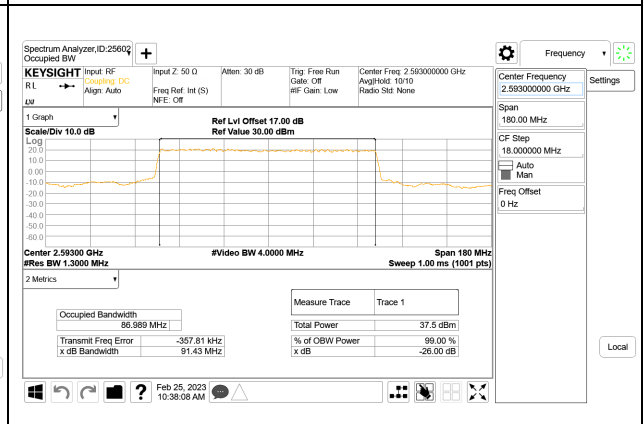

5G NR n41 90MHz BPSK Middle Channel RB243-0