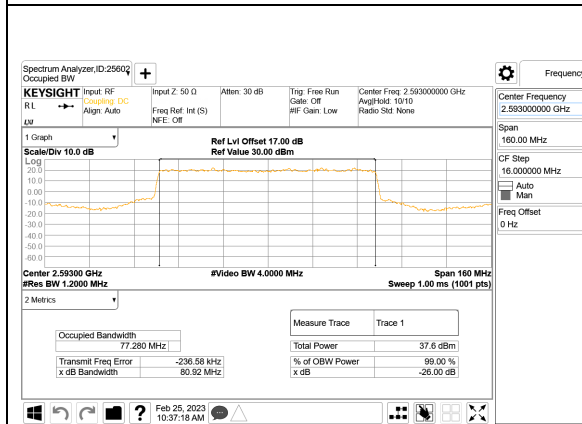

5G NR n41 80MHz BPSK Middle Channel RB216-0