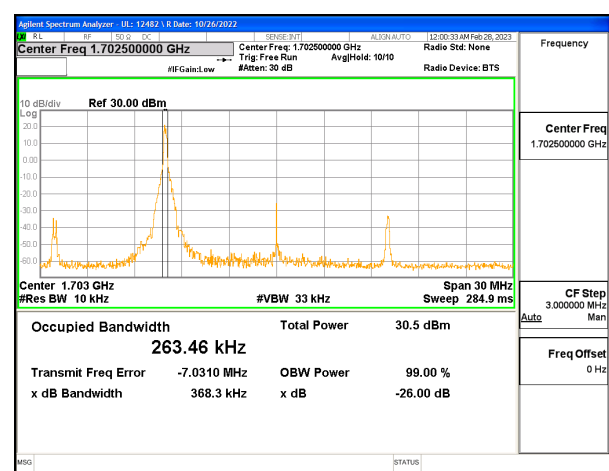

5G NR n66 10MHz BPSK Middle Channel RB50-0

5G NR n66 15MHz BPSK Middle Channel RB75-0

5G NR n66 20MHz BPSK Middle Channel RB100-0

5G NR n66 25MHz BPSK Middle Channel RB128-0

5G NR n66 30MHz BPSK Middle Channel RB160-0

5G NR n66 35MHz BPSK Middle Channel RB180-0

5G NR n66 40MHz BPSK Middle Channel RB216-0

5G NR n66 40MHz BPSK Middle Channel RB1-0

Intentionally Blank

9.1.13. 5G NR n70

5G NR n70 5MHz BPSK Middle Channel RB25-0

5G NR n70 10MHz BPSK Middle Channel RB50-0

5G NR n70 15MHz BPSK Middle Channel RB75-0

5G NR n70 10MHz BPSK Middle Channel RB1-0