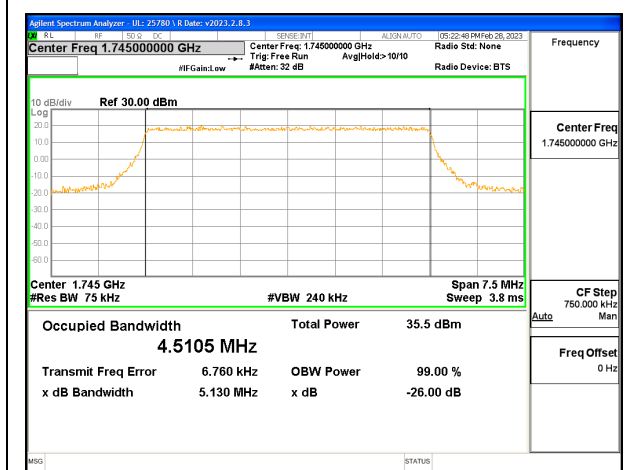

LTE B48 20MHz QPSK Middle Channel RB1-0

Intentionally Blank

5G NR n48

5G NR n48 10MHz BPSK Middle Channel RB24-0

5G NR n48 15MHz BPSK Middle Channel RB36-0

5G NR n48 20MHz BPSK Middle Channel RB50-0

5G NR n48 30MHz BPSK Middle Channel RB75-0

5G NR n48 40MHz BPSK Middle Channel RB100-0

5G NR n48 40MHz BPSK Middle Channel RB1-0

9.1.12. LTE BAND 66 AND 5G NR n66

LTE BAND 66

LTE B66 1.4MHz QPSK Middle Channel RB6-0

LTE B66 3MHz QPSK Middle Channel RB15-0

LTE B66 5MHz QPSK Middle Channel RB25-0

LTE B66 10MHz QPSK Middle Channel RB50-0

LTE B66 15MHz QPSK Middle Channel RB75-0

LTE B66 20MHz QPSK Middle Channel RB100-0

**5G NR n66**

5G NR n66 5MHz BPSK Middle Channel RB25-0