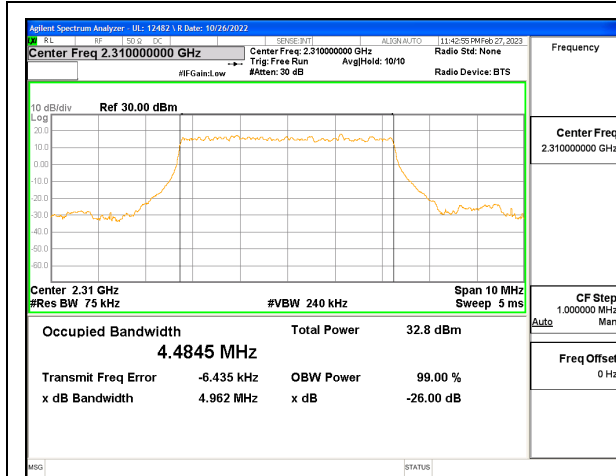

#### LTE BAND 30

LTE B30 5MHz QPSK Middle Channel RB25-0

LTE B30 10MHz QPSK Middle Channel RB50-0

LTE B30 10MHz QPSK Middle Channel RB1-0

Intentionally Blank

**5G NR n30**

5G NR n30 5MHz BPSK Middle Channel RB25-0

5G NR n30 10MHz BPSK Middle Channel RB50-0

5G NR n30 10MHz BPSK Middle Channel RB1-0

Intentionally Blank

9.1.10. LTE BAND 41 AND 5G NR n41

LTE BAND 41

LTE B41 5MHz QPSK Middle Channel RB25-0

LTE B41 10MHz QPSK Middle Channel RB50-0