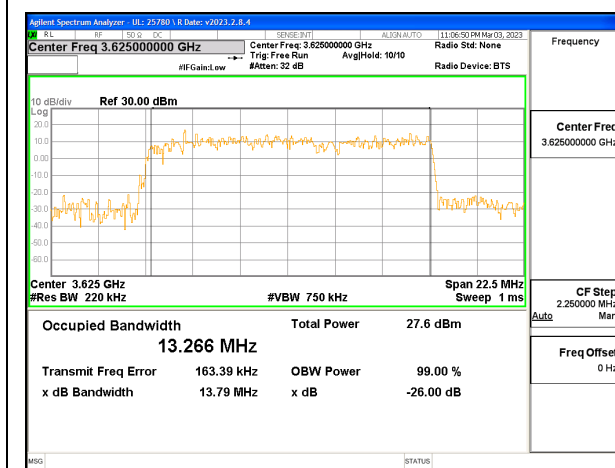

9.1.11. LTE BAND 48 AND 5G NR n48

LTE BAND 48

LTE B48 5MHz QPSK Middle Channel RB25-0

LTE B48 10MHz QPSK Middle Channel RB50-0

LTE B48 15MHz QPSK Middle Channel RB75-0

LTE B48 20MHz QPSK Middle Channel RB100-0

LTE B48 20MHz QPSK Middle Channel RB1-0

Intentionally Blank

5G NR n48

5G NR n48 10MHz BPSK Middle Channel RB24-0

5G NR n48 15MHz BPSK Middle Channel RB36-0

5G NR n48 20MHz BPSK Middle Channel RB50-0

5G NR n48 30MHz BPSK Middle Channel RB75-0