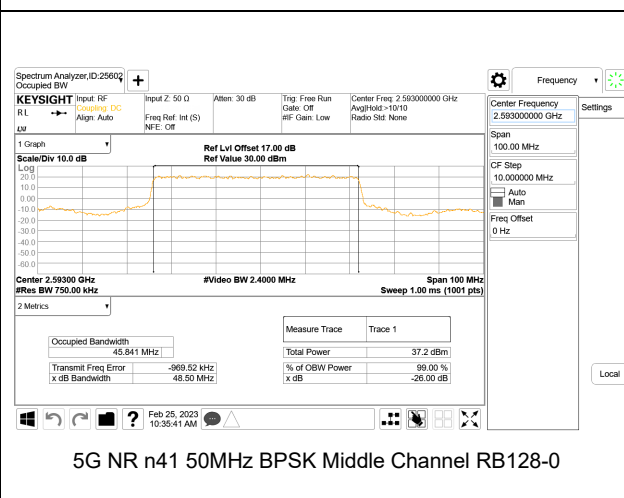

5G NR n41 30MHz BPSK Middle Channel RB75-0

5G NR n41 50MHz BPSK Middle Channel RB128-0