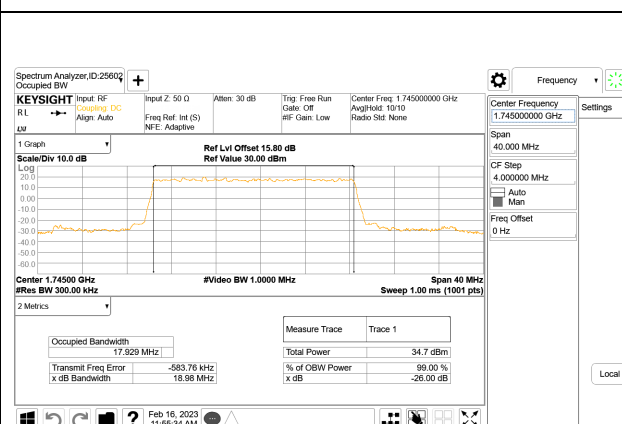

5G NR n48 40MHz BPSK Middle Channel RB100-0

5G NR n48 40MHz BPSK Middle Channel RB1-0

9.1.12. LTE BAND 66 AND 5G NR n66

LTE BAND 66

LTE B66 1.4MHz QPSK Middle Channel RB6-0

LTE B66 3MHz QPSK Middle Channel RB15-0

LTE B66 5MHz QPSK Middle Channel RB25-0

LTE B66 10MHz QPSK Middle Channel RB50-0

LTE B66 15MHz QPSK Middle Channel RB75-0

LTE B66 20MHz QPSK Middle Channel RB100-0

**5G NR n66**

5G NR n66 5MHz BPSK Middle Channel RB25-0

5G NR n66 10MHz BPSK Middle Channel RB50-0

5G NR n66 15MHz BPSK Middle Channel RB75-0

5G NR n66 20MHz BPSK Middle Channel RB100-0

5G NR n66 25MHz BPSK Middle Channel RB128-0

5G NR n66 30MHz BPSK Middle Channel RB160-0