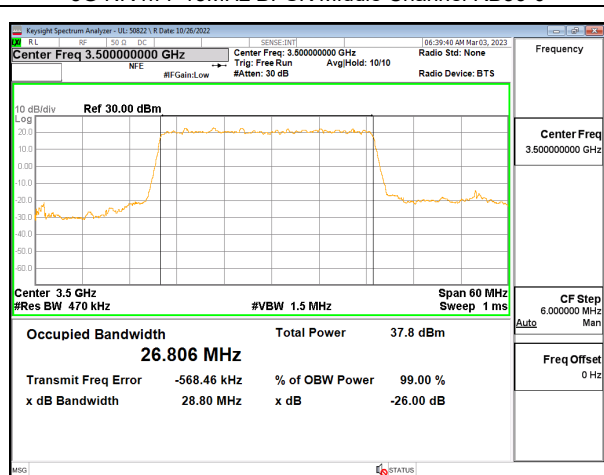

Intentionally Blank

**5G NR n71**

Intentionally Blank

9.1.15. 5G NR n77 (Part 27 3450-3550MHz)

5G NR n77 10MHz BPSK Middle Channel RB24-0

5G NR n77 15MHz BPSK Middle Channel RB36-0

5G NR n77 20MHz BPSK Middle Channel RB50-0

5G NR n77 30MHz BPSK Middle Channel RB75-0

5G NR n77 40MHz BPSK Middle Channel RB100-0

5G NR n77 50MHz BPSK Middle Channel RB128-0