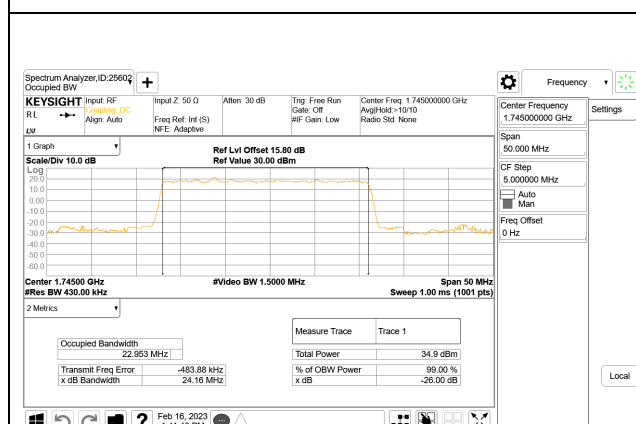

LTE B66 5MHz QPSK Middle Channel RB25-0

LTE B66 10MHz QPSK Middle Channel RB50-0

LTE B66 15MHz QPSK Middle Channel RB75-0

LTE B66 20MHz QPSK Middle Channel RB100-0

**5G NR n66**

5G NR n66 5MHz BPSK Middle Channel RB25-0

5G NR n66 10MHz BPSK Middle Channel RB50-0

5G NR n66 15MHz BPSK Middle Channel RB75-0

5G NR n66 20MHz BPSK Middle Channel RB100-0

5G NR n66 25MHz BPSK Middle Channel RB128-0

5G NR n66 30MHz BPSK Middle Channel RB160-0