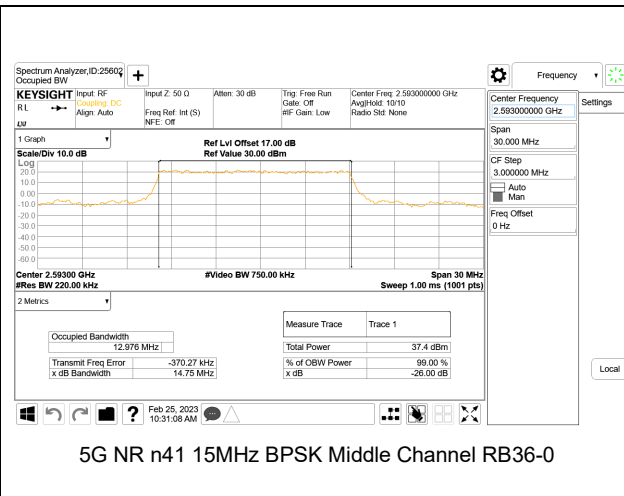

LTE B41 15MHz QPSK Middle Channel RB75-0

LTE B41 20MHz QPSK Middle Channel RB100-0

LTE B41 20MHz QPSK Middle Channel RB1-0

Intentionally Blank

5G NR n41

5G NR n41 10MHz BPSK Middle Channel RB24-0

5G NR n41 15MHz BPSK Middle Channel RB36-0