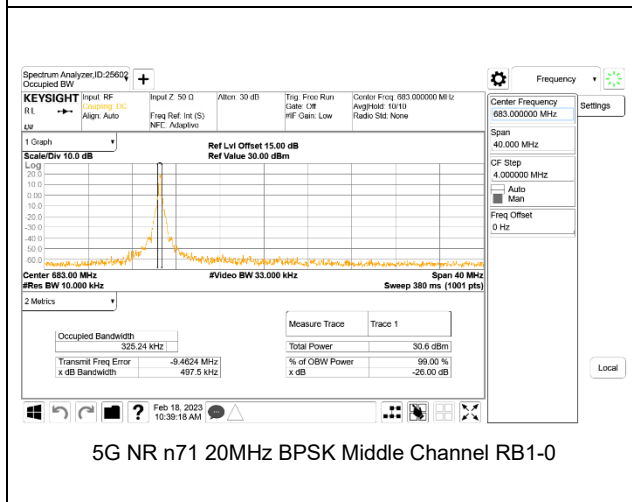

### 9.1.14. LTE BAND 71 AND 5G NR n71

#### LTE BAND 71

LTE B71 5MHz QPSK Middle Channel RB25-0

LTE B71 10MHz QPSK Middle Channel RB50-0

LTE B71 15MHz QPSK Middle Channel RB75-0

LTE B71 20MHz QPSK Middle Channel RB100-0

LTE B71 20MHz QPSK Middle Channel RB1-0

Intentionally Blank

**5G NR n71**

Intentionally Blank

9.1.15. 5G NR n77 (Part 27 3450-3550MHz)

5G NR n77 10MHz BPSK Middle Channel RB24-0

5G NR n77 15MHz BPSK Middle Channel RB36-0

5G NR n77 20MHz BPSK Middle Channel RB50-0