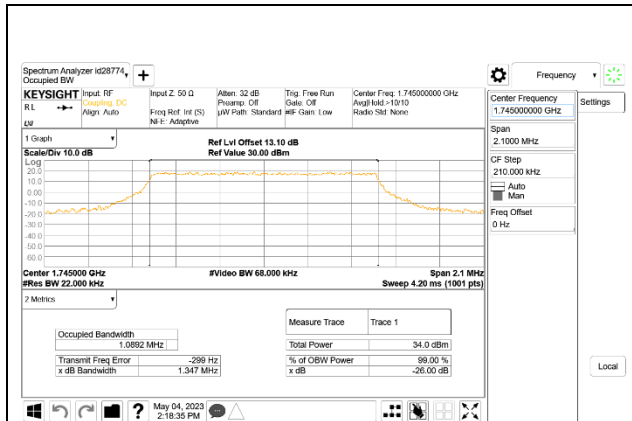

5G NR n48 40MHz BPSK Middle Channel RB100-0

5G NR n48 40MHz BPSK Middle Channel RB1-0

9.1.12. LTE BAND 66 AND 5G NR n66

LTE BAND 66

LTE B66 1.4MHz QPSK Middle Channel RB6-0

LTE B66 3MHz QPSK Middle Channel RB15-0