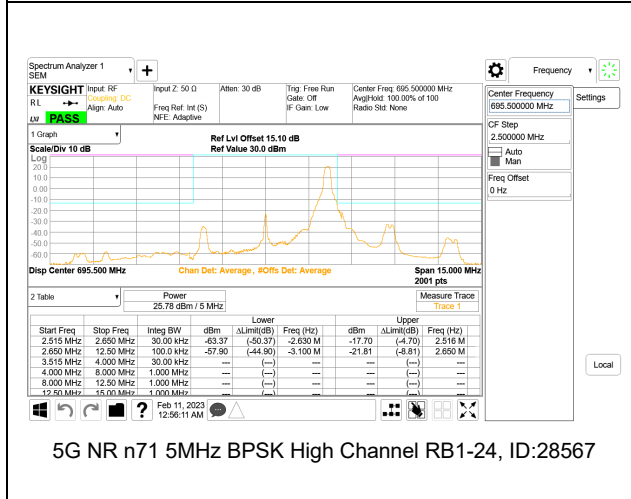

LTE B71 20MHz QPSK High Channel RB1-99, ID:28567

LTE B71 20MHz QPSK Middle Channel RB100-0, ID:28567

LTE B71 20MHz QPSK High Channel RB100-0, ID:28567

5G NR n71 EMISSION MASK

5G NR n71 5MHz BPSK Low Channel RB1-0, ID:28567

5G NR n71 5MHz BPSK Middle Channel RB1-0, ID:28567

5G NR n71 5MHz BPSK Low Channel RB1-24, ID:28567

5G NR n71 5MHz BPSK Middle Channel RB1-24, ID:28567

5G NR n71 5MHz BPSK Low Channel RB25-0, ID:28567

5G NR n71 5MHz BPSK Middle Channel RB25-0, ID:28567

5G NR n71 10MHz BPSK Middle Channel RB1-0

5G NR n71 10MHz BPSK High Channel RB1-0, ID:28567

5G NR n71 10MHz BPSK Middle Channel RB1-51

5G NR n71 10MHz BPSK High Channel RB1-51, ID:28567

5G NR n71 10MHz BPSK Middle Channel RB50-0, ID:28567

5G NR n71 10MHz BPSK High Channel RB50-0, ID:28567