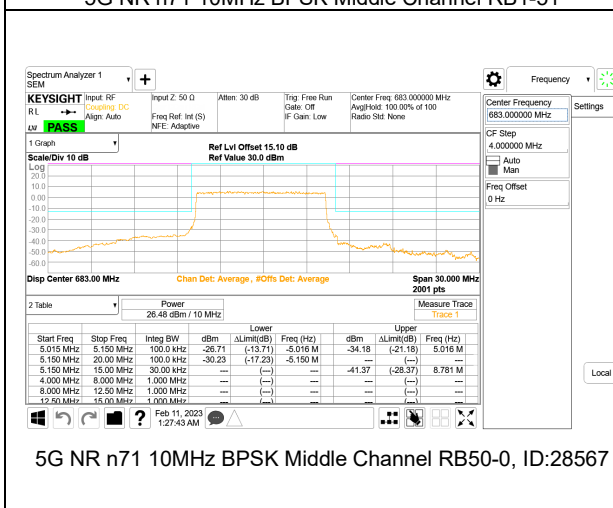

5G NR n71 5MHz BPSK Middle Channel RB1-0, ID:28567

5G NR n71 5MHz BPSK Low Channel RB1-24, ID:28567

5G NR n71 5MHz BPSK Middle Channel RB1-24, ID:28567

5G NR n71 5MHz BPSK Low Channel RB25-0, ID:28567

5G NR n71 5MHz BPSK Middle Channel RB25-0, ID:28567

5G NR n71 10MHz BPSK Middle Channel RB1-0

5G NR n71 10MHz BPSK High Channel RB1-0, ID:28567

5G NR n71 10MHz BPSK Middle Channel RB1-51

5G NR n71 10MHz BPSK High Channel RB1-51, ID:28567

5G NR n71 10MHz BPSK Middle Channel RB50-0, ID:28567

5G NR n71 10MHz BPSK High Channel RB50-0, ID:28567