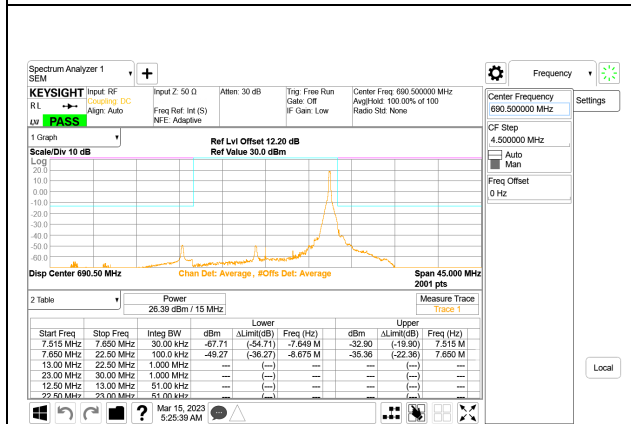

LTE B71 15MHz QPSK Low Channel RB1-0, ID:28567

LTE B71 15MHz QPSK Middle Channel RB1-0, ID:28567

LTE B71 15MHz QPSK Low Channel RB1-74, ID:28567

LTE B71 15MHz QPSK Middle Channel RB1-74, ID:28567

LTE B71 15MHz QPSK Low Channel RB75-0, ID:28567

LTE B71 15MHz QPSK Middle Channel RB75-0, ID:28567

LTE B71 15MHz QPSK High Channel RB1-0, ID:28567

LTE B71 20MHz QPSK Low Channel RB1-0, ID:28567

LTE B71 15MHz QPSK High Channel RB1-74, ID:28567

LTE B71 20MHz QPSK Low Channel RB1-99, ID:28567