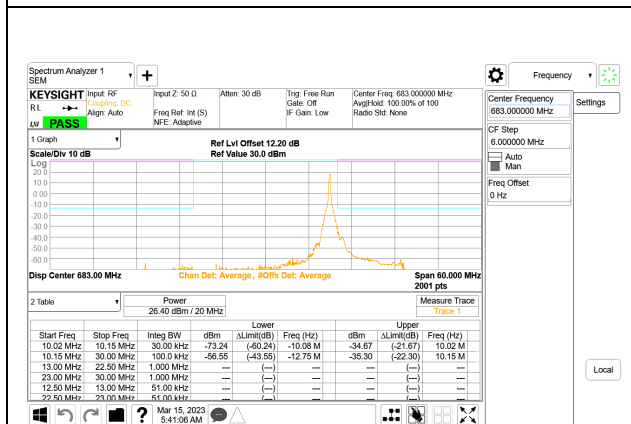

LTE B71 15MHz QPSK High Channel RB75-0, ID:28567

LTE B71 20MHz QPSK Low Channel RB100-0, ID:28567

LTE B71 20MHz QPSK Middle Channel RB1-0, ID:28567

LTE B71 20MHz QPSK High Channel RB1-0, ID:28567

LTE B71 20MHz QPSK Middle Channel RB1-99, ID:28567

LTE B71 20MHz QPSK High Channel RB1-99, ID:28567

LTE B71 20MHz QPSK Middle Channel RB100-0, ID:28567

LTE B71 20MHz QPSK High Channel RB100-0, ID:28567

5G NR n71 EMISSION MASK

5G NR n71 5MHz BPSK Low Channel RB1-0, ID:28567