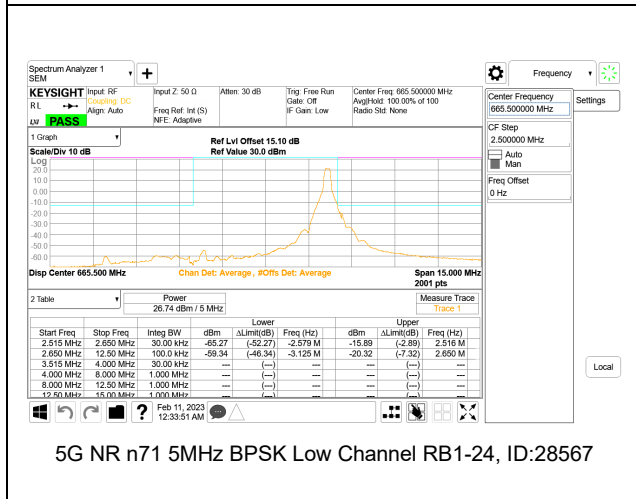

LTE B71 15MHz QPSK High Channel RB75-0, ID:28567

LTE B71 20MHz QPSK Low Channel RB100-0, ID:28567

LTE B71 20MHz QPSK Middle Channel RB1-0, ID:28567

LTE B71 20MHz QPSK High Channel RB1-0, ID:28567

LTE B71 20MHz QPSK Middle Channel RB1-99, ID:28567

LTE B71 20MHz QPSK High Channel RB1-99, ID:28567

LTE B71 20MHz QPSK Middle Channel RB100-0, ID:28567

LTE B71 20MHz QPSK High Channel RB100-0, ID:28567

5G NR n71 EMISSION MASK

5G NR n71 5MHz BPSK Low Channel RB1-0, ID:28567

5G NR n71 5MHz BPSK Middle Channel RB1-0, ID:28567

5G NR n71 5MHz BPSK Low Channel RB1-24, ID:28567

5G NR n71 5MHz BPSK Middle Channel RB1-24, ID:28567

5G NR n71 5MHz BPSK Low Channel RB25-0, ID:28567

5G NR n71 5MHz BPSK Middle Channel RB25-0, ID:28567