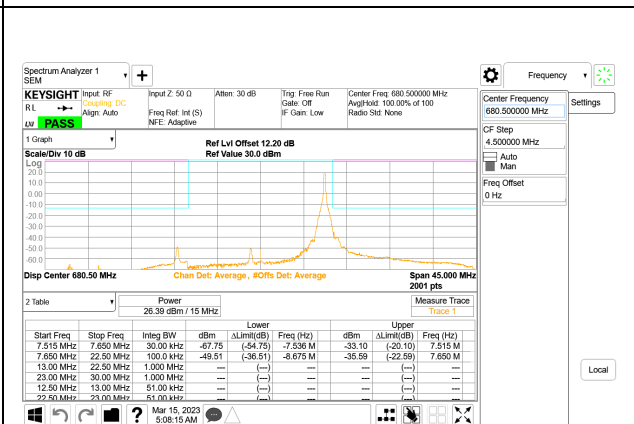

LTE B71 15MHz QPSK Low Channel RB1-0, ID:28567

LTE B71 15MHz QPSK Middle Channel RB1-0, ID:28567

LTE B71 15MHz QPSK Low Channel RB1-74, ID:28567

LTE B71 15MHz QPSK Middle Channel RB1-74, ID:28567

LTE B71 15MHz QPSK Low Channel RB75-0, ID:28567

LTE B71 15MHz QPSK Middle Channel RB75-0, ID:28567

LTE B71 15MHz QPSK High Channel RB1-0, ID:28567

LTE B71 20MHz QPSK Low Channel RB1-0, ID:28567

LTE B71 15MHz QPSK High Channel RB1-74, ID:28567

LTE B71 20MHz QPSK Low Channel RB1-99, ID:28567