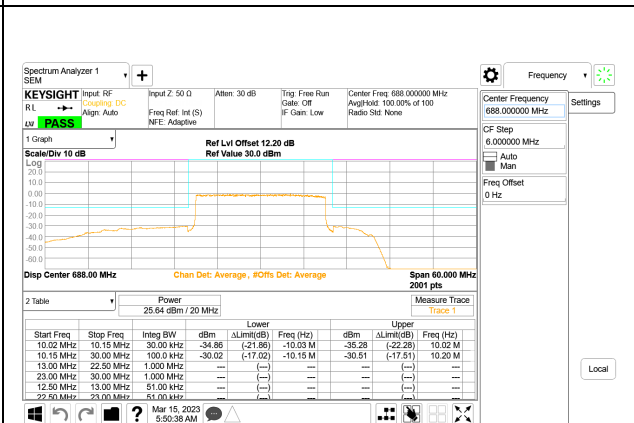

LTE B71 15MHz QPSK Middle Channel RB75-0, ID:28567

LTE B71 15MHz QPSK High Channel RB1-0, ID:28567

LTE B71 20MHz QPSK Low Channel RB1-0, ID:28567

LTE B71 15MHz QPSK High Channel RB1-74, ID:28567

LTE B71 20MHz QPSK Low Channel RB1-99, ID:28567

LTE B71 15MHz QPSK High Channel RB75-0, ID:28567

LTE B71 20MHz QPSK Low Channel RB100-0, ID:28567

LTE B71 20MHz QPSK Middle Channel RB1-0, ID:28567

LTE B71 20MHz QPSK High Channel RB1-0, ID:28567

LTE B71 20MHz QPSK Middle Channel RB1-99, ID:28567

LTE B71 20MHz QPSK High Channel RB1-99, ID:28567

LTE B71 20MHz QPSK Middle Channel RB100-0, ID:28567

LTE B71 20MHz QPSK High Channel RB100-0, ID:28567

5G NR n71 EMISSION MASK

5G NR n71 5MHz BPSK Low Channel RB1-0, ID:28567