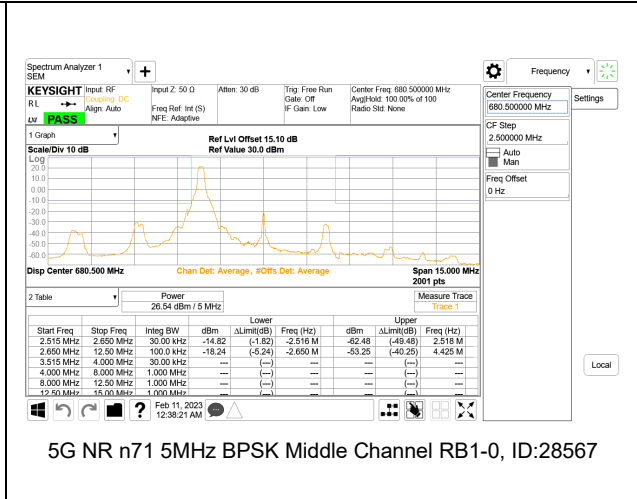

LTE B71 15MHz QPSK High Channel RB75-0, ID:28567

LTE B71 20MHz QPSK Low Channel RB100-0, ID:28567

LTE B71 20MHz QPSK Middle Channel RB1-0, ID:28567

LTE B71 20MHz QPSK High Channel RB1-0, ID:28567

LTE B71 20MHz QPSK Middle Channel RB1-99, ID:28567

LTE B71 20MHz QPSK High Channel RB1-99, ID:28567

LTE B71 20MHz QPSK Middle Channel RB100-0, ID:28567

LTE B71 20MHz QPSK High Channel RB100-0, ID:28567

5G NR n71 EMISSION MASK

5G NR n71 5MHz BPSK Low Channel RB1-0, ID:28567

5G NR n71 5MHz BPSK Middle Channel RB1-0, ID:28567

5G NR n71 5MHz BPSK Low Channel RB1-24, ID:28567

5G NR n71 5MHz BPSK Middle Channel RB1-24, ID:28567

5G NR n71 5MHz BPSK Low Channel RB25-0, ID:28567

5G NR n71 5MHz BPSK Middle Channel RB25-0, ID:28567