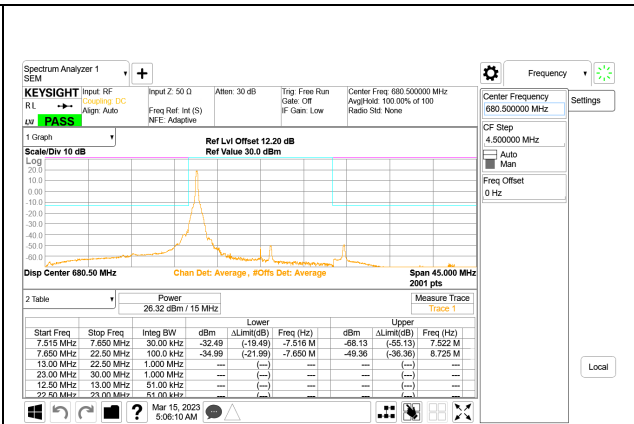

LTE B71 15MHz QPSK Low Channel RB1-0, ID:28567

LTE B71 15MHz QPSK Middle Channel RB1-0, ID:28567

LTE B71 15MHz QPSK Low Channel RB1-74, ID:28567

LTE B71 15MHz QPSK Middle Channel RB1-74, ID:28567

LTE B71 15MHz QPSK Low Channel RB75-0, ID:28567

LTE B71 15MHz QPSK Middle Channel RB75-0, ID:28567

LTE B71 15MHz QPSK High Channel RB1-0, ID:28567

LTE B71 20MHz QPSK Low Channel RB1-0, ID:28567

LTE B71 15MHz QPSK High Channel RB1-74, ID:28567

LTE B71 20MHz QPSK Low Channel RB1-99, ID:28567