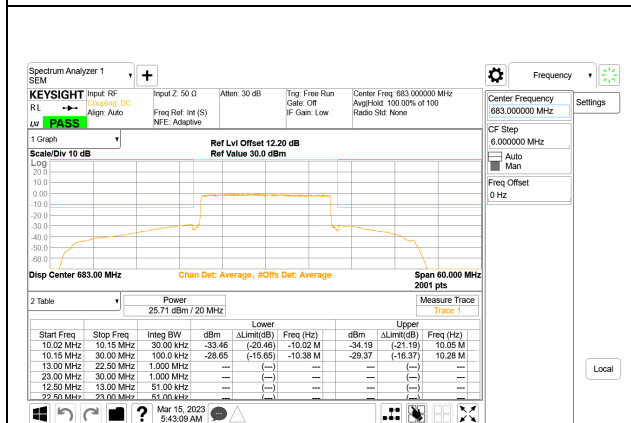

LTE B71 15MHz QPSK High Channel RB75-0, ID:28567

LTE B71 20MHz QPSK Low Channel RB100-0, ID:28567

LTE B71 20MHz QPSK Middle Channel RB1-0, ID:28567

LTE B71 20MHz QPSK High Channel RB1-0, ID:28567

LTE B71 20MHz QPSK Middle Channel RB1-99, ID:28567

LTE B71 20MHz QPSK High Channel RB1-99, ID:28567

LTE B71 20MHz QPSK Middle Channel RB100-0, ID:28567

LTE B71 20MHz QPSK High Channel RB100-0, ID:28567

5G NR n71 EMISSION MASK

5G NR n71 5MHz BPSK Low Channel RB1-0, ID:28567