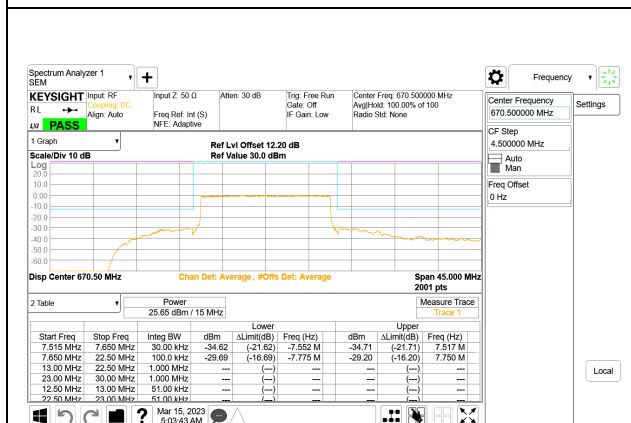

LTE B71 15MHz QPSK Low Channel RB1-0, ID:28567

LTE B71 15MHz QPSK Middle Channel RB1-0, ID:28567

LTE B71 15MHz QPSK Low Channel RB1-74, ID:28567

LTE B71 15MHz QPSK Middle Channel RB1-74, ID:28567

LTE B71 15MHz QPSK Low Channel RB75-0, ID:28567

LTE B71 15MHz QPSK Middle Channel RB75-0, ID:28567

LTE B71 15MHz QPSK High Channel RB1-0, ID:28567

LTE B71 20MHz QPSK Low Channel RB1-0, ID:28567

LTE B71 15MHz QPSK High Channel RB1-74, ID:28567

LTE B71 20MHz QPSK Low Channel RB1-99, ID:28567

LTE B71 15MHz QPSK High Channel RB75-0, ID:28567

LTE B71 20MHz QPSK Low Channel RB100-0, ID:28567

LTE B71 20MHz QPSK Middle Channel RB1-0, ID:28567

LTE B71 20MHz QPSK High Channel RB1-0, ID:28567

LTE B71 20MHz QPSK Middle Channel RB1-99, ID:28567