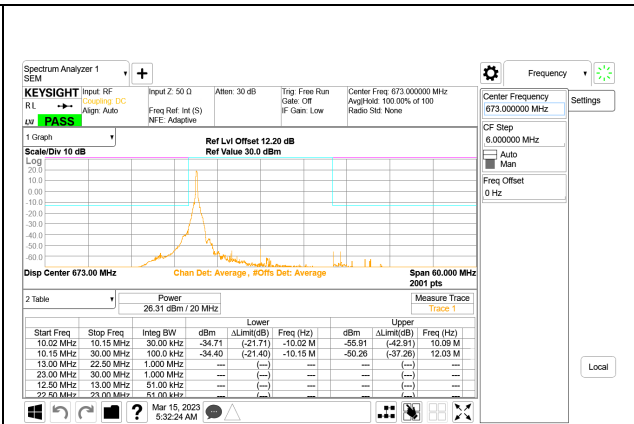

LTE B71 15MHz QPSK Low Channel RB1-0, ID:28567

LTE B71 15MHz QPSK Middle Channel RB1-0, ID:28567

LTE B71 15MHz QPSK Low Channel RB1-74, ID:28567

LTE B71 15MHz QPSK Middle Channel RB1-74, ID:28567

LTE B71 15MHz QPSK Low Channel RB75-0, ID:28567

LTE B71 15MHz QPSK Middle Channel RB75-0, ID:28567

LTE B71 15MHz QPSK High Channel RB1-0, ID:28567

LTE B71 20MHz QPSK Low Channel RB1-0, ID:28567

LTE B71 15MHz QPSK High Channel RB1-74, ID:28567

LTE B71 20MHz QPSK Low Channel RB1-99, ID:28567