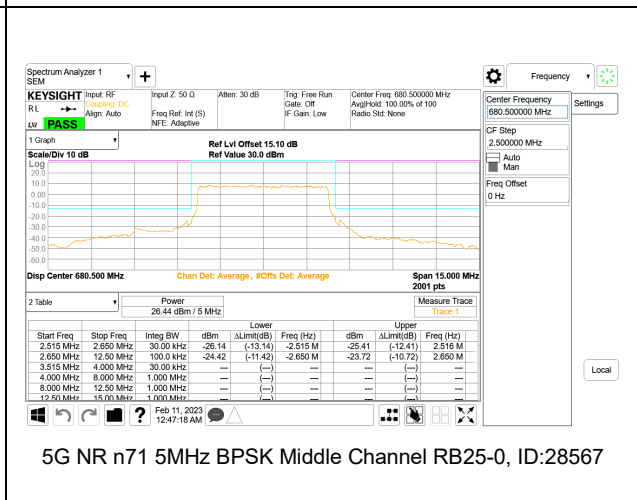

LTE B71 20MHz QPSK High Channel RB1-99, ID:28567

LTE B71 20MHz QPSK Middle Channel RB100-0, ID:28567

LTE B71 20MHz QPSK High Channel RB100-0, ID:28567

5G NR n71 EMISSION MASK

5G NR n71 5MHz BPSK Low Channel RB1-0, ID:28567

5G NR n71 5MHz BPSK Middle Channel RB1-0, ID:28567

5G NR n71 5MHz BPSK Low Channel RB1-24, ID:28567

5G NR n71 5MHz BPSK Middle Channel RB1-24, ID:28567

5G NR n71 5MHz BPSK Low Channel RB25-0, ID:28567

5G NR n71 5MHz BPSK Middle Channel RB25-0, ID:28567

5G NR n71 10MHz BPSK Middle Channel RB1-0

5G NR n71 10MHz BPSK High Channel RB1-0, ID:28567

5G NR n71 10MHz BPSK Middle Channel RB1-51

5G NR n71 10MHz BPSK High Channel RB1-51, ID:28567

5G NR n71 10MHz BPSK Middle Channel RB50-0, ID:28567