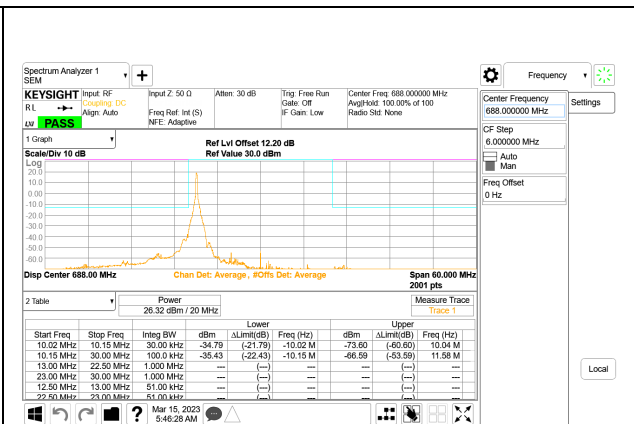

LTE B71 15MHz QPSK Middle Channel RB75-0, ID:28567

LTE B71 15MHz QPSK High Channel RB1-0, ID:28567

LTE B71 20MHz QPSK Low Channel RB1-0, ID:28567

LTE B71 15MHz QPSK High Channel RB1-74, ID:28567

LTE B71 20MHz QPSK Low Channel RB1-99, ID:28567

LTE B71 15MHz QPSK High Channel RB75-0, ID:28567

LTE B71 20MHz QPSK Low Channel RB100-0, ID:28567

LTE B71 20MHz QPSK Middle Channel RB1-0, ID:28567

LTE B71 20MHz QPSK High Channel RB1-0, ID:28567

LTE B71 20MHz QPSK Middle Channel RB1-99, ID:28567