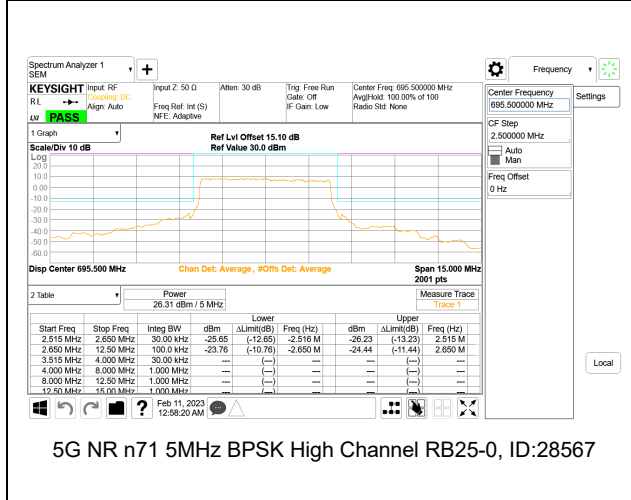

LTE B71 20MHz QPSK High Channel RB1-99, ID:28567

LTE B71 20MHz QPSK Middle Channel RB100-0, ID:28567

LTE B71 20MHz QPSK High Channel RB100-0, ID:28567

5G NR n71 EMISSION MASK

5G NR n71 5MHz BPSK Low Channel RB1-0, ID:28567

5G NR n71 5MHz BPSK Middle Channel RB1-0, ID:28567

5G NR n71 5MHz BPSK Low Channel RB1-24, ID:28567

5G NR n71 5MHz BPSK Middle Channel RB1-24, ID:28567

5G NR n71 5MHz BPSK Low Channel RB25-0, ID:28567

5G NR n71 5MHz BPSK Middle Channel RB25-0, ID:28567

5G NR n71 10MHz BPSK Middle Channel RB1-0

5G NR n71 10MHz BPSK High Channel RB1-0, ID:28567

5G NR n71 10MHz BPSK Middle Channel RB1-51

5G NR n71 10MHz BPSK High Channel RB1-51, ID:28567

5G NR n71 10MHz BPSK Middle Channel RB50-0, ID:28567

5G NR n71 10MHz BPSK High Channel RB50-0, ID:28567