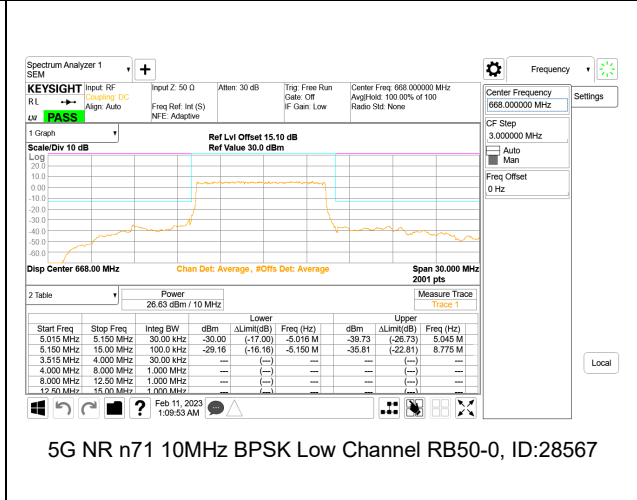

LTE B71 20MHz QPSK High Channel RB1-99, ID:28567

LTE B71 20MHz QPSK Middle Channel RB100-0, ID:28567

LTE B71 20MHz QPSK High Channel RB100-0, ID:28567

5G NR n71 EMISSION MASK

5G NR n71 5MHz BPSK Low Channel RB1-0, ID:28567

5G NR n71 5MHz BPSK Middle Channel RB1-0, ID:28567

5G NR n71 5MHz BPSK Low Channel RB1-24, ID:28567

5G NR n71 5MHz BPSK Middle Channel RB1-24, ID:28567

5G NR n71 5MHz BPSK Low Channel RB25-0, ID:28567

5G NR n71 5MHz BPSK Middle Channel RB25-0, ID:28567

5G NR n71 10MHz BPSK Middle Channel RB1-0

5G NR n71 10MHz BPSK High Channel RB1-0, ID:28567

5G NR n71 10MHz BPSK Middle Channel RB1-51

5G NR n71 10MHz BPSK High Channel RB1-51, ID:28567

5G NR n71 10MHz BPSK Middle Channel RB50-0, ID:28567