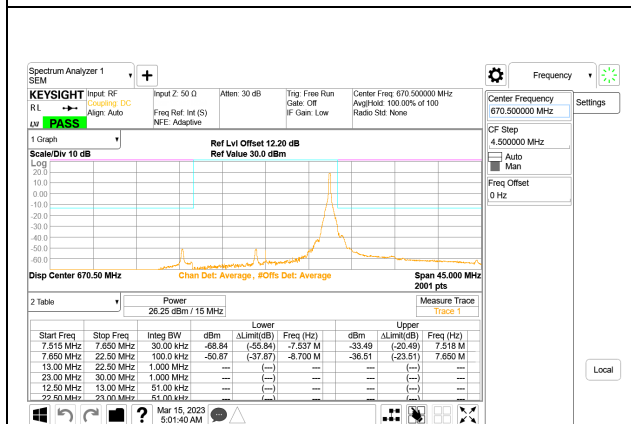

LTE B71 15MHz QPSK Low Channel RB1-0, ID:28567

LTE B71 15MHz QPSK Middle Channel RB1-0, ID:28567

LTE B71 15MHz QPSK Low Channel RB1-74, ID:28567

LTE B71 15MHz QPSK Middle Channel RB1-74, ID:28567

LTE B71 15MHz QPSK Low Channel RB75-0, ID:28567

LTE B71 15MHz QPSK Middle Channel RB75-0, ID:28567

LTE B71 15MHz QPSK High Channel RB1-0, ID:28567

LTE B71 20MHz QPSK Low Channel RB1-0, ID:28567

LTE B71 15MHz QPSK High Channel RB1-74, ID:28567

LTE B71 20MHz QPSK Low Channel RB1-99, ID:28567