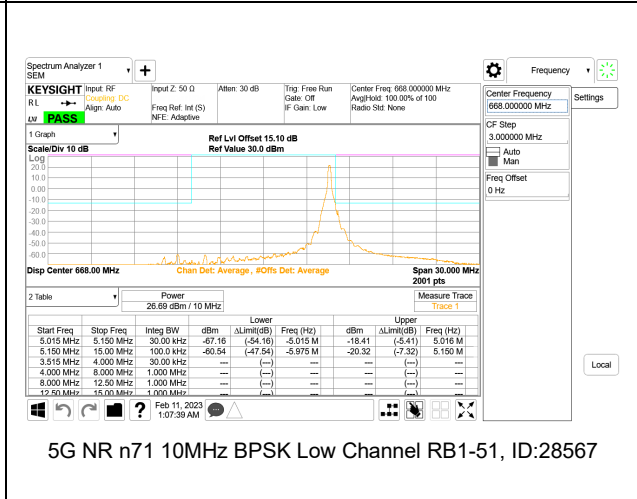

5G NR n71 5MHz BPSK Middle Channel RB1-0, ID:28567

5G NR n71 5MHz BPSK Low Channel RB1-24, ID:28567

5G NR n71 5MHz BPSK Middle Channel RB1-24, ID:28567

5G NR n71 5MHz BPSK Low Channel RB25-0, ID:28567

5G NR n71 5MHz BPSK Middle Channel RB25-0, ID:28567

5G NR n71 10MHz BPSK Middle Channel RB1-0

5G NR n71 10MHz BPSK High Channel RB1-0, ID:28567

5G NR n71 10MHz BPSK Middle Channel RB1-51

5G NR n71 10MHz BPSK High Channel RB1-51, ID:28567

5G NR n71 10MHz BPSK Middle Channel RB50-0, ID:28567