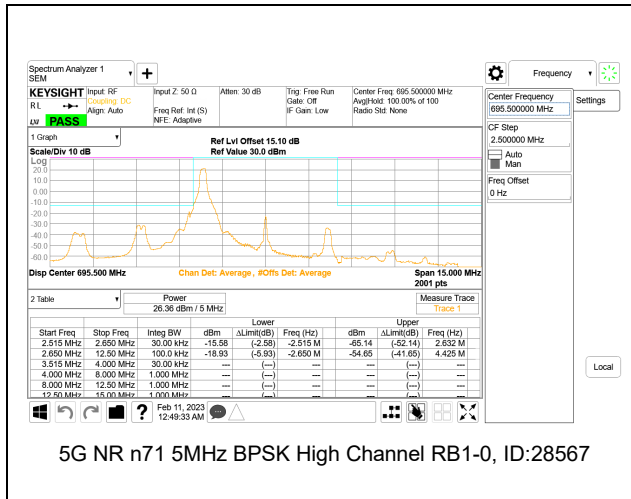

LTE B71 20MHz QPSK High Channel RB1-99, ID:28567

LTE B71 20MHz QPSK Middle Channel RB100-0, ID:28567

LTE B71 20MHz QPSK High Channel RB100-0, ID:28567

5G NR n71 EMISSION MASK

5G NR n71 5MHz BPSK Low Channel RB1-0, ID:28567

5G NR n71 5MHz BPSK Middle Channel RB1-0, ID:28567

5G NR n71 5MHz BPSK Low Channel RB1-24, ID:28567

5G NR n71 5MHz BPSK Middle Channel RB1-24, ID:28567

5G NR n71 5MHz BPSK Low Channel RB25-0, ID:28567

5G NR n71 5MHz BPSK Middle Channel RB25-0, ID:28567

5G NR n71 10MHz BPSK Middle Channel RB1-0

5G NR n71 10MHz BPSK High Channel RB1-0, ID:28567

5G NR n71 10MHz BPSK Middle Channel RB1-51

5G NR n71 10MHz BPSK High Channel RB1-51, ID:28567

5G NR n71 10MHz BPSK Middle Channel RB50-0, ID:28567

5G NR n71 10MHz BPSK High Channel RB50-0, ID:28567