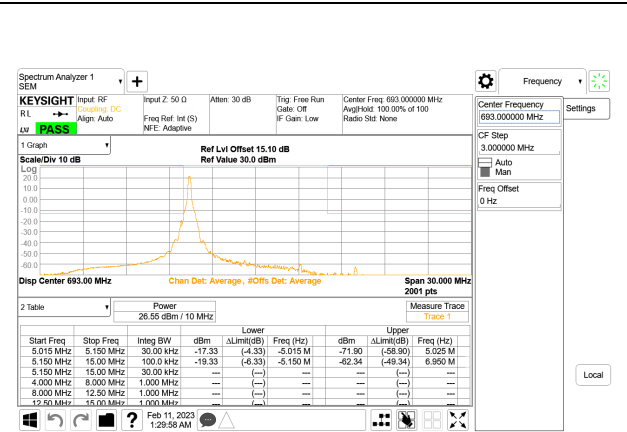

5G NR n71 5MHz BPSK Middle Channel RB1-0, ID:28567

5G NR n71 5MHz BPSK Low Channel RB1-24, ID:28567

5G NR n71 5MHz BPSK Middle Channel RB1-24, ID:28567

5G NR n71 5MHz BPSK Low Channel RB25-0, ID:28567

5G NR n71 5MHz BPSK Middle Channel RB25-0, ID:28567

5G NR n71 10MHz BPSK Middle Channel RB1-0

5G NR n71 10MHz BPSK High Channel RB1-0, ID:28567

5G NR n71 10MHz BPSK Middle Channel RB1-51

5G NR n71 10MHz BPSK High Channel RB1-51, ID:28567

5G NR n71 10MHz BPSK Middle Channel RB50-0, ID:28567