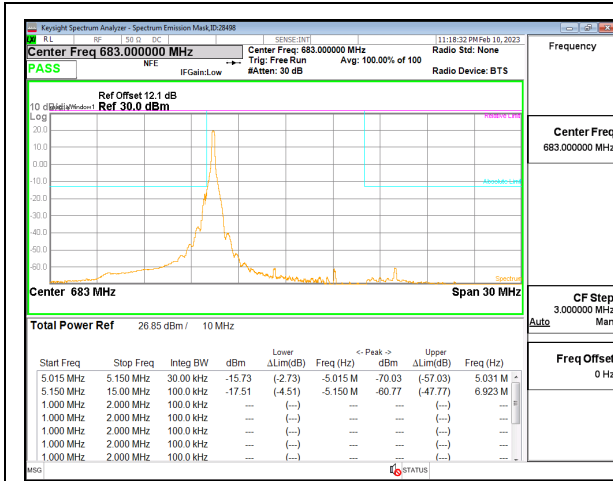

5G NR n71 5MHz BPSK Middle Channel RB1-0, ID:28567

5G NR n71 5MHz BPSK Low Channel RB1-24, ID:28567

5G NR n71 5MHz BPSK Middle Channel RB1-24, ID:28567

5G NR n71 5MHz BPSK Low Channel RB25-0, ID:28567

5G NR n71 5MHz BPSK Middle Channel RB25-0, ID:28567

5G NR n71 10MHz BPSK Middle Channel RB1-0

5G NR n71 10MHz BPSK High Channel RB1-0, ID:28567

5G NR n71 10MHz BPSK Middle Channel RB1-51

5G NR n71 10MHz BPSK High Channel RB1-51, ID:28567

5G NR n71 10MHz BPSK Middle Channel RB50-0, ID:28567