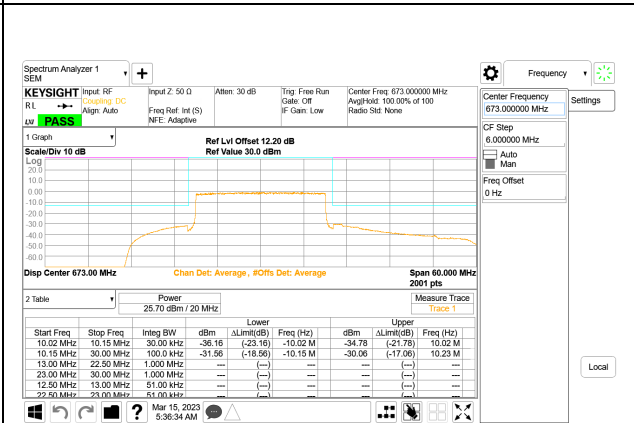

LTE B71 15MHz QPSK Low Channel RB1-0, ID:28567

LTE B71 15MHz QPSK Middle Channel RB1-0, ID:28567

LTE B71 15MHz QPSK Low Channel RB1-74, ID:28567

LTE B71 15MHz QPSK Middle Channel RB1-74, ID:28567

LTE B71 15MHz QPSK Low Channel RB75-0, ID:28567

LTE B71 15MHz QPSK Middle Channel RB75-0, ID:28567

LTE B71 15MHz QPSK High Channel RB1-0, ID:28567

LTE B71 20MHz QPSK Low Channel RB1-0, ID:28567

LTE B71 15MHz QPSK High Channel RB1-74, ID:28567

LTE B71 20MHz QPSK Low Channel RB1-99, ID:28567

LTE B71 15MHz QPSK High Channel RB75-0, ID:28567

LTE B71 20MHz QPSK Low Channel RB100-0, ID:28567

LTE B71 20MHz QPSK Middle Channel RB1-0, ID:28567

LTE B71 20MHz QPSK High Channel RB1-0, ID:28567

LTE B71 20MHz QPSK Middle Channel RB1-99, ID:28567