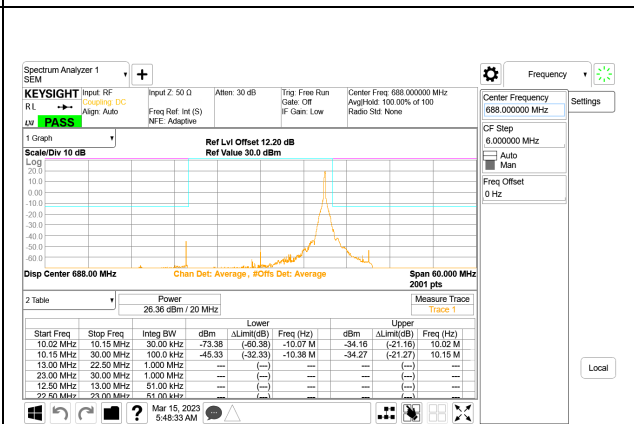

LTE B71 15MHz QPSK Middle Channel RB75-0, ID:28567

LTE B71 15MHz QPSK High Channel RB1-0, ID:28567

LTE B71 20MHz QPSK Low Channel RB1-0, ID:28567

LTE B71 15MHz QPSK High Channel RB1-74, ID:28567

LTE B71 20MHz QPSK Low Channel RB1-99, ID:28567

LTE B71 15MHz QPSK High Channel RB75-0, ID:28567

LTE B71 20MHz QPSK Low Channel RB100-0, ID:28567

LTE B71 20MHz QPSK Middle Channel RB1-0, ID:28567

LTE B71 20MHz QPSK High Channel RB1-0, ID:28567

LTE B71 20MHz QPSK Middle Channel RB1-99, ID:28567

LTE B71 20MHz QPSK High Channel RB1-99, ID:28567

LTE B71 20MHz QPSK Middle Channel RB100-0, ID:28567

LTE B71 20MHz QPSK High Channel RB100-0, ID:28567

5G NR n71 EMISSION MASK

5G NR n71 5MHz BPSK Low Channel RB1-0, ID:28567