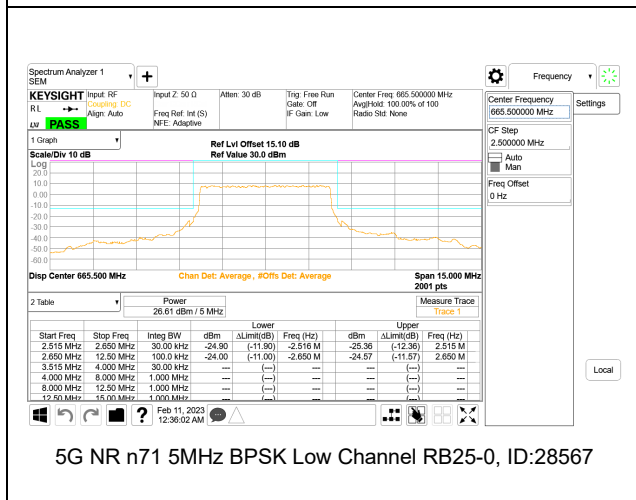

LTE B71 15MHz QPSK High Channel RB75-0, ID:28567

LTE B71 20MHz QPSK Low Channel RB100-0, ID:28567

LTE B71 20MHz QPSK Middle Channel RB1-0, ID:28567

LTE B71 20MHz QPSK High Channel RB1-0, ID:28567

LTE B71 20MHz QPSK Middle Channel RB1-99, ID:28567

LTE B71 20MHz QPSK High Channel RB1-99, ID:28567

LTE B71 20MHz QPSK Middle Channel RB100-0, ID:28567

LTE B71 20MHz QPSK High Channel RB100-0, ID:28567

5G NR n71 EMISSION MASK

5G NR n71 5MHz BPSK Low Channel RB1-0, ID:28567

5G NR n71 5MHz BPSK Middle Channel RB1-0, ID:28567

5G NR n71 5MHz BPSK Low Channel RB1-24, ID:28567

5G NR n71 5MHz BPSK Middle Channel RB1-24, ID:28567

5G NR n71 5MHz BPSK Low Channel RB25-0, ID:28567

5G NR n71 5MHz BPSK Middle Channel RB25-0, ID:28567