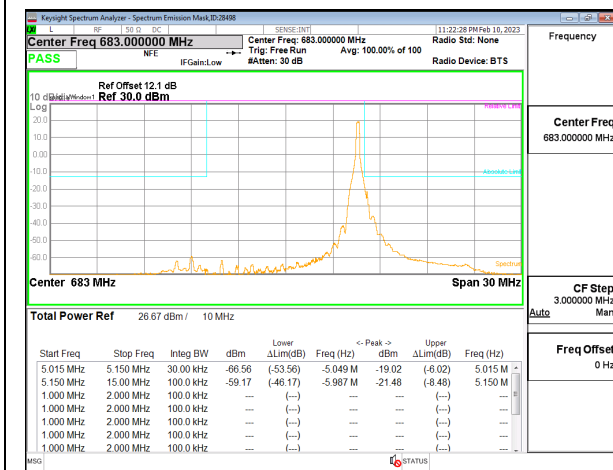

5G NR n71 5MHz BPSK Middle Channel RB1-0, ID:28567

5G NR n71 5MHz BPSK Low Channel RB1-24, ID:28567

5G NR n71 5MHz BPSK Middle Channel RB1-24, ID:28567

5G NR n71 5MHz BPSK Low Channel RB25-0, ID:28567

5G NR n71 5MHz BPSK Middle Channel RB25-0, ID:28567

5G NR n71 10MHz BPSK Middle Channel RB1-0

5G NR n71 10MHz BPSK High Channel RB1-0, ID:28567

5G NR n71 10MHz BPSK Middle Channel RB1-51

5G NR n71 10MHz BPSK High Channel RB1-51, ID:28567

5G NR n71 10MHz BPSK Middle Channel RB50-0, ID:28567