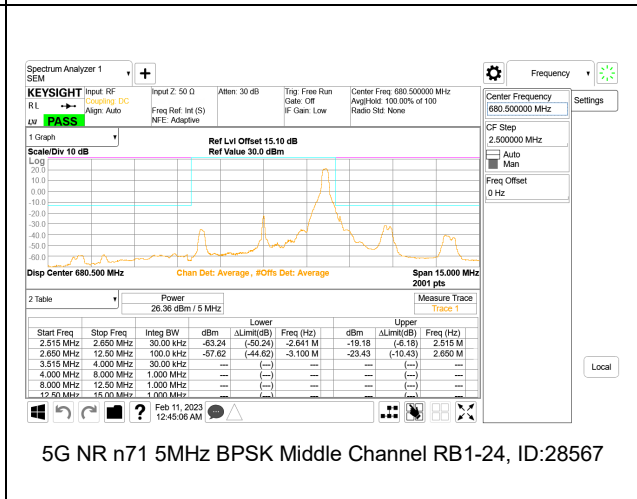

LTE B71 15MHz QPSK High Channel RB75-0, ID:28567

LTE B71 20MHz QPSK Low Channel RB100-0, ID:28567

LTE B71 20MHz QPSK Middle Channel RB1-0, ID:28567

LTE B71 20MHz QPSK High Channel RB1-0, ID:28567

LTE B71 20MHz QPSK Middle Channel RB1-99, ID:28567

LTE B71 20MHz QPSK High Channel RB1-99, ID:28567

LTE B71 20MHz QPSK Middle Channel RB100-0, ID:28567

LTE B71 20MHz QPSK High Channel RB100-0, ID:28567

5G NR n71 EMISSION MASK

5G NR n71 5MHz BPSK Low Channel RB1-0, ID:28567

5G NR n71 5MHz BPSK Middle Channel RB1-0, ID:28567

5G NR n71 5MHz BPSK Low Channel RB1-24, ID:28567

5G NR n71 5MHz BPSK Middle Channel RB1-24, ID:28567

5G NR n71 5MHz BPSK Low Channel RB25-0, ID:28567

5G NR n71 5MHz BPSK Middle Channel RB25-0, ID:28567