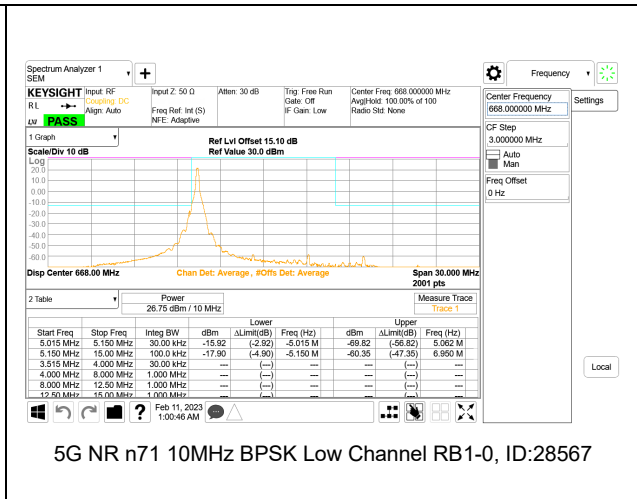

LTE B71 20MHz QPSK High Channel RB1-99, ID:28567

LTE B71 20MHz QPSK Middle Channel RB100-0, ID:28567

LTE B71 20MHz QPSK High Channel RB100-0, ID:28567

5G NR n71 EMISSION MASK

5G NR n71 5MHz BPSK Low Channel RB1-0, ID:28567

5G NR n71 5MHz BPSK Middle Channel RB1-0, ID:28567

5G NR n71 5MHz BPSK Low Channel RB1-24, ID:28567

5G NR n71 5MHz BPSK Middle Channel RB1-24, ID:28567

5G NR n71 5MHz BPSK Low Channel RB25-0, ID:28567

5G NR n71 5MHz BPSK Middle Channel RB25-0, ID:28567

5G NR n71 10MHz BPSK Middle Channel RB1-0

5G NR n71 10MHz BPSK High Channel RB1-0, ID:28567

5G NR n71 10MHz BPSK Middle Channel RB1-51

5G NR n71 10MHz BPSK High Channel RB1-51, ID:28567

5G NR n71 10MHz BPSK Middle Channel RB50-0, ID:28567

5G NR n71 10MHz BPSK High Channel RB50-0, ID:28567