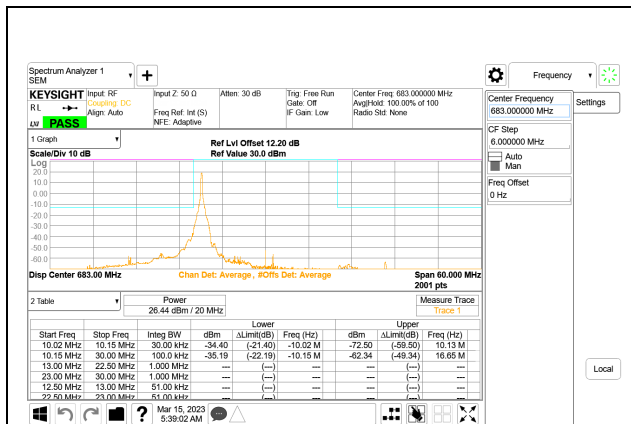

LTE B71 15MHz QPSK Middle Channel RB75-0, ID:28567

LTE B71 15MHz QPSK High Channel RB1-0, ID:28567

LTE B71 20MHz QPSK Low Channel RB1-0, ID:28567

LTE B71 15MHz QPSK High Channel RB1-74, ID:28567

LTE B71 20MHz QPSK Low Channel RB1-99, ID:28567

LTE B71 15MHz QPSK High Channel RB75-0, ID:28567

LTE B71 20MHz QPSK Low Channel RB100-0, ID:28567

LTE B71 20MHz QPSK Middle Channel RB1-0, ID:28567

LTE B71 20MHz QPSK High Channel RB1-0, ID:28567

LTE B71 20MHz QPSK Middle Channel RB1-99, ID:28567