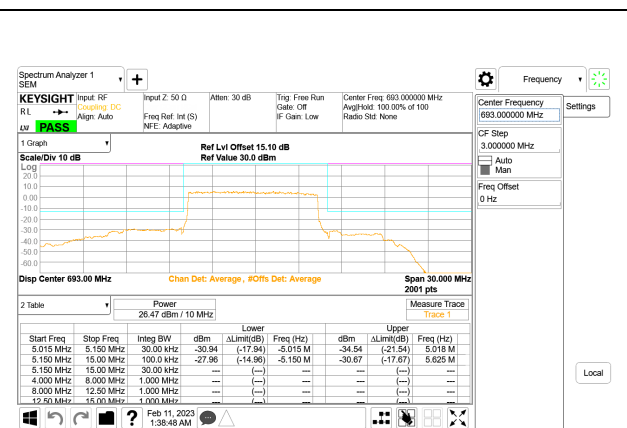

5G NR n71 10MHz BPSK Middle Channel RB1-0

5G NR n71 10MHz BPSK High Channel RB1-0, ID:28567

5G NR n71 10MHz BPSK Middle Channel RB1-51

5G NR n71 10MHz BPSK High Channel RB1-51, ID:28567

5G NR n71 10MHz BPSK Middle Channel RB50-0, ID:28567

5G NR n71 10MHz BPSK High Channel RB50-0, ID:28567