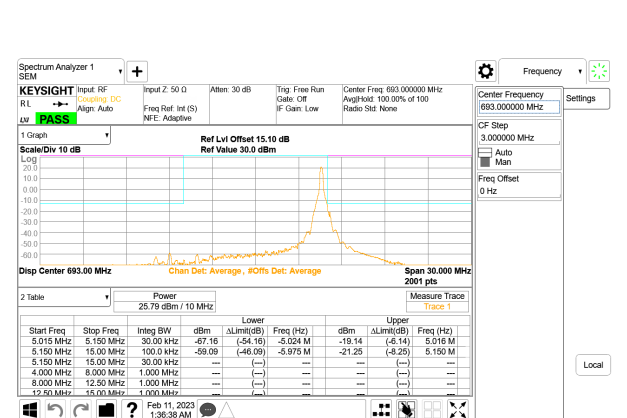

5G NR n71 5MHz BPSK Middle Channel RB1-0, ID:28567

5G NR n71 5MHz BPSK Low Channel RB1-24, ID:28567

5G NR n71 5MHz BPSK Middle Channel RB1-24, ID:28567

5G NR n71 5MHz BPSK Low Channel RB25-0, ID:28567

5G NR n71 5MHz BPSK Middle Channel RB25-0, ID:28567

5G NR n71 10MHz BPSK Middle Channel RB1-0

5G NR n71 10MHz BPSK High Channel RB1-0, ID:28567

5G NR n71 10MHz BPSK Middle Channel RB1-51

5G NR n71 10MHz BPSK High Channel RB1-51, ID:28567

5G NR n71 10MHz BPSK Middle Channel RB50-0, ID:28567