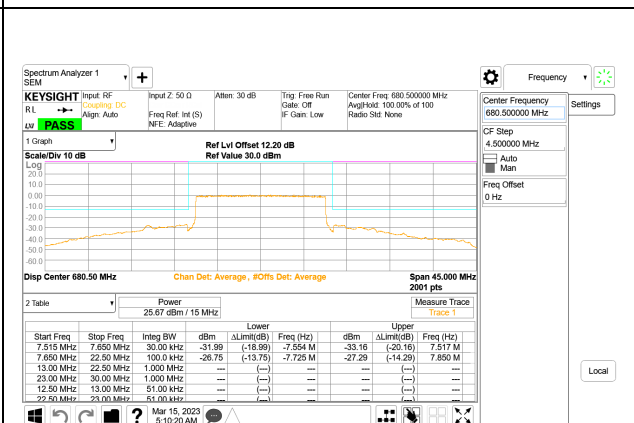

LTE B71 15MHz QPSK Low Channel RB1-0, ID:28567

LTE B71 15MHz QPSK Middle Channel RB1-0, ID:28567

LTE B71 15MHz QPSK Low Channel RB1-74, ID:28567

LTE B71 15MHz QPSK Middle Channel RB1-74, ID:28567

LTE B71 15MHz QPSK Low Channel RB75-0, ID:28567

LTE B71 15MHz QPSK Middle Channel RB75-0, ID:28567

LTE B71 15MHz QPSK High Channel RB1-0, ID:28567

LTE B71 20MHz QPSK Low Channel RB1-0, ID:28567

LTE B71 15MHz QPSK High Channel RB1-74, ID:28567

LTE B71 20MHz QPSK Low Channel RB1-99, ID:28567

LTE B71 15MHz QPSK High Channel RB75-0, ID:28567

LTE B71 20MHz QPSK Low Channel RB100-0, ID:28567

LTE B71 20MHz QPSK Middle Channel RB1-0, ID:28567

LTE B71 20MHz QPSK High Channel RB1-0, ID:28567

LTE B71 20MHz QPSK Middle Channel RB1-99, ID:28567