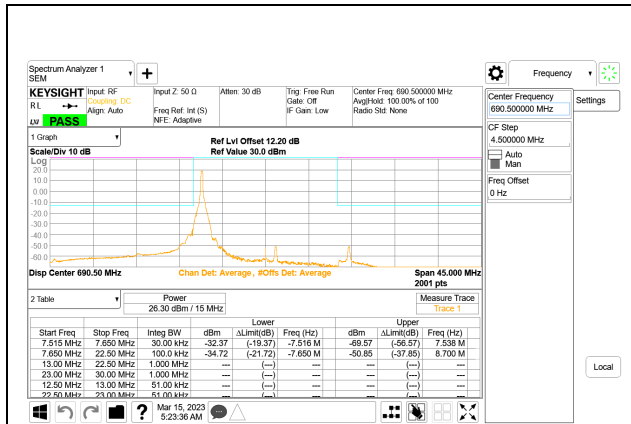

LTE B71 15MHz QPSK Low Channel RB1-0, ID:28567

LTE B71 15MHz QPSK Middle Channel RB1-0, ID:28567

LTE B71 15MHz QPSK Low Channel RB1-74, ID:28567

LTE B71 15MHz QPSK Middle Channel RB1-74, ID:28567

LTE B71 15MHz QPSK Low Channel RB75-0, ID:28567

LTE B71 15MHz QPSK Middle Channel RB75-0, ID:28567

LTE B71 15MHz QPSK High Channel RB1-0, ID:28567

LTE B71 20MHz QPSK Low Channel RB1-0, ID:28567

LTE B71 15MHz QPSK High Channel RB1-74, ID:28567

LTE B71 20MHz QPSK Low Channel RB1-99, ID:28567

LTE B71 15MHz QPSK High Channel RB75-0, ID:28567

LTE B71 20MHz QPSK Low Channel RB100-0, ID:28567

LTE B71 20MHz QPSK Middle Channel RB1-0, ID:28567

LTE B71 20MHz QPSK High Channel RB1-0, ID:28567

LTE B71 20MHz QPSK Middle Channel RB1-99, ID:28567