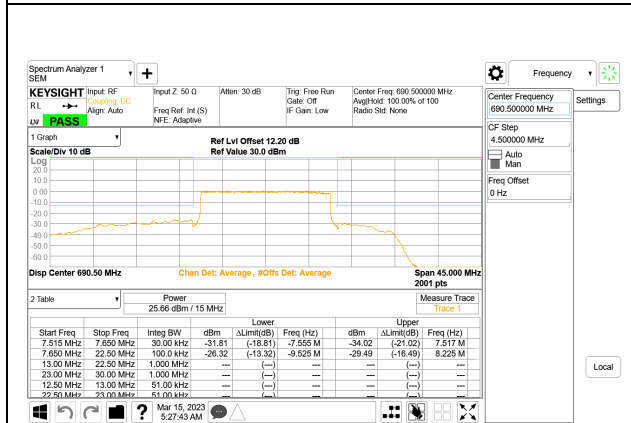

LTE B71 15MHz QPSK Middle Channel RB75-0, ID:28567

LTE B71 15MHz QPSK High Channel RB1-0, ID:28567

LTE B71 20MHz QPSK Low Channel RB1-0, ID:28567

LTE B71 15MHz QPSK High Channel RB1-74, ID:28567

LTE B71 20MHz QPSK Low Channel RB1-99, ID:28567

LTE B71 15MHz QPSK High Channel RB75-0, ID:28567

LTE B71 20MHz QPSK Low Channel RB100-0, ID:28567

LTE B71 20MHz QPSK Middle Channel RB1-0, ID:28567

LTE B71 20MHz QPSK High Channel RB1-0, ID:28567

LTE B71 20MHz QPSK Middle Channel RB1-99, ID:28567