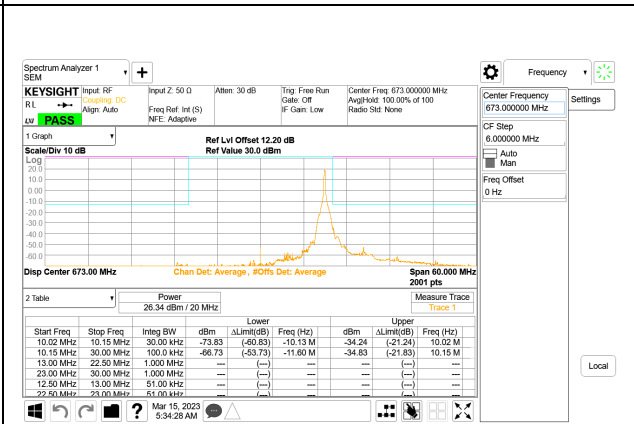

LTE B71 15MHz QPSK Middle Channel RB75-0, ID:28567

LTE B71 15MHz QPSK High Channel RB1-0, ID:28567

LTE B71 20MHz QPSK Low Channel RB1-0, ID:28567

LTE B71 15MHz QPSK High Channel RB1-74, ID:28567

LTE B71 20MHz QPSK Low Channel RB1-99, ID:28567

LTE B71 15MHz QPSK High Channel RB75-0, ID:28567

LTE B71 20MHz QPSK Low Channel RB100-0, ID:28567

LTE B71 20MHz QPSK Middle Channel RB1-0, ID:28567

LTE B71 20MHz QPSK High Channel RB1-0, ID:28567

LTE B71 20MHz QPSK Middle Channel RB1-99, ID:28567