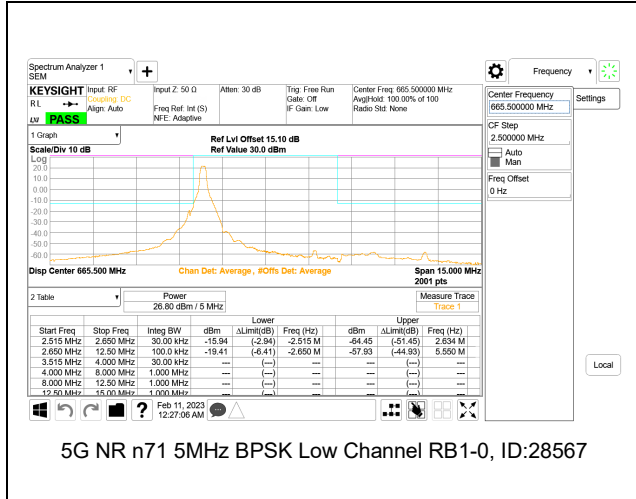

LTE B71 15MHz QPSK High Channel RB75-0, ID:28567

LTE B71 20MHz QPSK Low Channel RB100-0, ID:28567

LTE B71 20MHz QPSK Middle Channel RB1-0, ID:28567

LTE B71 20MHz QPSK High Channel RB1-0, ID:28567

LTE B71 20MHz QPSK Middle Channel RB1-99, ID:28567

LTE B71 20MHz QPSK High Channel RB1-99, ID:28567

LTE B71 20MHz QPSK Middle Channel RB100-0, ID:28567

LTE B71 20MHz QPSK High Channel RB100-0, ID:28567

5G NR n71 EMISSION MASK

5G NR n71 5MHz BPSK Low Channel RB1-0, ID:28567

5G NR n71 5MHz BPSK Middle Channel RB1-0, ID:28567

5G NR n71 5MHz BPSK Low Channel RB1-24, ID:28567

5G NR n71 5MHz BPSK Middle Channel RB1-24, ID:28567

5G NR n71 5MHz BPSK Low Channel RB25-0, ID:28567

5G NR n71 5MHz BPSK Middle Channel RB25-0, ID:28567