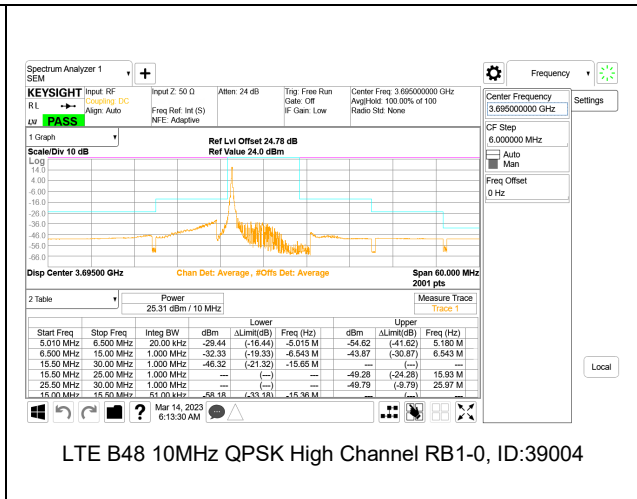

LTE B48 5MHz QPSK High Channel RB1-0, ID:39004

LTE B48 10MHz QPSK Low Channel RB1-0, ID:39004

LTE B48 5MHz QPSK High Channel RB1-24, ID:39004

LTE B48 10MHz QPSK Low Channel RB1-49, ID:39004

LTE B48 5MHz QPSK High Channel RB25-0, ID:39004

LTE B48 10MHz QPSK Low Channel RB50-0

LTE B48 15MHz QPSK Low Channel RB1-0, ID:39004

LTE B48 15MHz QPSK Middle Channel RB1-0, ID:39004

LTE B48 15MHz QPSK Low Channel RB1-74, ID:39004

LTE B48 15MHz QPSK Middle Channel RB1-74, ID:39004