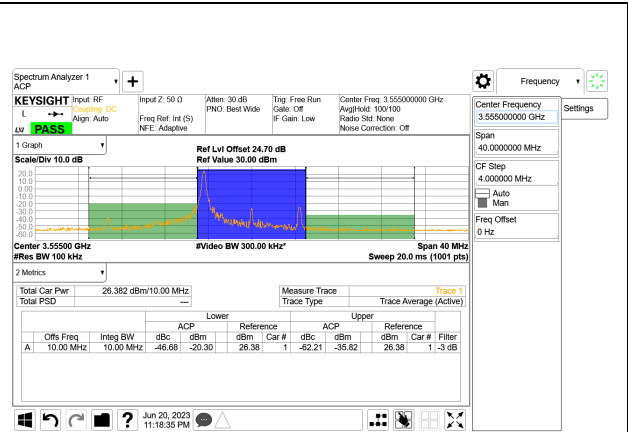

LTE B48 5MHz QPSK Low Channel RB1-24

LTE B48 5MHz QPSK Middle Channel RB1-24

LTE B48 5MHz QPSK Low Channel RB25-0, ID:39004

LTE B48 5MHz QPSK Middle Channel RB25-0

LTE B48 5MHz QPSK High Channel RB1-0

LTE B48 10MHz QPSK Low Channel RB1-0, ID:39004

LTE B48 5MHz QPSK High Channel RB1-24, ID:39004

LTE B48 10MHz QPSK Low Channel RB1-49, ID:39004

LTE B48 5MHz QPSK High Channel RB25-0, ID:39004

LTE B48 10MHz QPSK Low Channel RB50-0, ID:39004

LTE B48 10MHz QPSK Middle Channel RB1-0, ID:39004