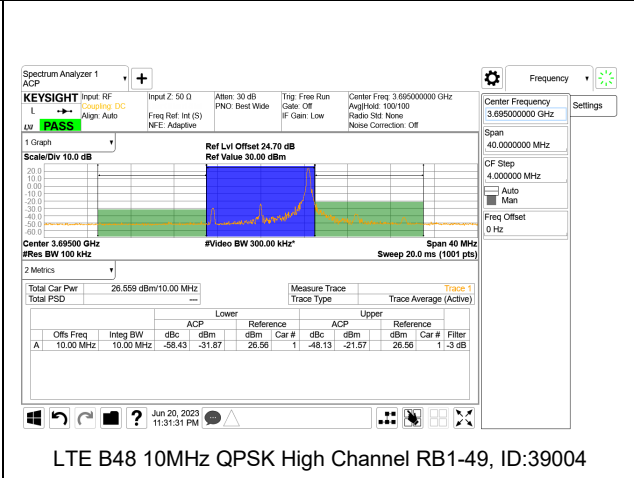

LTE B48 5MHz QPSK Low Channel RB1-24

LTE B48 5MHz QPSK Middle Channel RB1-24

LTE B48 5MHz QPSK Low Channel RB25-0, ID:39004

LTE B48 5MHz QPSK Middle Channel RB25-0

LTE B48 5MHz QPSK High Channel RB1-0

LTE B48 10MHz QPSK Low Channel RB1-0, ID:39004

LTE B48 5MHz QPSK High Channel RB1-24, ID:39004

LTE B48 10MHz QPSK Low Channel RB1-49, ID:39004

LTE B48 5MHz QPSK High Channel RB25-0, ID:39004

LTE B48 10MHz QPSK Low Channel RB50-0, ID:39004

LTE B48 10MHz QPSK Middle Channel RB1-0, ID:39004

LTE B48 10MHz QPSK High Channel RB1-0, ID:39004

LTE B48 10MHz QPSK Middle Channel RB1-49

LTE B48 10MHz QPSK High Channel RB1-49, ID:39004

LTE B48 10MHz QPSK Middle Channel RB50-0, ID:39004

LTE B48 10MHz QPSK High Channel RB50-0, ID:39004