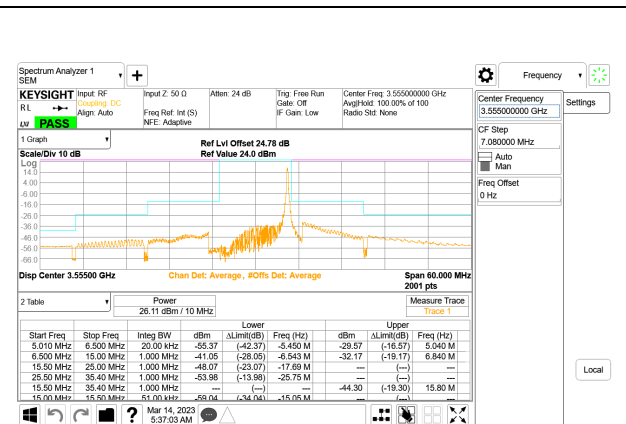

LTE B48 5MHz QPSK High Channel RB1-0, ID:39004

LTE B48 10MHz QPSK Low Channel RB1-0, ID:39004

LTE B48 5MHz QPSK High Channel RB1-24, ID:39004

LTE B48 10MHz QPSK Low Channel RB1-49, ID:39004

LTE B48 5MHz QPSK High Channel RB25-0, ID:39004

LTE B48 10MHz QPSK Low Channel RB50-0

LTE B48 15MHz QPSK Low Channel RB1-0, ID:39004

LTE B48 15MHz QPSK Middle Channel RB1-0, ID:39004

LTE B48 15MHz QPSK Low Channel RB1-74, ID:39004

LTE B48 15MHz QPSK Middle Channel RB1-74, ID:39004