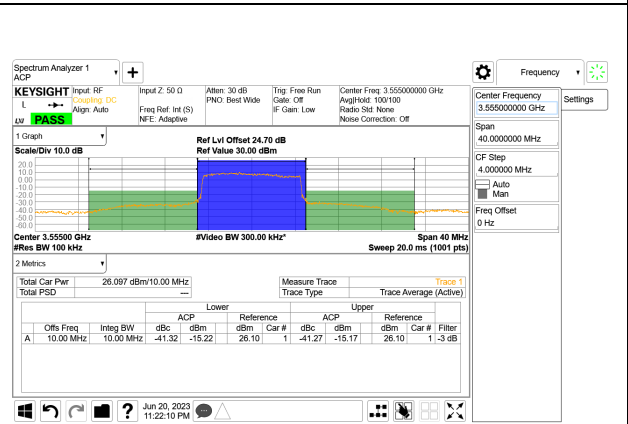

LTE B48 5MHz QPSK Low Channel RB1-24

LTE B48 5MHz QPSK Middle Channel RB1-24

LTE B48 5MHz QPSK Low Channel RB25-0, ID:39004

LTE B48 5MHz QPSK Middle Channel RB25-0

LTE B48 5MHz QPSK High Channel RB1-0

LTE B48 10MHz QPSK Low Channel RB1-0, ID:39004

LTE B48 5MHz QPSK High Channel RB1-24, ID:39004

LTE B48 10MHz QPSK Low Channel RB1-49, ID:39004

LTE B48 5MHz QPSK High Channel RB25-0, ID:39004

LTE B48 10MHz QPSK Low Channel RB50-0, ID:39004

LTE B48 10MHz QPSK Middle Channel RB1-0, ID:39004