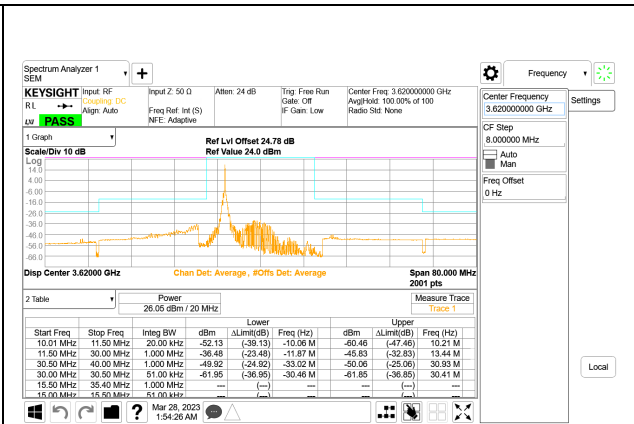

LTE B48 5MHz QPSK High Channel RB1-0, ID:39004

LTE B48 10MHz QPSK Low Channel RB1-0, ID:39004

LTE B48 5MHz QPSK High Channel RB1-24, ID:39004

LTE B48 10MHz QPSK Low Channel RB1-49, ID:39004

LTE B48 5MHz QPSK High Channel RB25-0, ID:39004

LTE B48 10MHz QPSK Low Channel RB50-0

LTE B48 15MHz QPSK Low Channel RB1-0, ID:39004

LTE B48 15MHz QPSK Middle Channel RB1-0, ID:39004

LTE B48 15MHz QPSK Low Channel RB1-74, ID:39004

LTE B48 15MHz QPSK Middle Channel RB1-74, ID:39004