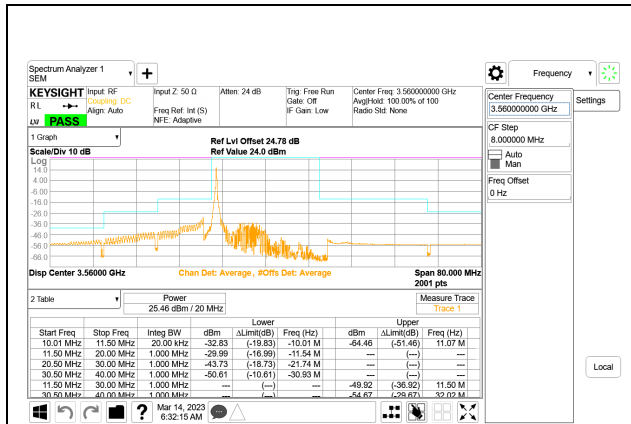

LTE B48 5MHz QPSK High Channel RB1-0, ID:39004

LTE B48 10MHz QPSK Low Channel RB1-0, ID:39004

LTE B48 5MHz QPSK High Channel RB1-24, ID:39004

LTE B48 10MHz QPSK Low Channel RB1-49, ID:39004

LTE B48 5MHz QPSK High Channel RB25-0, ID:39004

LTE B48 10MHz QPSK Low Channel RB50-0

LTE B48 15MHz QPSK Low Channel RB1-0, ID:39004

LTE B48 15MHz QPSK Middle Channel RB1-0, ID:39004

LTE B48 15MHz QPSK Low Channel RB1-74, ID:39004

LTE B48 15MHz QPSK Middle Channel RB1-74, ID:39004