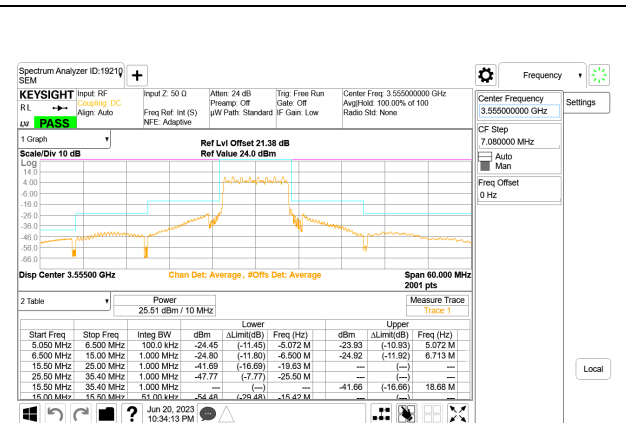

LTE B48 5MHz QPSK High Channel RB1-0, ID:39004

LTE B48 10MHz QPSK Low Channel RB1-0, ID:39004

LTE B48 5MHz QPSK High Channel RB1-24, ID:39004

LTE B48 10MHz QPSK Low Channel RB1-49, ID:39004

LTE B48 5MHz QPSK High Channel RB25-0, ID:39004

LTE B48 10MHz QPSK Low Channel RB50-0

LTE B48 15MHz QPSK Low Channel RB1-0, ID:39004

LTE B48 15MHz QPSK Middle Channel RB1-0, ID:39004

LTE B48 15MHz QPSK Low Channel RB1-74, ID:39004

LTE B48 15MHz QPSK Middle Channel RB1-74, ID:39004