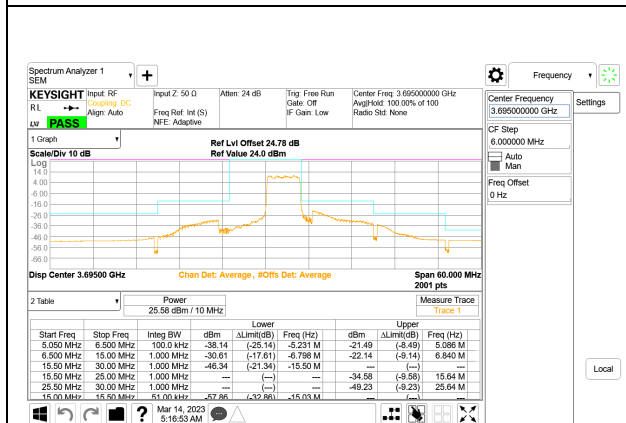

LTE B48 5MHz QPSK High Channel RB1-0, ID:39004

LTE B48 10MHz QPSK Low Channel RB1-0, ID:39004

LTE B48 5MHz QPSK High Channel RB1-24, ID:39004

LTE B48 10MHz QPSK Low Channel RB1-49, ID:39004

LTE B48 5MHz QPSK High Channel RB25-0, ID:39004

LTE B48 10MHz QPSK Low Channel RB50-0

LTE B48 15MHz QPSK Low Channel RB1-0, ID:39004

LTE B48 15MHz QPSK Middle Channel RB1-0, ID:39004

LTE B48 15MHz QPSK Low Channel RB1-74, ID:39004

LTE B48 15MHz QPSK Middle Channel RB1-74, ID:39004