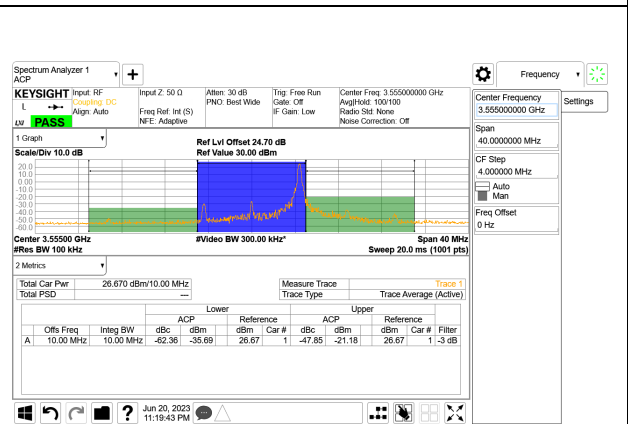

LTE B48 5MHz QPSK Low Channel RB1-24

LTE B48 5MHz QPSK Middle Channel RB1-24

LTE B48 5MHz QPSK Low Channel RB25-0, ID:39004

LTE B48 5MHz QPSK Middle Channel RB25-0

LTE B48 5MHz QPSK High Channel RB1-0

LTE B48 10MHz QPSK Low Channel RB1-0, ID:39004

LTE B48 5MHz QPSK High Channel RB1-24, ID:39004

LTE B48 10MHz QPSK Low Channel RB1-49, ID:39004

LTE B48 5MHz QPSK High Channel RB25-0, ID:39004

LTE B48 10MHz QPSK Low Channel RB50-0, ID:39004

LTE B48 10MHz QPSK Middle Channel RB1-0, ID:39004