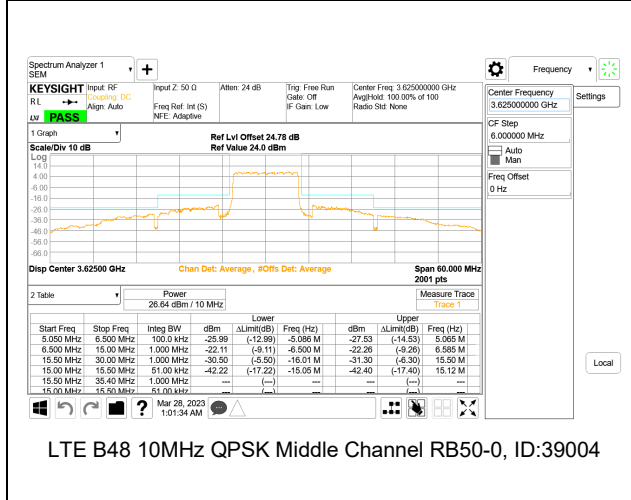

LTE B48 5MHz QPSK High Channel RB1-0, ID:39004

LTE B48 10MHz QPSK Low Channel RB1-0, ID:39004

LTE B48 5MHz QPSK High Channel RB1-24, ID:39004

LTE B48 10MHz QPSK Low Channel RB1-49, ID:39004

LTE B48 5MHz QPSK High Channel RB25-0, ID:39004

LTE B48 10MHz QPSK Low Channel RB50-0

LTE B48 15MHz QPSK Low Channel RB1-0, ID:39004

LTE B48 15MHz QPSK Middle Channel RB1-0, ID:39004

LTE B48 15MHz QPSK Low Channel RB1-74, ID:39004

LTE B48 15MHz QPSK Middle Channel RB1-74, ID:39004