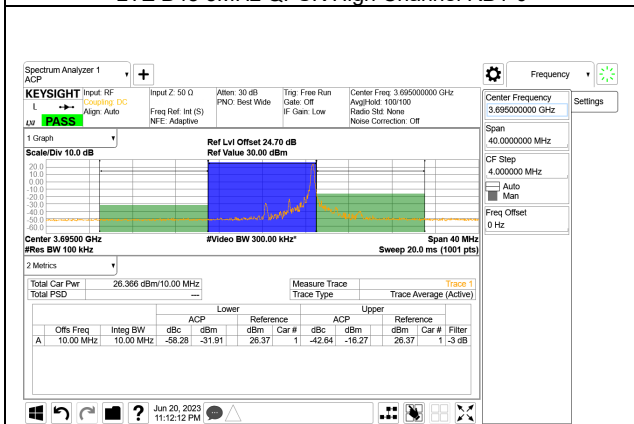

LTE B48 5MHz QPSK Low Channel RB1-24

LTE B48 5MHz QPSK Middle Channel RB1-24

LTE B48 5MHz QPSK Low Channel RB25-0, ID:39004

LTE B48 5MHz QPSK Middle Channel RB25-0

LTE B48 5MHz QPSK High Channel RB1-0

LTE B48 10MHz QPSK Low Channel RB1-0, ID:39004

LTE B48 5MHz QPSK High Channel RB1-24, ID:39004

LTE B48 10MHz QPSK Low Channel RB1-49, ID:39004

LTE B48 5MHz QPSK High Channel RB25-0, ID:39004

LTE B48 10MHz QPSK Low Channel RB50-0, ID:39004

LTE B48 10MHz QPSK Middle Channel RB1-0, ID:39004