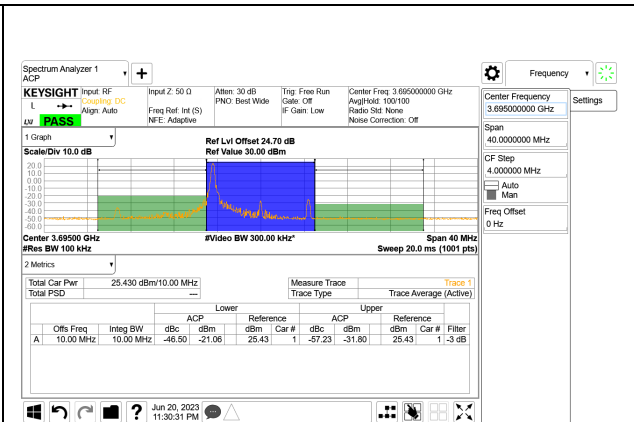

LTE B48 5MHz QPSK High Channel RB1-24, ID:39004

LTE B48 10MHz QPSK Low Channel RB1-49, ID:39004

LTE B48 5MHz QPSK High Channel RB25-0, ID:39004

LTE B48 10MHz QPSK Low Channel RB50-0, ID:39004

LTE B48 10MHz QPSK Middle Channel RB1-0, ID:39004

LTE B48 10MHz QPSK High Channel RB1-0, ID:39004

LTE B48 10MHz QPSK Middle Channel RB1-49

LTE B48 10MHz QPSK High Channel RB1-49, ID:39004

LTE B48 10MHz QPSK Middle Channel RB50-0, ID:39004

LTE B48 10MHz QPSK High Channel RB50-0, ID:39004