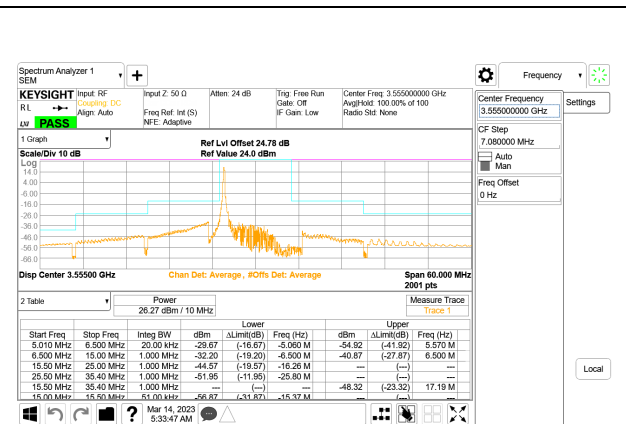

LTE B48 5MHz QPSK High Channel RB1-0, ID:39004

LTE B48 10MHz QPSK Low Channel RB1-0, ID:39004

LTE B48 5MHz QPSK High Channel RB1-24, ID:39004

LTE B48 10MHz QPSK Low Channel RB1-49, ID:39004

LTE B48 5MHz QPSK High Channel RB25-0, ID:39004

LTE B48 10MHz QPSK Low Channel RB50-0

LTE B48 15MHz QPSK Low Channel RB1-0, ID:39004

LTE B48 15MHz QPSK Middle Channel RB1-0, ID:39004

LTE B48 15MHz QPSK Low Channel RB1-74, ID:39004

LTE B48 15MHz QPSK Middle Channel RB1-74, ID:39004