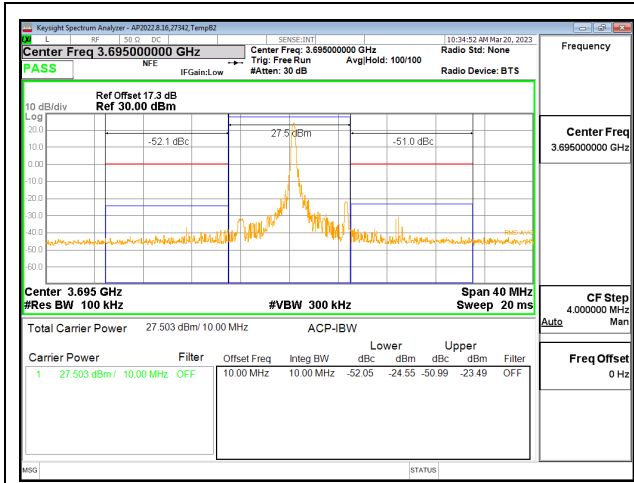

LTE B48 5MHz QPSK Low Channel RB1-24

LTE B48 5MHz QPSK Middle Channel RB1-24

LTE B48 5MHz QPSK Low Channel RB25-0, ID:39004

LTE B48 5MHz QPSK Middle Channel RB25-0

LTE B48 5MHz QPSK High Channel RB1-0

LTE B48 10MHz QPSK Low Channel RB1-0, ID:39004

LTE B48 5MHz QPSK High Channel RB1-24, ID:39004

LTE B48 10MHz QPSK Low Channel RB1-49, ID:39004

LTE B48 5MHz QPSK High Channel RB25-0, ID:39004

LTE B48 10MHz QPSK Low Channel RB50-0, ID:39004

LTE B48 10MHz QPSK Middle Channel RB1-0, ID:39004