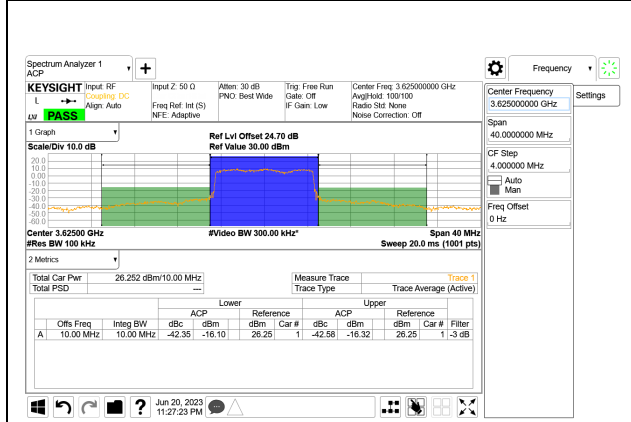

LTE B48 10MHz QPSK Middle Channel RB50-0, ID:39004