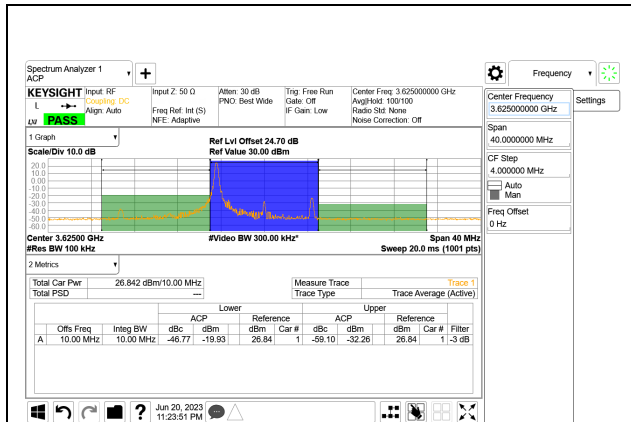

LTE B48 5MHz QPSK High Channel RB1-24, ID:39004

LTE B48 10MHz QPSK Low Channel RB1-49, ID:39004

LTE B48 5MHz QPSK High Channel RB25-0, ID:39004

LTE B48 10MHz QPSK Low Channel RB50-0, ID:39004

LTE B48 10MHz QPSK Middle Channel RB1-0, ID:39004