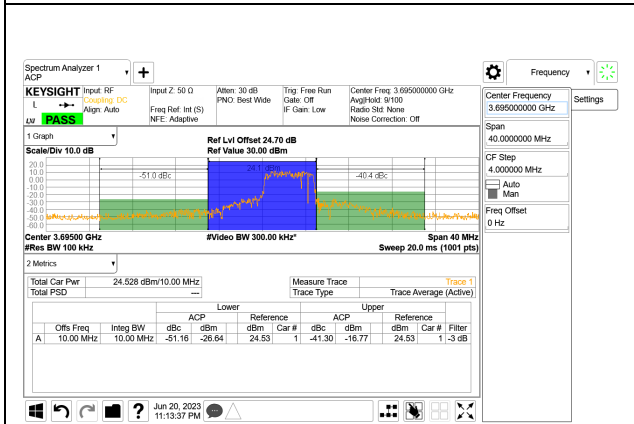

LTE B48 5MHz QPSK High Channel RB25-0, ID:39004