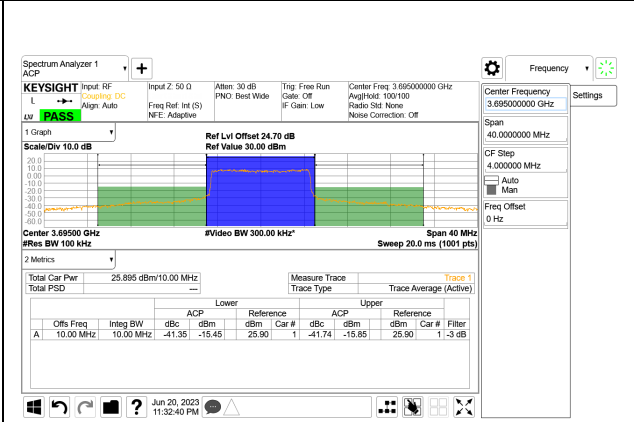

LTE B48 10MHz QPSK High Channel RB1-0, ID:39004

LTE B48 10MHz QPSK Middle Channel RB1-49

LTE B48 10MHz QPSK High Channel RB1-49, ID:39004

LTE B48 10MHz QPSK Middle Channel RB50-0, ID:39004

LTE B48 10MHz QPSK High Channel RB50-0, ID:39004