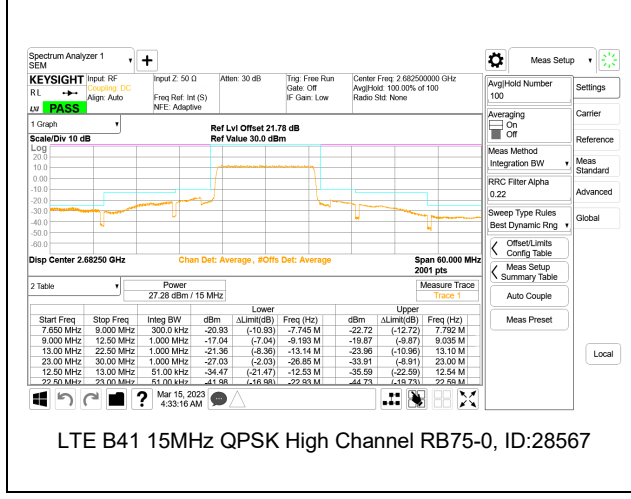

LTE B41 5MHz QPSK High Channel RB1-0, ID:28567

LTE B41 10MHz QPSK Low Channel RB1-0, ID:28567

LTE B41 5MHz QPSK High Channel RB1-24, ID:28567

LTE B41 10MHz QPSK Low Channel RB1-49, ID:28567

LTE B41 5MHz QPSK High Channel RB25-0, ID:28567

LTE B41 10MHz QPSK Low Channel RB50-0, ID:28567

LTE B41 15MHz QPSK Low Channel RB1-0, ID:28567

LTE B41 15MHz QPSK Middle Channel RB1-0, ID:28567

LTE B41 15MHz QPSK Low Channel RB1-74, ID:28567

LTE B41 15MHz QPSK Middle Channel RB1-74, ID:28567

LTE B41 15MHz QPSK Low Channel RB75-0, ID:28567

LTE B41 15MHz QPSK Middle Channel RB75-0, ID:28567

**5G NR n41 EMISSION MASK**

5G NR n41 10MHz BPSK Low Channel RB1-0 ID:32550

5G NR n41 10MHz BPSK Middle Channel RB1-0 ID:32550