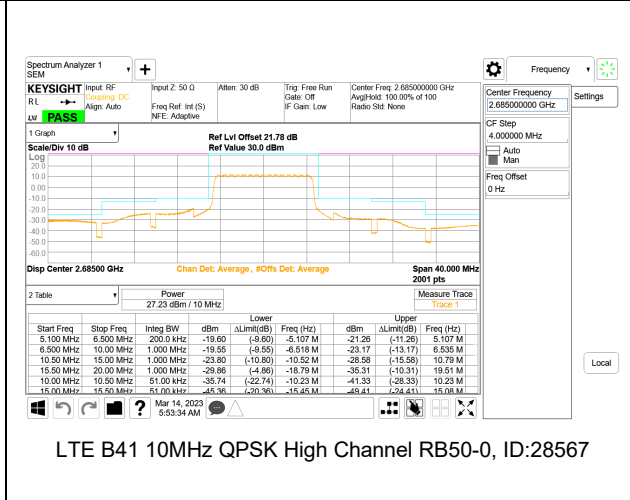

LTE B41 5MHz QPSK High Channel RB1-0, ID:28567

LTE B41 10MHz QPSK Low Channel RB1-0, ID:28567

LTE B41 5MHz QPSK High Channel RB1-24, ID:28567

LTE B41 10MHz QPSK Low Channel RB1-49, ID:28567

LTE B41 5MHz QPSK High Channel RB25-0, ID:28567

LTE B41 10MHz QPSK Low Channel RB50-0, ID:28567

LTE B41 15MHz QPSK Low Channel RB1-0, ID:28567

LTE B41 15MHz QPSK Middle Channel RB1-0, ID:28567

LTE B41 15MHz QPSK Low Channel RB1-74, ID:28567

LTE B41 15MHz QPSK Middle Channel RB1-74, ID:28567