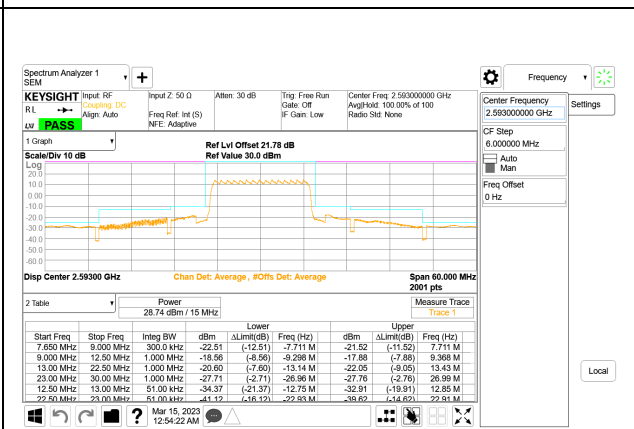

LTE B41 5MHz QPSK High Channel RB1-0, ID:28567

LTE B41 10MHz QPSK Low Channel RB1-0, ID:28567

LTE B41 5MHz QPSK High Channel RB1-24, ID:28567

LTE B41 10MHz QPSK Low Channel RB1-49, ID:28567

LTE B41 5MHz QPSK High Channel RB25-0, ID:28567

LTE B41 10MHz QPSK Low Channel RB50-0, ID:28567

LTE B41 15MHz QPSK Low Channel RB1-0, ID:28567

LTE B41 15MHz QPSK Middle Channel RB1-0, ID:28567

LTE B41 15MHz QPSK Low Channel RB1-74, ID:28567

LTE B41 15MHz QPSK Middle Channel RB1-74, ID:28567

LTE B41 15MHz QPSK Low Channel RB75-0, ID:28567

LTE B41 15MHz QPSK Middle Channel RB75-0, ID:28567

**5G NR n41 EMISSION MASK**

5G NR n41 10MHz BPSK Low Channel RB1-0 ID:32550

5G NR n41 10MHz BPSK Middle Channel RB1-0 ID:32550