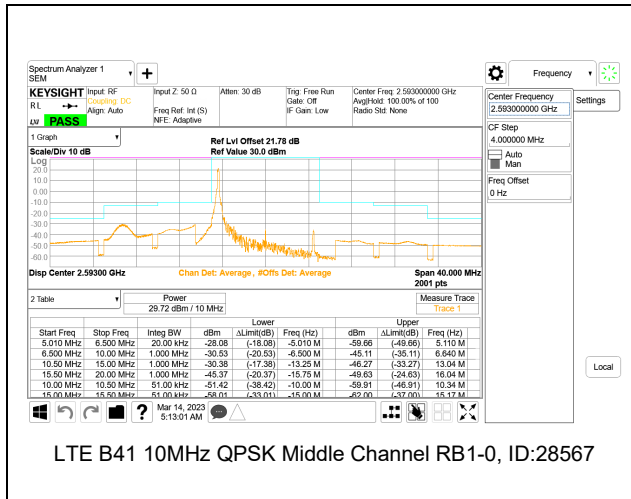

LTE B41 5MHz QPSK High Channel RB1-0, ID:28567

LTE B41 10MHz QPSK Low Channel RB1-0, ID:28567

LTE B41 5MHz QPSK High Channel RB1-24, ID:28567

LTE B41 10MHz QPSK Low Channel RB1-49, ID:28567

LTE B41 5MHz QPSK High Channel RB25-0, ID:28567

LTE B41 10MHz QPSK Low Channel RB50-0, ID:28567

LTE B41 15MHz QPSK Low Channel RB1-0, ID:28567

LTE B41 15MHz QPSK Middle Channel RB1-0, ID:28567

LTE B41 15MHz QPSK Low Channel RB1-74, ID:28567

LTE B41 15MHz QPSK Middle Channel RB1-74, ID:28567