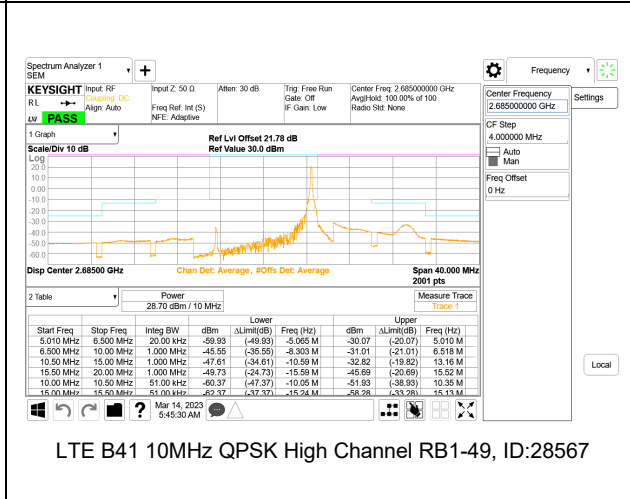

LTE B41 5MHz QPSK High Channel RB1-0, ID:28567

LTE B41 10MHz QPSK Low Channel RB1-0, ID:28567

LTE B41 5MHz QPSK High Channel RB1-24, ID:28567

LTE B41 10MHz QPSK Low Channel RB1-49, ID:28567

LTE B41 5MHz QPSK High Channel RB25-0, ID:28567

LTE B41 10MHz QPSK Low Channel RB50-0, ID:28567

LTE B41 15MHz QPSK Low Channel RB1-0, ID:28567

LTE B41 15MHz QPSK Middle Channel RB1-0, ID:28567

LTE B41 15MHz QPSK Low Channel RB1-74, ID:28567

LTE B41 15MHz QPSK Middle Channel RB1-74, ID:28567