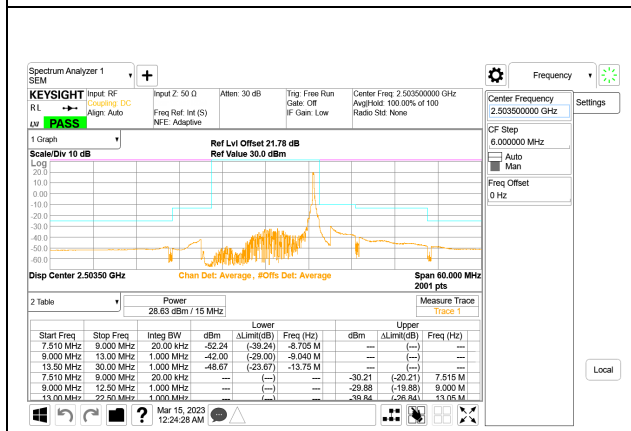

LTE B41 10MHz QPSK Low Channel RB50-0, ID:28567

LTE B41 15MHz QPSK Low Channel RB1-0, ID:28567

LTE B41 15MHz QPSK Middle Channel RB1-0, ID:28567

LTE B41 15MHz QPSK Low Channel RB1-74, ID:28567

LTE B41 15MHz QPSK Middle Channel RB1-74, ID:28567

LTE B41 15MHz QPSK Low Channel RB75-0, ID:28567

LTE B41 15MHz QPSK Middle Channel RB75-0, ID:28567

**5G NR n41 EMISSION MASK**

5G NR n41 10MHz BPSK Low Channel RB1-0 ID:32550

5G NR n41 10MHz BPSK Middle Channel RB1-0 ID:32550