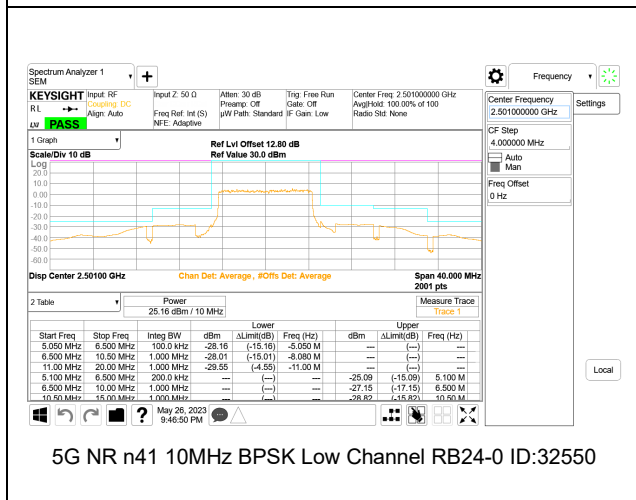

LTE B41 15MHz QPSK Low Channel RB75-0, ID:28567

LTE B41 15MHz QPSK Middle Channel RB75-0, ID:28567

**5G NR n41 EMISSION MASK**

5G NR n41 10MHz BPSK Low Channel RB1-0 ID:32550

5G NR n41 10MHz BPSK Middle Channel RB1-0 ID:32550

5G NR n41 10MHz BPSK Low Channel RB1-23 ID:32550

5G NR n41 10MHz BPSK Middle Channel RB1-23 ID:32550

5G NR n41 10MHz BPSK Low Channel RB24-0 ID:32550

5G NR n41 10MHz BPSK Middle Channel RB24-0 ID:32550