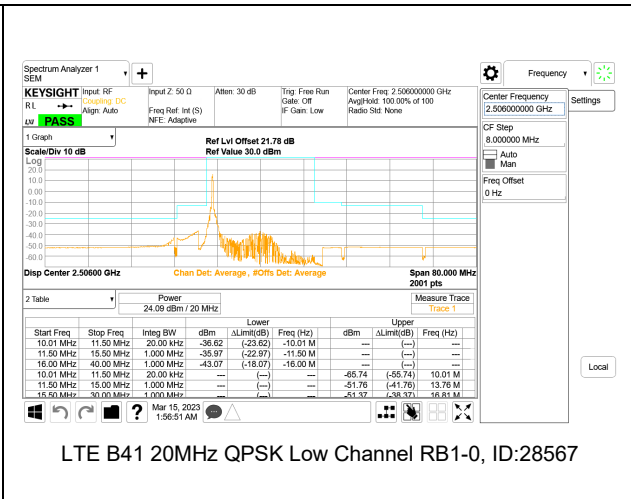

LTE B41 5MHz QPSK High Channel RB1-0, ID:28567

LTE B41 10MHz QPSK Low Channel RB1-0, ID:28567

LTE B41 5MHz QPSK High Channel RB1-24, ID:28567

LTE B41 10MHz QPSK Low Channel RB1-49, ID:28567

LTE B41 5MHz QPSK High Channel RB25-0, ID:28567

LTE B41 10MHz QPSK Low Channel RB50-0, ID:28567

LTE B41 15MHz QPSK Low Channel RB1-0, ID:28567

LTE B41 15MHz QPSK Middle Channel RB1-0, ID:28567

LTE B41 15MHz QPSK Low Channel RB1-74, ID:28567

LTE B41 15MHz QPSK Middle Channel RB1-74, ID:28567

LTE B41 15MHz QPSK Low Channel RB75-0, ID:28567

LTE B41 15MHz QPSK Middle Channel RB75-0, ID:28567

**5G NR n41 EMISSION MASK**

5G NR n41 10MHz BPSK Low Channel RB1-0 ID:32550

5G NR n41 10MHz BPSK Middle Channel RB1-0 ID:32550