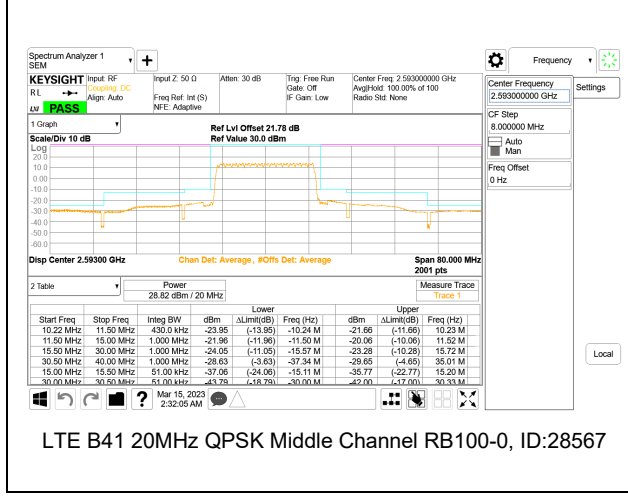

LTE B41 5MHz QPSK High Channel RB1-0, ID:28567

LTE B41 10MHz QPSK Low Channel RB1-0, ID:28567

LTE B41 5MHz QPSK High Channel RB1-24, ID:28567

LTE B41 10MHz QPSK Low Channel RB1-49, ID:28567

LTE B41 5MHz QPSK High Channel RB25-0, ID:28567

LTE B41 10MHz QPSK Low Channel RB50-0, ID:28567

LTE B41 15MHz QPSK Low Channel RB1-0, ID:28567

LTE B41 15MHz QPSK Middle Channel RB1-0, ID:28567

LTE B41 15MHz QPSK Low Channel RB1-74, ID:28567

LTE B41 15MHz QPSK Middle Channel RB1-74, ID:28567

LTE B41 15MHz QPSK Low Channel RB75-0, ID:28567

LTE B41 15MHz QPSK Middle Channel RB75-0, ID:28567

**5G NR n41 EMISSION MASK**

5G NR n41 10MHz BPSK Low Channel RB1-0 ID:32550

5G NR n41 10MHz BPSK Middle Channel RB1-0 ID:32550