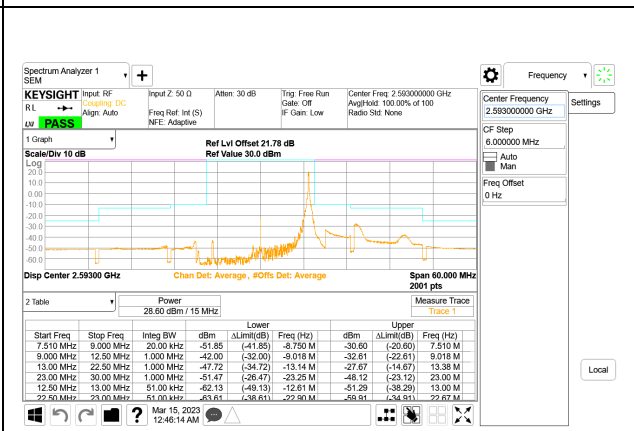

LTE B41 5MHz QPSK High Channel RB1-0, ID:28567

LTE B41 10MHz QPSK Low Channel RB1-0, ID:28567

LTE B41 5MHz QPSK High Channel RB1-24, ID:28567

LTE B41 10MHz QPSK Low Channel RB1-49, ID:28567

LTE B41 5MHz QPSK High Channel RB25-0, ID:28567

LTE B41 10MHz QPSK Low Channel RB50-0, ID:28567

LTE B41 15MHz QPSK Low Channel RB1-0, ID:28567

LTE B41 15MHz QPSK Middle Channel RB1-0, ID:28567

LTE B41 15MHz QPSK Low Channel RB1-74, ID:28567

LTE B41 15MHz QPSK Middle Channel RB1-74, ID:28567

LTE B41 15MHz QPSK Low Channel RB75-0, ID:28567

LTE B41 15MHz QPSK Middle Channel RB75-0, ID:28567

**5G NR n41 EMISSION MASK**

5G NR n41 10MHz BPSK Low Channel RB1-0 ID:32550

5G NR n41 10MHz BPSK Middle Channel RB1-0 ID:32550