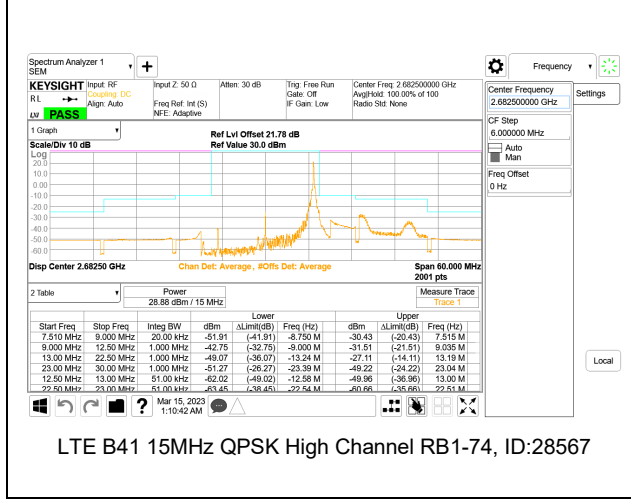

LTE B41 5MHz QPSK High Channel RB1-0, ID:28567

LTE B41 10MHz QPSK Low Channel RB1-0, ID:28567

LTE B41 5MHz QPSK High Channel RB1-24, ID:28567

LTE B41 10MHz QPSK Low Channel RB1-49, ID:28567

LTE B41 5MHz QPSK High Channel RB25-0, ID:28567

LTE B41 10MHz QPSK Low Channel RB50-0, ID:28567

LTE B41 15MHz QPSK Low Channel RB1-0, ID:28567

LTE B41 15MHz QPSK Middle Channel RB1-0, ID:28567

LTE B41 15MHz QPSK Low Channel RB1-74, ID:28567

LTE B41 15MHz QPSK Middle Channel RB1-74, ID:28567

LTE B41 15MHz QPSK Low Channel RB75-0, ID:28567

LTE B41 15MHz QPSK Middle Channel RB75-0, ID:28567

**5G NR n41 EMISSION MASK**

5G NR n41 10MHz BPSK Low Channel RB1-0 ID:32550

5G NR n41 10MHz BPSK Middle Channel RB1-0 ID:32550