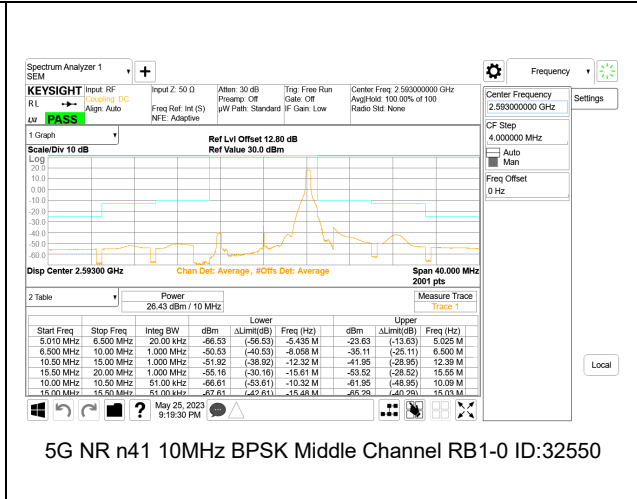

LTE B41 15MHz QPSK Low Channel RB75-0, ID:28567

LTE B41 15MHz QPSK Middle Channel RB75-0, ID:28567

**5G NR n41 EMISSION MASK**

5G NR n41 10MHz BPSK Low Channel RB1-0 ID:32550

5G NR n41 10MHz BPSK Middle Channel RB1-0 ID:32550

5G NR n41 10MHz BPSK Low Channel RB1-23 ID:32550

5G NR n41 10MHz BPSK Middle Channel RB1-23 ID:32550

5G NR n41 10MHz BPSK Low Channel RB24-0 ID:32550

5G NR n41 10MHz BPSK Middle Channel RB24-0 ID:32550