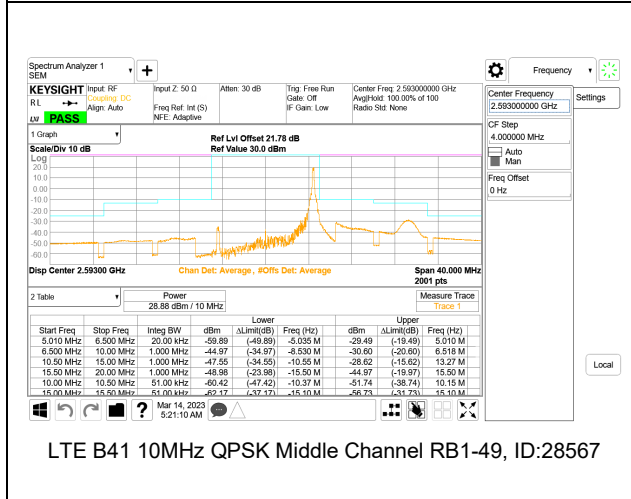

LTE B41 5MHz QPSK High Channel RB1-0, ID:28567

LTE B41 10MHz QPSK Low Channel RB1-0, ID:28567

LTE B41 5MHz QPSK High Channel RB1-24, ID:28567

LTE B41 10MHz QPSK Low Channel RB1-49, ID:28567

LTE B41 5MHz QPSK High Channel RB25-0, ID:28567

LTE B41 10MHz QPSK Low Channel RB50-0, ID:28567

LTE B41 15MHz QPSK Low Channel RB1-0, ID:28567

LTE B41 15MHz QPSK Middle Channel RB1-0, ID:28567

LTE B41 15MHz QPSK Low Channel RB1-74, ID:28567

LTE B41 15MHz QPSK Middle Channel RB1-74, ID:28567