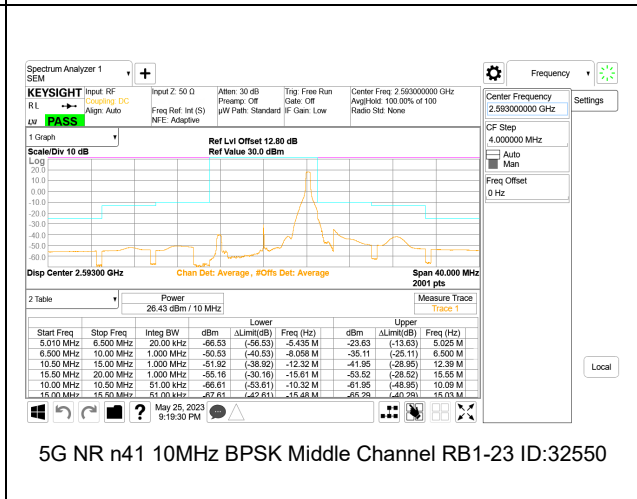

LTE B41 10MHz QPSK Low Channel RB50-0, ID:28567

LTE B41 15MHz QPSK Low Channel RB1-0, ID:28567

LTE B41 15MHz QPSK Middle Channel RB1-0, ID:28567

LTE B41 15MHz QPSK Low Channel RB1-74, ID:28567

LTE B41 15MHz QPSK Middle Channel RB1-74, ID:28567

LTE B41 15MHz QPSK Low Channel RB75-0, ID:28567

LTE B41 15MHz QPSK Middle Channel RB75-0, ID:28567

**5G NR n41 EMISSION MASK**

5G NR n41 10MHz BPSK Low Channel RB1-0 ID:32550

5G NR n41 10MHz BPSK Middle Channel RB1-0 ID:32550

5G NR n41 10MHz BPSK Low Channel RB1-23 ID:32550

5G NR n41 10MHz BPSK Middle Channel RB1-23 ID:32550

5G NR n41 10MHz BPSK Low Channel RB24-0 ID:32550

5G NR n41 10MHz BPSK Middle Channel RB24-0 ID:32550