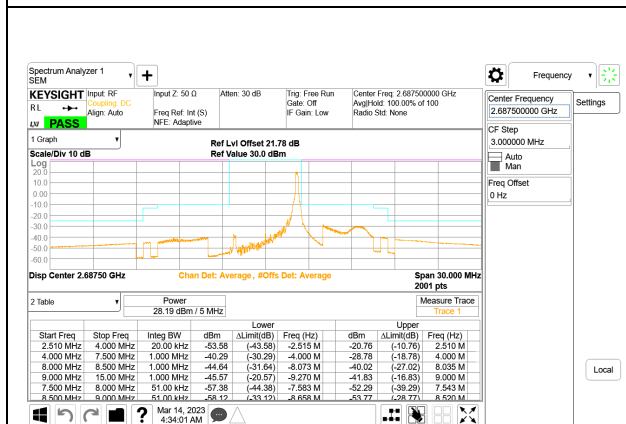

LTE B41 5MHz QPSK High Channel RB1-0, ID:28567

LTE B41 10MHz QPSK Low Channel RB1-0, ID:28567

LTE B41 5MHz QPSK High Channel RB1-24, ID:28567

LTE B41 10MHz QPSK Low Channel RB1-49, ID:28567

LTE B41 5MHz QPSK High Channel RB25-0, ID:28567

LTE B41 10MHz QPSK Low Channel RB50-0, ID:28567

LTE B41 15MHz QPSK Low Channel RB1-0, ID:28567

LTE B41 15MHz QPSK Middle Channel RB1-0, ID:28567

LTE B41 15MHz QPSK Low Channel RB1-74, ID:28567

LTE B41 15MHz QPSK Middle Channel RB1-74, ID:28567