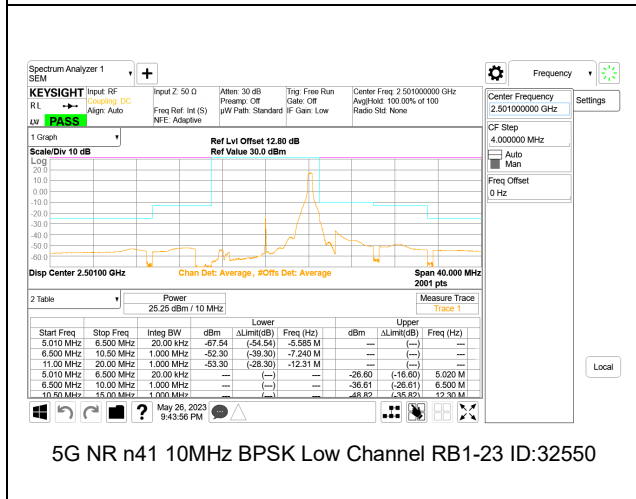

LTE B41 15MHz QPSK Low Channel RB75-0, ID:28567

LTE B41 15MHz QPSK Middle Channel RB75-0, ID:28567

**5G NR n41 EMISSION MASK**

5G NR n41 10MHz BPSK Low Channel RB1-0 ID:32550

5G NR n41 10MHz BPSK Middle Channel RB1-0 ID:32550

5G NR n41 10MHz BPSK Low Channel RB1-23 ID:32550

5G NR n41 10MHz BPSK Middle Channel RB1-23 ID:32550

5G NR n41 10MHz BPSK Low Channel RB24-0 ID:32550

5G NR n41 10MHz BPSK Middle Channel RB24-0 ID:32550