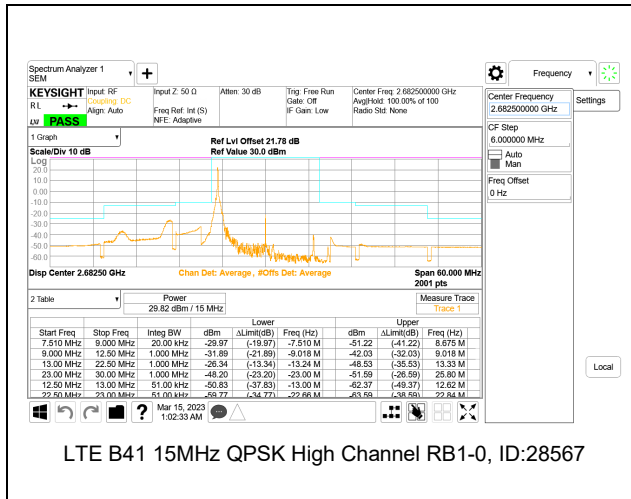

LTE B41 5MHz QPSK High Channel RB1-0, ID:28567

LTE B41 10MHz QPSK Low Channel RB1-0, ID:28567

LTE B41 5MHz QPSK High Channel RB1-24, ID:28567

LTE B41 10MHz QPSK Low Channel RB1-49, ID:28567

LTE B41 5MHz QPSK High Channel RB25-0, ID:28567

LTE B41 10MHz QPSK Low Channel RB50-0, ID:28567

LTE B41 15MHz QPSK Low Channel RB1-0, ID:28567

LTE B41 15MHz QPSK Middle Channel RB1-0, ID:28567

LTE B41 15MHz QPSK Low Channel RB1-74, ID:28567

LTE B41 15MHz QPSK Middle Channel RB1-74, ID:28567

LTE B41 15MHz QPSK Low Channel RB75-0, ID:28567

LTE B41 15MHz QPSK Middle Channel RB75-0, ID:28567

**5G NR n41 EMISSION MASK**

5G NR n41 10MHz BPSK Low Channel RB1-0 ID:32550

5G NR n41 10MHz BPSK Middle Channel RB1-0 ID:32550