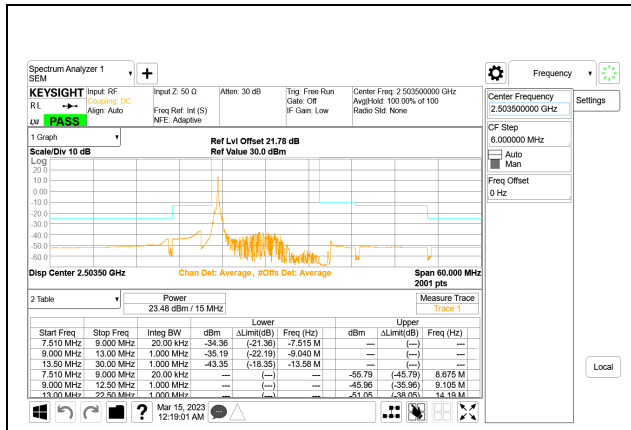

LTE B41 5MHz QPSK High Channel RB1-0, ID:28567

LTE B41 10MHz QPSK Low Channel RB1-0, ID:28567

LTE B41 5MHz QPSK High Channel RB1-24, ID:28567

LTE B41 10MHz QPSK Low Channel RB1-49, ID:28567

LTE B41 5MHz QPSK High Channel RB25-0, ID:28567

LTE B41 10MHz QPSK Low Channel RB50-0, ID:28567

LTE B41 15MHz QPSK Low Channel RB1-0, ID:28567

LTE B41 15MHz QPSK Middle Channel RB1-0, ID:28567

LTE B41 15MHz QPSK Low Channel RB1-74, ID:28567

LTE B41 15MHz QPSK Middle Channel RB1-74, ID:28567