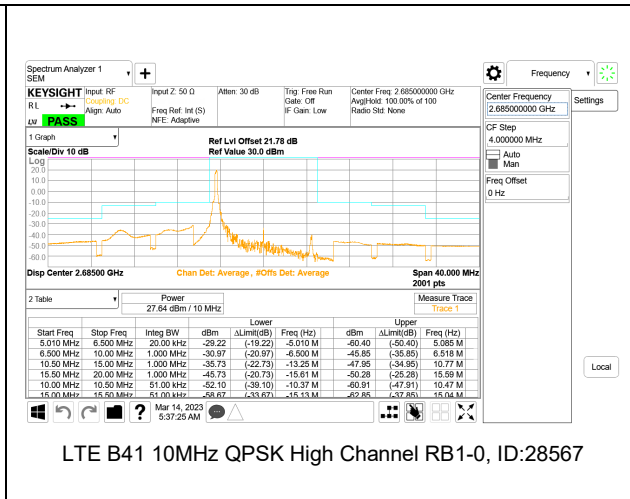

LTE B41 5MHz QPSK High Channel RB1-0, ID:28567

LTE B41 10MHz QPSK Low Channel RB1-0, ID:28567

LTE B41 5MHz QPSK High Channel RB1-24, ID:28567

LTE B41 10MHz QPSK Low Channel RB1-49, ID:28567

LTE B41 5MHz QPSK High Channel RB25-0, ID:28567

LTE B41 10MHz QPSK Low Channel RB50-0, ID:28567

LTE B41 15MHz QPSK Low Channel RB1-0, ID:28567

LTE B41 15MHz QPSK Middle Channel RB1-0, ID:28567

LTE B41 15MHz QPSK Low Channel RB1-74, ID:28567

LTE B41 15MHz QPSK Middle Channel RB1-74, ID:28567