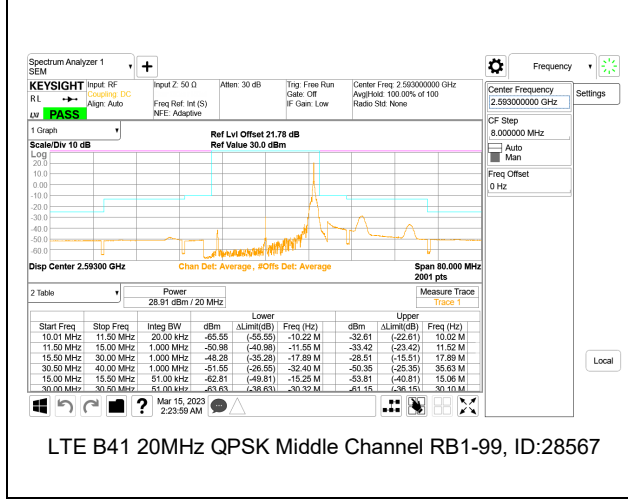

LTE B41 5MHz QPSK High Channel RB1-0, ID:28567

LTE B41 10MHz QPSK Low Channel RB1-0, ID:28567

LTE B41 5MHz QPSK High Channel RB1-24, ID:28567

LTE B41 10MHz QPSK Low Channel RB1-49, ID:28567

LTE B41 5MHz QPSK High Channel RB25-0, ID:28567

LTE B41 10MHz QPSK Low Channel RB50-0, ID:28567

LTE B41 15MHz QPSK Low Channel RB1-0, ID:28567

LTE B41 15MHz QPSK Middle Channel RB1-0, ID:28567

LTE B41 15MHz QPSK Low Channel RB1-74, ID:28567

LTE B41 15MHz QPSK Middle Channel RB1-74, ID:28567

LTE B41 15MHz QPSK Low Channel RB75-0, ID:28567

LTE B41 15MHz QPSK Middle Channel RB75-0, ID:28567

**5G NR n41 EMISSION MASK**

5G NR n41 10MHz BPSK Low Channel RB1-0 ID:32550

5G NR n41 10MHz BPSK Middle Channel RB1-0 ID:32550