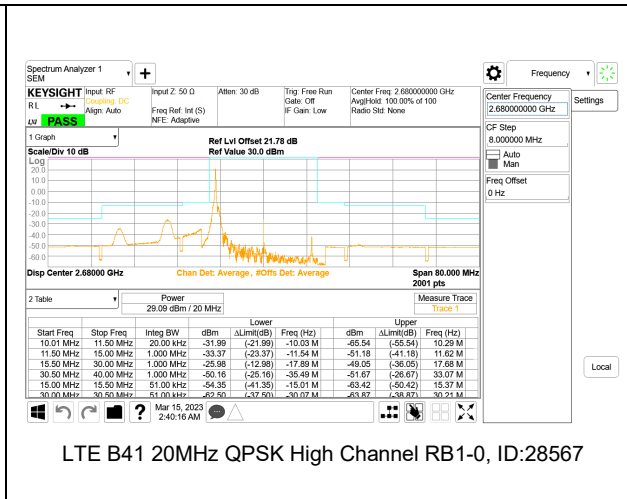

LTE B41 5MHz QPSK High Channel RB1-0, ID:28567

LTE B41 10MHz QPSK Low Channel RB1-0, ID:28567

LTE B41 5MHz QPSK High Channel RB1-24, ID:28567

LTE B41 10MHz QPSK Low Channel RB1-49, ID:28567

LTE B41 5MHz QPSK High Channel RB25-0, ID:28567

LTE B41 10MHz QPSK Low Channel RB50-0, ID:28567

LTE B41 15MHz QPSK Low Channel RB1-0, ID:28567

LTE B41 15MHz QPSK Middle Channel RB1-0, ID:28567

LTE B41 15MHz QPSK Low Channel RB1-74, ID:28567

LTE B41 15MHz QPSK Middle Channel RB1-74, ID:28567

LTE B41 15MHz QPSK Low Channel RB75-0, ID:28567

LTE B41 15MHz QPSK Middle Channel RB75-0, ID:28567

**5G NR n41 EMISSION MASK**

5G NR n41 10MHz BPSK Low Channel RB1-0 ID:32550

5G NR n41 10MHz BPSK Middle Channel RB1-0 ID:32550