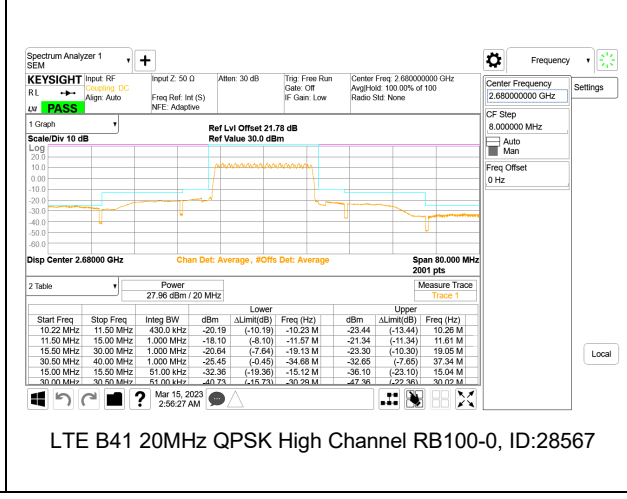

LTE B41 5MHz QPSK High Channel RB1-0, ID:28567

LTE B41 10MHz QPSK Low Channel RB1-0, ID:28567

LTE B41 5MHz QPSK High Channel RB1-24, ID:28567

LTE B41 10MHz QPSK Low Channel RB1-49, ID:28567

LTE B41 5MHz QPSK High Channel RB25-0, ID:28567

LTE B41 10MHz QPSK Low Channel RB50-0, ID:28567

LTE B41 15MHz QPSK Low Channel RB1-0, ID:28567

LTE B41 15MHz QPSK Middle Channel RB1-0, ID:28567

LTE B41 15MHz QPSK Low Channel RB1-74, ID:28567

LTE B41 15MHz QPSK Middle Channel RB1-74, ID:28567

LTE B41 15MHz QPSK Low Channel RB75-0, ID:28567

LTE B41 15MHz QPSK Middle Channel RB75-0, ID:28567

**5G NR n41 EMISSION MASK**

5G NR n41 10MHz BPSK Low Channel RB1-0 ID:32550

5G NR n41 10MHz BPSK Middle Channel RB1-0 ID:32550