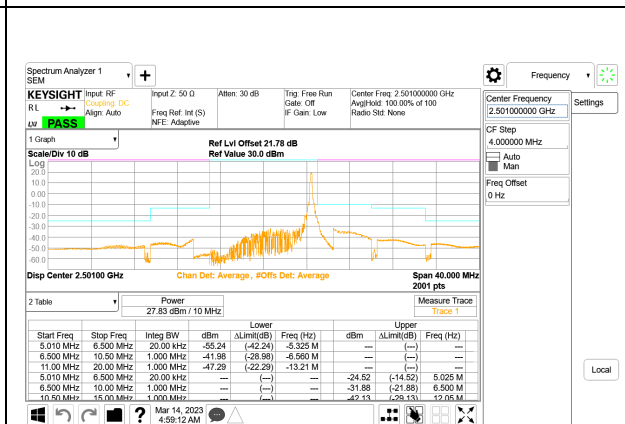

LTE B41 5MHz QPSK High Channel RB1-0, ID:28567

LTE B41 10MHz QPSK Low Channel RB1-0, ID:28567

LTE B41 5MHz QPSK High Channel RB1-24, ID:28567

LTE B41 10MHz QPSK Low Channel RB1-49, ID:28567

LTE B41 5MHz QPSK High Channel RB25-0, ID:28567

LTE B41 10MHz QPSK Low Channel RB50-0, ID:28567

LTE B41 15MHz QPSK Low Channel RB1-0, ID:28567

LTE B41 15MHz QPSK Middle Channel RB1-0, ID:28567

LTE B41 15MHz QPSK Low Channel RB1-74, ID:28567

LTE B41 15MHz QPSK Middle Channel RB1-74, ID:28567