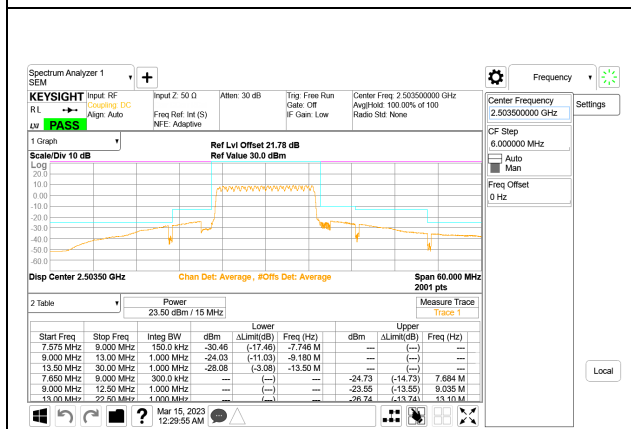

LTE B41 10MHz QPSK Low Channel RB50-0, ID:28567

LTE B41 15MHz QPSK Low Channel RB1-0, ID:28567

LTE B41 15MHz QPSK Middle Channel RB1-0, ID:28567

LTE B41 15MHz QPSK Low Channel RB1-74, ID:28567

LTE B41 15MHz QPSK Middle Channel RB1-74, ID:28567

LTE B41 15MHz QPSK Low Channel RB75-0, ID:28567

LTE B41 15MHz QPSK Middle Channel RB75-0, ID:28567

**5G NR n41 EMISSION MASK**

5G NR n41 10MHz BPSK Low Channel RB1-0 ID:32550

5G NR n41 10MHz BPSK Middle Channel RB1-0 ID:32550