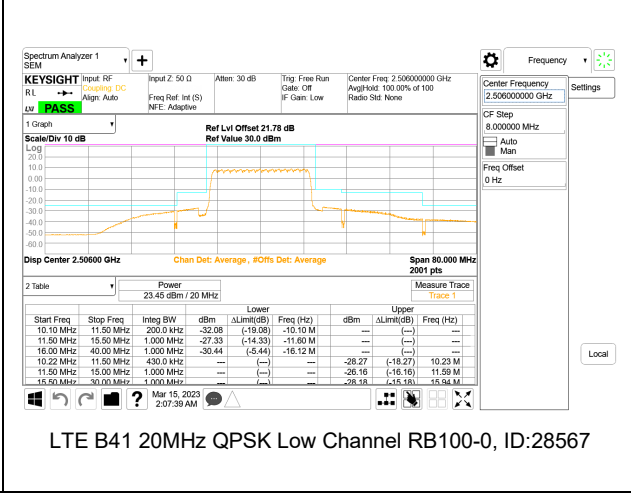

LTE B41 5MHz QPSK High Channel RB1-0, ID:28567

LTE B41 10MHz QPSK Low Channel RB1-0, ID:28567

LTE B41 5MHz QPSK High Channel RB1-24, ID:28567

LTE B41 10MHz QPSK Low Channel RB1-49, ID:28567

LTE B41 5MHz QPSK High Channel RB25-0, ID:28567

LTE B41 10MHz QPSK Low Channel RB50-0, ID:28567

LTE B41 15MHz QPSK Low Channel RB1-0, ID:28567

LTE B41 15MHz QPSK Middle Channel RB1-0, ID:28567

LTE B41 15MHz QPSK Low Channel RB1-74, ID:28567

LTE B41 15MHz QPSK Middle Channel RB1-74, ID:28567

LTE B41 15MHz QPSK Low Channel RB75-0, ID:28567

LTE B41 15MHz QPSK Middle Channel RB75-0, ID:28567

**5G NR n41 EMISSION MASK**

5G NR n41 10MHz BPSK Low Channel RB1-0 ID:32550

5G NR n41 10MHz BPSK Middle Channel RB1-0 ID:32550