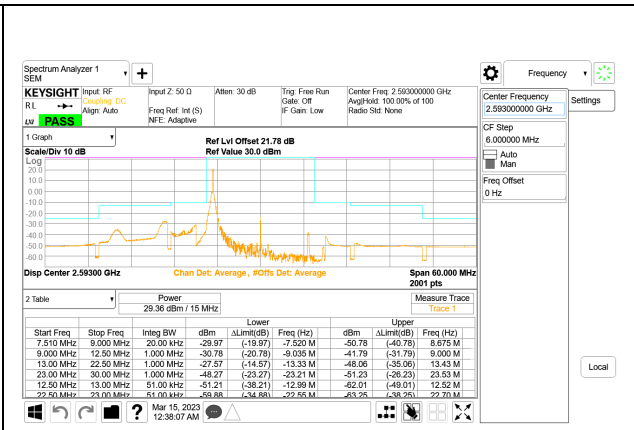

LTE B41 5MHz QPSK High Channel RB1-0, ID:28567

LTE B41 10MHz QPSK Low Channel RB1-0, ID:28567

LTE B41 5MHz QPSK High Channel RB1-24, ID:28567

LTE B41 10MHz QPSK Low Channel RB1-49, ID:28567

LTE B41 5MHz QPSK High Channel RB25-0, ID:28567

LTE B41 10MHz QPSK Low Channel RB50-0, ID:28567

LTE B41 15MHz QPSK Low Channel RB1-0, ID:28567

LTE B41 15MHz QPSK Middle Channel RB1-0, ID:28567

LTE B41 15MHz QPSK Low Channel RB1-74, ID:28567

LTE B41 15MHz QPSK Middle Channel RB1-74, ID:28567