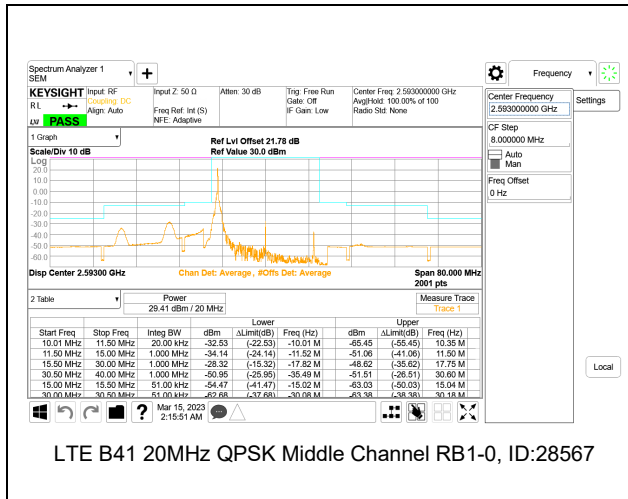

LTE B41 5MHz QPSK High Channel RB1-0, ID:28567

LTE B41 10MHz QPSK Low Channel RB1-0, ID:28567

LTE B41 5MHz QPSK High Channel RB1-24, ID:28567

LTE B41 10MHz QPSK Low Channel RB1-49, ID:28567

LTE B41 5MHz QPSK High Channel RB25-0, ID:28567

LTE B41 10MHz QPSK Low Channel RB50-0, ID:28567

LTE B41 15MHz QPSK Low Channel RB1-0, ID:28567

LTE B41 15MHz QPSK Middle Channel RB1-0, ID:28567

LTE B41 15MHz QPSK Low Channel RB1-74, ID:28567

LTE B41 15MHz QPSK Middle Channel RB1-74, ID:28567

LTE B41 15MHz QPSK Low Channel RB75-0, ID:28567

LTE B41 15MHz QPSK Middle Channel RB75-0, ID:28567

**5G NR n41 EMISSION MASK**

5G NR n41 10MHz BPSK Low Channel RB1-0 ID:32550

5G NR n41 10MHz BPSK Middle Channel RB1-0 ID:32550