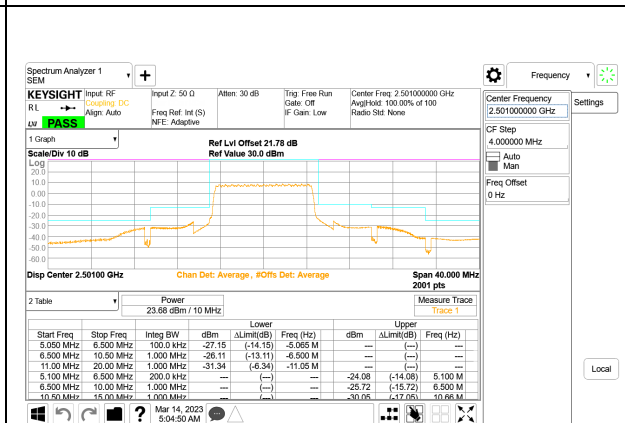

LTE B41 5MHz QPSK High Channel RB1-0, ID:28567

LTE B41 10MHz QPSK Low Channel RB1-0, ID:28567

LTE B41 5MHz QPSK High Channel RB1-24, ID:28567

LTE B41 10MHz QPSK Low Channel RB1-49, ID:28567

LTE B41 5MHz QPSK High Channel RB25-0, ID:28567

LTE B41 10MHz QPSK Low Channel RB50-0, ID:28567

LTE B41 15MHz QPSK Low Channel RB1-0, ID:28567

LTE B41 15MHz QPSK Middle Channel RB1-0, ID:28567

LTE B41 15MHz QPSK Low Channel RB1-74, ID:28567

LTE B41 15MHz QPSK Middle Channel RB1-74, ID:28567