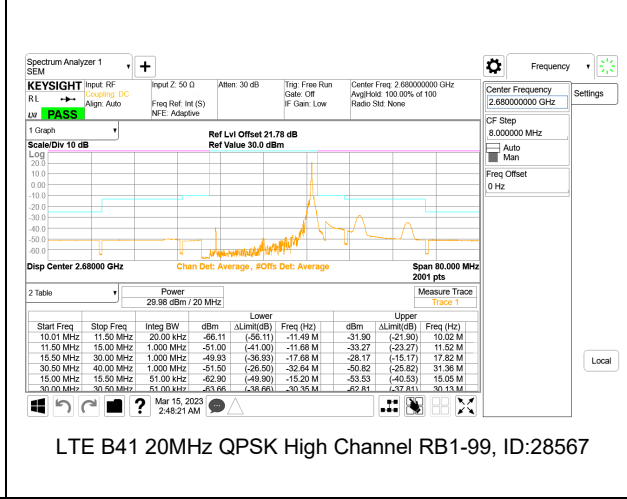

LTE B41 5MHz QPSK High Channel RB1-0, ID:28567

LTE B41 10MHz QPSK Low Channel RB1-0, ID:28567

LTE B41 5MHz QPSK High Channel RB1-24, ID:28567

LTE B41 10MHz QPSK Low Channel RB1-49, ID:28567

LTE B41 5MHz QPSK High Channel RB25-0, ID:28567

LTE B41 10MHz QPSK Low Channel RB50-0, ID:28567

LTE B41 15MHz QPSK Low Channel RB1-0, ID:28567

LTE B41 15MHz QPSK Middle Channel RB1-0, ID:28567

LTE B41 15MHz QPSK Low Channel RB1-74, ID:28567

LTE B41 15MHz QPSK Middle Channel RB1-74, ID:28567

LTE B41 15MHz QPSK Low Channel RB75-0, ID:28567

LTE B41 15MHz QPSK Middle Channel RB75-0, ID:28567

**5G NR n41 EMISSION MASK**

5G NR n41 10MHz BPSK Low Channel RB1-0 ID:32550

5G NR n41 10MHz BPSK Middle Channel RB1-0 ID:32550