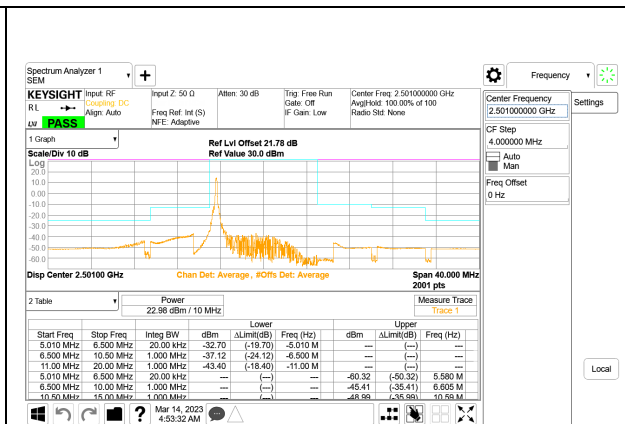

LTE B41 5MHz QPSK High Channel RB1-0, ID:28567

LTE B41 10MHz QPSK Low Channel RB1-0, ID:28567

LTE B41 5MHz QPSK High Channel RB1-24, ID:28567

LTE B41 10MHz QPSK Low Channel RB1-49, ID:28567

LTE B41 5MHz QPSK High Channel RB25-0, ID:28567

LTE B41 10MHz QPSK Low Channel RB50-0, ID:28567

LTE B41 15MHz QPSK Low Channel RB1-0, ID:28567

LTE B41 15MHz QPSK Middle Channel RB1-0, ID:28567

LTE B41 15MHz QPSK Low Channel RB1-74, ID:28567

LTE B41 15MHz QPSK Middle Channel RB1-74, ID:28567