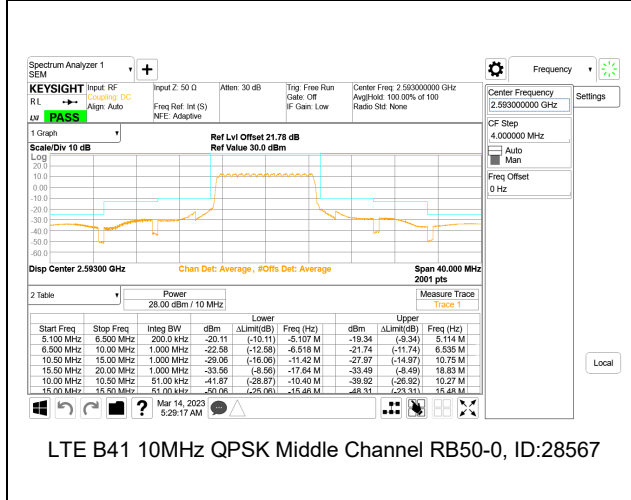

LTE B41 5MHz QPSK High Channel RB1-0, ID:28567

LTE B41 10MHz QPSK Low Channel RB1-0, ID:28567

LTE B41 5MHz QPSK High Channel RB1-24, ID:28567

LTE B41 10MHz QPSK Low Channel RB1-49, ID:28567

LTE B41 5MHz QPSK High Channel RB25-0, ID:28567

LTE B41 10MHz QPSK Low Channel RB50-0, ID:28567

LTE B41 15MHz QPSK Low Channel RB1-0, ID:28567

LTE B41 15MHz QPSK Middle Channel RB1-0, ID:28567

LTE B41 15MHz QPSK Low Channel RB1-74, ID:28567

LTE B41 15MHz QPSK Middle Channel RB1-74, ID:28567