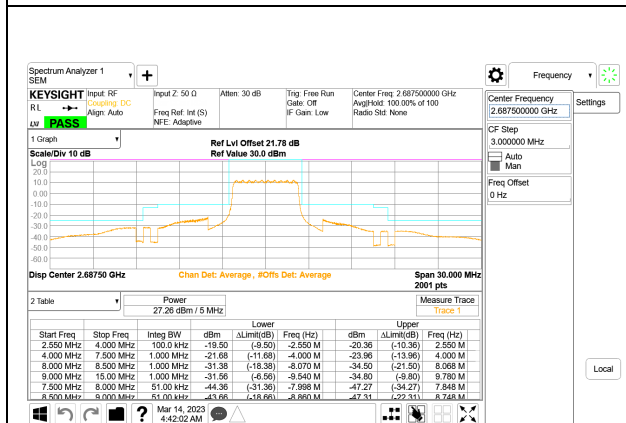

LTE B41 5MHz QPSK High Channel RB1-0, ID:28567

LTE B41 10MHz QPSK Low Channel RB1-0, ID:28567

LTE B41 5MHz QPSK High Channel RB1-24, ID:28567

LTE B41 10MHz QPSK Low Channel RB1-49, ID:28567

LTE B41 5MHz QPSK High Channel RB25-0, ID:28567

LTE B41 10MHz QPSK Low Channel RB50-0, ID:28567

LTE B41 15MHz QPSK Low Channel RB1-0, ID:28567

LTE B41 15MHz QPSK Middle Channel RB1-0, ID:28567

LTE B41 15MHz QPSK Low Channel RB1-74, ID:28567

LTE B41 15MHz QPSK Middle Channel RB1-74, ID:28567