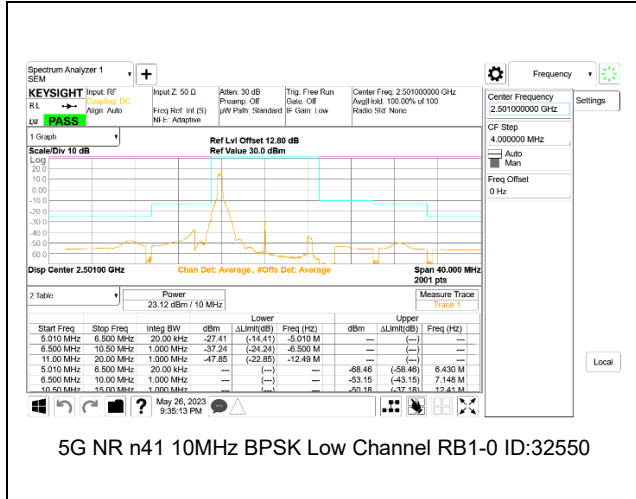

LTE B41 15MHz QPSK Low Channel RB75-0, ID:28567

LTE B41 15MHz QPSK Middle Channel RB75-0, ID:28567

**5G NR n41 EMISSION MASK**

5G NR n41 10MHz BPSK Low Channel RB1-0 ID:32550

5G NR n41 10MHz BPSK Middle Channel RB1-0 ID:32550

5G NR n41 10MHz BPSK Low Channel RB1-23 ID:32550

5G NR n41 10MHz BPSK Middle Channel RB1-23 ID:32550

5G NR n41 10MHz BPSK Low Channel RB24-0 ID:32550

5G NR n41 10MHz BPSK Middle Channel RB24-0 ID:32550