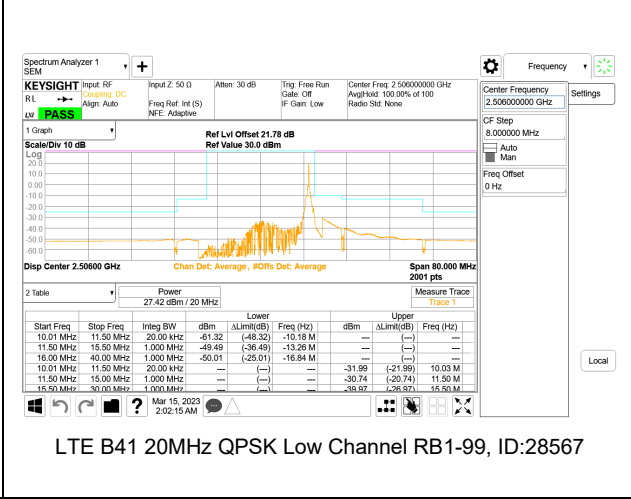

LTE B41 5MHz QPSK High Channel RB1-0, ID:28567

LTE B41 10MHz QPSK Low Channel RB1-0, ID:28567

LTE B41 5MHz QPSK High Channel RB1-24, ID:28567

LTE B41 10MHz QPSK Low Channel RB1-49, ID:28567

LTE B41 5MHz QPSK High Channel RB25-0, ID:28567

LTE B41 10MHz QPSK Low Channel RB50-0, ID:28567

LTE B41 15MHz QPSK Low Channel RB1-0, ID:28567

LTE B41 15MHz QPSK Middle Channel RB1-0, ID:28567

LTE B41 15MHz QPSK Low Channel RB1-74, ID:28567

LTE B41 15MHz QPSK Middle Channel RB1-74, ID:28567

LTE B41 15MHz QPSK Low Channel RB75-0, ID:28567

LTE B41 15MHz QPSK Middle Channel RB75-0, ID:28567

**5G NR n41 EMISSION MASK**

5G NR n41 10MHz BPSK Low Channel RB1-0 ID:32550

5G NR n41 10MHz BPSK Middle Channel RB1-0 ID:32550