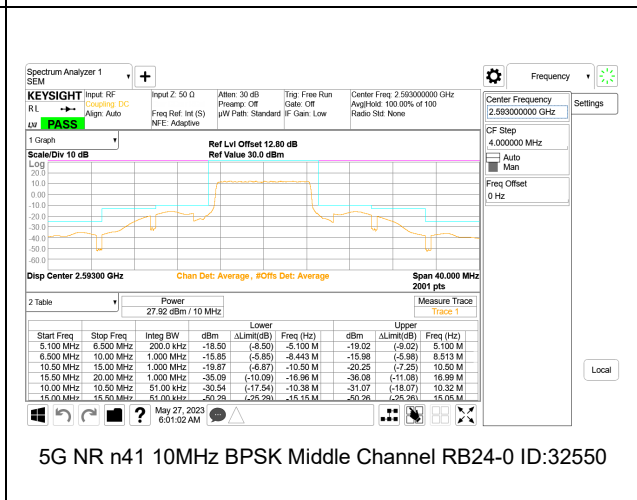

LTE B41 15MHz QPSK Low Channel RB75-0, ID:28567

LTE B41 15MHz QPSK Middle Channel RB75-0, ID:28567

**5G NR n41 EMISSION MASK**

5G NR n41 10MHz BPSK Low Channel RB1-0 ID:32550

5G NR n41 10MHz BPSK Middle Channel RB1-0 ID:32550

5G NR n41 10MHz BPSK Low Channel RB1-23 ID:32550

5G NR n41 10MHz BPSK Middle Channel RB1-23 ID:32550

5G NR n41 10MHz BPSK Low Channel RB24-0 ID:32550

5G NR n41 10MHz BPSK Middle Channel RB24-0 ID:32550