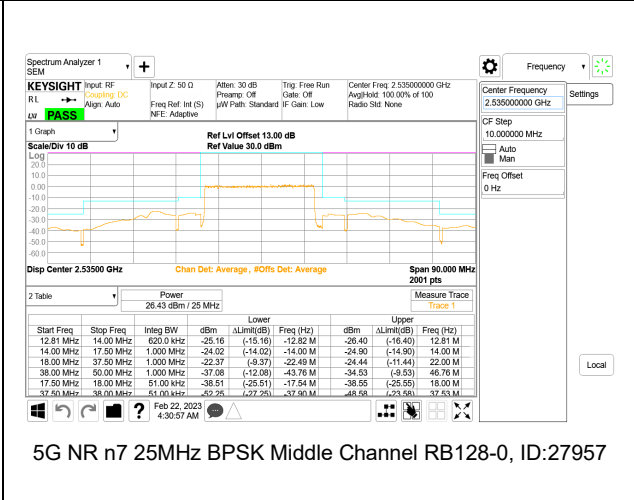

5G NR n7 25MHz BPSK Low Channel RB1-0, ID:27957

5G NR n7 25MHz BPSK Middle Channel RB1-0, ID:27957

5G NR n7 25MHz BPSK Low Channel RB1-132, ID:27957

5G NR n7 25MHz BPSK Middle Channel RB1-132, ID:27957

5G NR n7 25MHz BPSK Low Channel RB128-0, ID:27957

5G NR n7 25MHz BPSK Middle Channel RB128-0, ID:27957

5G NR n7 25MHz BPSK High Channel RB1-0, ID:27957

5G NR n7 30MHz BPSK Low Channel RB1-0, ID:27957

5G NR n7 25MHz BPSK High Channel RB1-132, ID:27957

5G NR n7 30MHz BPSK Low Channel RB1-159, ID:27957