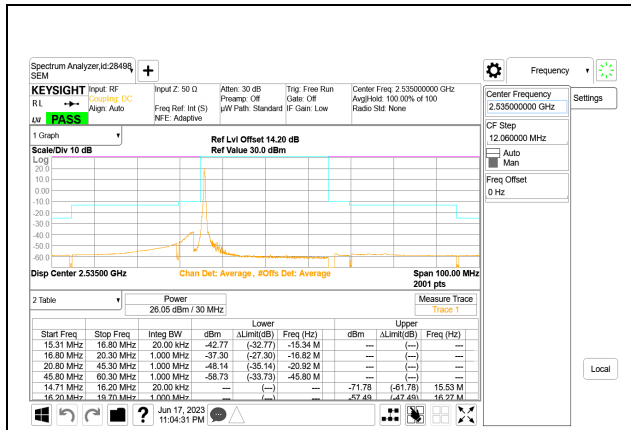

5G NR n7 25MHz BPSK Low Channel RB1-0, ID:27957

5G NR n7 25MHz BPSK Middle Channel RB1-0, ID:27957

5G NR n7 25MHz BPSK Low Channel RB1-132, ID:27957

5G NR n7 25MHz BPSK Middle Channel RB1-132, ID:27957

5G NR n7 25MHz BPSK Low Channel RB128-0, ID:27957

5G NR n7 25MHz BPSK Middle Channel RB128-0, ID:27957

5G NR n7 25MHz BPSK High Channel RB1-0, ID:27957

5G NR n7 30MHz BPSK Low Channel RB1-0, ID:27957

5G NR n7 25MHz BPSK High Channel RB1-132, ID:27957

5G NR n7 30MHz BPSK Low Channel RB1-159, ID:27957

5G NR n7 25MHz BPSK High Channel RB128-0, ID:27957

5G NR n7 30MHz BPSK Low Channel RB160-0 ID:19210

5G NR n7 30MHz BPSK Middle Channel RB1-0

5G NR n7 30MHz BPSK High Channel RB1-0, ID:27957

5G NR n7 30MHz BPSK Middle Channel RB1-159