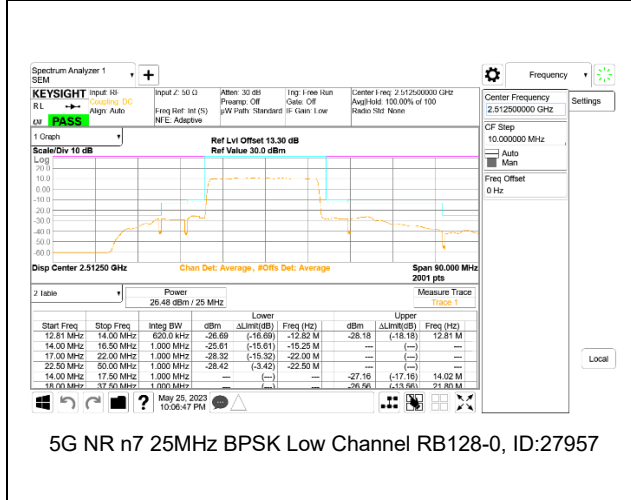

5G NR n7 25MHz BPSK Low Channel RB1-0, ID:27957

5G NR n7 25MHz BPSK Middle Channel RB1-0, ID:27957

5G NR n7 25MHz BPSK Low Channel RB1-132, ID:27957

5G NR n7 25MHz BPSK Middle Channel RB1-132, ID:27957

5G NR n7 25MHz BPSK Low Channel RB128-0, ID:27957

5G NR n7 25MHz BPSK Middle Channel RB128-0, ID:27957

5G NR n7 25MHz BPSK High Channel RB1-0, ID:27957

5G NR n7 30MHz BPSK Low Channel RB1-0, ID:27957

5G NR n7 25MHz BPSK High Channel RB1-132, ID:27957

5G NR n7 30MHz BPSK Low Channel RB1-159, ID:27957

5G NR n7 25MHz BPSK High Channel RB128-0, ID:27957

5G NR n7 30MHz BPSK Low Channel RB160-0 ID:19210

5G NR n7 30MHz BPSK Middle Channel RB1-0

5G NR n7 30MHz BPSK High Channel RB1-0, ID:27957

5G NR n7 30MHz BPSK Middle Channel RB1-159