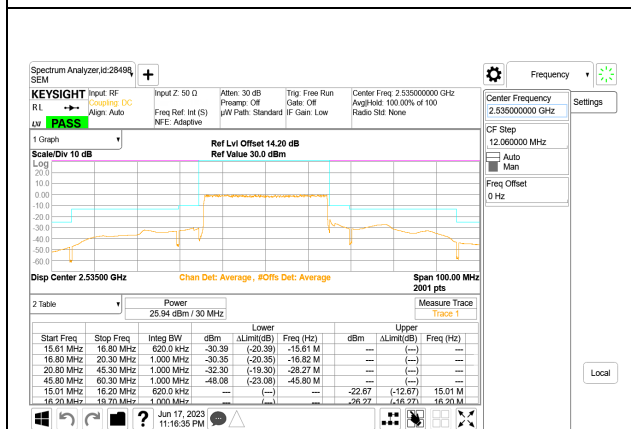

5G NR n7 25MHz BPSK Middle Channel RB128-0, ID:27957

5G NR n7 25MHz BPSK High Channel RB1-0, ID:27957

5G NR n7 30MHz BPSK Low Channel RB1-0, ID:27957

5G NR n7 25MHz BPSK High Channel RB1-132, ID:27957

5G NR n7 30MHz BPSK Low Channel RB1-159, ID:27957

5G NR n7 25MHz BPSK High Channel RB128-0, ID:27957

5G NR n7 30MHz BPSK Low Channel RB160-0 ID:19210

5G NR n7 30MHz BPSK Middle Channel RB1-0

5G NR n7 30MHz BPSK High Channel RB1-0, ID:27957

5G NR n7 30MHz BPSK Middle Channel RB1-159

5G NR n7 30MHz BPSK High Channel RB1-159, ID:27957

5G NR n7 30MHz BPSK Middle Channel RB160-0

5G NR n7 30MHz BPSK High Channel RB160-0, ID:27957

5G NR n7 35MHz BPSK Low Channel RB1-0

5G NR n7 35MHz BPSK Middle Channel RB1-0