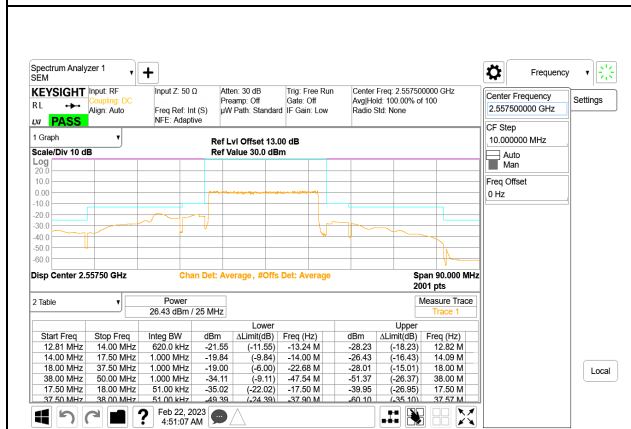

5G NR n7 25MHz BPSK Low Channel RB1-0, ID:27957

5G NR n7 25MHz BPSK Middle Channel RB1-0, ID:27957

5G NR n7 25MHz BPSK Low Channel RB1-132, ID:27957

5G NR n7 25MHz BPSK Middle Channel RB1-132, ID:27957

5G NR n7 25MHz BPSK Low Channel RB128-0, ID:27957

5G NR n7 25MHz BPSK Middle Channel RB128-0, ID:27957

5G NR n7 25MHz BPSK High Channel RB1-0, ID:27957

5G NR n7 30MHz BPSK Low Channel RB1-0, ID:27957

5G NR n7 25MHz BPSK High Channel RB1-132, ID:27957

5G NR n7 30MHz BPSK Low Channel RB1-159, ID:27957

5G NR n7 25MHz BPSK High Channel RB128-0, ID:27957

5G NR n7 30MHz BPSK Low Channel RB160-0 ID:19210

5G NR n7 30MHz BPSK Middle Channel RB1-0

5G NR n7 30MHz BPSK High Channel RB1-0, ID:27957

5G NR n7 30MHz BPSK Middle Channel RB1-159