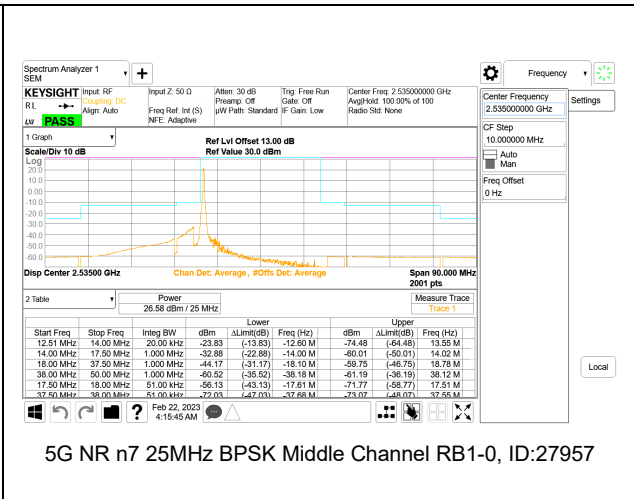

5G NR n7 25MHz BPSK Low Channel RB1-0, ID:27957

5G NR n7 25MHz BPSK Middle Channel RB1-0, ID:27957

5G NR n7 25MHz BPSK Low Channel RB1-132, ID:27957

5G NR n7 25MHz BPSK Middle Channel RB1-132, ID:27957

5G NR n7 25MHz BPSK Low Channel RB128-0, ID:27957

5G NR n7 25MHz BPSK Middle Channel RB128-0, ID:27957

5G NR n7 25MHz BPSK High Channel RB1-0, ID:27957

5G NR n7 30MHz BPSK Low Channel RB1-0, ID:27957

5G NR n7 25MHz BPSK High Channel RB1-132, ID:27957

5G NR n7 30MHz BPSK Low Channel RB1-159, ID:27957