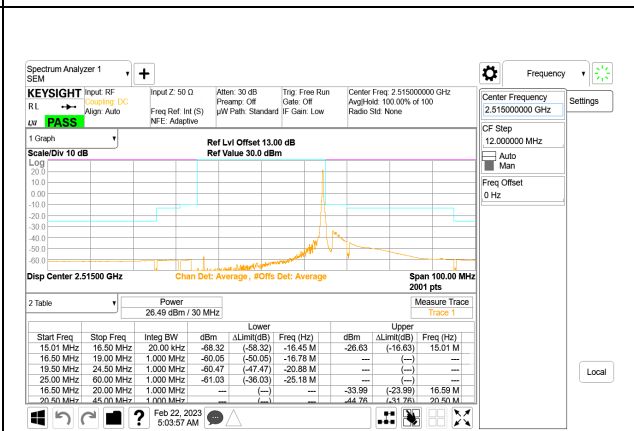

5G NR n7 25MHz BPSK Middle Channel RB128-0, ID:27957

5G NR n7 25MHz BPSK High Channel RB1-0, ID:27957

5G NR n7 30MHz BPSK Low Channel RB1-0, ID:27957

5G NR n7 25MHz BPSK High Channel RB1-132, ID:27957

5G NR n7 30MHz BPSK Low Channel RB1-159, ID:27957

5G NR n7 25MHz BPSK High Channel RB128-0, ID:27957

5G NR n7 30MHz BPSK Low Channel RB160-0 ID:19210

5G NR n7 30MHz BPSK Middle Channel RB1-0

5G NR n7 30MHz BPSK High Channel RB1-0, ID:27957

5G NR n7 30MHz BPSK Middle Channel RB1-159