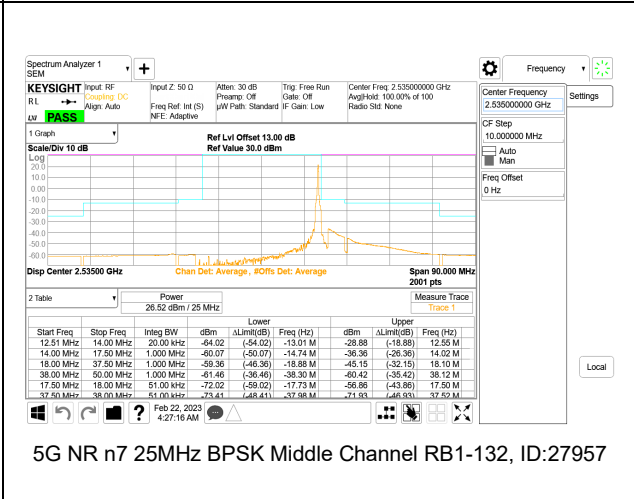

5G NR n7 25MHz BPSK Low Channel RB1-0, ID:27957

5G NR n7 25MHz BPSK Middle Channel RB1-0, ID:27957

5G NR n7 25MHz BPSK Low Channel RB1-132, ID:27957

5G NR n7 25MHz BPSK Middle Channel RB1-132, ID:27957

5G NR n7 25MHz BPSK Low Channel RB128-0, ID:27957

5G NR n7 25MHz BPSK Middle Channel RB128-0, ID:27957

5G NR n7 25MHz BPSK High Channel RB1-0, ID:27957

5G NR n7 30MHz BPSK Low Channel RB1-0, ID:27957

5G NR n7 25MHz BPSK High Channel RB1-132, ID:27957

5G NR n7 30MHz BPSK Low Channel RB1-159, ID:27957