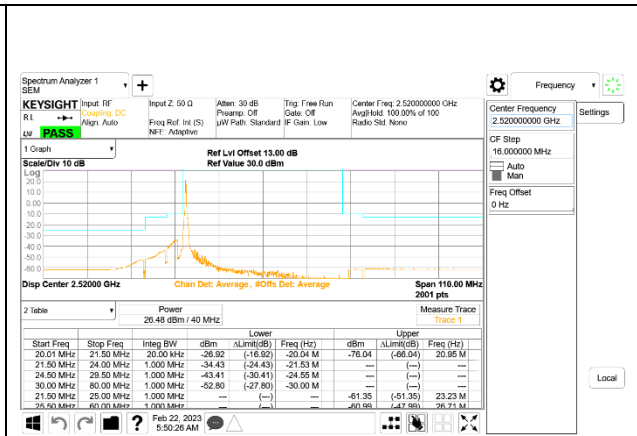

5G NR n7 30MHz BPSK High Channel RB1-159, ID:27957

5G NR n7 30MHz BPSK Middle Channel RB160-0

5G NR n7 30MHz BPSK High Channel RB160-0, ID:27957

5G NR n7 35MHz BPSK Low Channel RB1-0

5G NR n7 35MHz BPSK Middle Channel RB1-0

5G NR n7 35MHz BPSK Low Channel RB1-187

5G NR n7 35MHz BPSK Middle Channel RB1-187

5G NR n7 35MHz BPSK Low Channel RB180-0

5G NR n7 35MHz BPSK Middle Channel RB180-0

5G NR n7 35MHz BPSK High Channel RB1-0

5G NR n7 40MHz BPSK Low Channel RB1-0, ID:27957

5G NR n7 35MHz BPSK High Channel RB1-187

5G NR n7 40MHz BPSK Low Channel RB1-215, ID:27957

5G NR n7 35MHz BPSK High Channel RB180-0

5G NR n7 40MHz BPSK Low Channel RB216-0, ID:27957