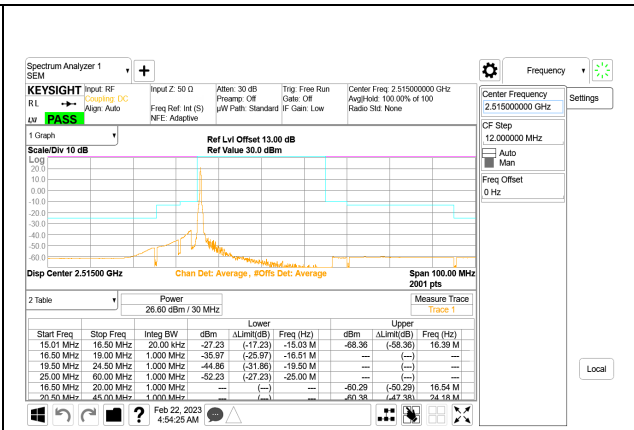

5G NR n7 25MHz BPSK Low Channel RB1-0, ID:27957

5G NR n7 25MHz BPSK Middle Channel RB1-0, ID:27957

5G NR n7 25MHz BPSK Low Channel RB1-132, ID:27957

5G NR n7 25MHz BPSK Middle Channel RB1-132, ID:27957

5G NR n7 25MHz BPSK Low Channel RB128-0, ID:27957

5G NR n7 25MHz BPSK Middle Channel RB128-0, ID:27957

5G NR n7 25MHz BPSK High Channel RB1-0, ID:27957

5G NR n7 30MHz BPSK Low Channel RB1-0, ID:27957

5G NR n7 25MHz BPSK High Channel RB1-132, ID:27957

5G NR n7 30MHz BPSK Low Channel RB1-159, ID:27957