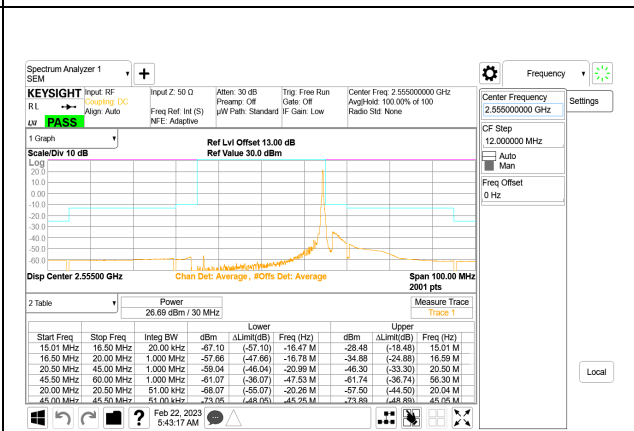

5G NR n7 25MHz BPSK High Channel RB128-0, ID:27957

5G NR n7 30MHz BPSK Low Channel RB160-0 ID:19210

5G NR n7 30MHz BPSK Middle Channel RB1-0

5G NR n7 30MHz BPSK High Channel RB1-0, ID:27957

5G NR n7 30MHz BPSK Middle Channel RB1-159

5G NR n7 30MHz BPSK High Channel RB1-159, ID:27957

5G NR n7 30MHz BPSK Middle Channel RB160-0

5G NR n7 30MHz BPSK High Channel RB160-0, ID:27957

5G NR n7 35MHz BPSK Low Channel RB1-0

5G NR n7 35MHz BPSK Middle Channel RB1-0