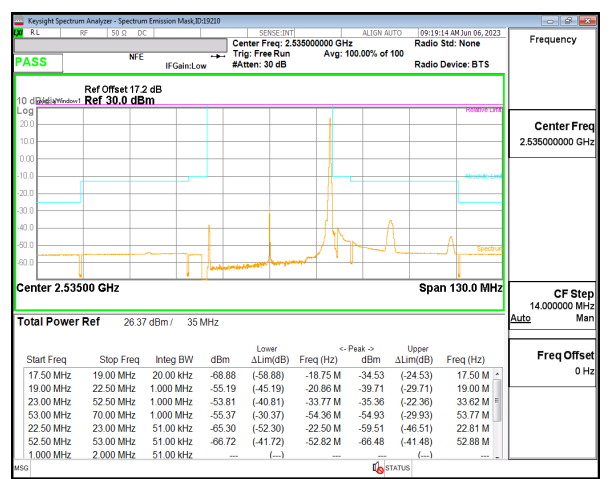

5G NR n7 25MHz BPSK High Channel RB128-0, ID:27957

5G NR n7 30MHz BPSK Low Channel RB160-0 ID:19210

5G NR n7 30MHz BPSK Middle Channel RB1-0

5G NR n7 30MHz BPSK High Channel RB1-0, ID:27957

5G NR n7 30MHz BPSK Middle Channel RB1-159

5G NR n7 30MHz BPSK High Channel RB1-159, ID:27957

5G NR n7 30MHz BPSK Middle Channel RB160-0

5G NR n7 30MHz BPSK High Channel RB160-0, ID:27957

5G NR n7 35MHz BPSK Low Channel RB1-0

5G NR n7 35MHz BPSK Middle Channel RB1-0

5G NR n7 35MHz BPSK Low Channel RB1-187

5G NR n7 35MHz BPSK Middle Channel RB1-187

5G NR n7 35MHz BPSK Low Channel RB180-0

5G NR n7 35MHz BPSK Middle Channel RB180-0

5G NR n7 35MHz BPSK High Channel RB1-0