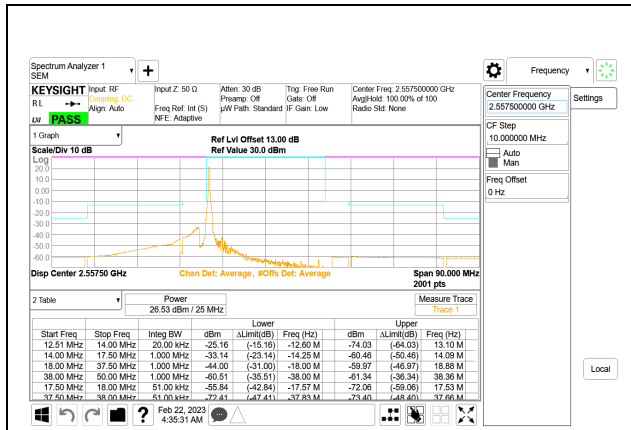

5G NR n7 25MHz BPSK Low Channel RB1-0, ID:27957

5G NR n7 25MHz BPSK Middle Channel RB1-0, ID:27957

5G NR n7 25MHz BPSK Low Channel RB1-132, ID:27957

5G NR n7 25MHz BPSK Middle Channel RB1-132, ID:27957

5G NR n7 25MHz BPSK Low Channel RB128-0, ID:27957

5G NR n7 25MHz BPSK Middle Channel RB128-0, ID:27957

5G NR n7 25MHz BPSK High Channel RB1-0, ID:27957

5G NR n7 30MHz BPSK Low Channel RB1-0, ID:27957

5G NR n7 25MHz BPSK High Channel RB1-132, ID:27957

5G NR n7 30MHz BPSK Low Channel RB1-159, ID:27957

5G NR n7 25MHz BPSK High Channel RB128-0, ID:27957

5G NR n7 30MHz BPSK Low Channel RB160-0 ID:19210

5G NR n7 30MHz BPSK Middle Channel RB1-0

5G NR n7 30MHz BPSK High Channel RB1-0, ID:27957

5G NR n7 30MHz BPSK Middle Channel RB1-159