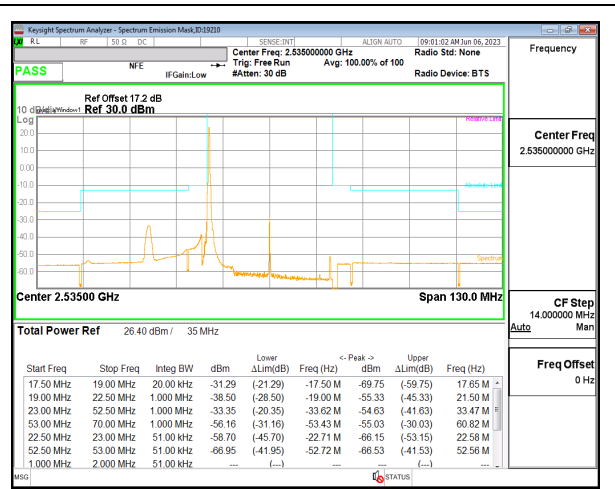

5G NR n7 30MHz BPSK High Channel RB1-159, ID:27957

5G NR n7 30MHz BPSK Middle Channel RB160-0

5G NR n7 30MHz BPSK High Channel RB160-0, ID:27957

5G NR n7 35MHz BPSK Low Channel RB1-0

5G NR n7 35MHz BPSK Middle Channel RB1-0

5G NR n7 35MHz BPSK Low Channel RB1-187

5G NR n7 35MHz BPSK Middle Channel RB1-187

5G NR n7 35MHz BPSK Low Channel RB180-0

5G NR n7 35MHz BPSK Middle Channel RB180-0

5G NR n7 35MHz BPSK High Channel RB1-0