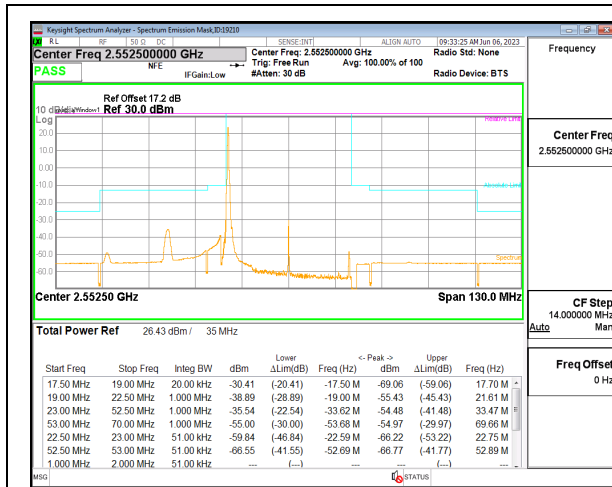

5G NR n7 35MHz BPSK Low Channel RB1-187

5G NR n7 35MHz BPSK Middle Channel RB1-187

5G NR n7 35MHz BPSK Low Channel RB180-0

5G NR n7 35MHz BPSK Middle Channel RB180-0

5G NR n7 35MHz BPSK High Channel RB1-0

5G NR n7 40MHz BPSK Low Channel RB1-0, ID:27957

5G NR n7 35MHz BPSK High Channel RB1-187

5G NR n7 40MHz BPSK Low Channel RB1-215, ID:27957

5G NR n7 35MHz BPSK High Channel RB180-0

5G NR n7 40MHz BPSK Low Channel RB216-0, ID:27957