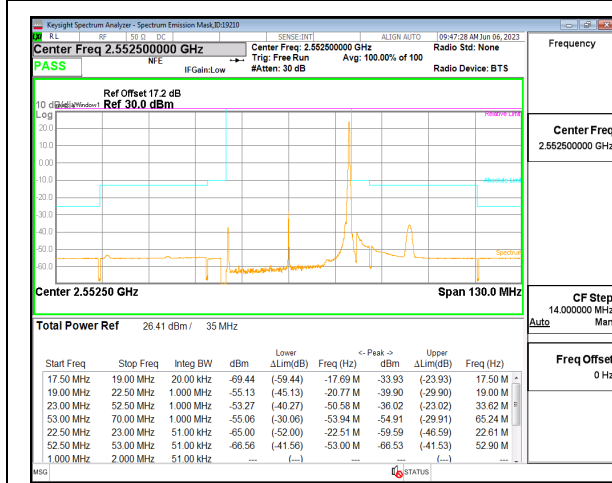

5G NR n7 35MHz BPSK Low Channel RB1-187

5G NR n7 35MHz BPSK Middle Channel RB1-187

5G NR n7 35MHz BPSK Low Channel RB180-0

5G NR n7 35MHz BPSK Middle Channel RB180-0

5G NR n7 35MHz BPSK High Channel RB1-0

5G NR n7 40MHz BPSK Low Channel RB1-0, ID:27957

5G NR n7 35MHz BPSK High Channel RB1-187

5G NR n7 40MHz BPSK Low Channel RB1-215, ID:27957

5G NR n7 35MHz BPSK High Channel RB180-0

5G NR n7 40MHz BPSK Low Channel RB216-0, ID:27957