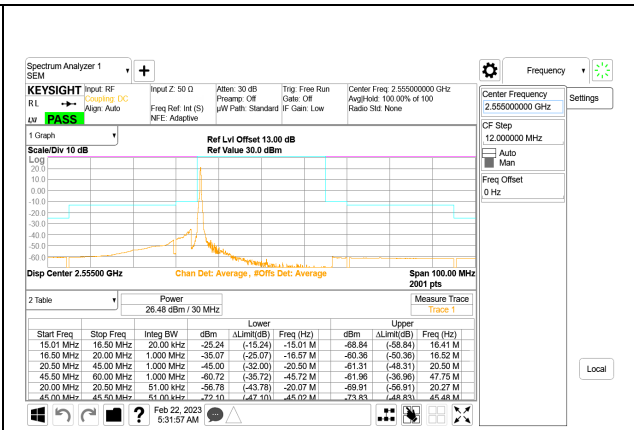

5G NR n7 25MHz BPSK Low Channel RB1-0, ID:27957

5G NR n7 25MHz BPSK Middle Channel RB1-0, ID:27957

5G NR n7 25MHz BPSK Low Channel RB1-132, ID:27957

5G NR n7 25MHz BPSK Middle Channel RB1-132, ID:27957

5G NR n7 25MHz BPSK Low Channel RB128-0, ID:27957

5G NR n7 25MHz BPSK Middle Channel RB128-0, ID:27957

5G NR n7 25MHz BPSK High Channel RB1-0, ID:27957

5G NR n7 30MHz BPSK Low Channel RB1-0, ID:27957

5G NR n7 25MHz BPSK High Channel RB1-132, ID:27957

5G NR n7 30MHz BPSK Low Channel RB1-159, ID:27957

5G NR n7 25MHz BPSK High Channel RB128-0, ID:27957

5G NR n7 30MHz BPSK Low Channel RB160-0 ID:19210

5G NR n7 30MHz BPSK Middle Channel RB1-0

5G NR n7 30MHz BPSK High Channel RB1-0, ID:27957

5G NR n7 30MHz BPSK Middle Channel RB1-159