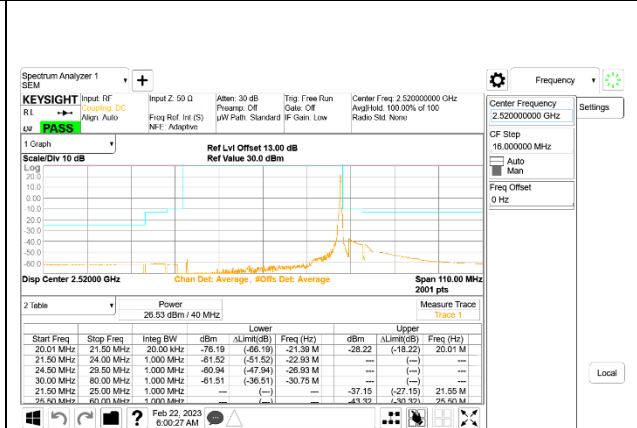

5G NR n7 35MHz BPSK Low Channel RB1-187

5G NR n7 35MHz BPSK Middle Channel RB1-187

5G NR n7 35MHz BPSK Low Channel RB180-0

5G NR n7 35MHz BPSK Middle Channel RB180-0

5G NR n7 35MHz BPSK High Channel RB1-0

5G NR n7 40MHz BPSK Low Channel RB1-0, ID:27957

5G NR n7 35MHz BPSK High Channel RB1-187

5G NR n7 40MHz BPSK Low Channel RB1-215, ID:27957

5G NR n7 35MHz BPSK High Channel RB180-0

5G NR n7 40MHz BPSK Low Channel RB216-0, ID:27957