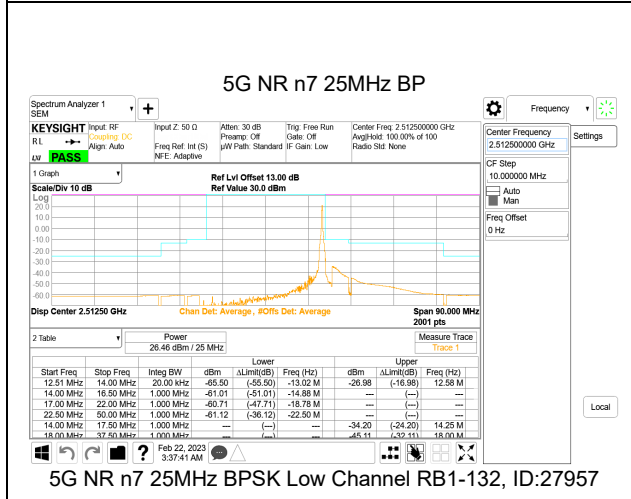

5G NR n7 25MHz BPSK Low Channel RB1-0, ID:27957

5G NR n7 25MHz BPSK Middle Channel RB1-0, ID:27957

5G NR n7 25MHz BPSK Low Channel RB1-132, ID:27957

5G NR n7 25MHz BPSK Middle Channel RB1-132, ID:27957

5G NR n7 25MHz BPSK Low Channel RB128-0, ID:27957

5G NR n7 25MHz BPSK Middle Channel RB128-0, ID:27957

5G NR n7 25MHz BPSK High Channel RB1-0, ID:27957

5G NR n7 30MHz BPSK Low Channel RB1-0, ID:27957

5G NR n7 25MHz BPSK High Channel RB1-132, ID:27957

5G NR n7 30MHz BPSK Low Channel RB1-159, ID:27957

5G NR n7 25MHz BPSK High Channel RB128-0, ID:27957

5G NR n7 30MHz BPSK Low Channel RB160-0 ID:19210

5G NR n7 30MHz BPSK Middle Channel RB1-0

5G NR n7 30MHz BPSK High Channel RB1-0, ID:27957

5G NR n7 30MHz BPSK Middle Channel RB1-159