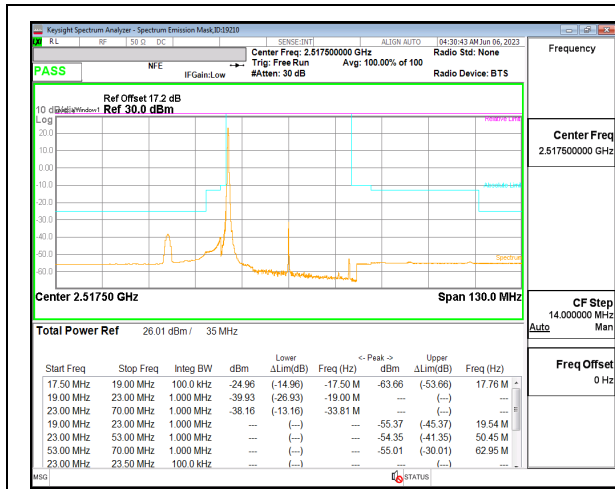

5G NR n7 25MHz BPSK Middle Channel RB128-0, ID:27957

5G NR n7 25MHz BPSK High Channel RB1-0, ID:27957

5G NR n7 30MHz BPSK Low Channel RB1-0, ID:27957

5G NR n7 25MHz BPSK High Channel RB1-132, ID:27957

5G NR n7 30MHz BPSK Low Channel RB1-159, ID:27957

5G NR n7 25MHz BPSK High Channel RB128-0, ID:27957

5G NR n7 30MHz BPSK Low Channel RB160-0 ID:19210

5G NR n7 30MHz BPSK Middle Channel RB1-0

5G NR n7 30MHz BPSK High Channel RB1-0, ID:27957

5G NR n7 30MHz BPSK Middle Channel RB1-159

5G NR n7 30MHz BPSK High Channel RB1-159, ID:27957

5G NR n7 30MHz BPSK Middle Channel RB160-0

5G NR n7 30MHz BPSK High Channel RB160-0, ID:27957

5G NR n7 35MHz BPSK Low Channel RB1-0

5G NR n7 35MHz BPSK Middle Channel RB1-0