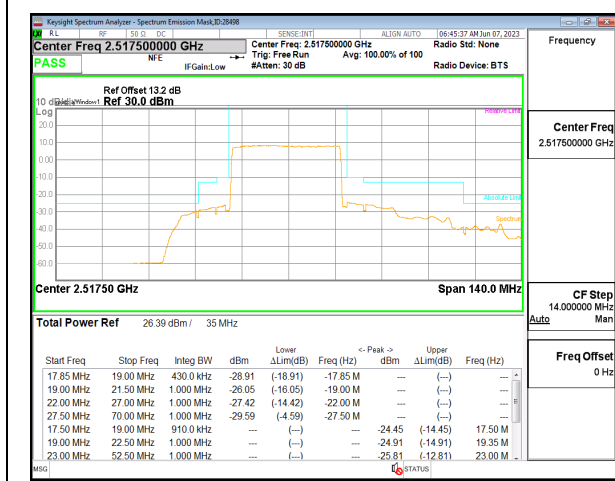

5G NR n7 25MHz BPSK High Channel RB128-0, ID:27957

5G NR n7 30MHz BPSK Low Channel RB160-0 ID:19210

5G NR n7 30MHz BPSK Middle Channel RB1-0

5G NR n7 30MHz BPSK High Channel RB1-0, ID:27957

5G NR n7 30MHz BPSK Middle Channel RB1-159

5G NR n7 30MHz BPSK High Channel RB1-159, ID:27957

5G NR n7 30MHz BPSK Middle Channel RB160-0

5G NR n7 30MHz BPSK High Channel RB160-0, ID:27957

5G NR n7 35MHz BPSK Low Channel RB1-0

5G NR n7 35MHz BPSK Middle Channel RB1-0

5G NR n7 35MHz BPSK Low Channel RB1-187

5G NR n7 35MHz BPSK Middle Channel RB1-187

5G NR n7 35MHz BPSK Low Channel RB180-0

5G NR n7 35MHz BPSK Middle Channel RB180-0

5G NR n7 35MHz BPSK High Channel RB1-0