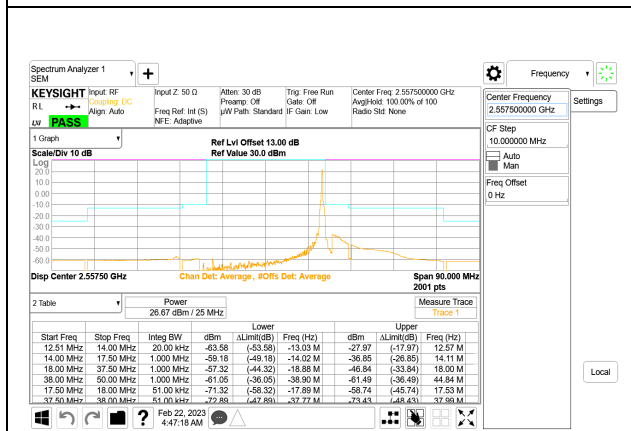

5G NR n7 25MHz BPSK Low Channel RB1-0, ID:27957

5G NR n7 25MHz BPSK Middle Channel RB1-0, ID:27957

5G NR n7 25MHz BPSK Low Channel RB1-132, ID:27957

5G NR n7 25MHz BPSK Middle Channel RB1-132, ID:27957

5G NR n7 25MHz BPSK Low Channel RB128-0, ID:27957

5G NR n7 25MHz BPSK Middle Channel RB128-0, ID:27957

5G NR n7 25MHz BPSK High Channel RB1-0, ID:27957

5G NR n7 30MHz BPSK Low Channel RB1-0, ID:27957

5G NR n7 25MHz BPSK High Channel RB1-132, ID:27957

5G NR n7 30MHz BPSK Low Channel RB1-159, ID:27957