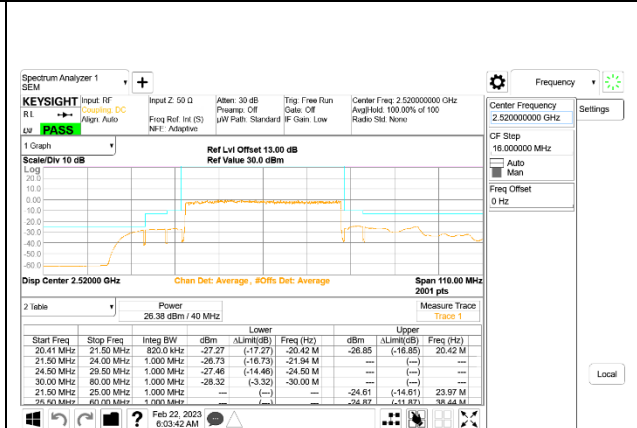

5G NR n7 40MHz BPSK Low Channel RB1-0, ID:27957

5G NR n7 35MHz BPSK High Channel RB1-187

5G NR n7 40MHz BPSK Low Channel RB1-215, ID:27957

5G NR n7 35MHz BPSK High Channel RB180-0

5G NR n7 40MHz BPSK Low Channel RB216-0, ID:27957