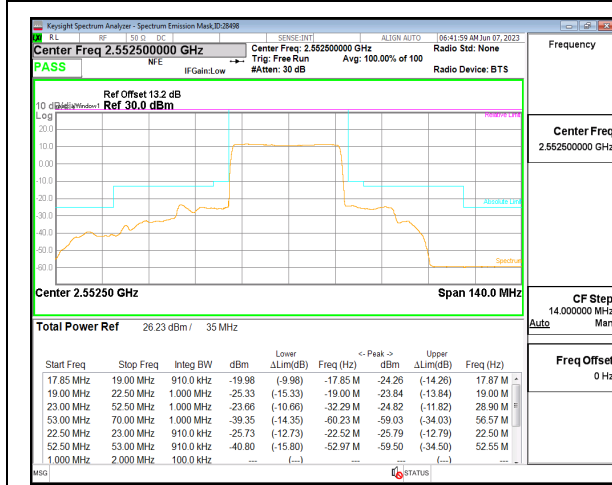

5G NR n7 30MHz BPSK High Channel RB1-159, ID:27957

5G NR n7 30MHz BPSK Middle Channel RB160-0

5G NR n7 30MHz BPSK High Channel RB160-0, ID:27957

5G NR n7 35MHz BPSK Low Channel RB1-0

5G NR n7 35MHz BPSK Middle Channel RB1-0

5G NR n7 35MHz BPSK Low Channel RB1-187

5G NR n7 35MHz BPSK Middle Channel RB1-187

5G NR n7 35MHz BPSK Low Channel RB180-0

5G NR n7 35MHz BPSK Middle Channel RB180-0

5G NR n7 35MHz BPSK High Channel RB1-0

5G NR n7 40MHz BPSK Low Channel RB1-0, ID:27957

5G NR n7 35MHz BPSK High Channel RB1-187

5G NR n7 40MHz BPSK Low Channel RB1-215, ID:27957

5G NR n7 35MHz BPSK High Channel RB180-0

5G NR n7 40MHz BPSK Low Channel RB216-0, ID:27957