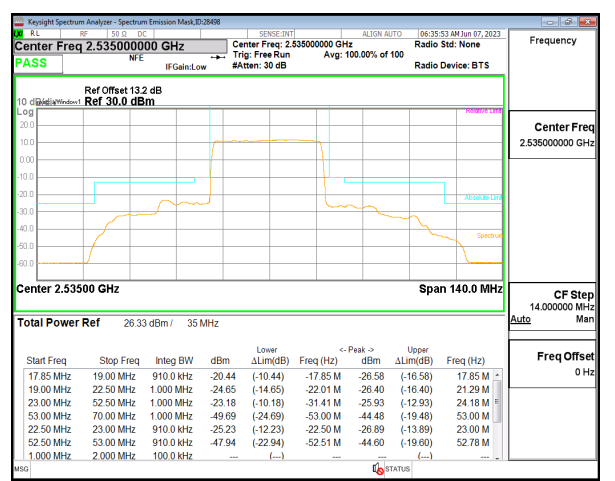

5G NR n7 25MHz BPSK High Channel RB128-0, ID:27957

5G NR n7 30MHz BPSK Low Channel RB160-0 ID:19210

5G NR n7 30MHz BPSK Middle Channel RB1-0

5G NR n7 30MHz BPSK High Channel RB1-0, ID:27957

5G NR n7 30MHz BPSK Middle Channel RB1-159

5G NR n7 30MHz BPSK High Channel RB1-159, ID:27957

5G NR n7 30MHz BPSK Middle Channel RB160-0

5G NR n7 30MHz BPSK High Channel RB160-0, ID:27957

5G NR n7 35MHz BPSK Low Channel RB1-0

5G NR n7 35MHz BPSK Middle Channel RB1-0

5G NR n7 35MHz BPSK Low Channel RB1-187

5G NR n7 35MHz BPSK Middle Channel RB1-187

5G NR n7 35MHz BPSK Low Channel RB180-0

5G NR n7 35MHz BPSK Middle Channel RB180-0

5G NR n7 35MHz BPSK High Channel RB1-0