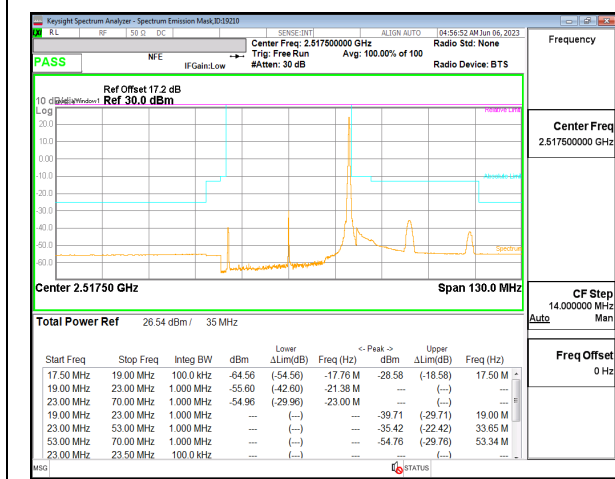

5G NR n7 25MHz BPSK High Channel RB128-0, ID:27957

5G NR n7 30MHz BPSK Low Channel RB160-0 ID:19210

5G NR n7 30MHz BPSK Middle Channel RB1-0

5G NR n7 30MHz BPSK High Channel RB1-0, ID:27957

5G NR n7 30MHz BPSK Middle Channel RB1-159

5G NR n7 30MHz BPSK High Channel RB1-159, ID:27957

5G NR n7 30MHz BPSK Middle Channel RB160-0

5G NR n7 30MHz BPSK High Channel RB160-0, ID:27957

5G NR n7 35MHz BPSK Low Channel RB1-0

5G NR n7 35MHz BPSK Middle Channel RB1-0

5G NR n7 35MHz BPSK Low Channel RB1-187

5G NR n7 35MHz BPSK Middle Channel RB1-187

5G NR n7 35MHz BPSK Low Channel RB180-0

5G NR n7 35MHz BPSK Middle Channel RB180-0

5G NR n7 35MHz BPSK High Channel RB1-0