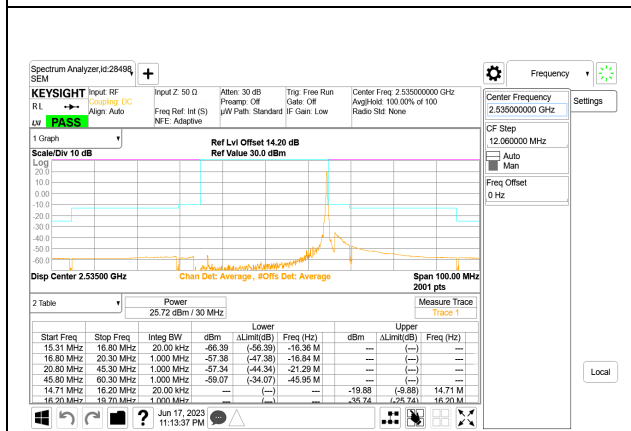

5G NR n7 25MHz BPSK High Channel RB128-0, ID:27957

5G NR n7 30MHz BPSK Low Channel RB160-0 ID:19210

5G NR n7 30MHz BPSK Middle Channel RB1-0

5G NR n7 30MHz BPSK High Channel RB1-0, ID:27957

5G NR n7 30MHz BPSK Middle Channel RB1-159

5G NR n7 30MHz BPSK High Channel RB1-159, ID:27957

5G NR n7 30MHz BPSK Middle Channel RB160-0

5G NR n7 30MHz BPSK High Channel RB160-0, ID:27957

5G NR n7 35MHz BPSK Low Channel RB1-0

5G NR n7 35MHz BPSK Middle Channel RB1-0