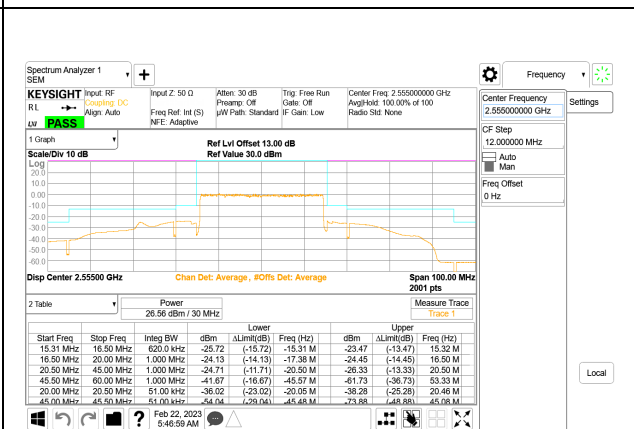

5G NR n7 25MHz BPSK High Channel RB128-0, ID:27957

5G NR n7 30MHz BPSK Low Channel RB160-0 ID:19210

5G NR n7 30MHz BPSK Middle Channel RB1-0

5G NR n7 30MHz BPSK High Channel RB1-0, ID:27957

5G NR n7 30MHz BPSK Middle Channel RB1-159

5G NR n7 30MHz BPSK High Channel RB1-159, ID:27957

5G NR n7 30MHz BPSK Middle Channel RB160-0

5G NR n7 30MHz BPSK High Channel RB160-0, ID:27957

5G NR n7 35MHz BPSK Low Channel RB1-0

5G NR n7 35MHz BPSK Middle Channel RB1-0