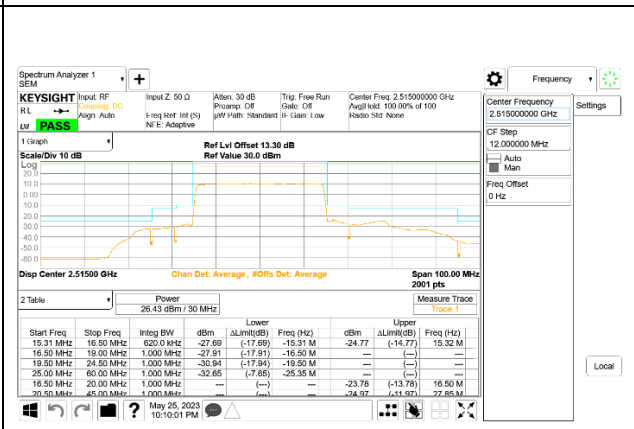

5G NR n7 25MHz BPSK Low Channel RB1-0, ID:27957

5G NR n7 25MHz BPSK Middle Channel RB1-0, ID:27957

5G NR n7 25MHz BPSK Low Channel RB1-132, ID:27957

5G NR n7 25MHz BPSK Middle Channel RB1-132, ID:27957

5G NR n7 25MHz BPSK Low Channel RB128-0, ID:27957

5G NR n7 25MHz BPSK Middle Channel RB128-0, ID:27957

5G NR n7 25MHz BPSK High Channel RB1-0, ID:27957

5G NR n7 30MHz BPSK Low Channel RB1-0, ID:27957

5G NR n7 25MHz BPSK High Channel RB1-132, ID:27957

5G NR n7 30MHz BPSK Low Channel RB1-159, ID:27957

5G NR n7 25MHz BPSK High Channel RB128-0, ID:27957

5G NR n7 30MHz BPSK Low Channel RB160-0 ID:19210

5G NR n7 30MHz BPSK Middle Channel RB1-0

5G NR n7 30MHz BPSK High Channel RB1-0, ID:27957

5G NR n7 30MHz BPSK Middle Channel RB1-159