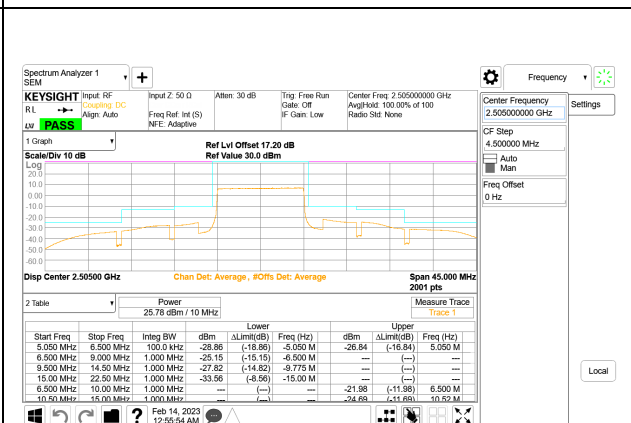

LTE B7 5MHz QPSK High Channel RB1-0, ID:25780

LTE B7 10MHz QPSK Low Channel RB1-0, ID:25780

LTE B7 5MHz QPSK High Channel RB1-24, ID:25780

LTE B7 10MHz QPSK Low Channel RB1-49, ID:25780

LTE B7 5MHz QPSK High Channel RB25-0, ID:25780

LTE B7 10MHz QPSK Low Channel RB50-0, ID:25780

LTE B7 10MHz QPSK Middle Channel RB1-0, ID:25780

LTE B7 10MHz QPSK High Channel RB1-0, ID:25780

LTE B7 10MHz QPSK Middle Channel RB1-49, ID:25780

LTE B7 10MHz QPSK High Channel RB1-49, ID:25780