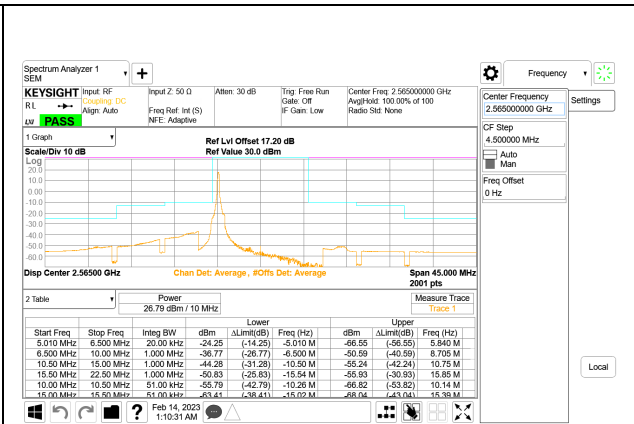

LTE B7 5MHz QPSK High Channel RB1-0, ID:25780

LTE B7 10MHz QPSK Low Channel RB1-0, ID:25780

LTE B7 5MHz QPSK High Channel RB1-24, ID:25780

LTE B7 10MHz QPSK Low Channel RB1-49, ID:25780

LTE B7 5MHz QPSK High Channel RB25-0, ID:25780

LTE B7 10MHz QPSK Low Channel RB50-0, ID:25780

LTE B7 10MHz QPSK Middle Channel RB1-0, ID:25780

LTE B7 10MHz QPSK High Channel RB1-0, ID:25780

LTE B7 10MHz QPSK Middle Channel RB1-49, ID:25780

LTE B7 10MHz QPSK High Channel RB1-49, ID:25780