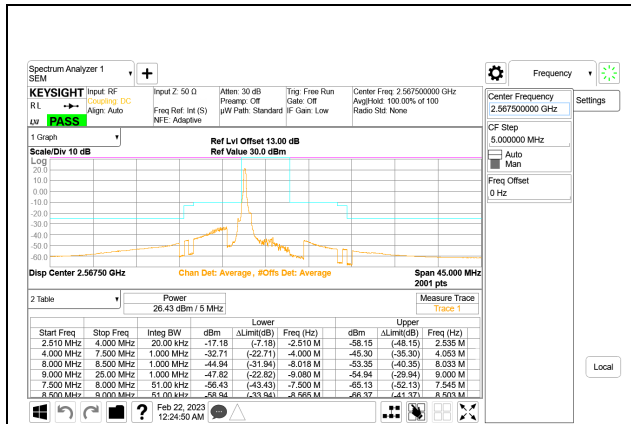

5G NR n7 5MHz BPSK Middle Channel RB1-0, ID:27957

5G NR n7 5MHz BPSK Low Channel RB1-24, ID:27957

5G NR n7 5MHz BPSK Middle Channel RB1-24, ID:27957

5G NR n7 5MHz BPSK Low Channel RB25-0, ID:27957

5G NR n7 5MHz BPSK Middle Channel RB25-0, ID:27957

5G NR n7 5MHz BPSK High Channel RB1-0, ID:27957

5G NR n7 10MHz BPSK Low Channel RB1-0, ID:27957

5G NR n7 5MHz BPSK High Channel RB1-24, ID:27957

5G NR n7 10MHz BPSK Low Channel RB1-51, ID:27957

5G NR n7 5MHz BPSK High Channel RB25-0, ID:27957