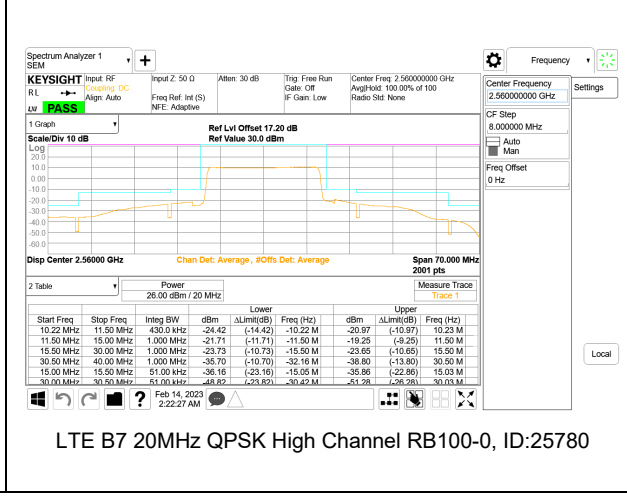

LTE B7 10MHz QPSK Low Channel RB50-0, ID:25780

LTE B7 10MHz QPSK Middle Channel RB1-0, ID:25780

LTE B7 10MHz QPSK High Channel RB1-0, ID:25780

LTE B7 10MHz QPSK Middle Channel RB1-49, ID:25780

LTE B7 10MHz QPSK High Channel RB1-49, ID:25780

LTE B7 10MHz QPSK Middle Channel RB50-0, ID:25780

LTE B7 10MHz QPSK High Channel RB50-0, ID:25780

LTE B7 15MHz QPSK High Channel RB1-0, ID:25780

LTE B7 20MHz QPSK Low Channel RB1-0, ID:25780

LTE B7 15MHz QPSK High Channel RB1-74, ID:25780

LTE B7 20MHz QPSK Low Channel RB1-99, ID:25780

LTE B7 15MHz QPSK High Channel RB75-0, ID:25780

LTE B7 20MHz QPSK Low Channel RB100-0, ID:25780

5G NR n7 EMISSION MASK

5G NR n7 5MHz BPSK Low Channel RB1-0, ID:27957