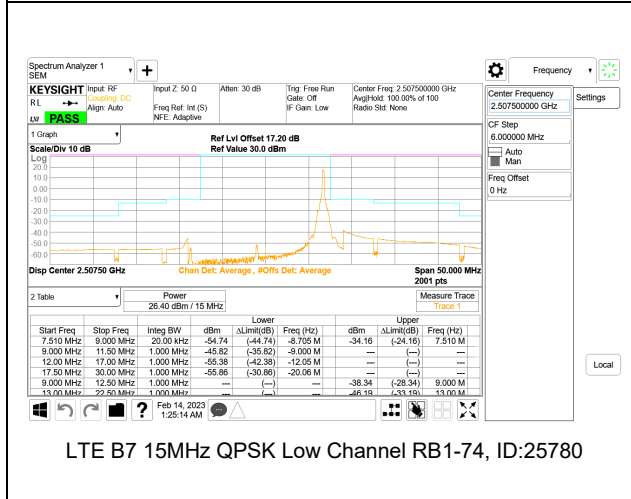

LTE B7 5MHz QPSK High Channel RB1-0, ID:25780

LTE B7 10MHz QPSK Low Channel RB1-0, ID:25780

LTE B7 5MHz QPSK High Channel RB1-24, ID:25780

LTE B7 10MHz QPSK Low Channel RB1-49, ID:25780

LTE B7 5MHz QPSK High Channel RB25-0, ID:25780

LTE B7 10MHz QPSK Low Channel RB50-0, ID:25780

LTE B7 10MHz QPSK Middle Channel RB1-0, ID:25780

LTE B7 10MHz QPSK High Channel RB1-0, ID:25780

LTE B7 10MHz QPSK Middle Channel RB1-49, ID:25780

LTE B7 10MHz QPSK High Channel RB1-49, ID:25780

LTE B7 10MHz QPSK Middle Channel RB50-0, ID:25780

LTE B7 10MHz QPSK High Channel RB50-0, ID:25780

LTE B7 15MHz QPSK High Channel RB1-0, ID:25780

LTE B7 20MHz QPSK Low Channel RB1-0, ID:25780

LTE B7 15MHz QPSK High Channel RB1-74, ID:25780