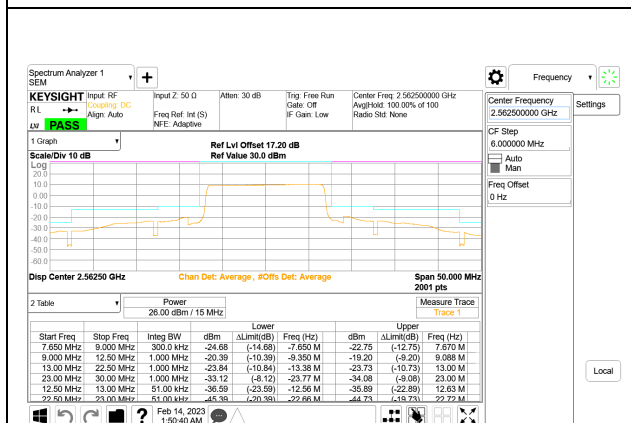

LTE B7 10MHz QPSK Middle Channel RB50-0, ID:25780

LTE B7 10MHz QPSK High Channel RB50-0, ID:25780

LTE B7 15MHz QPSK High Channel RB1-0, ID:25780

LTE B7 20MHz QPSK Low Channel RB1-0, ID:25780

LTE B7 15MHz QPSK High Channel RB1-74, ID:25780

LTE B7 20MHz QPSK Low Channel RB1-99, ID:25780

LTE B7 15MHz QPSK High Channel RB75-0, ID:25780

LTE B7 20MHz QPSK Low Channel RB100-0, ID:25780

5G NR n7 EMISSION MASK

5G NR n7 5MHz BPSK Low Channel RB1-0, ID:27957