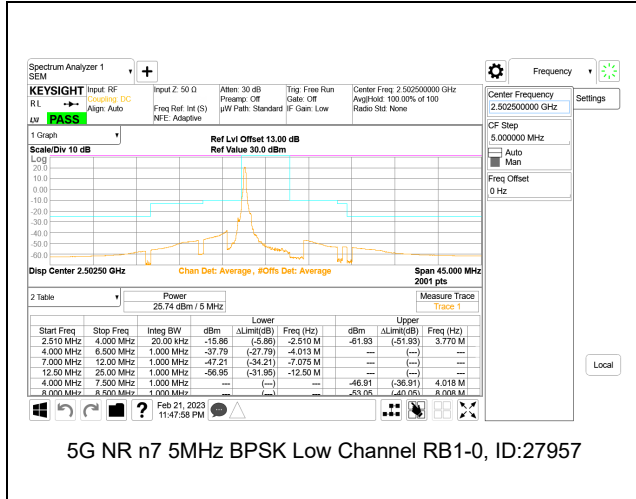

LTE B7 10MHz QPSK Middle Channel RB50-0, ID:25780

LTE B7 10MHz QPSK High Channel RB50-0, ID:25780

LTE B7 15MHz QPSK High Channel RB1-0, ID:25780

LTE B7 20MHz QPSK Low Channel RB1-0, ID:25780

LTE B7 15MHz QPSK High Channel RB1-74, ID:25780

LTE B7 20MHz QPSK Low Channel RB1-99, ID:25780

LTE B7 15MHz QPSK High Channel RB75-0, ID:25780

LTE B7 20MHz QPSK Low Channel RB100-0, ID:25780

5G NR n7 EMISSION MASK

5G NR n7 5MHz BPSK Low Channel RB1-0, ID:27957

5G NR n7 5MHz BPSK Middle Channel RB1-0, ID:27957

5G NR n7 5MHz BPSK Low Channel RB1-24, ID:27957

5G NR n7 5MHz BPSK Middle Channel RB1-24, ID:27957

5G NR n7 5MHz BPSK Low Channel RB25-0, ID:27957

5G NR n7 5MHz BPSK Middle Channel RB25-0, ID:27957