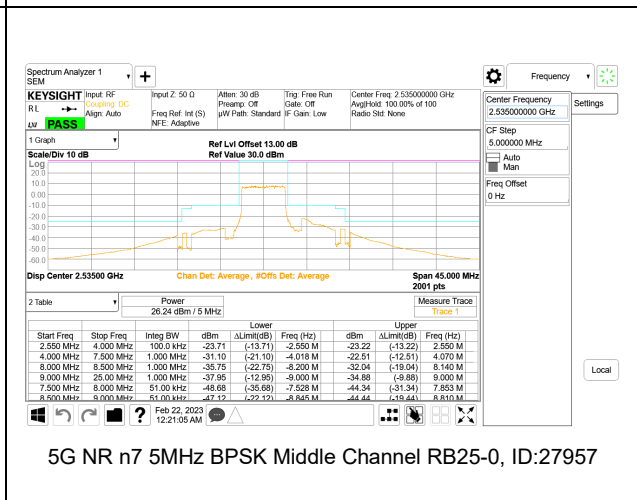

5G NR n7 5MHz BPSK Middle Channel RB1-0, ID:27957

5G NR n7 5MHz BPSK Low Channel RB1-24, ID:27957

5G NR n7 5MHz BPSK Middle Channel RB1-24, ID:27957

5G NR n7 5MHz BPSK Low Channel RB25-0, ID:27957

5G NR n7 5MHz BPSK Middle Channel RB25-0, ID:27957

5G NR n7 5MHz BPSK High Channel RB1-0, ID:27957

5G NR n7 10MHz BPSK Low Channel RB1-0, ID:27957

5G NR n7 5MHz BPSK High Channel RB1-24, ID:27957

5G NR n7 10MHz BPSK Low Channel RB1-51, ID:27957

5G NR n7 5MHz BPSK High Channel RB25-0, ID:27957