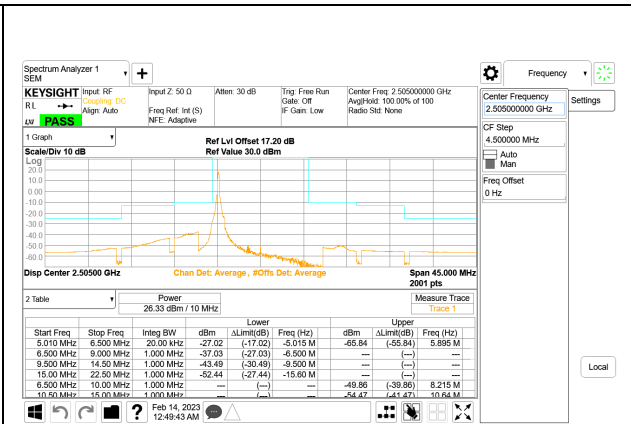

LTE B7 5MHz QPSK High Channel RB1-0, ID:25780

LTE B7 10MHz QPSK Low Channel RB1-0, ID:25780

LTE B7 5MHz QPSK High Channel RB1-24, ID:25780

LTE B7 10MHz QPSK Low Channel RB1-49, ID:25780

LTE B7 5MHz QPSK High Channel RB25-0, ID:25780

LTE B7 10MHz QPSK Low Channel RB50-0, ID:25780

LTE B7 10MHz QPSK Middle Channel RB1-0, ID:25780

LTE B7 10MHz QPSK High Channel RB1-0, ID:25780

LTE B7 10MHz QPSK Middle Channel RB1-49, ID:25780

LTE B7 10MHz QPSK High Channel RB1-49, ID:25780