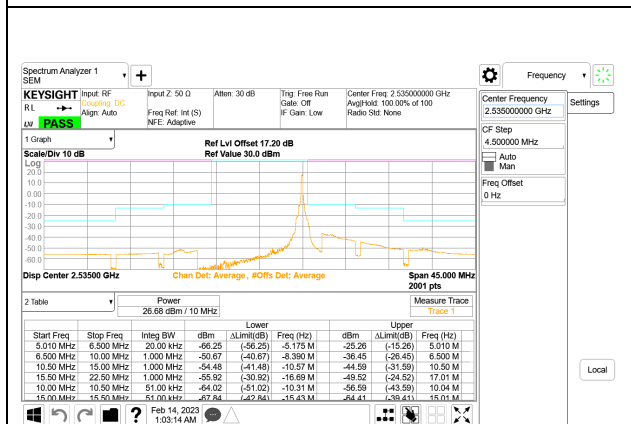

LTE B7 5MHz QPSK High Channel RB1-0, ID:25780

LTE B7 10MHz QPSK Low Channel RB1-0, ID:25780

LTE B7 5MHz QPSK High Channel RB1-24, ID:25780

LTE B7 10MHz QPSK Low Channel RB1-49, ID:25780

LTE B7 5MHz QPSK High Channel RB25-0, ID:25780

LTE B7 10MHz QPSK Low Channel RB50-0, ID:25780

LTE B7 10MHz QPSK Middle Channel RB1-0, ID:25780

LTE B7 10MHz QPSK High Channel RB1-0, ID:25780

LTE B7 10MHz QPSK Middle Channel RB1-49, ID:25780

LTE B7 10MHz QPSK High Channel RB1-49, ID:25780