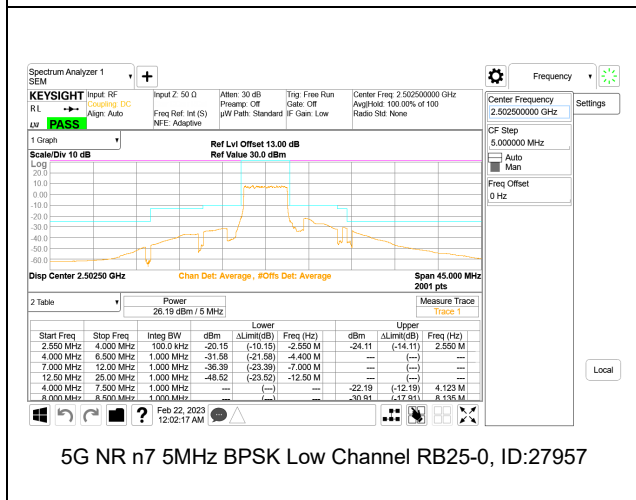

LTE B7 20MHz QPSK Low Channel RB1-99, ID:25780

LTE B7 15MHz QPSK High Channel RB75-0, ID:25780

LTE B7 20MHz QPSK Low Channel RB100-0, ID:25780

5G NR n7 EMISSION MASK

5G NR n7 5MHz BPSK Low Channel RB1-0, ID:27957

5G NR n7 5MHz BPSK Middle Channel RB1-0, ID:27957

5G NR n7 5MHz BPSK Low Channel RB1-24, ID:27957

5G NR n7 5MHz BPSK Middle Channel RB1-24, ID:27957

5G NR n7 5MHz BPSK Low Channel RB25-0, ID:27957

5G NR n7 5MHz BPSK Middle Channel RB25-0, ID:27957