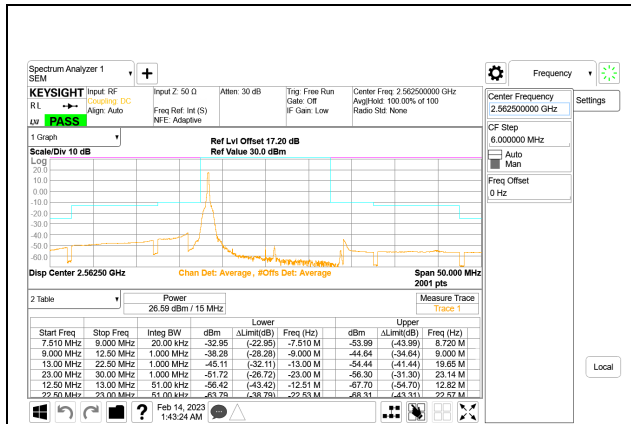

LTE B7 5MHz QPSK High Channel RB1-0, ID:25780

LTE B7 10MHz QPSK Low Channel RB1-0, ID:25780

LTE B7 5MHz QPSK High Channel RB1-24, ID:25780

LTE B7 10MHz QPSK Low Channel RB1-49, ID:25780

LTE B7 5MHz QPSK High Channel RB25-0, ID:25780

LTE B7 10MHz QPSK Low Channel RB50-0, ID:25780

LTE B7 10MHz QPSK Middle Channel RB1-0, ID:25780

LTE B7 10MHz QPSK High Channel RB1-0, ID:25780

LTE B7 10MHz QPSK Middle Channel RB1-49, ID:25780

LTE B7 10MHz QPSK High Channel RB1-49, ID:25780

LTE B7 10MHz QPSK Middle Channel RB50-0, ID:25780

LTE B7 10MHz QPSK High Channel RB50-0, ID:25780

LTE B7 15MHz QPSK High Channel RB1-0, ID:25780

LTE B7 20MHz QPSK Low Channel RB1-0, ID:25780

LTE B7 15MHz QPSK High Channel RB1-74, ID:25780