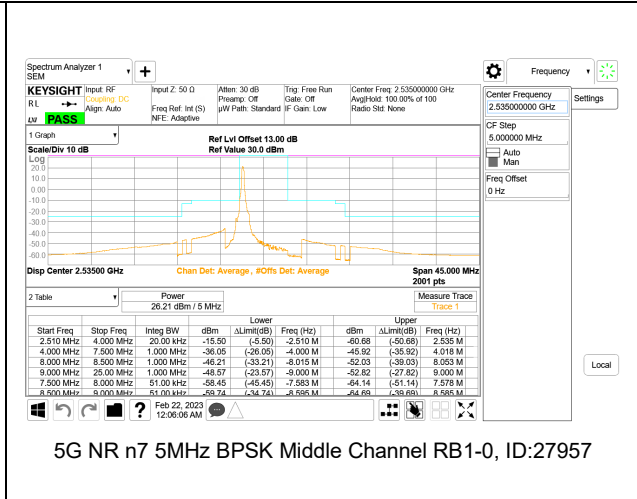

LTE B7 20MHz QPSK Low Channel RB1-99, ID:25780

LTE B7 15MHz QPSK High Channel RB75-0, ID:25780

LTE B7 20MHz QPSK Low Channel RB100-0, ID:25780

5G NR n7 EMISSION MASK

5G NR n7 5MHz BPSK Low Channel RB1-0, ID:27957

5G NR n7 5MHz BPSK Middle Channel RB1-0, ID:27957

5G NR n7 5MHz BPSK Low Channel RB1-24, ID:27957

5G NR n7 5MHz BPSK Middle Channel RB1-24, ID:27957

5G NR n7 5MHz BPSK Low Channel RB25-0, ID:27957

5G NR n7 5MHz BPSK Middle Channel RB25-0, ID:27957