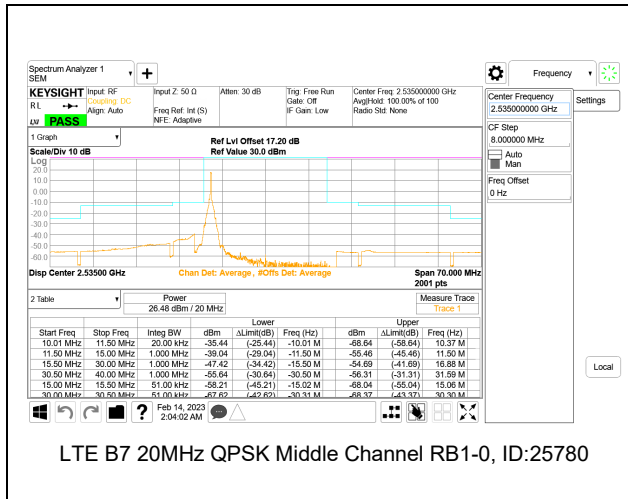

LTE B7 10MHz QPSK Low Channel RB50-0, ID:25780

LTE B7 10MHz QPSK Middle Channel RB1-0, ID:25780

LTE B7 10MHz QPSK High Channel RB1-0, ID:25780

LTE B7 10MHz QPSK Middle Channel RB1-49, ID:25780

LTE B7 10MHz QPSK High Channel RB1-49, ID:25780

LTE B7 10MHz QPSK Middle Channel RB50-0, ID:25780

LTE B7 10MHz QPSK High Channel RB50-0, ID:25780

LTE B7 15MHz QPSK High Channel RB1-0, ID:25780

LTE B7 20MHz QPSK Low Channel RB1-0, ID:25780

LTE B7 15MHz QPSK High Channel RB1-74, ID:25780

LTE B7 20MHz QPSK Low Channel RB1-99, ID:25780

LTE B7 15MHz QPSK High Channel RB75-0, ID:25780

LTE B7 20MHz QPSK Low Channel RB100-0, ID:25780

5G NR n7 EMISSION MASK

5G NR n7 5MHz BPSK Low Channel RB1-0, ID:27957