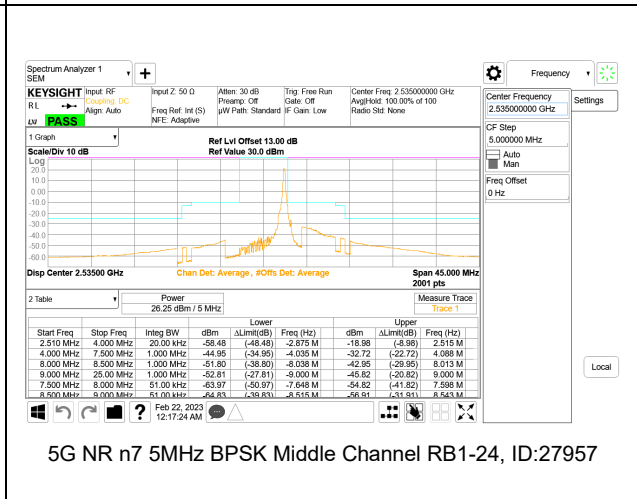

LTE B7 10MHz QPSK Middle Channel RB50-0, ID:25780

LTE B7 10MHz QPSK High Channel RB50-0, ID:25780

LTE B7 15MHz QPSK High Channel RB1-0, ID:25780

LTE B7 20MHz QPSK Low Channel RB1-0, ID:25780

LTE B7 15MHz QPSK High Channel RB1-74, ID:25780

LTE B7 20MHz QPSK Low Channel RB1-99, ID:25780

LTE B7 15MHz QPSK High Channel RB75-0, ID:25780

LTE B7 20MHz QPSK Low Channel RB100-0, ID:25780

5G NR n7 EMISSION MASK

5G NR n7 5MHz BPSK Low Channel RB1-0, ID:27957

5G NR n7 5MHz BPSK Middle Channel RB1-0, ID:27957

5G NR n7 5MHz BPSK Low Channel RB1-24, ID:27957

5G NR n7 5MHz BPSK Middle Channel RB1-24, ID:27957

5G NR n7 5MHz BPSK Low Channel RB25-0, ID:27957

5G NR n7 5MHz BPSK Middle Channel RB25-0, ID:27957