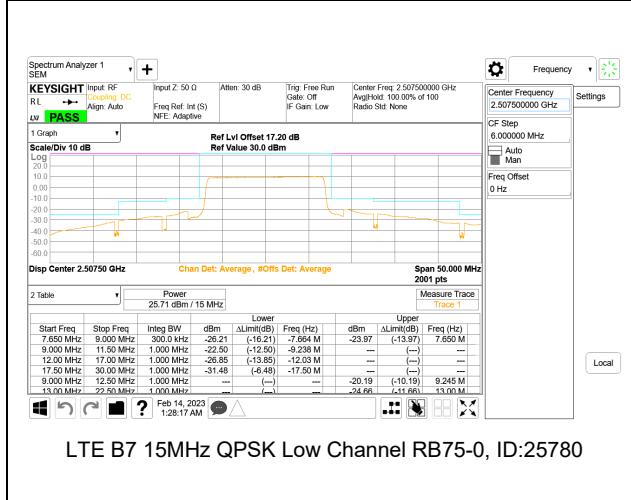

LTE B7 5MHz QPSK High Channel RB1-0, ID:25780

LTE B7 10MHz QPSK Low Channel RB1-0, ID:25780

LTE B7 5MHz QPSK High Channel RB1-24, ID:25780

LTE B7 10MHz QPSK Low Channel RB1-49, ID:25780

LTE B7 5MHz QPSK High Channel RB25-0, ID:25780

LTE B7 10MHz QPSK Low Channel RB50-0, ID:25780

LTE B7 10MHz QPSK Middle Channel RB1-0, ID:25780

LTE B7 10MHz QPSK High Channel RB1-0, ID:25780

LTE B7 10MHz QPSK Middle Channel RB1-49, ID:25780

LTE B7 10MHz QPSK High Channel RB1-49, ID:25780

LTE B7 10MHz QPSK Middle Channel RB50-0, ID:25780

LTE B7 10MHz QPSK High Channel RB50-0, ID:25780

LTE B7 15MHz QPSK High Channel RB1-0, ID:25780

LTE B7 20MHz QPSK Low Channel RB1-0, ID:25780

LTE B7 15MHz QPSK High Channel RB1-74, ID:25780