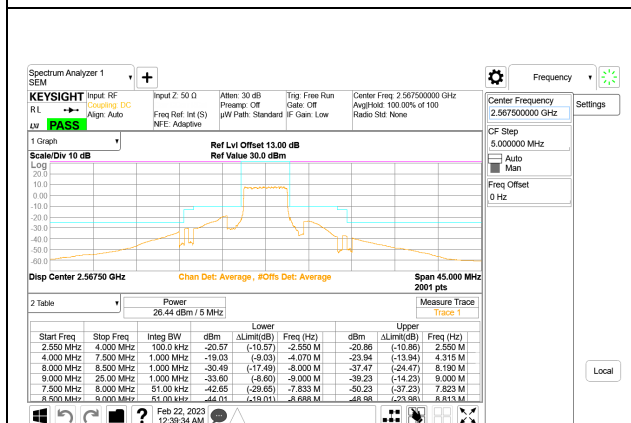

5G NR n7 5MHz BPSK High Channel RB1-0, ID:27957

5G NR n7 10MHz BPSK Low Channel RB1-0, ID:27957

5G NR n7 5MHz BPSK High Channel RB1-24, ID:27957

5G NR n7 10MHz BPSK Low Channel RB1-51, ID:27957

5G NR n7 5MHz BPSK High Channel RB25-0, ID:27957

5G NR n7 10MHz BPSK Low Channel RB50-0, ID:27957