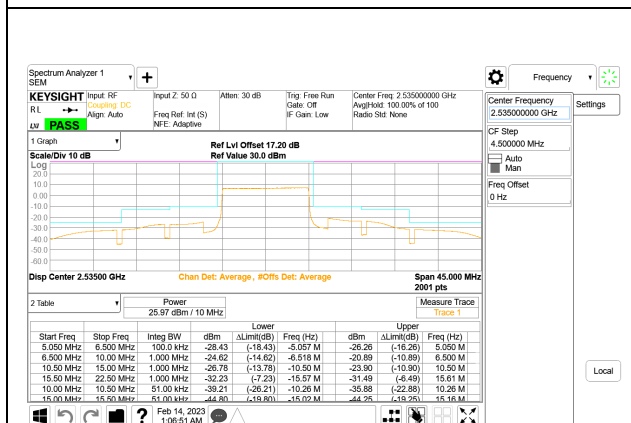

LTE B7 10MHz QPSK Low Channel RB50-0, ID:25780

LTE B7 10MHz QPSK Middle Channel RB1-0, ID:25780

LTE B7 10MHz QPSK High Channel RB1-0, ID:25780

LTE B7 10MHz QPSK Middle Channel RB1-49, ID:25780

LTE B7 10MHz QPSK High Channel RB1-49, ID:25780

LTE B7 10MHz QPSK Middle Channel RB50-0, ID:25780

LTE B7 10MHz QPSK High Channel RB50-0, ID:25780

LTE B7 15MHz QPSK High Channel RB1-0, ID:25780

LTE B7 20MHz QPSK Low Channel RB1-0, ID:25780

LTE B7 15MHz QPSK High Channel RB1-74, ID:25780