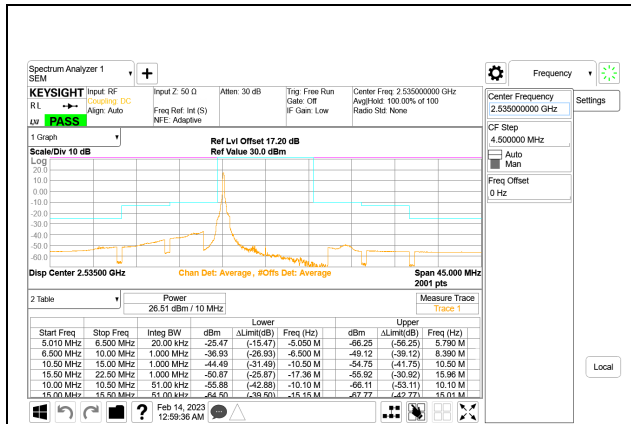

LTE B7 5MHz QPSK High Channel RB1-0, ID:25780

LTE B7 10MHz QPSK Low Channel RB1-0, ID:25780

LTE B7 5MHz QPSK High Channel RB1-24, ID:25780

LTE B7 10MHz QPSK Low Channel RB1-49, ID:25780

LTE B7 5MHz QPSK High Channel RB25-0, ID:25780

LTE B7 10MHz QPSK Low Channel RB50-0, ID:25780

LTE B7 10MHz QPSK Middle Channel RB1-0, ID:25780

LTE B7 10MHz QPSK High Channel RB1-0, ID:25780

LTE B7 10MHz QPSK Middle Channel RB1-49, ID:25780

LTE B7 10MHz QPSK High Channel RB1-49, ID:25780