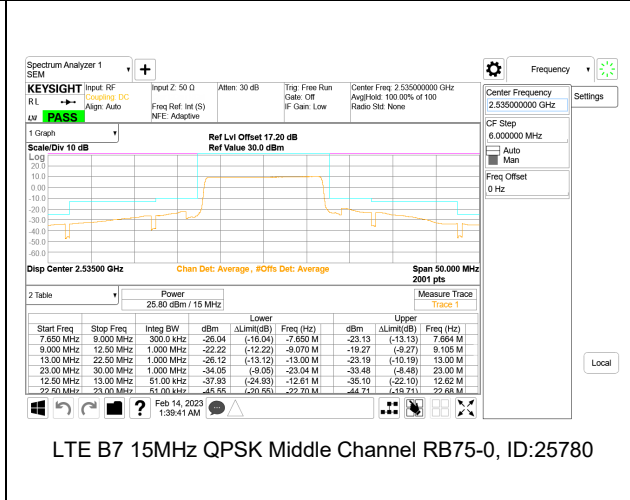

LTE B7 10MHz QPSK Low Channel RB50-0, ID:25780

LTE B7 10MHz QPSK Middle Channel RB1-0, ID:25780

LTE B7 10MHz QPSK High Channel RB1-0, ID:25780

LTE B7 10MHz QPSK Middle Channel RB1-49, ID:25780

LTE B7 10MHz QPSK High Channel RB1-49, ID:25780

LTE B7 10MHz QPSK Middle Channel RB50-0, ID:25780

LTE B7 10MHz QPSK High Channel RB50-0, ID:25780

LTE B7 15MHz QPSK High Channel RB1-0, ID:25780

LTE B7 20MHz QPSK Low Channel RB1-0, ID:25780

LTE B7 15MHz QPSK High Channel RB1-74, ID:25780