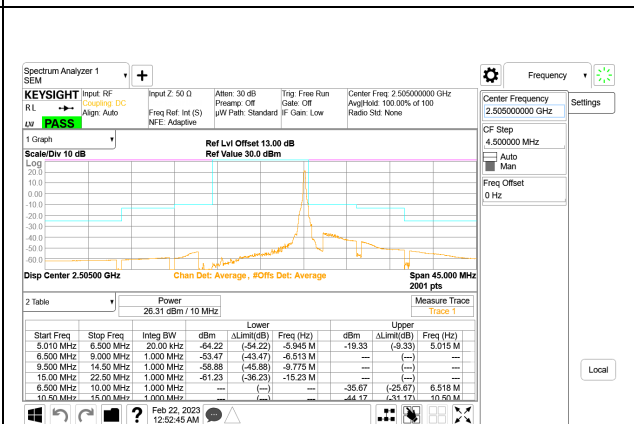

5G NR n7 5MHz BPSK Middle Channel RB1-0, ID:27957

5G NR n7 5MHz BPSK Low Channel RB1-24, ID:27957

5G NR n7 5MHz BPSK Middle Channel RB1-24, ID:27957

5G NR n7 5MHz BPSK Low Channel RB25-0, ID:27957

5G NR n7 5MHz BPSK Middle Channel RB25-0, ID:27957

5G NR n7 5MHz BPSK High Channel RB1-0, ID:27957

5G NR n7 10MHz BPSK Low Channel RB1-0, ID:27957

5G NR n7 5MHz BPSK High Channel RB1-24, ID:27957

5G NR n7 10MHz BPSK Low Channel RB1-51, ID:27957

5G NR n7 5MHz BPSK High Channel RB25-0, ID:27957