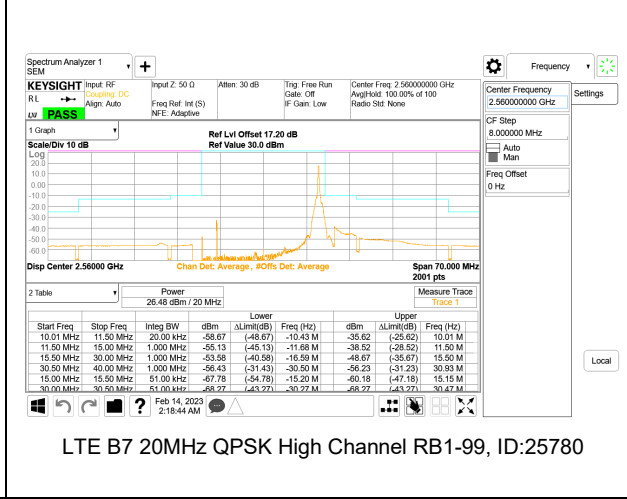

LTE B7 10MHz QPSK Low Channel RB50-0, ID:25780

LTE B7 10MHz QPSK Middle Channel RB1-0, ID:25780

LTE B7 10MHz QPSK High Channel RB1-0, ID:25780

LTE B7 10MHz QPSK Middle Channel RB1-49, ID:25780

LTE B7 10MHz QPSK High Channel RB1-49, ID:25780

LTE B7 10MHz QPSK Middle Channel RB50-0, ID:25780

LTE B7 10MHz QPSK High Channel RB50-0, ID:25780

LTE B7 15MHz QPSK High Channel RB1-0, ID:25780

LTE B7 20MHz QPSK Low Channel RB1-0, ID:25780

LTE B7 15MHz QPSK High Channel RB1-74, ID:25780

LTE B7 20MHz QPSK Low Channel RB1-99, ID:25780

LTE B7 15MHz QPSK High Channel RB75-0, ID:25780

LTE B7 20MHz QPSK Low Channel RB100-0, ID:25780

5G NR n7 EMISSION MASK

5G NR n7 5MHz BPSK Low Channel RB1-0, ID:27957