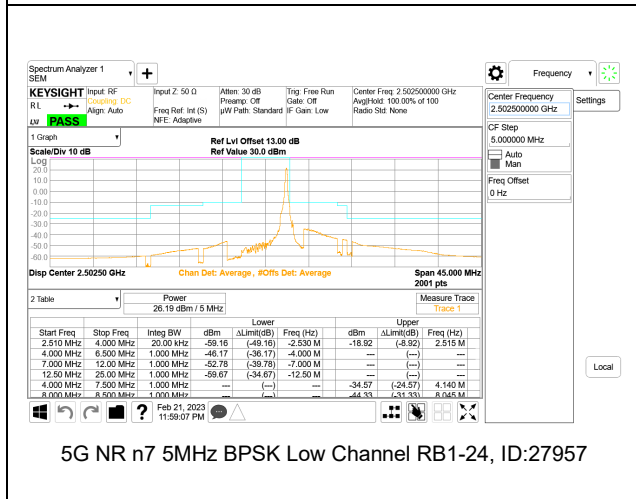

LTE B7 10MHz QPSK Middle Channel RB50-0, ID:25780

LTE B7 10MHz QPSK High Channel RB50-0, ID:25780

LTE B7 15MHz QPSK High Channel RB1-0, ID:25780

LTE B7 20MHz QPSK Low Channel RB1-0, ID:25780

LTE B7 15MHz QPSK High Channel RB1-74, ID:25780

LTE B7 20MHz QPSK Low Channel RB1-99, ID:25780

LTE B7 15MHz QPSK High Channel RB75-0, ID:25780

LTE B7 20MHz QPSK Low Channel RB100-0, ID:25780

5G NR n7 EMISSION MASK

5G NR n7 5MHz BPSK Low Channel RB1-0, ID:27957

5G NR n7 5MHz BPSK Middle Channel RB1-0, ID:27957

5G NR n7 5MHz BPSK Low Channel RB1-24, ID:27957

5G NR n7 5MHz BPSK Middle Channel RB1-24, ID:27957

5G NR n7 5MHz BPSK Low Channel RB25-0, ID:27957

5G NR n7 5MHz BPSK Middle Channel RB25-0, ID:27957