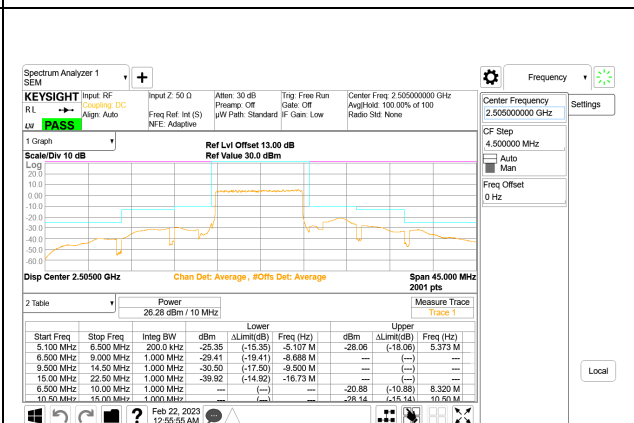

5G NR n7 5MHz BPSK High Channel RB1-0, ID:27957

5G NR n7 10MHz BPSK Low Channel RB1-0, ID:27957

5G NR n7 5MHz BPSK High Channel RB1-24, ID:27957

5G NR n7 10MHz BPSK Low Channel RB1-51, ID:27957

5G NR n7 5MHz BPSK High Channel RB25-0, ID:27957

5G NR n7 10MHz BPSK Low Channel RB50-0, ID:27957