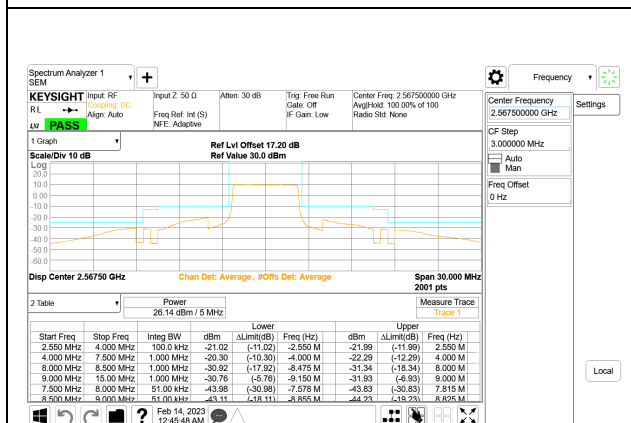

LTE B7 5MHz QPSK High Channel RB1-0, ID:25780

LTE B7 10MHz QPSK Low Channel RB1-0, ID:25780

LTE B7 5MHz QPSK High Channel RB1-24, ID:25780

LTE B7 10MHz QPSK Low Channel RB1-49, ID:25780

LTE B7 5MHz QPSK High Channel RB25-0, ID:25780

LTE B7 10MHz QPSK Low Channel RB50-0, ID:25780

LTE B7 10MHz QPSK Middle Channel RB1-0, ID:25780

LTE B7 10MHz QPSK High Channel RB1-0, ID:25780

LTE B7 10MHz QPSK Middle Channel RB1-49, ID:25780

LTE B7 10MHz QPSK High Channel RB1-49, ID:25780