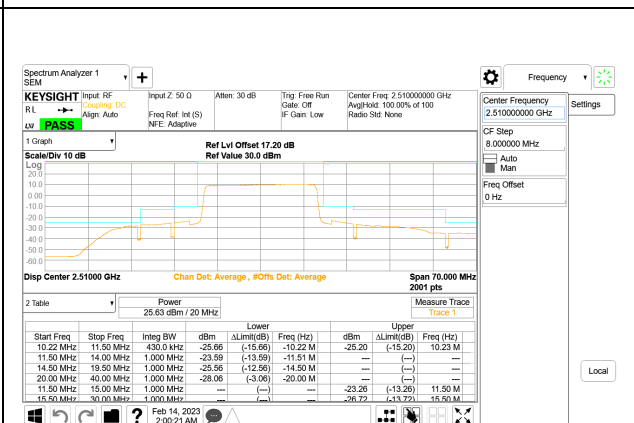

LTE B7 10MHz QPSK Low Channel RB50-0, ID:25780

LTE B7 10MHz QPSK Middle Channel RB1-0, ID:25780

LTE B7 10MHz QPSK High Channel RB1-0, ID:25780

LTE B7 10MHz QPSK Middle Channel RB1-49, ID:25780

LTE B7 10MHz QPSK High Channel RB1-49, ID:25780

LTE B7 10MHz QPSK Middle Channel RB50-0, ID:25780

LTE B7 10MHz QPSK High Channel RB50-0, ID:25780

LTE B7 15MHz QPSK High Channel RB1-0, ID:25780

LTE B7 20MHz QPSK Low Channel RB1-0, ID:25780

LTE B7 15MHz QPSK High Channel RB1-74, ID:25780

LTE B7 20MHz QPSK Low Channel RB1-99, ID:25780

LTE B7 15MHz QPSK High Channel RB75-0, ID:25780

LTE B7 20MHz QPSK Low Channel RB100-0, ID:25780

5G NR n7 EMISSION MASK

5G NR n7 5MHz BPSK Low Channel RB1-0, ID:27957