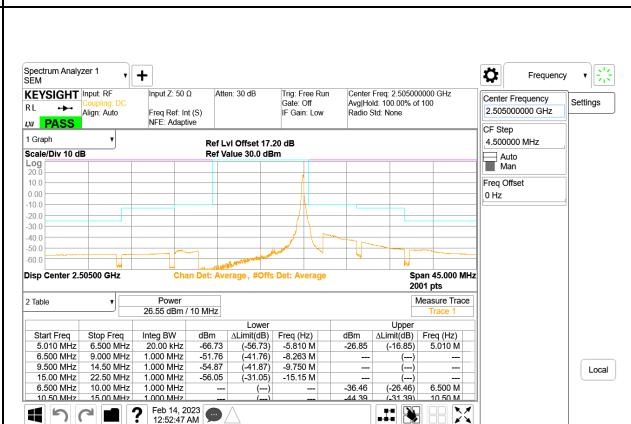

LTE B7 5MHz QPSK High Channel RB1-0, ID:25780

LTE B7 10MHz QPSK Low Channel RB1-0, ID:25780

LTE B7 5MHz QPSK High Channel RB1-24, ID:25780

LTE B7 10MHz QPSK Low Channel RB1-49, ID:25780

LTE B7 5MHz QPSK High Channel RB25-0, ID:25780

LTE B7 10MHz QPSK Low Channel RB50-0, ID:25780

LTE B7 10MHz QPSK Middle Channel RB1-0, ID:25780

LTE B7 10MHz QPSK High Channel RB1-0, ID:25780

LTE B7 10MHz QPSK Middle Channel RB1-49, ID:25780

LTE B7 10MHz QPSK High Channel RB1-49, ID:25780