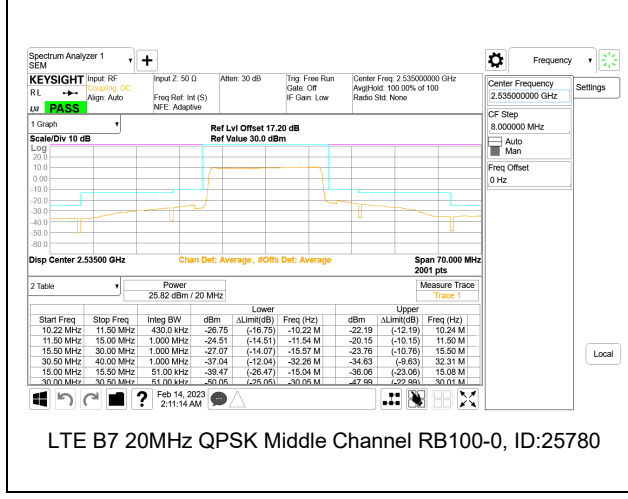

LTE B7 10MHz QPSK Low Channel RB50-0, ID:25780

LTE B7 10MHz QPSK Middle Channel RB1-0, ID:25780

LTE B7 10MHz QPSK High Channel RB1-0, ID:25780

LTE B7 10MHz QPSK Middle Channel RB1-49, ID:25780

LTE B7 10MHz QPSK High Channel RB1-49, ID:25780

LTE B7 10MHz QPSK Middle Channel RB50-0, ID:25780

LTE B7 10MHz QPSK High Channel RB50-0, ID:25780

LTE B7 15MHz QPSK High Channel RB1-0, ID:25780

LTE B7 20MHz QPSK Low Channel RB1-0, ID:25780

LTE B7 15MHz QPSK High Channel RB1-74, ID:25780

LTE B7 20MHz QPSK Low Channel RB1-99, ID:25780

LTE B7 15MHz QPSK High Channel RB75-0, ID:25780

LTE B7 20MHz QPSK Low Channel RB100-0, ID:25780

5G NR n7 EMISSION MASK

5G NR n7 5MHz BPSK Low Channel RB1-0, ID:27957