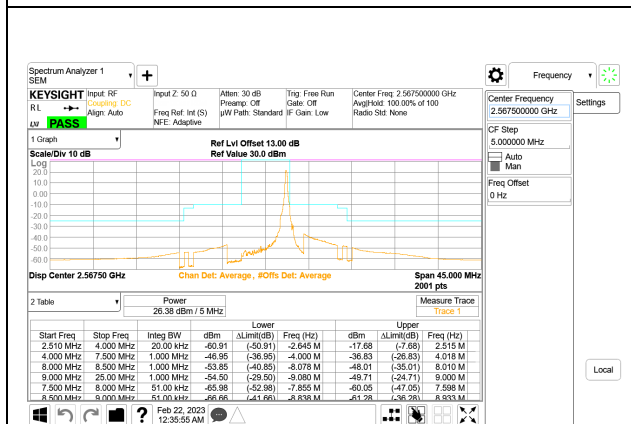

5G NR n7 5MHz BPSK Middle Channel RB1-0, ID:27957

5G NR n7 5MHz BPSK Low Channel RB1-24, ID:27957

5G NR n7 5MHz BPSK Middle Channel RB1-24, ID:27957

5G NR n7 5MHz BPSK Low Channel RB25-0, ID:27957

5G NR n7 5MHz BPSK Middle Channel RB25-0, ID:27957

5G NR n7 5MHz BPSK High Channel RB1-0, ID:27957

5G NR n7 10MHz BPSK Low Channel RB1-0, ID:27957

5G NR n7 5MHz BPSK High Channel RB1-24, ID:27957

5G NR n7 10MHz BPSK Low Channel RB1-51, ID:27957

5G NR n7 5MHz BPSK High Channel RB25-0, ID:27957