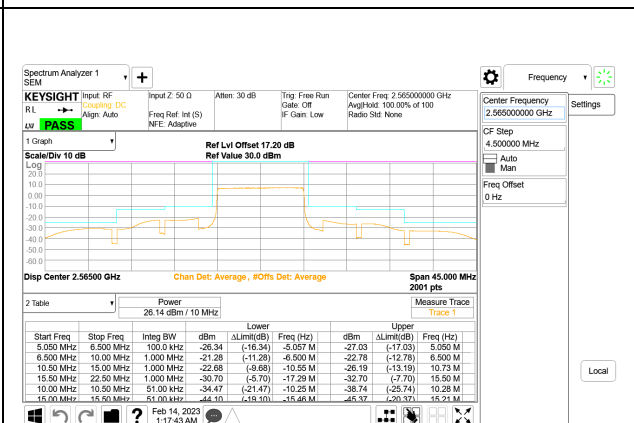

LTE B7 5MHz QPSK High Channel RB1-0, ID:25780

LTE B7 10MHz QPSK Low Channel RB1-0, ID:25780

LTE B7 5MHz QPSK High Channel RB1-24, ID:25780

LTE B7 10MHz QPSK Low Channel RB1-49, ID:25780

LTE B7 5MHz QPSK High Channel RB25-0, ID:25780

LTE B7 10MHz QPSK Low Channel RB50-0, ID:25780

LTE B7 10MHz QPSK Middle Channel RB1-0, ID:25780

LTE B7 10MHz QPSK High Channel RB1-0, ID:25780

LTE B7 10MHz QPSK Middle Channel RB1-49, ID:25780

LTE B7 10MHz QPSK High Channel RB1-49, ID:25780

LTE B7 10MHz QPSK Middle Channel RB50-0, ID:25780

LTE B7 10MHz QPSK High Channel RB50-0, ID:25780

LTE B7 15MHz QPSK High Channel RB1-0, ID:25780

LTE B7 20MHz QPSK Low Channel RB1-0, ID:25780

LTE B7 15MHz QPSK High Channel RB1-74, ID:25780