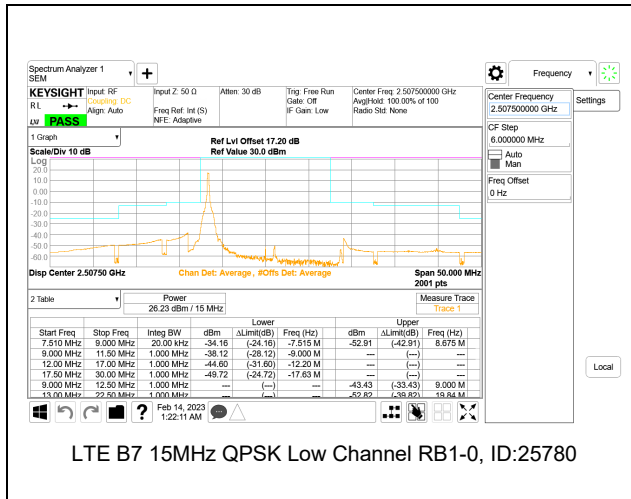

LTE B7 5MHz QPSK High Channel RB1-0, ID:25780

LTE B7 10MHz QPSK Low Channel RB1-0, ID:25780

LTE B7 5MHz QPSK High Channel RB1-24, ID:25780

LTE B7 10MHz QPSK Low Channel RB1-49, ID:25780

LTE B7 5MHz QPSK High Channel RB25-0, ID:25780

LTE B7 10MHz QPSK Low Channel RB50-0, ID:25780

LTE B7 10MHz QPSK Middle Channel RB1-0, ID:25780

LTE B7 10MHz QPSK High Channel RB1-0, ID:25780

LTE B7 10MHz QPSK Middle Channel RB1-49, ID:25780

LTE B7 10MHz QPSK High Channel RB1-49, ID:25780

LTE B7 10MHz QPSK Middle Channel RB50-0, ID:25780

LTE B7 10MHz QPSK High Channel RB50-0, ID:25780

LTE B7 15MHz QPSK High Channel RB1-0, ID:25780

LTE B7 20MHz QPSK Low Channel RB1-0, ID:25780

LTE B7 15MHz QPSK High Channel RB1-74, ID:25780