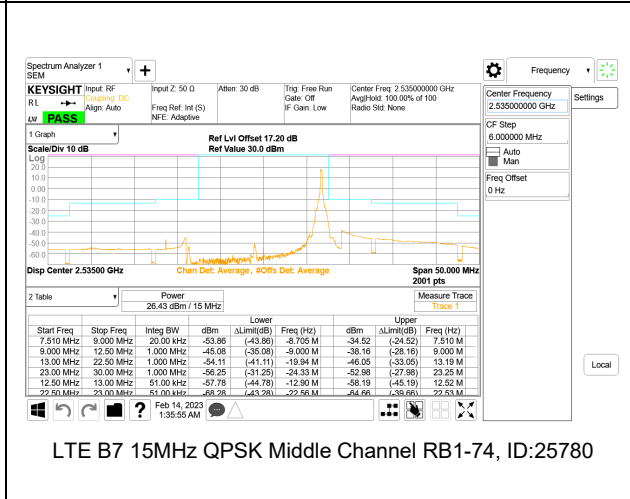

LTE B7 5MHz QPSK High Channel RB1-0, ID:25780

LTE B7 10MHz QPSK Low Channel RB1-0, ID:25780

LTE B7 5MHz QPSK High Channel RB1-24, ID:25780

LTE B7 10MHz QPSK Low Channel RB1-49, ID:25780

LTE B7 5MHz QPSK High Channel RB25-0, ID:25780

LTE B7 10MHz QPSK Low Channel RB50-0, ID:25780

LTE B7 10MHz QPSK Middle Channel RB1-0, ID:25780

LTE B7 10MHz QPSK High Channel RB1-0, ID:25780

LTE B7 10MHz QPSK Middle Channel RB1-49, ID:25780

LTE B7 10MHz QPSK High Channel RB1-49, ID:25780

LTE B7 10MHz QPSK Middle Channel RB50-0, ID:25780

LTE B7 10MHz QPSK High Channel RB50-0, ID:25780

LTE B7 15MHz QPSK High Channel RB1-0, ID:25780

LTE B7 20MHz QPSK Low Channel RB1-0, ID:25780

LTE B7 15MHz QPSK High Channel RB1-74, ID:25780