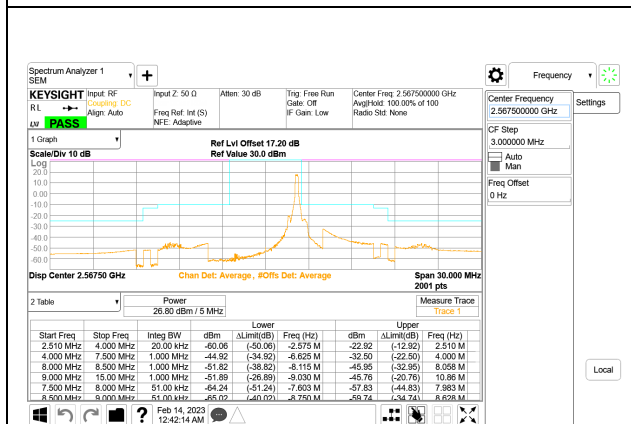

LTE B7 5MHz QPSK High Channel RB1-0, ID:25780

LTE B7 10MHz QPSK Low Channel RB1-0, ID:25780

LTE B7 5MHz QPSK High Channel RB1-24, ID:25780

LTE B7 10MHz QPSK Low Channel RB1-49, ID:25780

LTE B7 5MHz QPSK High Channel RB25-0, ID:25780

LTE B7 10MHz QPSK Low Channel RB50-0, ID:25780

LTE B7 10MHz QPSK Middle Channel RB1-0, ID:25780

LTE B7 10MHz QPSK High Channel RB1-0, ID:25780

LTE B7 10MHz QPSK Middle Channel RB1-49, ID:25780

LTE B7 10MHz QPSK High Channel RB1-49, ID:25780