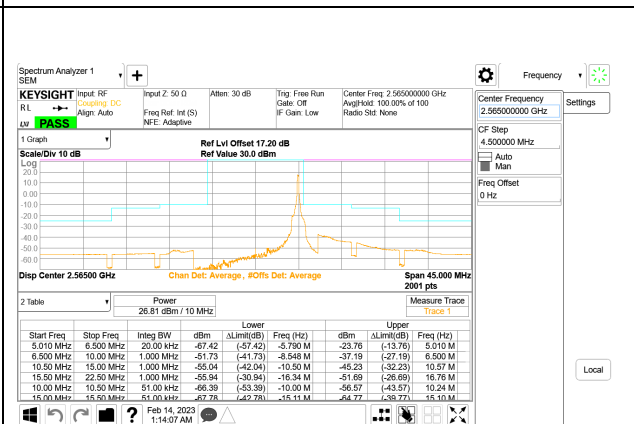

LTE B7 5MHz QPSK High Channel RB1-0, ID:25780

LTE B7 10MHz QPSK Low Channel RB1-0, ID:25780

LTE B7 5MHz QPSK High Channel RB1-24, ID:25780

LTE B7 10MHz QPSK Low Channel RB1-49, ID:25780

LTE B7 5MHz QPSK High Channel RB25-0, ID:25780

LTE B7 10MHz QPSK Low Channel RB50-0, ID:25780

LTE B7 10MHz QPSK Middle Channel RB1-0, ID:25780

LTE B7 10MHz QPSK High Channel RB1-0, ID:25780

LTE B7 10MHz QPSK Middle Channel RB1-49, ID:25780

LTE B7 10MHz QPSK High Channel RB1-49, ID:25780

LTE B7 10MHz QPSK Middle Channel RB50-0, ID:25780

LTE B7 10MHz QPSK High Channel RB50-0, ID:25780

LTE B7 15MHz QPSK High Channel RB1-0, ID:25780

LTE B7 20MHz QPSK Low Channel RB1-0, ID:25780

LTE B7 15MHz QPSK High Channel RB1-74, ID:25780