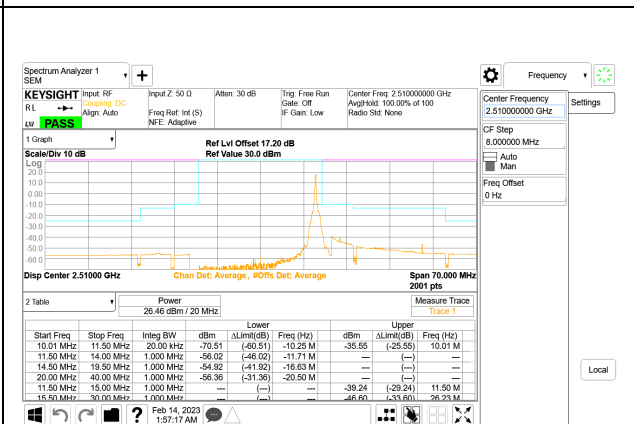

LTE B7 10MHz QPSK Low Channel RB50-0, ID:25780

LTE B7 10MHz QPSK Middle Channel RB1-0, ID:25780

LTE B7 10MHz QPSK High Channel RB1-0, ID:25780

LTE B7 10MHz QPSK Middle Channel RB1-49, ID:25780

LTE B7 10MHz QPSK High Channel RB1-49, ID:25780

LTE B7 10MHz QPSK Middle Channel RB50-0, ID:25780

LTE B7 10MHz QPSK High Channel RB50-0, ID:25780

LTE B7 15MHz QPSK High Channel RB1-0, ID:25780

LTE B7 20MHz QPSK Low Channel RB1-0, ID:25780

LTE B7 15MHz QPSK High Channel RB1-74, ID:25780

LTE B7 20MHz QPSK Low Channel RB1-99, ID:25780

LTE B7 15MHz QPSK High Channel RB75-0, ID:25780

LTE B7 20MHz QPSK Low Channel RB100-0, ID:25780

5G NR n7 EMISSION MASK

5G NR n7 5MHz BPSK Low Channel RB1-0, ID:27957