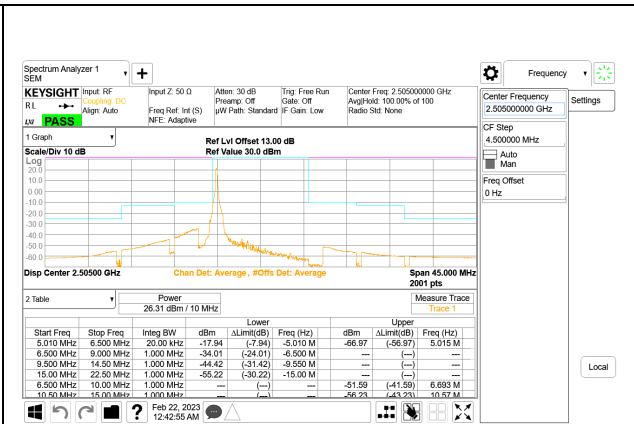

5G NR n7 5MHz BPSK Middle Channel RB1-0, ID:27957

5G NR n7 5MHz BPSK Low Channel RB1-24, ID:27957

5G NR n7 5MHz BPSK Middle Channel RB1-24, ID:27957

5G NR n7 5MHz BPSK Low Channel RB25-0, ID:27957

5G NR n7 5MHz BPSK Middle Channel RB25-0, ID:27957

5G NR n7 5MHz BPSK High Channel RB1-0, ID:27957

5G NR n7 10MHz BPSK Low Channel RB1-0, ID:27957

5G NR n7 5MHz BPSK High Channel RB1-24, ID:27957

5G NR n7 10MHz BPSK Low Channel RB1-51, ID:27957

5G NR n7 5MHz BPSK High Channel RB25-0, ID:27957