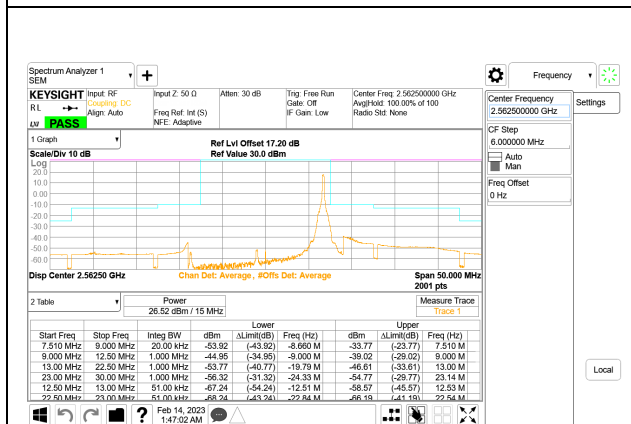

LTE B7 10MHz QPSK Low Channel RB50-0, ID:25780

LTE B7 10MHz QPSK Middle Channel RB1-0, ID:25780

LTE B7 10MHz QPSK High Channel RB1-0, ID:25780

LTE B7 10MHz QPSK Middle Channel RB1-49, ID:25780

LTE B7 10MHz QPSK High Channel RB1-49, ID:25780

LTE B7 10MHz QPSK Middle Channel RB50-0, ID:25780

LTE B7 10MHz QPSK High Channel RB50-0, ID:25780

LTE B7 15MHz QPSK High Channel RB1-0, ID:25780

LTE B7 20MHz QPSK Low Channel RB1-0, ID:25780

LTE B7 15MHz QPSK High Channel RB1-74, ID:25780

LTE B7 20MHz QPSK Low Channel RB1-99, ID:25780

LTE B7 15MHz QPSK High Channel RB75-0, ID:25780

LTE B7 20MHz QPSK Low Channel RB100-0, ID:25780

5G NR n7 EMISSION MASK

5G NR n7 5MHz BPSK Low Channel RB1-0, ID:27957