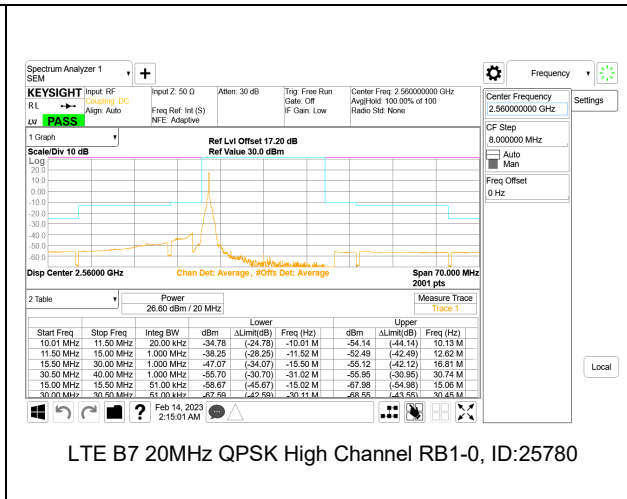

LTE B7 10MHz QPSK Low Channel RB50-0, ID:25780

LTE B7 10MHz QPSK Middle Channel RB1-0, ID:25780

LTE B7 10MHz QPSK High Channel RB1-0, ID:25780

LTE B7 10MHz QPSK Middle Channel RB1-49, ID:25780

LTE B7 10MHz QPSK High Channel RB1-49, ID:25780

LTE B7 10MHz QPSK Middle Channel RB50-0, ID:25780

LTE B7 10MHz QPSK High Channel RB50-0, ID:25780

LTE B7 15MHz QPSK High Channel RB1-0, ID:25780

LTE B7 20MHz QPSK Low Channel RB1-0, ID:25780

LTE B7 15MHz QPSK High Channel RB1-74, ID:25780

LTE B7 20MHz QPSK Low Channel RB1-99, ID:25780

LTE B7 15MHz QPSK High Channel RB75-0, ID:25780

LTE B7 20MHz QPSK Low Channel RB100-0, ID:25780

5G NR n7 EMISSION MASK

5G NR n7 5MHz BPSK Low Channel RB1-0, ID:27957