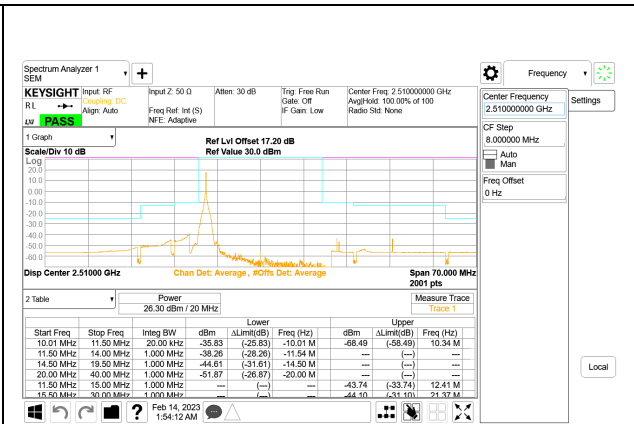

LTE B7 10MHz QPSK Middle Channel RB50-0, ID:25780

LTE B7 10MHz QPSK High Channel RB50-0, ID:25780

LTE B7 15MHz QPSK High Channel RB1-0, ID:25780

LTE B7 20MHz QPSK Low Channel RB1-0, ID:25780

LTE B7 15MHz QPSK High Channel RB1-74, ID:25780

LTE B7 20MHz QPSK Low Channel RB1-99, ID:25780

LTE B7 15MHz QPSK High Channel RB75-0, ID:25780

LTE B7 20MHz QPSK Low Channel RB100-0, ID:25780

5G NR n7 EMISSION MASK

5G NR n7 5MHz BPSK Low Channel RB1-0, ID:27957