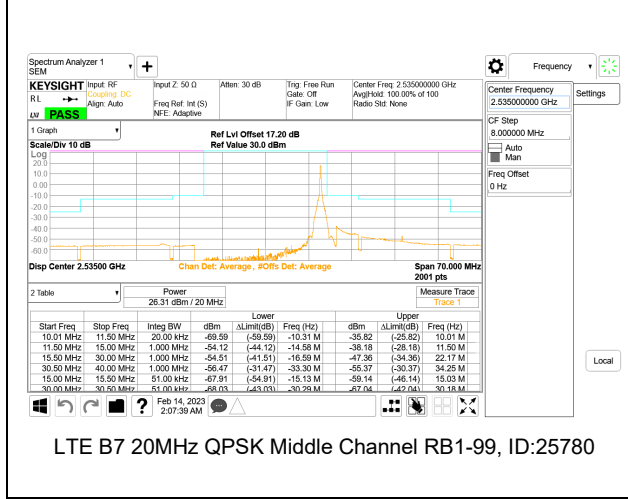

LTE B7 10MHz QPSK Low Channel RB50-0, ID:25780

LTE B7 10MHz QPSK Middle Channel RB1-0, ID:25780

LTE B7 10MHz QPSK High Channel RB1-0, ID:25780

LTE B7 10MHz QPSK Middle Channel RB1-49, ID:25780

LTE B7 10MHz QPSK High Channel RB1-49, ID:25780

LTE B7 10MHz QPSK Middle Channel RB50-0, ID:25780

LTE B7 10MHz QPSK High Channel RB50-0, ID:25780

LTE B7 15MHz QPSK High Channel RB1-0, ID:25780

LTE B7 20MHz QPSK Low Channel RB1-0, ID:25780

LTE B7 15MHz QPSK High Channel RB1-74, ID:25780

LTE B7 20MHz QPSK Low Channel RB1-99, ID:25780

LTE B7 15MHz QPSK High Channel RB75-0, ID:25780

LTE B7 20MHz QPSK Low Channel RB100-0, ID:25780

5G NR n7 EMISSION MASK

5G NR n7 5MHz BPSK Low Channel RB1-0, ID:27957