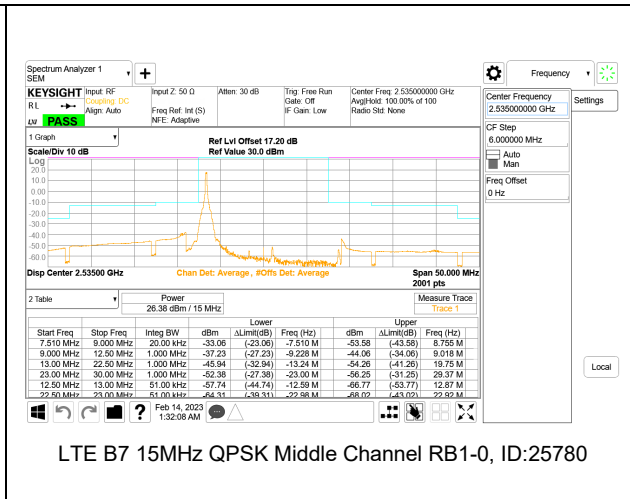

LTE B7 5MHz QPSK High Channel RB1-0, ID:25780

LTE B7 10MHz QPSK Low Channel RB1-0, ID:25780

LTE B7 5MHz QPSK High Channel RB1-24, ID:25780

LTE B7 10MHz QPSK Low Channel RB1-49, ID:25780

LTE B7 5MHz QPSK High Channel RB25-0, ID:25780

LTE B7 10MHz QPSK Low Channel RB50-0, ID:25780

LTE B7 10MHz QPSK Middle Channel RB1-0, ID:25780

LTE B7 10MHz QPSK High Channel RB1-0, ID:25780

LTE B7 10MHz QPSK Middle Channel RB1-49, ID:25780

LTE B7 10MHz QPSK High Channel RB1-49, ID:25780

LTE B7 10MHz QPSK Middle Channel RB50-0, ID:25780

LTE B7 10MHz QPSK High Channel RB50-0, ID:25780

LTE B7 15MHz QPSK High Channel RB1-0, ID:25780

LTE B7 20MHz QPSK Low Channel RB1-0, ID:25780

LTE B7 15MHz QPSK High Channel RB1-74, ID:25780