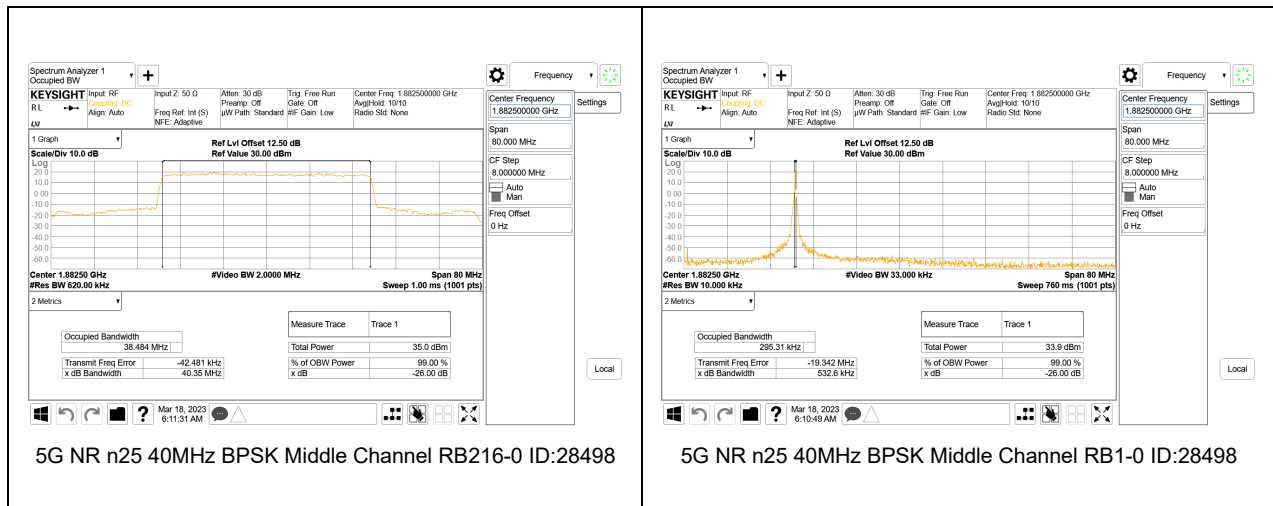

5G NR n25

9.1.7. LTE BAND 26 AND 5G NR n26 (PART 90S)

LTE BAND 26

Intentionally Blank

5G NR n26

5G NR n26 5MHz BPSK Middle Channel RB25-0 ID:28498

5G NR n26 10MHz BPSK Middle Channel RB50-0 ID:28498

5G NR n26 10MHz BPSK Middle Channel RB75-0 ID:28498

Intentionally Blank

9.1.8. LTE BAND 26 AND 5G NR n26 (PART 22)

LTE BAND 26

5G NR n26

Intentionally Blank

9.1.9. LTE BAND 30 AND 5G NR n30

LTE B30 5MHz QPSK Middle Channel RB25-0 ID:28567

LTE B30 10MHz QPSK Middle Channel RB50-0 ID:28567

LTE B30 10MHz QPSK Middle Channel RB1-0 ID:28567

Intentionally Blank

5G NR n30

5G NR n30 5MHz BPSK Middle Channel RB25-0 ID:28498

5G NR n30 10MHz BPSK Middle Channel RB50-0 ID:28498

5G NR n30 10MHz BPSK Middle Channel RB1-0 ID:28498