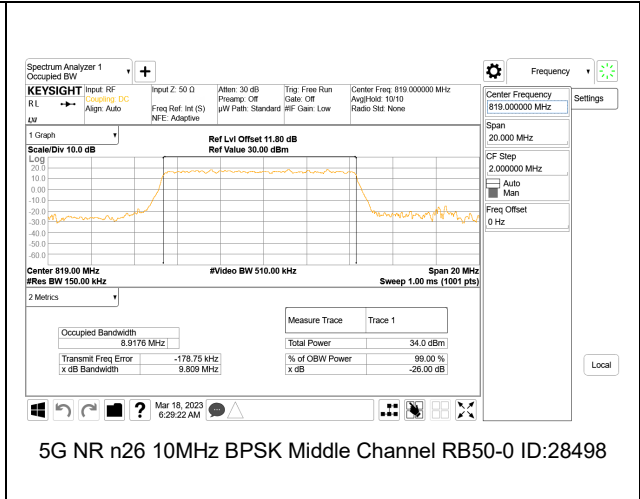

5G NR n25

9.1.7. LTE BAND 26 AND 5G NR n26 (PART 90S)

LTE BAND 26

Intentionally Blank

5G NR n26

5G NR n26 5MHz BPSK Middle Channel RB25-0 ID:28498

5G NR n26 10MHz BPSK Middle Channel RB50-0 ID:28498

5G NR n26 10MHz BPSK Middle Channel RB75-0 ID:28498

Intentionally Blank

9.1.8. LTE BAND 26 AND 5G NR n26 (PART 22)

LTE BAND 26

5G NR n26

Intentionally Blank

9.1.9. LTE BAND 30 AND 5G NR n30

LTE B30 5MHz QPSK Middle Channel RB25-0 ID:28567

LTE B30 10MHz QPSK Middle Channel RB50-0 ID:28567

LTE B30 10MHz QPSK Middle Channel RB1-0 ID:28567

Intentionally Blank

5G NR n30

5G NR n30 5MHz BPSK Middle Channel RB25-0 ID:28498

5G NR n30 10MHz BPSK Middle Channel RB50-0 ID:28498

5G NR n30 10MHz BPSK Middle Channel RB1-0 ID:28498