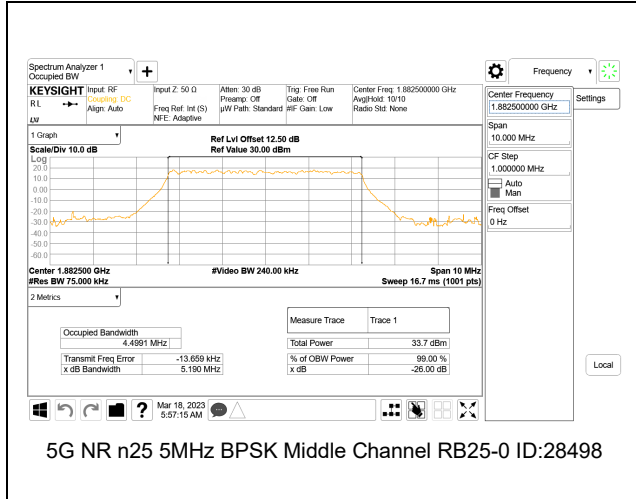

5G NR n25

9.1.7. LTE BAND 26 AND 5G NR n26 (PART 90S)

LTE BAND 26

Intentionally Blank

5G NR n26

5G NR n26 5MHz BPSK Middle Channel RB25-0 ID:28498

5G NR n26 10MHz BPSK Middle Channel RB50-0 ID:28498

5G NR n26 10MHz BPSK Middle Channel RB75-0 ID:28498

Intentionally Blank

9.1.8. LTE BAND 26 AND 5G NR n26 (PART 22)

LTE BAND 26

5G NR n26

Intentionally Blank

9.1.9. LTE BAND 30 AND 5G NR n30

LTE B30 5MHz QPSK Middle Channel RB25-0 ID:28567

LTE B30 10MHz QPSK Middle Channel RB50-0 ID:28567

LTE B30 10MHz QPSK Middle Channel RB1-0 ID:28567

Intentionally Blank

5G NR n30

5G NR n30 5MHz BPSK Middle Channel RB25-0 ID:28498

5G NR n30 10MHz BPSK Middle Channel RB50-0 ID:28498

5G NR n30 10MHz BPSK Middle Channel RB1-0 ID:28498