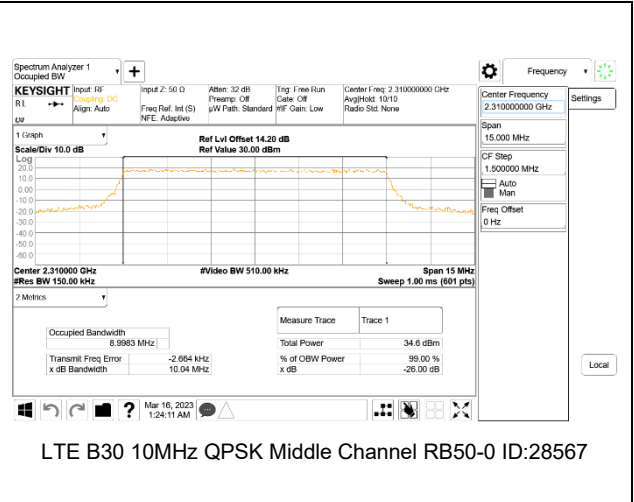

Intentionally Blank

9.1.8. LTE BAND 26 AND 5G NR n26 (PART 22)

LTE BAND 26

5G NR n26

Intentionally Blank

9.1.9. LTE BAND 30 AND 5G NR n30

LTE B30 5MHz QPSK Middle Channel RB25-0 ID:28567

LTE B30 10MHz QPSK Middle Channel RB50-0 ID:28567

LTE B30 10MHz QPSK Middle Channel RB1-0 ID:28567

Intentionally Blank

5G NR n30

5G NR n30 5MHz BPSK Middle Channel RB25-0 ID:28498

5G NR n30 10MHz BPSK Middle Channel RB50-0 ID:28498

5G NR n30 10MHz BPSK Middle Channel RB1-0 ID:28498