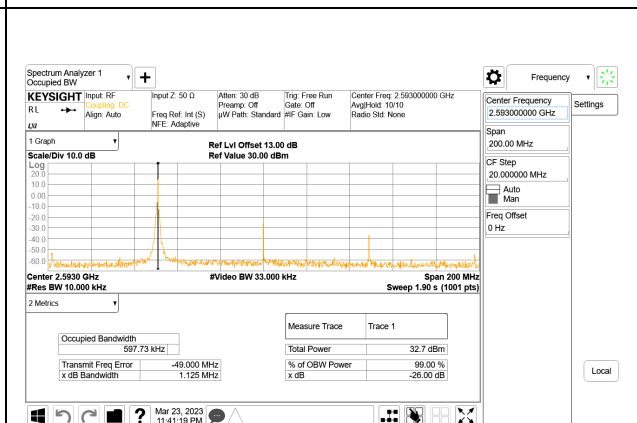

5G NR n41 70MHz BPSK Middle Channel RB180-0 ID:28498

5G NR n41 80MHz BPSK Middle Channel RB216-0 ID:28498

5G NR n41 90MHz BPSK Middle Channel RB243-0 ID:28498

5G NR n41 100MHz BPSK Middle Channel RB270-0 ID:28498

5G NR n41 100MHz BPSK Middle Channel RB1-0 ID:28498

9.1.11. LTE BAND 48 AND 5G NR n48

LTE BAND 48

5G NR n48