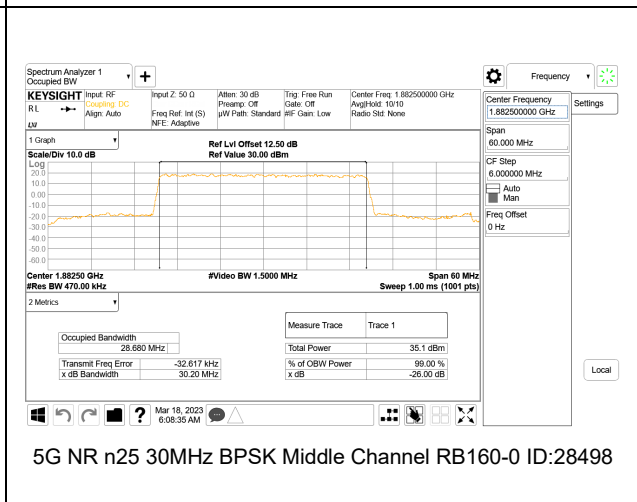

5G NR n25

9.1.7. LTE BAND 26 AND 5G NR n26 (PART 90S)

LTE BAND 26

Intentionally Blank

5G NR n26

5G NR n26 5MHz BPSK Middle Channel RB25-0 ID:28498

5G NR n26 10MHz BPSK Middle Channel RB50-0 ID:28498

5G NR n26 10MHz BPSK Middle Channel RB75-0 ID:28498

Intentionally Blank

9.1.8. LTE BAND 26 AND 5G NR n26 (PART 22)

LTE BAND 26

5G NR n26

Intentionally Blank

9.1.9. LTE BAND 30 AND 5G NR n30

LTE B30 5MHz QPSK Middle Channel RB25-0 ID:28567

LTE B30 10MHz QPSK Middle Channel RB50-0 ID:28567

LTE B30 10MHz QPSK Middle Channel RB1-0 ID:28567

Intentionally Blank

5G NR n30

5G NR n30 5MHz BPSK Middle Channel RB25-0 ID:28498

5G NR n30 10MHz BPSK Middle Channel RB50-0 ID:28498

5G NR n30 10MHz BPSK Middle Channel RB1-0 ID:28498