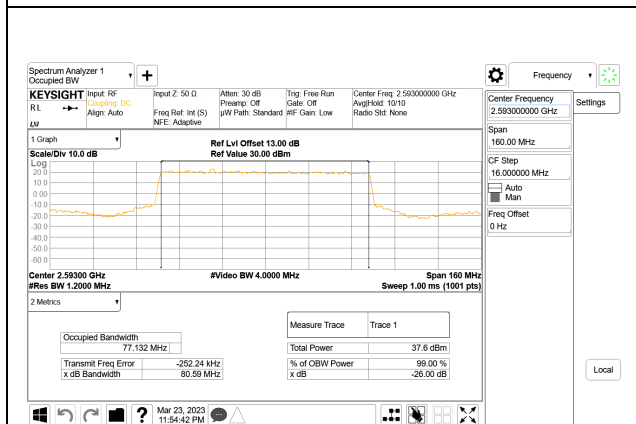

5G NR n41 80MHz BPSK Middle Channel RB216-0 ID:28498