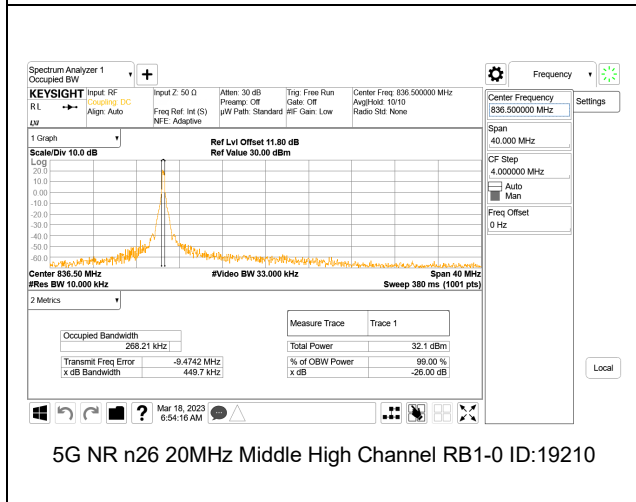

5G NR n25

9.1.7. LTE BAND 26 AND 5G NR n26 (PART 90S)

LTE BAND 26

Intentionally Blank

5G NR n26

5G NR n26 5MHz BPSK Middle Channel RB25-0 ID:28498

5G NR n26 10MHz BPSK Middle Channel RB50-0 ID:28498

5G NR n26 10MHz BPSK Middle Channel RB75-0 ID:28498

Intentionally Blank

9.1.8. LTE BAND 26 AND 5G NR n26 (PART 22)

LTE BAND 26

5G NR n26

Intentionally Blank

9.1.9. LTE BAND 30 AND 5G NR n30

LTE B30 5MHz QPSK Middle Channel RB25-0 ID:28567

LTE B30 10MHz QPSK Middle Channel RB50-0 ID:28567