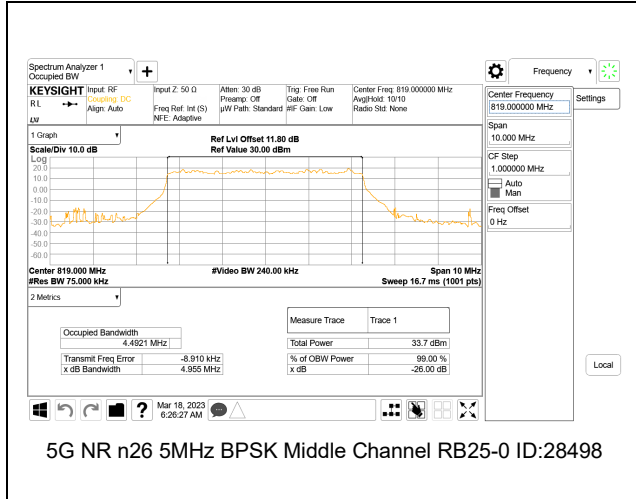

5G NR n25

9.1.7. LTE BAND 26 AND 5G NR n26 (PART 90S)

LTE BAND 26

Intentionally Blank

5G NR n26

5G NR n26 5MHz BPSK Middle Channel RB25-0 ID:28498

5G NR n26 10MHz BPSK Middle Channel RB50-0 ID:28498

5G NR n26 10MHz BPSK Middle Channel RB75-0 ID:28498

Intentionally Blank

9.1.8. LTE BAND 26 AND 5G NR n26 (PART 22)

LTE BAND 26

5G NR n26

Intentionally Blank

9.1.9. LTE BAND 30 AND 5G NR n30

LTE B30 5MHz QPSK Middle Channel RB25-0 ID:28567

LTE B30 10MHz QPSK Middle Channel RB50-0 ID:28567

LTE B30 10MHz QPSK Middle Channel RB1-0 ID:28567

Intentionally Blank

5G NR n30

5G NR n30 5MHz BPSK Middle Channel RB25-0 ID:28498

5G NR n30 10MHz BPSK Middle Channel RB50-0 ID:28498

5G NR n30 10MHz BPSK Middle Channel RB1-0 ID:28498