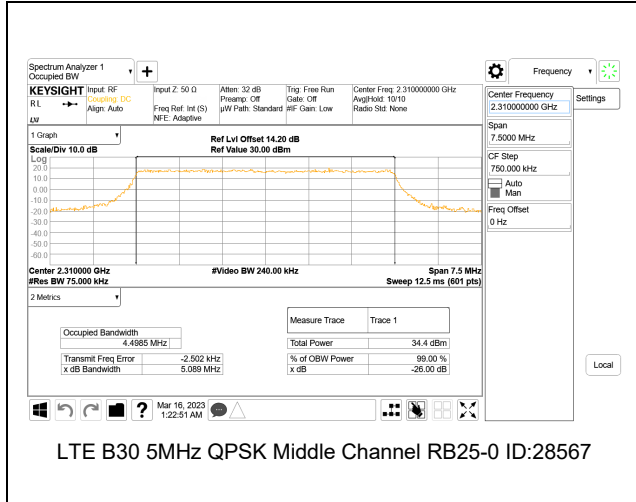

5G NR n25

9.1.7. LTE BAND 26 AND 5G NR n26 (PART 90S)

LTE BAND 26

Intentionally Blank

5G NR n26

5G NR n26 5MHz BPSK Middle Channel RB25-0 ID:28498

5G NR n26 10MHz BPSK Middle Channel RB50-0 ID:28498

5G NR n26 10MHz BPSK Middle Channel RB75-0 ID:28498

Intentionally Blank

9.1.8. LTE BAND 26 AND 5G NR n26 (PART 22)

LTE BAND 26

5G NR n26

Intentionally Blank

9.1.9. LTE BAND 30 AND 5G NR n30

LTE B30 5MHz QPSK Middle Channel RB25-0 ID:28567

LTE B30 10MHz QPSK Middle Channel RB50-0 ID:28567

LTE B30 10MHz QPSK Middle Channel RB1-0 ID:28567

Intentionally Blank

5G NR n30

5G NR n30 5MHz BPSK Middle Channel RB25-0 ID:28498

5G NR n30 10MHz BPSK Middle Channel RB50-0 ID:28498

5G NR n30 10MHz BPSK Middle Channel RB1-0 ID:28498