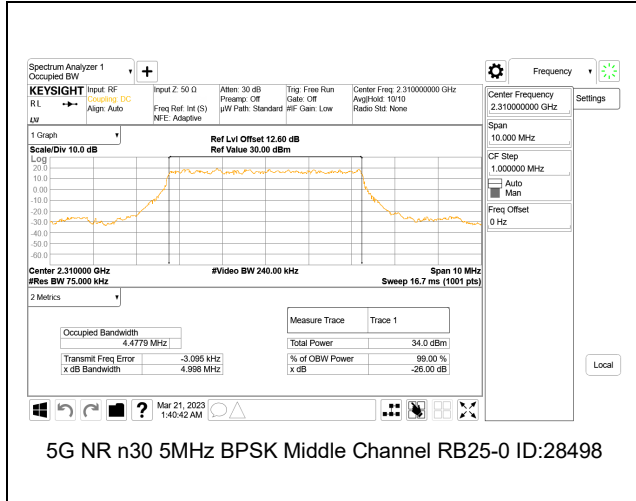

5G NR n25

9.1.7. LTE BAND 26 AND 5G NR n26 (PART 90S)

LTE BAND 26

Intentionally Blank

5G NR n26

5G NR n26 5MHz BPSK Middle Channel RB25-0 ID:28498

5G NR n26 10MHz BPSK Middle Channel RB50-0 ID:28498

5G NR n26 10MHz BPSK Middle Channel RB75-0 ID:28498

Intentionally Blank

9.1.8. LTE BAND 26 AND 5G NR n26 (PART 22)

LTE BAND 26

5G NR n26

Intentionally Blank

9.1.9. LTE BAND 30 AND 5G NR n30

LTE B30 5MHz QPSK Middle Channel RB25-0 ID:28567

LTE B30 10MHz QPSK Middle Channel RB50-0 ID:28567

LTE B30 10MHz QPSK Middle Channel RB1-0 ID:28567

Intentionally Blank

5G NR n30

5G NR n30 5MHz BPSK Middle Channel RB25-0 ID:28498

5G NR n30 10MHz BPSK Middle Channel RB50-0 ID:28498

5G NR n30 10MHz BPSK Middle Channel RB1-0 ID:28498