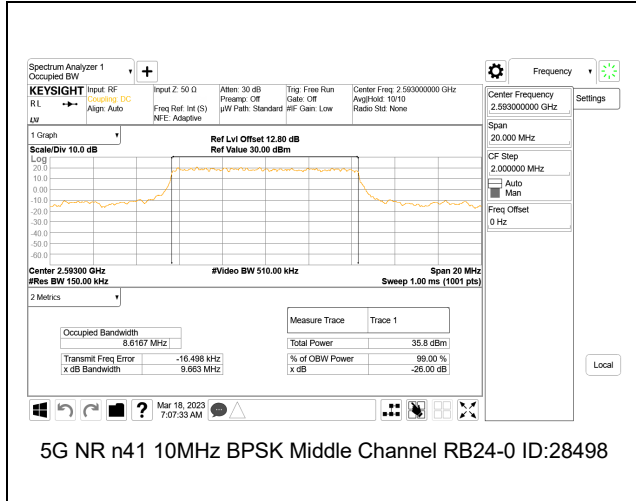

Intentionally Blank

9.1.8. LTE BAND 26 AND 5G NR n26 (PART 22)

LTE BAND 26

5G NR n26

Intentionally Blank

9.1.9. LTE BAND 30 AND 5G NR n30

LTE B30 5MHz QPSK Middle Channel RB25-0 ID:28567

LTE B30 10MHz QPSK Middle Channel RB50-0 ID:28567

LTE B30 10MHz QPSK Middle Channel RB1-0 ID:28567

Intentionally Blank

5G NR n30

5G NR n30 5MHz BPSK Middle Channel RB25-0 ID:28498

5G NR n30 10MHz BPSK Middle Channel RB50-0 ID:28498

5G NR n30 10MHz BPSK Middle Channel RB1-0 ID:28498

Intentionally Blank

9.1.10. LTE BAND 41 AND 5G NR n41

LTE BAND 41

5G NR n41

5G NR n41 10MHz BPSK Middle Channel RB24-0 ID:28498

5G NR n41 15MHz BPSK Middle Channel RB36-0 ID:28498

5G NR n41 20MHz BPSK Middle Channel RB50-0