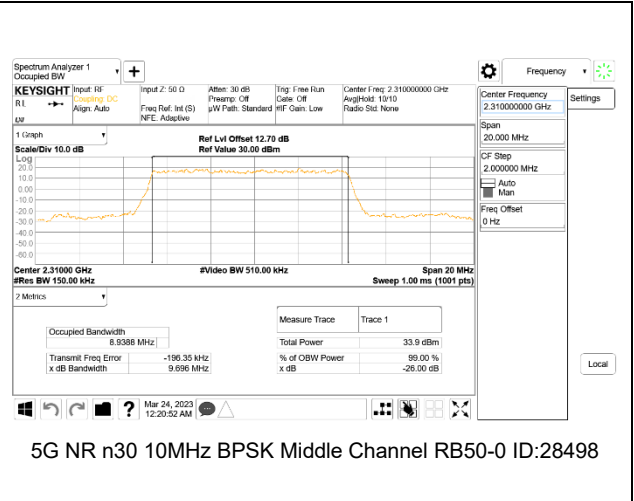

5G NR n25

9.1.7. LTE BAND 26 AND 5G NR n26 (PART 90S)

LTE BAND 26

Intentionally Blank

5G NR n26

5G NR n26 5MHz BPSK Middle Channel RB25-0 ID:28498

5G NR n26 10MHz BPSK Middle Channel RB50-0 ID:28498

5G NR n26 10MHz BPSK Middle Channel RB75-0 ID:28498

Intentionally Blank

9.1.8. LTE BAND 26 AND 5G NR n26 (PART 22)

LTE BAND 26

5G NR n26

Intentionally Blank

9.1.9. LTE BAND 30 AND 5G NR n30

LTE B30 5MHz QPSK Middle Channel RB25-0 ID:28567

LTE B30 10MHz QPSK Middle Channel RB50-0 ID:28567

LTE B30 10MHz QPSK Middle Channel RB1-0 ID:28567

Intentionally Blank

5G NR n30

5G NR n30 5MHz BPSK Middle Channel RB25-0 ID:28498

5G NR n30 10MHz BPSK Middle Channel RB50-0 ID:28498

5G NR n30 10MHz BPSK Middle Channel RB1-0 ID:28498