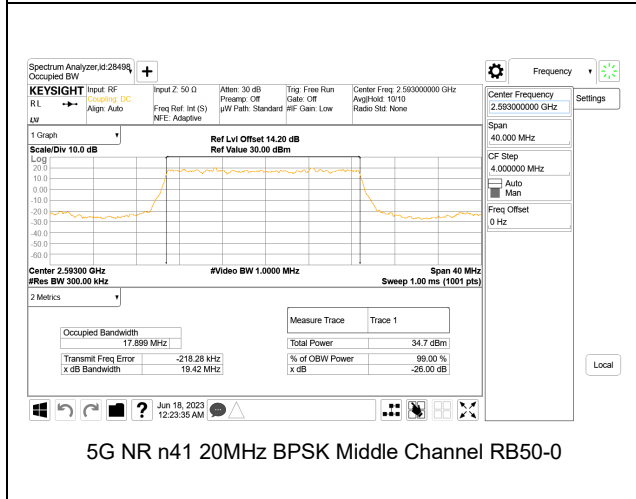

LTE B30 10MHz QPSK Middle Channel RB1-0 ID:28567

Intentionally Blank

5G NR n30

5G NR n30 5MHz BPSK Middle Channel RB25-0 ID:28498

5G NR n30 10MHz BPSK Middle Channel RB50-0 ID:28498

5G NR n30 10MHz BPSK Middle Channel RB1-0 ID:28498

Intentionally Blank

9.1.10. LTE BAND 41 AND 5G NR n41

LTE BAND 41

5G NR n41

5G NR n41 10MHz BPSK Middle Channel RB24-0 ID:28498

5G NR n41 15MHz BPSK Middle Channel RB36-0 ID:28498

5G NR n41 20MHz BPSK Middle Channel RB50-0