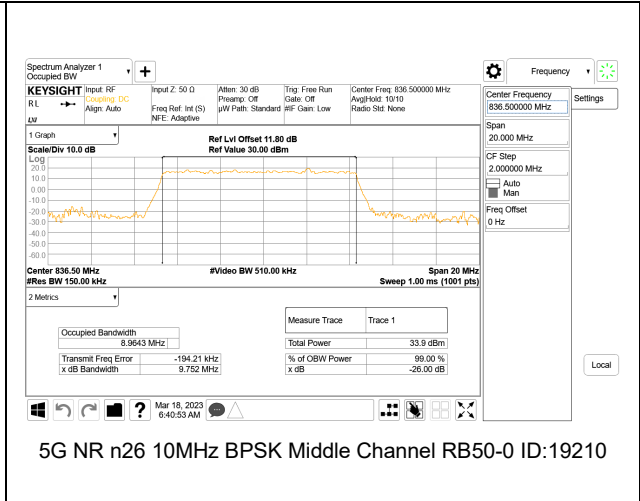

5G NR n25

9.1.7. LTE BAND 26 AND 5G NR n26 (PART 90S)

LTE BAND 26

Intentionally Blank

5G NR n26

5G NR n26 5MHz BPSK Middle Channel RB25-0 ID:28498

5G NR n26 10MHz BPSK Middle Channel RB50-0 ID:28498

5G NR n26 10MHz BPSK Middle Channel RB75-0 ID:28498

Intentionally Blank

9.1.8. LTE BAND 26 AND 5G NR n26 (PART 22)

LTE BAND 26

5G NR n26

Intentionally Blank

9.1.9. LTE BAND 30 AND 5G NR n30

LTE B30 5MHz QPSK Middle Channel RB25-0 ID:28567

LTE B30 10MHz QPSK Middle Channel RB50-0 ID:28567

LTE B30 10MHz QPSK Middle Channel RB1-0 ID:28567

Intentionally Blank

5G NR n30

5G NR n30 5MHz BPSK Middle Channel RB25-0 ID:28498

5G NR n30 10MHz BPSK Middle Channel RB50-0 ID:28498

5G NR n30 10MHz BPSK Middle Channel RB1-0 ID:28498