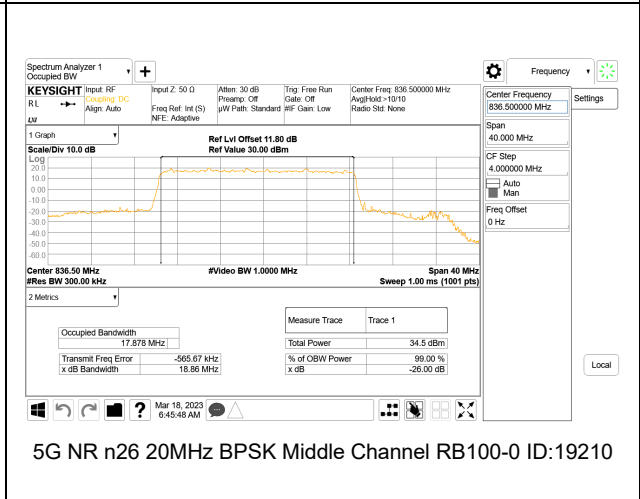

5G NR n25

9.1.7. LTE BAND 26 AND 5G NR n26 (PART 90S)

LTE BAND 26

Intentionally Blank

5G NR n26

5G NR n26 5MHz BPSK Middle Channel RB25-0 ID:28498

5G NR n26 10MHz BPSK Middle Channel RB50-0 ID:28498

5G NR n26 10MHz BPSK Middle Channel RB75-0 ID:28498

Intentionally Blank

9.1.8. LTE BAND 26 AND 5G NR n26 (PART 22)

LTE BAND 26

5G NR n26

Intentionally Blank

9.1.9. LTE BAND 30 AND 5G NR n30

LTE B30 5MHz QPSK Middle Channel RB25-0 ID:28567

LTE B30 10MHz QPSK Middle Channel RB50-0 ID:28567

LTE B30 10MHz QPSK Middle Channel RB1-0 ID:28567

Intentionally Blank

5G NR n30

5G NR n30 5MHz BPSK Middle Channel RB25-0 ID:28498

5G NR n30 10MHz BPSK Middle Channel RB50-0 ID:28498

5G NR n30 10MHz BPSK Middle Channel RB1-0 ID:28498