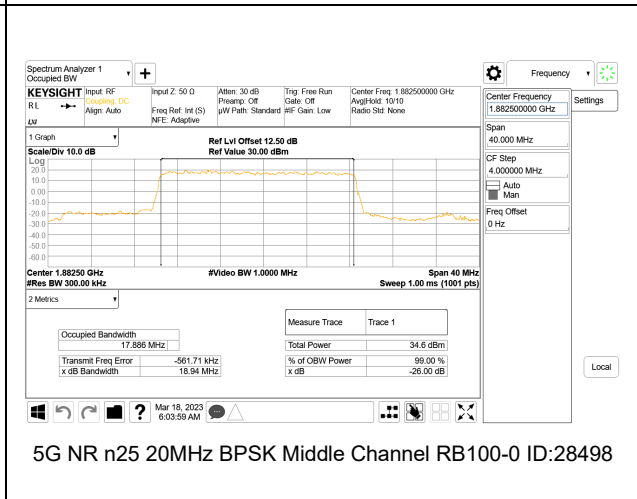

5G NR n25

9.1.7. LTE BAND 26 AND 5G NR n26 (PART 90S)

LTE BAND 26

Intentionally Blank

5G NR n26

5G NR n26 5MHz BPSK Middle Channel RB25-0 ID:28498

5G NR n26 10MHz BPSK Middle Channel RB50-0 ID:28498

5G NR n26 10MHz BPSK Middle Channel RB75-0 ID:28498

Intentionally Blank

9.1.8. LTE BAND 26 AND 5G NR n26 (PART 22)

LTE BAND 26

5G NR n26

Intentionally Blank

9.1.9. LTE BAND 30 AND 5G NR n30

LTE B30 5MHz QPSK Middle Channel RB25-0 ID:28567

LTE B30 10MHz QPSK Middle Channel RB50-0 ID:28567

LTE B30 10MHz QPSK Middle Channel RB1-0 ID:28567

Intentionally Blank

5G NR n30

5G NR n30 5MHz BPSK Middle Channel RB25-0 ID:28498

5G NR n30 10MHz BPSK Middle Channel RB50-0 ID:28498

5G NR n30 10MHz BPSK Middle Channel RB1-0 ID:28498