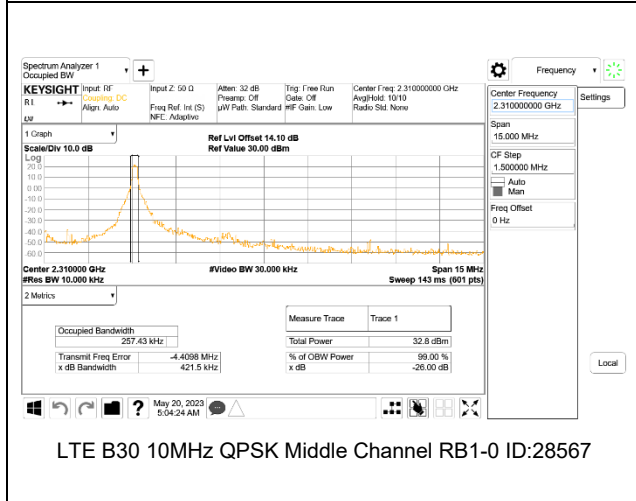

5G NR n25

9.1.7. LTE BAND 26 AND 5G NR n26 (PART 90S)

LTE BAND 26

Intentionally Blank

5G NR n26

5G NR n26 5MHz BPSK Middle Channel RB25-0 ID:28498

5G NR n26 10MHz BPSK Middle Channel RB50-0 ID:28498

5G NR n26 10MHz BPSK Middle Channel RB75-0 ID:28498

Intentionally Blank

9.1.8. LTE BAND 26 AND 5G NR n26 (PART 22)

LTE BAND 26

5G NR n26

Intentionally Blank

9.1.9. LTE BAND 30 AND 5G NR n30

LTE B30 5MHz QPSK Middle Channel RB25-0 ID:28567

LTE B30 10MHz QPSK Middle Channel RB50-0 ID:28567

LTE B30 10MHz QPSK Middle Channel RB1-0 ID:28567

Intentionally Blank

5G NR n30

5G NR n30 5MHz BPSK Middle Channel RB25-0 ID:28498

5G NR n30 10MHz BPSK Middle Channel RB50-0 ID:28498

5G NR n30 10MHz BPSK Middle Channel RB1-0 ID:28498