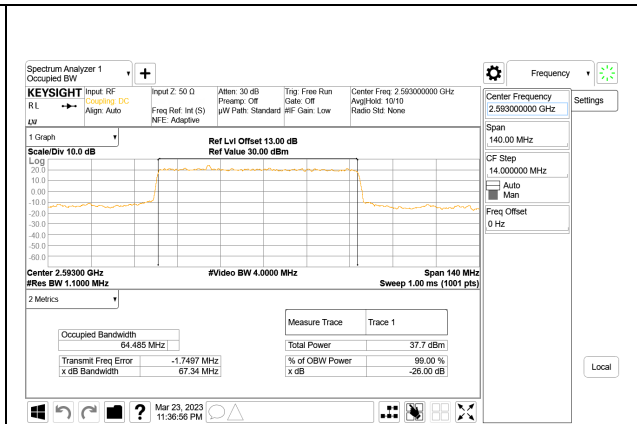

5G NR n41 30MHz BPSK Middle Channel RB75-0 ID:28498

5G NR n41 40MHz BPSK Middle Channel RB100-0 ID:28498

5G NR n41 50MHz BPSK Middle Channel RB128-0 ID:28498

5G NR n41 60MHz BPSK Middle Channel RB162-0 ID:28498

5G NR n41 70MHz BPSK Middle Channel RB180-0 ID:28498

5G NR n41 80MHz BPSK Middle Channel RB216-0 ID:28498

5G NR n41 90MHz BPSK Middle Channel RB243-0 ID:28498

5G NR n41 100MHz BPSK Middle Channel RB270-0 ID:28498