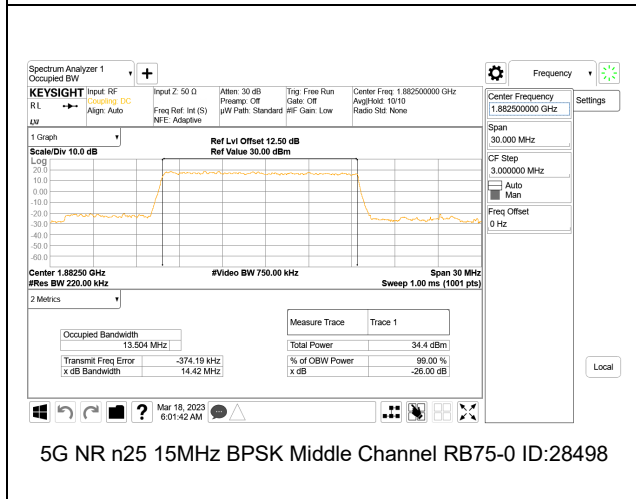

5G NR n25

9.1.7. LTE BAND 26 AND 5G NR n26 (PART 90S)

LTE BAND 26

Intentionally Blank

5G NR n26

5G NR n26 5MHz BPSK Middle Channel RB25-0 ID:28498

5G NR n26 10MHz BPSK Middle Channel RB50-0 ID:28498

5G NR n26 10MHz BPSK Middle Channel RB75-0 ID:28498

Intentionally Blank

9.1.8. LTE BAND 26 AND 5G NR n26 (PART 22)

LTE BAND 26

5G NR n26

Intentionally Blank

9.1.9. LTE BAND 30 AND 5G NR n30

LTE B30 5MHz QPSK Middle Channel RB25-0 ID:28567

LTE B30 10MHz QPSK Middle Channel RB50-0 ID:28567

LTE B30 10MHz QPSK Middle Channel RB1-0 ID:28567

Intentionally Blank

5G NR n30

5G NR n30 5MHz BPSK Middle Channel RB25-0 ID:28498

5G NR n30 10MHz BPSK Middle Channel RB50-0 ID:28498

5G NR n30 10MHz BPSK Middle Channel RB1-0 ID:28498