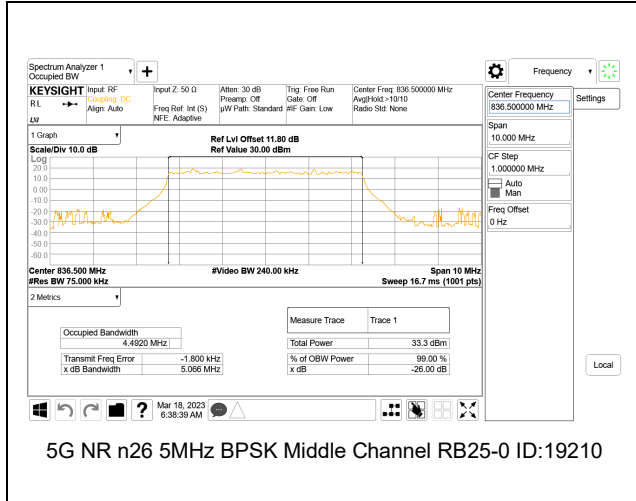

5G NR n25

9.1.7. LTE BAND 26 AND 5G NR n26 (PART 90S)

LTE BAND 26

Intentionally Blank

5G NR n26

5G NR n26 5MHz BPSK Middle Channel RB25-0 ID:28498

5G NR n26 10MHz BPSK Middle Channel RB50-0 ID:28498

5G NR n26 10MHz BPSK Middle Channel RB75-0 ID:28498

Intentionally Blank

9.1.8. LTE BAND 26 AND 5G NR n26 (PART 22)

LTE BAND 26

5G NR n26

Intentionally Blank

9.1.9. LTE BAND 30 AND 5G NR n30

LTE B30 5MHz QPSK Middle Channel RB25-0 ID:28567

LTE B30 10MHz QPSK Middle Channel RB50-0 ID:28567

LTE B30 10MHz QPSK Middle Channel RB1-0 ID:28567

Intentionally Blank

5G NR n30

5G NR n30 5MHz BPSK Middle Channel RB25-0 ID:28498

5G NR n30 10MHz BPSK Middle Channel RB50-0 ID:28498

5G NR n30 10MHz BPSK Middle Channel RB1-0 ID:28498