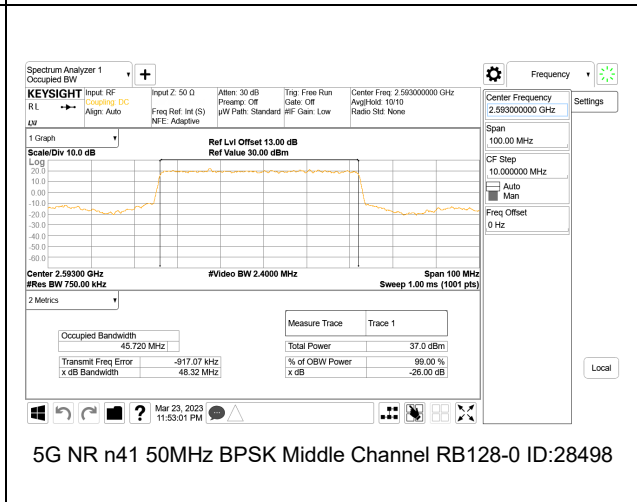

LTE B30 10MHz QPSK Middle Channel RB1-0 ID:28567

Intentionally Blank

5G NR n30

5G NR n30 5MHz BPSK Middle Channel RB25-0 ID:28498

5G NR n30 10MHz BPSK Middle Channel RB50-0 ID:28498

5G NR n30 10MHz BPSK Middle Channel RB1-0 ID:28498

Intentionally Blank

9.1.10. LTE BAND 41 AND 5G NR n41

LTE BAND 41

5G NR n41

5G NR n41 10MHz BPSK Middle Channel RB24-0 ID:28498

5G NR n41 15MHz BPSK Middle Channel RB36-0 ID:28498

5G NR n41 20MHz BPSK Middle Channel RB50-0

5G NR n41 30MHz BPSK Middle Channel RB75-0 ID:28498

5G NR n41 40MHz BPSK Middle Channel RB100-0 ID:28498

5G NR n41 50MHz BPSK Middle Channel RB128-0 ID:28498

5G NR n41 60MHz BPSK Middle Channel RB162-0 ID:28498