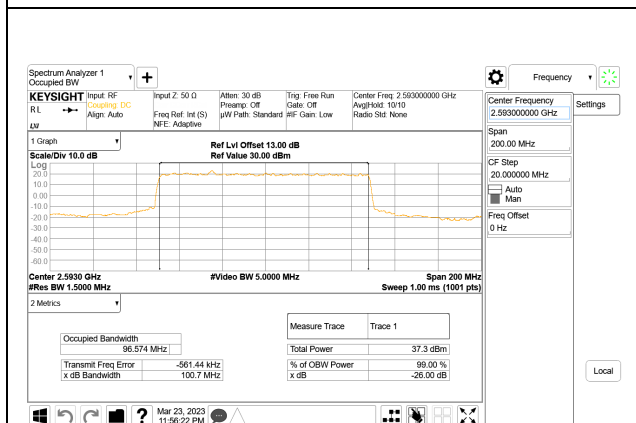

5G NR n41 100MHz BPSK Middle Channel RB270-0 ID:28498