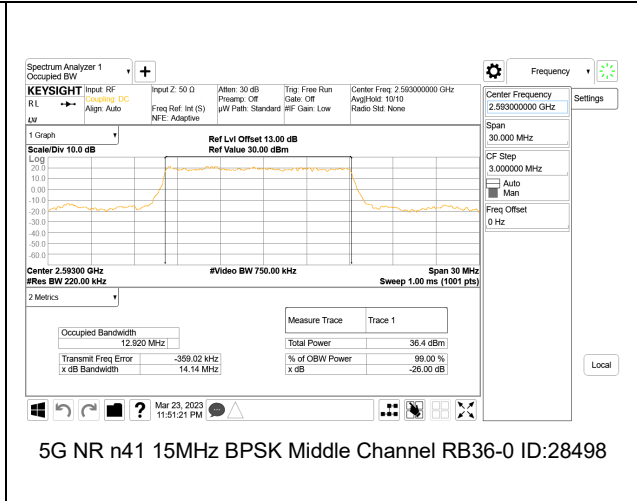

LTE B30 10MHz QPSK Middle Channel RB1-0 ID:28567

Intentionally Blank

5G NR n30

5G NR n30 5MHz BPSK Middle Channel RB25-0 ID:28498

5G NR n30 10MHz BPSK Middle Channel RB50-0 ID:28498

5G NR n30 10MHz BPSK Middle Channel RB1-0 ID:28498

Intentionally Blank

9.1.10. LTE BAND 41 AND 5G NR n41

LTE BAND 41

5G NR n41

5G NR n41 10MHz BPSK Middle Channel RB24-0 ID:28498

5G NR n41 15MHz BPSK Middle Channel RB36-0 ID:28498

5G NR n41 20MHz BPSK Middle Channel RB50-0

5G NR n41 30MHz BPSK Middle Channel RB75-0 ID:28498

5G NR n41 40MHz BPSK Middle Channel RB100-0 ID:28498

5G NR n41 50MHz BPSK Middle Channel RB128-0 ID:28498

5G NR n41 60MHz BPSK Middle Channel RB162-0 ID:28498