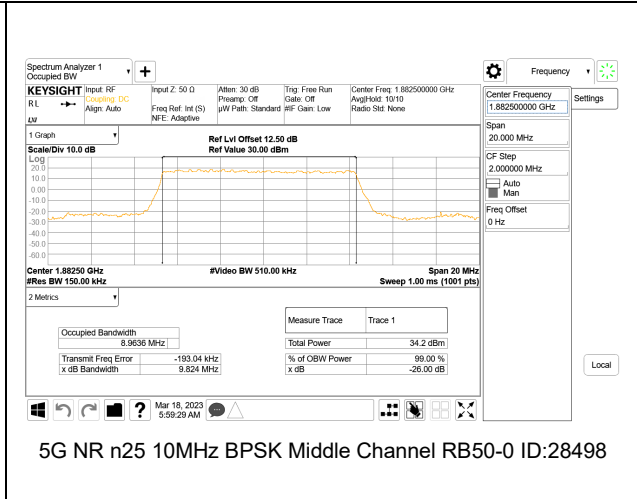

5G NR n25

9.1.7. LTE BAND 26 AND 5G NR n26 (PART 90S)

LTE BAND 26

Intentionally Blank

5G NR n26

5G NR n26 5MHz BPSK Middle Channel RB25-0 ID:28498

5G NR n26 10MHz BPSK Middle Channel RB50-0 ID:28498

5G NR n26 10MHz BPSK Middle Channel RB75-0 ID:28498

Intentionally Blank

9.1.8. LTE BAND 26 AND 5G NR n26 (PART 22)

LTE BAND 26

5G NR n26

Intentionally Blank

9.1.9. LTE BAND 30 AND 5G NR n30

LTE B30 5MHz QPSK Middle Channel RB25-0 ID:28567

LTE B30 10MHz QPSK Middle Channel RB50-0 ID:28567