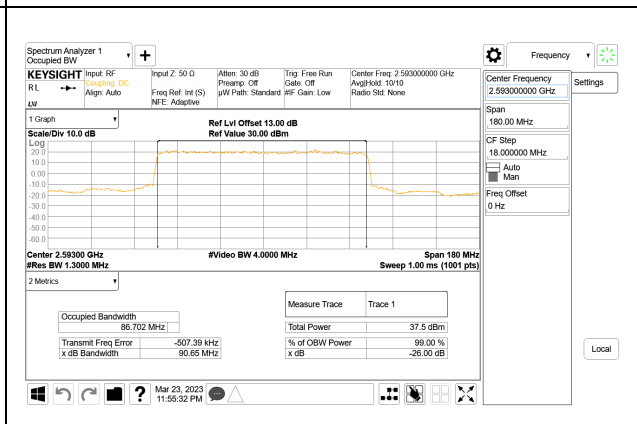

5G NR n41 90MHz BPSK Middle Channel RB243-0 ID:28498