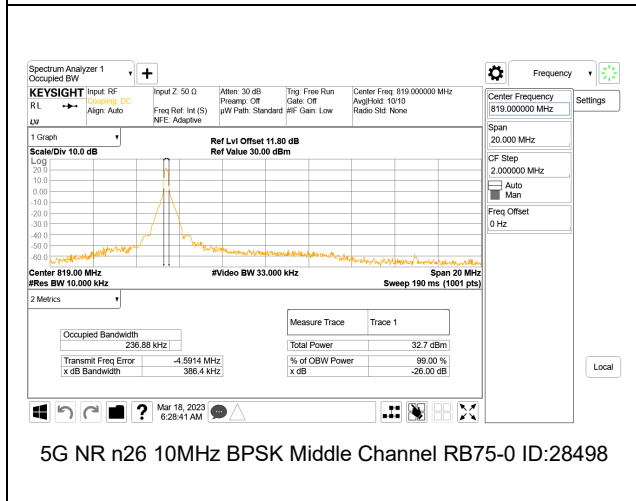

5G NR n25

9.1.7. LTE BAND 26 AND 5G NR n26 (PART 90S)

LTE BAND 26

Intentionally Blank

5G NR n26

5G NR n26 5MHz BPSK Middle Channel RB25-0 ID:28498

5G NR n26 10MHz BPSK Middle Channel RB50-0 ID:28498

5G NR n26 10MHz BPSK Middle Channel RB75-0 ID:28498

Intentionally Blank

9.1.8. LTE BAND 26 AND 5G NR n26 (PART 22)

LTE BAND 26

5G NR n26

Intentionally Blank

9.1.9. LTE BAND 30 AND 5G NR n30

LTE B30 5MHz QPSK Middle Channel RB25-0 ID:28567

LTE B30 10MHz QPSK Middle Channel RB50-0 ID:28567