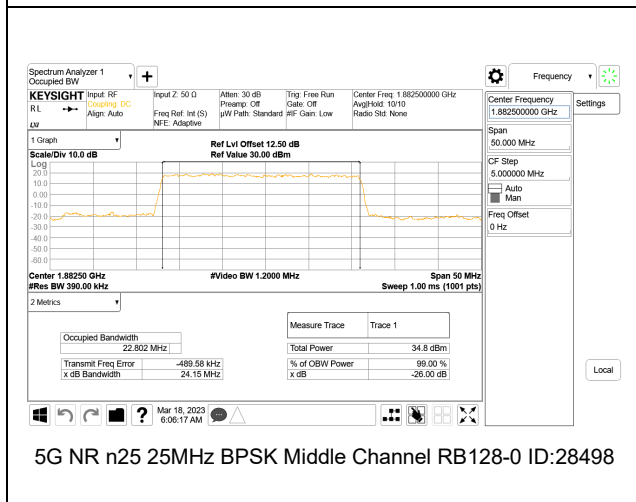

5G NR n25

9.1.7. LTE BAND 26 AND 5G NR n26 (PART 90S)

LTE BAND 26

Intentionally Blank

5G NR n26

5G NR n26 5MHz BPSK Middle Channel RB25-0 ID:28498

5G NR n26 10MHz BPSK Middle Channel RB50-0 ID:28498

5G NR n26 10MHz BPSK Middle Channel RB75-0 ID:28498

Intentionally Blank

9.1.8. LTE BAND 26 AND 5G NR n26 (PART 22)

LTE BAND 26

5G NR n26

Intentionally Blank

9.1.9. LTE BAND 30 AND 5G NR n30

LTE B30 5MHz QPSK Middle Channel RB25-0 ID:28567

LTE B30 10MHz QPSK Middle Channel RB50-0 ID:28567

LTE B30 10MHz QPSK Middle Channel RB1-0 ID:28567

Intentionally Blank

5G NR n30

5G NR n30 5MHz BPSK Middle Channel RB25-0 ID:28498

5G NR n30 10MHz BPSK Middle Channel RB50-0 ID:28498

5G NR n30 10MHz BPSK Middle Channel RB1-0 ID:28498