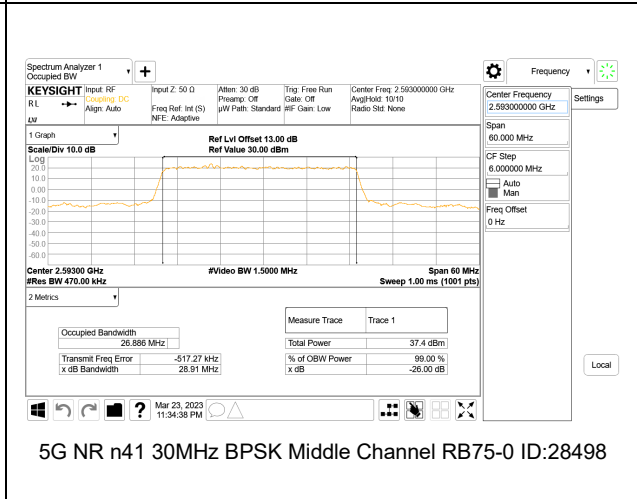

LTE B30 10MHz QPSK Middle Channel RB1-0 ID:28567

Intentionally Blank

5G NR n30

5G NR n30 5MHz BPSK Middle Channel RB25-0 ID:28498

5G NR n30 10MHz BPSK Middle Channel RB50-0 ID:28498

5G NR n30 10MHz BPSK Middle Channel RB1-0 ID:28498

Intentionally Blank

9.1.10. LTE BAND 41 AND 5G NR n41

LTE BAND 41

5G NR n41

5G NR n41 10MHz BPSK Middle Channel RB24-0 ID:28498

5G NR n41 15MHz BPSK Middle Channel RB36-0 ID:28498

5G NR n41 20MHz BPSK Middle Channel RB50-0