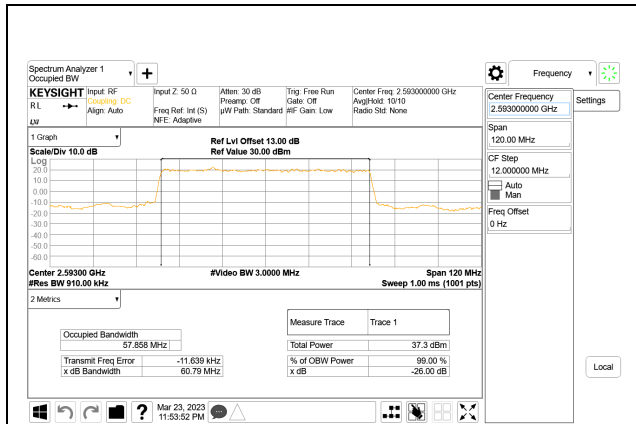

5G NR n41 60MHz BPSK Middle Channel RB162-0 ID:28498