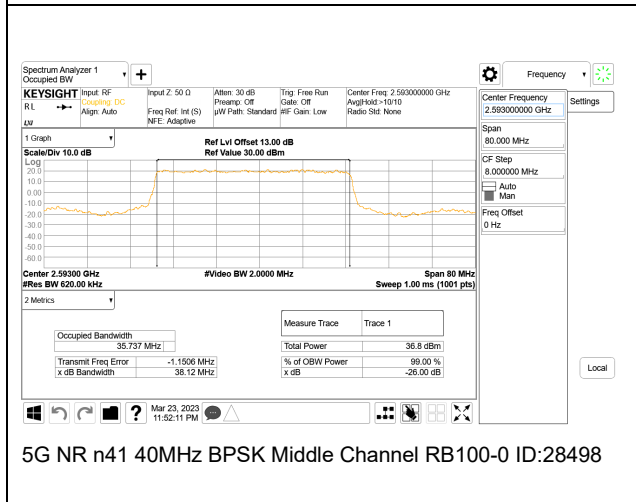

LTE B30 10MHz QPSK Middle Channel RB1-0 ID:28567

Intentionally Blank

5G NR n30

5G NR n30 5MHz BPSK Middle Channel RB25-0 ID:28498

5G NR n30 10MHz BPSK Middle Channel RB50-0 ID:28498

5G NR n30 10MHz BPSK Middle Channel RB1-0 ID:28498

Intentionally Blank

9.1.10. LTE BAND 41 AND 5G NR n41

LTE BAND 41

5G NR n41

5G NR n41 10MHz BPSK Middle Channel RB24-0 ID:28498

5G NR n41 15MHz BPSK Middle Channel RB36-0 ID:28498

5G NR n41 20MHz BPSK Middle Channel RB50-0

5G NR n41 30MHz BPSK Middle Channel RB75-0 ID:28498

5G NR n41 40MHz BPSK Middle Channel RB100-0 ID:28498

5G NR n41 50MHz BPSK Middle Channel RB128-0 ID:28498

5G NR n41 60MHz BPSK Middle Channel RB162-0 ID:28498