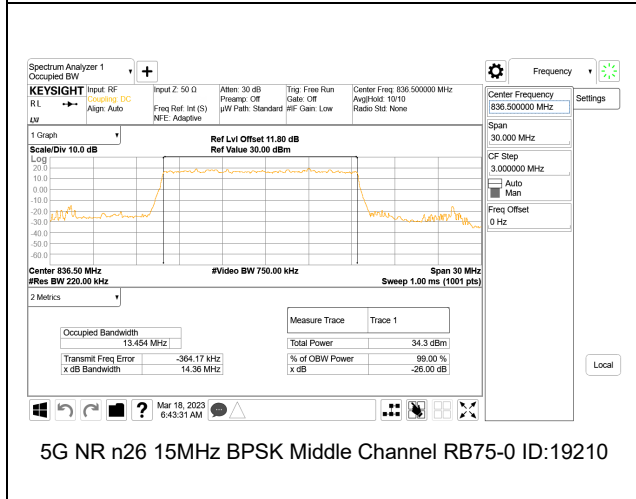

5G NR n25

9.1.7. LTE BAND 26 AND 5G NR n26 (PART 90S)

LTE BAND 26

Intentionally Blank

5G NR n26

5G NR n26 5MHz BPSK Middle Channel RB25-0 ID:28498

5G NR n26 10MHz BPSK Middle Channel RB50-0 ID:28498

5G NR n26 10MHz BPSK Middle Channel RB75-0 ID:28498

Intentionally Blank

9.1.8. LTE BAND 26 AND 5G NR n26 (PART 22)

LTE BAND 26

5G NR n26

Intentionally Blank

9.1.9. LTE BAND 30 AND 5G NR n30

LTE B30 5MHz QPSK Middle Channel RB25-0 ID:28567

LTE B30 10MHz QPSK Middle Channel RB50-0 ID:28567

LTE B30 10MHz QPSK Middle Channel RB1-0 ID:28567

Intentionally Blank

5G NR n30

5G NR n30 5MHz BPSK Middle Channel RB25-0 ID:28498

5G NR n30 10MHz BPSK Middle Channel RB50-0 ID:28498

5G NR n30 10MHz BPSK Middle Channel RB1-0 ID:28498