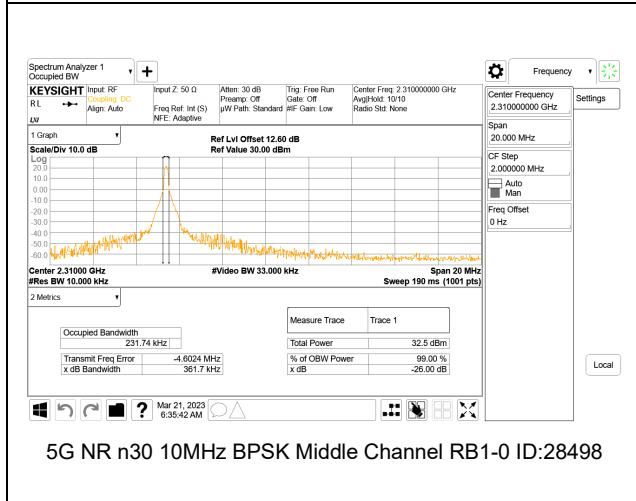

Intentionally Blank

9.1.8. LTE BAND 26 AND 5G NR n26 (PART 22)

LTE BAND 26

5G NR n26

Intentionally Blank

9.1.9. LTE BAND 30 AND 5G NR n30

LTE B30 5MHz QPSK Middle Channel RB25-0 ID:28567

LTE B30 10MHz QPSK Middle Channel RB50-0 ID:28567

LTE B30 10MHz QPSK Middle Channel RB1-0 ID:28567

Intentionally Blank

5G NR n30

5G NR n30 5MHz BPSK Middle Channel RB25-0 ID:28498

5G NR n30 10MHz BPSK Middle Channel RB50-0 ID:28498

5G NR n30 10MHz BPSK Middle Channel RB1-0 ID:28498

Intentionally Blank

9.1.10. LTE BAND 41 AND 5G NR n41

LTE BAND 41

5G NR n41

5G NR n41 10MHz BPSK Middle Channel RB24-0 ID:28498

5G NR n41 15MHz BPSK Middle Channel RB36-0 ID:28498

5G NR n41 20MHz BPSK Middle Channel RB50-0