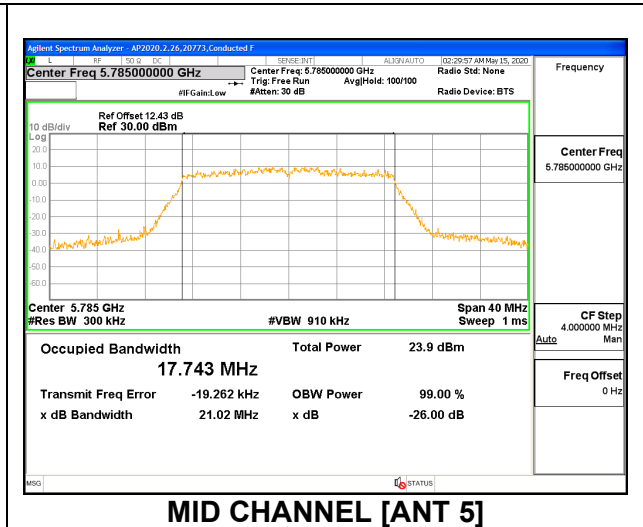

2TX ANT 6 + ANT 5 CDD MODE

Channel	Frequency (MHz)	99% Bandwidth ANT 6 (MHz)	26 dB Bandwidth ANT 6 (MHz)	99% Bandwidth ANT 5 (MHz)	26 dB Bandwidth ANT 5 (MHz)
Low	5745	17.800	21.03	17.797	21.01
Mid	5785	17.804	21.05	17.743	21.02
High	5825	17.764	21.05	17.789	21.10