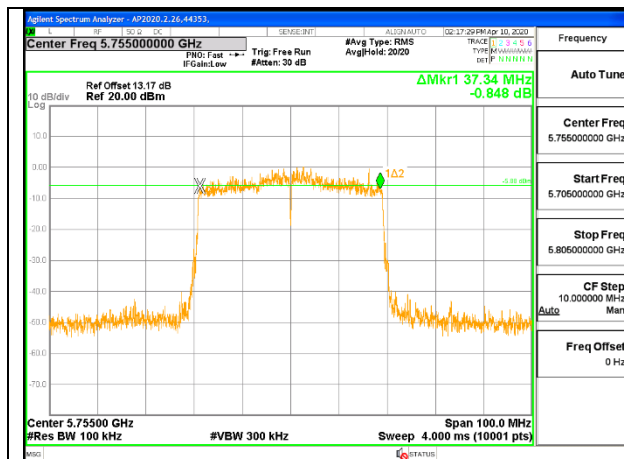

LOW CHANNEL [ANT 6]