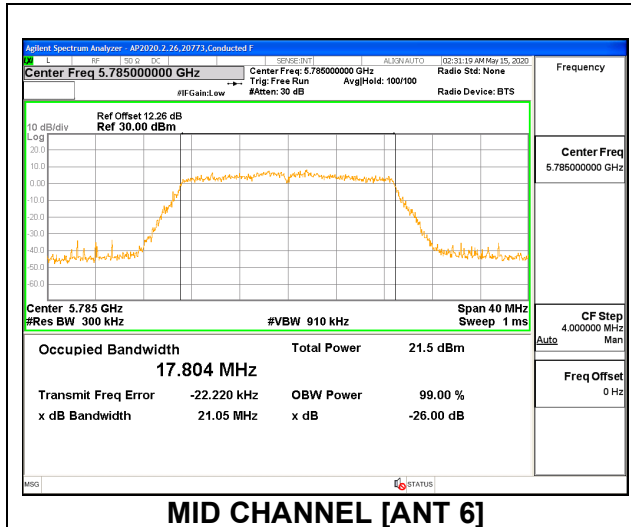

2TX ANT 6 + ANT 5 CDD MODE

Channel	Frequency (MHz)	99% Bandwidth ANT 6 (MHz)	26 dB Bandwidth ANT 6 (MHz)	99% Bandwidth ANT 5 (MHz)	26 dB Bandwidth ANT 5 (MHz)
Low	5745	17.800	21.03	17.797	21.01
Mid	5785	17.804	21.05	17.743	21.02
High	5825	17.764	21.05	17.789	21.10