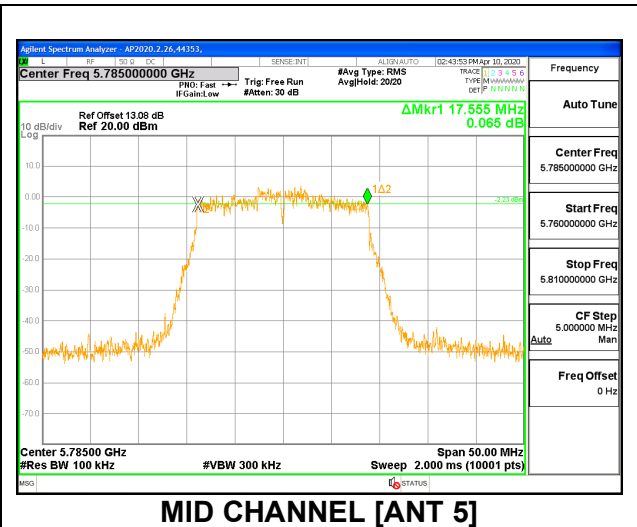

2TX ANT 6 + ANT 5 CDD MODE

Channel	Frequency (MHz)	6 dB Bandwidth ANT 6 (MHz)	6 dB Bandwidth ANT 5 (MHz)	Minimum Limit (MHz)
Low	5745	17.620	17.600	0.5
Mid	5785	17.575	17.555	0.5
High	5825	17.280	17.610	0.5
144	5720	3.770	3.880	0.5