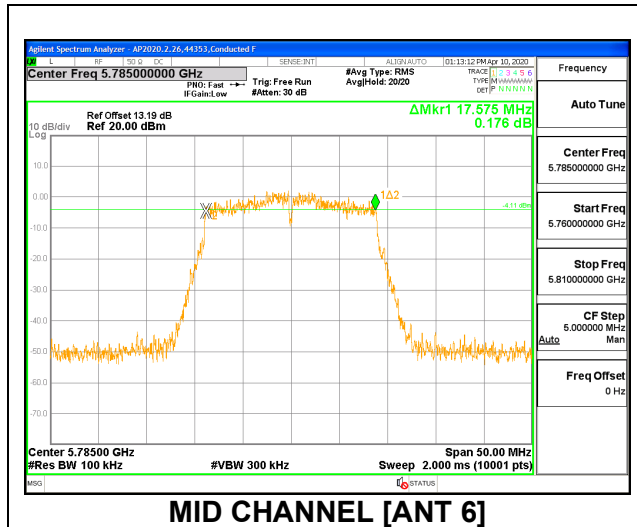

2TX ANT 6 + ANT 5 CDD MODE

Channel	Frequency (MHz)	6 dB Bandwidth ANT 6 (MHz)	6 dB Bandwidth ANT 5 (MHz)	Minimum Limit (MHz)
Low	5745	17.620	17.600	0.5
Mid	5785	17.575	17.555	0.5
High	5825	17.280	17.610	0.5
144	5720	3.770	3.880	0.5