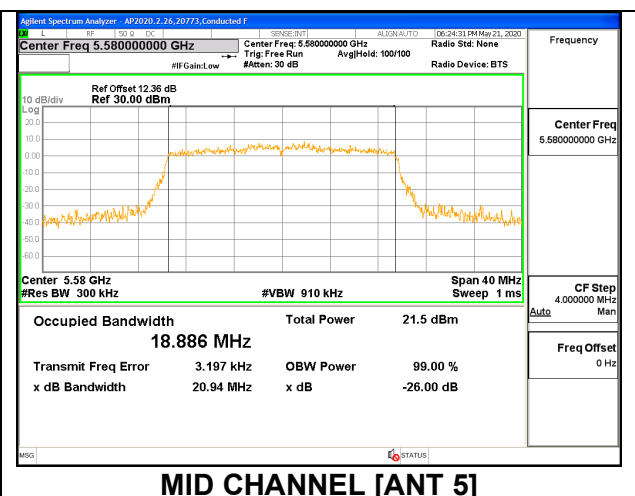

2TX ANT 6 + ANT 5 OFDMA MODE: 242 Tones, RU Index 61

Channel	Frequency (MHz)	99% Bandwidth		26 dB Bandwidth	
		ANT 6 (MHz)	ANT 6 (MHz)	ANT 5 (MHz)	ANT 5 (MHz)
Low	5500	18.933	20.98	18.926	20.83
Mid	5580	18.920	20.92	18.886	20.94
High	5700	18.898	20.93	18.871	20.73
144	5720	18.885	20.89	18.895	20.80