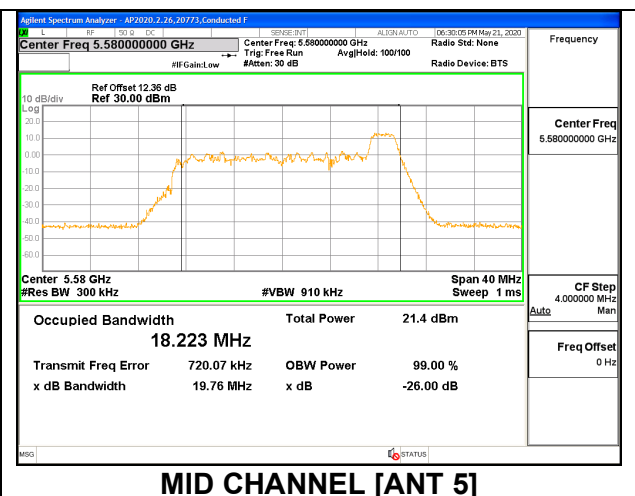

2TX ANT 6 + ANT 5 OFDMA MODE: 26 Tones, RU Index 8

Channel	Frequency (MHz)	99% Bandwidth		26 dB Bandwidth	
		ANT 6 (MHz)	ANT 6 (MHz)	ANT 5 (MHz)	ANT 5 (MHz)
Low	5500	18.659	20.55	18.153	19.83
Mid	5580	18.500	20.32	18.223	19.76
High	5700	18.499	20.37	18.201	19.84
144	5720	18.530	20.49	18.358	19.59