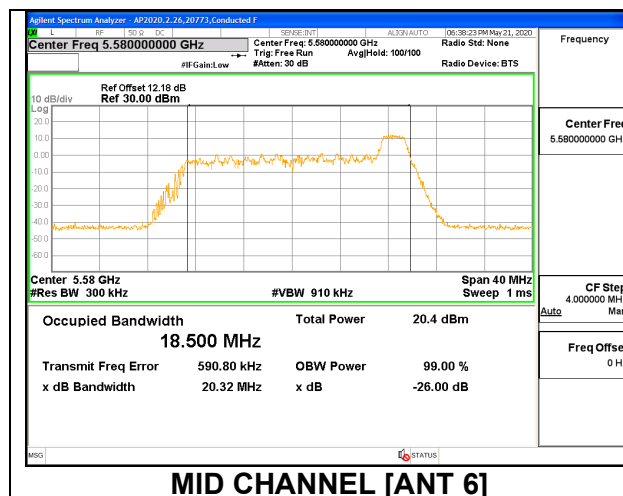

2TX ANT 6 + ANT 5 OFDMA MODE: 26 Tones, RU Index 8

Channel	Frequency (MHz)	99% Bandwidth		26 dB Bandwidth	
		ANT 6 (MHz)	ANT 6 (MHz)	ANT 5 (MHz)	ANT 5 (MHz)
Low	5500	18.659	20.55	18.153	19.83
Mid	5580	18.500	20.32	18.223	19.76
High	5700	18.499	20.37	18.201	19.84
144	5720	18.530	20.49	18.358	19.59