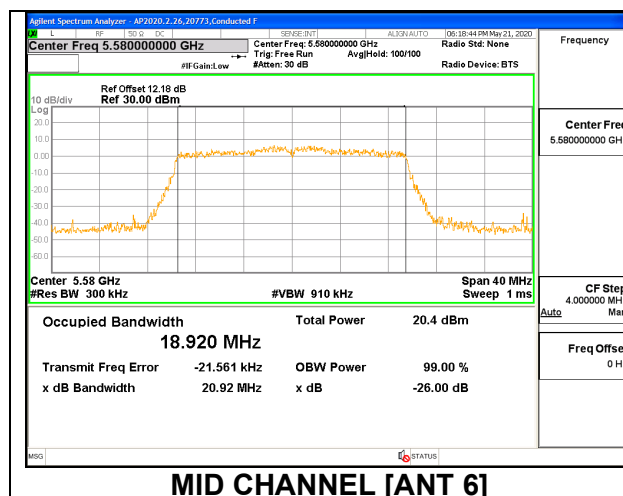

2TX ANT 6 + ANT 5 OFDMA MODE: 242 Tones, RU Index 61

Channel	Frequency (MHz)	99% Bandwidth		26 dB Bandwidth	
		ANT 6 (MHz)	ANT 6 (MHz)	ANT 5 (MHz)	ANT 5 (MHz)
Low	5500	18.933	20.98	18.926	20.83
Mid	5580	18.920	20.92	18.886	20.94
High	5700	18.898	20.93	18.871	20.73
144	5720	18.885	20.89	18.895	20.80