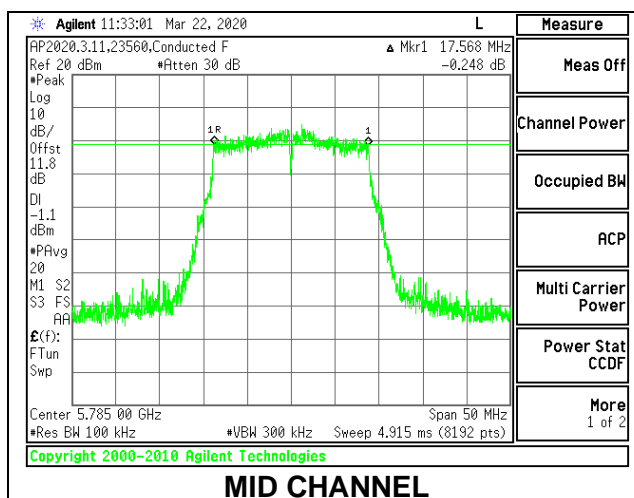

1TX ANT 5 MODE

Channel	Frequency (MHz)	6 dB Bandwidth (MHz)	Minimum Limit (MHz)
Low	5745	17.550	0.5
Mid	5785	17.568	0.5
High	5825	17.629	0.5
144	5720	3.875	0.5