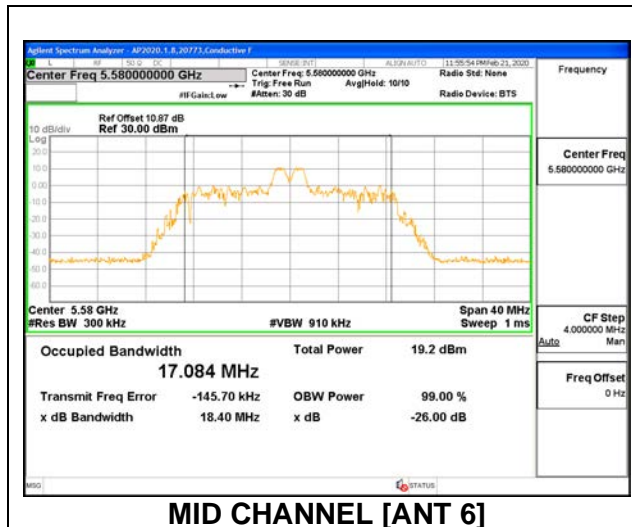

MID CHANNEL OBW