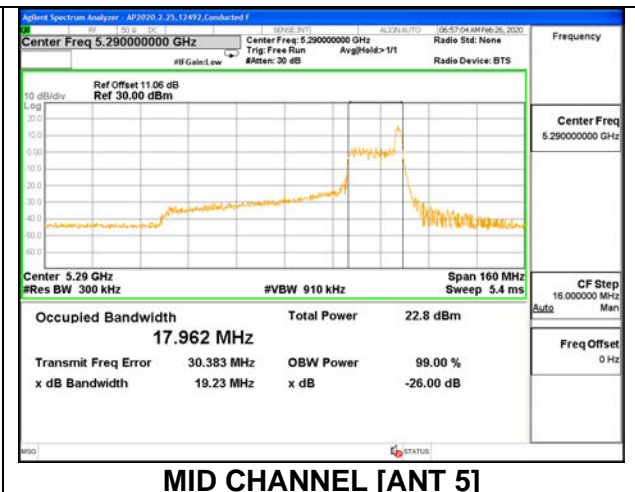

MID CHANNEL OBW