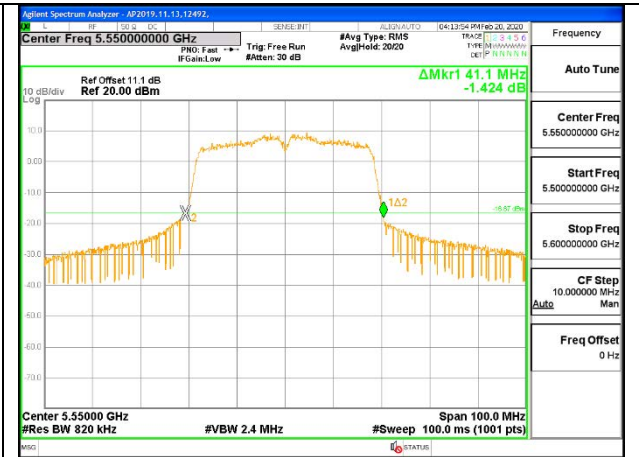

MID CHANNEL [ANT 5]