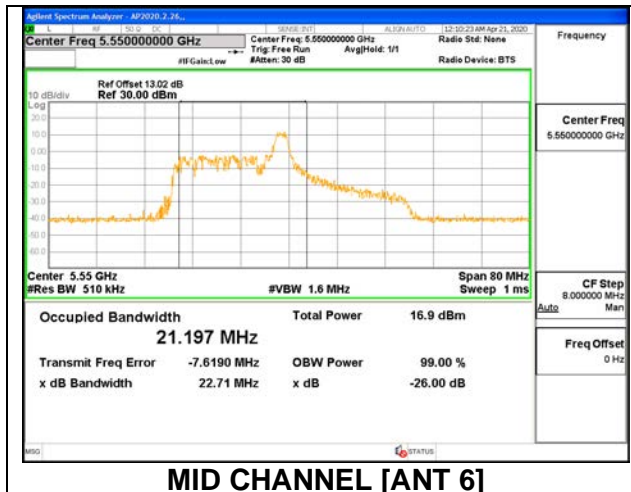

MID CHANNEL OBW