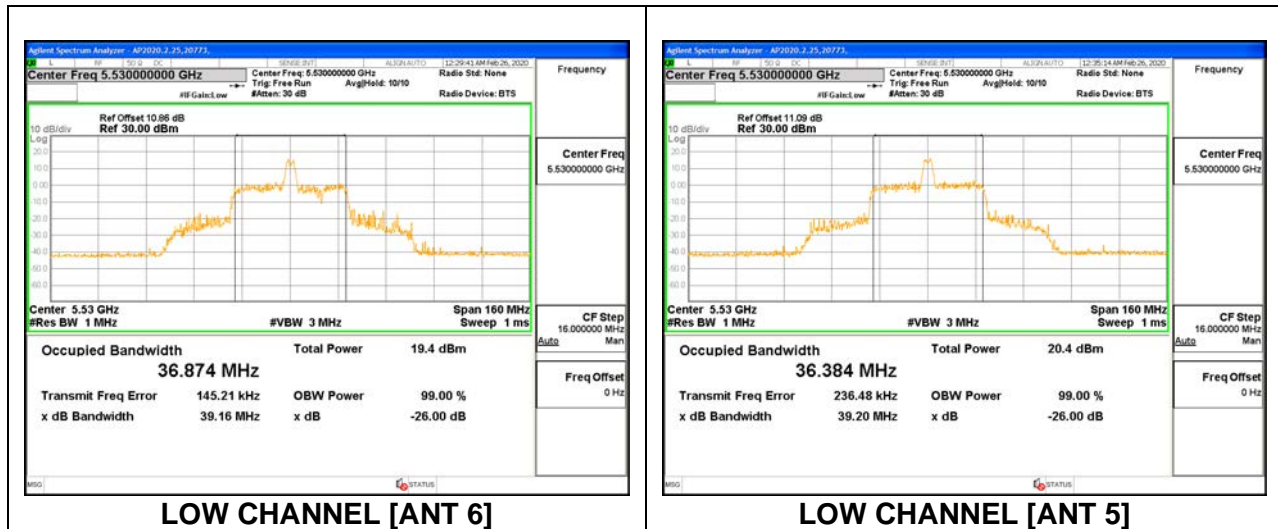

LOW CHANNEL OBW