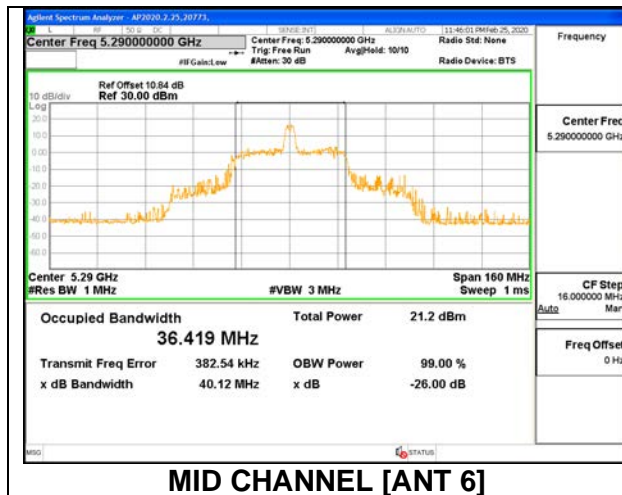

MID CHANNEL OBW