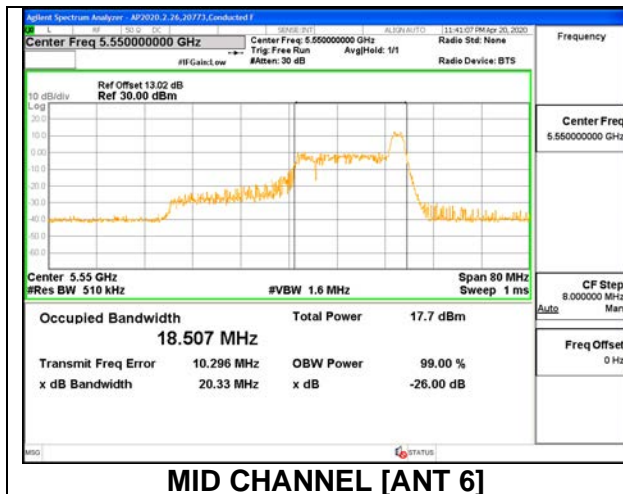

MID CHANNEL OBW