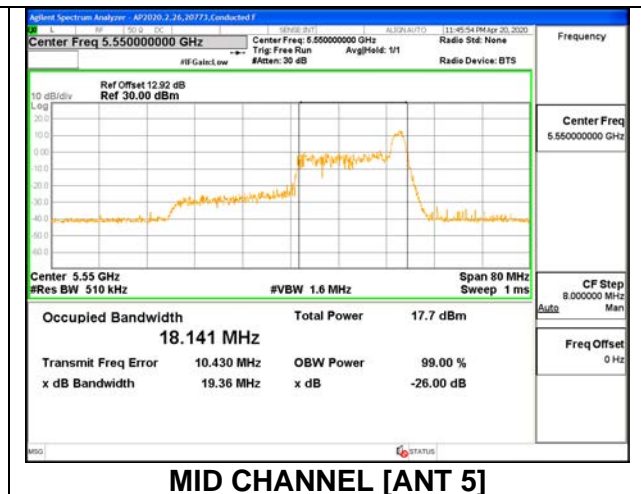

MID CHANNEL OBW