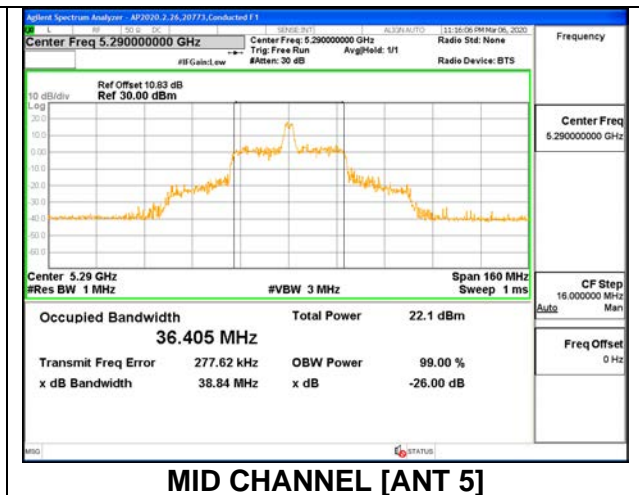

MID CHANNEL OBW