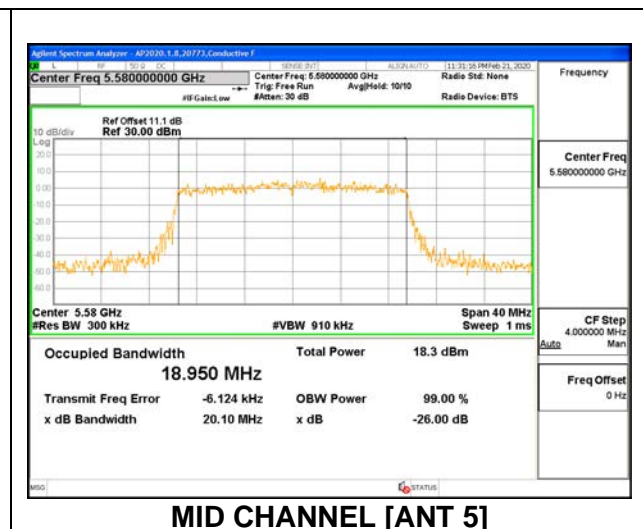

MID CHANNEL OBW