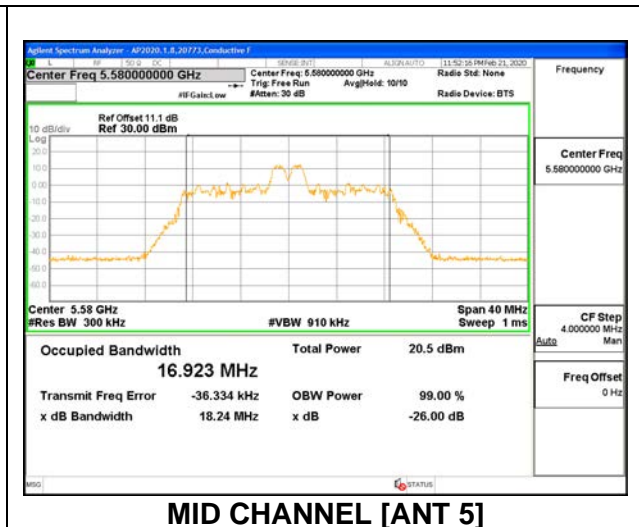

MID CHANNEL OBW