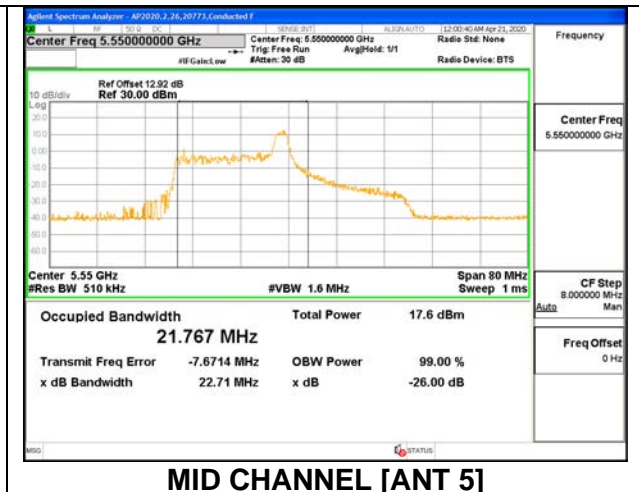

MID CHANNEL OBW