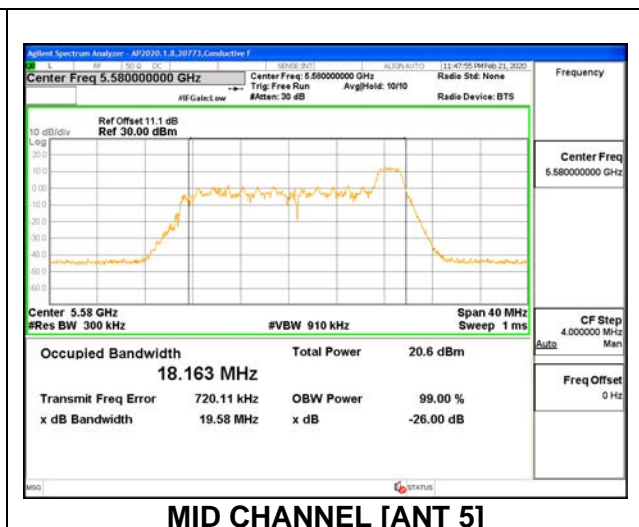

MID CHANNEL OBW