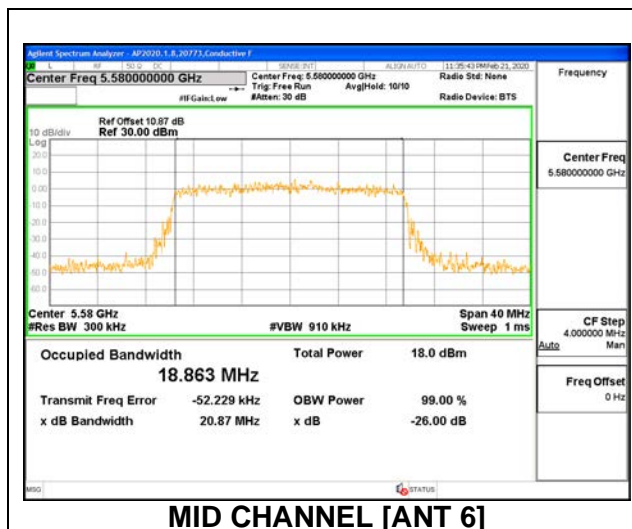

MID CHANNEL OBW