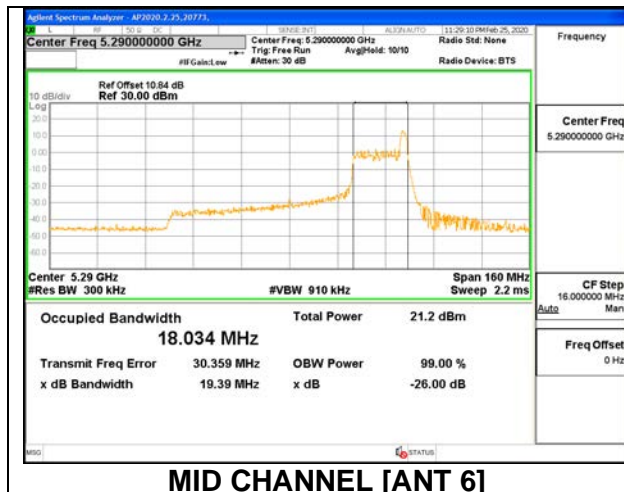

MID CHANNEL OBW