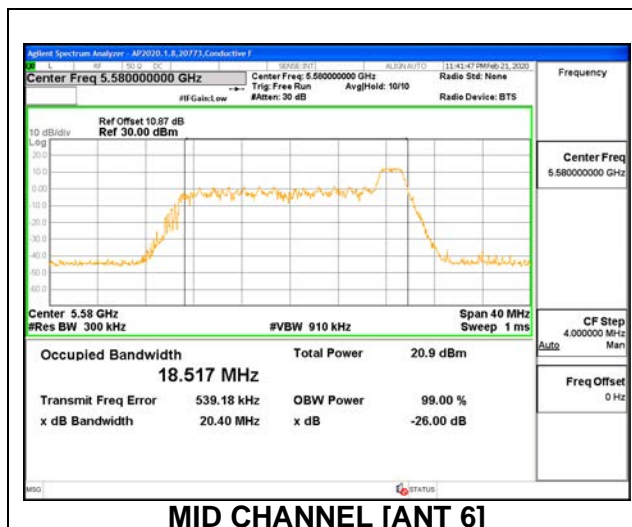

MID CHANNEL OBW