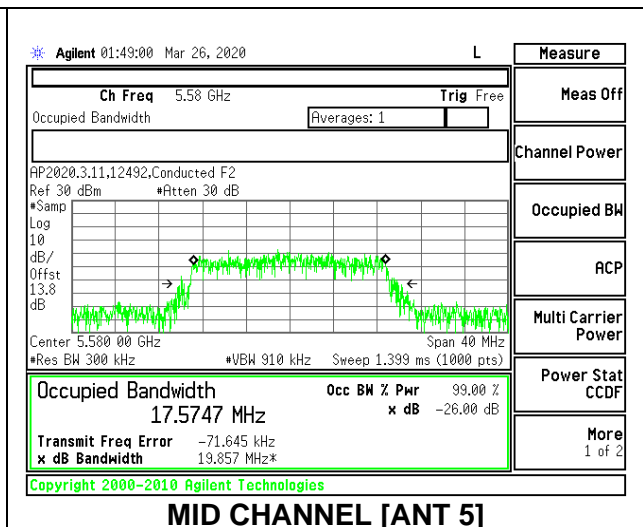

MID CHANNEL OBW