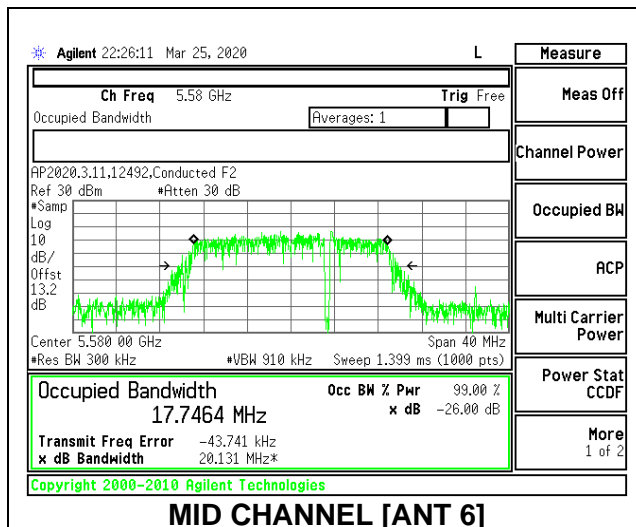

MID CHANNEL OBW