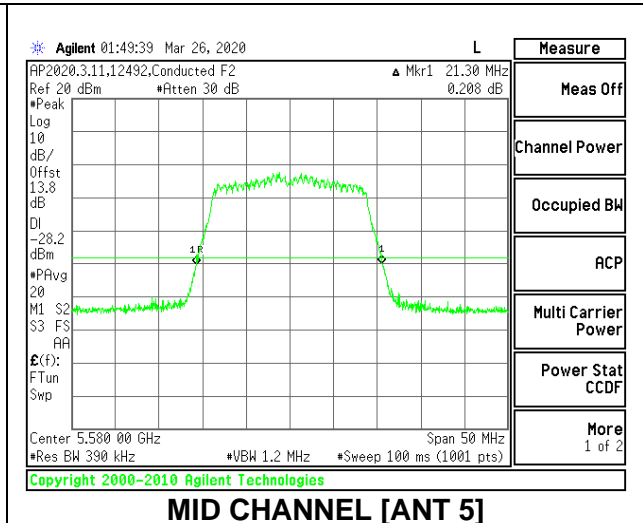

2TX Antenna 6 + Antenna 5 CDD MODE

Channel	Frequency (MHz)	26dB Bandwidth Antenna 6 (MHz)	26dB Bandwidth Antenna 5 (MHz)	99% Bandwidth Antenna 6 (MHz)	99% Bandwidth Antenna 5 (MHz)
Low	5500	21.50	21.30	17.5966	17.6856
Mid	5580	21.50	21.30	17.7464	17.5747
High	5700	21.70	21.35	17.6478	17.6786
144	5720	21.50	21.20	17.6332	17.6008

MID CHANNEL 26dB