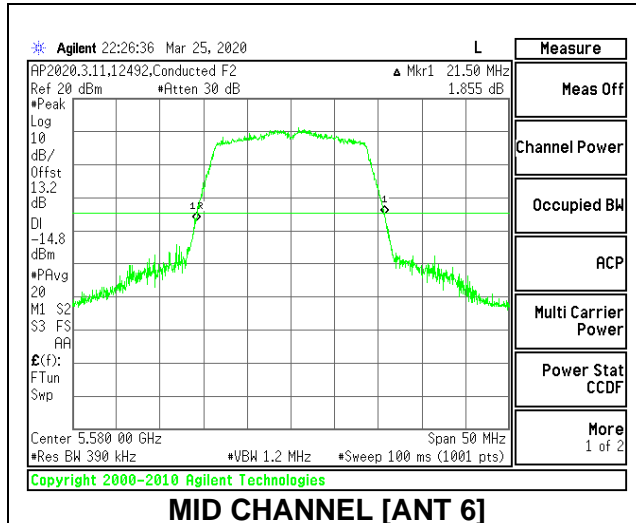

2TX Antenna 6 + Antenna 5 CDD MODE

Channel	Frequency (MHz)	26dB Bandwidth Antenna 6 (MHz)	26dB Bandwidth Antenna 5 (MHz)	99% Bandwidth Antenna 6 (MHz)	99% Bandwidth Antenna 5 (MHz)
Low	5500	21.50	21.30	17.5966	17.6856
Mid	5580	21.50	21.30	17.7464	17.5747
High	5700	21.70	21.35	17.6478	17.6786
144	5720	21.50	21.20	17.6332	17.6008

MID CHANNEL 26dB