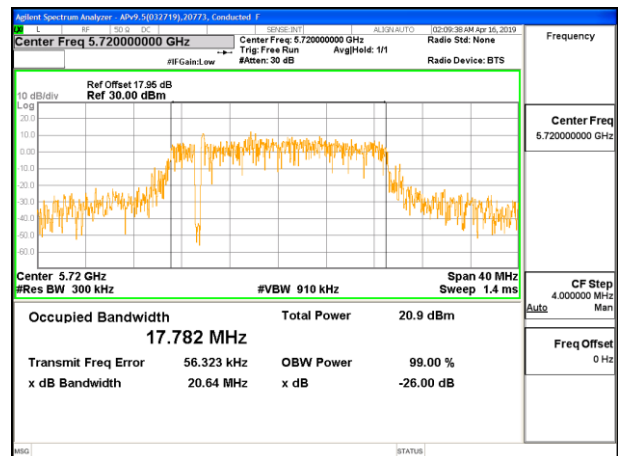

CHANNEL 144