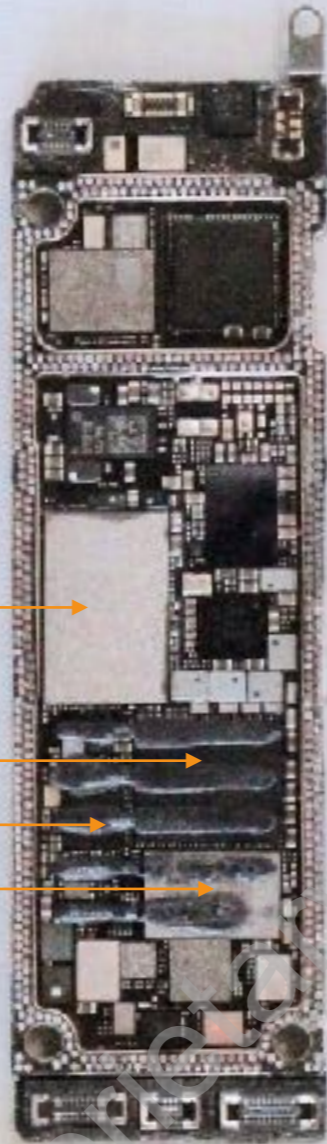

Primary Cellular antenna (ANT 1)

Cellular 3.4 GHz antenna (ANT 3)

WiFi-BT 2.4/5GHz Antenna (ANT 5) - Back

A2221

Flex assembly with WiFi-BT 5GHz/ cellular antenna 3.4 GHz/ UWB(ANT 4/U2)
GPS/NFC/WiFi-BT 2.4GHz / Secondary Cellular Antenna (ANT 2) - Front

A2221

Flex assembly with WiFi-BT 5GHz/ cellular antenna 3.4 GHz/ UWB(ANT 4/U2)
GPS/NFC/WiFi-BT 2.4GHz / Secondary Cellular Antenna (ANT 2) - Back

A2221

UWB U0, U1, U3 antenna feed- Front

A2221

UWB U0, U1, U3 antenna feed- Back

A2221
Battery - Front

A2221
Battery - Back

A2221

MLB BOT INT with shields - Front

A2221

MLB BOT INT with shields - Back

A2221

MLB BOT INT - without shield - Front

WiFi-BT Module →
Cellular Module →
NFC →
UWB Module →

A2221

MLB TOP - without shield - Front

A2221

MLB TOP - without shield - Front