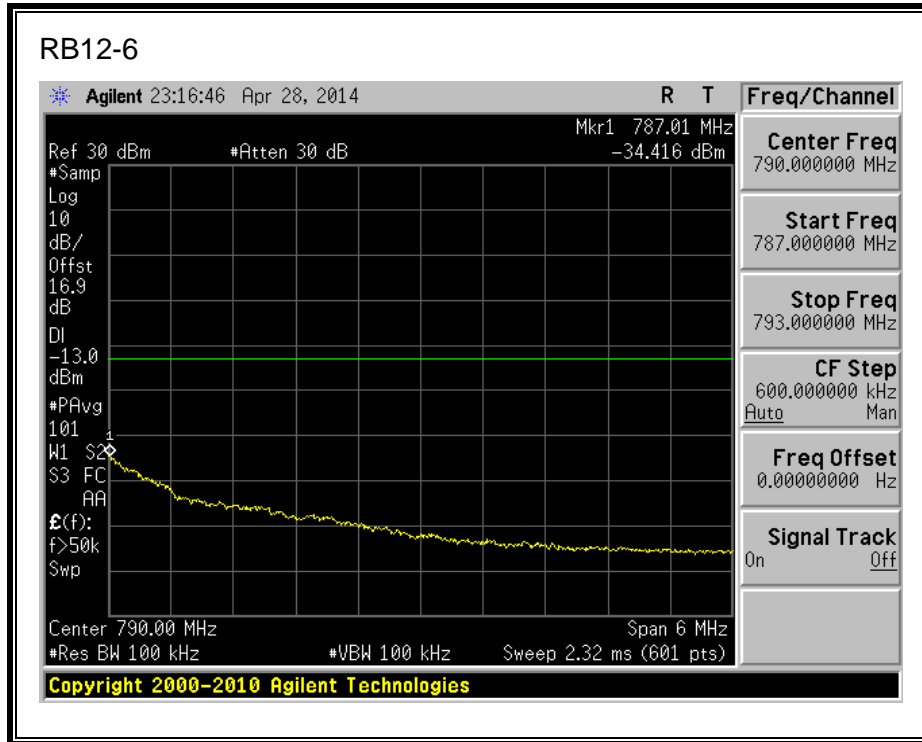

16QAM, 782MHz, 793 - 806MHz, (5MHz Bandwidth)

QPSK, 784.5MHz, 775 - 782MHz, (5MHz Bandwidth)

16QAM, 784.5MHz, 775 - 782MHz, (5MHz Bandwidth)

QPSK, 784.5MHz, 787 - 793MHz, (5MHz Bandwidth)

16QAM, 784.5MHz, 787 - 793MHz, (5MHz Bandwidth)