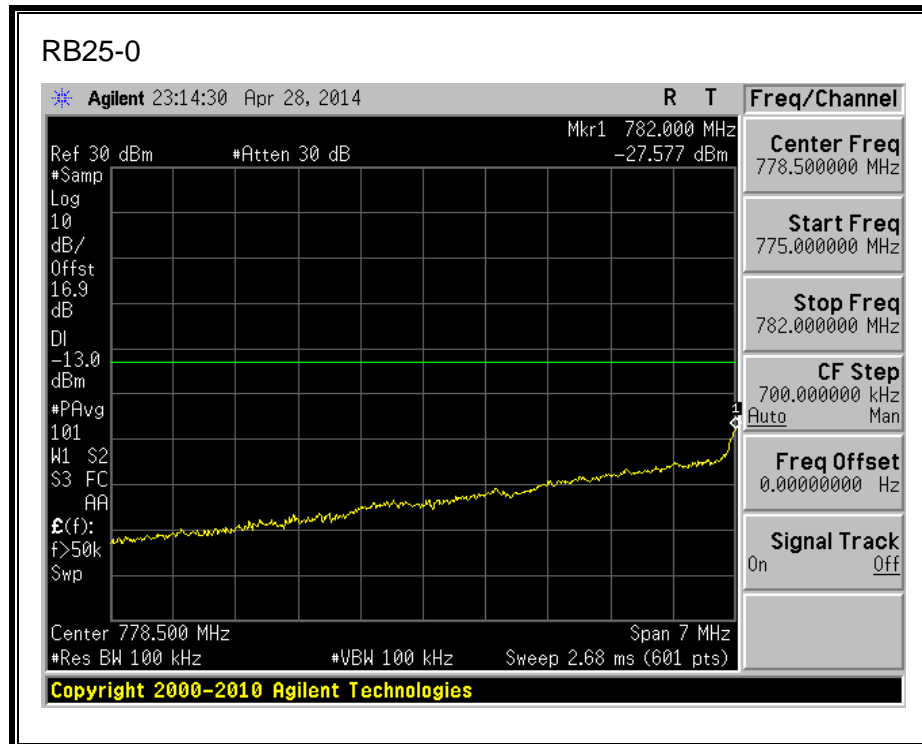

16QAM, 782MHz, 793 - 806MHz, (5MHz Bandwidth)

QPSK, 784.5MHz, 775 - 782MHz, (5MHz Bandwidth)

16QAM, 784.5MHz, 775 - 782MHz, (5MHz Bandwidth)

QPSK, 784.5MHz, 787 - 793MHz, (5MHz Bandwidth)

16QAM, 784.5MHz, 787 - 793MHz, (5MHz Bandwidth)