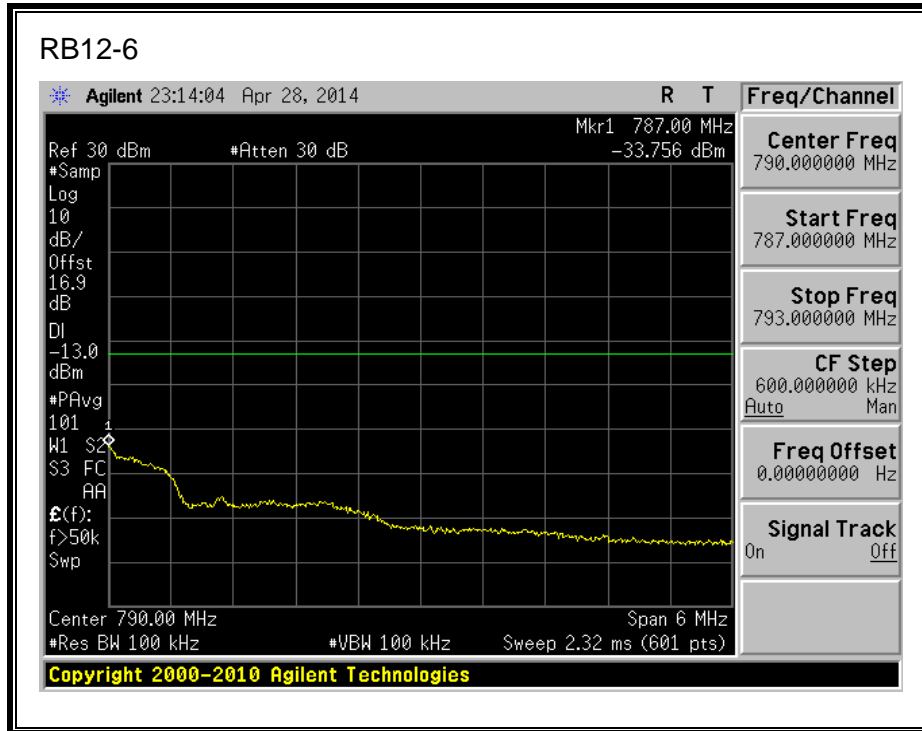

16QAM, 782MHz, 793 - 806MHz, (5MHz Bandwidth)

QPSK, 784.5MHz, 775 - 782MHz, (5MHz Bandwidth)

16QAM, 784.5MHz, 775 - 782MHz, (5MHz Bandwidth)

QPSK, 784.5MHz, 787 - 793MHz, (5MHz Bandwidth)

16QAM, 784.5MHz, 787 - 793MHz, (5MHz Bandwidth)