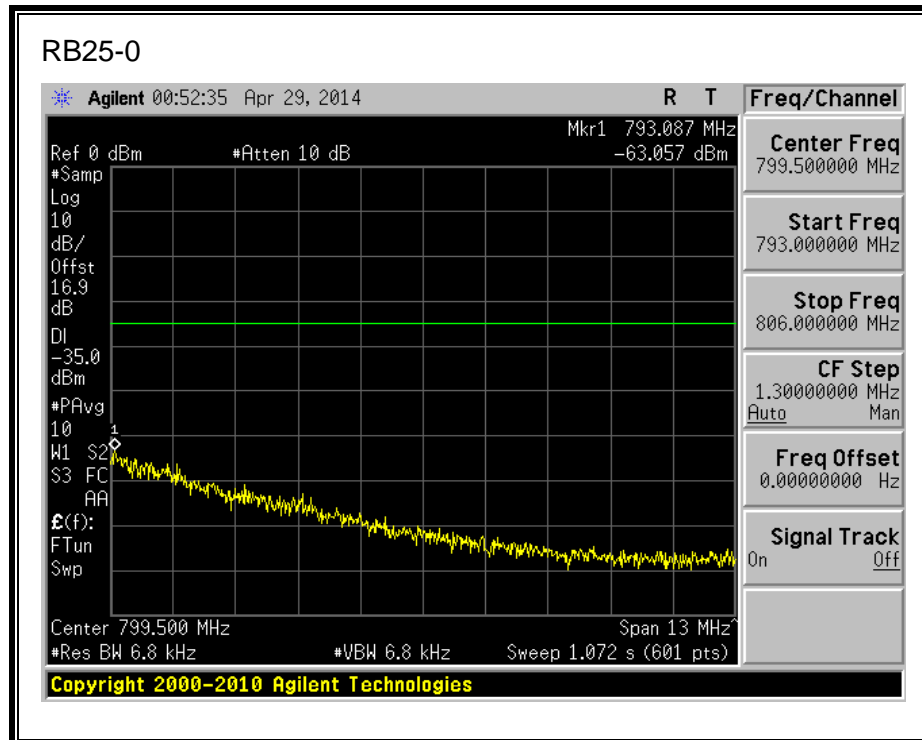

QPSK, 784.5MHz, 763 - 775MHz, (5MHz Bandwidth)

16QAM, 784.5MHz, 763 - 775MHz, (5MHz Bandwidth)

QPSK, 784.5MHz, 793 - 806MHz, (5MHz Bandwidth)

16QAM, 784.5MHz, 793 - 806MHz, (5MHz Bandwidth)

QPSK, 782MHz, 775 - 777MHz, (10MHz Bandwidth)