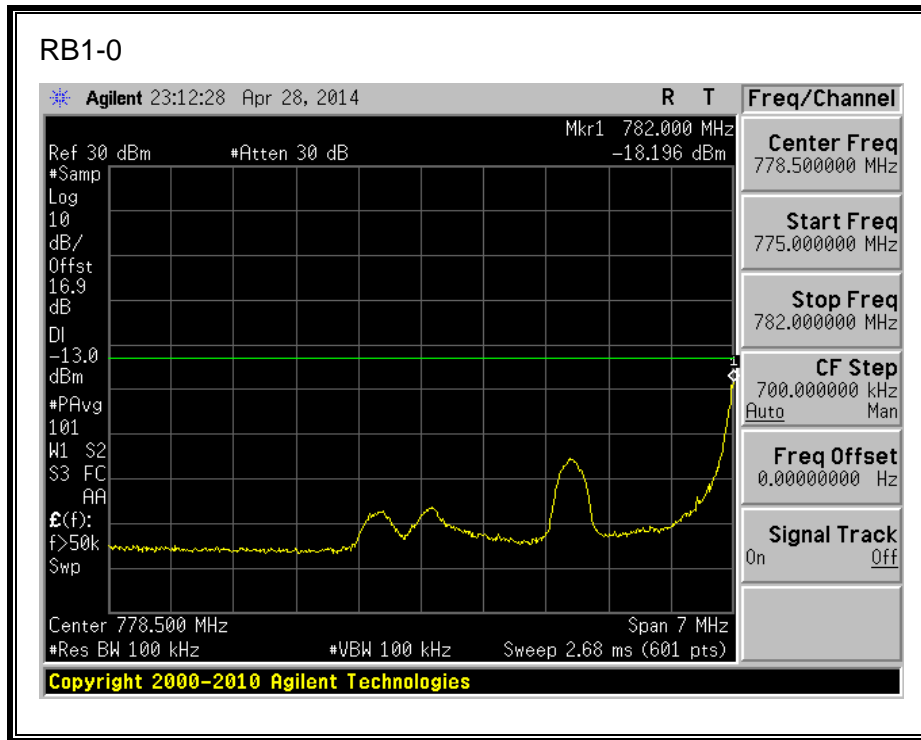

QPSK, 784.5MHz, 775 - 782MHz, (5MHz Bandwidth)