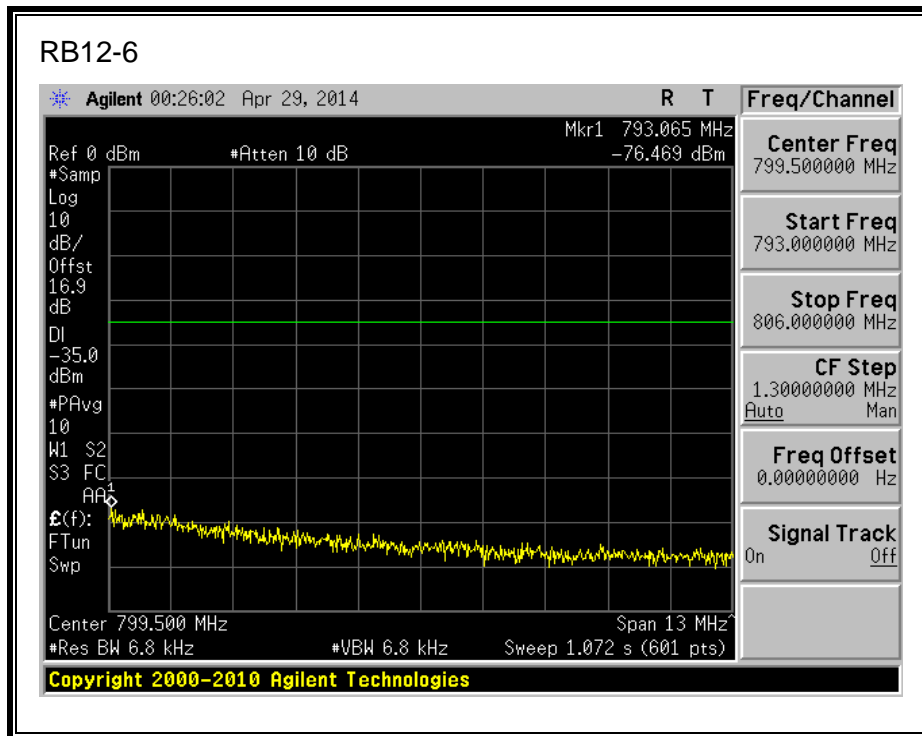

QPSK, 782MHz, 784.5 - 793MHz, (5MHz Bandwidth)

16QAM, 782MHz, 784.5 - 793MHz, (5MHz Bandwidth)

QPSK, 782MHz, 763 - 775MHz, (5MHz Bandwidth)

16QAM, 782MHz, 763 - 775MHz, (5MHz Bandwidth)

QPSK, 782MHz, 793 - 806MHz, (5MHz Bandwidth)