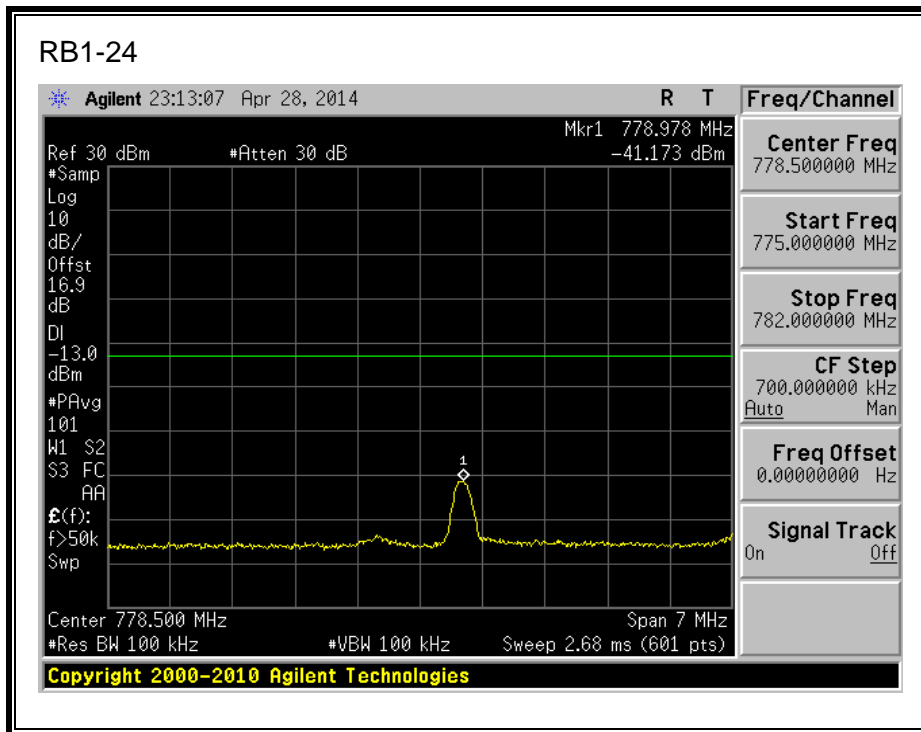

QPSK, 784.5MHz, 775 - 782MHz, (5MHz Bandwidth)