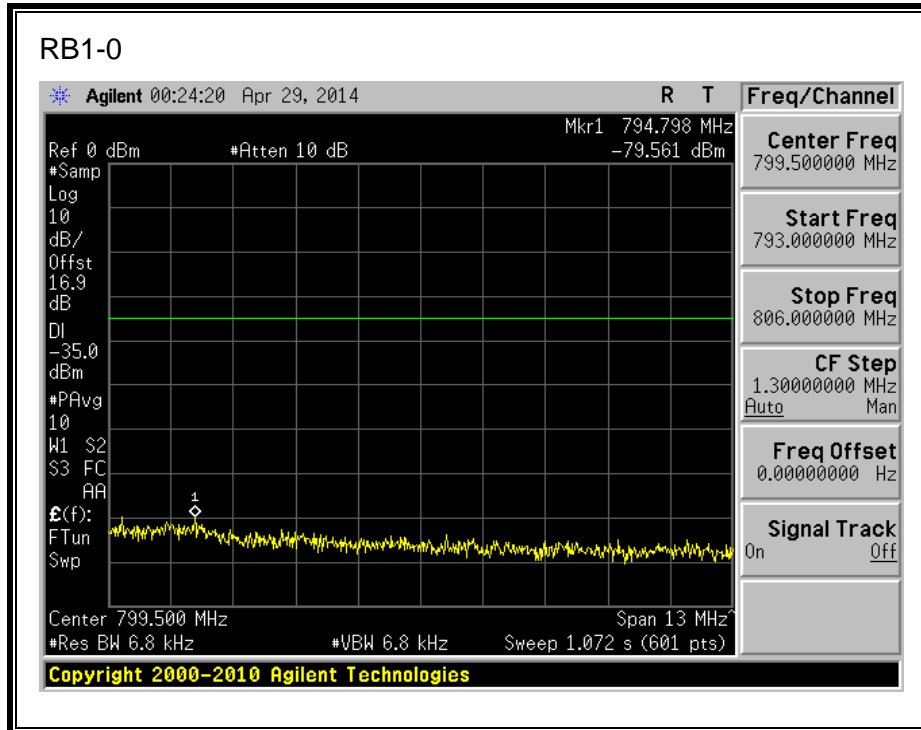

QPSK, 782MHz, 784.5 - 793MHz, (5MHz Bandwidth)

16QAM, 782MHz, 784.5 - 793MHz, (5MHz Bandwidth)

QPSK, 782MHz, 763 - 775MHz, (5MHz Bandwidth)

16QAM, 782MHz, 763 - 775MHz, (5MHz Bandwidth)

QPSK, 782MHz, 793 - 806MHz, (5MHz Bandwidth)