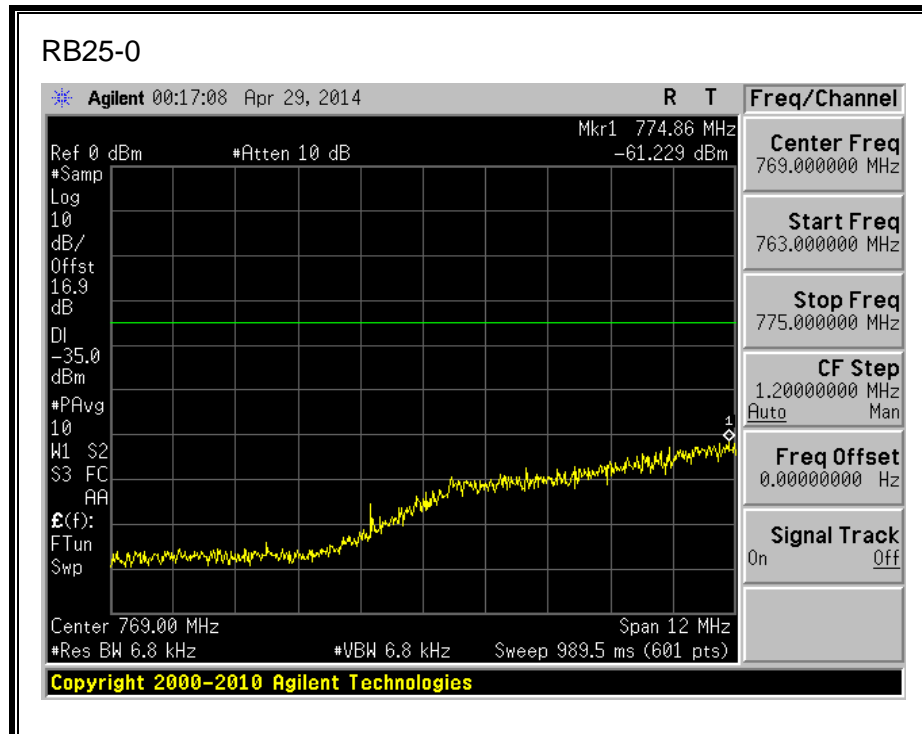

QPSK, 782MHz, 784.5 - 793MHz, (5MHz Bandwidth)

16QAM, 782MHz, 784.5 - 793MHz, (5MHz Bandwidth)

QPSK, 782MHz, 763 - 775MHz, (5MHz Bandwidth)

16QAM, 782MHz, 763 - 775MHz, (5MHz Bandwidth)

QPSK, 782MHz, 793 - 806MHz, (5MHz Bandwidth)