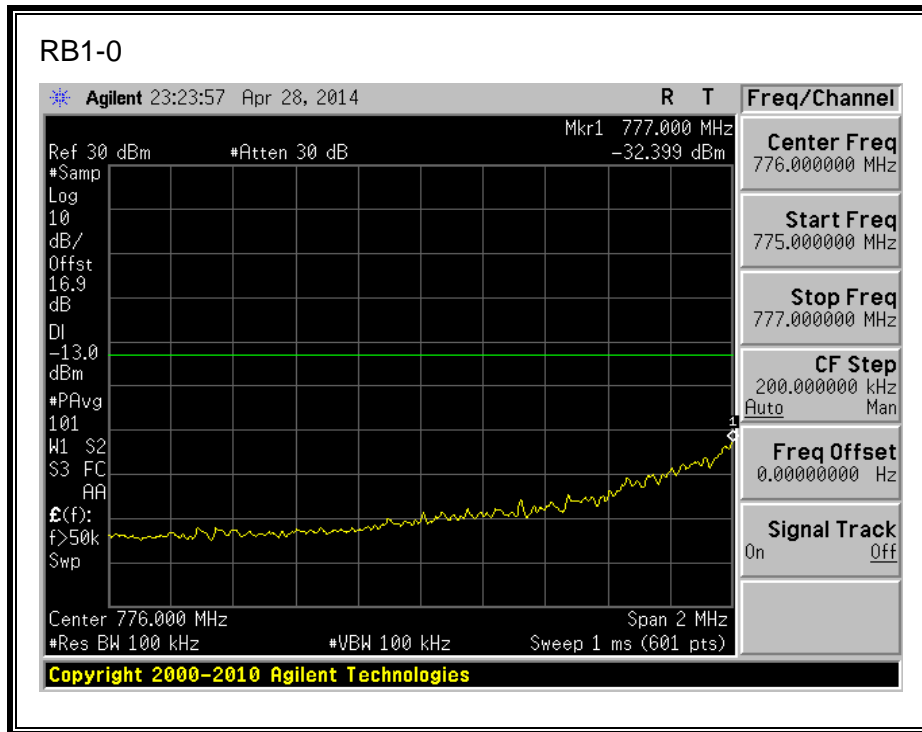

QPSK, 784.5MHz, 763 - 775MHz, (5MHz Bandwidth)

16QAM, 784.5MHz, 763 - 775MHz, (5MHz Bandwidth)

QPSK, 784.5MHz, 793 - 806MHz, (5MHz Bandwidth)

16QAM, 784.5MHz, 793 - 806MHz, (5MHz Bandwidth)

QPSK, 782MHz, 775 - 777MHz, (10MHz Bandwidth)