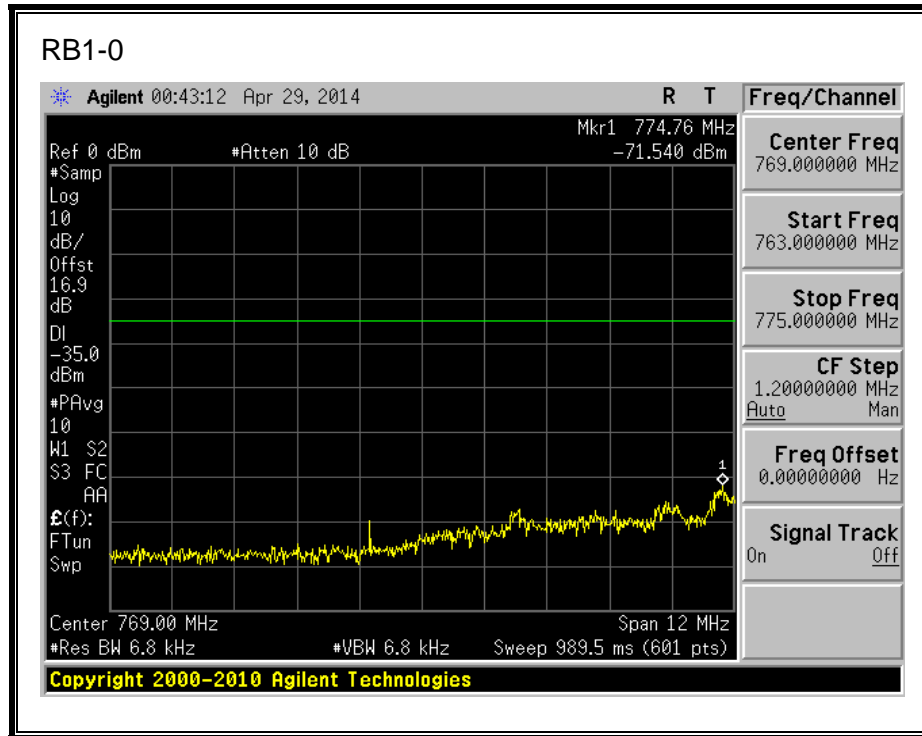

16QAM, 784.5MHz, 763 - 775MHz, (5MHz Bandwidth)