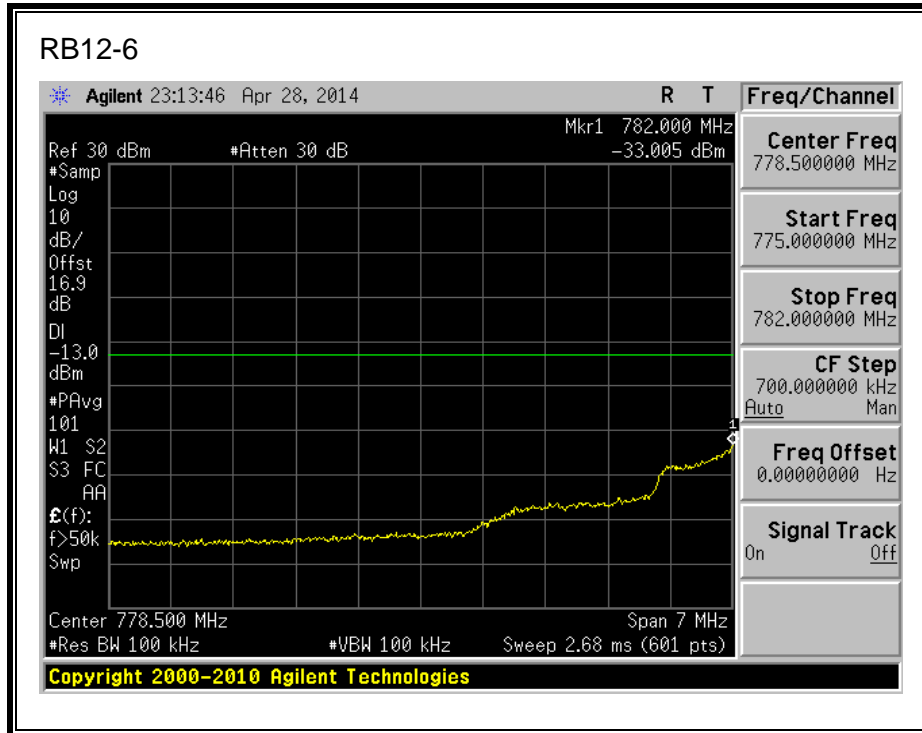

QPSK, 782MHz, 784.5 - 793MHz, (5MHz Bandwidth)

16QAM, 782MHz, 784.5 - 793MHz, (5MHz Bandwidth)

QPSK, 782MHz, 763 - 775MHz, (5MHz Bandwidth)

16QAM, 782MHz, 763 - 775MHz, (5MHz Bandwidth)

QPSK, 782MHz, 793 - 806MHz, (5MHz Bandwidth)

16QAM, 782MHz, 793 - 806MHz, (5MHz Bandwidth)

QPSK, 784.5MHz, 775 - 782MHz, (5MHz Bandwidth)

16QAM, 784.5MHz, 775 - 782MHz, (5MHz Bandwidth)

QPSK, 784.5MHz, 787 - 793MHz, (5MHz Bandwidth)

16QAM, 784.5MHz, 787 - 793MHz, (5MHz Bandwidth)