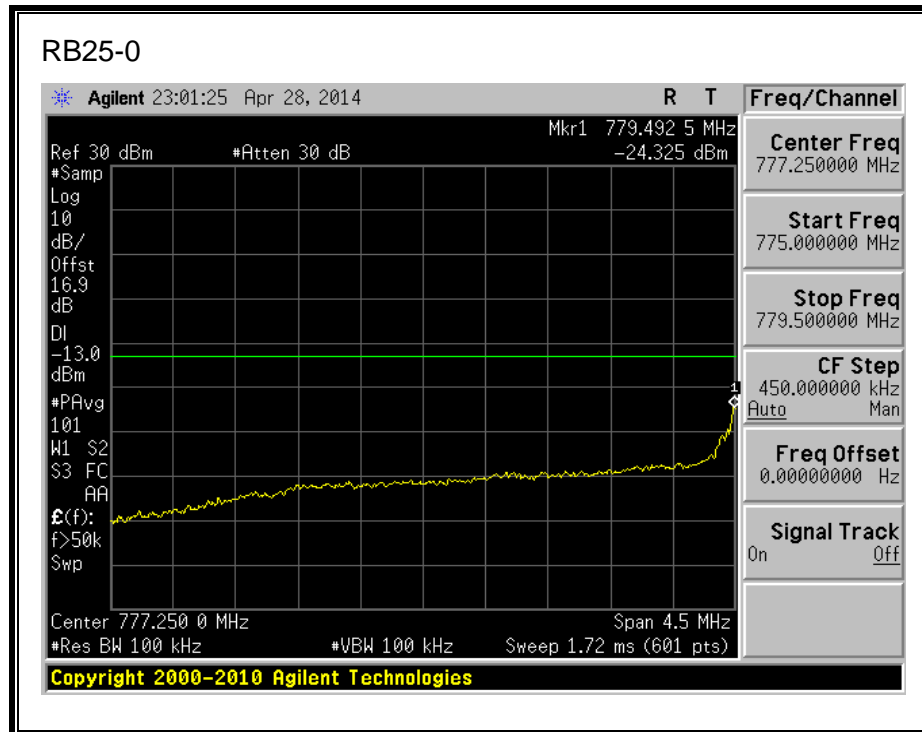

16QAM, 779.5MHz, 763-775MHz, (5MHz Bandwidth)

QPSK, 779.5MHz, 793 - 806MHz, (5MHz Bandwidth)

16QAM, 779.5MHz, 793 - 806MHz, (5MHz Bandwidth)

QPSK, 782MHz, 775 – 779.5MHz, (5MHz Bandwidth)

16QAM, 782MHz, 775 - 777MHz, (5MHz Bandwidth)