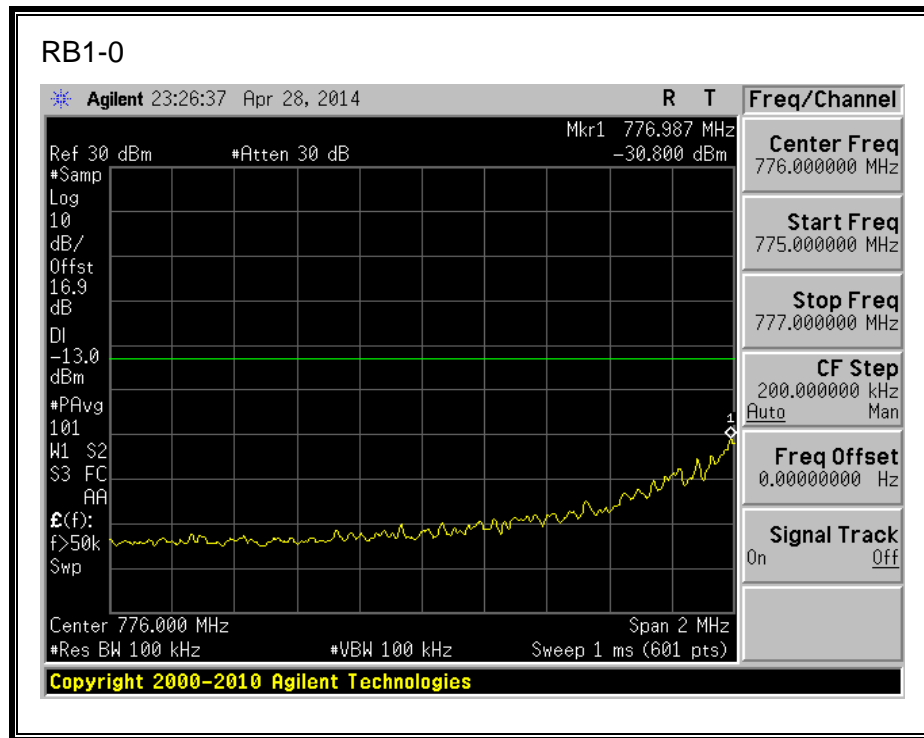

16QAM, 782MHz, 775 - 777MHz, (10MHz Bandwidth)