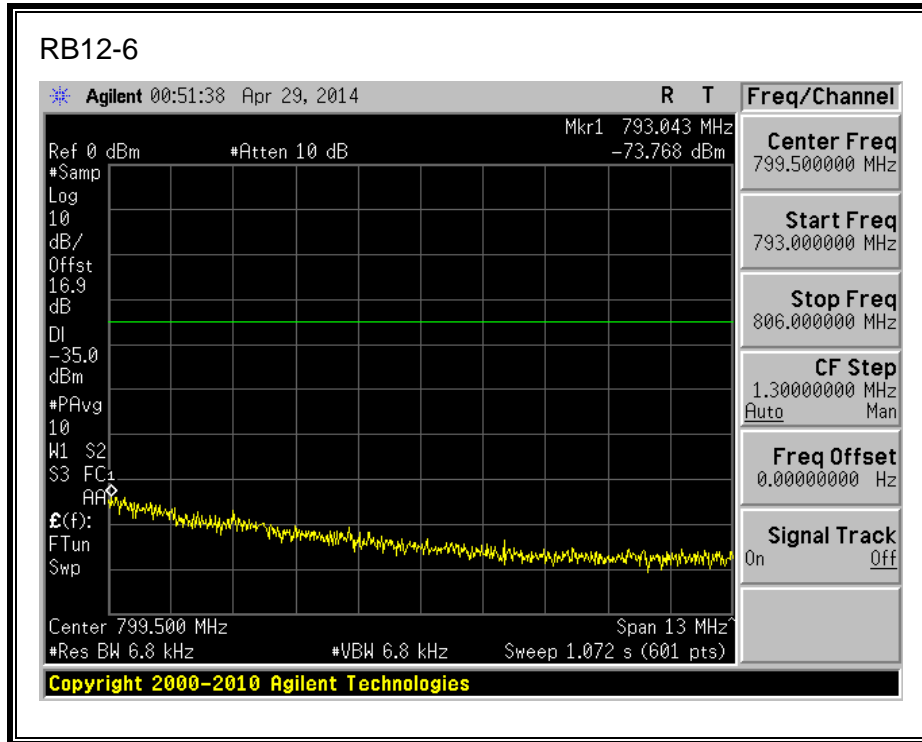

QPSK, 784.5MHz, 763 - 775MHz, (5MHz Bandwidth)

16QAM, 784.5MHz, 763 - 775MHz, (5MHz Bandwidth)

QPSK, 784.5MHz, 793 - 806MHz, (5MHz Bandwidth)

16QAM, 784.5MHz, 793 - 806MHz, (5MHz Bandwidth)

QPSK, 782MHz, 775 - 777MHz, (10MHz Bandwidth)