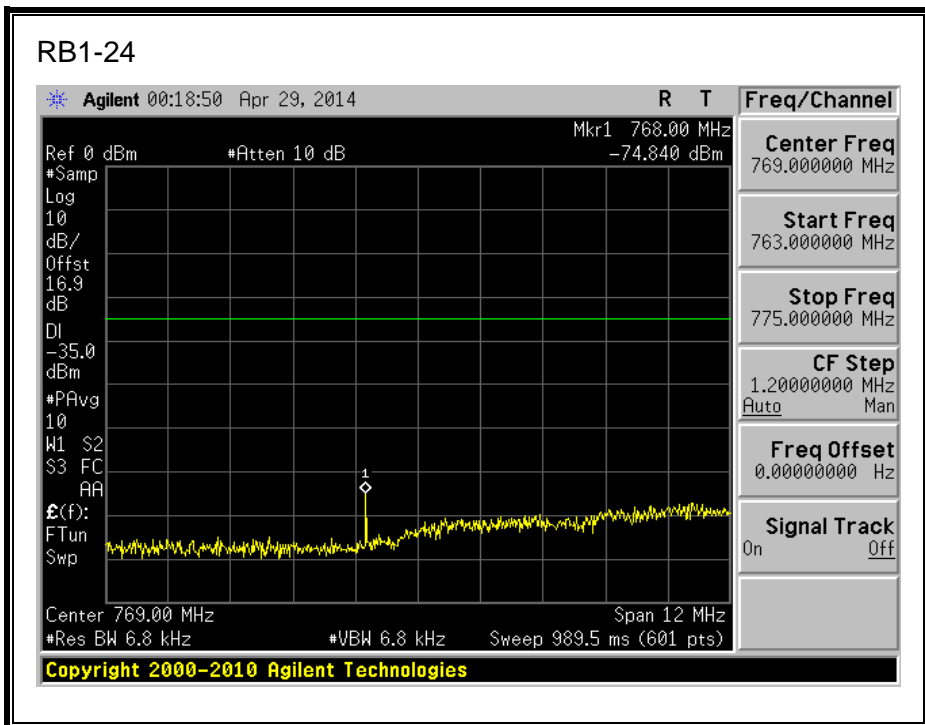

QPSK, 782MHz, 784.5 - 793MHz, (5MHz Bandwidth)

16QAM, 782MHz, 784.5 - 793MHz, (5MHz Bandwidth)

QPSK, 782MHz, 763 - 775MHz, (5MHz Bandwidth)

16QAM, 782MHz, 763 - 775MHz, (5MHz Bandwidth)

QPSK, 782MHz, 793 - 806MHz, (5MHz Bandwidth)