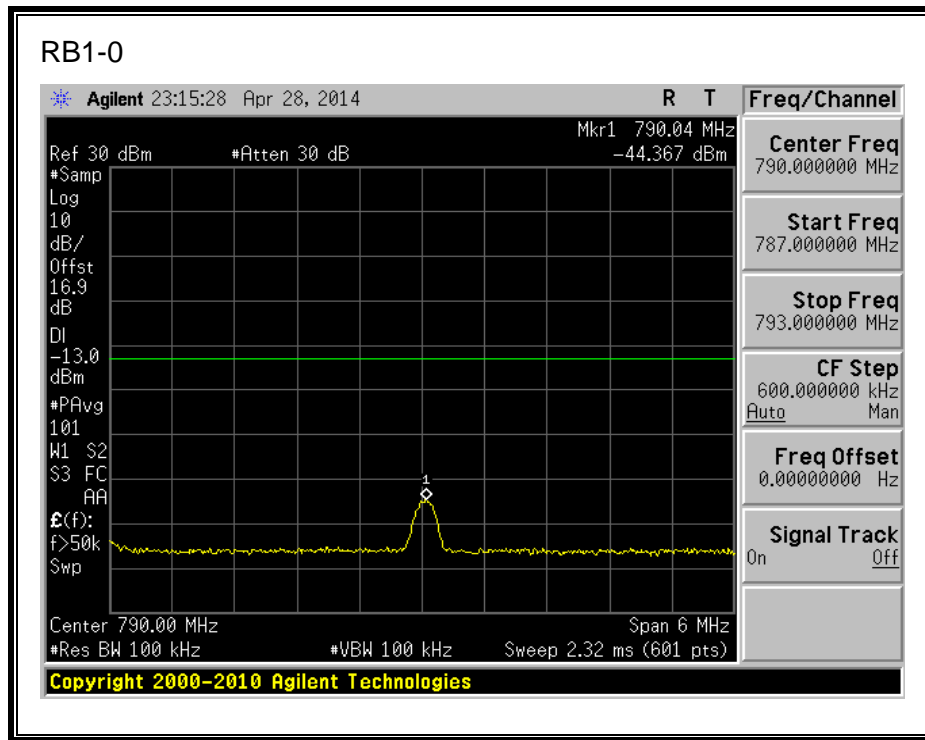

16QAM, 782MHz, 793 - 806MHz, (5MHz Bandwidth)

QPSK, 784.5MHz, 775 - 782MHz, (5MHz Bandwidth)

16QAM, 784.5MHz, 775 - 782MHz, (5MHz Bandwidth)

QPSK, 784.5MHz, 787 - 793MHz, (5MHz Bandwidth)

16QAM, 784.5MHz, 787 - 793MHz, (5MHz Bandwidth)