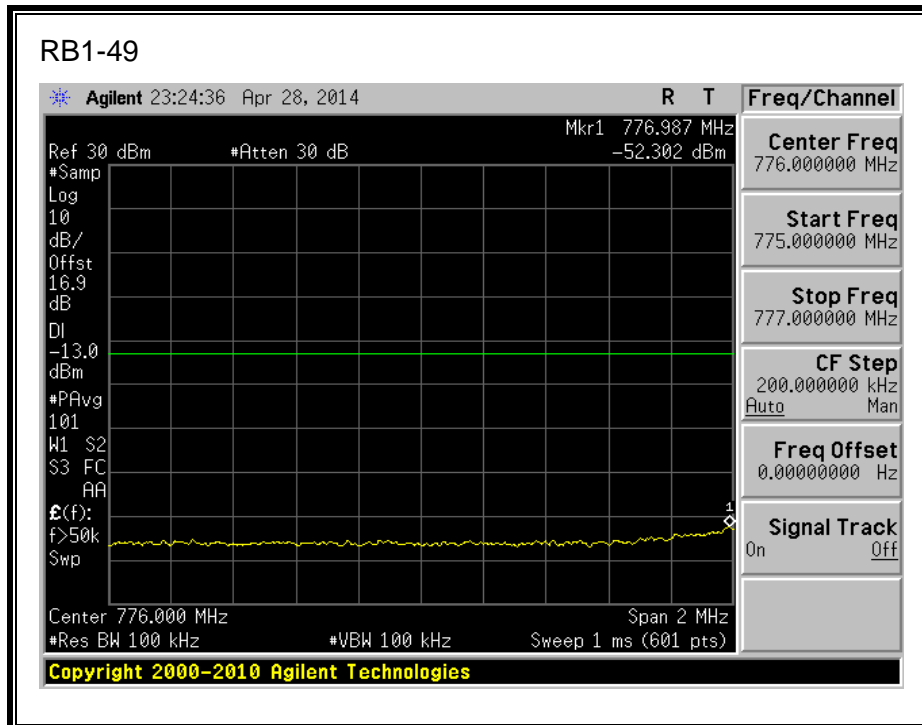

QPSK, 784.5MHz, 763 - 775MHz, (5MHz Bandwidth)

16QAM, 784.5MHz, 763 - 775MHz, (5MHz Bandwidth)

QPSK, 784.5MHz, 793 - 806MHz, (5MHz Bandwidth)

16QAM, 784.5MHz, 793 - 806MHz, (5MHz Bandwidth)

QPSK, 782MHz, 775 - 777MHz, (10MHz Bandwidth)