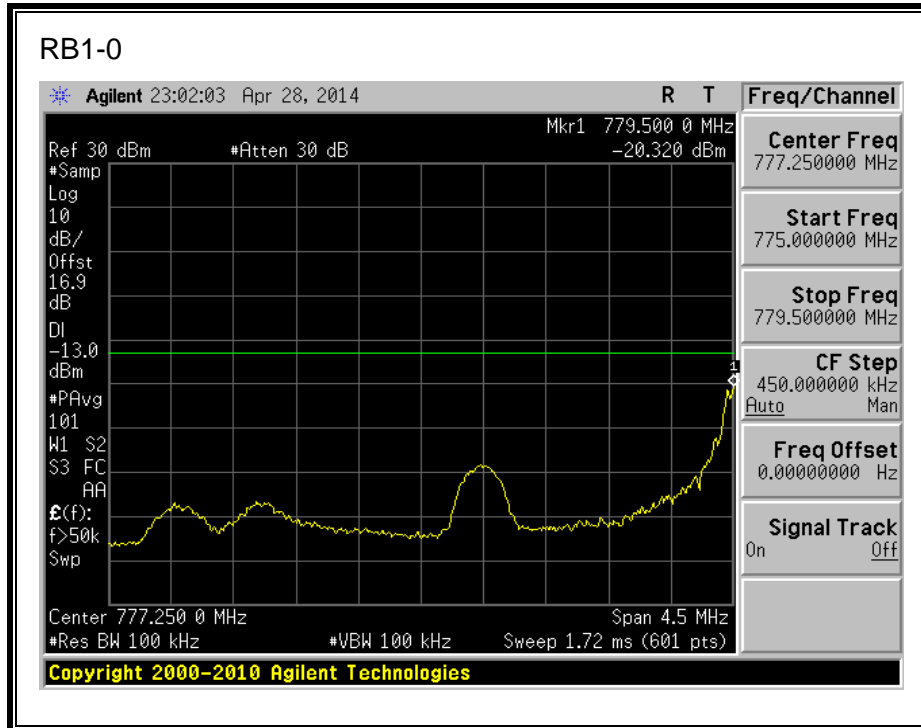

16QAM, 779.5MHz, 763-775MHz, (5MHz Bandwidth)

QPSK, 779.5MHz, 793 - 806MHz, (5MHz Bandwidth)

16QAM, 779.5MHz, 793 - 806MHz, (5MHz Bandwidth)

QPSK, 782MHz, 775 – 779.5MHz, (5MHz Bandwidth)

16QAM, 782MHz, 775 - 777MHz, (5MHz Bandwidth)