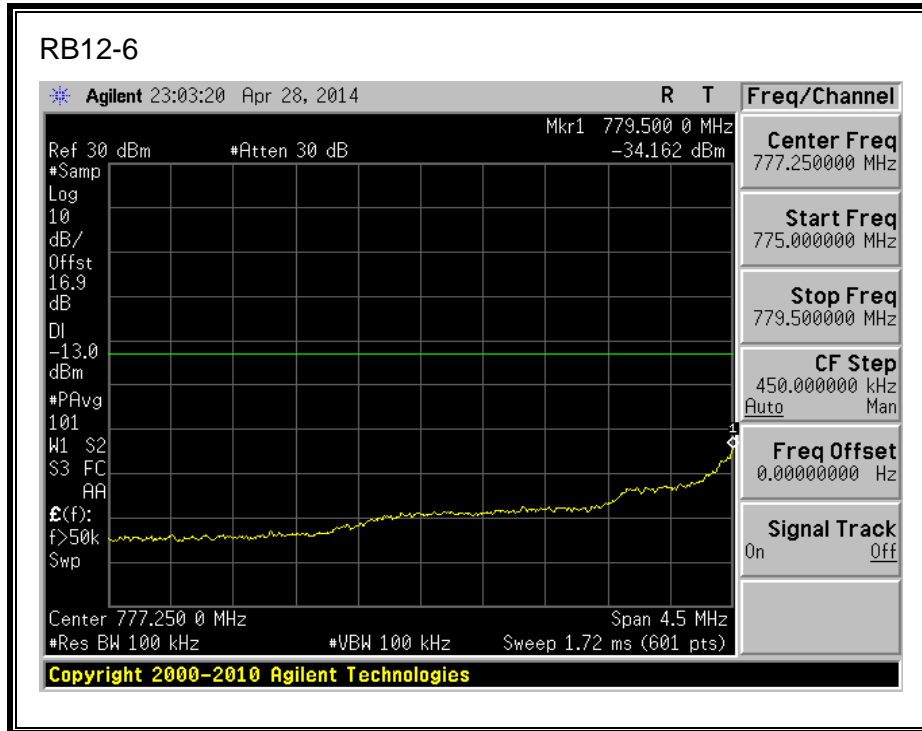

16QAM, 779.5MHz, 763-775MHz, (5MHz Bandwidth)

QPSK, 779.5MHz, 793 - 806MHz, (5MHz Bandwidth)

16QAM, 779.5MHz, 793 - 806MHz, (5MHz Bandwidth)

QPSK, 782MHz, 775 – 779.5MHz, (5MHz Bandwidth)

16QAM, 782MHz, 775 - 777MHz, (5MHz Bandwidth)