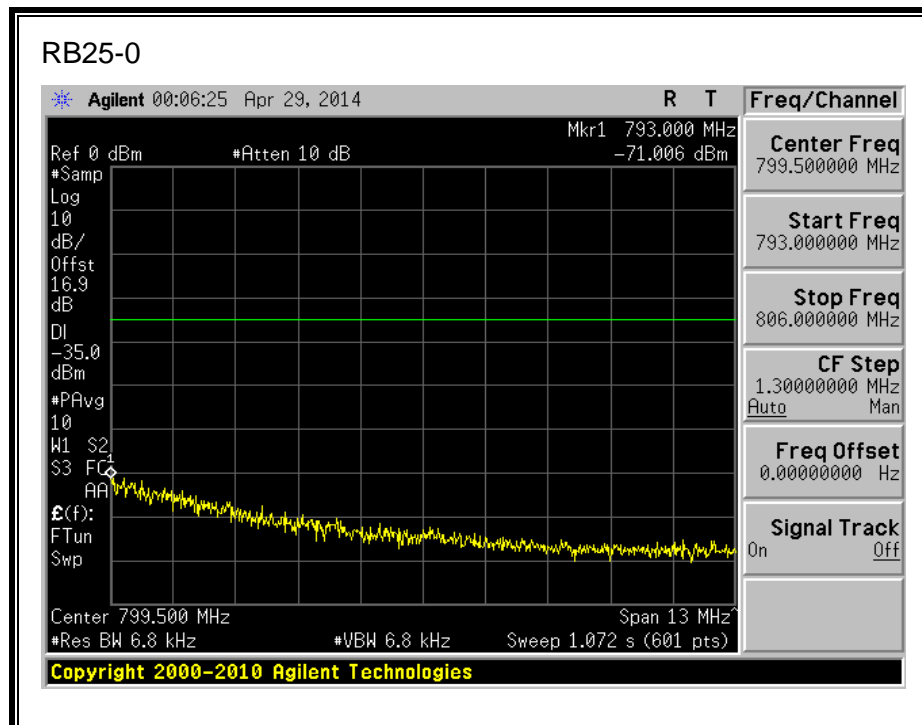

16QAM, 779.5MHz, 763-775MHz, (5MHz Bandwidth)

QPSK, 779.5MHz, 793 - 806MHz, (5MHz Bandwidth)

16QAM, 779.5MHz, 793 - 806MHz, (5MHz Bandwidth)

QPSK, 782MHz, 775 – 779.5MHz, (5MHz Bandwidth)

16QAM, 782MHz, 775 - 777MHz, (5MHz Bandwidth)