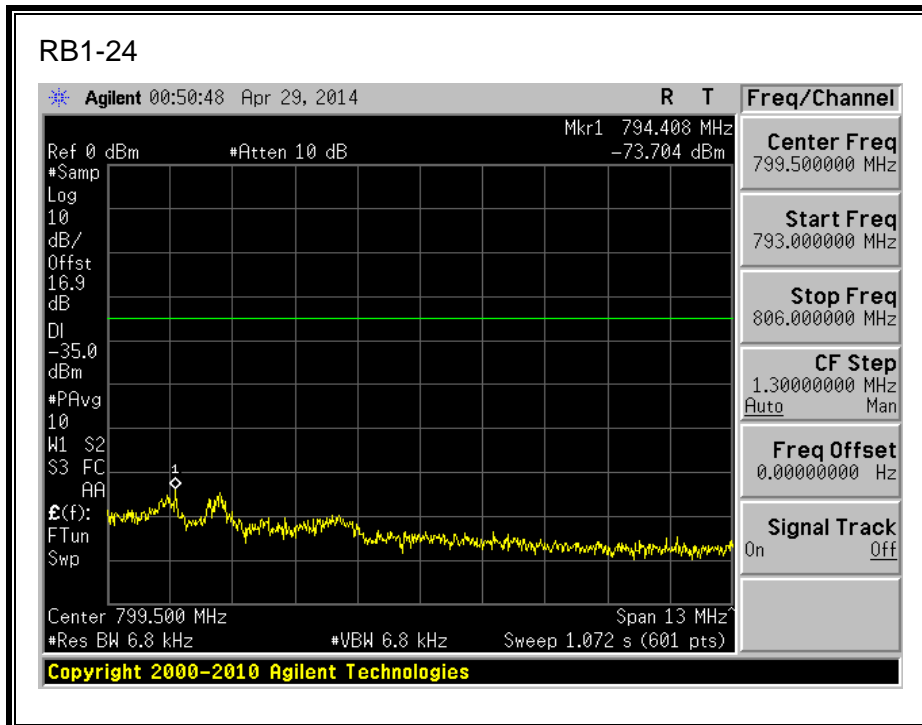

QPSK, 784.5MHz, 763 - 775MHz, (5MHz Bandwidth)

16QAM, 784.5MHz, 763 - 775MHz, (5MHz Bandwidth)

QPSK, 784.5MHz, 793 - 806MHz, (5MHz Bandwidth)

16QAM, 784.5MHz, 793 - 806MHz, (5MHz Bandwidth)

QPSK, 782MHz, 775 - 777MHz, (10MHz Bandwidth)