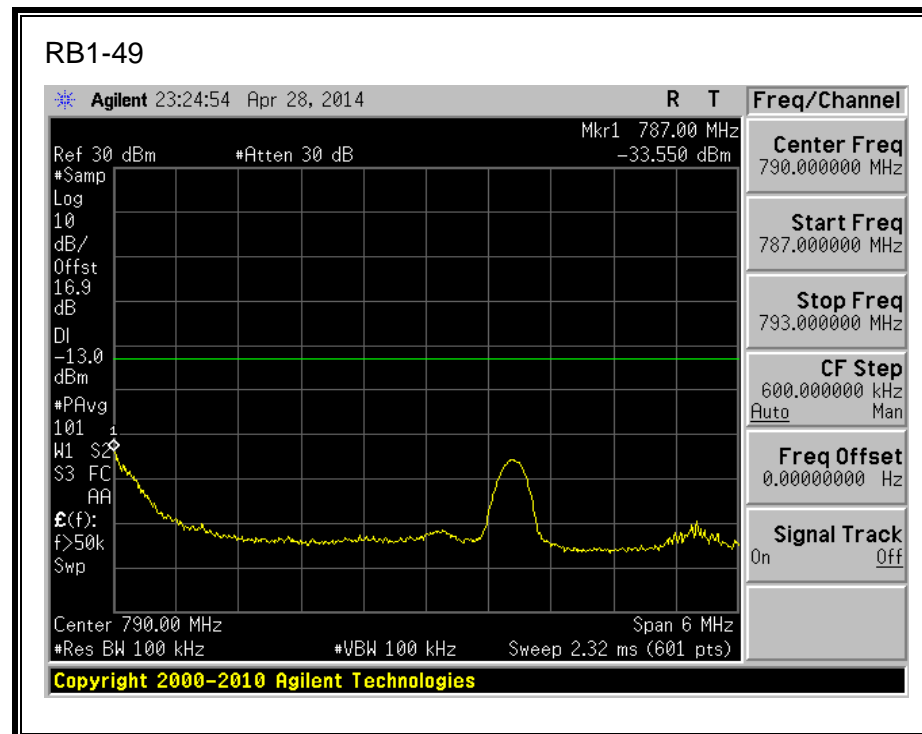

QPSK, 782MHz, 787 - 793MHz, (10MHz Bandwidth)