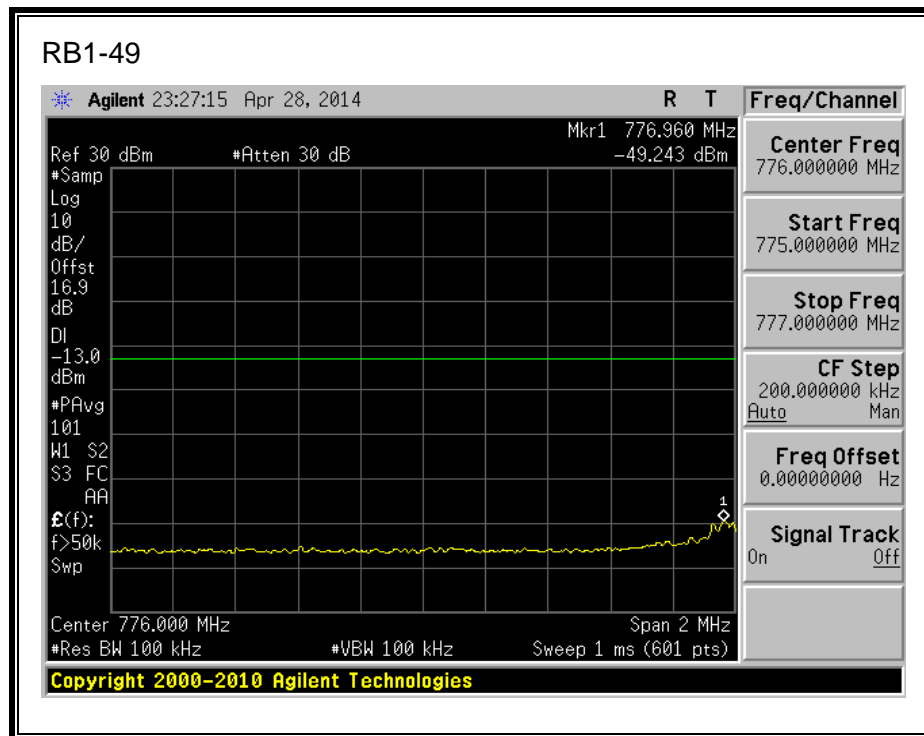

QPSK, 784.5MHz, 763 - 775MHz, (5MHz Bandwidth)

16QAM, 784.5MHz, 763 - 775MHz, (5MHz Bandwidth)

QPSK, 784.5MHz, 793 - 806MHz, (5MHz Bandwidth)

16QAM, 784.5MHz, 793 - 806MHz, (5MHz Bandwidth)

QPSK, 782MHz, 775 - 777MHz, (10MHz Bandwidth)

16QAM, 782MHz, 775 - 777MHz, (10MHz Bandwidth)

QPSK, 782MHz, 787 - 793MHz, (10MHz Bandwidth)

16QAM, 782MHz, 787 - 793MHz, (10MHz Bandwidth)

QPSK, 782MHz, 763 - 775MHz, (10MHz Bandwidth)

16QAM, 782MHz, 763 - 775MHz, (10MHz Bandwidth)