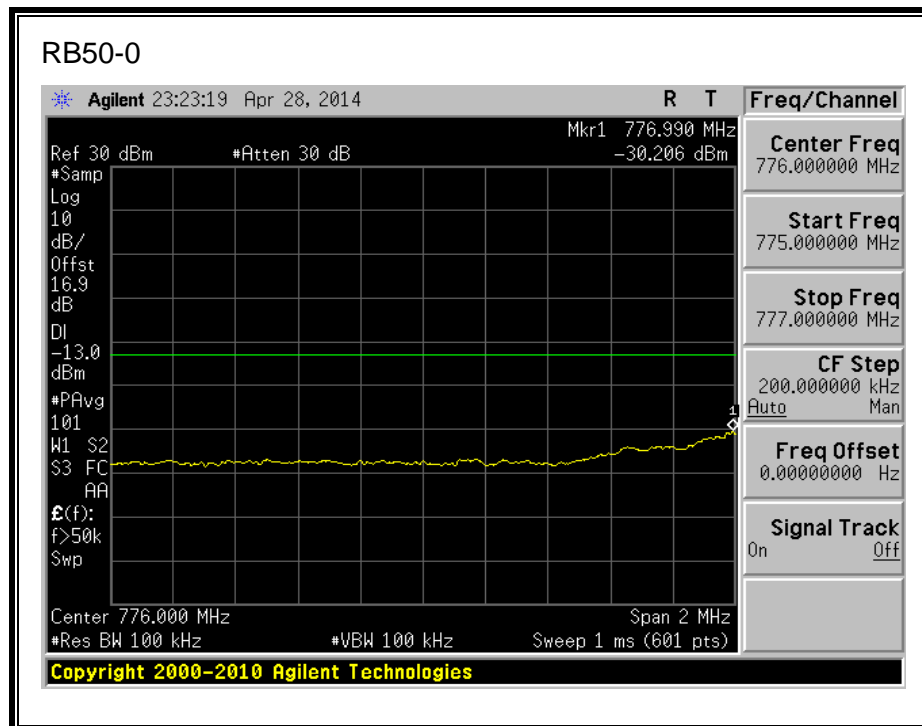

QPSK, 784.5MHz, 763 - 775MHz, (5MHz Bandwidth)

16QAM, 784.5MHz, 763 - 775MHz, (5MHz Bandwidth)

QPSK, 784.5MHz, 793 - 806MHz, (5MHz Bandwidth)

16QAM, 784.5MHz, 793 - 806MHz, (5MHz Bandwidth)

QPSK, 782MHz, 775 - 777MHz, (10MHz Bandwidth)