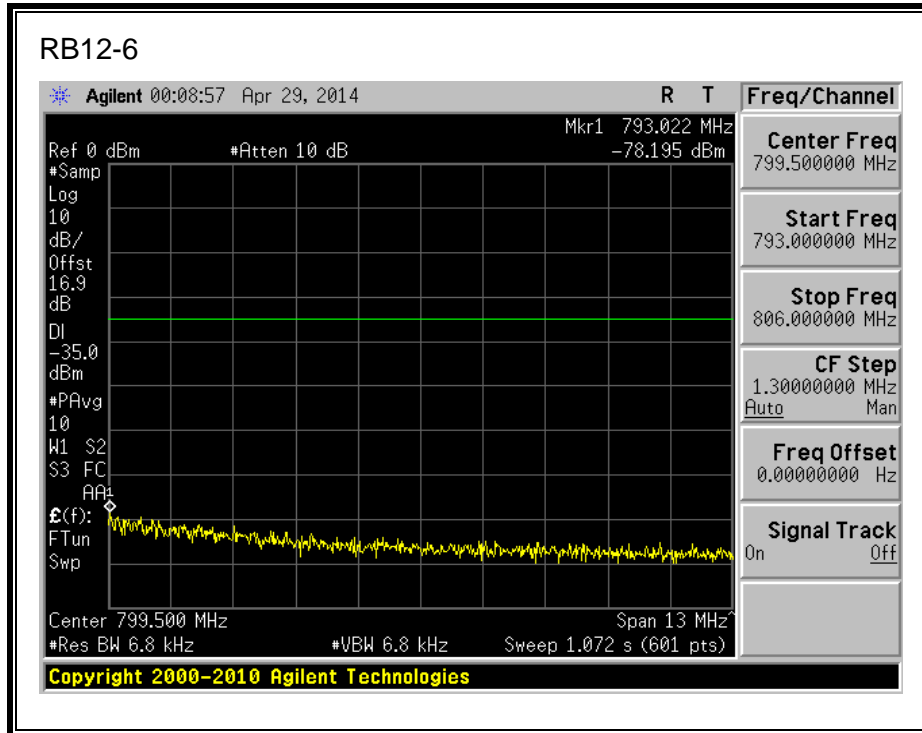

16QAM, 779.5MHz, 763-775MHz, (5MHz Bandwidth)

QPSK, 779.5MHz, 793 - 806MHz, (5MHz Bandwidth)

16QAM, 779.5MHz, 793 - 806MHz, (5MHz Bandwidth)

QPSK, 782MHz, 775 – 779.5MHz, (5MHz Bandwidth)

16QAM, 782MHz, 775 - 777MHz, (5MHz Bandwidth)