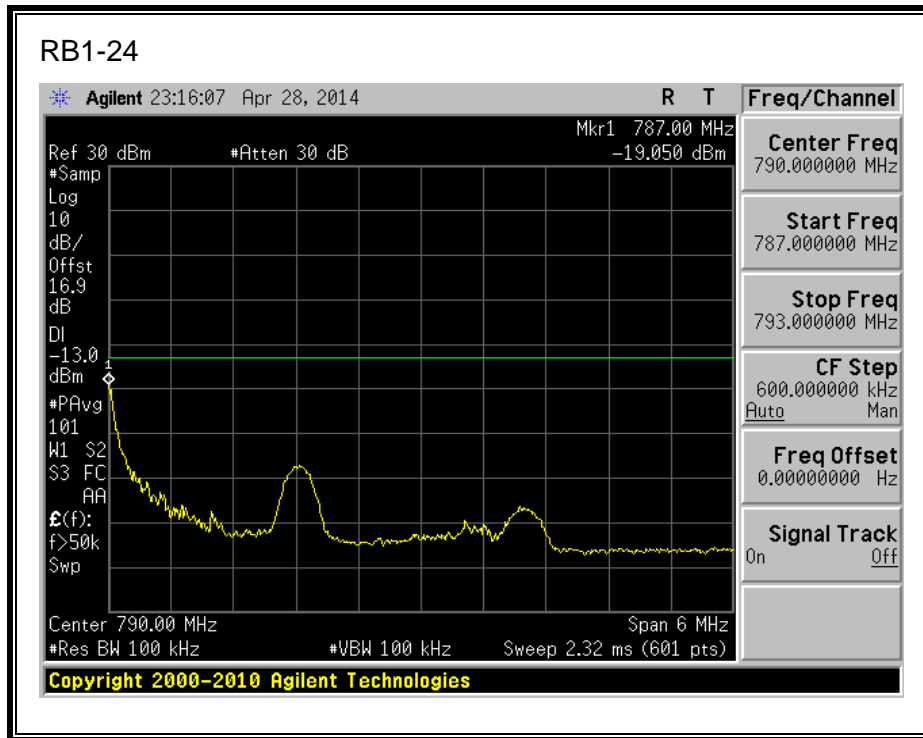

16QAM, 782MHz, 793 - 806MHz, (5MHz Bandwidth)

QPSK, 784.5MHz, 775 - 782MHz, (5MHz Bandwidth)

16QAM, 784.5MHz, 775 - 782MHz, (5MHz Bandwidth)

QPSK, 784.5MHz, 787 - 793MHz, (5MHz Bandwidth)

16QAM, 784.5MHz, 787 - 793MHz, (5MHz Bandwidth)