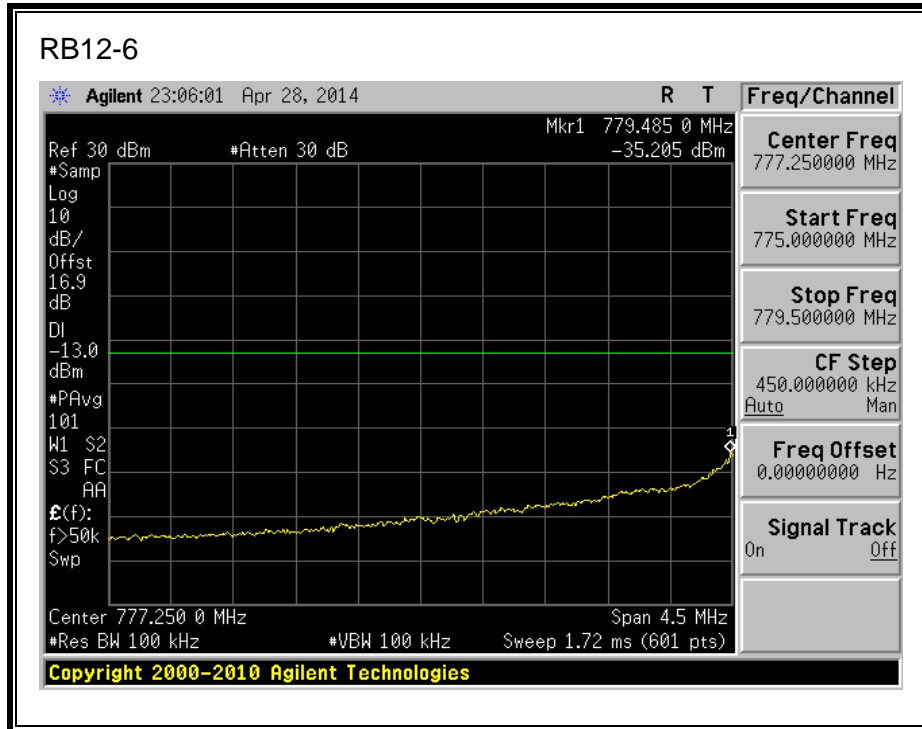

16QAM, 779.5MHz, 763-775MHz, (5MHz Bandwidth)

QPSK, 779.5MHz, 793 - 806MHz, (5MHz Bandwidth)

16QAM, 779.5MHz, 793 - 806MHz, (5MHz Bandwidth)

QPSK, 782MHz, 775 – 779.5MHz, (5MHz Bandwidth)

16QAM, 782MHz, 775 - 777MHz, (5MHz Bandwidth)