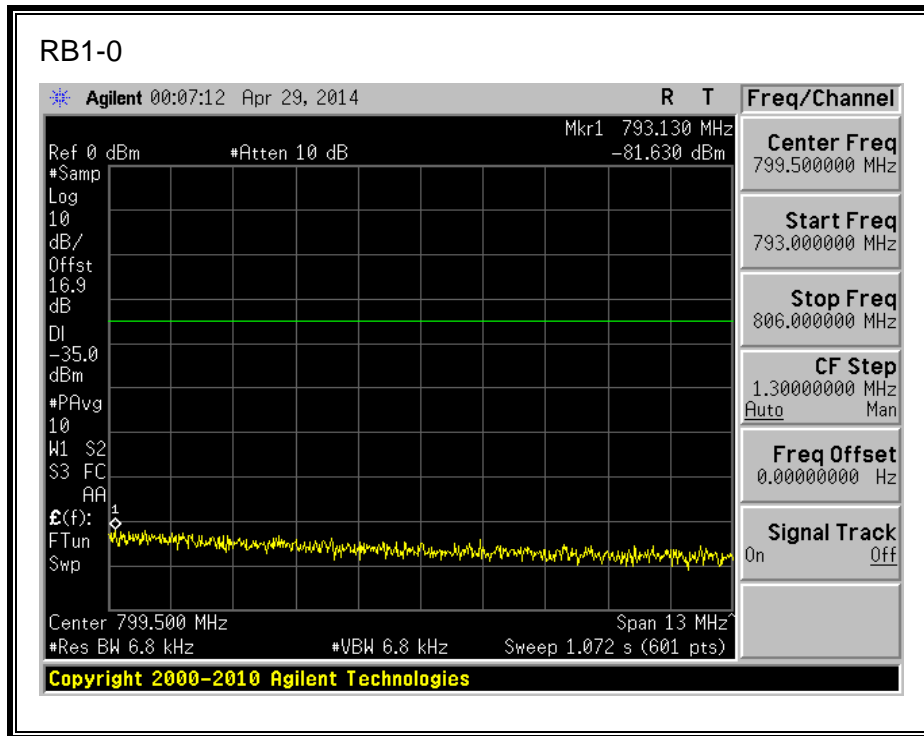

16QAM, 779.5MHz, 763-775MHz, (5MHz Bandwidth)

QPSK, 779.5MHz, 793 - 806MHz, (5MHz Bandwidth)

16QAM, 779.5MHz, 793 - 806MHz, (5MHz Bandwidth)

QPSK, 782MHz, 775 – 779.5MHz, (5MHz Bandwidth)

16QAM, 782MHz, 775 - 777MHz, (5MHz Bandwidth)