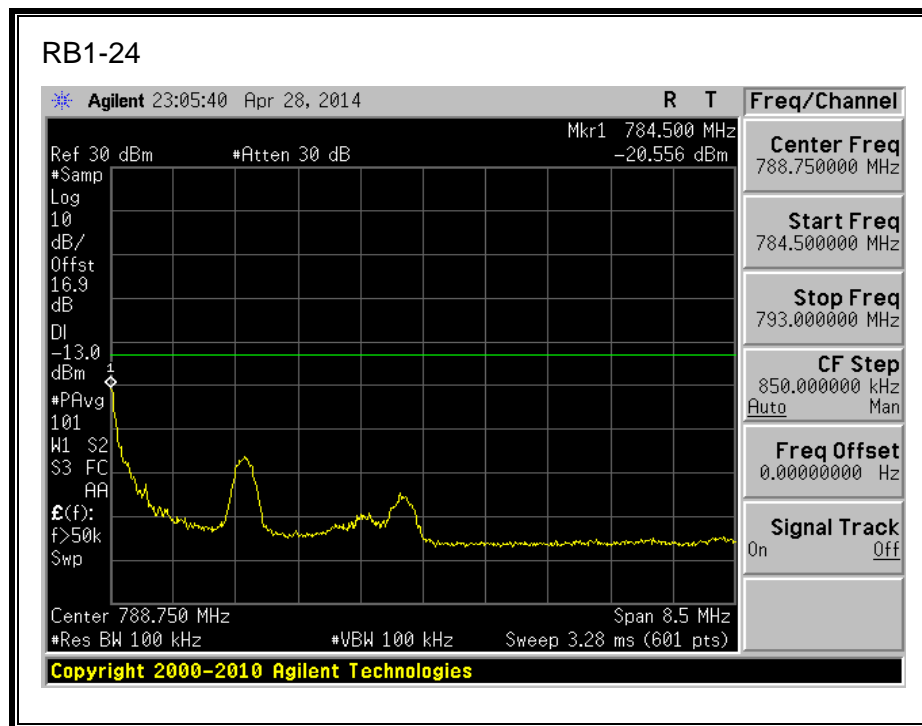

16QAM, 782MHz, 784.5 - 793MHz, (5MHz Bandwidth)