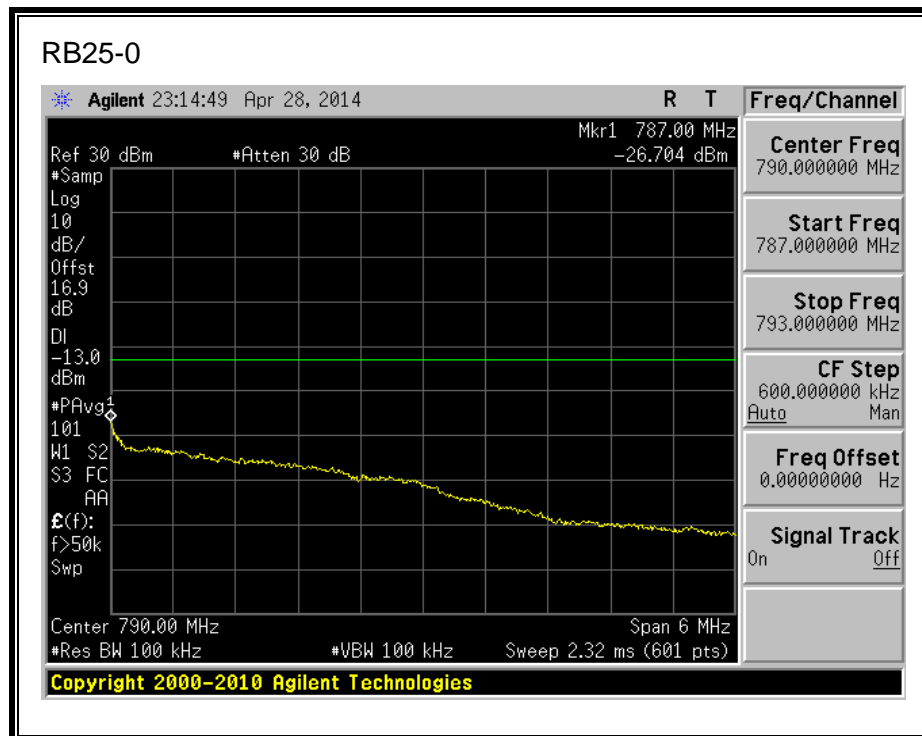

16QAM, 782MHz, 793 - 806MHz, (5MHz Bandwidth)

QPSK, 784.5MHz, 775 - 782MHz, (5MHz Bandwidth)

16QAM, 784.5MHz, 775 - 782MHz, (5MHz Bandwidth)

QPSK, 784.5MHz, 787 - 793MHz, (5MHz Bandwidth)

16QAM, 784.5MHz, 787 - 793MHz, (5MHz Bandwidth)