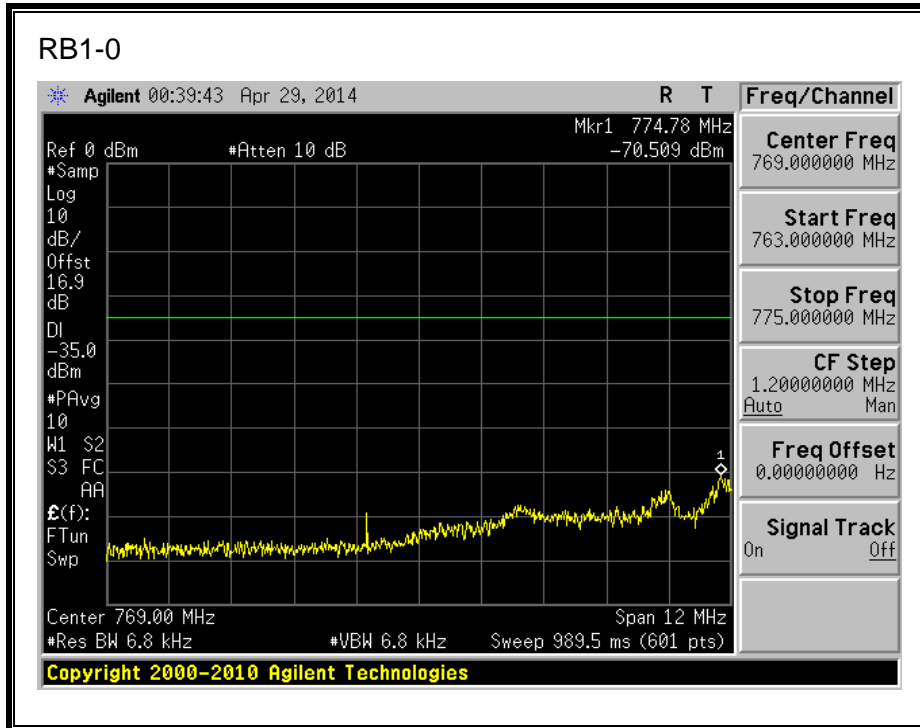

QPSK, 784.5MHz, 763 - 775MHz, (5MHz Bandwidth)