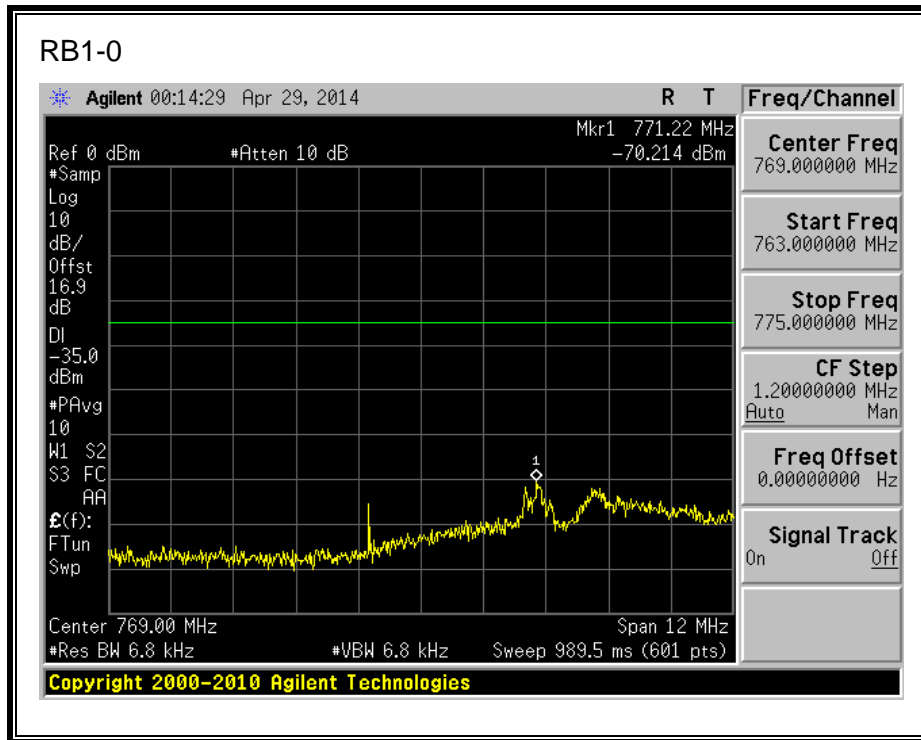

QPSK, 782MHz, 784.5 - 793MHz, (5MHz Bandwidth)

16QAM, 782MHz, 784.5 - 793MHz, (5MHz Bandwidth)

QPSK, 782MHz, 763 - 775MHz, (5MHz Bandwidth)

16QAM, 782MHz, 763 - 775MHz, (5MHz Bandwidth)

QPSK, 782MHz, 793 - 806MHz, (5MHz Bandwidth)