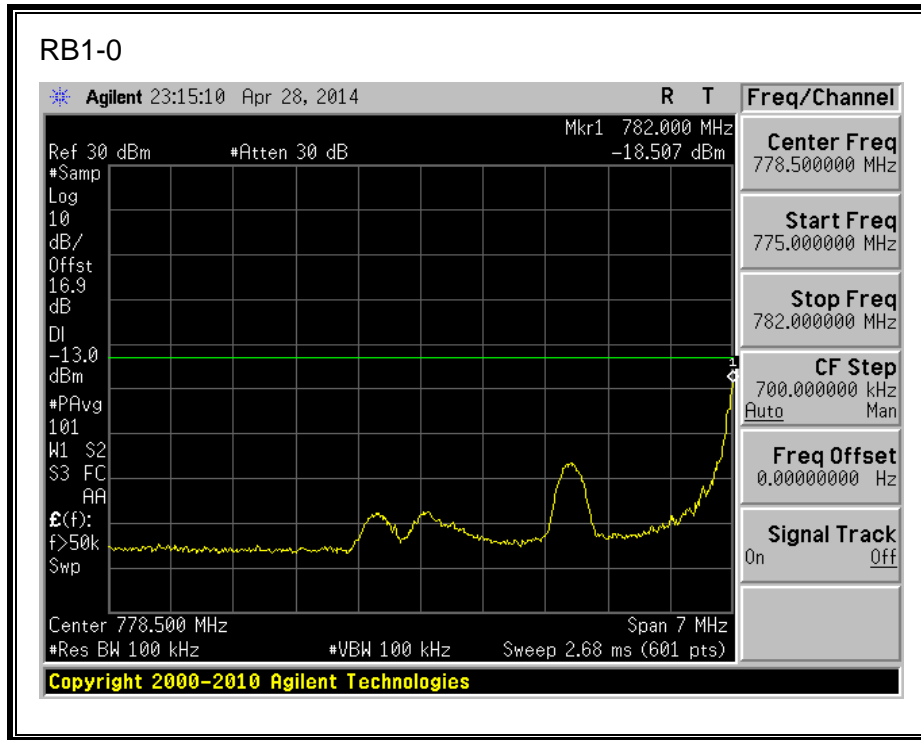

16QAM, 782MHz, 793 - 806MHz, (5MHz Bandwidth)

QPSK, 784.5MHz, 775 - 782MHz, (5MHz Bandwidth)

16QAM, 784.5MHz, 775 - 782MHz, (5MHz Bandwidth)

QPSK, 784.5MHz, 787 - 793MHz, (5MHz Bandwidth)

16QAM, 784.5MHz, 787 - 793MHz, (5MHz Bandwidth)