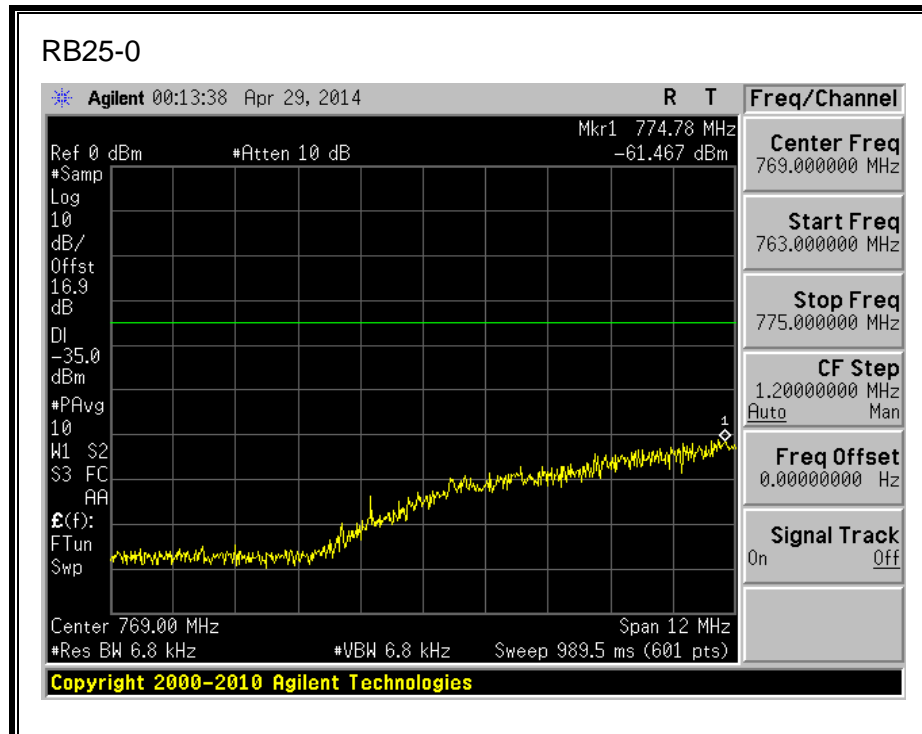

QPSK, 782MHz, 784.5 - 793MHz, (5MHz Bandwidth)

16QAM, 782MHz, 784.5 - 793MHz, (5MHz Bandwidth)

QPSK, 782MHz, 763 - 775MHz, (5MHz Bandwidth)

16QAM, 782MHz, 763 - 775MHz, (5MHz Bandwidth)

QPSK, 782MHz, 793 - 806MHz, (5MHz Bandwidth)