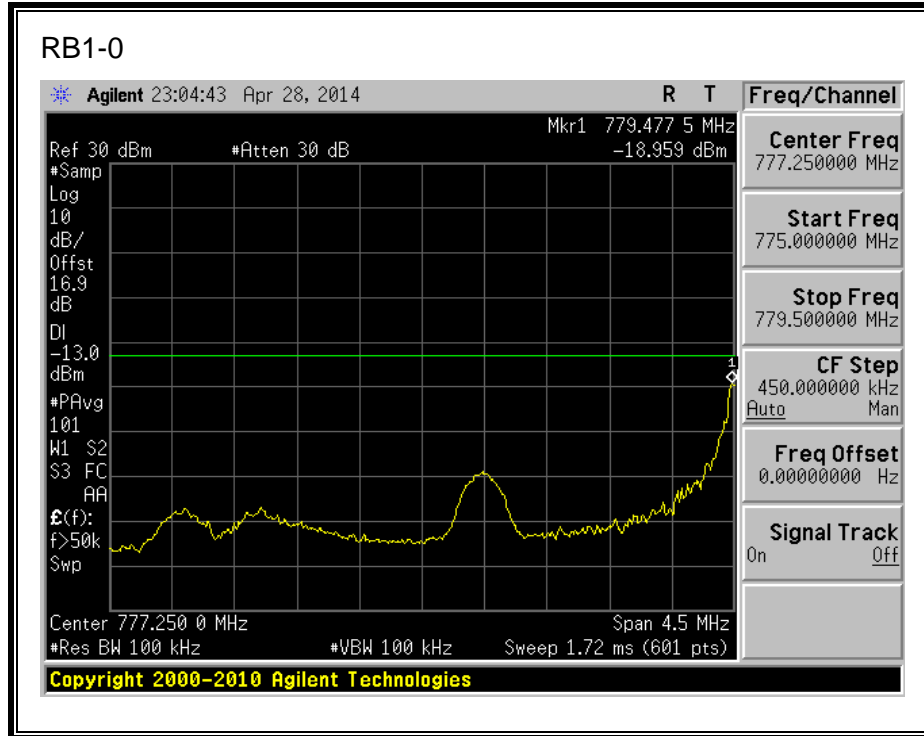

16QAM, 779.5MHz, 763-775MHz, (5MHz Bandwidth)

QPSK, 779.5MHz, 793 - 806MHz, (5MHz Bandwidth)

16QAM, 779.5MHz, 793 - 806MHz, (5MHz Bandwidth)

QPSK, 782MHz, 775 – 779.5MHz, (5MHz Bandwidth)

16QAM, 782MHz, 775 - 777MHz, (5MHz Bandwidth)