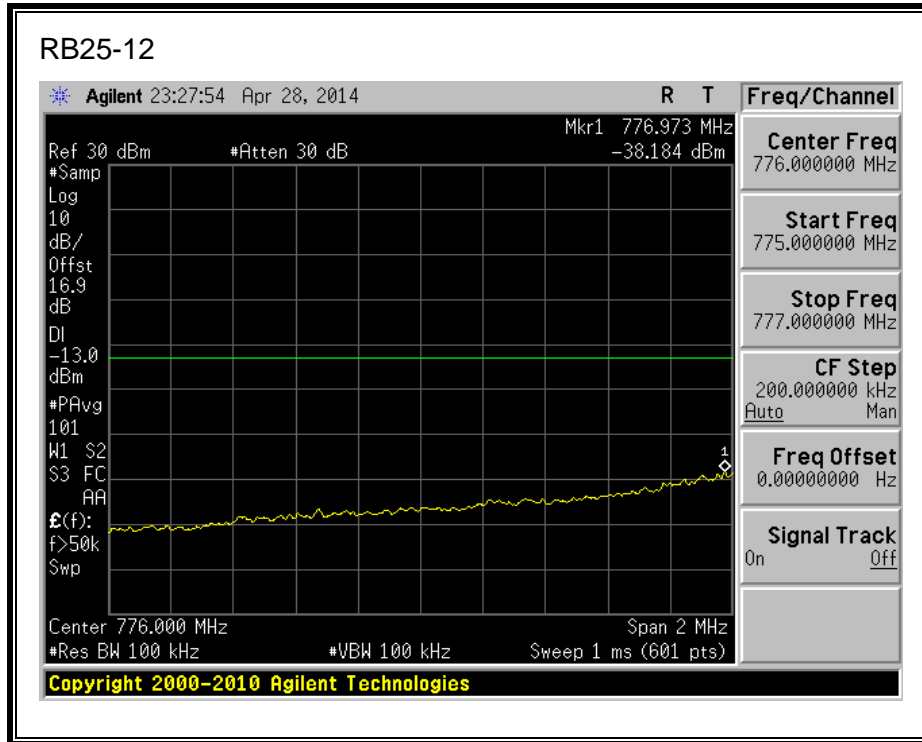

QPSK, 784.5MHz, 763 - 775MHz, (5MHz Bandwidth)

16QAM, 784.5MHz, 763 - 775MHz, (5MHz Bandwidth)

QPSK, 784.5MHz, 793 - 806MHz, (5MHz Bandwidth)

16QAM, 784.5MHz, 793 - 806MHz, (5MHz Bandwidth)

QPSK, 782MHz, 775 - 777MHz, (10MHz Bandwidth)

16QAM, 782MHz, 775 - 777MHz, (10MHz Bandwidth)

QPSK, 782MHz, 787 - 793MHz, (10MHz Bandwidth)

16QAM, 782MHz, 787 - 793MHz, (10MHz Bandwidth)

QPSK, 782MHz, 763 - 775MHz, (10MHz Bandwidth)

16QAM, 782MHz, 763 - 775MHz, (10MHz Bandwidth)