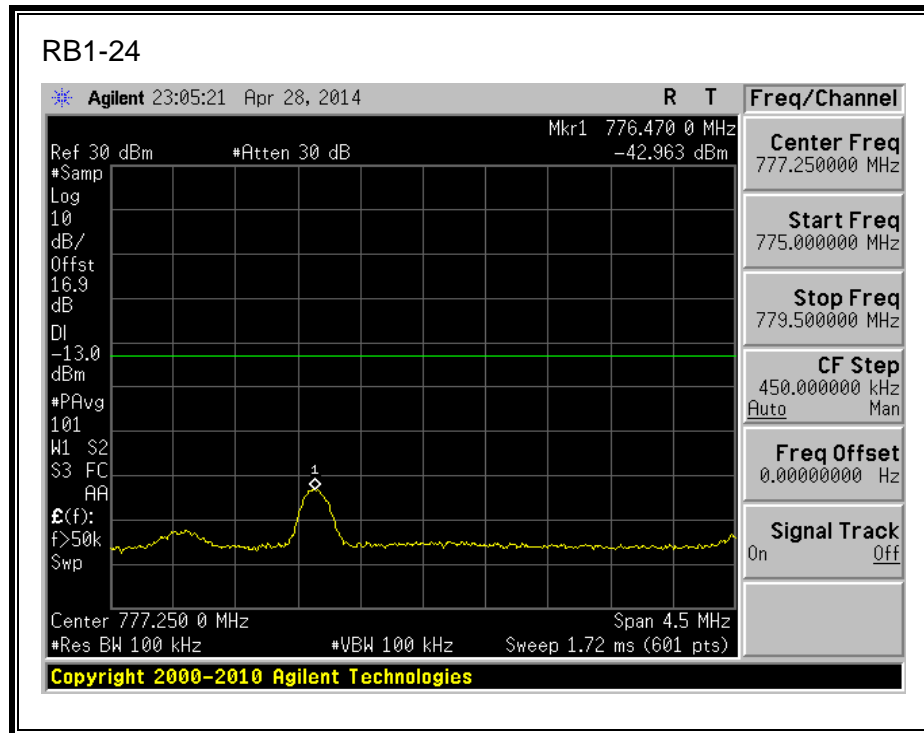

16QAM, 779.5MHz, 763-775MHz, (5MHz Bandwidth)

QPSK, 779.5MHz, 793 - 806MHz, (5MHz Bandwidth)

16QAM, 779.5MHz, 793 - 806MHz, (5MHz Bandwidth)

QPSK, 782MHz, 775 – 779.5MHz, (5MHz Bandwidth)

16QAM, 782MHz, 775 - 777MHz, (5MHz Bandwidth)