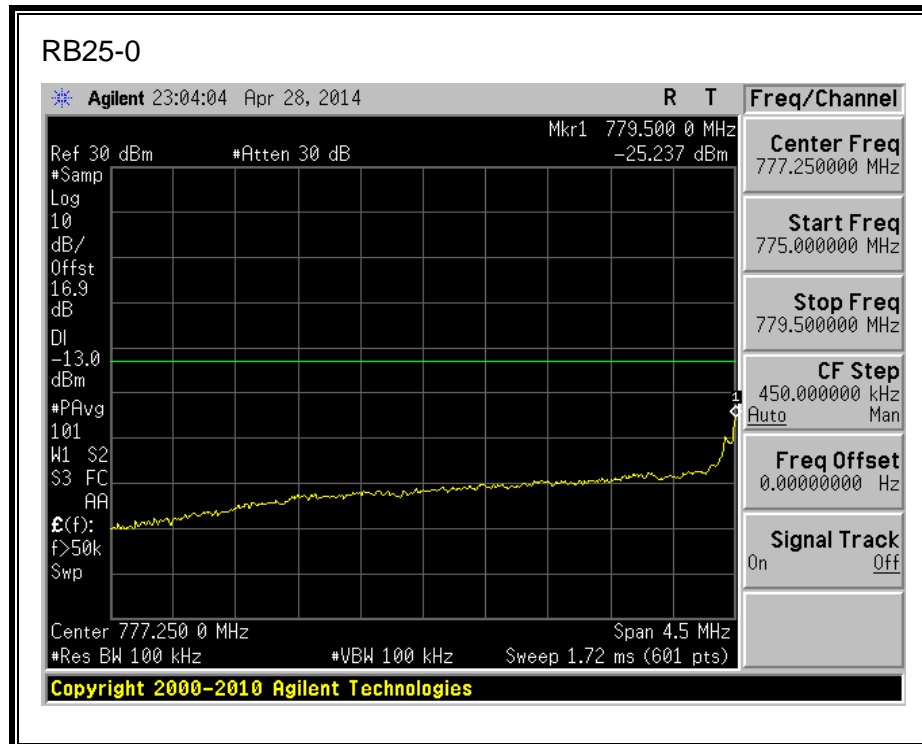

16QAM, 779.5MHz, 763-775MHz, (5MHz Bandwidth)

QPSK, 779.5MHz, 793 - 806MHz, (5MHz Bandwidth)

16QAM, 779.5MHz, 793 - 806MHz, (5MHz Bandwidth)

QPSK, 782MHz, 775 – 779.5MHz, (5MHz Bandwidth)

16QAM, 782MHz, 775 - 777MHz, (5MHz Bandwidth)