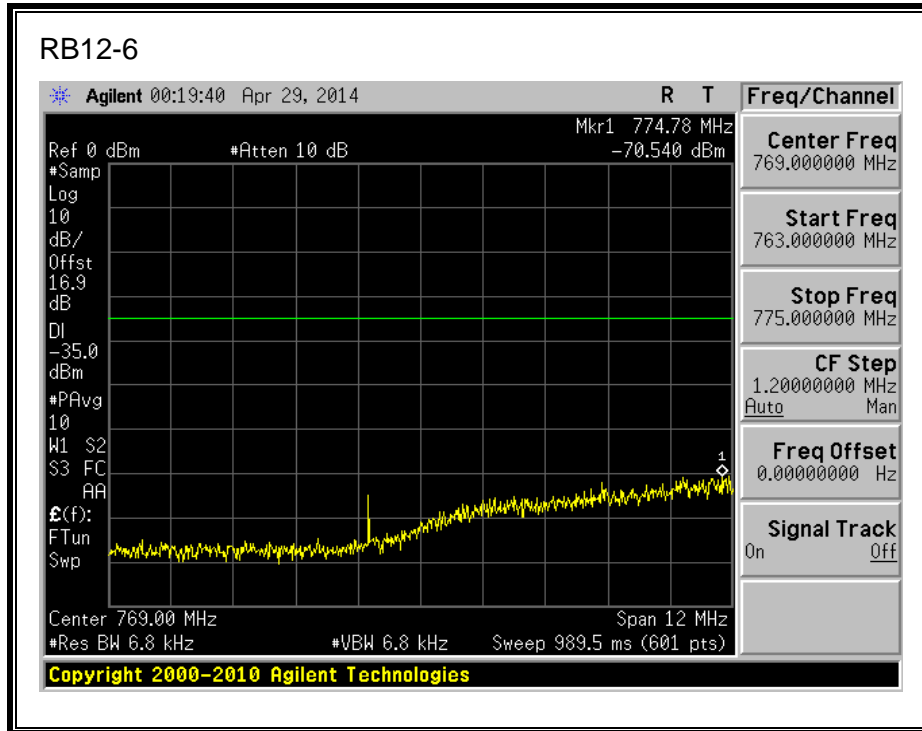

QPSK, 782MHz, 784.5 - 793MHz, (5MHz Bandwidth)

16QAM, 782MHz, 784.5 - 793MHz, (5MHz Bandwidth)

QPSK, 782MHz, 763 - 775MHz, (5MHz Bandwidth)

16QAM, 782MHz, 763 - 775MHz, (5MHz Bandwidth)

QPSK, 782MHz, 793 - 806MHz, (5MHz Bandwidth)