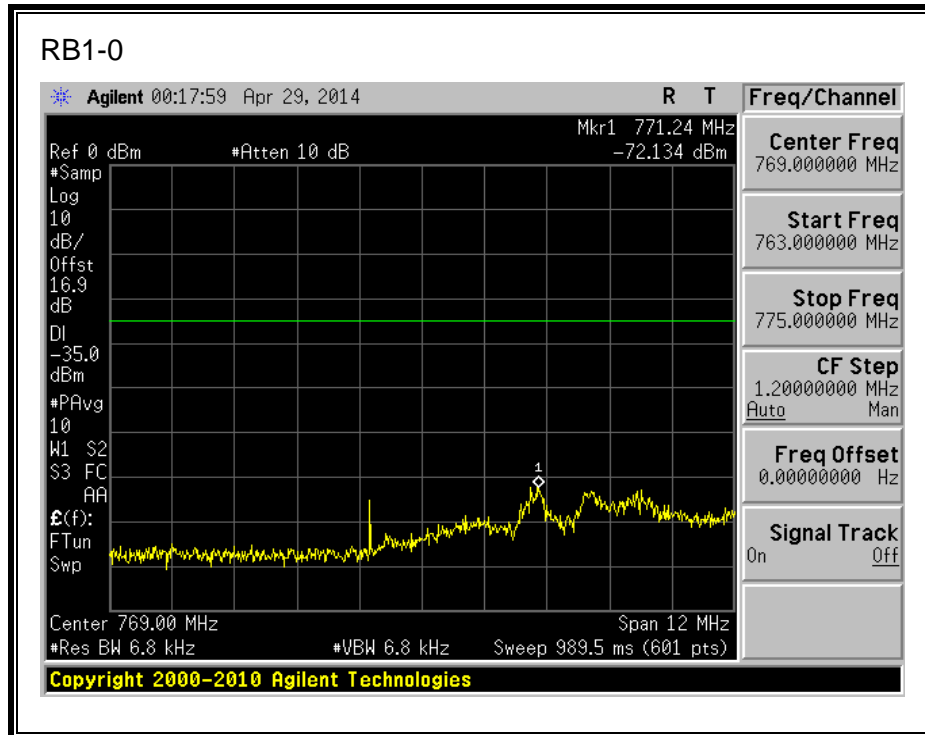

QPSK, 782MHz, 784.5 - 793MHz, (5MHz Bandwidth)

16QAM, 782MHz, 784.5 - 793MHz, (5MHz Bandwidth)

QPSK, 782MHz, 763 - 775MHz, (5MHz Bandwidth)

16QAM, 782MHz, 763 - 775MHz, (5MHz Bandwidth)

QPSK, 782MHz, 793 - 806MHz, (5MHz Bandwidth)