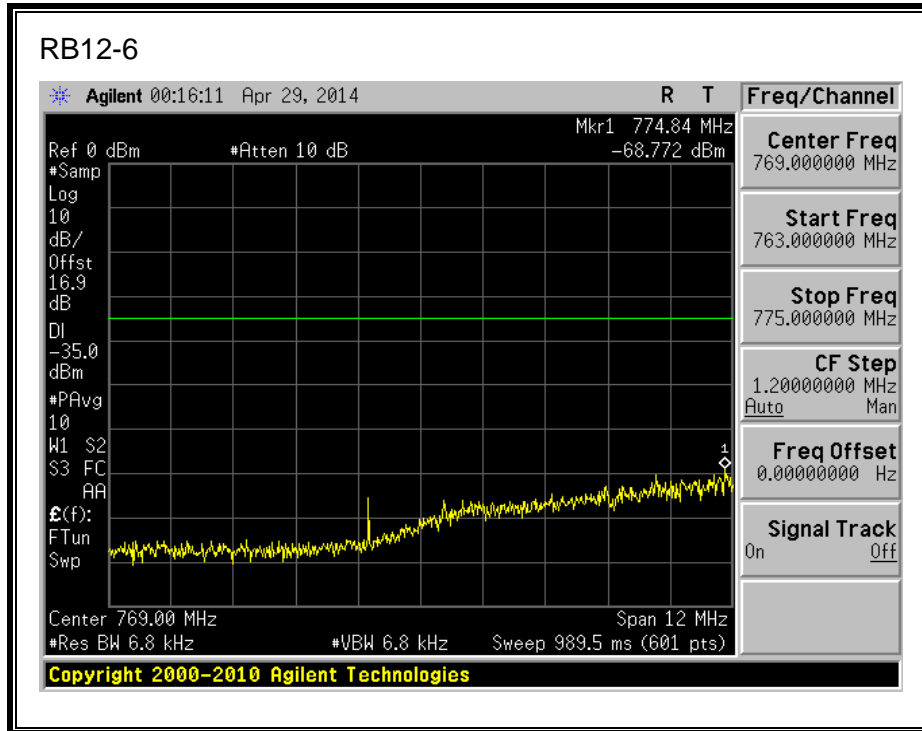

QPSK, 782MHz, 784.5 - 793MHz, (5MHz Bandwidth)

16QAM, 782MHz, 784.5 - 793MHz, (5MHz Bandwidth)

QPSK, 782MHz, 763 - 775MHz, (5MHz Bandwidth)

16QAM, 782MHz, 763 - 775MHz, (5MHz Bandwidth)

QPSK, 782MHz, 793 - 806MHz, (5MHz Bandwidth)