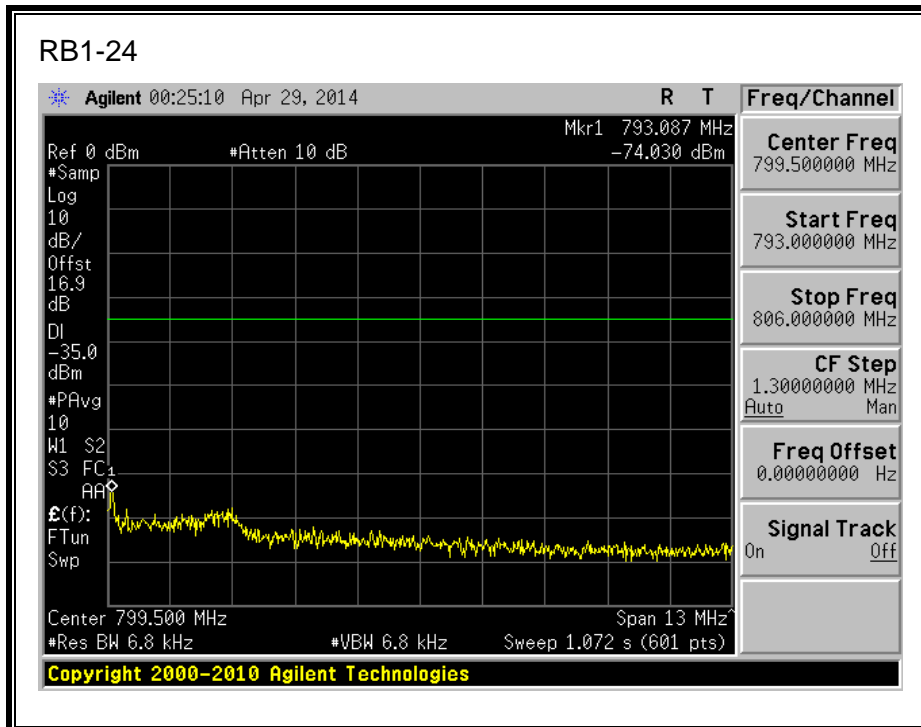

QPSK, 782MHz, 784.5 - 793MHz, (5MHz Bandwidth)

16QAM, 782MHz, 784.5 - 793MHz, (5MHz Bandwidth)

QPSK, 782MHz, 763 - 775MHz, (5MHz Bandwidth)

16QAM, 782MHz, 763 - 775MHz, (5MHz Bandwidth)

QPSK, 782MHz, 793 - 806MHz, (5MHz Bandwidth)