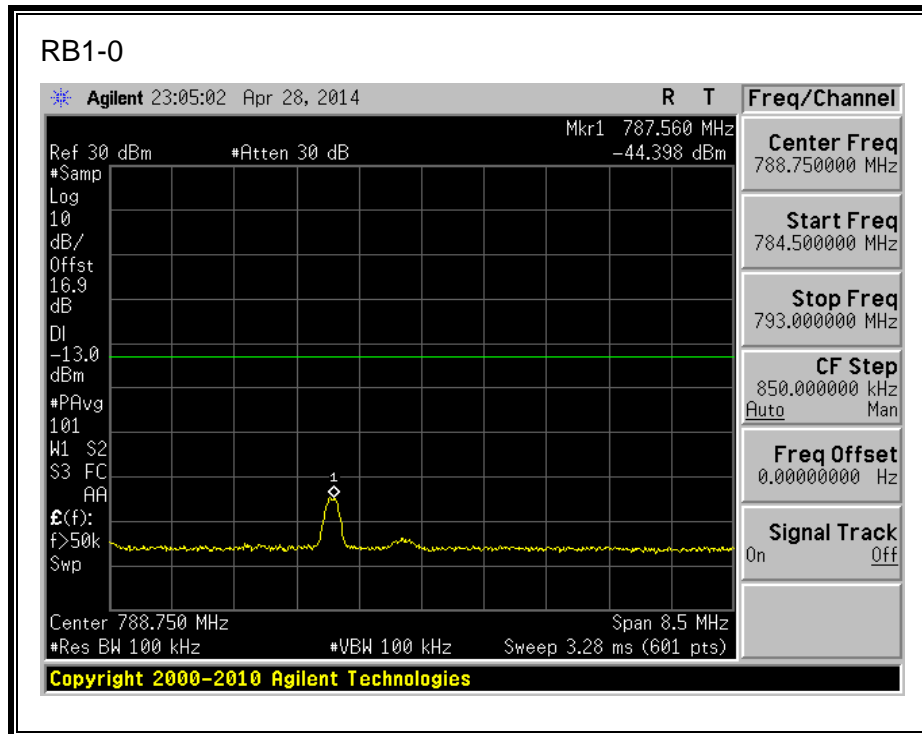

16QAM, 782MHz, 784.5 - 793MHz, (5MHz Bandwidth)