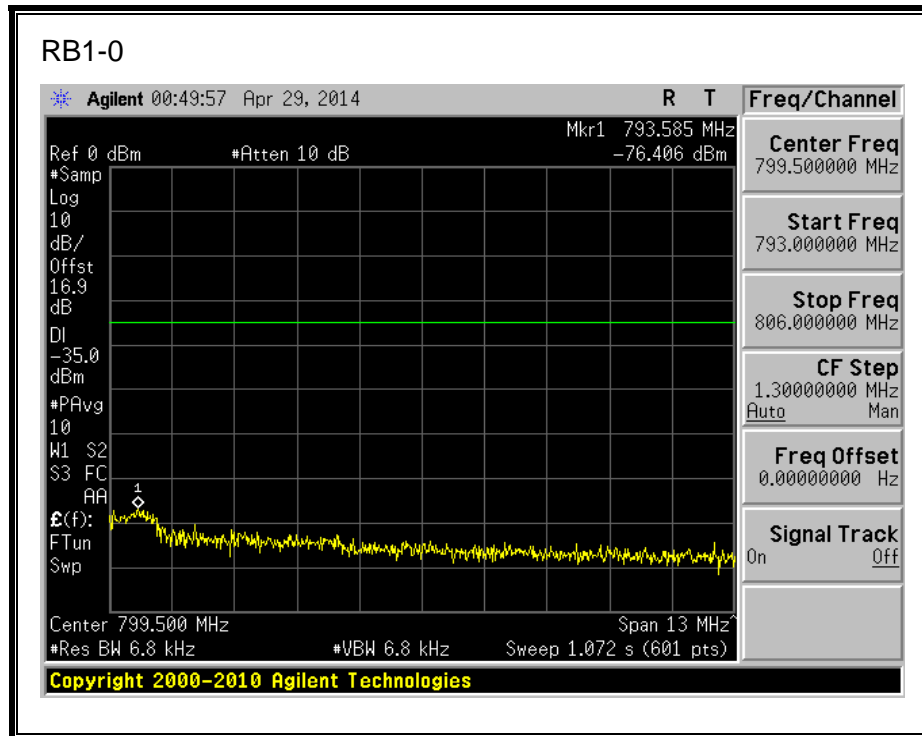

QPSK, 784.5MHz, 763 - 775MHz, (5MHz Bandwidth)

16QAM, 784.5MHz, 763 - 775MHz, (5MHz Bandwidth)

QPSK, 784.5MHz, 793 - 806MHz, (5MHz Bandwidth)

16QAM, 784.5MHz, 793 - 806MHz, (5MHz Bandwidth)

QPSK, 782MHz, 775 - 777MHz, (10MHz Bandwidth)