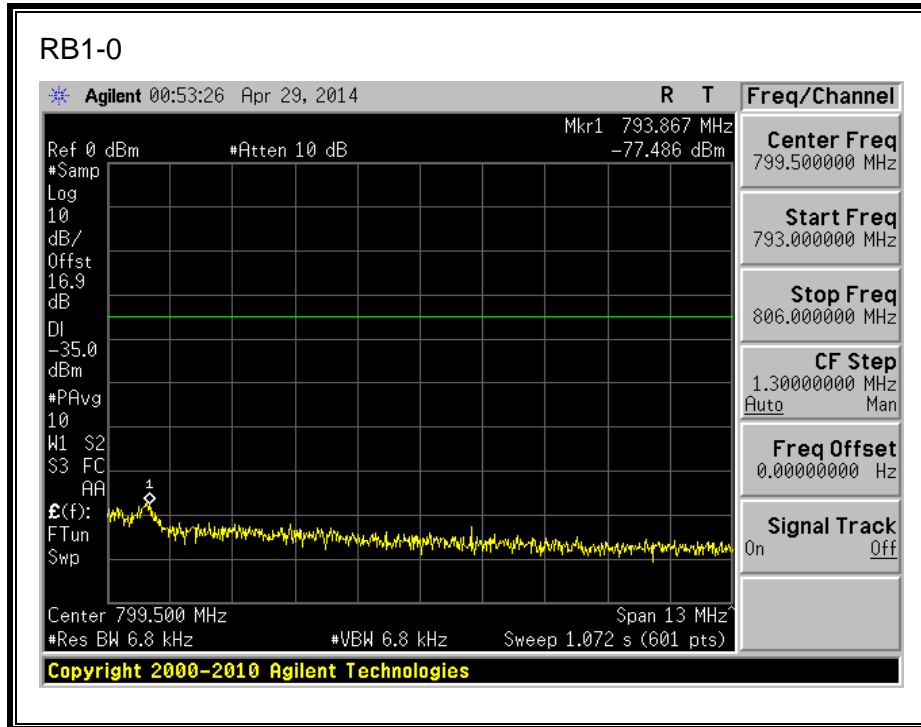

QPSK, 784.5MHz, 763 - 775MHz, (5MHz Bandwidth)

16QAM, 784.5MHz, 763 - 775MHz, (5MHz Bandwidth)

QPSK, 784.5MHz, 793 - 806MHz, (5MHz Bandwidth)

16QAM, 784.5MHz, 793 - 806MHz, (5MHz Bandwidth)

QPSK, 782MHz, 775 - 777MHz, (10MHz Bandwidth)