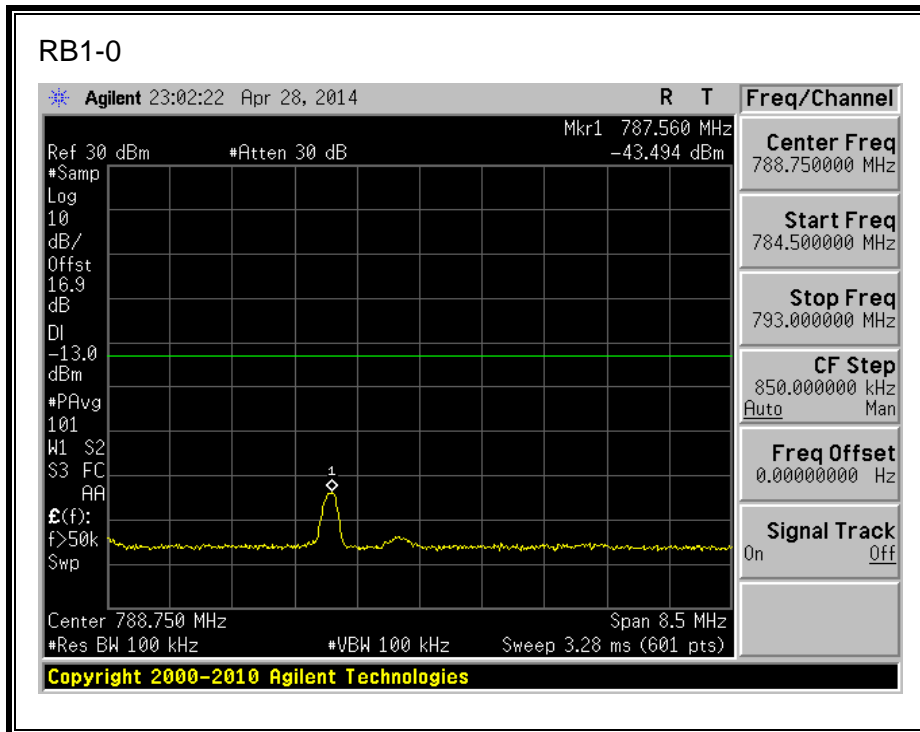

QPSK, 782MHz, 784.5 - 793MHz, (5MHz Bandwidth)