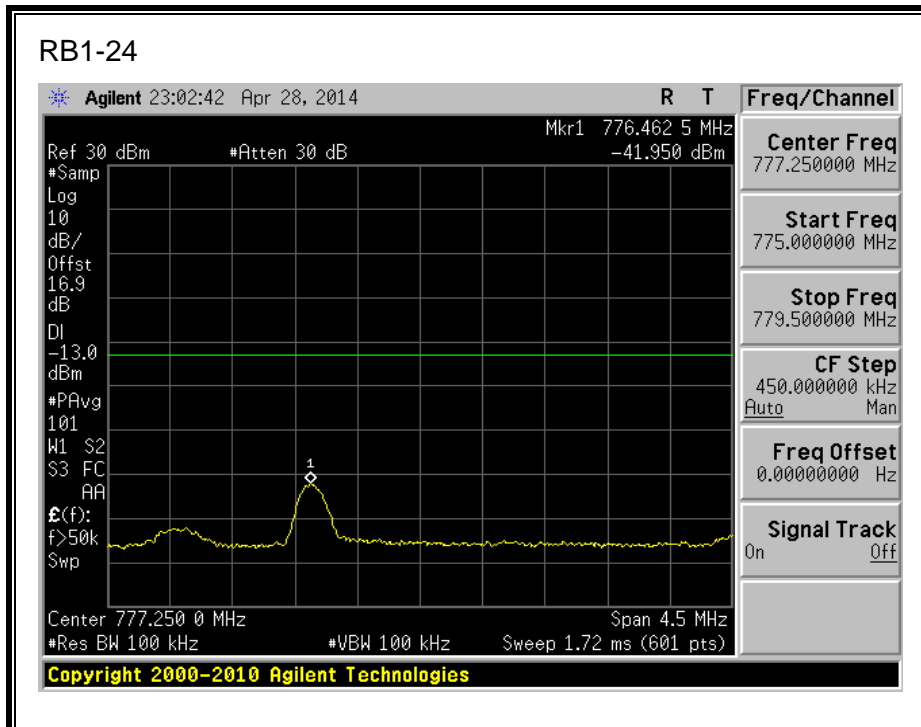

16QAM, 779.5MHz, 763-775MHz, (5MHz Bandwidth)

QPSK, 779.5MHz, 793 - 806MHz, (5MHz Bandwidth)

16QAM, 779.5MHz, 793 - 806MHz, (5MHz Bandwidth)

QPSK, 782MHz, 775 – 779.5MHz, (5MHz Bandwidth)

16QAM, 782MHz, 775 - 777MHz, (5MHz Bandwidth)