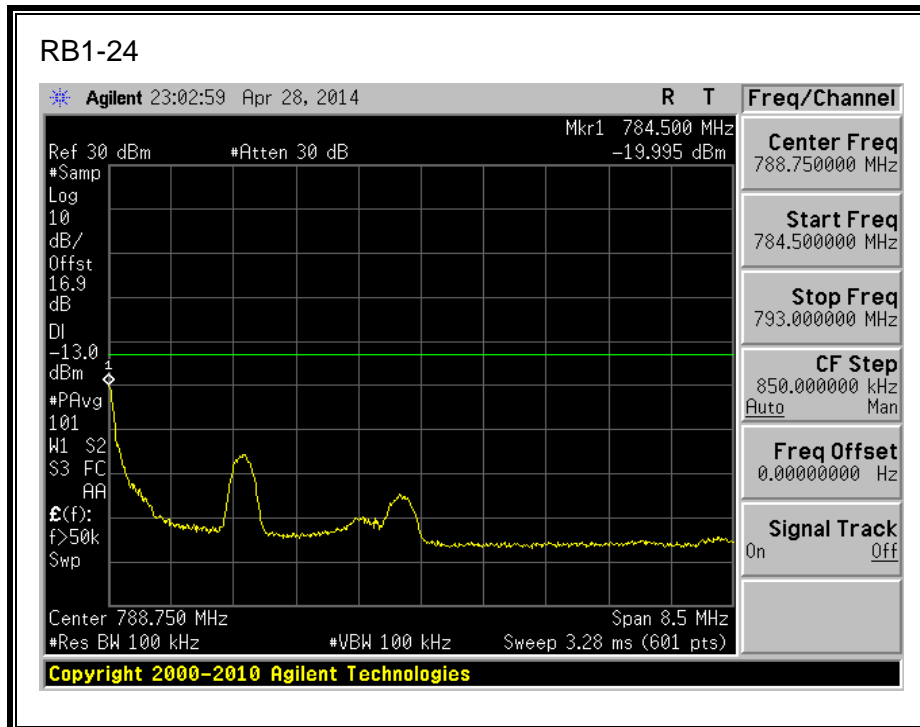

QPSK, 782MHz, 784.5 - 793MHz, (5MHz Bandwidth)