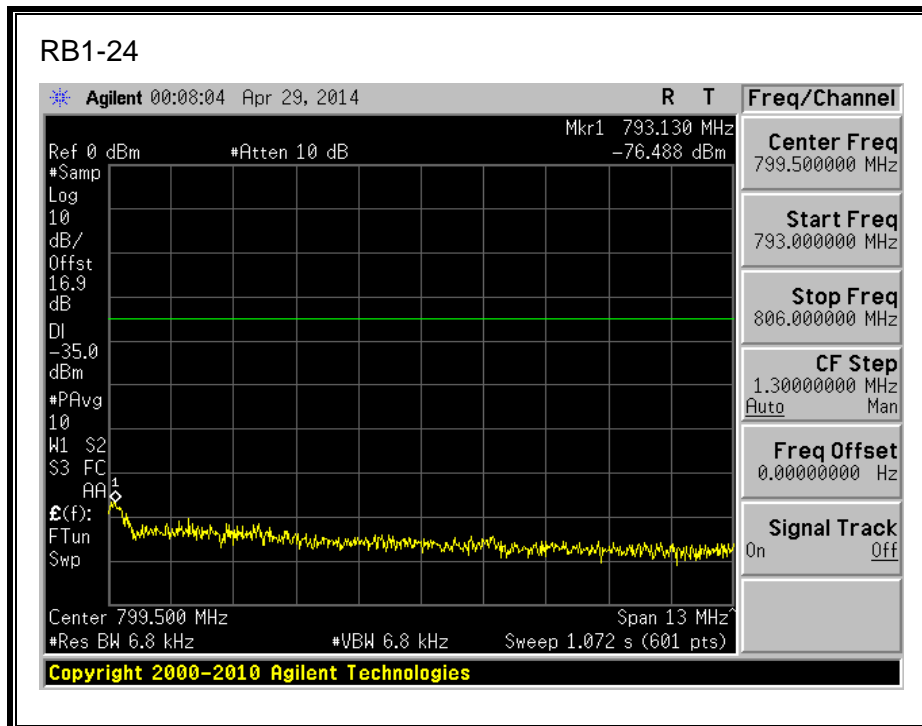

16QAM, 779.5MHz, 763-775MHz, (5MHz Bandwidth)

QPSK, 779.5MHz, 793 - 806MHz, (5MHz Bandwidth)

16QAM, 779.5MHz, 793 - 806MHz, (5MHz Bandwidth)

QPSK, 782MHz, 775 – 779.5MHz, (5MHz Bandwidth)

16QAM, 782MHz, 775 - 777MHz, (5MHz Bandwidth)