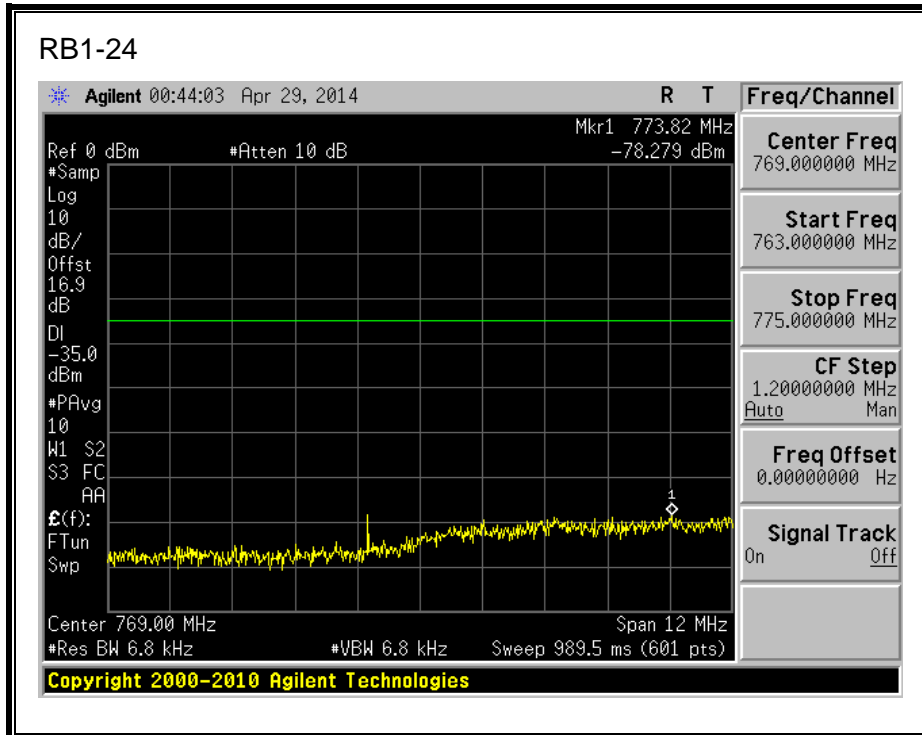

16QAM, 784.5MHz, 763 - 775MHz, (5MHz Bandwidth)