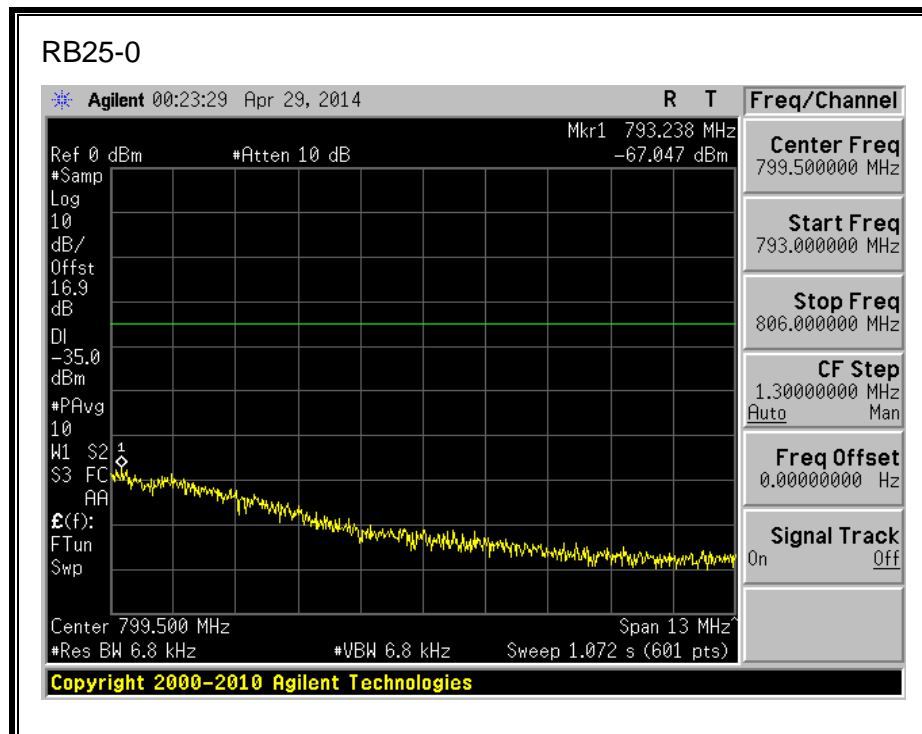

QPSK, 782MHz, 784.5 - 793MHz, (5MHz Bandwidth)

16QAM, 782MHz, 784.5 - 793MHz, (5MHz Bandwidth)

QPSK, 782MHz, 763 - 775MHz, (5MHz Bandwidth)

16QAM, 782MHz, 763 - 775MHz, (5MHz Bandwidth)

QPSK, 782MHz, 793 - 806MHz, (5MHz Bandwidth)