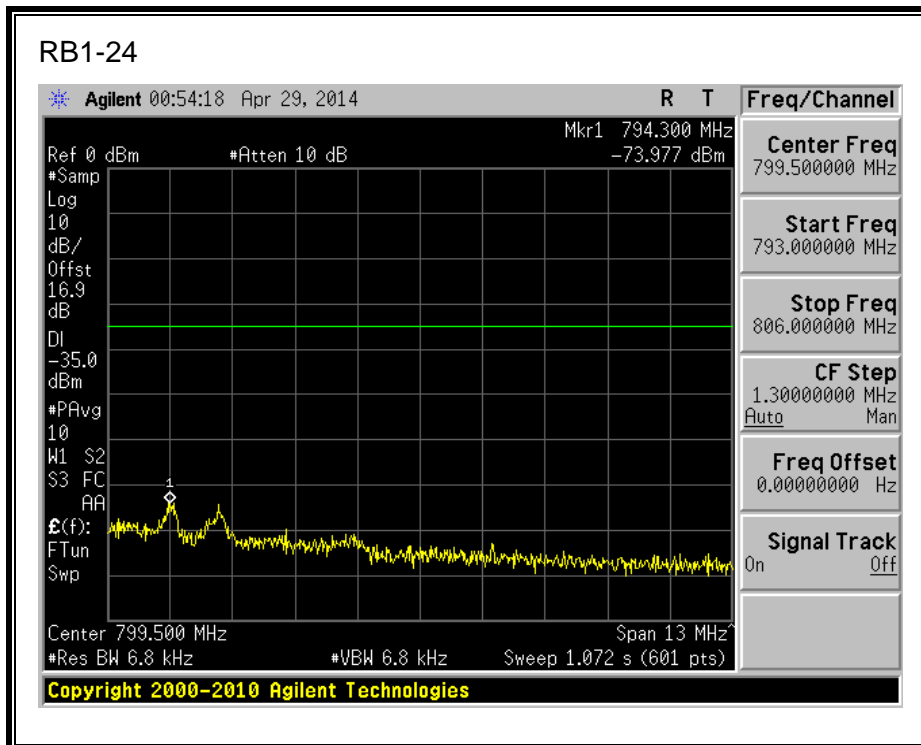

QPSK, 784.5MHz, 763 - 775MHz, (5MHz Bandwidth)

16QAM, 784.5MHz, 763 - 775MHz, (5MHz Bandwidth)

QPSK, 784.5MHz, 793 - 806MHz, (5MHz Bandwidth)

16QAM, 784.5MHz, 793 - 806MHz, (5MHz Bandwidth)

QPSK, 782MHz, 775 - 777MHz, (10MHz Bandwidth)