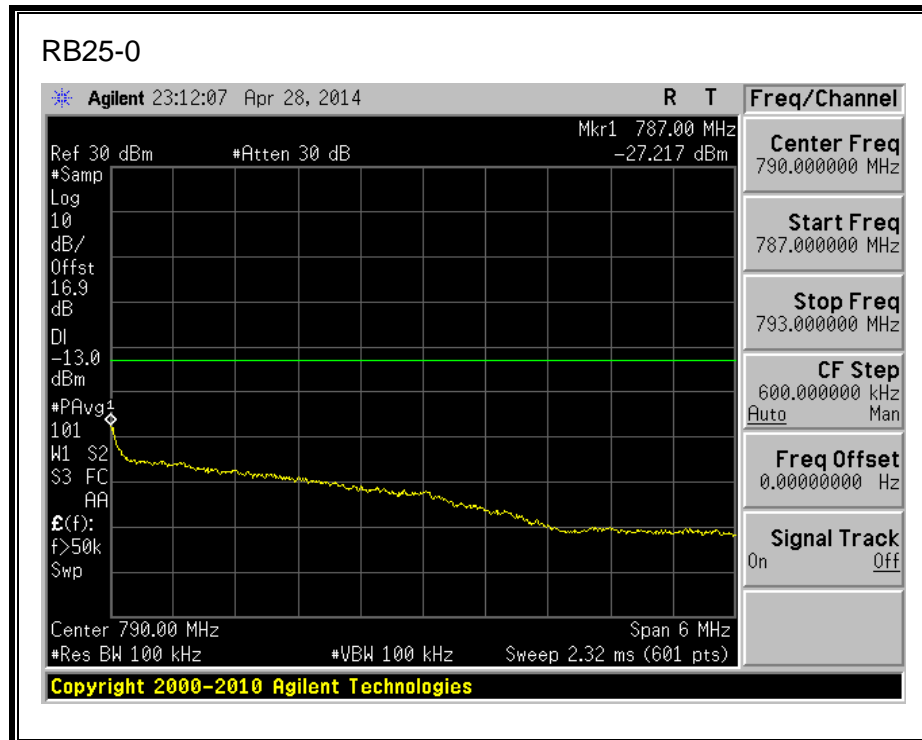

16QAM, 782MHz, 793 - 806MHz, (5MHz Bandwidth)

QPSK, 784.5MHz, 775 - 782MHz, (5MHz Bandwidth)

16QAM, 784.5MHz, 775 - 782MHz, (5MHz Bandwidth)

QPSK, 784.5MHz, 787 - 793MHz, (5MHz Bandwidth)

16QAM, 784.5MHz, 787 - 793MHz, (5MHz Bandwidth)