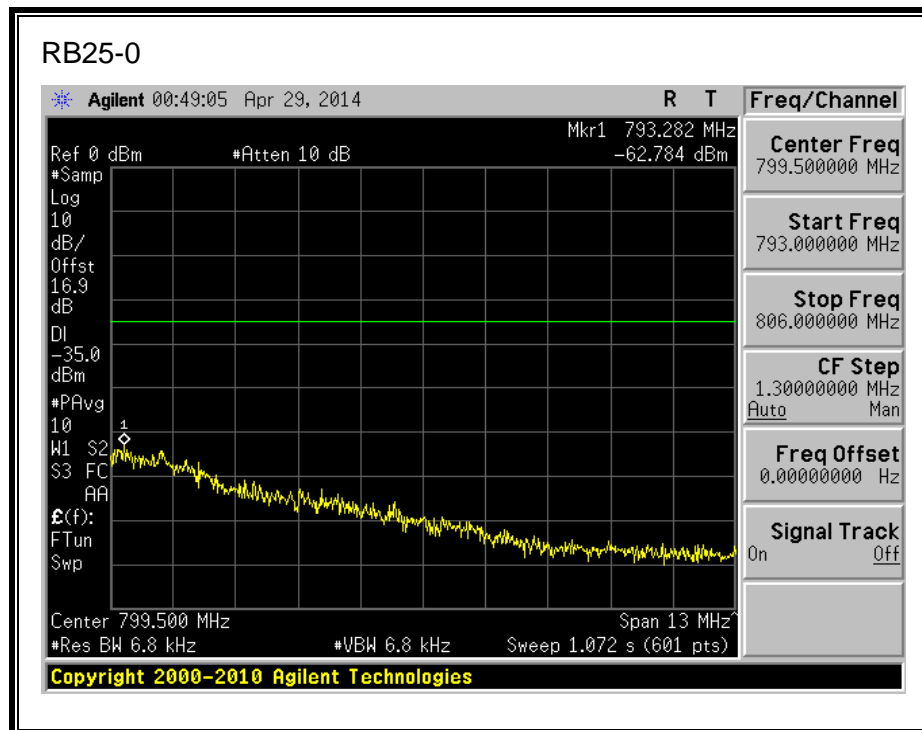

QPSK, 784.5MHz, 763 - 775MHz, (5MHz Bandwidth)

16QAM, 784.5MHz, 763 - 775MHz, (5MHz Bandwidth)

QPSK, 784.5MHz, 793 - 806MHz, (5MHz Bandwidth)

16QAM, 784.5MHz, 793 - 806MHz, (5MHz Bandwidth)

QPSK, 782MHz, 775 - 777MHz, (10MHz Bandwidth)