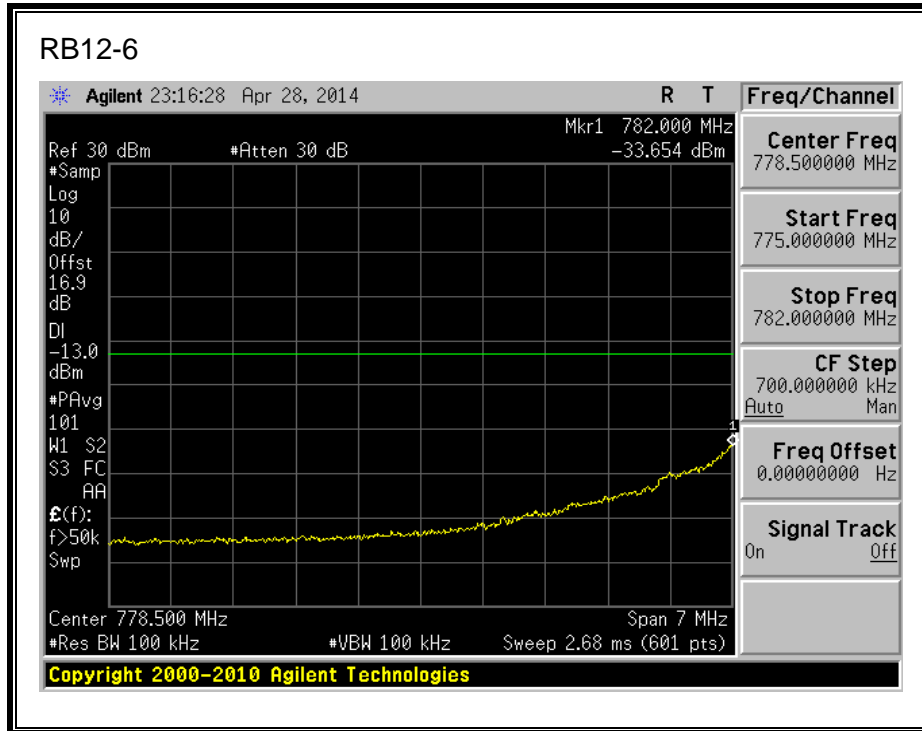

16QAM, 782MHz, 793 - 806MHz, (5MHz Bandwidth)

QPSK, 784.5MHz, 775 - 782MHz, (5MHz Bandwidth)

16QAM, 784.5MHz, 775 - 782MHz, (5MHz Bandwidth)

QPSK, 784.5MHz, 787 - 793MHz, (5MHz Bandwidth)

16QAM, 784.5MHz, 787 - 793MHz, (5MHz Bandwidth)