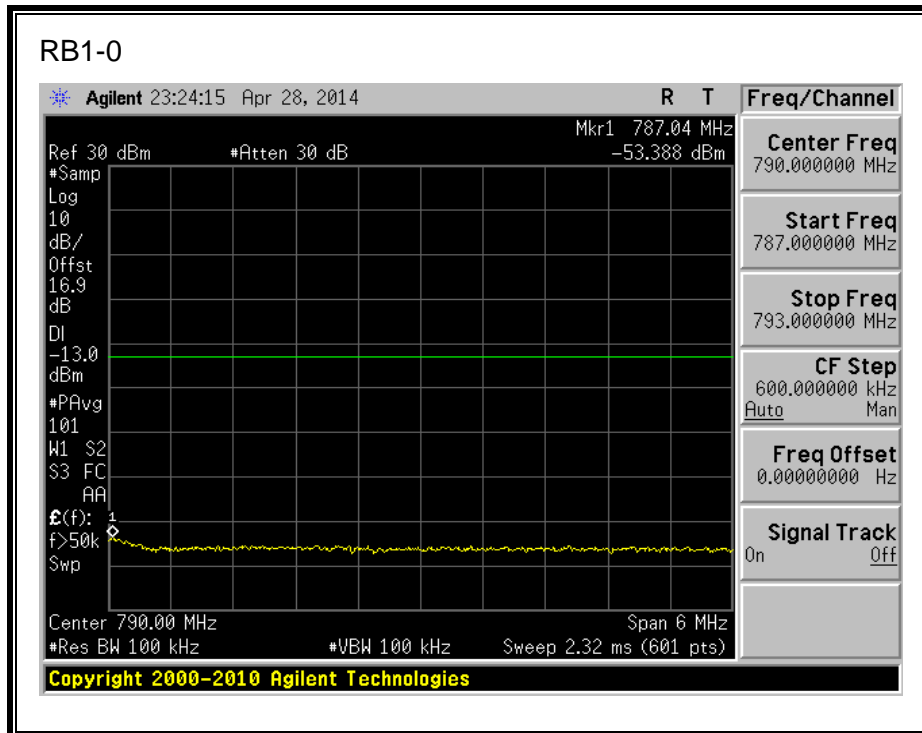

QPSK, 782MHz, 787 - 793MHz, (10MHz Bandwidth)