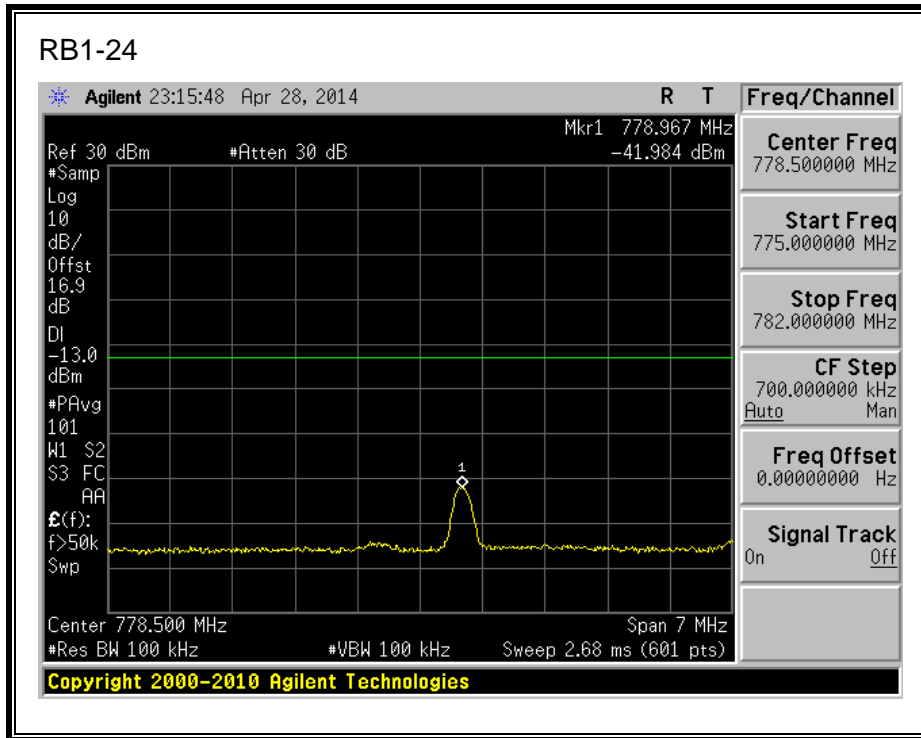

16QAM, 782MHz, 793 - 806MHz, (5MHz Bandwidth)

QPSK, 784.5MHz, 775 - 782MHz, (5MHz Bandwidth)

16QAM, 784.5MHz, 775 - 782MHz, (5MHz Bandwidth)

QPSK, 784.5MHz, 787 - 793MHz, (5MHz Bandwidth)

16QAM, 784.5MHz, 787 - 793MHz, (5MHz Bandwidth)