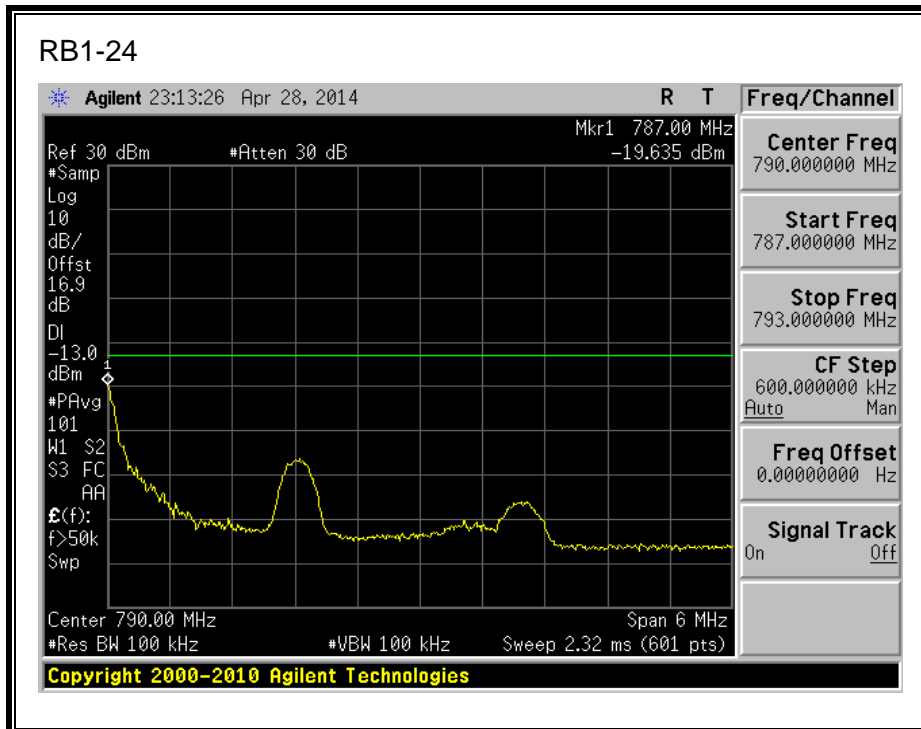

16QAM, 782MHz, 793 - 806MHz, (5MHz Bandwidth)

QPSK, 784.5MHz, 775 - 782MHz, (5MHz Bandwidth)

16QAM, 784.5MHz, 775 - 782MHz, (5MHz Bandwidth)

QPSK, 784.5MHz, 787 - 793MHz, (5MHz Bandwidth)

16QAM, 784.5MHz, 787 - 793MHz, (5MHz Bandwidth)