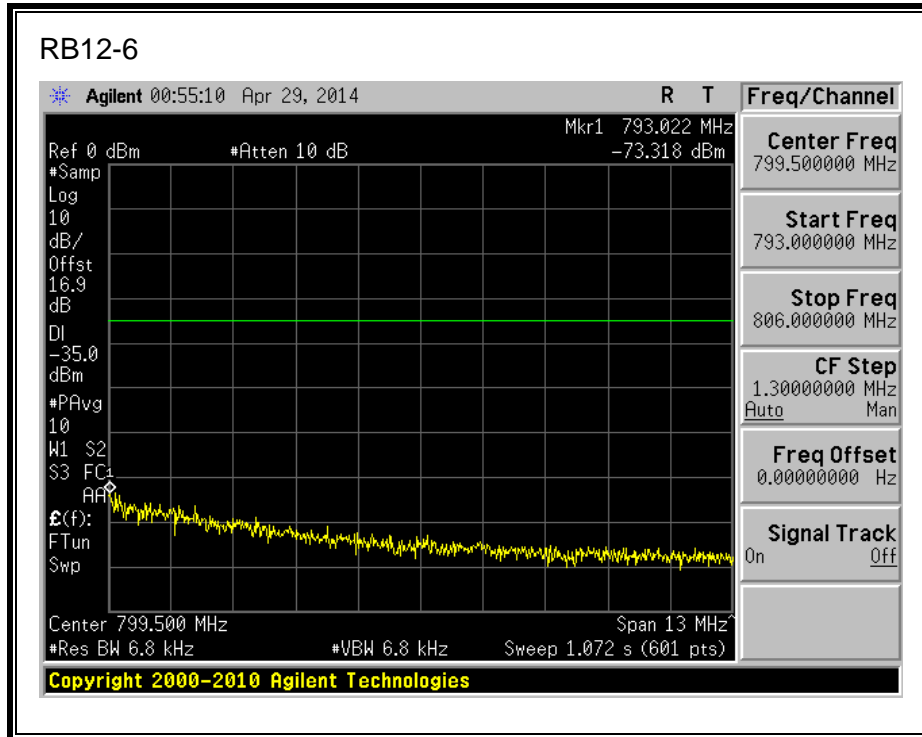

QPSK, 784.5MHz, 763 - 775MHz, (5MHz Bandwidth)

16QAM, 784.5MHz, 763 - 775MHz, (5MHz Bandwidth)

QPSK, 784.5MHz, 793 - 806MHz, (5MHz Bandwidth)

16QAM, 784.5MHz, 793 - 806MHz, (5MHz Bandwidth)

QPSK, 782MHz, 775 - 777MHz, (10MHz Bandwidth)