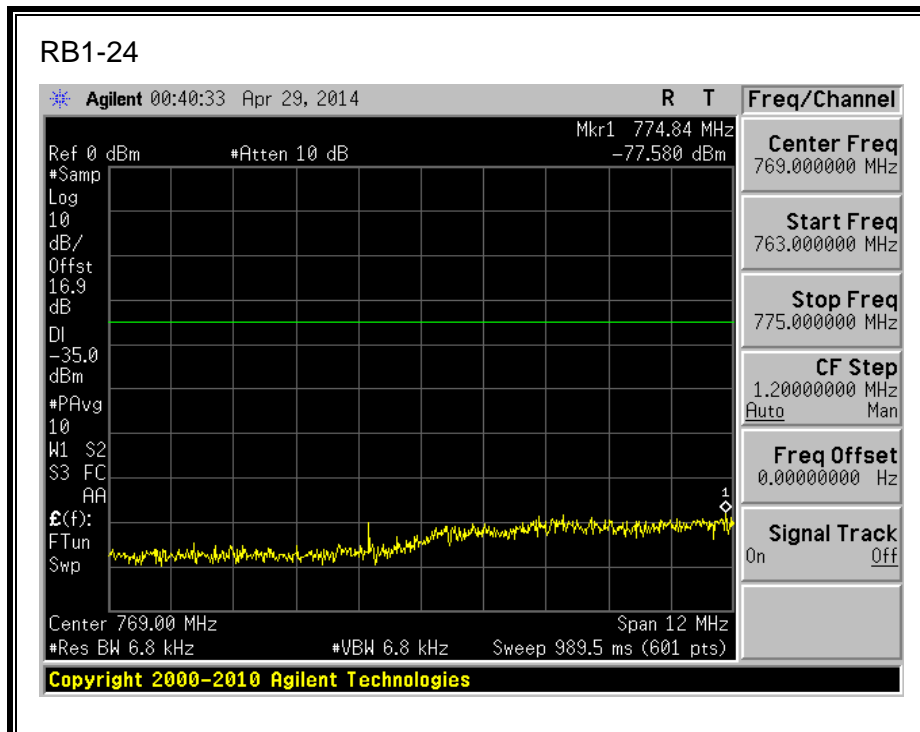

QPSK, 784.5MHz, 763 - 775MHz, (5MHz Bandwidth)