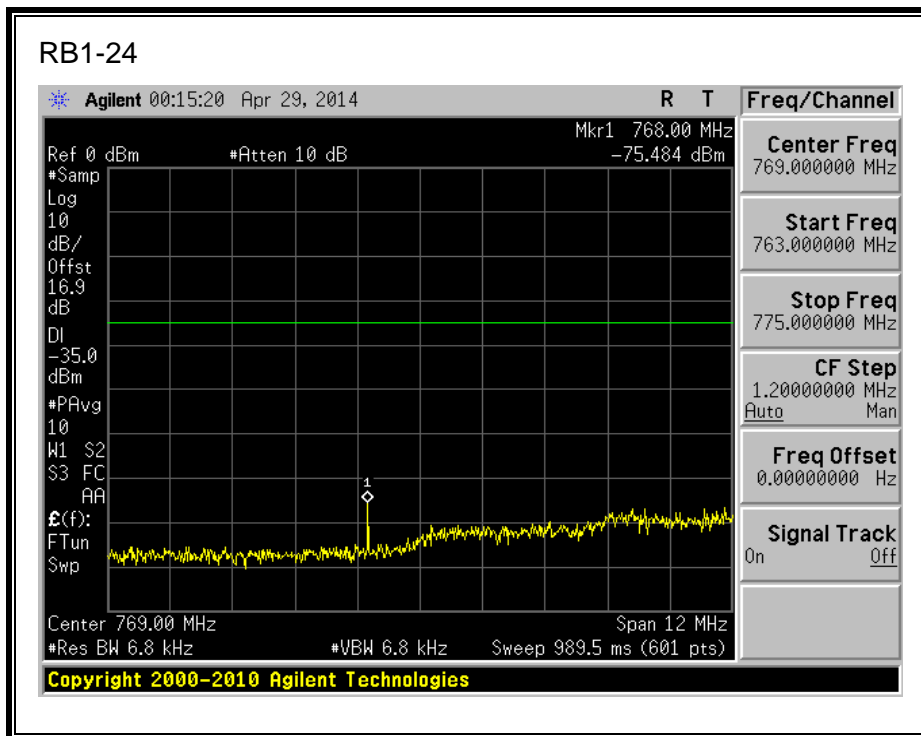

QPSK, 782MHz, 784.5 - 793MHz, (5MHz Bandwidth)

16QAM, 782MHz, 784.5 - 793MHz, (5MHz Bandwidth)

QPSK, 782MHz, 763 - 775MHz, (5MHz Bandwidth)

16QAM, 782MHz, 763 - 775MHz, (5MHz Bandwidth)

QPSK, 782MHz, 793 - 806MHz, (5MHz Bandwidth)