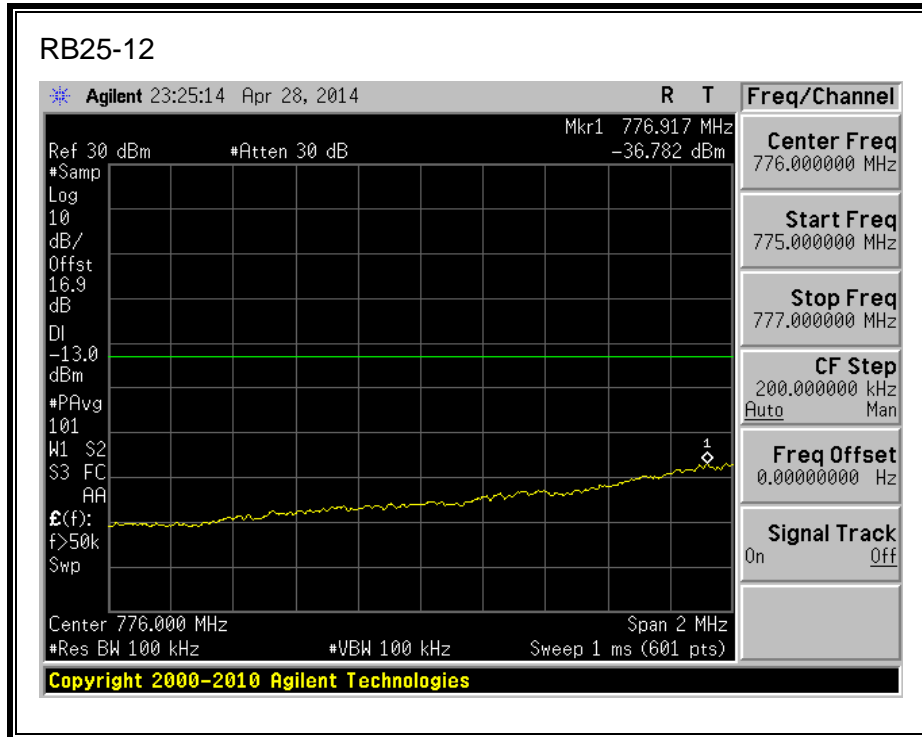

QPSK, 784.5MHz, 763 - 775MHz, (5MHz Bandwidth)

16QAM, 784.5MHz, 763 - 775MHz, (5MHz Bandwidth)

QPSK, 784.5MHz, 793 - 806MHz, (5MHz Bandwidth)

16QAM, 784.5MHz, 793 - 806MHz, (5MHz Bandwidth)

QPSK, 782MHz, 775 - 777MHz, (10MHz Bandwidth)

16QAM, 782MHz, 775 - 777MHz, (10MHz Bandwidth)

QPSK, 782MHz, 787 - 793MHz, (10MHz Bandwidth)

16QAM, 782MHz, 787 - 793MHz, (10MHz Bandwidth)

QPSK, 782MHz, 763 - 775MHz, (10MHz Bandwidth)

16QAM, 782MHz, 763 - 775MHz, (10MHz Bandwidth)