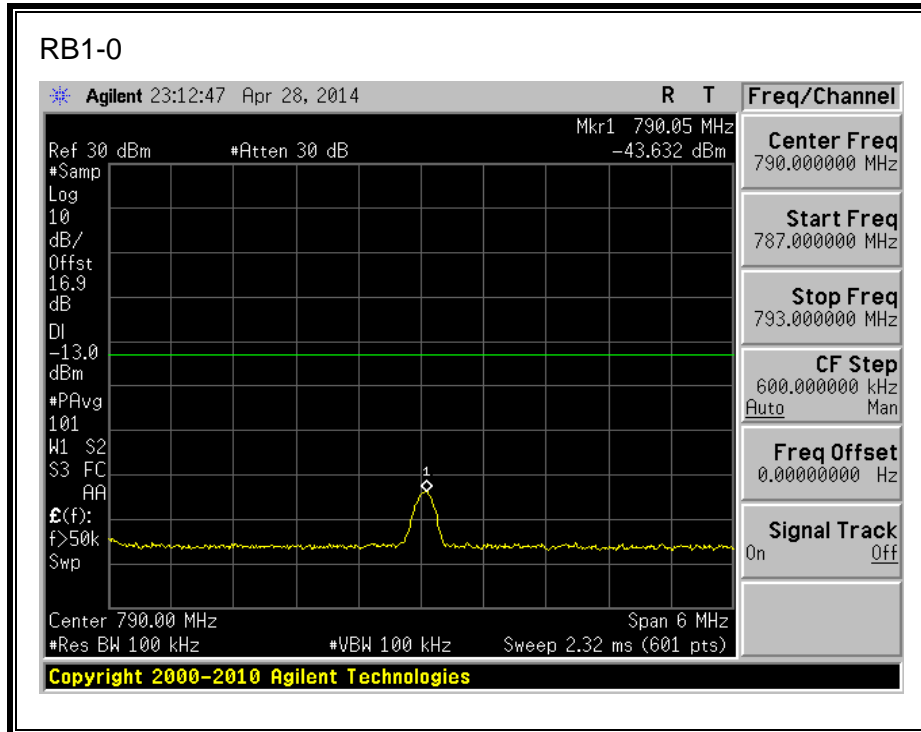

16QAM, 782MHz, 793 - 806MHz, (5MHz Bandwidth)

QPSK, 784.5MHz, 775 - 782MHz, (5MHz Bandwidth)

16QAM, 784.5MHz, 775 - 782MHz, (5MHz Bandwidth)

QPSK, 784.5MHz, 787 - 793MHz, (5MHz Bandwidth)

16QAM, 784.5MHz, 787 - 793MHz, (5MHz Bandwidth)