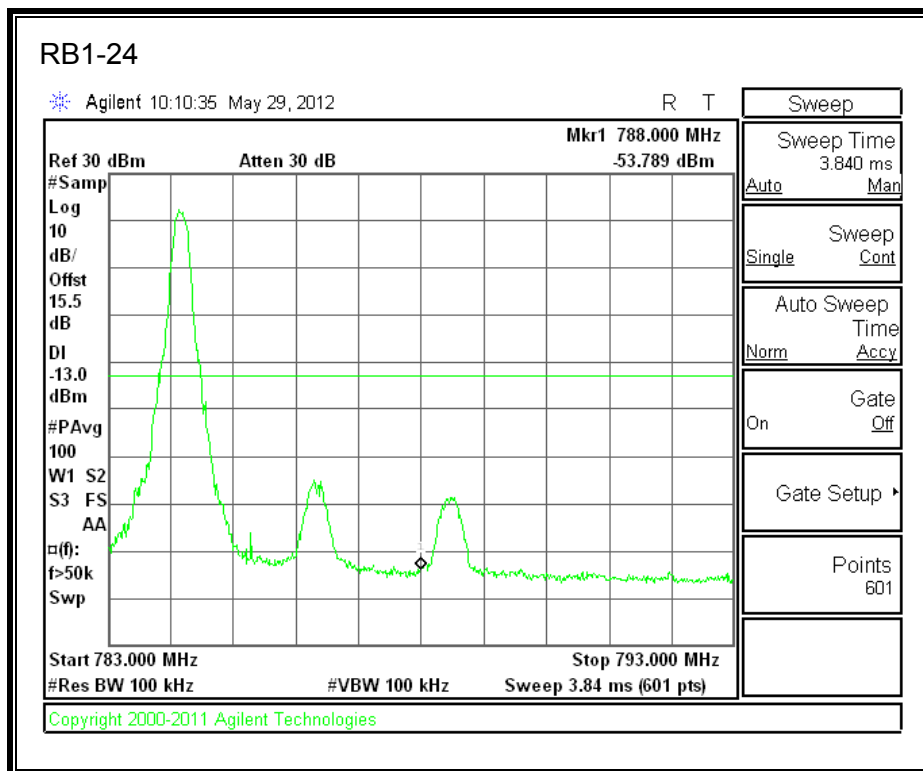

LTE 16QAM 779.5MHz Band 13, 775 - 777MHz (5MHz Bandwidth)

LTE QPSK 779.5MHz Band 13, 783 - 793MHz (5MHz Bandwidth)

LTE 16QAM 779.5MHz Band 13, 783 - 793MHz (5MHz Bandwidth)

LTE QPSK 779.5MHz Band 13, 763 - 775MHz (5MHz Bandwidth)

LTE 16QAM 779.5MHz Band 13, 763-775MHz (5MHz Bandwidth)

LTE QPSK 779.5MHz Band 13, 793 - 805MHz (5MHz Bandwidth)

LTE 16QAM 779.5MHz Band 13, 793 - 805MHz (5MHz Bandwidth)

LTE QPSK 782 MHz Band 13, 775 - 777MHz (5MHz Bandwidth)

LTE 16QAM 782MHz Band 13, 775 - 777MHz (5MHz Bandwidth)

LTE QPSK 782MHz Band 13, 783 - 793MHz (5MHz Bandwidth)

LTE 16QAM 782MHz Band 13, 783 - 793MHz (5MHz Bandwidth)

LTE QPSK 782MHz Band 13, 763 - 775MHz (5MHz Bandwidth)

LTE 16QAM 782MHz Band 13, 763-775MHz (5MHz Bandwidth)

LTE QPSK 782MHz Band 13, 793 - 805MHz (5MHz Bandwidth)

LTE 16QAM 7825MHz Band 13, 793 - 805MHz (5MHz Bandwidth)

LTE QPSK 784.5 MHz Band 13, 775 - 777MHz (5MHz Bandwidth)