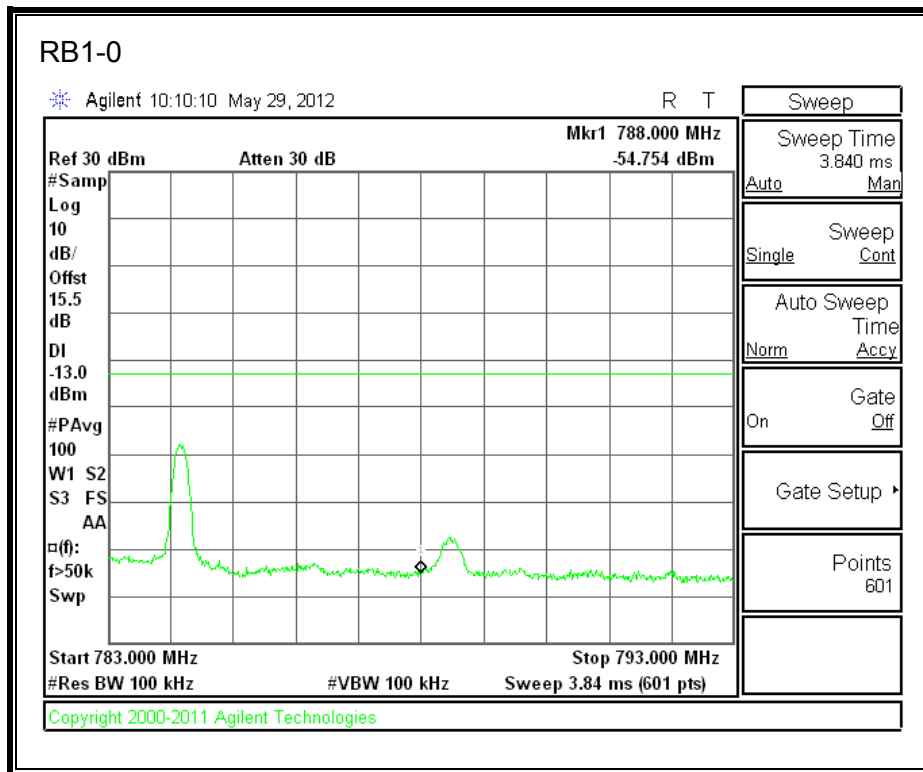

LTE 16QAM 779.5MHz Band 13, 775 - 777MHz (5MHz Bandwidth)

LTE QPSK 779.5MHz Band 13, 783 - 793MHz (5MHz Bandwidth)

LTE 16QAM 779.5MHz Band 13, 783 - 793MHz (5MHz Bandwidth)

LTE QPSK 779.5MHz Band 13, 763 - 775MHz (5MHz Bandwidth)

LTE 16QAM 779.5MHz Band 13, 763-775MHz (5MHz Bandwidth)

LTE QPSK 779.5MHz Band 13, 793 - 805MHz (5MHz Bandwidth)

LTE 16QAM 779.5MHz Band 13, 793 - 805MHz (5MHz Bandwidth)

LTE QPSK 782 MHz Band 13, 775 - 777MHz (5MHz Bandwidth)

LTE 16QAM 782MHz Band 13, 775 - 777MHz (5MHz Bandwidth)

LTE QPSK 782MHz Band 13, 783 - 793MHz (5MHz Bandwidth)

LTE 16QAM 782MHz Band 13, 783 - 793MHz (5MHz Bandwidth)

LTE QPSK 782MHz Band 13, 763 - 775MHz (5MHz Bandwidth)

LTE 16QAM 782MHz Band 13, 763-775MHz (5MHz Bandwidth)

LTE QPSK 782MHz Band 13, 793 - 805MHz (5MHz Bandwidth)

LTE 16QAM 7825MHz Band 13, 793 - 805MHz (5MHz Bandwidth)

LTE QPSK 784.5 MHz Band 13, 775 - 777MHz (5MHz Bandwidth)