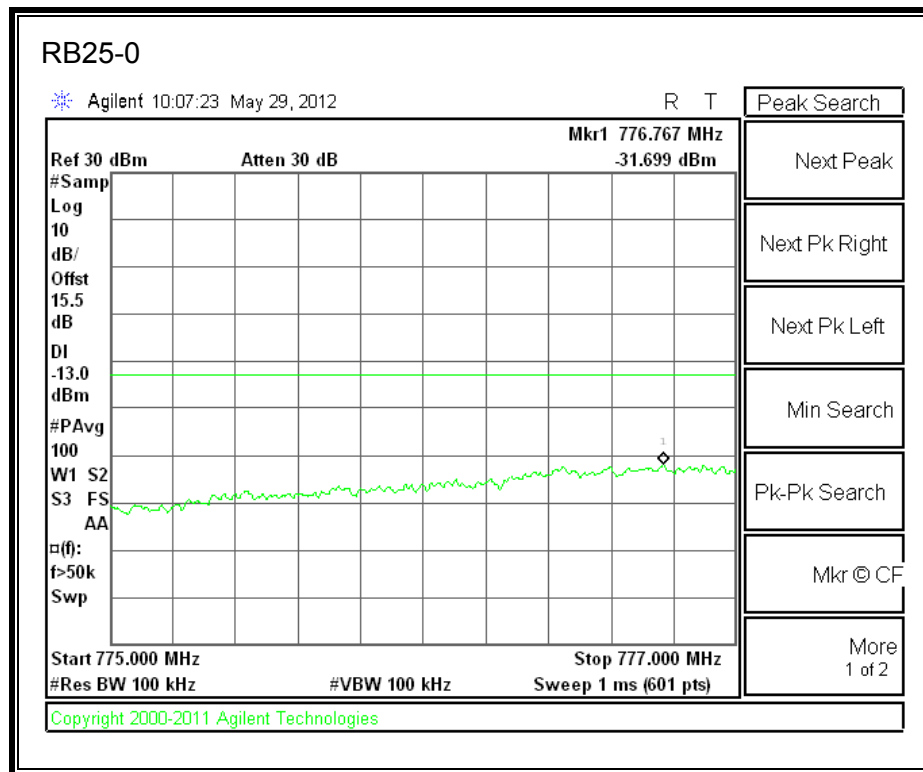

LTE 16QAM 779.5MHz Band 13, 775 - 777MHz (5MHz Bandwidth)

LTE QPSK 779.5MHz Band 13, 783 - 793MHz (5MHz Bandwidth)

LTE 16QAM 779.5MHz Band 13, 783 - 793MHz (5MHz Bandwidth)

LTE QPSK 779.5MHz Band 13, 763 - 775MHz (5MHz Bandwidth)

LTE 16QAM 779.5MHz Band 13, 763-775MHz (5MHz Bandwidth)

LTE QPSK 779.5MHz Band 13, 793 - 805MHz (5MHz Bandwidth)

LTE 16QAM 779.5MHz Band 13, 793 - 805MHz (5MHz Bandwidth)

LTE QPSK 782 MHz Band 13, 775 - 777MHz (5MHz Bandwidth)

LTE 16QAM 782MHz Band 13, 775 - 777MHz (5MHz Bandwidth)

LTE QPSK 782MHz Band 13, 783 - 793MHz (5MHz Bandwidth)

LTE 16QAM 782MHz Band 13, 783 - 793MHz (5MHz Bandwidth)

LTE QPSK 782MHz Band 13, 763 - 775MHz (5MHz Bandwidth)