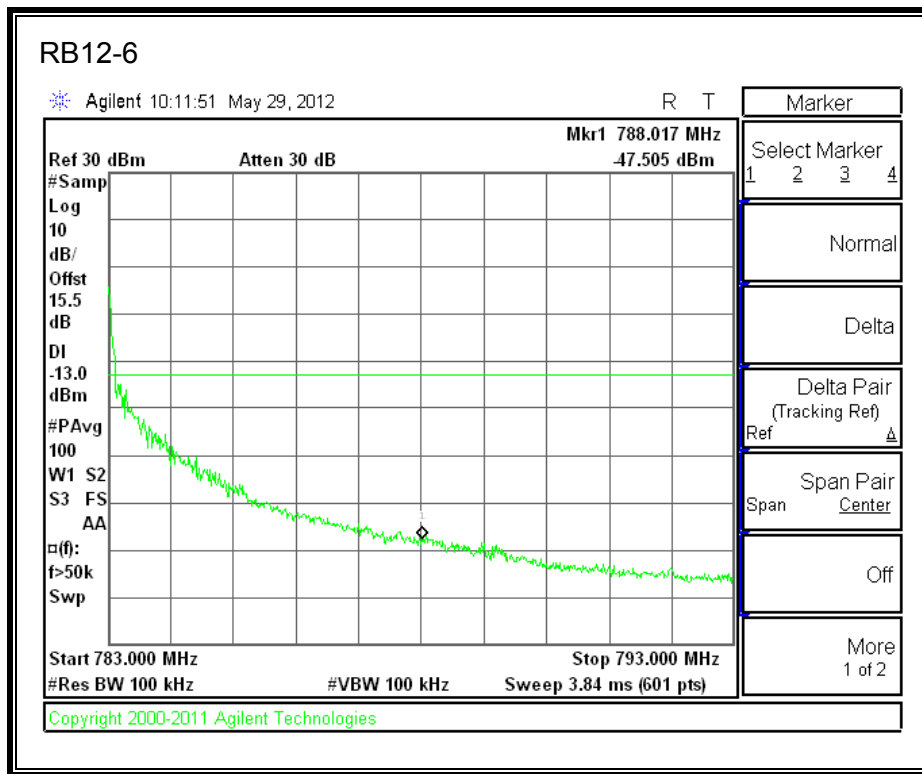

LTE 16QAM 779.5MHz Band 13, 763-775MHz (5MHz Bandwidth)

LTE QPSK 779.5MHz Band 13, 793 - 805MHz (5MHz Bandwidth)

LTE 16QAM 779.5MHz Band 13, 793 - 805MHz (5MHz Bandwidth)

LTE QPSK 782 MHz Band 13, 775 - 777MHz (5MHz Bandwidth)

LTE 16QAM 782MHz Band 13, 775 - 777MHz (5MHz Bandwidth)

LTE QPSK 782MHz Band 13, 783 - 793MHz (5MHz Bandwidth)

LTE 16QAM 782MHz Band 13, 783 - 793MHz (5MHz Bandwidth)

LTE QPSK 782MHz Band 13, 763 - 775MHz (5MHz Bandwidth)

LTE 16QAM 782MHz Band 13, 763-775MHz (5MHz Bandwidth)

LTE QPSK 782MHz Band 13, 793 - 805MHz (5MHz Bandwidth)

LTE 16QAM 7825MHz Band 13, 793 - 805MHz (5MHz Bandwidth)

LTE QPSK 784.5 MHz Band 13, 775 - 777MHz (5MHz Bandwidth)

LTE 16QAM 784.5MHz Band 13, 775 - 777MHz (5MHz Bandwidth)

LTE QPSK 784.5MHz Band 13, 783 - 793MHz (5MHz Bandwidth)

LTE 16QAM 784.5MHz Band 13, 783 - 793MHz (5MHz Bandwidth)

LTE QPSK 784.5MHz Band 13, 763 - 775MHz (5MHz Bandwidth)