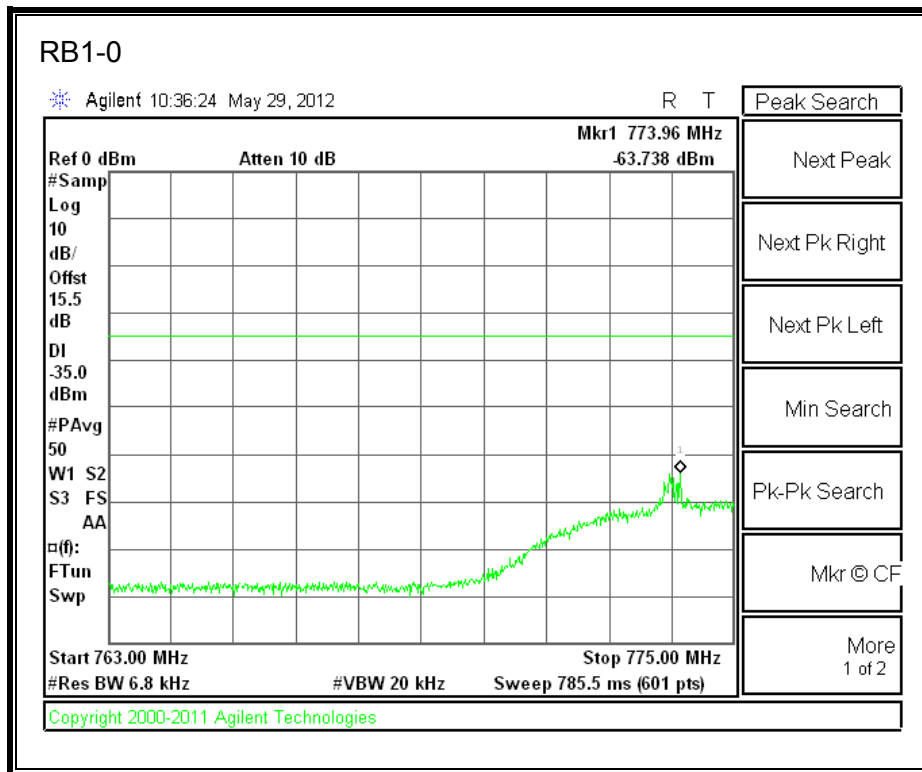

LTE 16QAM 782MHz Band 13, 763-775MHz (5MHz Bandwidth)

LTE QPSK 782MHz Band 13, 793 - 805MHz (5MHz Bandwidth)

LTE 16QAM 7825MHz Band 13, 793 - 805MHz (5MHz Bandwidth)

LTE QPSK 784.5 MHz Band 13, 775 - 777MHz (5MHz Bandwidth)

LTE 16QAM 784.5MHz Band 13, 775 - 777MHz (5MHz Bandwidth)

LTE QPSK 784.5MHz Band 13, 783 - 793MHz (5MHz Bandwidth)

LTE 16QAM 784.5MHz Band 13, 783 - 793MHz (5MHz Bandwidth)

LTE QPSK 784.5MHz Band 13, 763 - 775MHz (5MHz Bandwidth)

LTE 16QAM 784.5MHz Band 13, 763-775MHz (5MHz Bandwidth)

LTE QPSK 784.5MHz Band 13, 793 - 805MHz (5MHz Bandwidth)

LTE 16QAM 784.5MHz Band 13, 793 - 805MHz (5MHz Bandwidth)

LTE QPSK 782MHz Band 13, 775 - 777MHz (10MHz Bandwidth)

LTE 16QAM Band 13, 775 - 777MHz (10MHz Bandwidth)

LTE QPSK 782MHz Band 13, 783 - 793MHz (10MHz Bandwidth)

LTE 16QAM Band 13, 782MHz 783 - 793MHz (10MHz Bandwidth)

LTE QPSK 782MHz Band 13, 763 - 775MHz (10MHz Bandwidth)