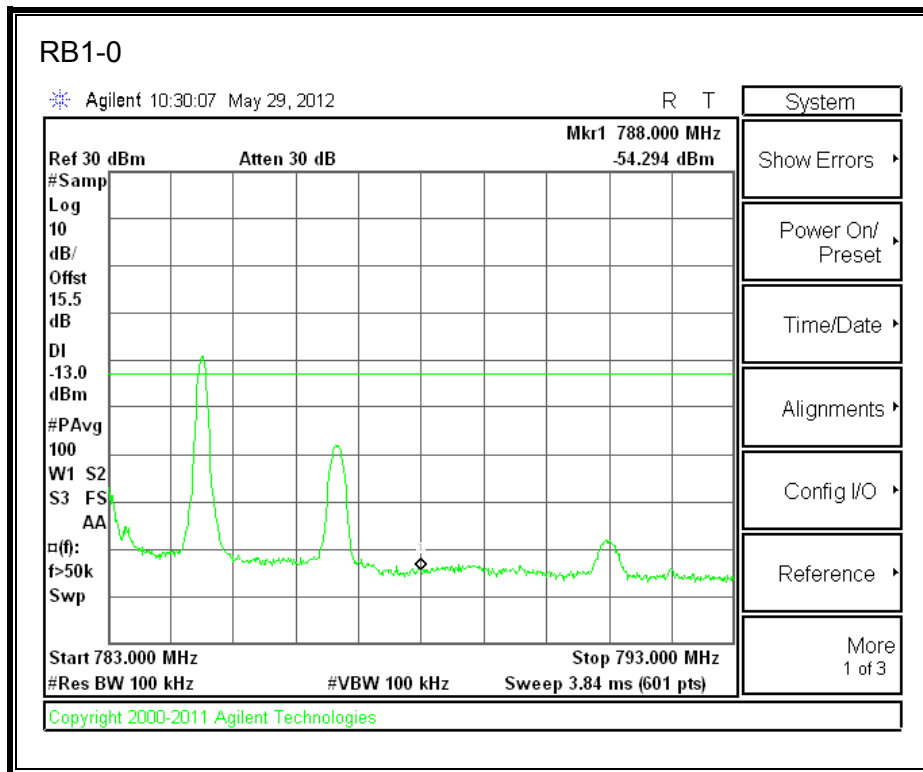

LTE 16QAM 782MHz Band 13, 775 - 777MHz (5MHz Bandwidth)

LTE QPSK 782MHz Band 13, 783 - 793MHz (5MHz Bandwidth)

LTE 16QAM 782MHz Band 13, 783 - 793MHz (5MHz Bandwidth)

LTE QPSK 782MHz Band 13, 763 - 775MHz (5MHz Bandwidth)

LTE 16QAM 782MHz Band 13, 763-775MHz (5MHz Bandwidth)

LTE QPSK 782MHz Band 13, 793 - 805MHz (5MHz Bandwidth)

LTE 16QAM 7825MHz Band 13, 793 - 805MHz (5MHz Bandwidth)

LTE QPSK 784.5 MHz Band 13, 775 - 777MHz (5MHz Bandwidth)

LTE 16QAM 784.5MHz Band 13, 775 - 777MHz (5MHz Bandwidth)

LTE QPSK 784.5MHz Band 13, 783 - 793MHz (5MHz Bandwidth)

LTE 16QAM 784.5MHz Band 13, 783 - 793MHz (5MHz Bandwidth)

LTE QPSK 784.5MHz Band 13, 763 - 775MHz (5MHz Bandwidth)

LTE 16QAM 784.5MHz Band 13, 763-775MHz (5MHz Bandwidth)

LTE QPSK 784.5MHz Band 13, 793 - 805MHz (5MHz Bandwidth)

LTE 16QAM 784.5MHz Band 13, 793 - 805MHz (5MHz Bandwidth)

LTE QPSK 782MHz Band 13, 775 - 777MHz (10MHz Bandwidth)