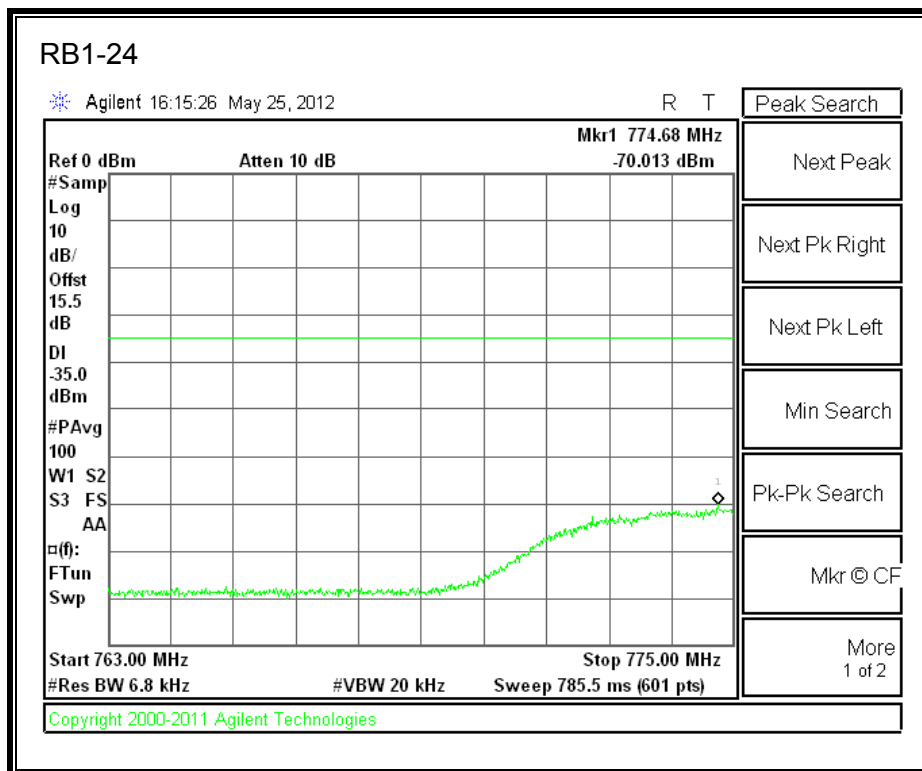

LTE 16QAM 782MHz Band 13, 763-775MHz (5MHz Bandwidth)

LTE QPSK 782MHz Band 13, 793 - 805MHz (5MHz Bandwidth)

LTE 16QAM 7825MHz Band 13, 793 - 805MHz (5MHz Bandwidth)

LTE QPSK 784.5 MHz Band 13, 775 - 777MHz (5MHz Bandwidth)

LTE 16QAM 784.5MHz Band 13, 775 - 777MHz (5MHz Bandwidth)

LTE QPSK 784.5MHz Band 13, 783 - 793MHz (5MHz Bandwidth)

LTE 16QAM 784.5MHz Band 13, 783 - 793MHz (5MHz Bandwidth)

LTE QPSK 784.5MHz Band 13, 763 - 775MHz (5MHz Bandwidth)

LTE 16QAM 784.5MHz Band 13, 763-775MHz (5MHz Bandwidth)

LTE QPSK 784.5MHz Band 13, 793 - 805MHz (5MHz Bandwidth)

LTE 16QAM 784.5MHz Band 13, 793 - 805MHz (5MHz Bandwidth)

LTE QPSK 782MHz Band 13, 775 - 777MHz (10MHz Bandwidth)