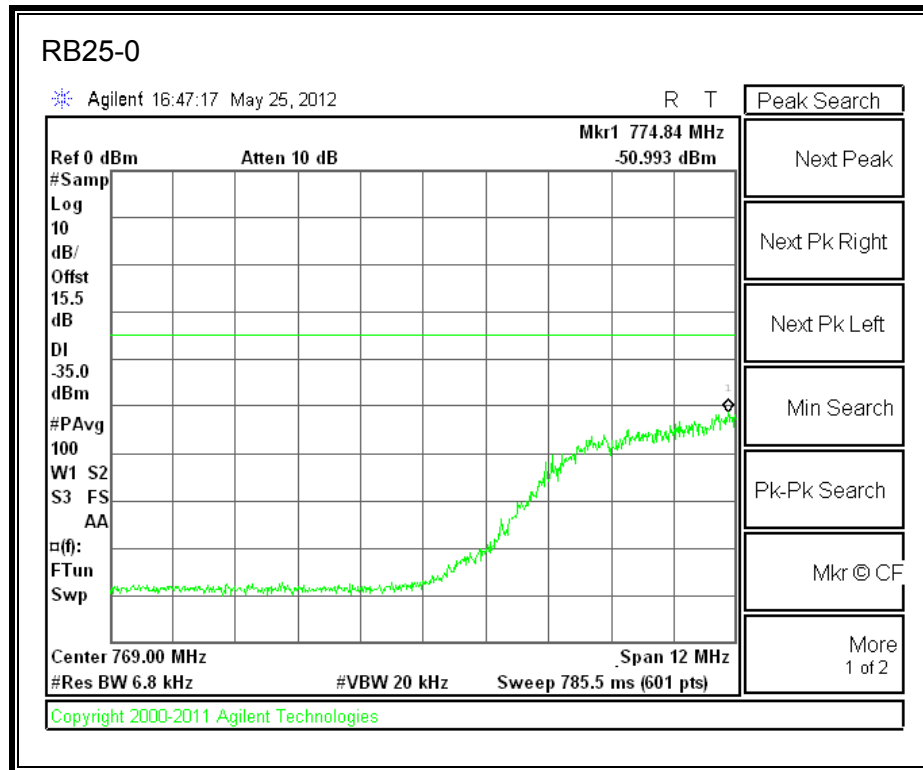

LTE 16QAM 779.5MHz Band 13, 763-775MHz (5MHz Bandwidth)

LTE QPSK 779.5MHz Band 13, 793 - 805MHz (5MHz Bandwidth)

LTE 16QAM 779.5MHz Band 13, 793 - 805MHz (5MHz Bandwidth)

LTE QPSK 782 MHz Band 13, 775 - 777MHz (5MHz Bandwidth)

LTE 16QAM 782MHz Band 13, 775 - 777MHz (5MHz Bandwidth)

LTE QPSK 782MHz Band 13, 783 - 793MHz (5MHz Bandwidth)

LTE 16QAM 782MHz Band 13, 783 - 793MHz (5MHz Bandwidth)

LTE QPSK 782MHz Band 13, 763 - 775MHz (5MHz Bandwidth)

LTE 16QAM 782MHz Band 13, 763-775MHz (5MHz Bandwidth)

LTE QPSK 782MHz Band 13, 793 - 805MHz (5MHz Bandwidth)

LTE 16QAM 7825MHz Band 13, 793 - 805MHz (5MHz Bandwidth)

LTE QPSK 784.5 MHz Band 13, 775 - 777MHz (5MHz Bandwidth)

LTE 16QAM 784.5MHz Band 13, 775 - 777MHz (5MHz Bandwidth)

LTE QPSK 784.5MHz Band 13, 783 - 793MHz (5MHz Bandwidth)

LTE 16QAM 784.5MHz Band 13, 783 - 793MHz (5MHz Bandwidth)

LTE QPSK 784.5MHz Band 13, 763 - 775MHz (5MHz Bandwidth)