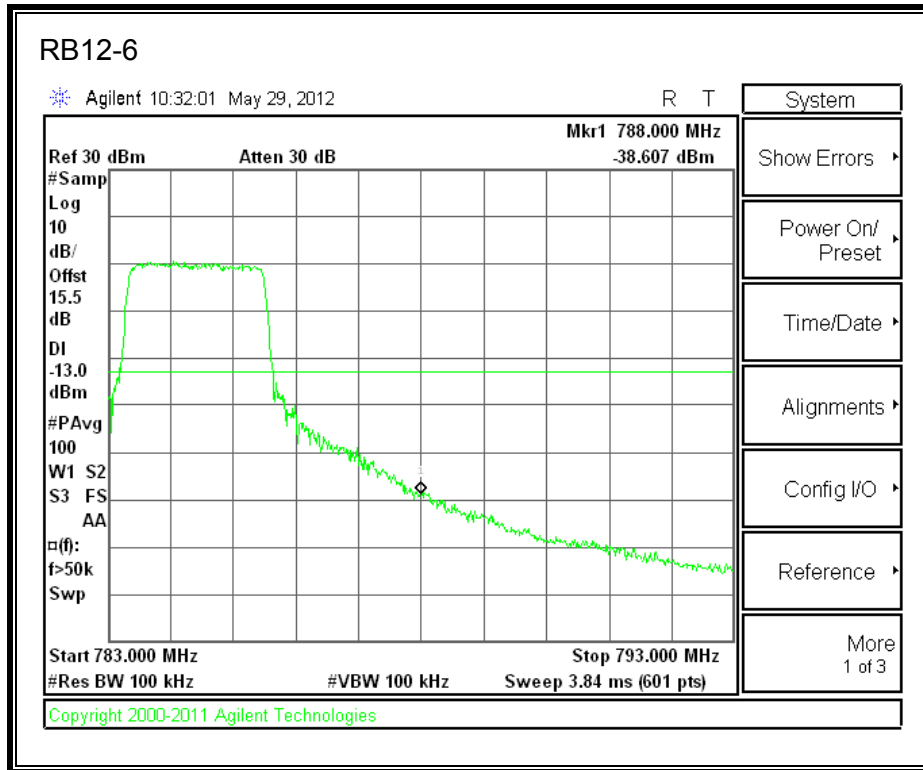

LTE 16QAM 782MHz Band 13, 763-775MHz (5MHz Bandwidth)

LTE QPSK 782MHz Band 13, 793 - 805MHz (5MHz Bandwidth)

LTE 16QAM 7825MHz Band 13, 793 - 805MHz (5MHz Bandwidth)

LTE QPSK 784.5 MHz Band 13, 775 - 777MHz (5MHz Bandwidth)

LTE 16QAM 784.5MHz Band 13, 775 - 777MHz (5MHz Bandwidth)

LTE QPSK 784.5MHz Band 13, 783 - 793MHz (5MHz Bandwidth)

LTE 16QAM 784.5MHz Band 13, 783 - 793MHz (5MHz Bandwidth)

LTE QPSK 784.5MHz Band 13, 763 - 775MHz (5MHz Bandwidth)

LTE 16QAM 784.5MHz Band 13, 763-775MHz (5MHz Bandwidth)

LTE QPSK 784.5MHz Band 13, 793 - 805MHz (5MHz Bandwidth)

LTE 16QAM 784.5MHz Band 13, 793 - 805MHz (5MHz Bandwidth)

LTE QPSK 782MHz Band 13, 775 - 777MHz (10MHz Bandwidth)