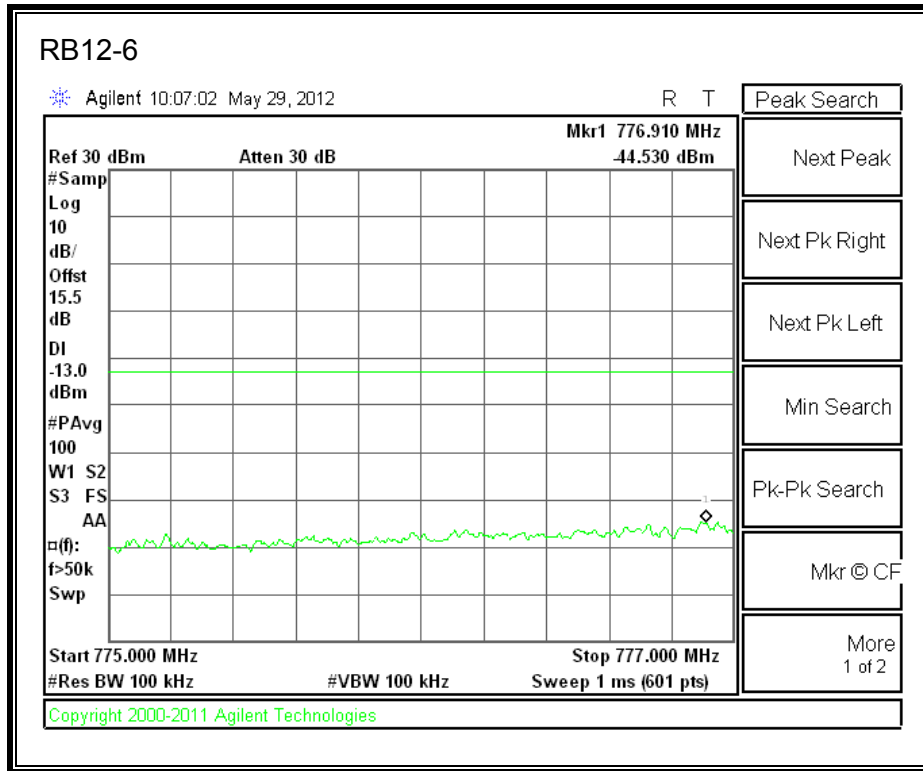

LTE 16QAM 779.5MHz Band 13, 775 - 777MHz (5MHz Bandwidth)

LTE QPSK 779.5MHz Band 13, 783 - 793MHz (5MHz Bandwidth)

LTE 16QAM 779.5MHz Band 13, 783 - 793MHz (5MHz Bandwidth)

LTE QPSK 779.5MHz Band 13, 763 - 775MHz (5MHz Bandwidth)

LTE 16QAM 779.5MHz Band 13, 763-775MHz (5MHz Bandwidth)

LTE QPSK 779.5MHz Band 13, 793 - 805MHz (5MHz Bandwidth)

LTE 16QAM 779.5MHz Band 13, 793 - 805MHz (5MHz Bandwidth)

LTE QPSK 782 MHz Band 13, 775 - 777MHz (5MHz Bandwidth)

LTE 16QAM 782MHz Band 13, 775 - 777MHz (5MHz Bandwidth)

LTE QPSK 782MHz Band 13, 783 - 793MHz (5MHz Bandwidth)

LTE 16QAM 782MHz Band 13, 783 - 793MHz (5MHz Bandwidth)

LTE QPSK 782MHz Band 13, 763 - 775MHz (5MHz Bandwidth)