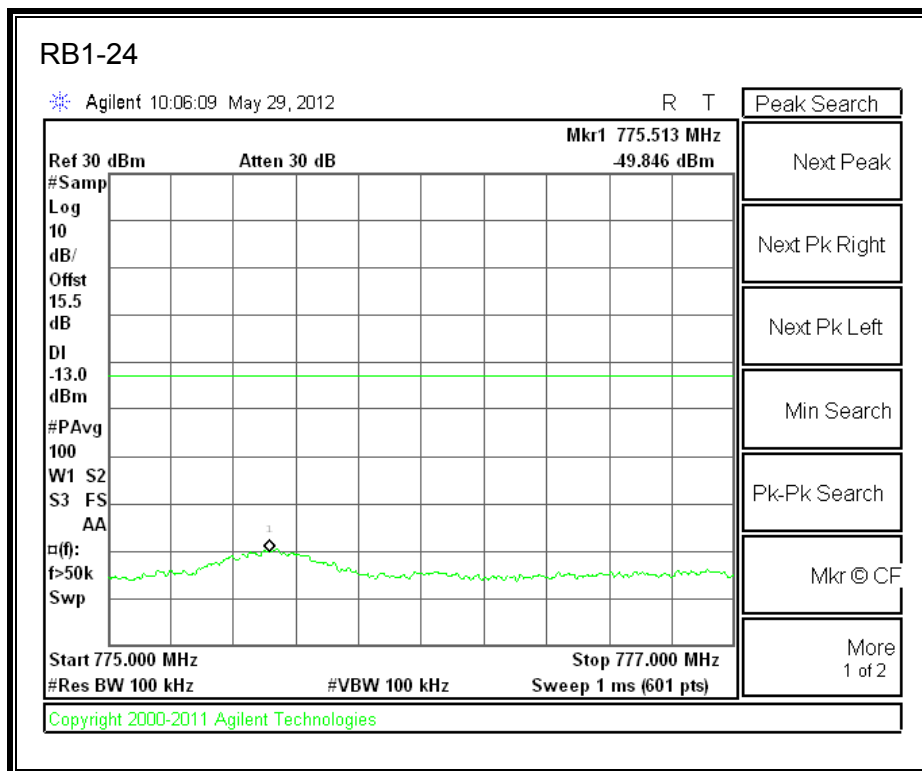

LTE 16QAM 779.5MHz Band 13, 775 - 777MHz (5MHz Bandwidth)

LTE QPSK 779.5MHz Band 13, 783 - 793MHz (5MHz Bandwidth)

LTE 16QAM 779.5MHz Band 13, 783 - 793MHz (5MHz Bandwidth)

LTE QPSK 779.5MHz Band 13, 763 - 775MHz (5MHz Bandwidth)

LTE 16QAM 779.5MHz Band 13, 763-775MHz (5MHz Bandwidth)

LTE QPSK 779.5MHz Band 13, 793 - 805MHz (5MHz Bandwidth)

LTE 16QAM 779.5MHz Band 13, 793 - 805MHz (5MHz Bandwidth)

LTE QPSK 782 MHz Band 13, 775 - 777MHz (5MHz Bandwidth)

LTE 16QAM 782MHz Band 13, 775 - 777MHz (5MHz Bandwidth)

LTE QPSK 782MHz Band 13, 783 - 793MHz (5MHz Bandwidth)

LTE 16QAM 782MHz Band 13, 783 - 793MHz (5MHz Bandwidth)

LTE QPSK 782MHz Band 13, 763 - 775MHz (5MHz Bandwidth)

LTE 16QAM 782MHz Band 13, 763-775MHz (5MHz Bandwidth)

LTE QPSK 782MHz Band 13, 793 - 805MHz (5MHz Bandwidth)

LTE 16QAM 7825MHz Band 13, 793 - 805MHz (5MHz Bandwidth)

LTE QPSK 784.5 MHz Band 13, 775 - 777MHz (5MHz Bandwidth)