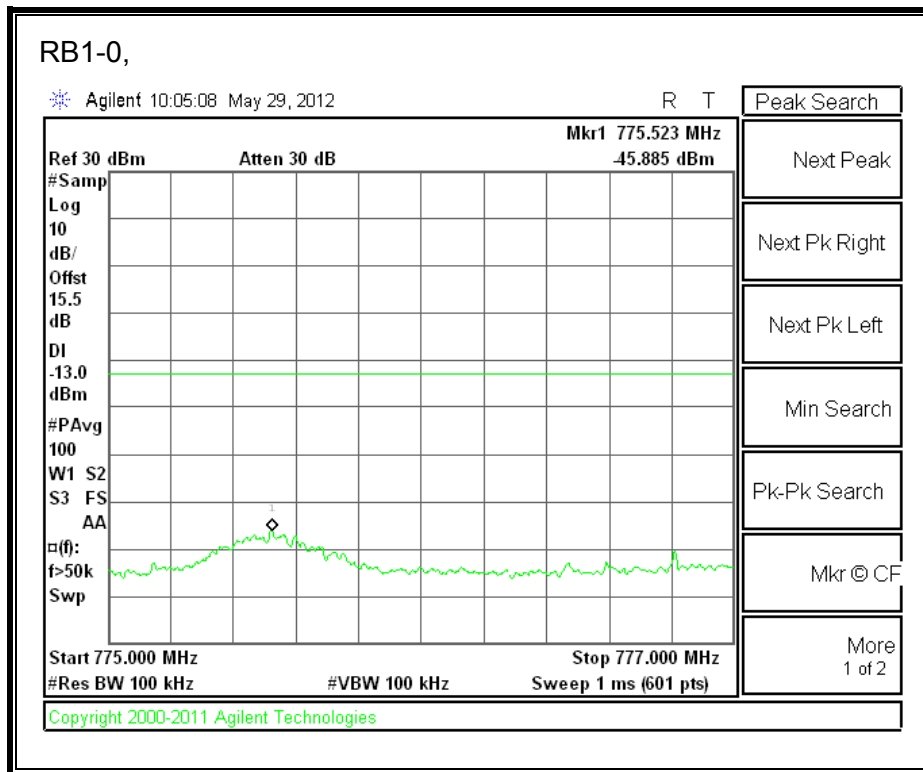

LTE 16QAM 779.5MHz Band 13, 775 - 777MHz (5MHz Bandwidth)

LTE QPSK 779.5MHz Band 13, 783 - 793MHz (5MHz Bandwidth)

LTE 16QAM 779.5MHz Band 13, 783 - 793MHz (5MHz Bandwidth)

LTE QPSK 779.5MHz Band 13, 763 - 775MHz (5MHz Bandwidth)

LTE 16QAM 779.5MHz Band 13, 763-775MHz (5MHz Bandwidth)

LTE QPSK 779.5MHz Band 13, 793 - 805MHz (5MHz Bandwidth)

LTE 16QAM 779.5MHz Band 13, 793 - 805MHz (5MHz Bandwidth)

LTE QPSK 782 MHz Band 13, 775 - 777MHz (5MHz Bandwidth)

LTE 16QAM 782MHz Band 13, 775 - 777MHz (5MHz Bandwidth)

LTE QPSK 782MHz Band 13, 783 - 793MHz (5MHz Bandwidth)

LTE 16QAM 782MHz Band 13, 783 - 793MHz (5MHz Bandwidth)

LTE QPSK 782MHz Band 13, 763 - 775MHz (5MHz Bandwidth)

LTE 16QAM 782MHz Band 13, 763-775MHz (5MHz Bandwidth)

LTE QPSK 782MHz Band 13, 793 - 805MHz (5MHz Bandwidth)

LTE 16QAM 7825MHz Band 13, 793 - 805MHz (5MHz Bandwidth)

LTE QPSK 784.5 MHz Band 13, 775 - 777MHz (5MHz Bandwidth)