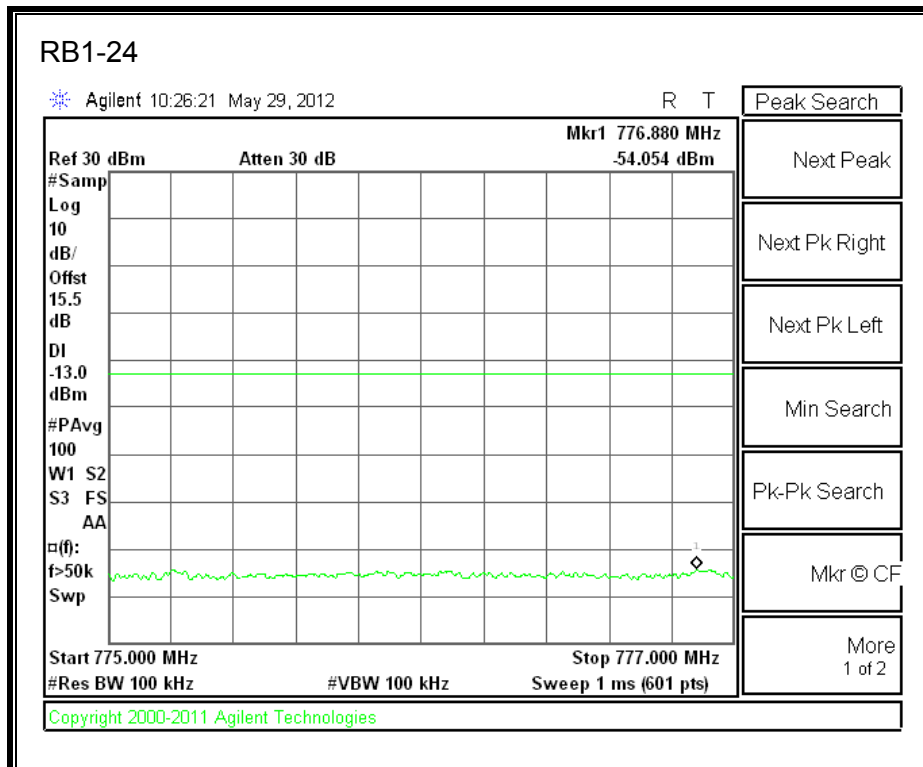

LTE 16QAM 782MHz Band 13, 775 - 777MHz (5MHz Bandwidth)

LTE QPSK 782MHz Band 13, 783 - 793MHz (5MHz Bandwidth)

LTE 16QAM 782MHz Band 13, 783 - 793MHz (5MHz Bandwidth)

LTE QPSK 782MHz Band 13, 763 - 775MHz (5MHz Bandwidth)

LTE 16QAM 782MHz Band 13, 763-775MHz (5MHz Bandwidth)

LTE QPSK 782MHz Band 13, 793 - 805MHz (5MHz Bandwidth)

LTE 16QAM 7825MHz Band 13, 793 - 805MHz (5MHz Bandwidth)

LTE QPSK 784.5 MHz Band 13, 775 - 777MHz (5MHz Bandwidth)

LTE 16QAM 784.5MHz Band 13, 775 - 777MHz (5MHz Bandwidth)

LTE QPSK 784.5MHz Band 13, 783 - 793MHz (5MHz Bandwidth)

LTE 16QAM 784.5MHz Band 13, 783 - 793MHz (5MHz Bandwidth)

LTE QPSK 784.5MHz Band 13, 763 - 775MHz (5MHz Bandwidth)

LTE 16QAM 784.5MHz Band 13, 763-775MHz (5MHz Bandwidth)

LTE QPSK 784.5MHz Band 13, 793 - 805MHz (5MHz Bandwidth)

LTE 16QAM 784.5MHz Band 13, 793 - 805MHz (5MHz Bandwidth)

LTE QPSK 782MHz Band 13, 775 - 777MHz (10MHz Bandwidth)