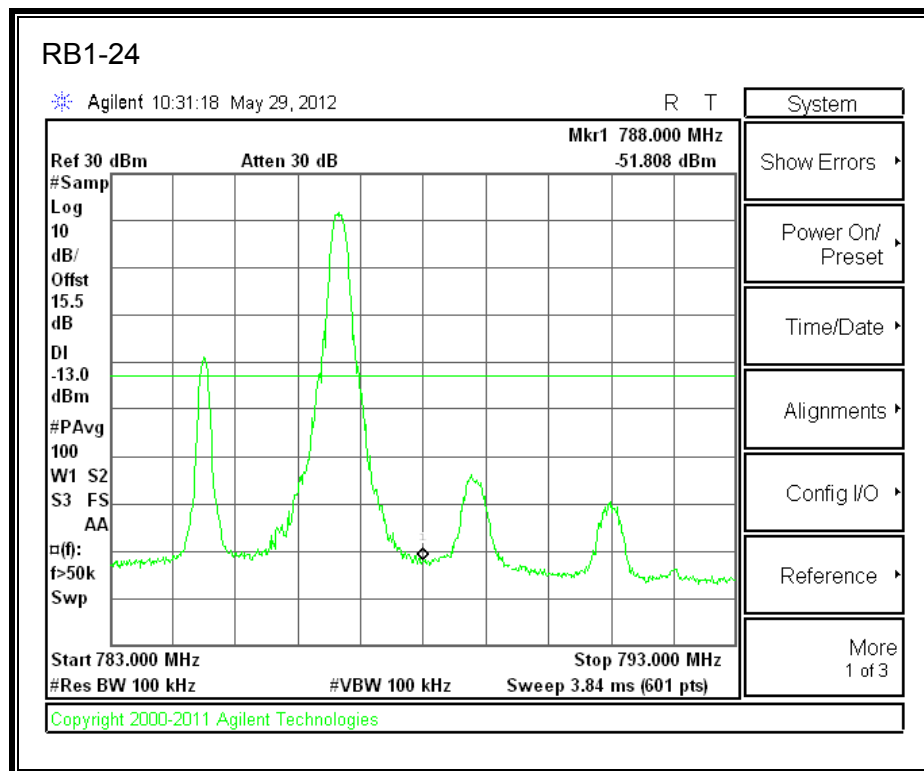

LTE 16QAM 782MHz Band 13, 775 - 777MHz (5MHz Bandwidth)

LTE QPSK 782MHz Band 13, 783 - 793MHz (5MHz Bandwidth)

LTE 16QAM 782MHz Band 13, 783 - 793MHz (5MHz Bandwidth)

LTE QPSK 782MHz Band 13, 763 - 775MHz (5MHz Bandwidth)

LTE 16QAM 782MHz Band 13, 763-775MHz (5MHz Bandwidth)

LTE QPSK 782MHz Band 13, 793 - 805MHz (5MHz Bandwidth)

LTE 16QAM 7825MHz Band 13, 793 - 805MHz (5MHz Bandwidth)

LTE QPSK 784.5 MHz Band 13, 775 - 777MHz (5MHz Bandwidth)

LTE 16QAM 784.5MHz Band 13, 775 - 777MHz (5MHz Bandwidth)

LTE QPSK 784.5MHz Band 13, 783 - 793MHz (5MHz Bandwidth)

LTE 16QAM 784.5MHz Band 13, 783 - 793MHz (5MHz Bandwidth)

LTE QPSK 784.5MHz Band 13, 763 - 775MHz (5MHz Bandwidth)

LTE 16QAM 784.5MHz Band 13, 763-775MHz (5MHz Bandwidth)

LTE QPSK 784.5MHz Band 13, 793 - 805MHz (5MHz Bandwidth)

LTE 16QAM 784.5MHz Band 13, 793 - 805MHz (5MHz Bandwidth)

LTE QPSK 782MHz Band 13, 775 - 777MHz (10MHz Bandwidth)