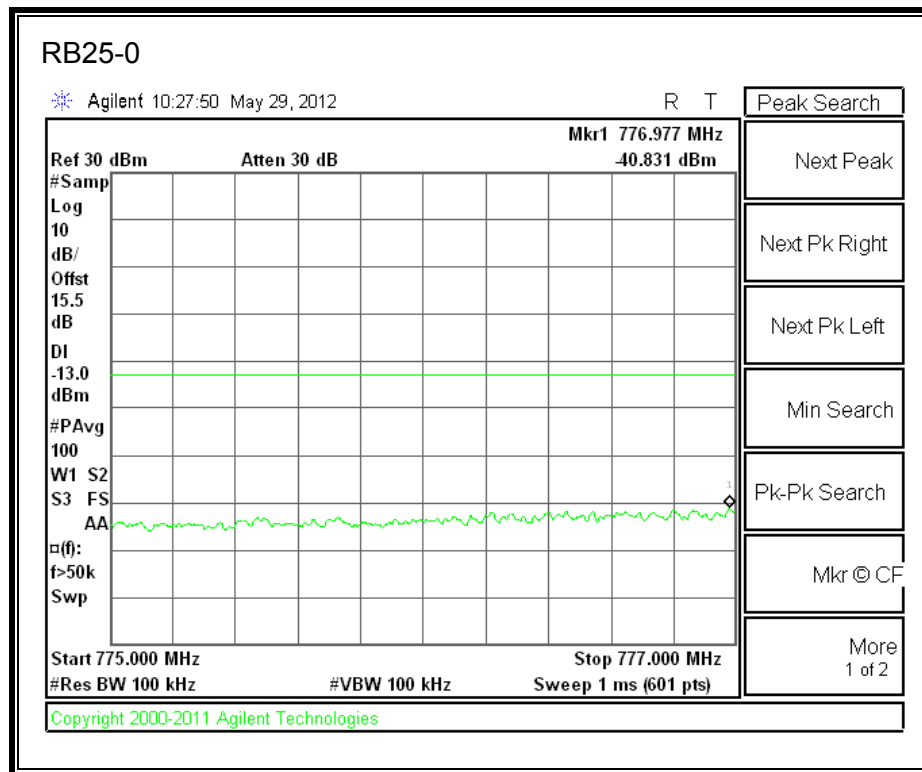

LTE 16QAM 782MHz Band 13, 775 - 777MHz (5MHz Bandwidth)

LTE QPSK 782MHz Band 13, 783 - 793MHz (5MHz Bandwidth)

LTE 16QAM 782MHz Band 13, 783 - 793MHz (5MHz Bandwidth)

LTE QPSK 782MHz Band 13, 763 - 775MHz (5MHz Bandwidth)

LTE 16QAM 782MHz Band 13, 763-775MHz (5MHz Bandwidth)

LTE QPSK 782MHz Band 13, 793 - 805MHz (5MHz Bandwidth)

LTE 16QAM 7825MHz Band 13, 793 - 805MHz (5MHz Bandwidth)

LTE QPSK 784.5 MHz Band 13, 775 - 777MHz (5MHz Bandwidth)

LTE 16QAM 784.5MHz Band 13, 775 - 777MHz (5MHz Bandwidth)

LTE QPSK 784.5MHz Band 13, 783 - 793MHz (5MHz Bandwidth)

LTE 16QAM 784.5MHz Band 13, 783 - 793MHz (5MHz Bandwidth)

LTE QPSK 784.5MHz Band 13, 763 - 775MHz (5MHz Bandwidth)

LTE 16QAM 784.5MHz Band 13, 763-775MHz (5MHz Bandwidth)

LTE QPSK 784.5MHz Band 13, 793 - 805MHz (5MHz Bandwidth)

LTE 16QAM 784.5MHz Band 13, 793 - 805MHz (5MHz Bandwidth)

LTE QPSK 782MHz Band 13, 775 - 777MHz (10MHz Bandwidth)