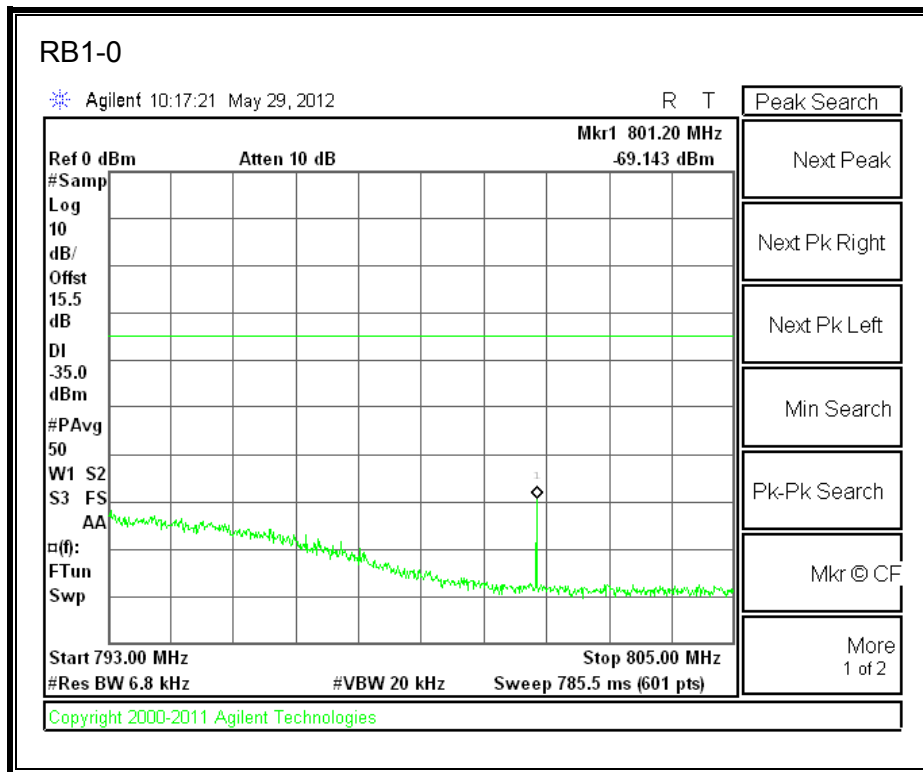

LTE 16QAM 782MHz Band 13, 775 - 777MHz (5MHz Bandwidth)

LTE QPSK 782MHz Band 13, 783 - 793MHz (5MHz Bandwidth)

LTE 16QAM 782MHz Band 13, 783 - 793MHz (5MHz Bandwidth)

LTE QPSK 782MHz Band 13, 763 - 775MHz (5MHz Bandwidth)

LTE 16QAM 782MHz Band 13, 763-775MHz (5MHz Bandwidth)

LTE QPSK 782MHz Band 13, 793 - 805MHz (5MHz Bandwidth)

LTE 16QAM 7825MHz Band 13, 793 - 805MHz (5MHz Bandwidth)

LTE QPSK 784.5 MHz Band 13, 775 - 777MHz (5MHz Bandwidth)

LTE 16QAM 784.5MHz Band 13, 775 - 777MHz (5MHz Bandwidth)

LTE QPSK 784.5MHz Band 13, 783 - 793MHz (5MHz Bandwidth)

LTE 16QAM 784.5MHz Band 13, 783 - 793MHz (5MHz Bandwidth)

LTE QPSK 784.5MHz Band 13, 763 - 775MHz (5MHz Bandwidth)

LTE 16QAM 784.5MHz Band 13, 763-775MHz (5MHz Bandwidth)

LTE QPSK 784.5MHz Band 13, 793 - 805MHz (5MHz Bandwidth)

LTE 16QAM 784.5MHz Band 13, 793 - 805MHz (5MHz Bandwidth)

LTE QPSK 782MHz Band 13, 775 - 777MHz (10MHz Bandwidth)