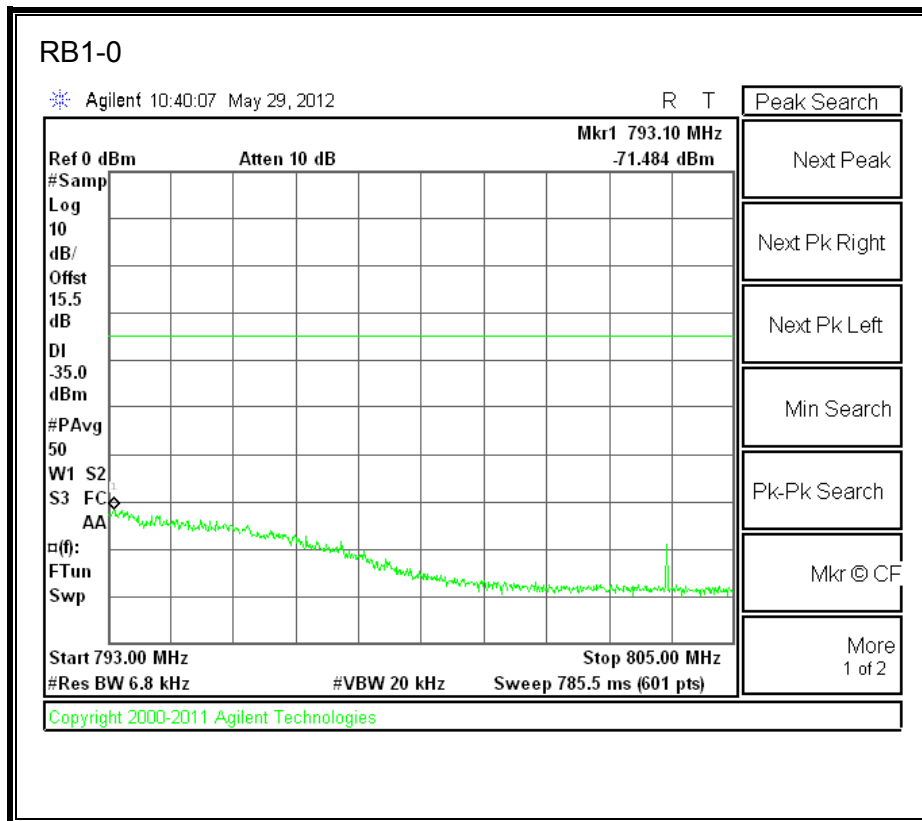

LTE 16QAM 782MHz Band 13, 763-775MHz (5MHz Bandwidth)

LTE QPSK 782MHz Band 13, 793 - 805MHz (5MHz Bandwidth)

LTE 16QAM 7825MHz Band 13, 793 - 805MHz (5MHz Bandwidth)

LTE QPSK 784.5 MHz Band 13, 775 - 777MHz (5MHz Bandwidth)

LTE 16QAM 784.5MHz Band 13, 775 - 777MHz (5MHz Bandwidth)

LTE QPSK 784.5MHz Band 13, 783 - 793MHz (5MHz Bandwidth)

LTE 16QAM 784.5MHz Band 13, 783 - 793MHz (5MHz Bandwidth)

LTE QPSK 784.5MHz Band 13, 763 - 775MHz (5MHz Bandwidth)

LTE 16QAM 784.5MHz Band 13, 763-775MHz (5MHz Bandwidth)

LTE QPSK 784.5MHz Band 13, 793 - 805MHz (5MHz Bandwidth)

LTE 16QAM 784.5MHz Band 13, 793 - 805MHz (5MHz Bandwidth)

LTE QPSK 782MHz Band 13, 775 - 777MHz (10MHz Bandwidth)