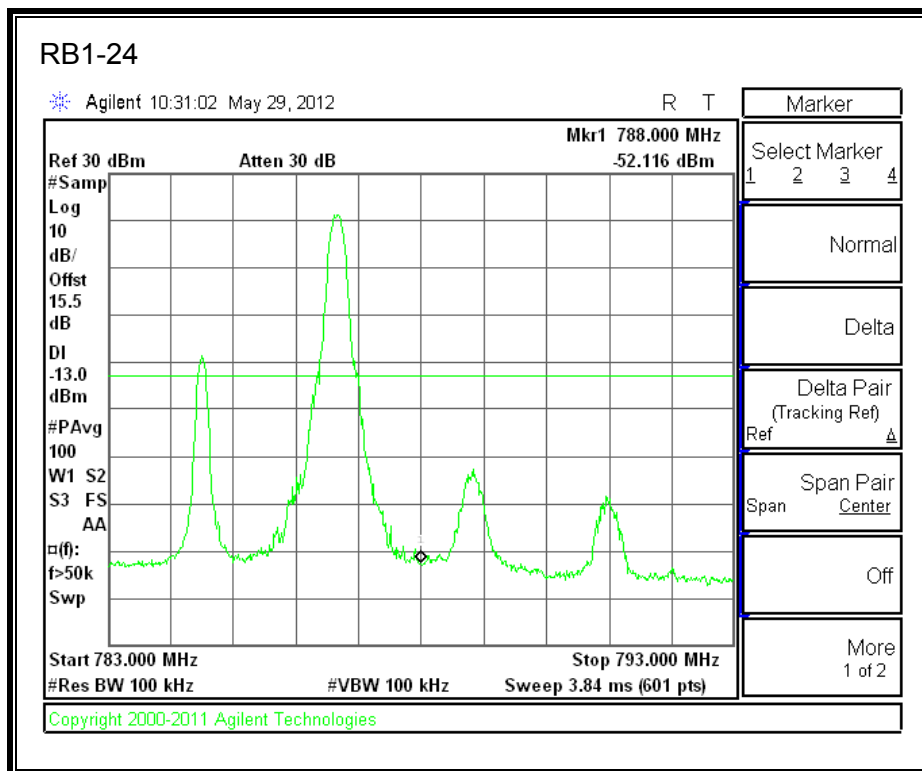

LTE 16QAM 782MHz Band 13, 763-775MHz (5MHz Bandwidth)

LTE QPSK 782MHz Band 13, 793 - 805MHz (5MHz Bandwidth)

LTE 16QAM 7825MHz Band 13, 793 - 805MHz (5MHz Bandwidth)

LTE QPSK 784.5 MHz Band 13, 775 - 777MHz (5MHz Bandwidth)

LTE 16QAM 784.5MHz Band 13, 775 - 777MHz (5MHz Bandwidth)

LTE QPSK 784.5MHz Band 13, 783 - 793MHz (5MHz Bandwidth)

LTE 16QAM 784.5MHz Band 13, 783 - 793MHz (5MHz Bandwidth)

LTE QPSK 784.5MHz Band 13, 763 - 775MHz (5MHz Bandwidth)

LTE 16QAM 784.5MHz Band 13, 763-775MHz (5MHz Bandwidth)

LTE QPSK 784.5MHz Band 13, 793 - 805MHz (5MHz Bandwidth)

LTE 16QAM 784.5MHz Band 13, 793 - 805MHz (5MHz Bandwidth)

LTE QPSK 782MHz Band 13, 775 - 777MHz (10MHz Bandwidth)

LTE 16QAM Band 13, 775 - 777MHz (10MHz Bandwidth)

LTE QPSK 782MHz Band 13, 783 - 793MHz (10MHz Bandwidth)

LTE 16QAM Band 13, 782MHz 783 - 793MHz (10MHz Bandwidth)

LTE QPSK 782MHz Band 13, 763 - 775MHz (10MHz Bandwidth)