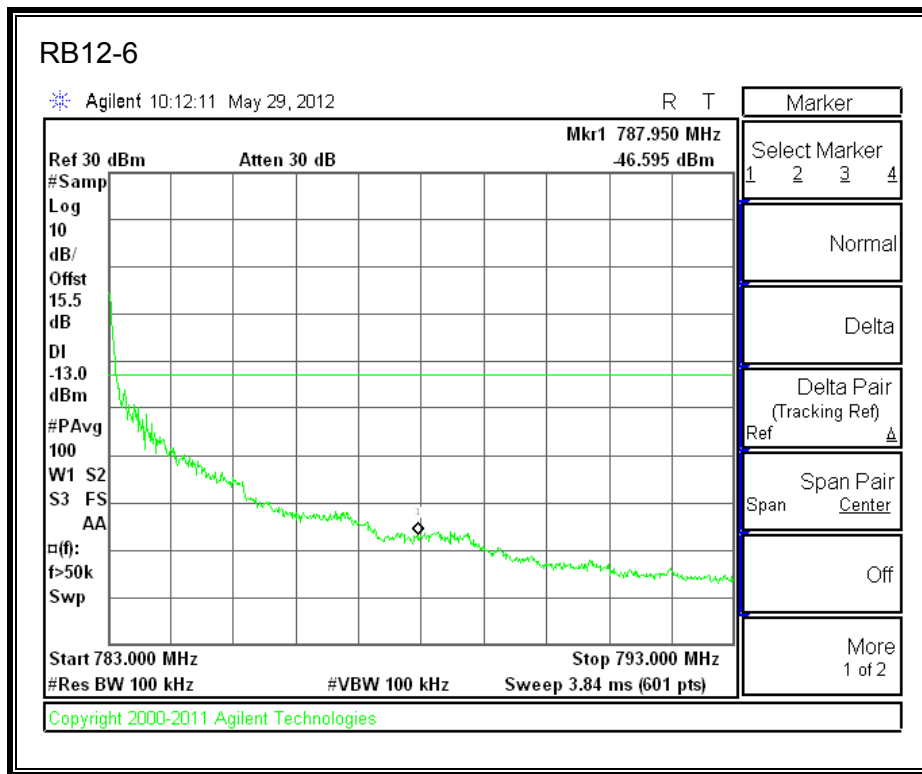

LTE 16QAM 779.5MHz Band 13, 775 - 777MHz (5MHz Bandwidth)

LTE QPSK 779.5MHz Band 13, 783 - 793MHz (5MHz Bandwidth)

LTE 16QAM 779.5MHz Band 13, 783 - 793MHz (5MHz Bandwidth)

LTE QPSK 779.5MHz Band 13, 763 - 775MHz (5MHz Bandwidth)

LTE 16QAM 779.5MHz Band 13, 763-775MHz (5MHz Bandwidth)

LTE QPSK 779.5MHz Band 13, 793 - 805MHz (5MHz Bandwidth)

LTE 16QAM 779.5MHz Band 13, 793 - 805MHz (5MHz Bandwidth)

LTE QPSK 782 MHz Band 13, 775 - 777MHz (5MHz Bandwidth)

LTE 16QAM 782MHz Band 13, 775 - 777MHz (5MHz Bandwidth)

LTE QPSK 782MHz Band 13, 783 - 793MHz (5MHz Bandwidth)

LTE 16QAM 782MHz Band 13, 783 - 793MHz (5MHz Bandwidth)

LTE QPSK 782MHz Band 13, 763 - 775MHz (5MHz Bandwidth)

LTE 16QAM 782MHz Band 13, 763-775MHz (5MHz Bandwidth)

LTE QPSK 782MHz Band 13, 793 - 805MHz (5MHz Bandwidth)

LTE 16QAM 7825MHz Band 13, 793 - 805MHz (5MHz Bandwidth)

LTE QPSK 784.5 MHz Band 13, 775 - 777MHz (5MHz Bandwidth)