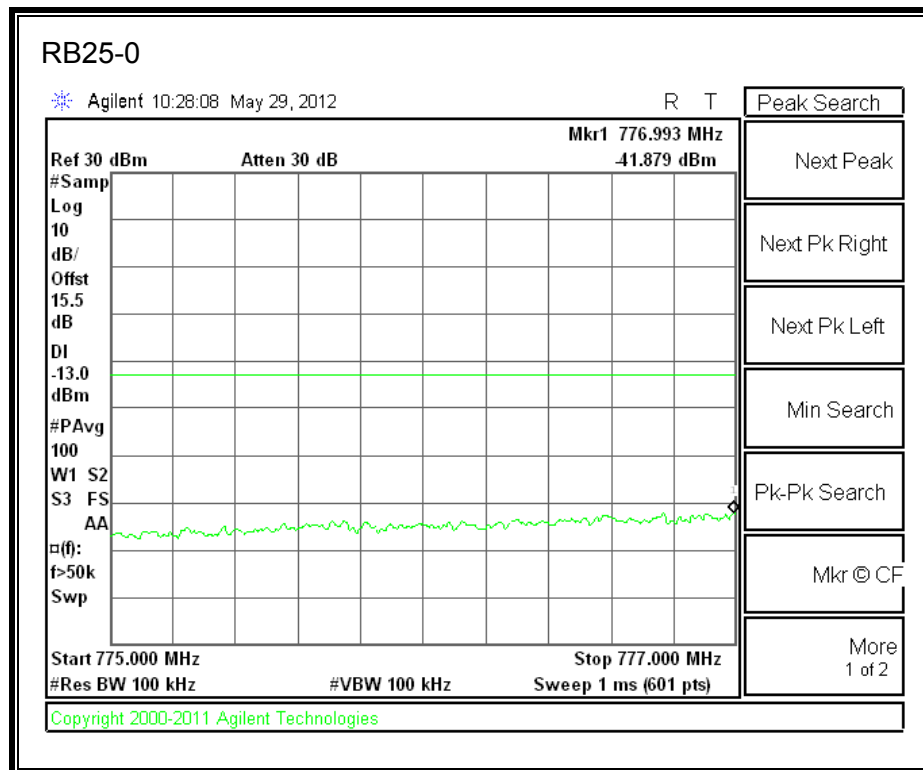

LTE 16QAM 782MHz Band 13, 775 - 777MHz (5MHz Bandwidth)

LTE QPSK 782MHz Band 13, 783 - 793MHz (5MHz Bandwidth)

LTE 16QAM 782MHz Band 13, 783 - 793MHz (5MHz Bandwidth)

LTE QPSK 782MHz Band 13, 763 - 775MHz (5MHz Bandwidth)

LTE 16QAM 782MHz Band 13, 763-775MHz (5MHz Bandwidth)

LTE QPSK 782MHz Band 13, 793 - 805MHz (5MHz Bandwidth)

LTE 16QAM 7825MHz Band 13, 793 - 805MHz (5MHz Bandwidth)

LTE QPSK 784.5 MHz Band 13, 775 - 777MHz (5MHz Bandwidth)

LTE 16QAM 784.5MHz Band 13, 775 - 777MHz (5MHz Bandwidth)

LTE QPSK 784.5MHz Band 13, 783 - 793MHz (5MHz Bandwidth)

LTE 16QAM 784.5MHz Band 13, 783 - 793MHz (5MHz Bandwidth)

LTE QPSK 784.5MHz Band 13, 763 - 775MHz (5MHz Bandwidth)

LTE 16QAM 784.5MHz Band 13, 763-775MHz (5MHz Bandwidth)

LTE QPSK 784.5MHz Band 13, 793 - 805MHz (5MHz Bandwidth)

LTE 16QAM 784.5MHz Band 13, 793 - 805MHz (5MHz Bandwidth)

LTE QPSK 782MHz Band 13, 775 - 777MHz (10MHz Bandwidth)