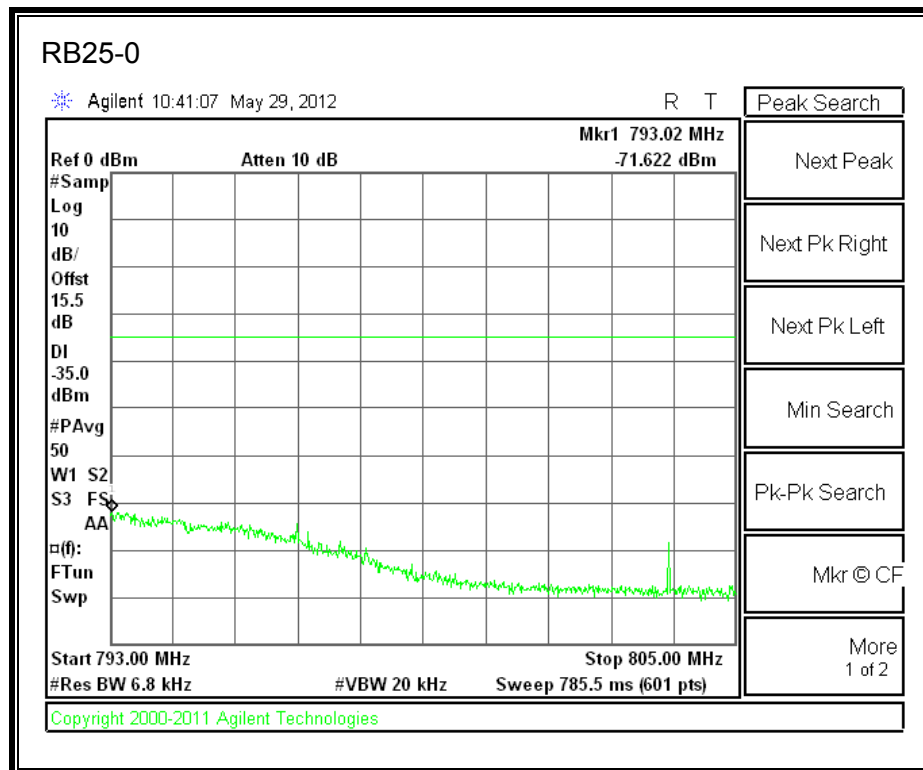

LTE 16QAM 782MHz Band 13, 763-775MHz (5MHz Bandwidth)

LTE QPSK 782MHz Band 13, 793 - 805MHz (5MHz Bandwidth)

LTE 16QAM 7825MHz Band 13, 793 - 805MHz (5MHz Bandwidth)

LTE QPSK 784.5 MHz Band 13, 775 - 777MHz (5MHz Bandwidth)

LTE 16QAM 784.5MHz Band 13, 775 - 777MHz (5MHz Bandwidth)

LTE QPSK 784.5MHz Band 13, 783 - 793MHz (5MHz Bandwidth)

LTE 16QAM 784.5MHz Band 13, 783 - 793MHz (5MHz Bandwidth)

LTE QPSK 784.5MHz Band 13, 763 - 775MHz (5MHz Bandwidth)

LTE 16QAM 784.5MHz Band 13, 763-775MHz (5MHz Bandwidth)

LTE QPSK 784.5MHz Band 13, 793 - 805MHz (5MHz Bandwidth)

LTE 16QAM 784.5MHz Band 13, 793 - 805MHz (5MHz Bandwidth)

LTE QPSK 782MHz Band 13, 775 - 777MHz (10MHz Bandwidth)

LTE 16QAM Band 13, 775 - 777MHz (10MHz Bandwidth)

LTE QPSK 782MHz Band 13, 783 - 793MHz (10MHz Bandwidth)

LTE 16QAM Band 13, 782MHz 783 - 793MHz (10MHz Bandwidth)

LTE QPSK 782MHz Band 13, 763 - 775MHz (10MHz Bandwidth)