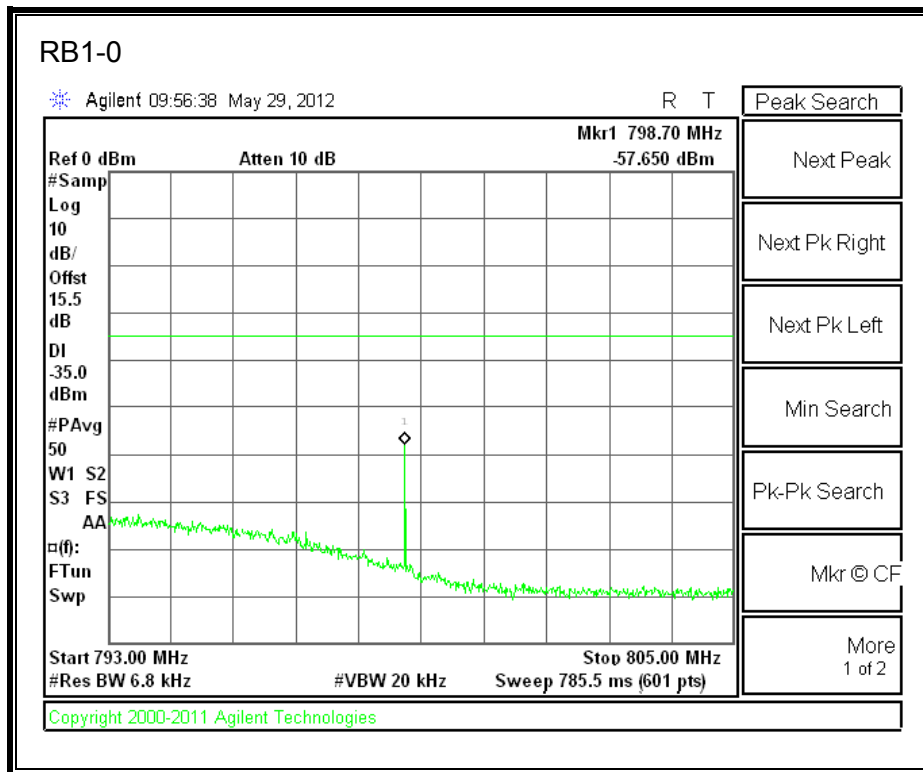

LTE 16QAM 779.5MHz Band 13, 775 - 777MHz (5MHz Bandwidth)

LTE QPSK 779.5MHz Band 13, 783 - 793MHz (5MHz Bandwidth)

LTE 16QAM 779.5MHz Band 13, 783 - 793MHz (5MHz Bandwidth)

LTE QPSK 779.5MHz Band 13, 763 - 775MHz (5MHz Bandwidth)

LTE 16QAM 779.5MHz Band 13, 763-775MHz (5MHz Bandwidth)

LTE QPSK 779.5MHz Band 13, 793 - 805MHz (5MHz Bandwidth)

LTE 16QAM 779.5MHz Band 13, 793 - 805MHz (5MHz Bandwidth)

LTE QPSK 782 MHz Band 13, 775 - 777MHz (5MHz Bandwidth)

LTE 16QAM 782MHz Band 13, 775 - 777MHz (5MHz Bandwidth)

LTE QPSK 782MHz Band 13, 783 - 793MHz (5MHz Bandwidth)

LTE 16QAM 782MHz Band 13, 783 - 793MHz (5MHz Bandwidth)

LTE QPSK 782MHz Band 13, 763 - 775MHz (5MHz Bandwidth)

LTE 16QAM 782MHz Band 13, 763-775MHz (5MHz Bandwidth)

LTE QPSK 782MHz Band 13, 793 - 805MHz (5MHz Bandwidth)

LTE 16QAM 7825MHz Band 13, 793 - 805MHz (5MHz Bandwidth)

LTE QPSK 784.5 MHz Band 13, 775 - 777MHz (5MHz Bandwidth)