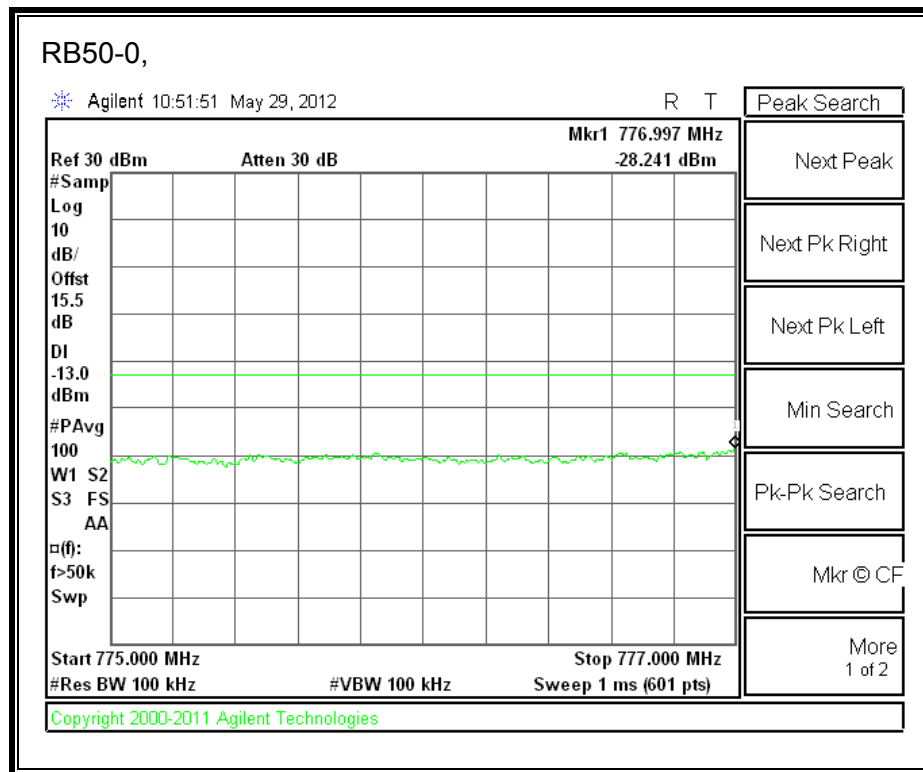

LTE 16QAM 784.5MHz Band 13, 775 - 777MHz (5MHz Bandwidth)

LTE QPSK 784.5MHz Band 13, 783 - 793MHz (5MHz Bandwidth)

LTE 16QAM 784.5MHz Band 13, 783 - 793MHz (5MHz Bandwidth)

LTE QPSK 784.5MHz Band 13, 763 - 775MHz (5MHz Bandwidth)

LTE 16QAM 784.5MHz Band 13, 763-775MHz (5MHz Bandwidth)

LTE QPSK 784.5MHz Band 13, 793 - 805MHz (5MHz Bandwidth)

LTE 16QAM 784.5MHz Band 13, 793 - 805MHz (5MHz Bandwidth)

LTE QPSK 782MHz Band 13, 775 - 777MHz (10MHz Bandwidth)

LTE 16QAM Band 13, 775 - 777MHz (10MHz Bandwidth)

LTE QPSK 782MHz Band 13, 783 - 793MHz (10MHz Bandwidth)

LTE 16QAM Band 13, 782MHz 783 - 793MHz (10MHz Bandwidth)

LTE QPSK 782MHz Band 13, 763 - 775MHz (10MHz Bandwidth)