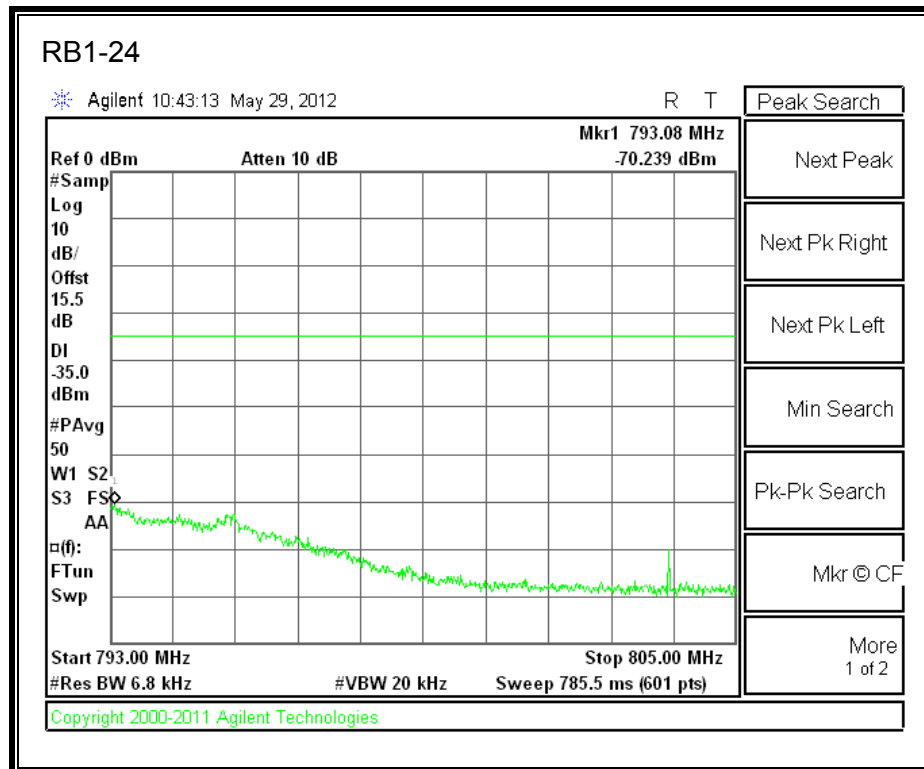

LTE 16QAM 782MHz Band 13, 763-775MHz (5MHz Bandwidth)

LTE QPSK 782MHz Band 13, 793 - 805MHz (5MHz Bandwidth)

LTE 16QAM 7825MHz Band 13, 793 - 805MHz (5MHz Bandwidth)

LTE QPSK 784.5 MHz Band 13, 775 - 777MHz (5MHz Bandwidth)

LTE 16QAM 784.5MHz Band 13, 775 - 777MHz (5MHz Bandwidth)

LTE QPSK 784.5MHz Band 13, 783 - 793MHz (5MHz Bandwidth)

LTE 16QAM 784.5MHz Band 13, 783 - 793MHz (5MHz Bandwidth)

LTE QPSK 784.5MHz Band 13, 763 - 775MHz (5MHz Bandwidth)

LTE 16QAM 784.5MHz Band 13, 763-775MHz (5MHz Bandwidth)

LTE QPSK 784.5MHz Band 13, 793 - 805MHz (5MHz Bandwidth)

LTE 16QAM 784.5MHz Band 13, 793 - 805MHz (5MHz Bandwidth)

LTE QPSK 782MHz Band 13, 775 - 777MHz (10MHz Bandwidth)

LTE 16QAM Band 13, 775 - 777MHz (10MHz Bandwidth)

LTE QPSK 782MHz Band 13, 783 - 793MHz (10MHz Bandwidth)

LTE 16QAM Band 13, 782MHz 783 - 793MHz (10MHz Bandwidth)

LTE QPSK 782MHz Band 13, 763 - 775MHz (10MHz Bandwidth)