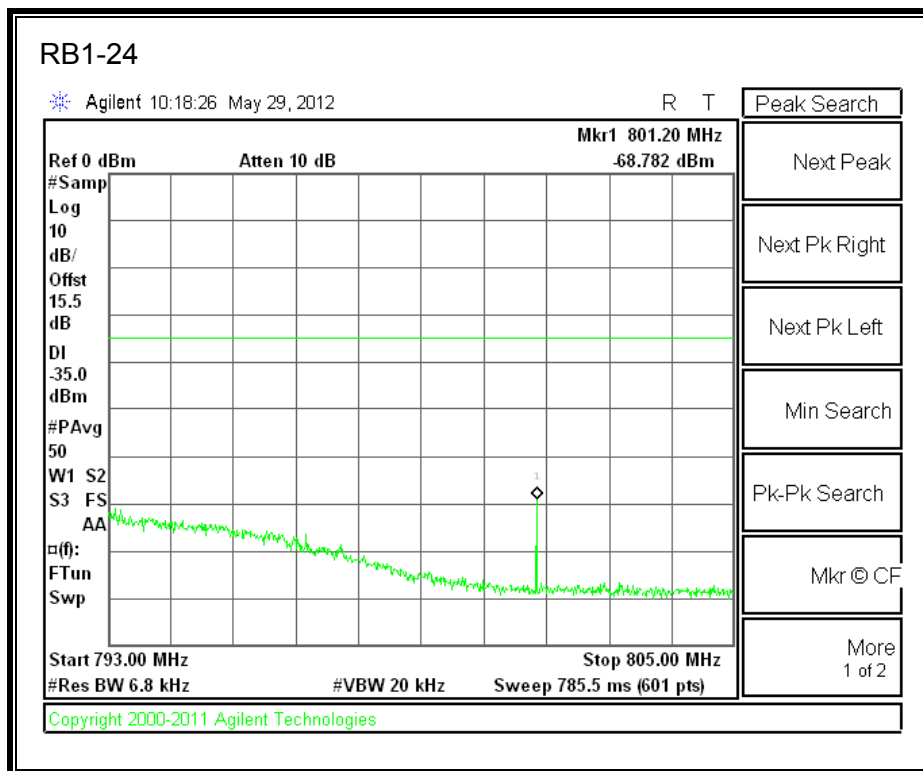

LTE 16QAM 782MHz Band 13, 775 - 777MHz (5MHz Bandwidth)

LTE QPSK 782MHz Band 13, 783 - 793MHz (5MHz Bandwidth)

LTE 16QAM 782MHz Band 13, 783 - 793MHz (5MHz Bandwidth)

LTE QPSK 782MHz Band 13, 763 - 775MHz (5MHz Bandwidth)

LTE 16QAM 782MHz Band 13, 763-775MHz (5MHz Bandwidth)

LTE QPSK 782MHz Band 13, 793 - 805MHz (5MHz Bandwidth)

LTE 16QAM 7825MHz Band 13, 793 - 805MHz (5MHz Bandwidth)

LTE QPSK 784.5 MHz Band 13, 775 - 777MHz (5MHz Bandwidth)

LTE 16QAM 784.5MHz Band 13, 775 - 777MHz (5MHz Bandwidth)

LTE QPSK 784.5MHz Band 13, 783 - 793MHz (5MHz Bandwidth)

LTE 16QAM 784.5MHz Band 13, 783 - 793MHz (5MHz Bandwidth)

LTE QPSK 784.5MHz Band 13, 763 - 775MHz (5MHz Bandwidth)

LTE 16QAM 784.5MHz Band 13, 763-775MHz (5MHz Bandwidth)

LTE QPSK 784.5MHz Band 13, 793 - 805MHz (5MHz Bandwidth)

LTE 16QAM 784.5MHz Band 13, 793 - 805MHz (5MHz Bandwidth)

LTE QPSK 782MHz Band 13, 775 - 777MHz (10MHz Bandwidth)