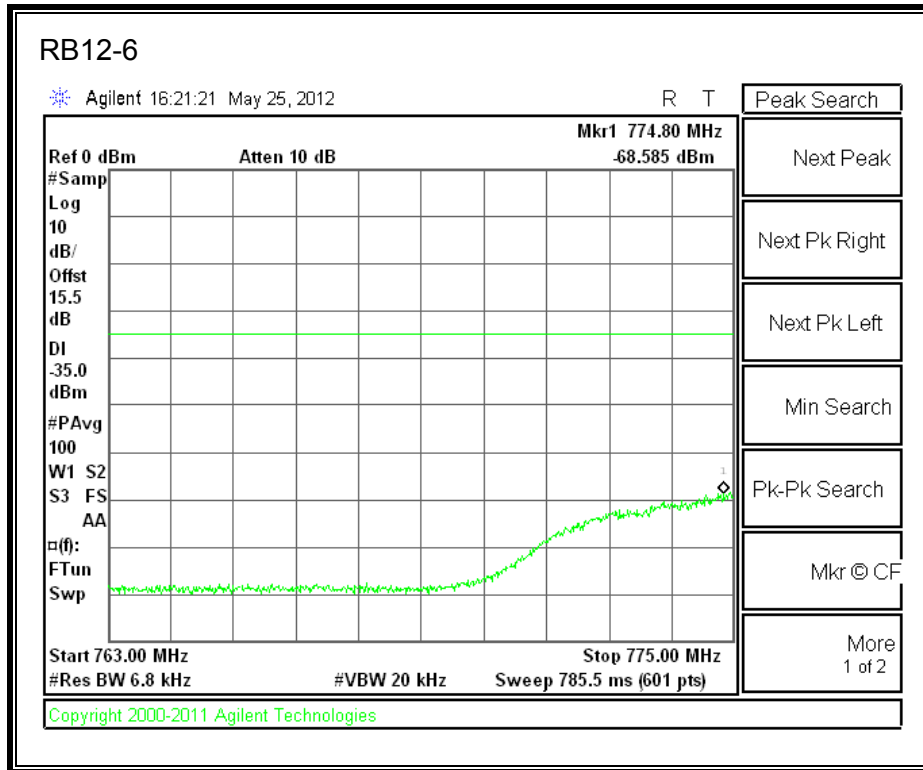

LTE 16QAM 782MHz Band 13, 763-775MHz (5MHz Bandwidth)

LTE QPSK 782MHz Band 13, 793 - 805MHz (5MHz Bandwidth)

LTE 16QAM 7825MHz Band 13, 793 - 805MHz (5MHz Bandwidth)

LTE QPSK 784.5 MHz Band 13, 775 - 777MHz (5MHz Bandwidth)

LTE 16QAM 784.5MHz Band 13, 775 - 777MHz (5MHz Bandwidth)

LTE QPSK 784.5MHz Band 13, 783 - 793MHz (5MHz Bandwidth)

LTE 16QAM 784.5MHz Band 13, 783 - 793MHz (5MHz Bandwidth)

LTE QPSK 784.5MHz Band 13, 763 - 775MHz (5MHz Bandwidth)

LTE 16QAM 784.5MHz Band 13, 763-775MHz (5MHz Bandwidth)

LTE QPSK 784.5MHz Band 13, 793 - 805MHz (5MHz Bandwidth)

LTE 16QAM 784.5MHz Band 13, 793 - 805MHz (5MHz Bandwidth)

LTE QPSK 782MHz Band 13, 775 - 777MHz (10MHz Bandwidth)