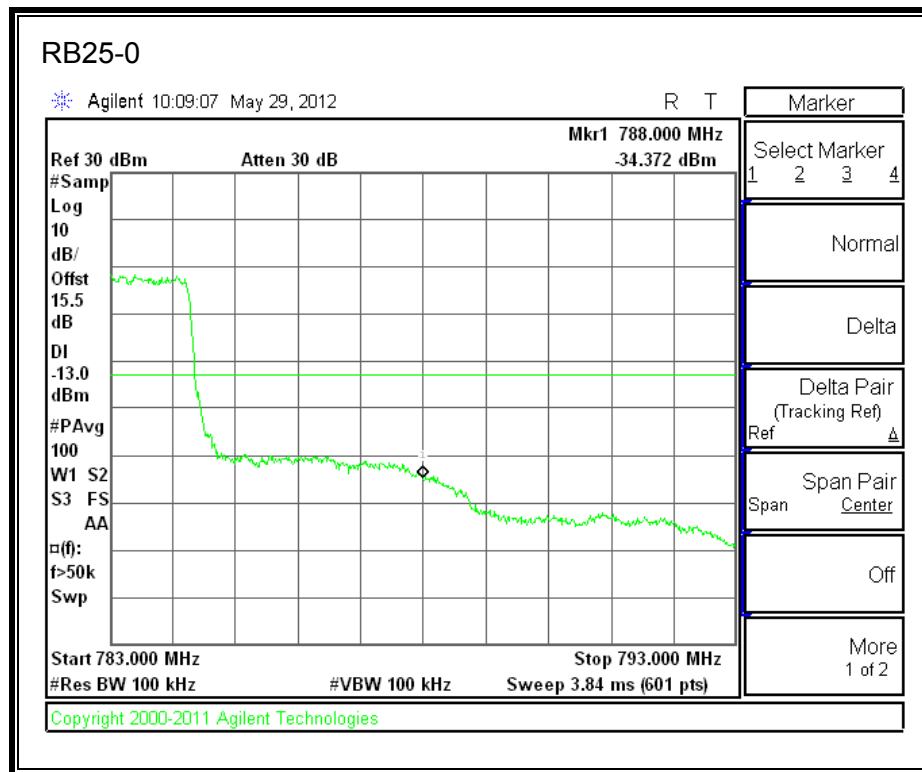

LTE 16QAM 779.5MHz Band 13, 775 - 777MHz (5MHz Bandwidth)

LTE QPSK 779.5MHz Band 13, 783 - 793MHz (5MHz Bandwidth)

LTE 16QAM 779.5MHz Band 13, 783 - 793MHz (5MHz Bandwidth)

LTE QPSK 779.5MHz Band 13, 763 - 775MHz (5MHz Bandwidth)

LTE 16QAM 779.5MHz Band 13, 763-775MHz (5MHz Bandwidth)

LTE QPSK 779.5MHz Band 13, 793 - 805MHz (5MHz Bandwidth)

LTE 16QAM 779.5MHz Band 13, 793 - 805MHz (5MHz Bandwidth)

LTE QPSK 782 MHz Band 13, 775 - 777MHz (5MHz Bandwidth)

LTE 16QAM 782MHz Band 13, 775 - 777MHz (5MHz Bandwidth)

LTE QPSK 782MHz Band 13, 783 - 793MHz (5MHz Bandwidth)

LTE 16QAM 782MHz Band 13, 783 - 793MHz (5MHz Bandwidth)

LTE QPSK 782MHz Band 13, 763 - 775MHz (5MHz Bandwidth)

LTE 16QAM 782MHz Band 13, 763-775MHz (5MHz Bandwidth)

LTE QPSK 782MHz Band 13, 793 - 805MHz (5MHz Bandwidth)

LTE 16QAM 7825MHz Band 13, 793 - 805MHz (5MHz Bandwidth)

LTE QPSK 784.5 MHz Band 13, 775 - 777MHz (5MHz Bandwidth)