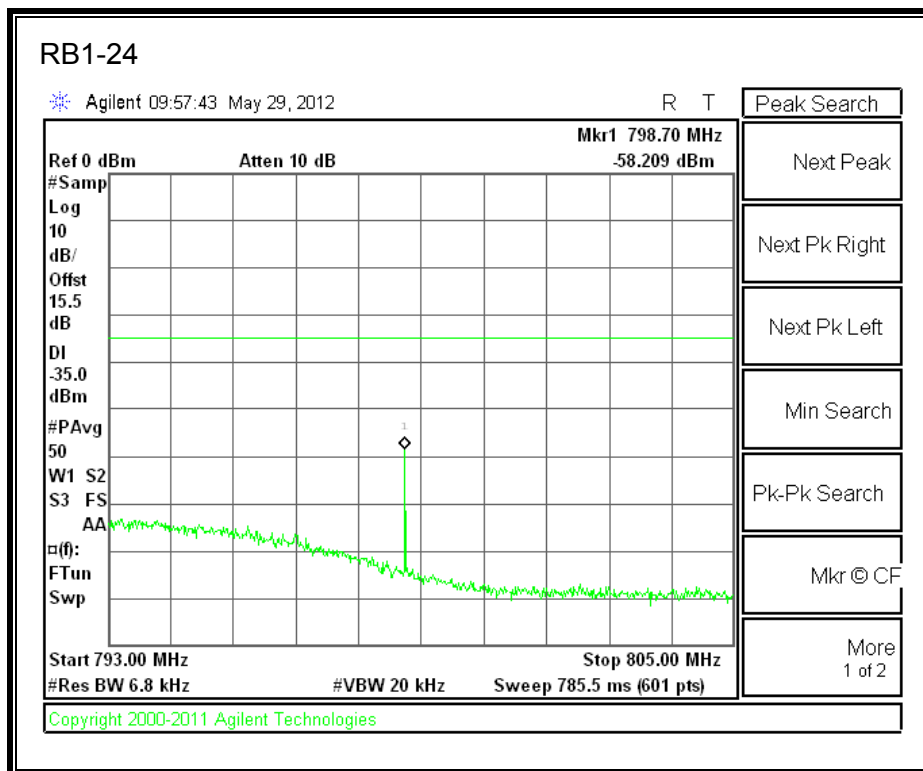

LTE 16QAM 779.5MHz Band 13, 775 - 777MHz (5MHz Bandwidth)

LTE QPSK 779.5MHz Band 13, 783 - 793MHz (5MHz Bandwidth)

LTE 16QAM 779.5MHz Band 13, 783 - 793MHz (5MHz Bandwidth)

LTE QPSK 779.5MHz Band 13, 763 - 775MHz (5MHz Bandwidth)

LTE 16QAM 779.5MHz Band 13, 763-775MHz (5MHz Bandwidth)

LTE QPSK 779.5MHz Band 13, 793 - 805MHz (5MHz Bandwidth)

LTE 16QAM 779.5MHz Band 13, 793 - 805MHz (5MHz Bandwidth)

LTE QPSK 782 MHz Band 13, 775 - 777MHz (5MHz Bandwidth)

LTE 16QAM 782MHz Band 13, 775 - 777MHz (5MHz Bandwidth)

LTE QPSK 782MHz Band 13, 783 - 793MHz (5MHz Bandwidth)

LTE 16QAM 782MHz Band 13, 783 - 793MHz (5MHz Bandwidth)

LTE QPSK 782MHz Band 13, 763 - 775MHz (5MHz Bandwidth)