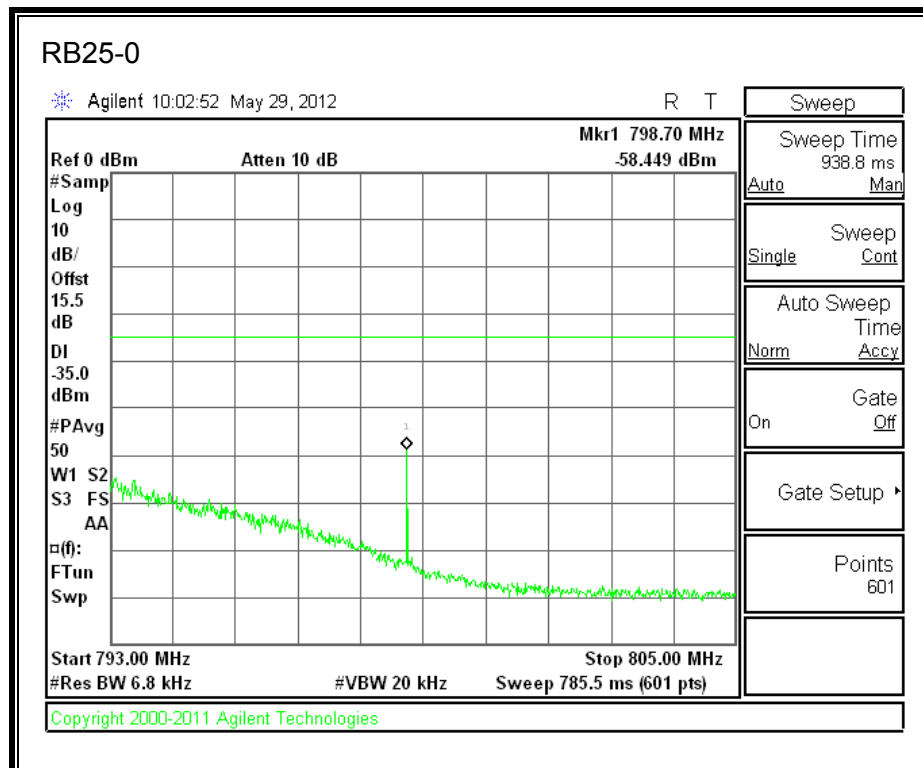

LTE 16QAM 779.5MHz Band 13, 775 - 777MHz (5MHz Bandwidth)

LTE QPSK 779.5MHz Band 13, 783 - 793MHz (5MHz Bandwidth)

LTE 16QAM 779.5MHz Band 13, 783 - 793MHz (5MHz Bandwidth)

LTE QPSK 779.5MHz Band 13, 763 - 775MHz (5MHz Bandwidth)

LTE 16QAM 779.5MHz Band 13, 763-775MHz (5MHz Bandwidth)

LTE QPSK 779.5MHz Band 13, 793 - 805MHz (5MHz Bandwidth)

LTE 16QAM 779.5MHz Band 13, 793 - 805MHz (5MHz Bandwidth)

LTE QPSK 782 MHz Band 13, 775 - 777MHz (5MHz Bandwidth)

LTE 16QAM 782MHz Band 13, 775 - 777MHz (5MHz Bandwidth)

LTE QPSK 782MHz Band 13, 783 - 793MHz (5MHz Bandwidth)

LTE 16QAM 782MHz Band 13, 783 - 793MHz (5MHz Bandwidth)

LTE QPSK 782MHz Band 13, 763 - 775MHz (5MHz Bandwidth)

LTE 16QAM 782MHz Band 13, 763-775MHz (5MHz Bandwidth)

LTE QPSK 782MHz Band 13, 793 - 805MHz (5MHz Bandwidth)

LTE 16QAM 7825MHz Band 13, 793 - 805MHz (5MHz Bandwidth)

LTE QPSK 784.5 MHz Band 13, 775 - 777MHz (5MHz Bandwidth)