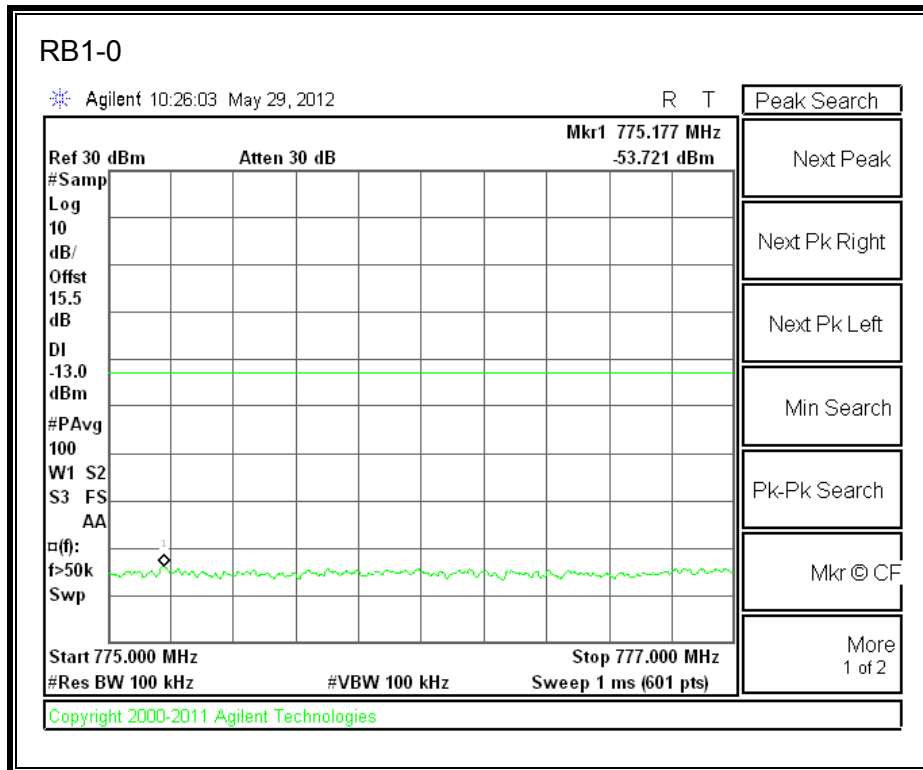

LTE 16QAM 782MHz Band 13, 775 - 777MHz (5MHz Bandwidth)

LTE QPSK 782MHz Band 13, 783 - 793MHz (5MHz Bandwidth)

LTE 16QAM 782MHz Band 13, 783 - 793MHz (5MHz Bandwidth)

LTE QPSK 782MHz Band 13, 763 - 775MHz (5MHz Bandwidth)

LTE 16QAM 782MHz Band 13, 763-775MHz (5MHz Bandwidth)

LTE QPSK 782MHz Band 13, 793 - 805MHz (5MHz Bandwidth)

LTE 16QAM 7825MHz Band 13, 793 - 805MHz (5MHz Bandwidth)

LTE QPSK 784.5 MHz Band 13, 775 - 777MHz (5MHz Bandwidth)

LTE 16QAM 784.5MHz Band 13, 775 - 777MHz (5MHz Bandwidth)

LTE QPSK 784.5MHz Band 13, 783 - 793MHz (5MHz Bandwidth)

LTE 16QAM 784.5MHz Band 13, 783 - 793MHz (5MHz Bandwidth)

LTE QPSK 784.5MHz Band 13, 763 - 775MHz (5MHz Bandwidth)

LTE 16QAM 784.5MHz Band 13, 763-775MHz (5MHz Bandwidth)

LTE QPSK 784.5MHz Band 13, 793 - 805MHz (5MHz Bandwidth)

LTE 16QAM 784.5MHz Band 13, 793 - 805MHz (5MHz Bandwidth)

LTE QPSK 782MHz Band 13, 775 - 777MHz (10MHz Bandwidth)