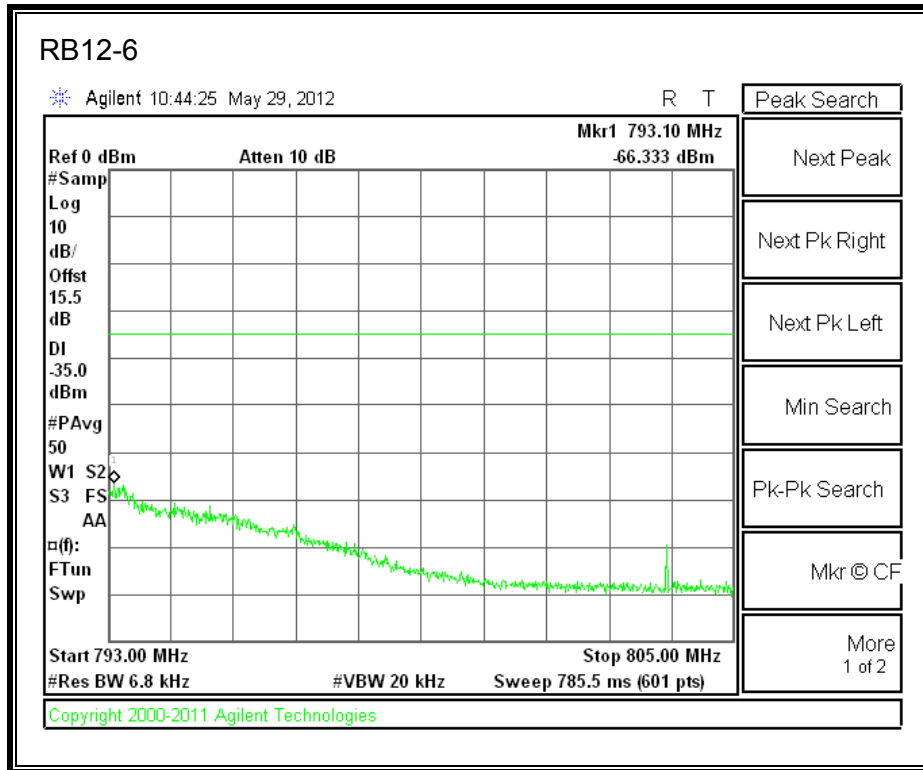

LTE 16QAM 782MHz Band 13, 763-775MHz (5MHz Bandwidth)

LTE QPSK 782MHz Band 13, 793 - 805MHz (5MHz Bandwidth)

LTE 16QAM 7825MHz Band 13, 793 - 805MHz (5MHz Bandwidth)

LTE QPSK 784.5 MHz Band 13, 775 - 777MHz (5MHz Bandwidth)

LTE 16QAM 784.5MHz Band 13, 775 - 777MHz (5MHz Bandwidth)

LTE QPSK 784.5MHz Band 13, 783 - 793MHz (5MHz Bandwidth)

LTE 16QAM 784.5MHz Band 13, 783 - 793MHz (5MHz Bandwidth)

LTE QPSK 784.5MHz Band 13, 763 - 775MHz (5MHz Bandwidth)

LTE 16QAM 784.5MHz Band 13, 763-775MHz (5MHz Bandwidth)

LTE QPSK 784.5MHz Band 13, 793 - 805MHz (5MHz Bandwidth)

LTE 16QAM 784.5MHz Band 13, 793 - 805MHz (5MHz Bandwidth)

LTE QPSK 782MHz Band 13, 775 - 777MHz (10MHz Bandwidth)