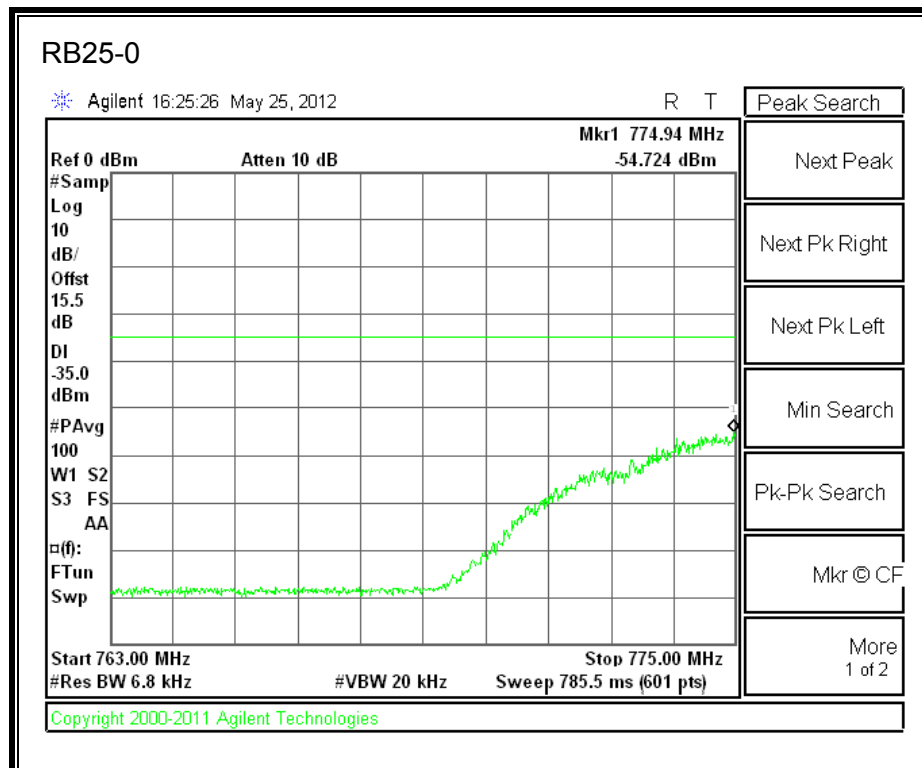

LTE 16QAM 782MHz Band 13, 763-775MHz (5MHz Bandwidth)

LTE QPSK 782MHz Band 13, 793 - 805MHz (5MHz Bandwidth)

LTE 16QAM 7825MHz Band 13, 793 - 805MHz (5MHz Bandwidth)

LTE QPSK 784.5 MHz Band 13, 775 - 777MHz (5MHz Bandwidth)

LTE 16QAM 784.5MHz Band 13, 775 - 777MHz (5MHz Bandwidth)

LTE QPSK 784.5MHz Band 13, 783 - 793MHz (5MHz Bandwidth)

LTE 16QAM 784.5MHz Band 13, 783 - 793MHz (5MHz Bandwidth)

LTE QPSK 784.5MHz Band 13, 763 - 775MHz (5MHz Bandwidth)

LTE 16QAM 784.5MHz Band 13, 763-775MHz (5MHz Bandwidth)

LTE QPSK 784.5MHz Band 13, 793 - 805MHz (5MHz Bandwidth)

LTE 16QAM 784.5MHz Band 13, 793 - 805MHz (5MHz Bandwidth)

LTE QPSK 782MHz Band 13, 775 - 777MHz (10MHz Bandwidth)

LTE 16QAM Band 13, 775 - 777MHz (10MHz Bandwidth)

LTE QPSK 782MHz Band 13, 783 - 793MHz (10MHz Bandwidth)

LTE 16QAM Band 13, 782MHz 783 - 793MHz (10MHz Bandwidth)

LTE QPSK 782MHz Band 13, 763 - 775MHz (10MHz Bandwidth)