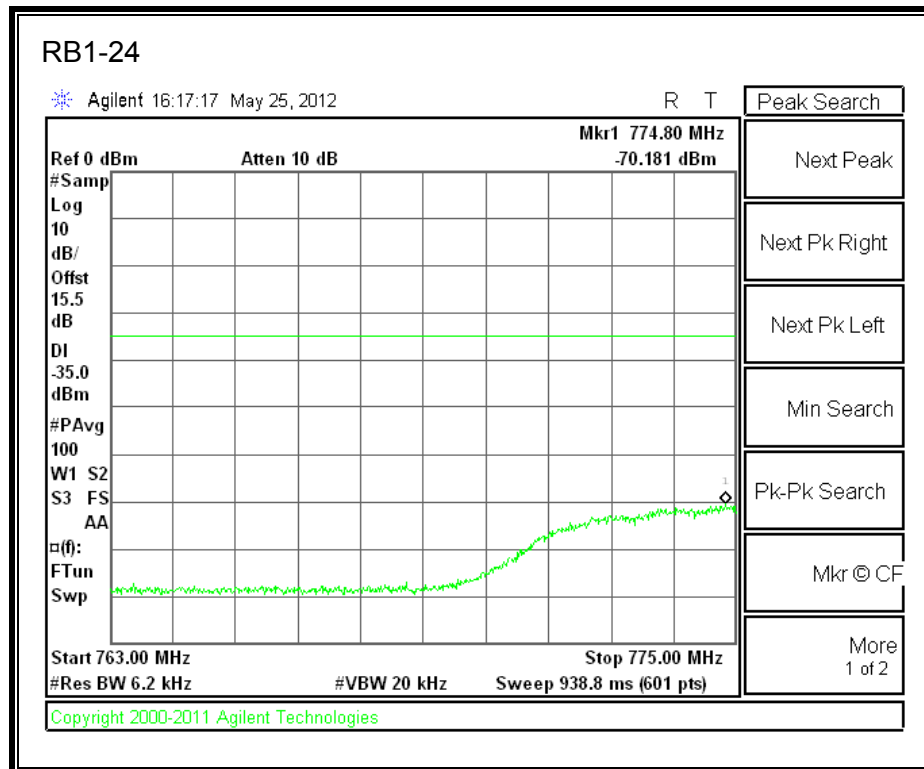

LTE 16QAM 782MHz Band 13, 763-775MHz (5MHz Bandwidth)

LTE QPSK 782MHz Band 13, 793 - 805MHz (5MHz Bandwidth)

LTE 16QAM 7825MHz Band 13, 793 - 805MHz (5MHz Bandwidth)

LTE QPSK 784.5 MHz Band 13, 775 - 777MHz (5MHz Bandwidth)

LTE 16QAM 784.5MHz Band 13, 775 - 777MHz (5MHz Bandwidth)

LTE QPSK 784.5MHz Band 13, 783 - 793MHz (5MHz Bandwidth)

LTE 16QAM 784.5MHz Band 13, 783 - 793MHz (5MHz Bandwidth)

LTE QPSK 784.5MHz Band 13, 763 - 775MHz (5MHz Bandwidth)

LTE 16QAM 784.5MHz Band 13, 763-775MHz (5MHz Bandwidth)

LTE QPSK 784.5MHz Band 13, 793 - 805MHz (5MHz Bandwidth)

LTE 16QAM 784.5MHz Band 13, 793 - 805MHz (5MHz Bandwidth)

LTE QPSK 782MHz Band 13, 775 - 777MHz (10MHz Bandwidth)

LTE 16QAM Band 13, 775 - 777MHz (10MHz Bandwidth)

LTE QPSK 782MHz Band 13, 783 - 793MHz (10MHz Bandwidth)

LTE 16QAM Band 13, 782MHz 783 - 793MHz (10MHz Bandwidth)

LTE QPSK 782MHz Band 13, 763 - 775MHz (10MHz Bandwidth)