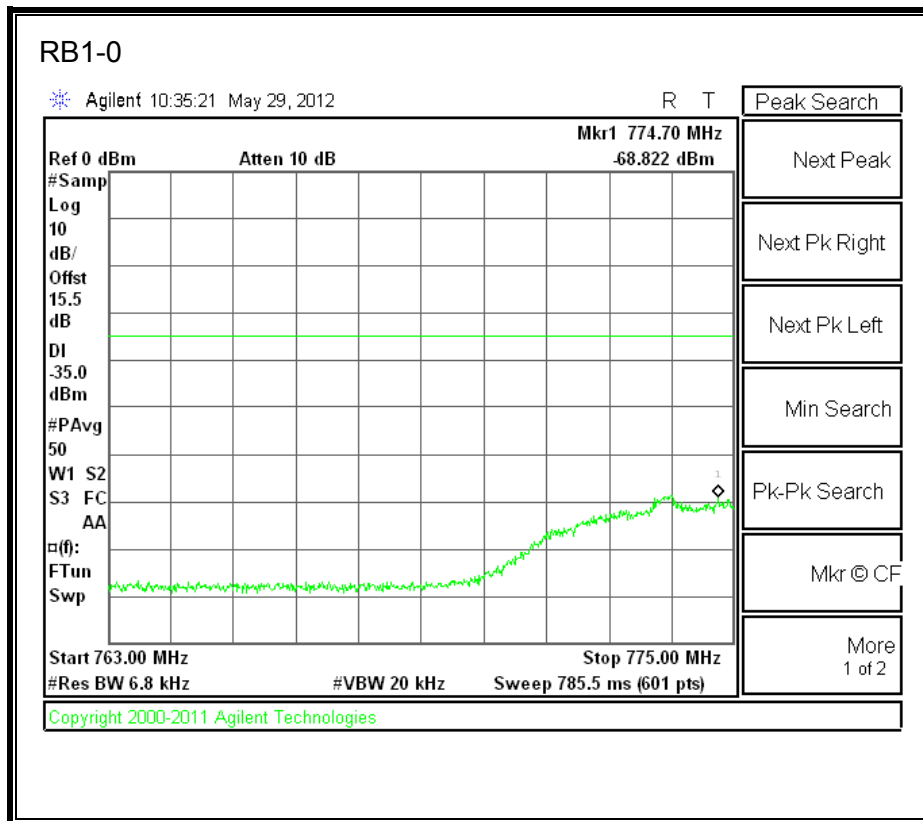

LTE 16QAM 782MHz Band 13, 763-775MHz (5MHz Bandwidth)

LTE QPSK 782MHz Band 13, 793 - 805MHz (5MHz Bandwidth)

LTE 16QAM 7825MHz Band 13, 793 - 805MHz (5MHz Bandwidth)

LTE QPSK 784.5 MHz Band 13, 775 - 777MHz (5MHz Bandwidth)

LTE 16QAM 784.5MHz Band 13, 775 - 777MHz (5MHz Bandwidth)

LTE QPSK 784.5MHz Band 13, 783 - 793MHz (5MHz Bandwidth)

LTE 16QAM 784.5MHz Band 13, 783 - 793MHz (5MHz Bandwidth)

LTE QPSK 784.5MHz Band 13, 763 - 775MHz (5MHz Bandwidth)

LTE 16QAM 784.5MHz Band 13, 763-775MHz (5MHz Bandwidth)

LTE QPSK 784.5MHz Band 13, 793 - 805MHz (5MHz Bandwidth)

LTE 16QAM 784.5MHz Band 13, 793 - 805MHz (5MHz Bandwidth)

LTE QPSK 782MHz Band 13, 775 - 777MHz (10MHz Bandwidth)