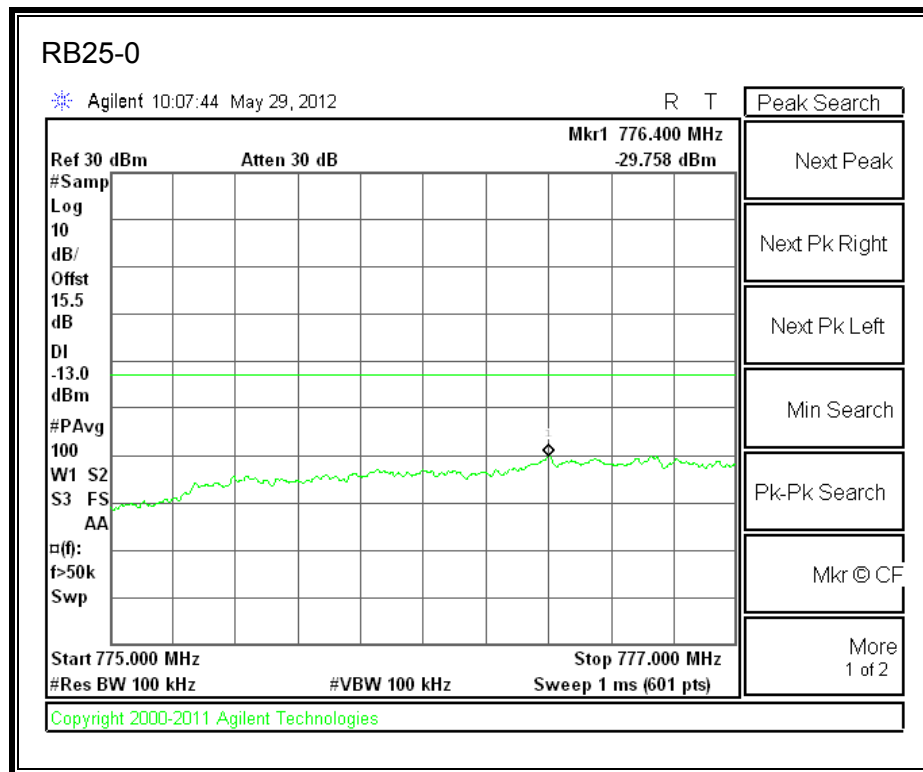

LTE 16QAM 779.5MHz Band 13, 775 - 777MHz (5MHz Bandwidth)

LTE QPSK 779.5MHz Band 13, 783 - 793MHz (5MHz Bandwidth)

LTE 16QAM 779.5MHz Band 13, 783 - 793MHz (5MHz Bandwidth)

LTE QPSK 779.5MHz Band 13, 763 - 775MHz (5MHz Bandwidth)

LTE 16QAM 779.5MHz Band 13, 763-775MHz (5MHz Bandwidth)

LTE QPSK 779.5MHz Band 13, 793 - 805MHz (5MHz Bandwidth)

LTE 16QAM 779.5MHz Band 13, 793 - 805MHz (5MHz Bandwidth)

LTE QPSK 782 MHz Band 13, 775 - 777MHz (5MHz Bandwidth)

LTE 16QAM 782MHz Band 13, 775 - 777MHz (5MHz Bandwidth)

LTE QPSK 782MHz Band 13, 783 - 793MHz (5MHz Bandwidth)

LTE 16QAM 782MHz Band 13, 783 - 793MHz (5MHz Bandwidth)

LTE QPSK 782MHz Band 13, 763 - 775MHz (5MHz Bandwidth)