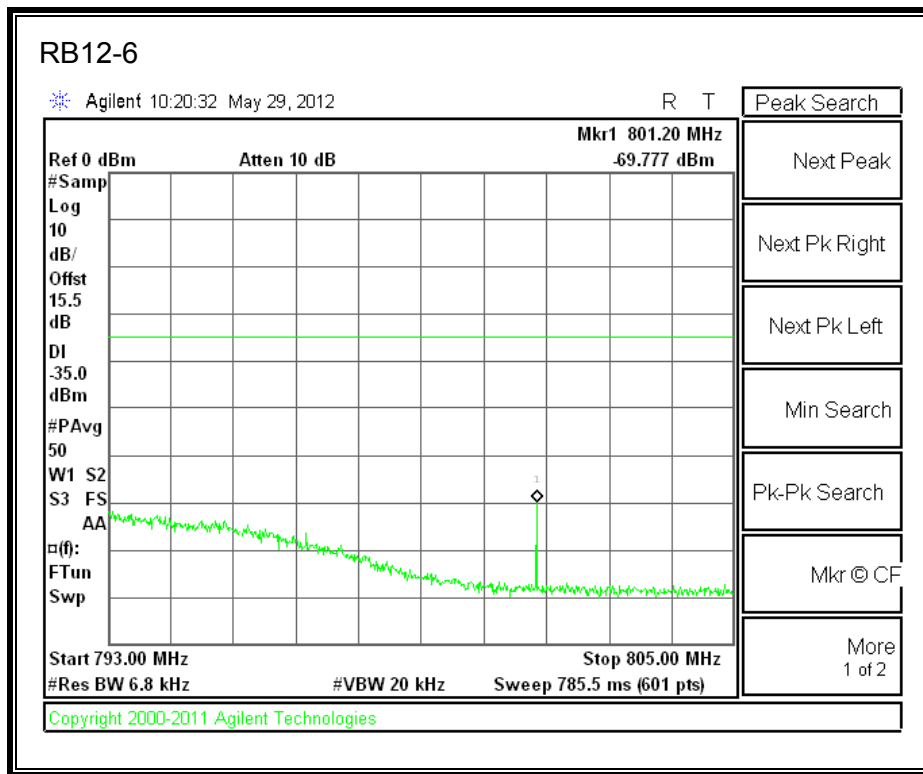

LTE 16QAM 779.5MHz Band 13, 763-775MHz (5MHz Bandwidth)

LTE QPSK 779.5MHz Band 13, 793 - 805MHz (5MHz Bandwidth)

LTE 16QAM 779.5MHz Band 13, 793 - 805MHz (5MHz Bandwidth)

LTE QPSK 782 MHz Band 13, 775 - 777MHz (5MHz Bandwidth)

LTE 16QAM 782MHz Band 13, 775 - 777MHz (5MHz Bandwidth)

LTE QPSK 782MHz Band 13, 783 - 793MHz (5MHz Bandwidth)

LTE 16QAM 782MHz Band 13, 783 - 793MHz (5MHz Bandwidth)

LTE QPSK 782MHz Band 13, 763 - 775MHz (5MHz Bandwidth)

LTE 16QAM 782MHz Band 13, 763-775MHz (5MHz Bandwidth)

LTE QPSK 782MHz Band 13, 793 - 805MHz (5MHz Bandwidth)

LTE 16QAM 7825MHz Band 13, 793 - 805MHz (5MHz Bandwidth)

LTE QPSK 784.5 MHz Band 13, 775 - 777MHz (5MHz Bandwidth)

LTE 16QAM 784.5MHz Band 13, 775 - 777MHz (5MHz Bandwidth)

LTE QPSK 784.5MHz Band 13, 783 - 793MHz (5MHz Bandwidth)

LTE 16QAM 784.5MHz Band 13, 783 - 793MHz (5MHz Bandwidth)

LTE QPSK 784.5MHz Band 13, 763 - 775MHz (5MHz Bandwidth)