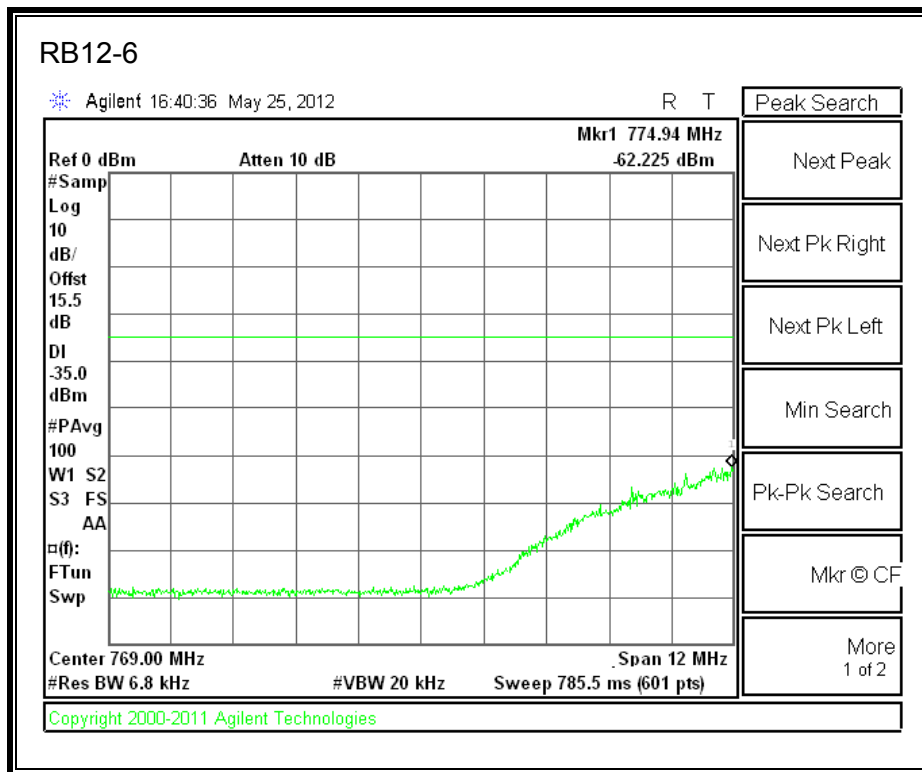

LTE 16QAM 779.5MHz Band 13, 763-775MHz (5MHz Bandwidth)

LTE QPSK 779.5MHz Band 13, 793 - 805MHz (5MHz Bandwidth)

LTE 16QAM 779.5MHz Band 13, 793 - 805MHz (5MHz Bandwidth)

LTE QPSK 782 MHz Band 13, 775 - 777MHz (5MHz Bandwidth)

LTE 16QAM 782MHz Band 13, 775 - 777MHz (5MHz Bandwidth)

LTE QPSK 782MHz Band 13, 783 - 793MHz (5MHz Bandwidth)

LTE 16QAM 782MHz Band 13, 783 - 793MHz (5MHz Bandwidth)

LTE QPSK 782MHz Band 13, 763 - 775MHz (5MHz Bandwidth)

LTE 16QAM 782MHz Band 13, 763-775MHz (5MHz Bandwidth)

LTE QPSK 782MHz Band 13, 793 - 805MHz (5MHz Bandwidth)

LTE 16QAM 7825MHz Band 13, 793 - 805MHz (5MHz Bandwidth)

LTE QPSK 784.5 MHz Band 13, 775 - 777MHz (5MHz Bandwidth)

LTE 16QAM 784.5MHz Band 13, 775 - 777MHz (5MHz Bandwidth)

LTE QPSK 784.5MHz Band 13, 783 - 793MHz (5MHz Bandwidth)

LTE 16QAM 784.5MHz Band 13, 783 - 793MHz (5MHz Bandwidth)

LTE QPSK 784.5MHz Band 13, 763 - 775MHz (5MHz Bandwidth)