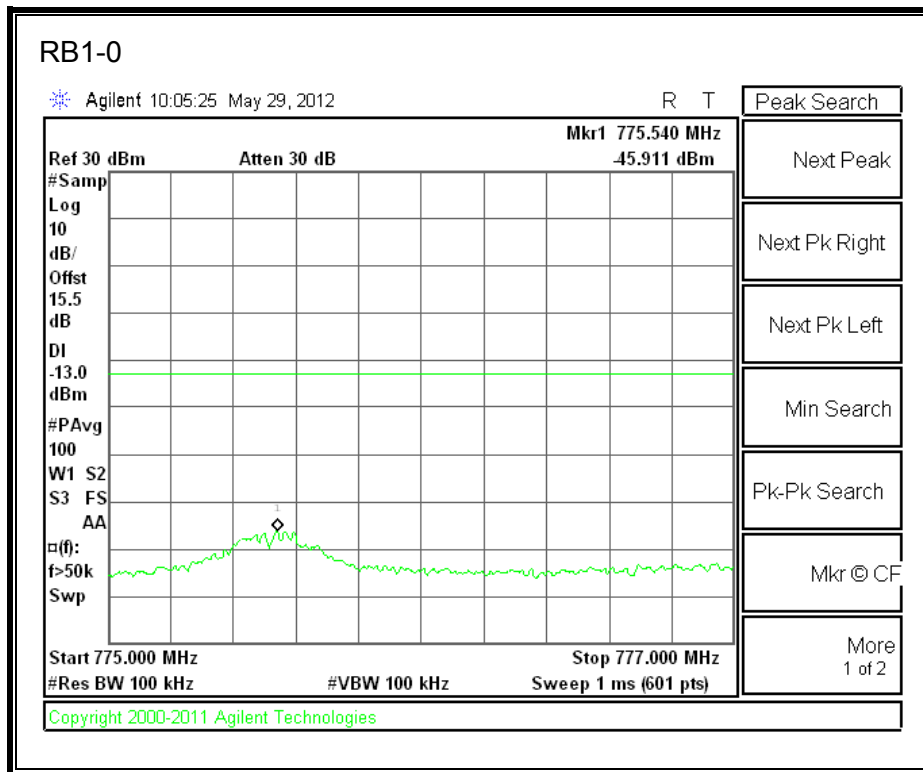

LTE 16QAM 779.5MHz Band 13, 775 - 777MHz (5MHz Bandwidth)

LTE QPSK 779.5MHz Band 13, 783 - 793MHz (5MHz Bandwidth)

LTE 16QAM 779.5MHz Band 13, 783 - 793MHz (5MHz Bandwidth)

LTE QPSK 779.5MHz Band 13, 763 - 775MHz (5MHz Bandwidth)

LTE 16QAM 779.5MHz Band 13, 763-775MHz (5MHz Bandwidth)

LTE QPSK 779.5MHz Band 13, 793 - 805MHz (5MHz Bandwidth)

LTE 16QAM 779.5MHz Band 13, 793 - 805MHz (5MHz Bandwidth)

LTE QPSK 782 MHz Band 13, 775 - 777MHz (5MHz Bandwidth)

LTE 16QAM 782MHz Band 13, 775 - 777MHz (5MHz Bandwidth)

LTE QPSK 782MHz Band 13, 783 - 793MHz (5MHz Bandwidth)

LTE 16QAM 782MHz Band 13, 783 - 793MHz (5MHz Bandwidth)

LTE QPSK 782MHz Band 13, 763 - 775MHz (5MHz Bandwidth)

LTE 16QAM 782MHz Band 13, 763-775MHz (5MHz Bandwidth)

LTE QPSK 782MHz Band 13, 793 - 805MHz (5MHz Bandwidth)

LTE 16QAM 7825MHz Band 13, 793 - 805MHz (5MHz Bandwidth)

LTE QPSK 784.5 MHz Band 13, 775 - 777MHz (5MHz Bandwidth)