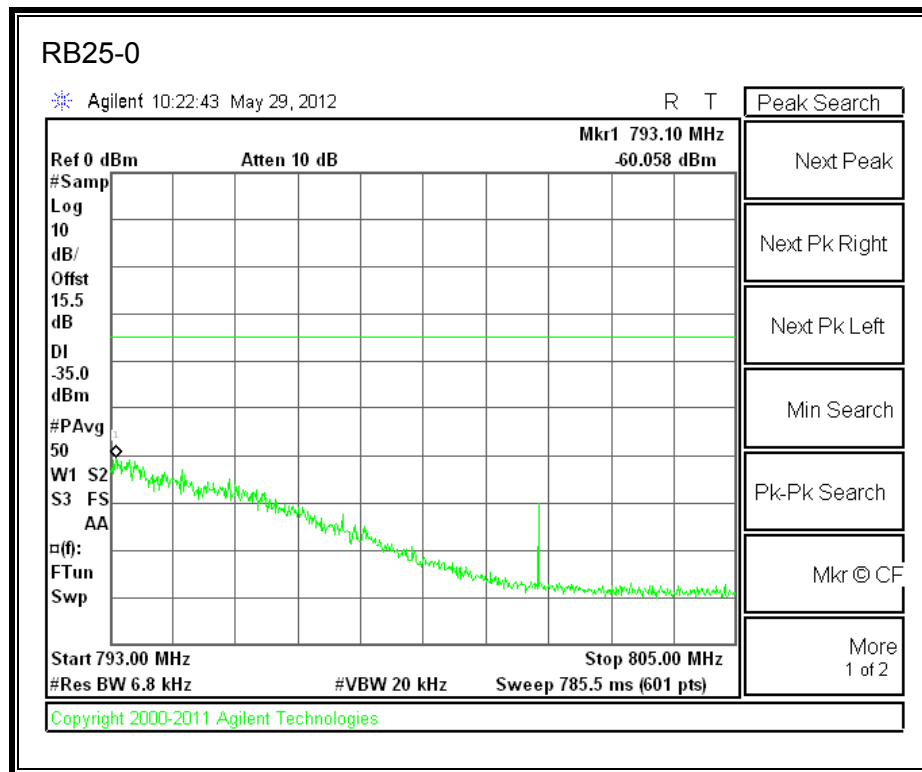

LTE 16QAM 782MHz Band 13, 775 - 777MHz (5MHz Bandwidth)

LTE QPSK 782MHz Band 13, 783 - 793MHz (5MHz Bandwidth)

LTE 16QAM 782MHz Band 13, 783 - 793MHz (5MHz Bandwidth)

LTE QPSK 782MHz Band 13, 763 - 775MHz (5MHz Bandwidth)

LTE 16QAM 782MHz Band 13, 763-775MHz (5MHz Bandwidth)

LTE QPSK 782MHz Band 13, 793 - 805MHz (5MHz Bandwidth)

LTE 16QAM 7825MHz Band 13, 793 - 805MHz (5MHz Bandwidth)

LTE QPSK 784.5 MHz Band 13, 775 - 777MHz (5MHz Bandwidth)

LTE 16QAM 784.5MHz Band 13, 775 - 777MHz (5MHz Bandwidth)

LTE QPSK 784.5MHz Band 13, 783 - 793MHz (5MHz Bandwidth)

LTE 16QAM 784.5MHz Band 13, 783 - 793MHz (5MHz Bandwidth)

LTE QPSK 784.5MHz Band 13, 763 - 775MHz (5MHz Bandwidth)

LTE 16QAM 784.5MHz Band 13, 763-775MHz (5MHz Bandwidth)

LTE QPSK 784.5MHz Band 13, 793 - 805MHz (5MHz Bandwidth)

LTE 16QAM 784.5MHz Band 13, 793 - 805MHz (5MHz Bandwidth)

LTE QPSK 782MHz Band 13, 775 - 777MHz (10MHz Bandwidth)