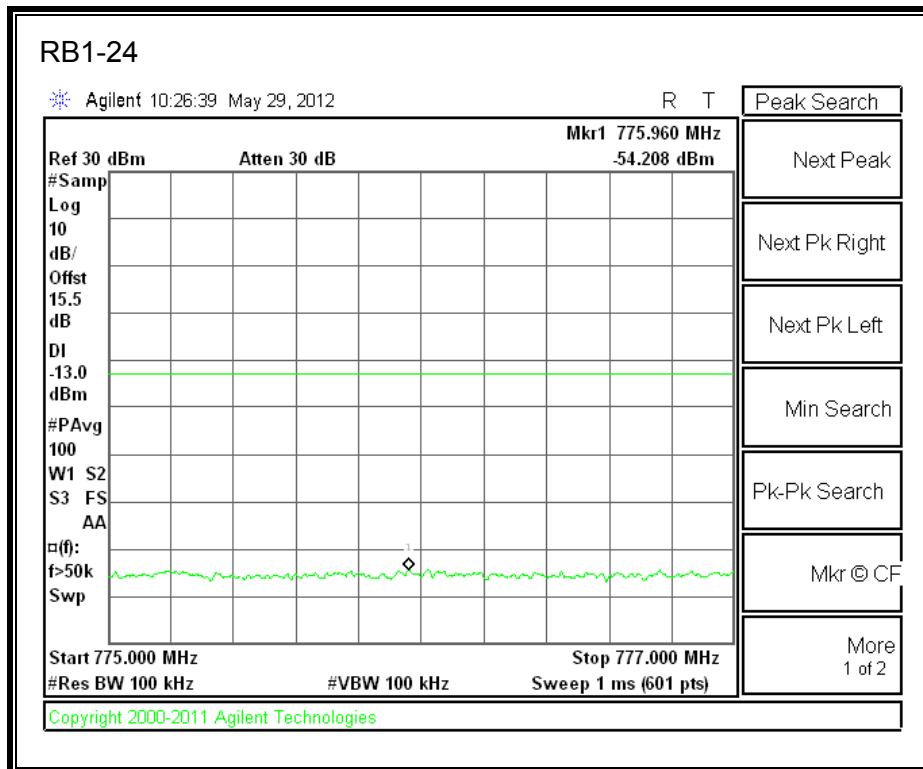

LTE 16QAM 782MHz Band 13, 775 - 777MHz (5MHz Bandwidth)

LTE QPSK 782MHz Band 13, 783 - 793MHz (5MHz Bandwidth)

LTE 16QAM 782MHz Band 13, 783 - 793MHz (5MHz Bandwidth)

LTE QPSK 782MHz Band 13, 763 - 775MHz (5MHz Bandwidth)

LTE 16QAM 782MHz Band 13, 763-775MHz (5MHz Bandwidth)

LTE QPSK 782MHz Band 13, 793 - 805MHz (5MHz Bandwidth)

LTE 16QAM 7825MHz Band 13, 793 - 805MHz (5MHz Bandwidth)

LTE QPSK 784.5 MHz Band 13, 775 - 777MHz (5MHz Bandwidth)

LTE 16QAM 784.5MHz Band 13, 775 - 777MHz (5MHz Bandwidth)

LTE QPSK 784.5MHz Band 13, 783 - 793MHz (5MHz Bandwidth)

LTE 16QAM 784.5MHz Band 13, 783 - 793MHz (5MHz Bandwidth)

LTE QPSK 784.5MHz Band 13, 763 - 775MHz (5MHz Bandwidth)

LTE 16QAM 784.5MHz Band 13, 763-775MHz (5MHz Bandwidth)

LTE QPSK 784.5MHz Band 13, 793 - 805MHz (5MHz Bandwidth)

LTE 16QAM 784.5MHz Band 13, 793 - 805MHz (5MHz Bandwidth)

LTE QPSK 782MHz Band 13, 775 - 777MHz (10MHz Bandwidth)