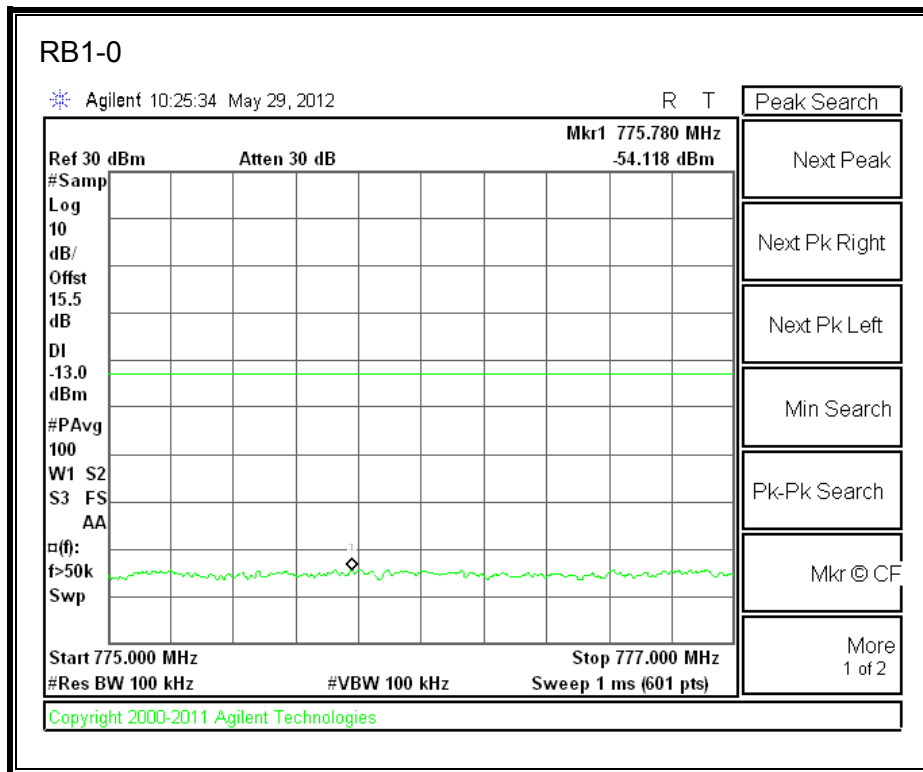

LTE 16QAM 782MHz Band 13, 775 - 777MHz (5MHz Bandwidth)

LTE QPSK 782MHz Band 13, 783 - 793MHz (5MHz Bandwidth)

LTE 16QAM 782MHz Band 13, 783 - 793MHz (5MHz Bandwidth)

LTE QPSK 782MHz Band 13, 763 - 775MHz (5MHz Bandwidth)

LTE 16QAM 782MHz Band 13, 763-775MHz (5MHz Bandwidth)

LTE QPSK 782MHz Band 13, 793 - 805MHz (5MHz Bandwidth)

LTE 16QAM 7825MHz Band 13, 793 - 805MHz (5MHz Bandwidth)

LTE QPSK 784.5 MHz Band 13, 775 - 777MHz (5MHz Bandwidth)

LTE 16QAM 784.5MHz Band 13, 775 - 777MHz (5MHz Bandwidth)

LTE QPSK 784.5MHz Band 13, 783 - 793MHz (5MHz Bandwidth)

LTE 16QAM 784.5MHz Band 13, 783 - 793MHz (5MHz Bandwidth)

LTE QPSK 784.5MHz Band 13, 763 - 775MHz (5MHz Bandwidth)

LTE 16QAM 784.5MHz Band 13, 763-775MHz (5MHz Bandwidth)

LTE QPSK 784.5MHz Band 13, 793 - 805MHz (5MHz Bandwidth)

LTE 16QAM 784.5MHz Band 13, 793 - 805MHz (5MHz Bandwidth)

LTE QPSK 782MHz Band 13, 775 - 777MHz (10MHz Bandwidth)