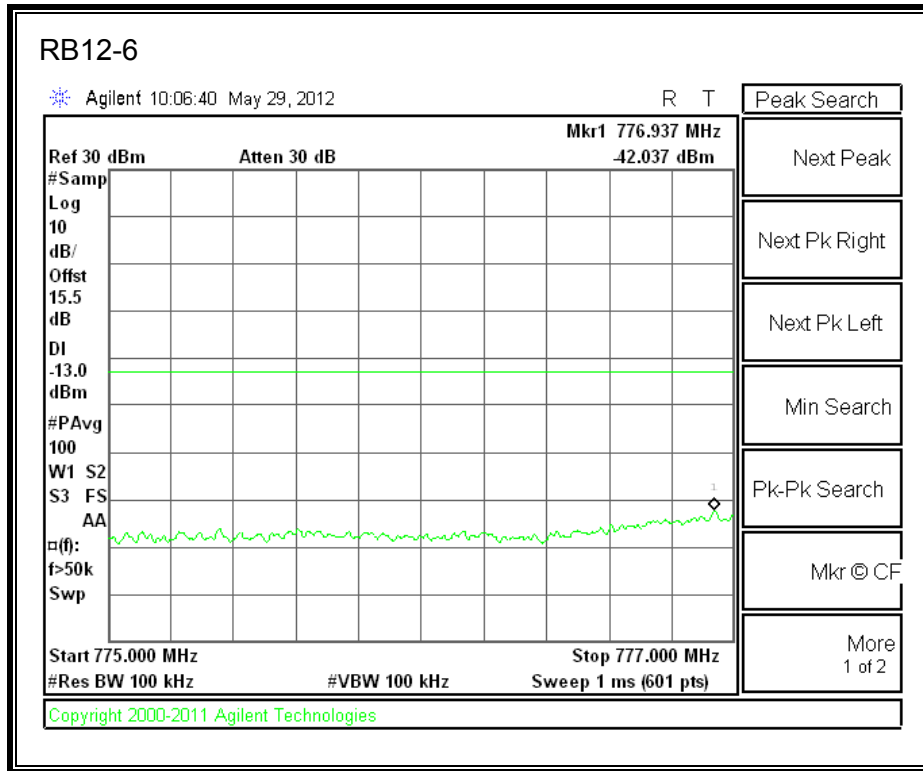

LTE 16QAM 779.5MHz Band 13, 775 - 777MHz (5MHz Bandwidth)

LTE QPSK 779.5MHz Band 13, 783 - 793MHz (5MHz Bandwidth)

LTE 16QAM 779.5MHz Band 13, 783 - 793MHz (5MHz Bandwidth)

LTE QPSK 779.5MHz Band 13, 763 - 775MHz (5MHz Bandwidth)

LTE 16QAM 779.5MHz Band 13, 763-775MHz (5MHz Bandwidth)

LTE QPSK 779.5MHz Band 13, 793 - 805MHz (5MHz Bandwidth)

LTE 16QAM 779.5MHz Band 13, 793 - 805MHz (5MHz Bandwidth)

LTE QPSK 782 MHz Band 13, 775 - 777MHz (5MHz Bandwidth)

LTE 16QAM 782MHz Band 13, 775 - 777MHz (5MHz Bandwidth)

LTE QPSK 782MHz Band 13, 783 - 793MHz (5MHz Bandwidth)

LTE 16QAM 782MHz Band 13, 783 - 793MHz (5MHz Bandwidth)

LTE QPSK 782MHz Band 13, 763 - 775MHz (5MHz Bandwidth)