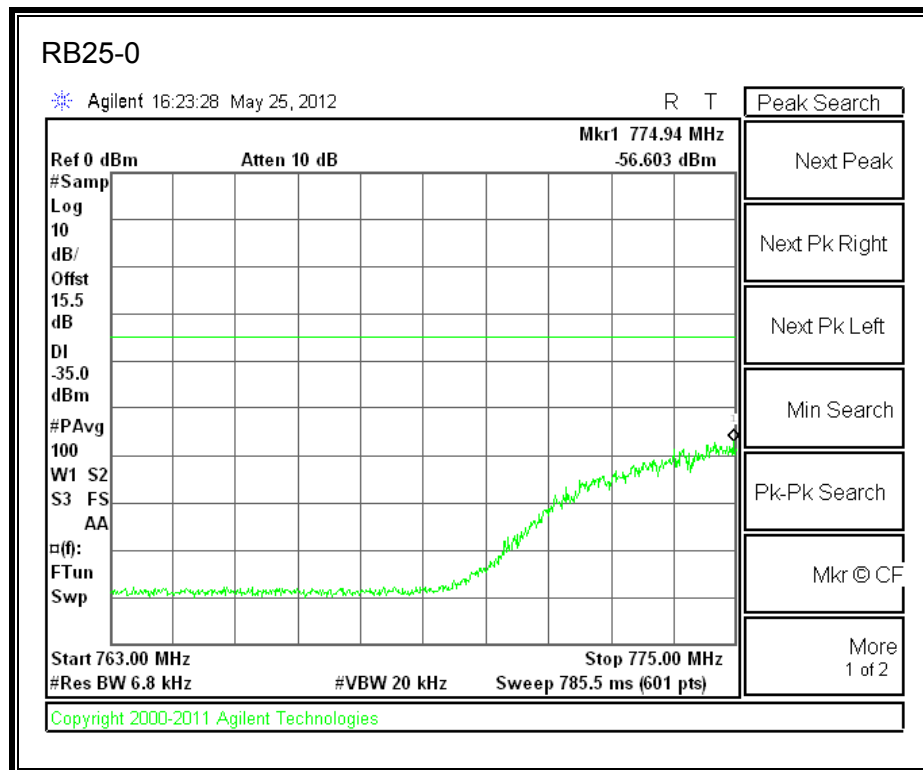

LTE 16QAM 782MHz Band 13, 763-775MHz (5MHz Bandwidth)

LTE QPSK 782MHz Band 13, 793 - 805MHz (5MHz Bandwidth)

LTE 16QAM 7825MHz Band 13, 793 - 805MHz (5MHz Bandwidth)

LTE QPSK 784.5 MHz Band 13, 775 - 777MHz (5MHz Bandwidth)

LTE 16QAM 784.5MHz Band 13, 775 - 777MHz (5MHz Bandwidth)

LTE QPSK 784.5MHz Band 13, 783 - 793MHz (5MHz Bandwidth)

LTE 16QAM 784.5MHz Band 13, 783 - 793MHz (5MHz Bandwidth)

LTE QPSK 784.5MHz Band 13, 763 - 775MHz (5MHz Bandwidth)

LTE 16QAM 784.5MHz Band 13, 763-775MHz (5MHz Bandwidth)

LTE QPSK 784.5MHz Band 13, 793 - 805MHz (5MHz Bandwidth)

LTE 16QAM 784.5MHz Band 13, 793 - 805MHz (5MHz Bandwidth)

LTE QPSK 782MHz Band 13, 775 - 777MHz (10MHz Bandwidth)