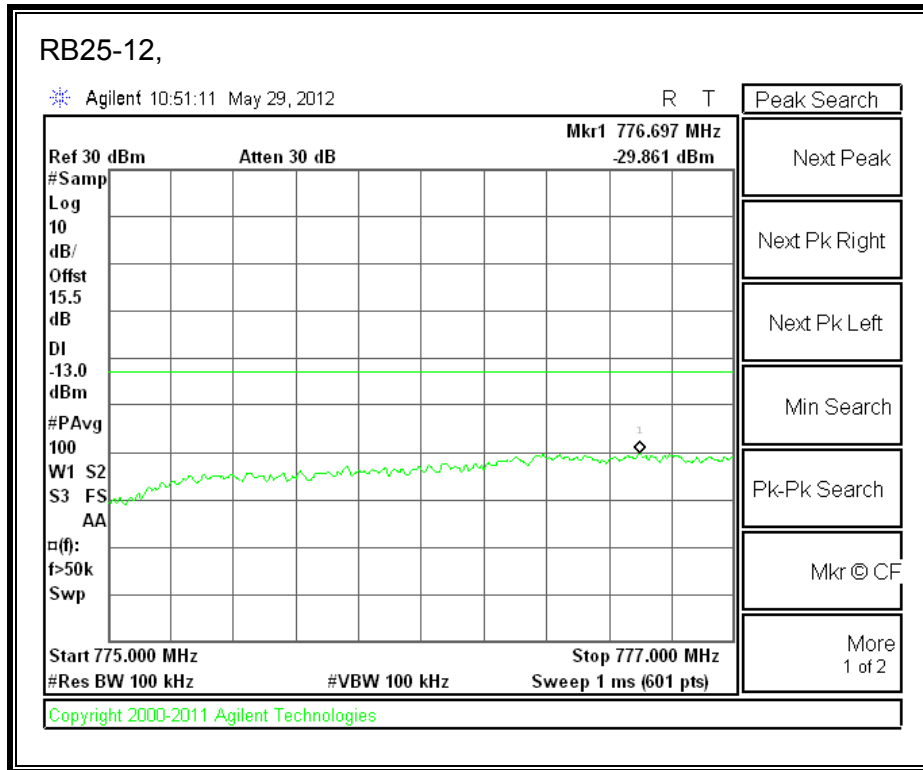

LTE 16QAM 784.5MHz Band 13, 775 - 777MHz (5MHz Bandwidth)

LTE QPSK 784.5MHz Band 13, 783 - 793MHz (5MHz Bandwidth)

LTE 16QAM 784.5MHz Band 13, 783 - 793MHz (5MHz Bandwidth)

LTE QPSK 784.5MHz Band 13, 763 - 775MHz (5MHz Bandwidth)

LTE 16QAM 784.5MHz Band 13, 763-775MHz (5MHz Bandwidth)

LTE QPSK 784.5MHz Band 13, 793 - 805MHz (5MHz Bandwidth)

LTE 16QAM 784.5MHz Band 13, 793 - 805MHz (5MHz Bandwidth)

LTE QPSK 782MHz Band 13, 775 - 777MHz (10MHz Bandwidth)

LTE 16QAM Band 13, 775 - 777MHz (10MHz Bandwidth)

LTE QPSK 782MHz Band 13, 783 - 793MHz (10MHz Bandwidth)

LTE 16QAM Band 13, 782MHz 783 - 793MHz (10MHz Bandwidth)

LTE QPSK 782MHz Band 13, 763 - 775MHz (10MHz Bandwidth)