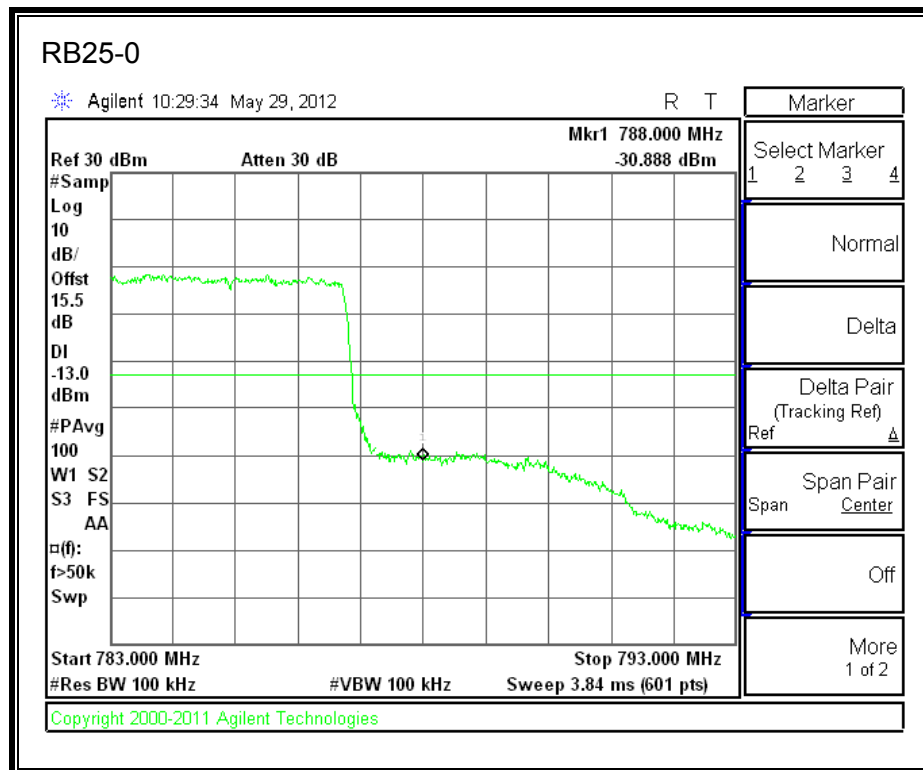

LTE 16QAM 782MHz Band 13, 775 - 777MHz (5MHz Bandwidth)

LTE QPSK 782MHz Band 13, 783 - 793MHz (5MHz Bandwidth)

LTE 16QAM 782MHz Band 13, 783 - 793MHz (5MHz Bandwidth)

LTE QPSK 782MHz Band 13, 763 - 775MHz (5MHz Bandwidth)

LTE 16QAM 782MHz Band 13, 763-775MHz (5MHz Bandwidth)

LTE QPSK 782MHz Band 13, 793 - 805MHz (5MHz Bandwidth)

LTE 16QAM 7825MHz Band 13, 793 - 805MHz (5MHz Bandwidth)

LTE QPSK 784.5 MHz Band 13, 775 - 777MHz (5MHz Bandwidth)

LTE 16QAM 784.5MHz Band 13, 775 - 777MHz (5MHz Bandwidth)

LTE QPSK 784.5MHz Band 13, 783 - 793MHz (5MHz Bandwidth)

LTE 16QAM 784.5MHz Band 13, 783 - 793MHz (5MHz Bandwidth)

LTE QPSK 784.5MHz Band 13, 763 - 775MHz (5MHz Bandwidth)

LTE 16QAM 784.5MHz Band 13, 763-775MHz (5MHz Bandwidth)

LTE QPSK 784.5MHz Band 13, 793 - 805MHz (5MHz Bandwidth)

LTE 16QAM 784.5MHz Band 13, 793 - 805MHz (5MHz Bandwidth)

LTE QPSK 782MHz Band 13, 775 - 777MHz (10MHz Bandwidth)