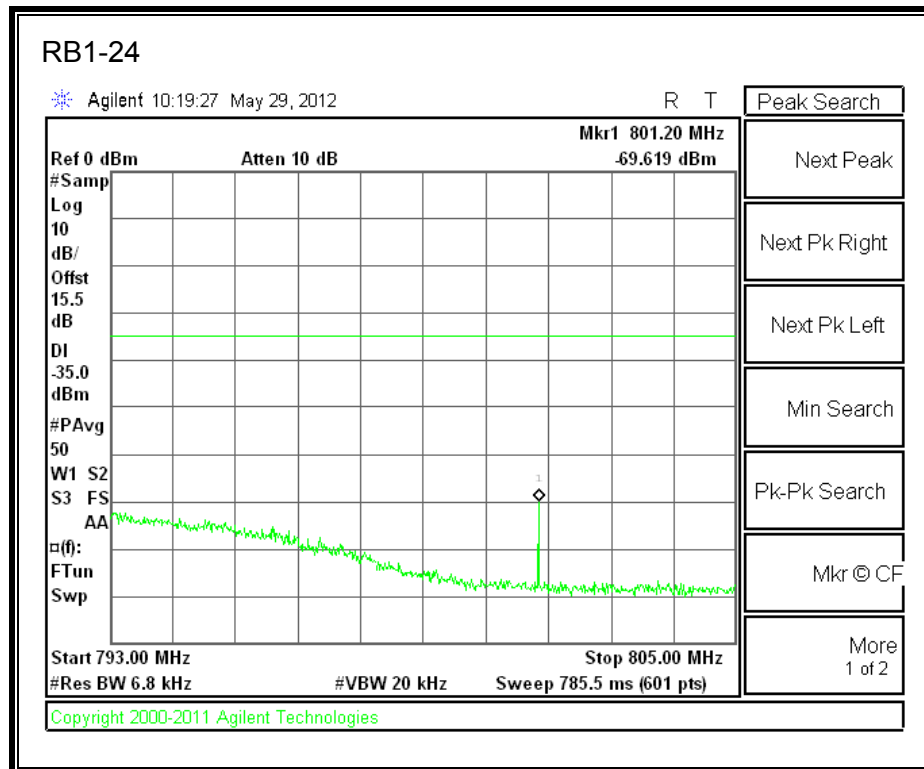

LTE 16QAM 779.5MHz Band 13, 763-775MHz (5MHz Bandwidth)

LTE QPSK 779.5MHz Band 13, 793 - 805MHz (5MHz Bandwidth)

LTE 16QAM 779.5MHz Band 13, 793 - 805MHz (5MHz Bandwidth)

LTE QPSK 782 MHz Band 13, 775 - 777MHz (5MHz Bandwidth)

LTE 16QAM 782MHz Band 13, 775 - 777MHz (5MHz Bandwidth)

LTE QPSK 782MHz Band 13, 783 - 793MHz (5MHz Bandwidth)

LTE 16QAM 782MHz Band 13, 783 - 793MHz (5MHz Bandwidth)

LTE QPSK 782MHz Band 13, 763 - 775MHz (5MHz Bandwidth)

LTE 16QAM 782MHz Band 13, 763-775MHz (5MHz Bandwidth)

LTE QPSK 782MHz Band 13, 793 - 805MHz (5MHz Bandwidth)

LTE 16QAM 7825MHz Band 13, 793 - 805MHz (5MHz Bandwidth)

LTE QPSK 784.5 MHz Band 13, 775 - 777MHz (5MHz Bandwidth)

LTE 16QAM 784.5MHz Band 13, 775 - 777MHz (5MHz Bandwidth)

LTE QPSK 784.5MHz Band 13, 783 - 793MHz (5MHz Bandwidth)

LTE 16QAM 784.5MHz Band 13, 783 - 793MHz (5MHz Bandwidth)

LTE QPSK 784.5MHz Band 13, 763 - 775MHz (5MHz Bandwidth)