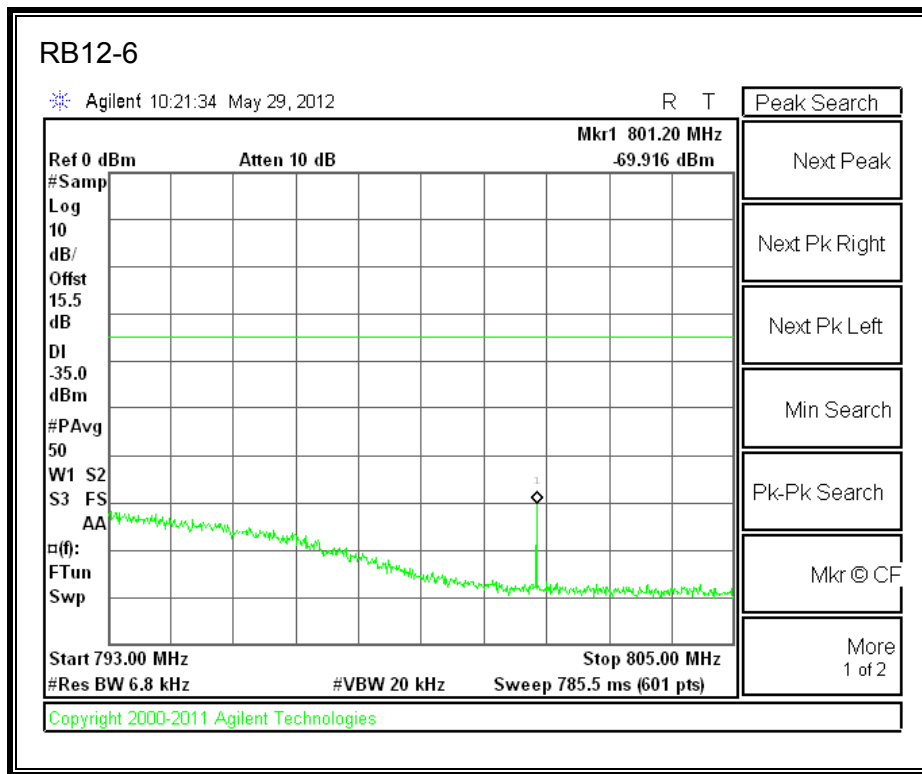

LTE 16QAM 782MHz Band 13, 775 - 777MHz (5MHz Bandwidth)

LTE QPSK 782MHz Band 13, 783 - 793MHz (5MHz Bandwidth)

LTE 16QAM 782MHz Band 13, 783 - 793MHz (5MHz Bandwidth)

LTE QPSK 782MHz Band 13, 763 - 775MHz (5MHz Bandwidth)

LTE 16QAM 782MHz Band 13, 763-775MHz (5MHz Bandwidth)

LTE QPSK 782MHz Band 13, 793 - 805MHz (5MHz Bandwidth)

LTE 16QAM 7825MHz Band 13, 793 - 805MHz (5MHz Bandwidth)

LTE QPSK 784.5 MHz Band 13, 775 - 777MHz (5MHz Bandwidth)

LTE 16QAM 784.5MHz Band 13, 775 - 777MHz (5MHz Bandwidth)

LTE QPSK 784.5MHz Band 13, 783 - 793MHz (5MHz Bandwidth)

LTE 16QAM 784.5MHz Band 13, 783 - 793MHz (5MHz Bandwidth)

LTE QPSK 784.5MHz Band 13, 763 - 775MHz (5MHz Bandwidth)

LTE 16QAM 784.5MHz Band 13, 763-775MHz (5MHz Bandwidth)

LTE QPSK 784.5MHz Band 13, 793 - 805MHz (5MHz Bandwidth)

LTE 16QAM 784.5MHz Band 13, 793 - 805MHz (5MHz Bandwidth)

LTE QPSK 782MHz Band 13, 775 - 777MHz (10MHz Bandwidth)