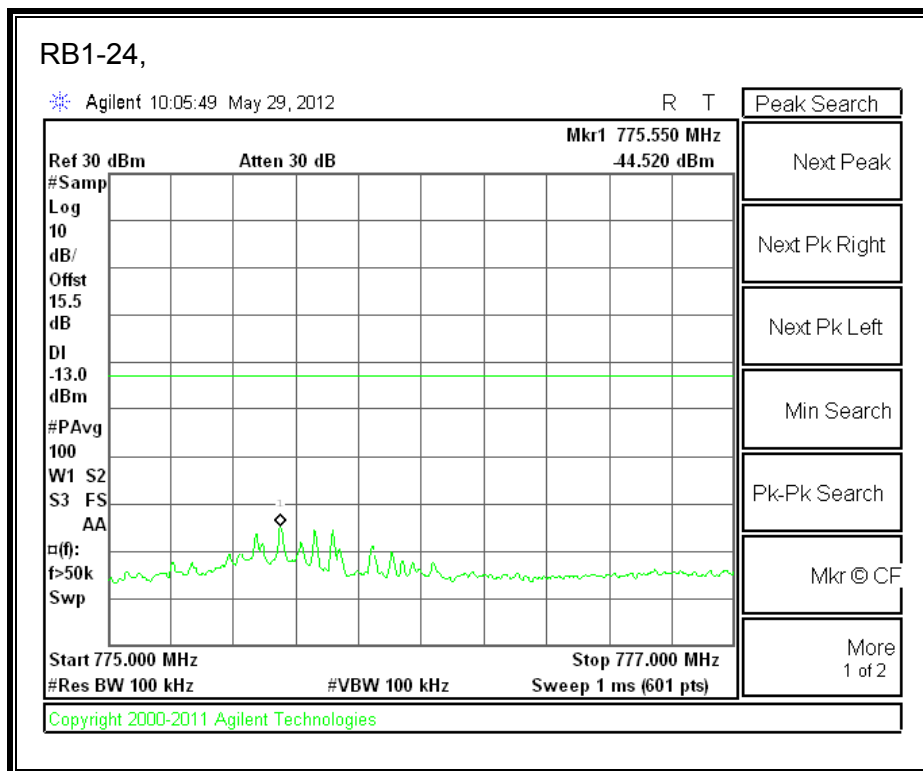

LTE 16QAM 779.5MHz Band 13, 775 - 777MHz (5MHz Bandwidth)

LTE QPSK 779.5MHz Band 13, 783 - 793MHz (5MHz Bandwidth)

LTE 16QAM 779.5MHz Band 13, 783 - 793MHz (5MHz Bandwidth)

LTE QPSK 779.5MHz Band 13, 763 - 775MHz (5MHz Bandwidth)

LTE 16QAM 779.5MHz Band 13, 763-775MHz (5MHz Bandwidth)

LTE QPSK 779.5MHz Band 13, 793 - 805MHz (5MHz Bandwidth)

LTE 16QAM 779.5MHz Band 13, 793 - 805MHz (5MHz Bandwidth)

LTE QPSK 782 MHz Band 13, 775 - 777MHz (5MHz Bandwidth)

LTE 16QAM 782MHz Band 13, 775 - 777MHz (5MHz Bandwidth)

LTE QPSK 782MHz Band 13, 783 - 793MHz (5MHz Bandwidth)

LTE 16QAM 782MHz Band 13, 783 - 793MHz (5MHz Bandwidth)

LTE QPSK 782MHz Band 13, 763 - 775MHz (5MHz Bandwidth)

LTE 16QAM 782MHz Band 13, 763-775MHz (5MHz Bandwidth)

LTE QPSK 782MHz Band 13, 793 - 805MHz (5MHz Bandwidth)

LTE 16QAM 7825MHz Band 13, 793 - 805MHz (5MHz Bandwidth)

LTE QPSK 784.5 MHz Band 13, 775 - 777MHz (5MHz Bandwidth)