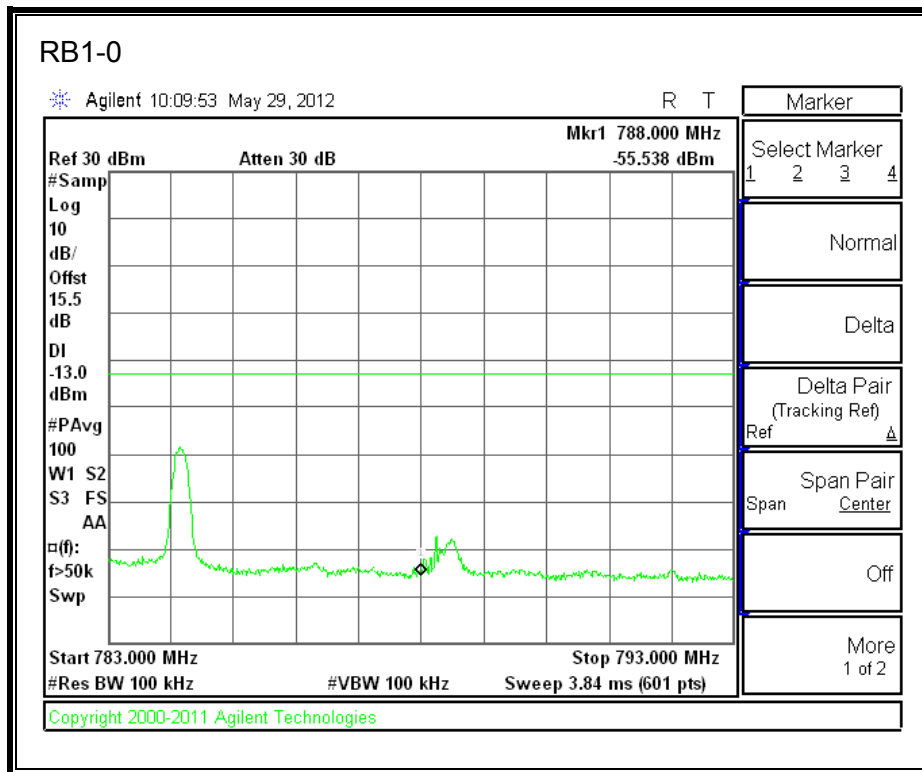

LTE 16QAM 779.5MHz Band 13, 763-775MHz (5MHz Bandwidth)

LTE QPSK 779.5MHz Band 13, 793 - 805MHz (5MHz Bandwidth)

LTE 16QAM 779.5MHz Band 13, 793 - 805MHz (5MHz Bandwidth)

LTE QPSK 782 MHz Band 13, 775 - 777MHz (5MHz Bandwidth)

LTE 16QAM 782MHz Band 13, 775 - 777MHz (5MHz Bandwidth)

LTE QPSK 782MHz Band 13, 783 - 793MHz (5MHz Bandwidth)

LTE 16QAM 782MHz Band 13, 783 - 793MHz (5MHz Bandwidth)

LTE QPSK 782MHz Band 13, 763 - 775MHz (5MHz Bandwidth)

LTE 16QAM 782MHz Band 13, 763-775MHz (5MHz Bandwidth)

LTE QPSK 782MHz Band 13, 793 - 805MHz (5MHz Bandwidth)

LTE 16QAM 7825MHz Band 13, 793 - 805MHz (5MHz Bandwidth)

LTE QPSK 784.5 MHz Band 13, 775 - 777MHz (5MHz Bandwidth)

LTE 16QAM 784.5MHz Band 13, 775 - 777MHz (5MHz Bandwidth)

LTE QPSK 784.5MHz Band 13, 783 - 793MHz (5MHz Bandwidth)

LTE 16QAM 784.5MHz Band 13, 783 - 793MHz (5MHz Bandwidth)

LTE QPSK 784.5MHz Band 13, 763 - 775MHz (5MHz Bandwidth)