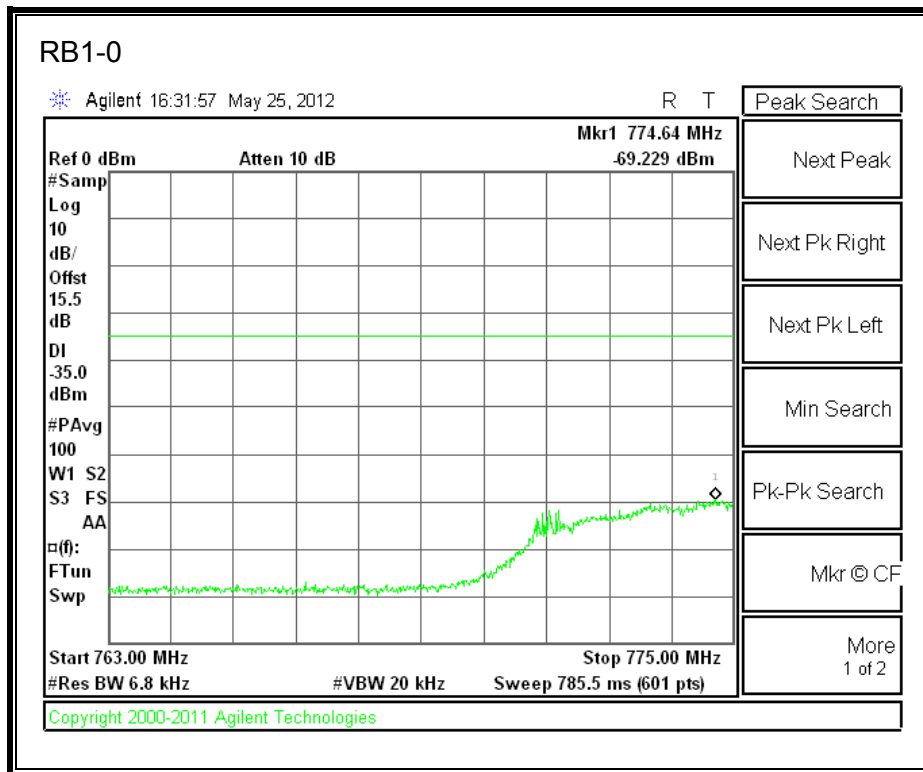

LTE 16QAM 779.5MHz Band 13, 763-775MHz (5MHz Bandwidth)

LTE QPSK 779.5MHz Band 13, 793 - 805MHz (5MHz Bandwidth)

LTE 16QAM 779.5MHz Band 13, 793 - 805MHz (5MHz Bandwidth)

LTE QPSK 782 MHz Band 13, 775 - 777MHz (5MHz Bandwidth)

LTE 16QAM 782MHz Band 13, 775 - 777MHz (5MHz Bandwidth)

LTE QPSK 782MHz Band 13, 783 - 793MHz (5MHz Bandwidth)

LTE 16QAM 782MHz Band 13, 783 - 793MHz (5MHz Bandwidth)

LTE QPSK 782MHz Band 13, 763 - 775MHz (5MHz Bandwidth)

LTE 16QAM 782MHz Band 13, 763-775MHz (5MHz Bandwidth)

LTE QPSK 782MHz Band 13, 793 - 805MHz (5MHz Bandwidth)

LTE 16QAM 7825MHz Band 13, 793 - 805MHz (5MHz Bandwidth)

LTE QPSK 784.5 MHz Band 13, 775 - 777MHz (5MHz Bandwidth)

LTE 16QAM 784.5MHz Band 13, 775 - 777MHz (5MHz Bandwidth)

LTE QPSK 784.5MHz Band 13, 783 - 793MHz (5MHz Bandwidth)

LTE 16QAM 784.5MHz Band 13, 783 - 793MHz (5MHz Bandwidth)

LTE QPSK 784.5MHz Band 13, 763 - 775MHz (5MHz Bandwidth)