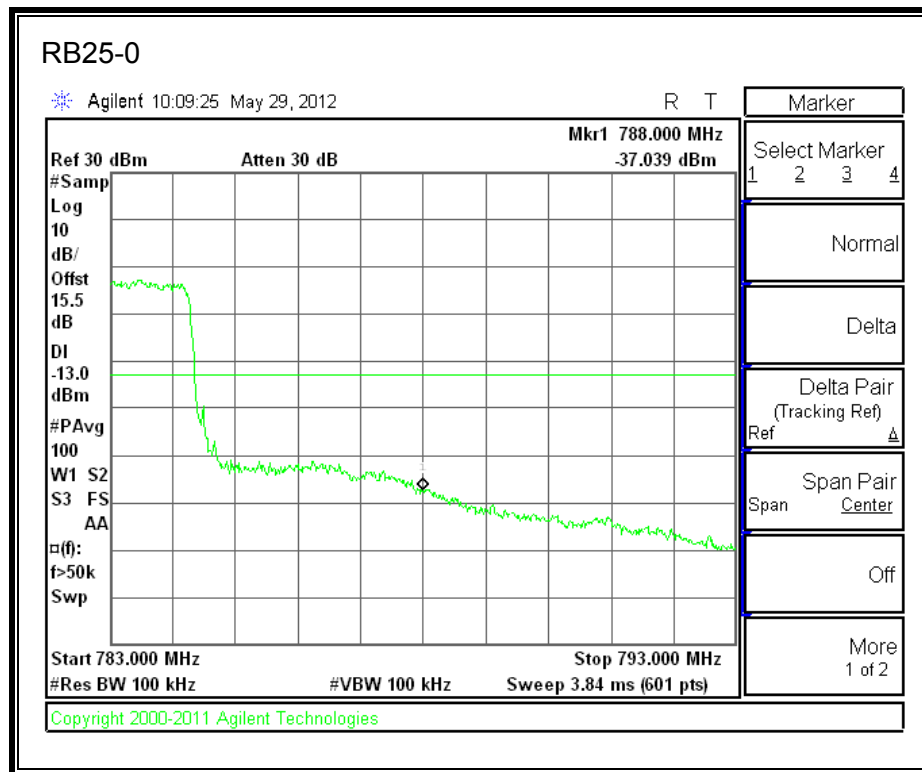

LTE 16QAM 779.5MHz Band 13, 763-775MHz (5MHz Bandwidth)

LTE QPSK 779.5MHz Band 13, 793 - 805MHz (5MHz Bandwidth)

LTE 16QAM 779.5MHz Band 13, 793 - 805MHz (5MHz Bandwidth)

LTE QPSK 782 MHz Band 13, 775 - 777MHz (5MHz Bandwidth)

LTE 16QAM 782MHz Band 13, 775 - 777MHz (5MHz Bandwidth)

LTE QPSK 782MHz Band 13, 783 - 793MHz (5MHz Bandwidth)

LTE 16QAM 782MHz Band 13, 783 - 793MHz (5MHz Bandwidth)

LTE QPSK 782MHz Band 13, 763 - 775MHz (5MHz Bandwidth)

LTE 16QAM 782MHz Band 13, 763-775MHz (5MHz Bandwidth)

LTE QPSK 782MHz Band 13, 793 - 805MHz (5MHz Bandwidth)

LTE 16QAM 7825MHz Band 13, 793 - 805MHz (5MHz Bandwidth)

LTE QPSK 784.5 MHz Band 13, 775 - 777MHz (5MHz Bandwidth)

LTE 16QAM 784.5MHz Band 13, 775 - 777MHz (5MHz Bandwidth)

LTE QPSK 784.5MHz Band 13, 783 - 793MHz (5MHz Bandwidth)

LTE 16QAM 784.5MHz Band 13, 783 - 793MHz (5MHz Bandwidth)

LTE QPSK 784.5MHz Band 13, 763 - 775MHz (5MHz Bandwidth)