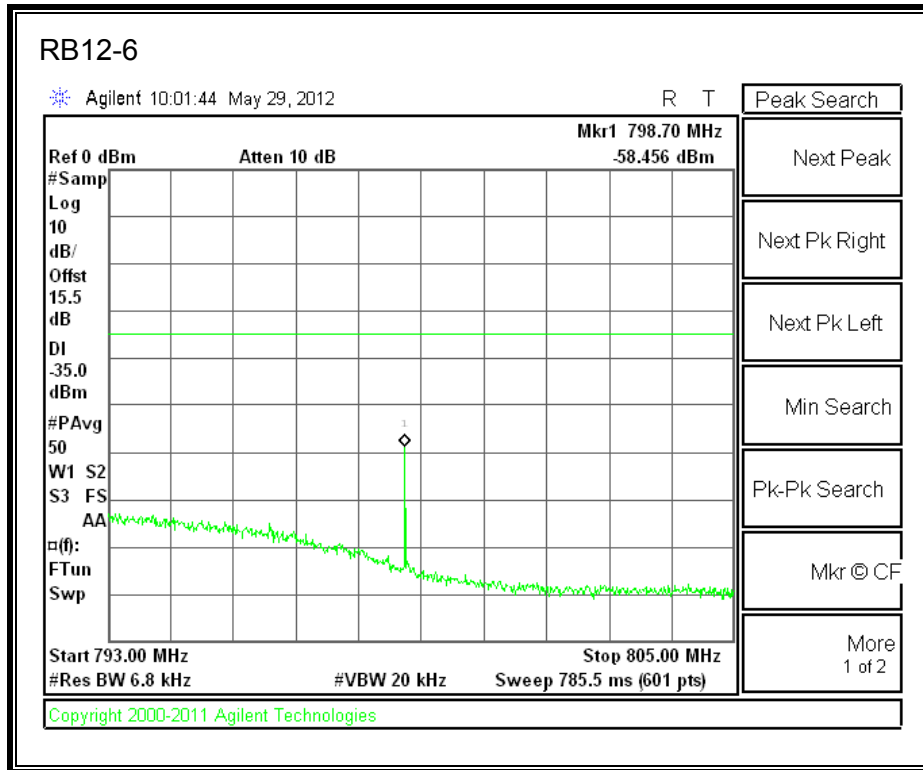

LTE 16QAM 779.5MHz Band 13, 775 - 777MHz (5MHz Bandwidth)

LTE QPSK 779.5MHz Band 13, 783 - 793MHz (5MHz Bandwidth)

LTE 16QAM 779.5MHz Band 13, 783 - 793MHz (5MHz Bandwidth)

LTE QPSK 779.5MHz Band 13, 763 - 775MHz (5MHz Bandwidth)

LTE 16QAM 779.5MHz Band 13, 763-775MHz (5MHz Bandwidth)

LTE QPSK 779.5MHz Band 13, 793 - 805MHz (5MHz Bandwidth)

LTE 16QAM 779.5MHz Band 13, 793 - 805MHz (5MHz Bandwidth)

LTE QPSK 782 MHz Band 13, 775 - 777MHz (5MHz Bandwidth)

LTE 16QAM 782MHz Band 13, 775 - 777MHz (5MHz Bandwidth)

LTE QPSK 782MHz Band 13, 783 - 793MHz (5MHz Bandwidth)

LTE 16QAM 782MHz Band 13, 783 - 793MHz (5MHz Bandwidth)

LTE QPSK 782MHz Band 13, 763 - 775MHz (5MHz Bandwidth)