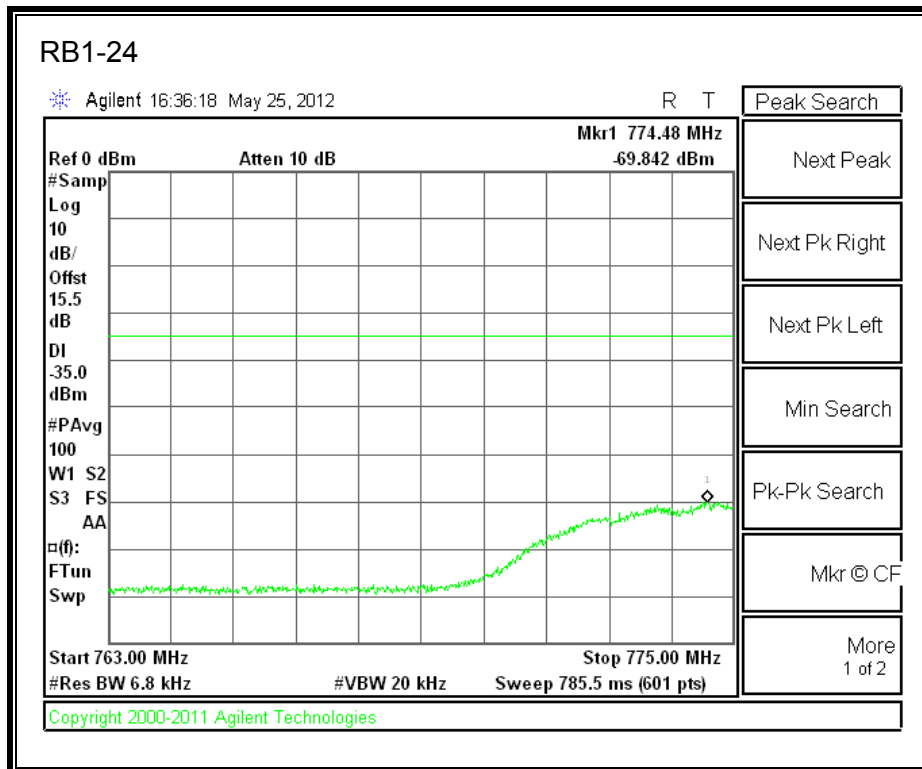

LTE 16QAM 779.5MHz Band 13, 763-775MHz (5MHz Bandwidth)

LTE QPSK 779.5MHz Band 13, 793 - 805MHz (5MHz Bandwidth)

LTE 16QAM 779.5MHz Band 13, 793 - 805MHz (5MHz Bandwidth)

LTE QPSK 782 MHz Band 13, 775 - 777MHz (5MHz Bandwidth)

LTE 16QAM 782MHz Band 13, 775 - 777MHz (5MHz Bandwidth)

LTE QPSK 782MHz Band 13, 783 - 793MHz (5MHz Bandwidth)

LTE 16QAM 782MHz Band 13, 783 - 793MHz (5MHz Bandwidth)

LTE QPSK 782MHz Band 13, 763 - 775MHz (5MHz Bandwidth)

LTE 16QAM 782MHz Band 13, 763-775MHz (5MHz Bandwidth)

LTE QPSK 782MHz Band 13, 793 - 805MHz (5MHz Bandwidth)

LTE 16QAM 7825MHz Band 13, 793 - 805MHz (5MHz Bandwidth)

LTE QPSK 784.5 MHz Band 13, 775 - 777MHz (5MHz Bandwidth)

LTE 16QAM 784.5MHz Band 13, 775 - 777MHz (5MHz Bandwidth)

LTE QPSK 784.5MHz Band 13, 783 - 793MHz (5MHz Bandwidth)

LTE 16QAM 784.5MHz Band 13, 783 - 793MHz (5MHz Bandwidth)

LTE QPSK 784.5MHz Band 13, 763 - 775MHz (5MHz Bandwidth)