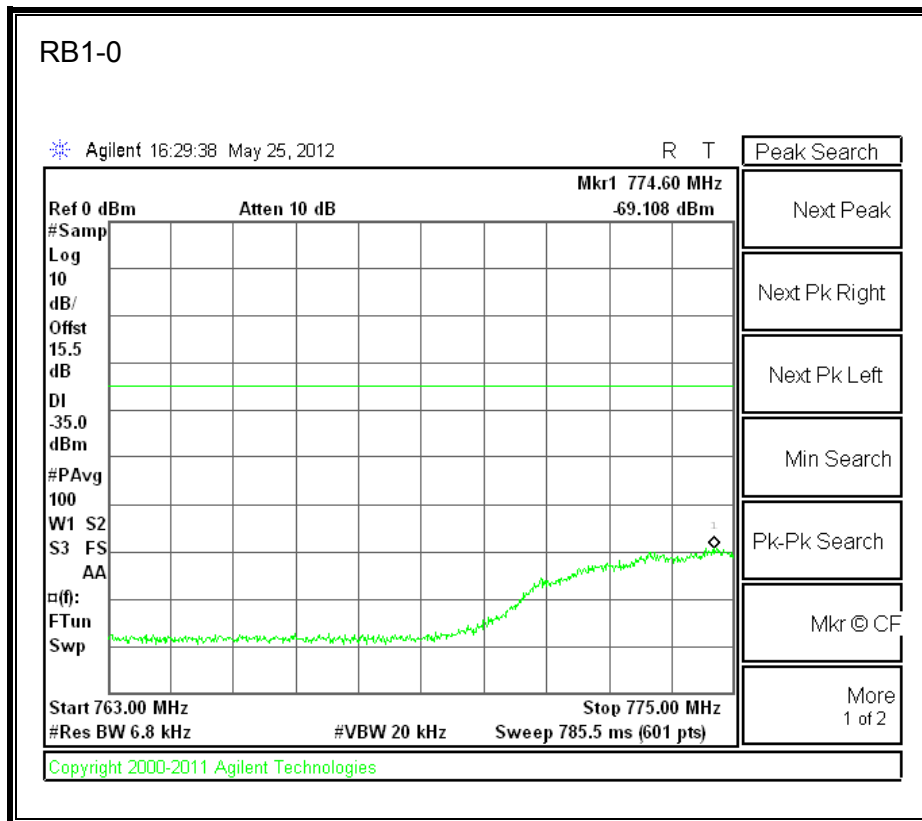

LTE 16QAM 779.5MHz Band 13, 763-775MHz (5MHz Bandwidth)

LTE QPSK 779.5MHz Band 13, 793 - 805MHz (5MHz Bandwidth)

LTE 16QAM 779.5MHz Band 13, 793 - 805MHz (5MHz Bandwidth)

LTE QPSK 782 MHz Band 13, 775 - 777MHz (5MHz Bandwidth)

LTE 16QAM 782MHz Band 13, 775 - 777MHz (5MHz Bandwidth)

LTE QPSK 782MHz Band 13, 783 - 793MHz (5MHz Bandwidth)

LTE 16QAM 782MHz Band 13, 783 - 793MHz (5MHz Bandwidth)

LTE QPSK 782MHz Band 13, 763 - 775MHz (5MHz Bandwidth)

LTE 16QAM 782MHz Band 13, 763-775MHz (5MHz Bandwidth)

LTE QPSK 782MHz Band 13, 793 - 805MHz (5MHz Bandwidth)

LTE 16QAM 7825MHz Band 13, 793 - 805MHz (5MHz Bandwidth)

LTE QPSK 784.5 MHz Band 13, 775 - 777MHz (5MHz Bandwidth)

LTE 16QAM 784.5MHz Band 13, 775 - 777MHz (5MHz Bandwidth)

LTE QPSK 784.5MHz Band 13, 783 - 793MHz (5MHz Bandwidth)

LTE 16QAM 784.5MHz Band 13, 783 - 793MHz (5MHz Bandwidth)

LTE QPSK 784.5MHz Band 13, 763 - 775MHz (5MHz Bandwidth)