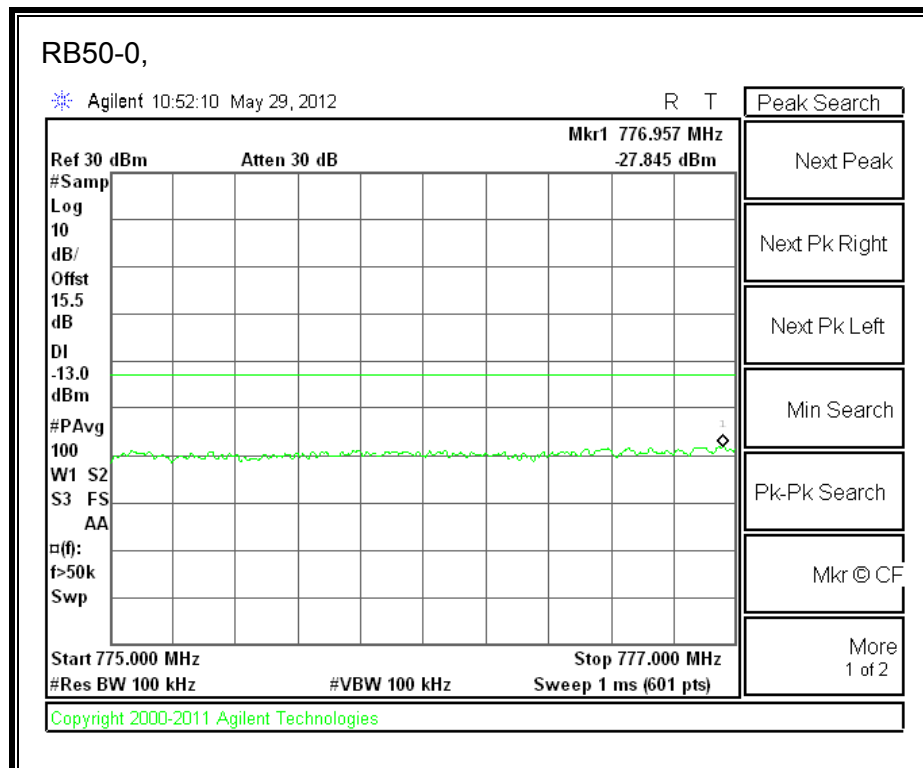

LTE 16QAM 784.5MHz Band 13, 775 - 777MHz (5MHz Bandwidth)

LTE QPSK 784.5MHz Band 13, 783 - 793MHz (5MHz Bandwidth)

LTE 16QAM 784.5MHz Band 13, 783 - 793MHz (5MHz Bandwidth)

LTE QPSK 784.5MHz Band 13, 763 - 775MHz (5MHz Bandwidth)

LTE 16QAM 784.5MHz Band 13, 763-775MHz (5MHz Bandwidth)

LTE QPSK 784.5MHz Band 13, 793 - 805MHz (5MHz Bandwidth)

LTE 16QAM 784.5MHz Band 13, 793 - 805MHz (5MHz Bandwidth)

LTE QPSK 782MHz Band 13, 775 - 777MHz (10MHz Bandwidth)

LTE 16QAM Band 13, 775 - 777MHz (10MHz Bandwidth)

LTE QPSK 782MHz Band 13, 783 - 793MHz (10MHz Bandwidth)

LTE 16QAM Band 13, 782MHz 783 - 793MHz (10MHz Bandwidth)

LTE QPSK 782MHz Band 13, 763 - 775MHz (10MHz Bandwidth)