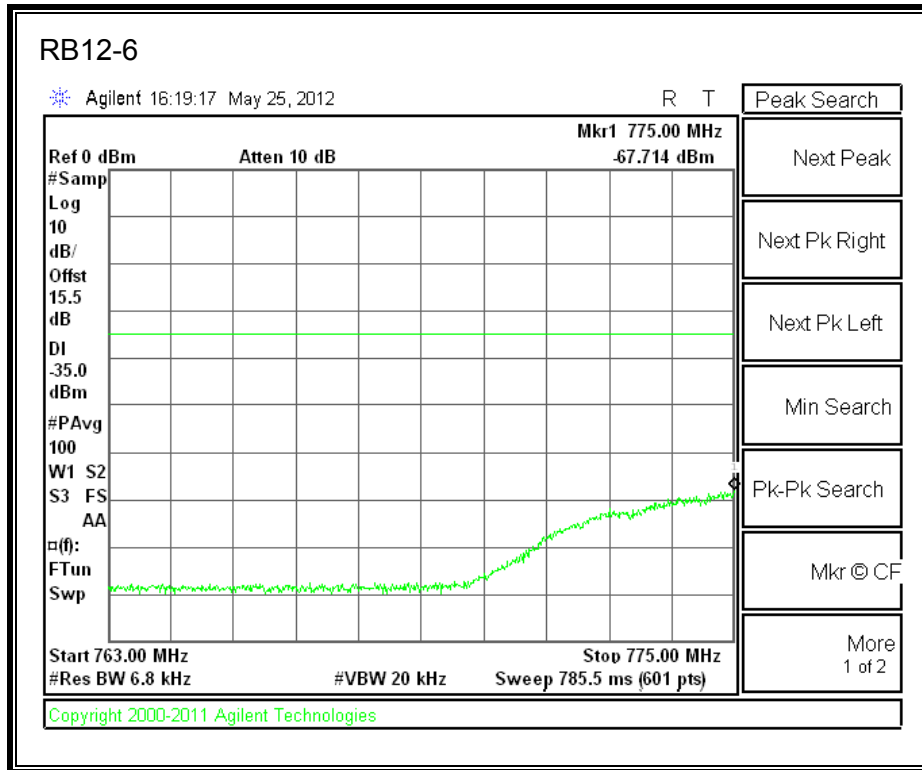

LTE 16QAM 782MHz Band 13, 763-775MHz (5MHz Bandwidth)

LTE QPSK 782MHz Band 13, 793 - 805MHz (5MHz Bandwidth)

LTE 16QAM 7825MHz Band 13, 793 - 805MHz (5MHz Bandwidth)

LTE QPSK 784.5 MHz Band 13, 775 - 777MHz (5MHz Bandwidth)

LTE 16QAM 784.5MHz Band 13, 775 - 777MHz (5MHz Bandwidth)

LTE QPSK 784.5MHz Band 13, 783 - 793MHz (5MHz Bandwidth)

LTE 16QAM 784.5MHz Band 13, 783 - 793MHz (5MHz Bandwidth)

LTE QPSK 784.5MHz Band 13, 763 - 775MHz (5MHz Bandwidth)

LTE 16QAM 784.5MHz Band 13, 763-775MHz (5MHz Bandwidth)

LTE QPSK 784.5MHz Band 13, 793 - 805MHz (5MHz Bandwidth)

LTE 16QAM 784.5MHz Band 13, 793 - 805MHz (5MHz Bandwidth)

LTE QPSK 782MHz Band 13, 775 - 777MHz (10MHz Bandwidth)