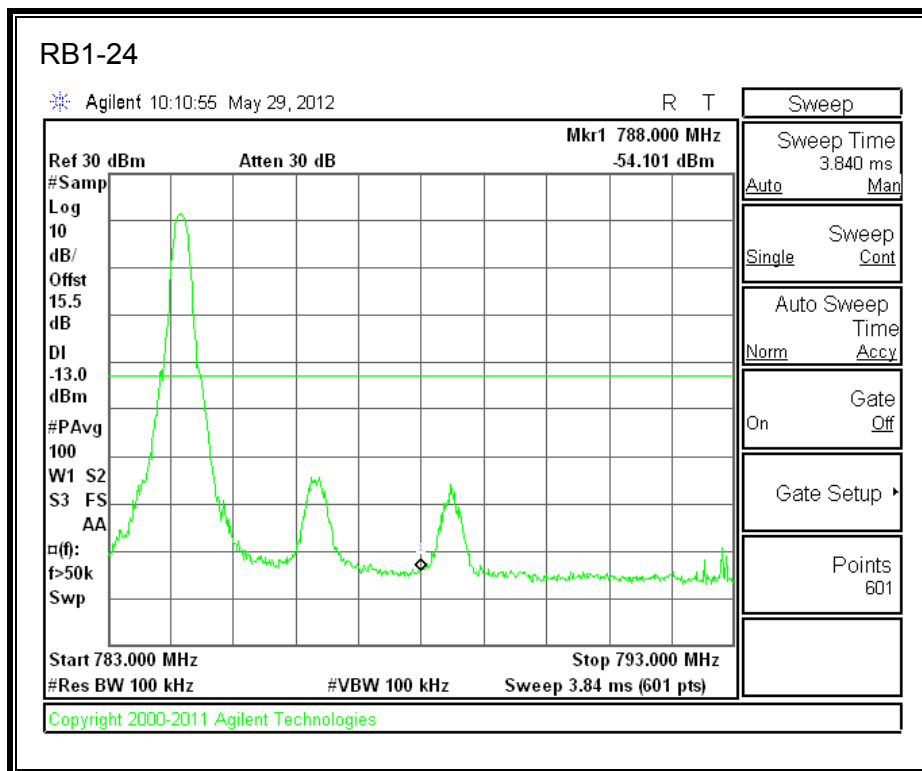

LTE 16QAM 779.5MHz Band 13, 763-775MHz (5MHz Bandwidth)

LTE QPSK 779.5MHz Band 13, 793 - 805MHz (5MHz Bandwidth)

LTE 16QAM 779.5MHz Band 13, 793 - 805MHz (5MHz Bandwidth)

LTE QPSK 782 MHz Band 13, 775 - 777MHz (5MHz Bandwidth)

LTE 16QAM 782MHz Band 13, 775 - 777MHz (5MHz Bandwidth)

LTE QPSK 782MHz Band 13, 783 - 793MHz (5MHz Bandwidth)

LTE 16QAM 782MHz Band 13, 783 - 793MHz (5MHz Bandwidth)

LTE QPSK 782MHz Band 13, 763 - 775MHz (5MHz Bandwidth)

LTE 16QAM 782MHz Band 13, 763-775MHz (5MHz Bandwidth)

LTE QPSK 782MHz Band 13, 793 - 805MHz (5MHz Bandwidth)

LTE 16QAM 7825MHz Band 13, 793 - 805MHz (5MHz Bandwidth)

LTE QPSK 784.5 MHz Band 13, 775 - 777MHz (5MHz Bandwidth)

LTE 16QAM 784.5MHz Band 13, 775 - 777MHz (5MHz Bandwidth)

LTE QPSK 784.5MHz Band 13, 783 - 793MHz (5MHz Bandwidth)

LTE 16QAM 784.5MHz Band 13, 783 - 793MHz (5MHz Bandwidth)

LTE QPSK 784.5MHz Band 13, 763 - 775MHz (5MHz Bandwidth)