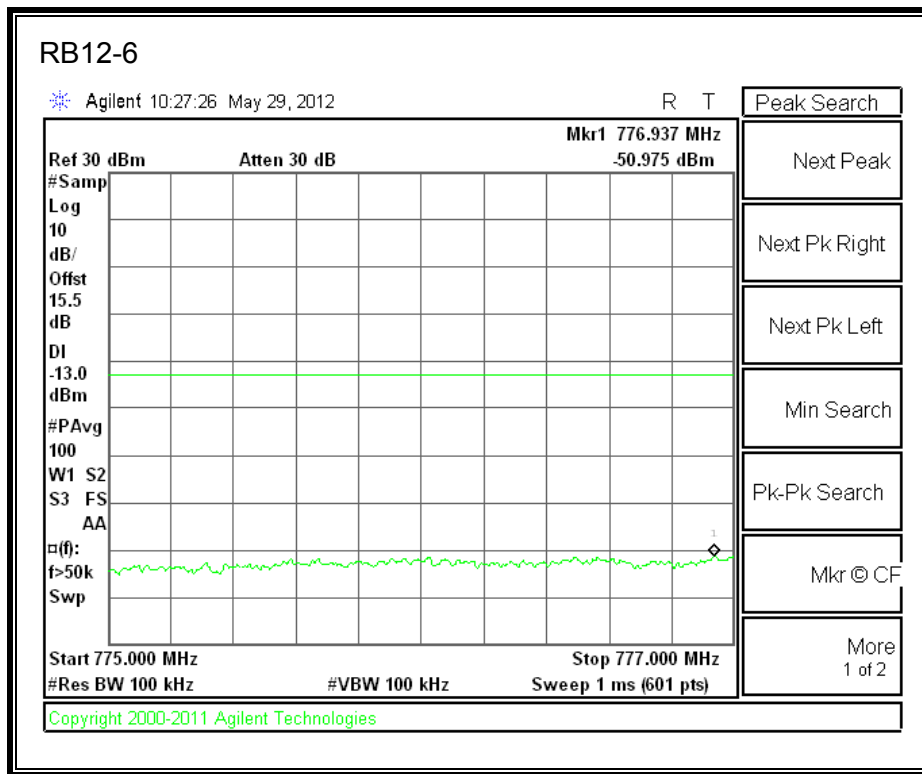

LTE 16QAM 782MHz Band 13, 775 - 777MHz (5MHz Bandwidth)

LTE QPSK 782MHz Band 13, 783 - 793MHz (5MHz Bandwidth)

LTE 16QAM 782MHz Band 13, 783 - 793MHz (5MHz Bandwidth)

LTE QPSK 782MHz Band 13, 763 - 775MHz (5MHz Bandwidth)

LTE 16QAM 782MHz Band 13, 763-775MHz (5MHz Bandwidth)

LTE QPSK 782MHz Band 13, 793 - 805MHz (5MHz Bandwidth)

LTE 16QAM 7825MHz Band 13, 793 - 805MHz (5MHz Bandwidth)

LTE QPSK 784.5 MHz Band 13, 775 - 777MHz (5MHz Bandwidth)

LTE 16QAM 784.5MHz Band 13, 775 - 777MHz (5MHz Bandwidth)

LTE QPSK 784.5MHz Band 13, 783 - 793MHz (5MHz Bandwidth)

LTE 16QAM 784.5MHz Band 13, 783 - 793MHz (5MHz Bandwidth)

LTE QPSK 784.5MHz Band 13, 763 - 775MHz (5MHz Bandwidth)

LTE 16QAM 784.5MHz Band 13, 763-775MHz (5MHz Bandwidth)

LTE QPSK 784.5MHz Band 13, 793 - 805MHz (5MHz Bandwidth)

LTE 16QAM 784.5MHz Band 13, 793 - 805MHz (5MHz Bandwidth)

LTE QPSK 782MHz Band 13, 775 - 777MHz (10MHz Bandwidth)