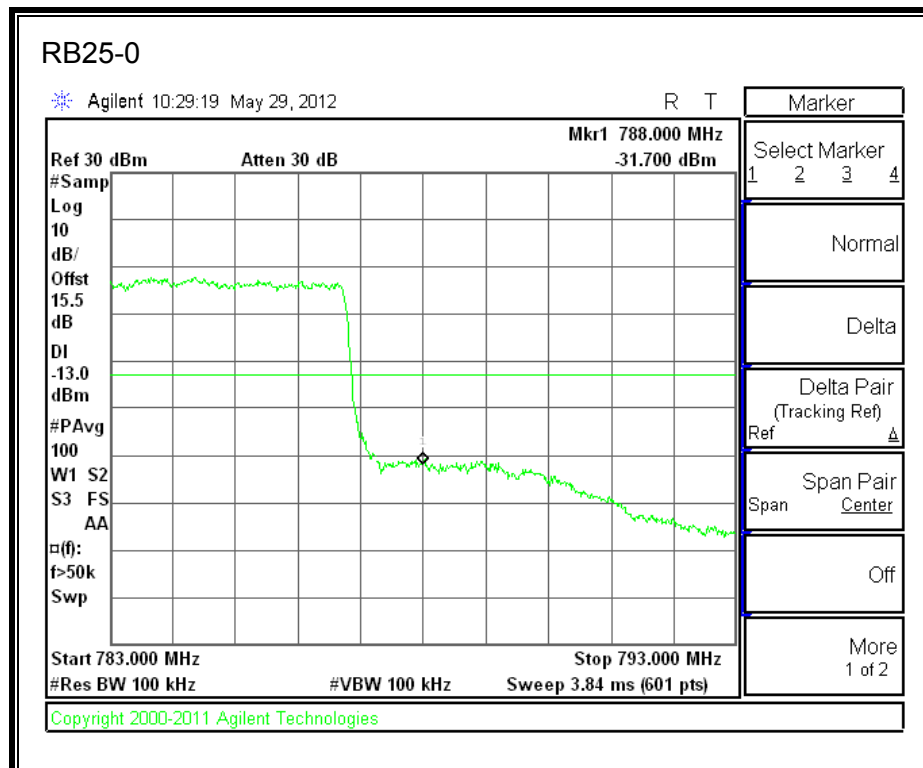

LTE 16QAM 782MHz Band 13, 763-775MHz (5MHz Bandwidth)

LTE QPSK 782MHz Band 13, 793 - 805MHz (5MHz Bandwidth)

LTE 16QAM 7825MHz Band 13, 793 - 805MHz (5MHz Bandwidth)

LTE QPSK 784.5 MHz Band 13, 775 - 777MHz (5MHz Bandwidth)

LTE 16QAM 784.5MHz Band 13, 775 - 777MHz (5MHz Bandwidth)

LTE QPSK 784.5MHz Band 13, 783 - 793MHz (5MHz Bandwidth)

LTE 16QAM 784.5MHz Band 13, 783 - 793MHz (5MHz Bandwidth)

LTE QPSK 784.5MHz Band 13, 763 - 775MHz (5MHz Bandwidth)

LTE 16QAM 784.5MHz Band 13, 763-775MHz (5MHz Bandwidth)

LTE QPSK 784.5MHz Band 13, 793 - 805MHz (5MHz Bandwidth)

LTE 16QAM 784.5MHz Band 13, 793 - 805MHz (5MHz Bandwidth)

LTE QPSK 782MHz Band 13, 775 - 777MHz (10MHz Bandwidth)

LTE 16QAM Band 13, 775 - 777MHz (10MHz Bandwidth)

LTE QPSK 782MHz Band 13, 783 - 793MHz (10MHz Bandwidth)

LTE 16QAM Band 13, 782MHz 783 - 793MHz (10MHz Bandwidth)

LTE QPSK 782MHz Band 13, 763 - 775MHz (10MHz Bandwidth)