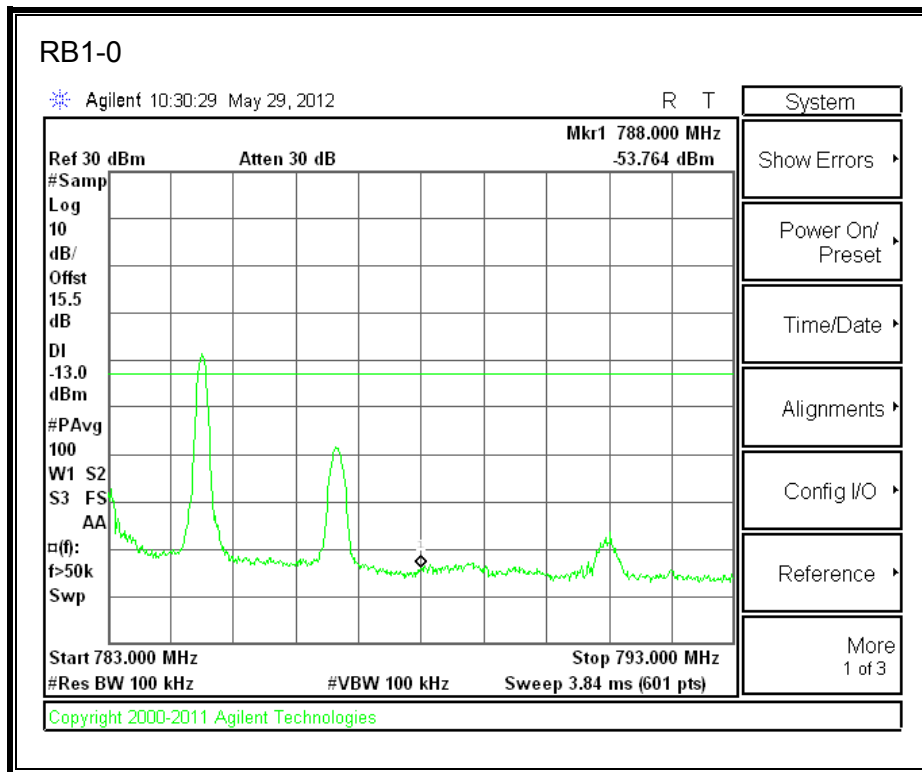

LTE 16QAM 782MHz Band 13, 763-775MHz (5MHz Bandwidth)

LTE QPSK 782MHz Band 13, 793 - 805MHz (5MHz Bandwidth)

LTE 16QAM 7825MHz Band 13, 793 - 805MHz (5MHz Bandwidth)

LTE QPSK 784.5 MHz Band 13, 775 - 777MHz (5MHz Bandwidth)

LTE 16QAM 784.5MHz Band 13, 775 - 777MHz (5MHz Bandwidth)

LTE QPSK 784.5MHz Band 13, 783 - 793MHz (5MHz Bandwidth)

LTE 16QAM 784.5MHz Band 13, 783 - 793MHz (5MHz Bandwidth)

LTE QPSK 784.5MHz Band 13, 763 - 775MHz (5MHz Bandwidth)

LTE 16QAM 784.5MHz Band 13, 763-775MHz (5MHz Bandwidth)

LTE QPSK 784.5MHz Band 13, 793 - 805MHz (5MHz Bandwidth)

LTE 16QAM 784.5MHz Band 13, 793 - 805MHz (5MHz Bandwidth)

LTE QPSK 782MHz Band 13, 775 - 777MHz (10MHz Bandwidth)

LTE 16QAM Band 13, 775 - 777MHz (10MHz Bandwidth)

LTE QPSK 782MHz Band 13, 783 - 793MHz (10MHz Bandwidth)

LTE 16QAM Band 13, 782MHz 783 - 793MHz (10MHz Bandwidth)

LTE QPSK 782MHz Band 13, 763 - 775MHz (10MHz Bandwidth)