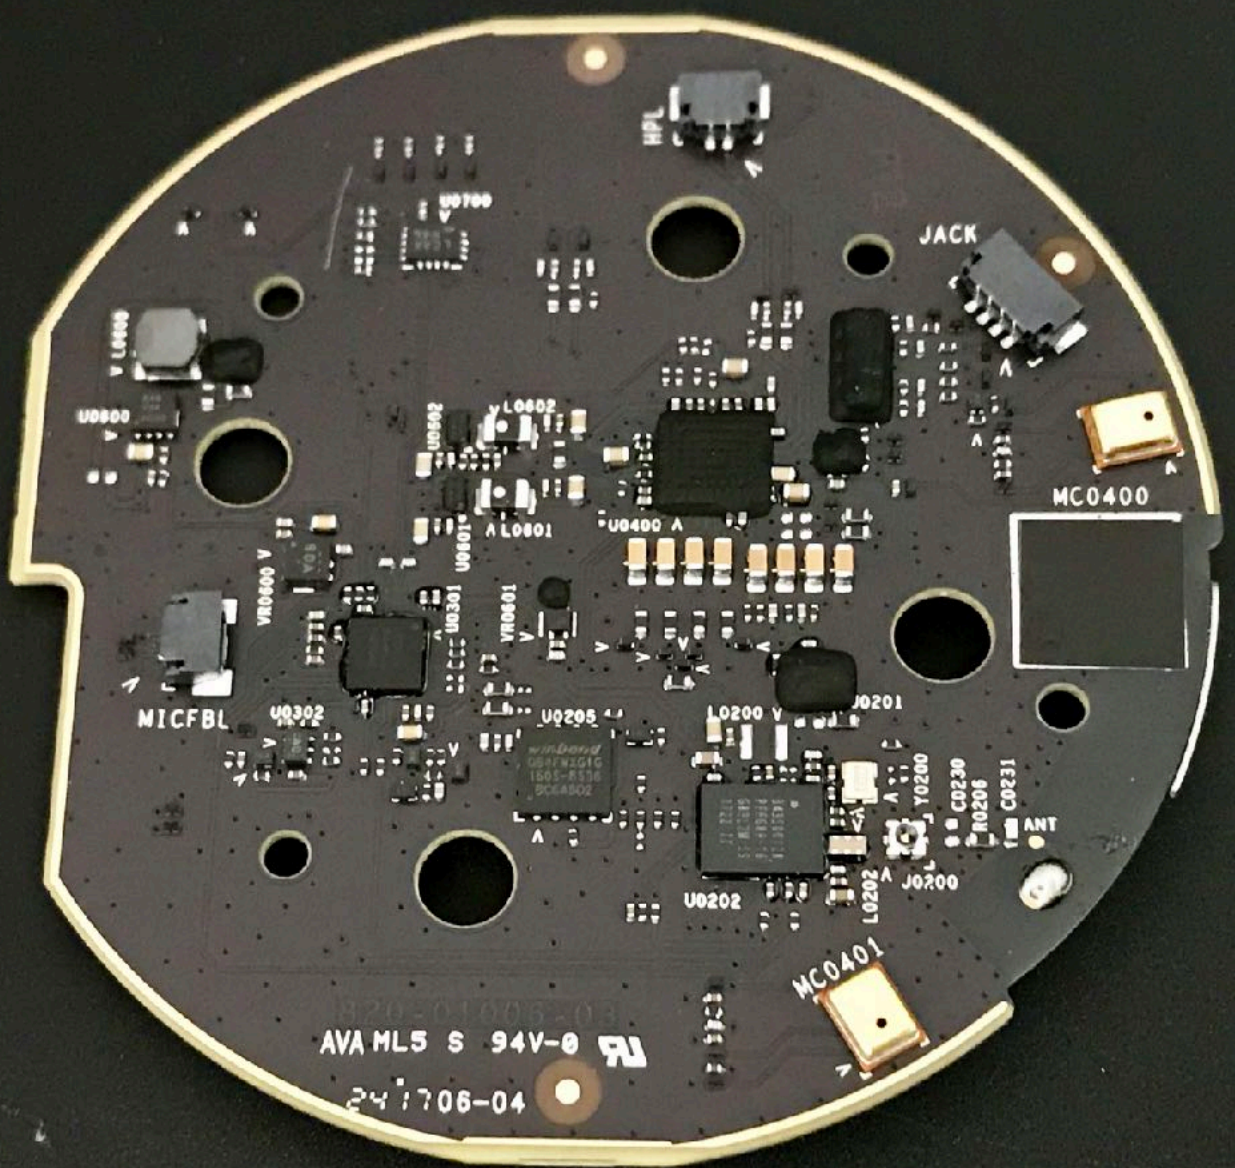

80  
10

AVA ML5 S 94V-0 R  
241706-04

0.5mm

0.5mm

C 1724

820-01008-03

0.5 mm