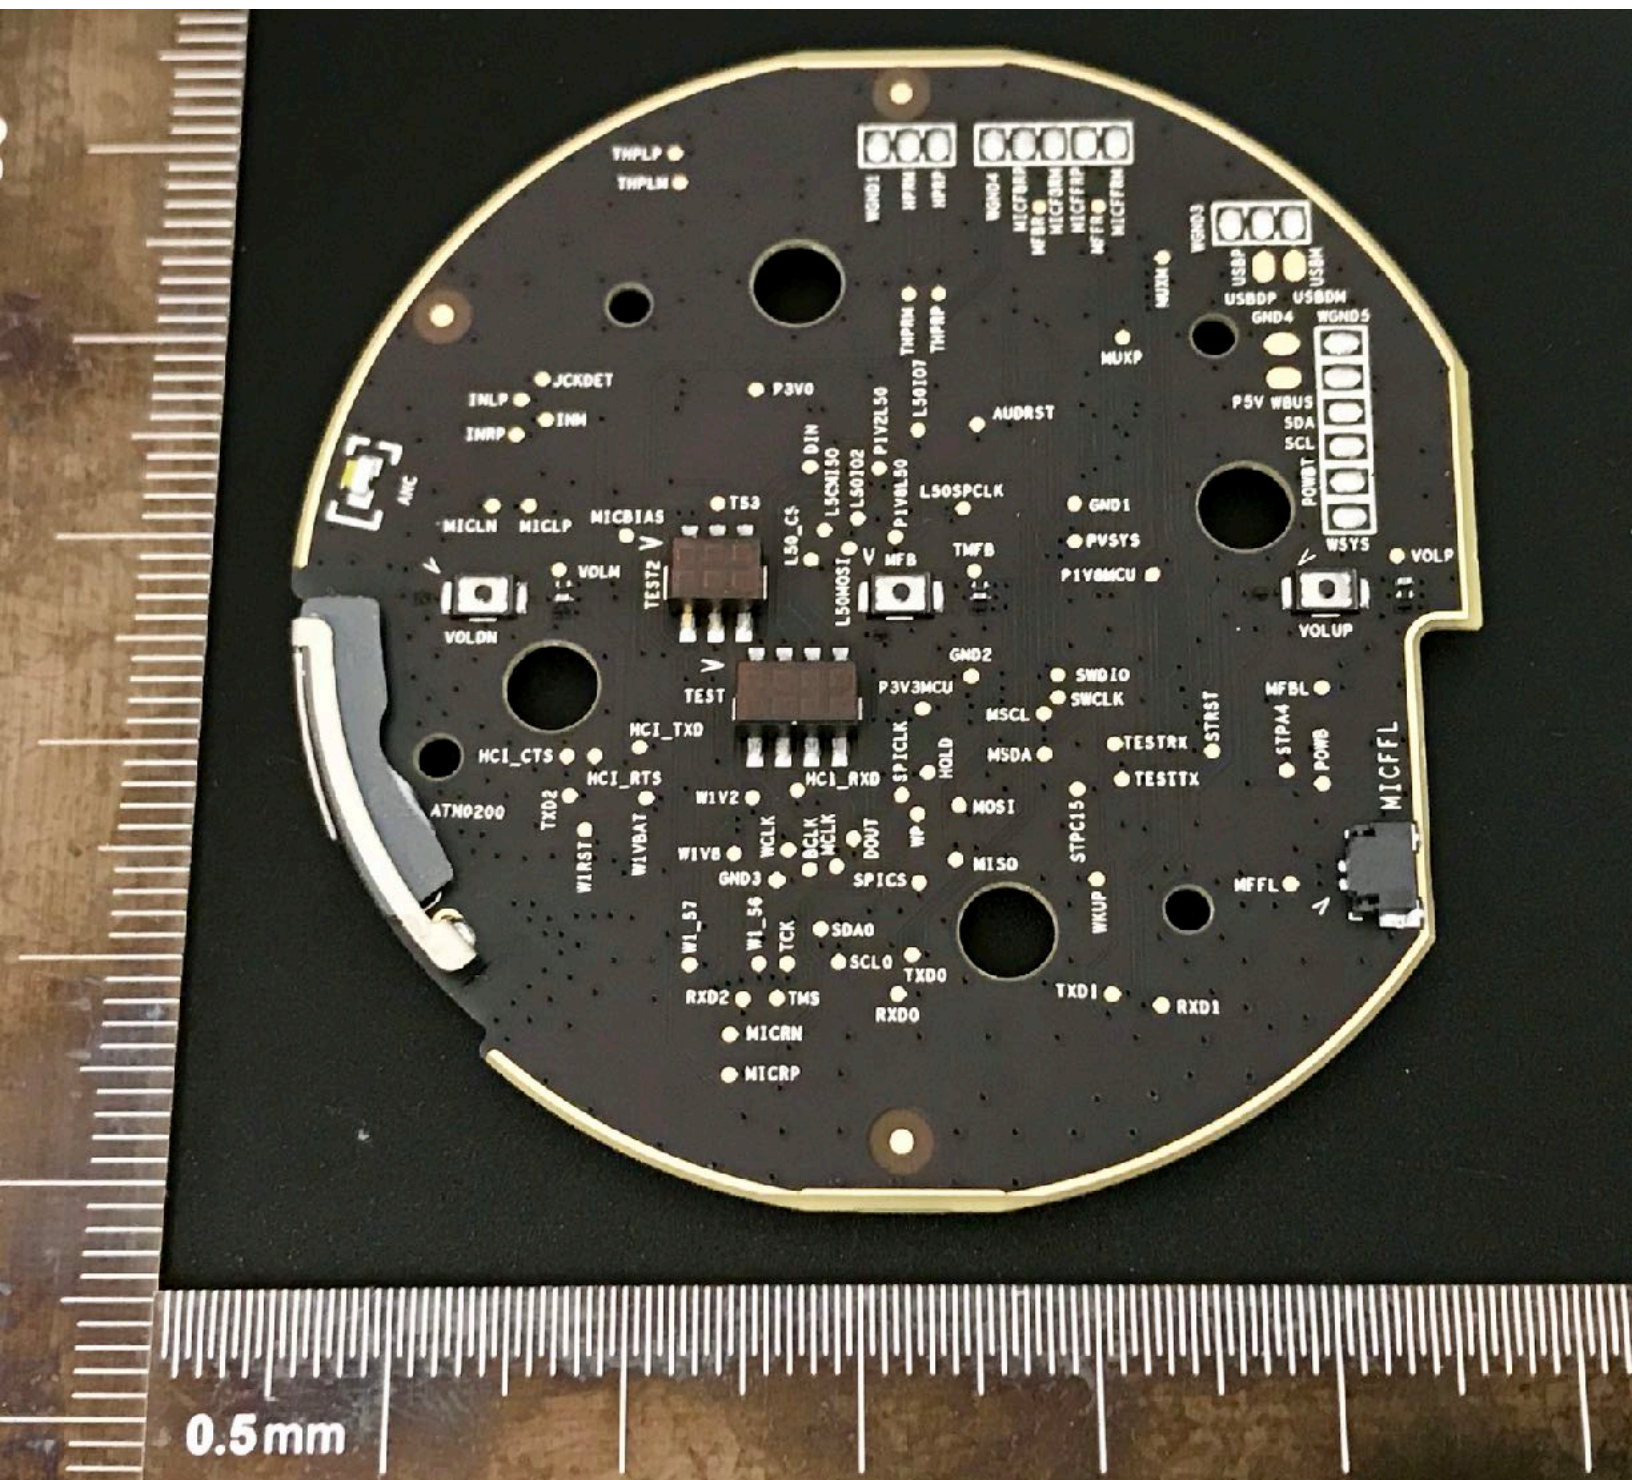

80  
10

AVA ML5 S 94V-0 R  
241706-04

0.5mm

0.5mm

C 1724

820-01008-03

0.5 mm