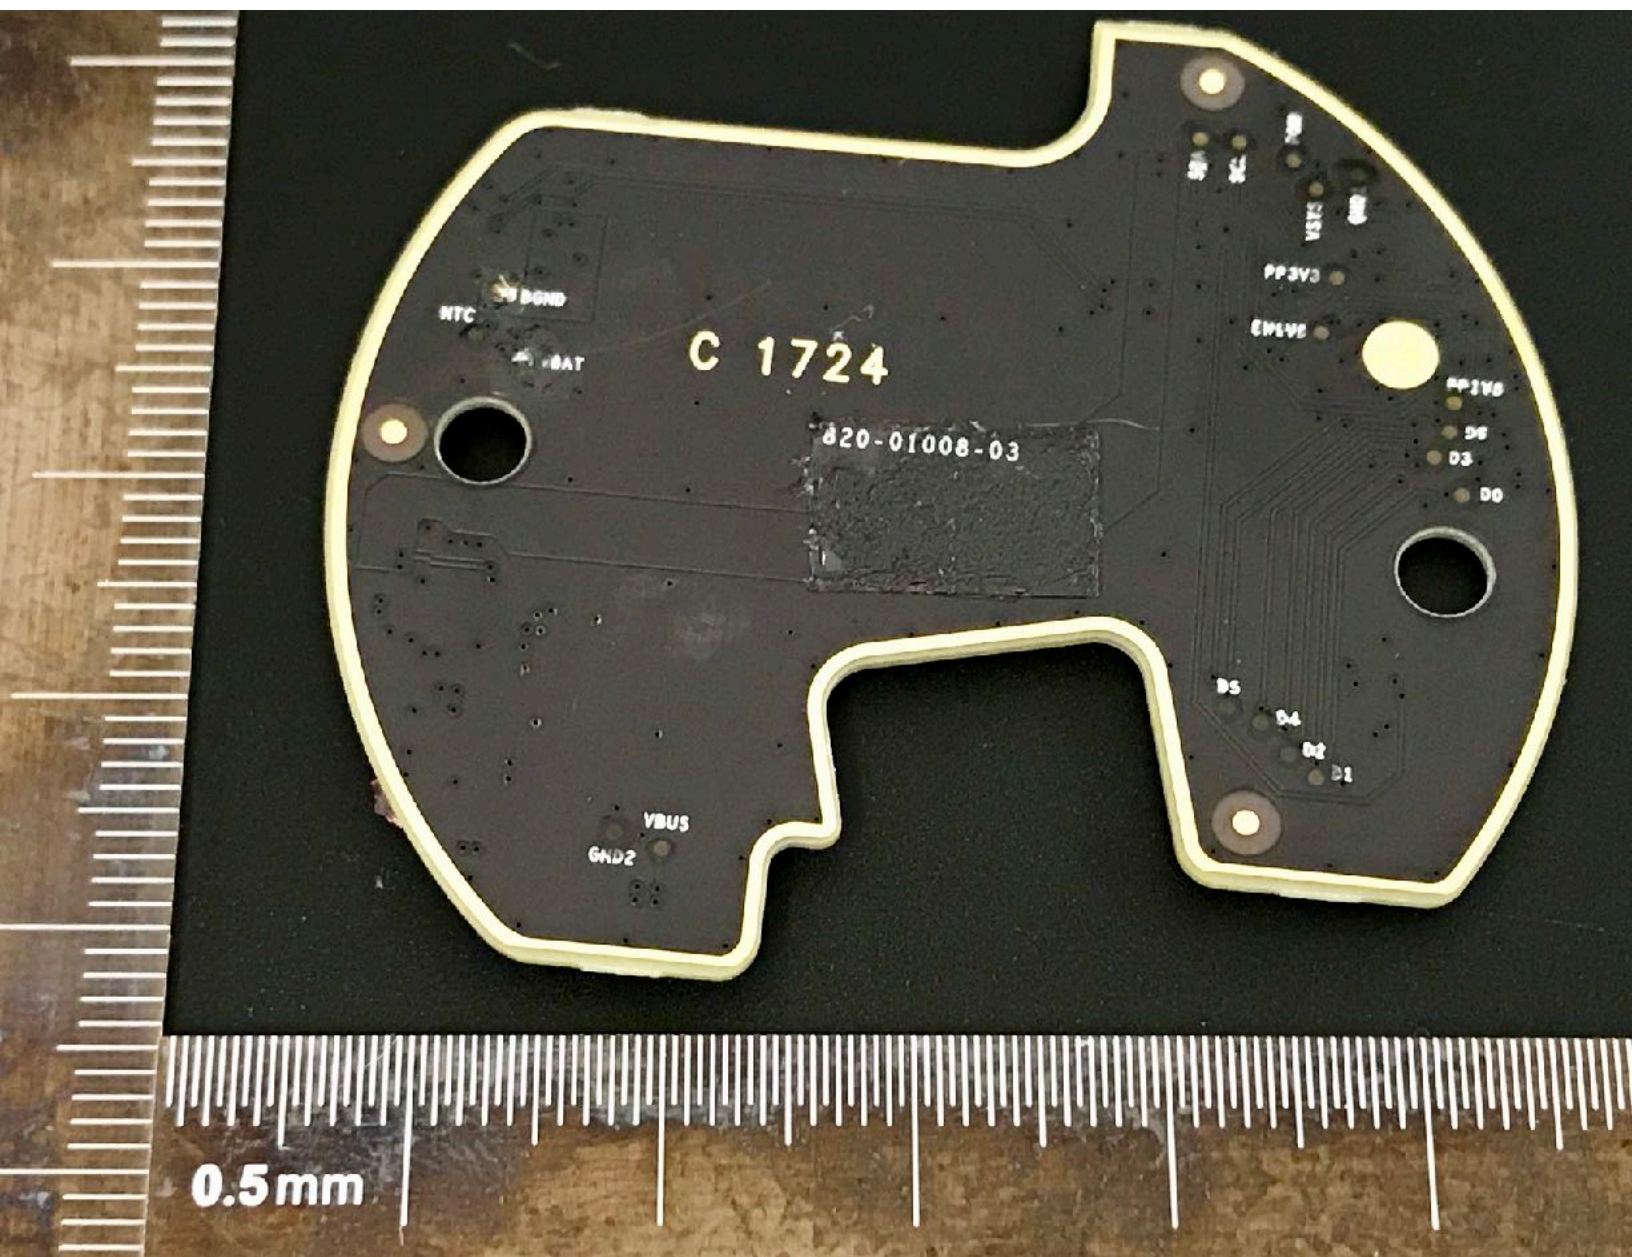

80  
10

AVA ML5 S 94V-0 R  
241706-04

0.5mm

0.5mm

C 1724

820-01008-03

0.5 mm