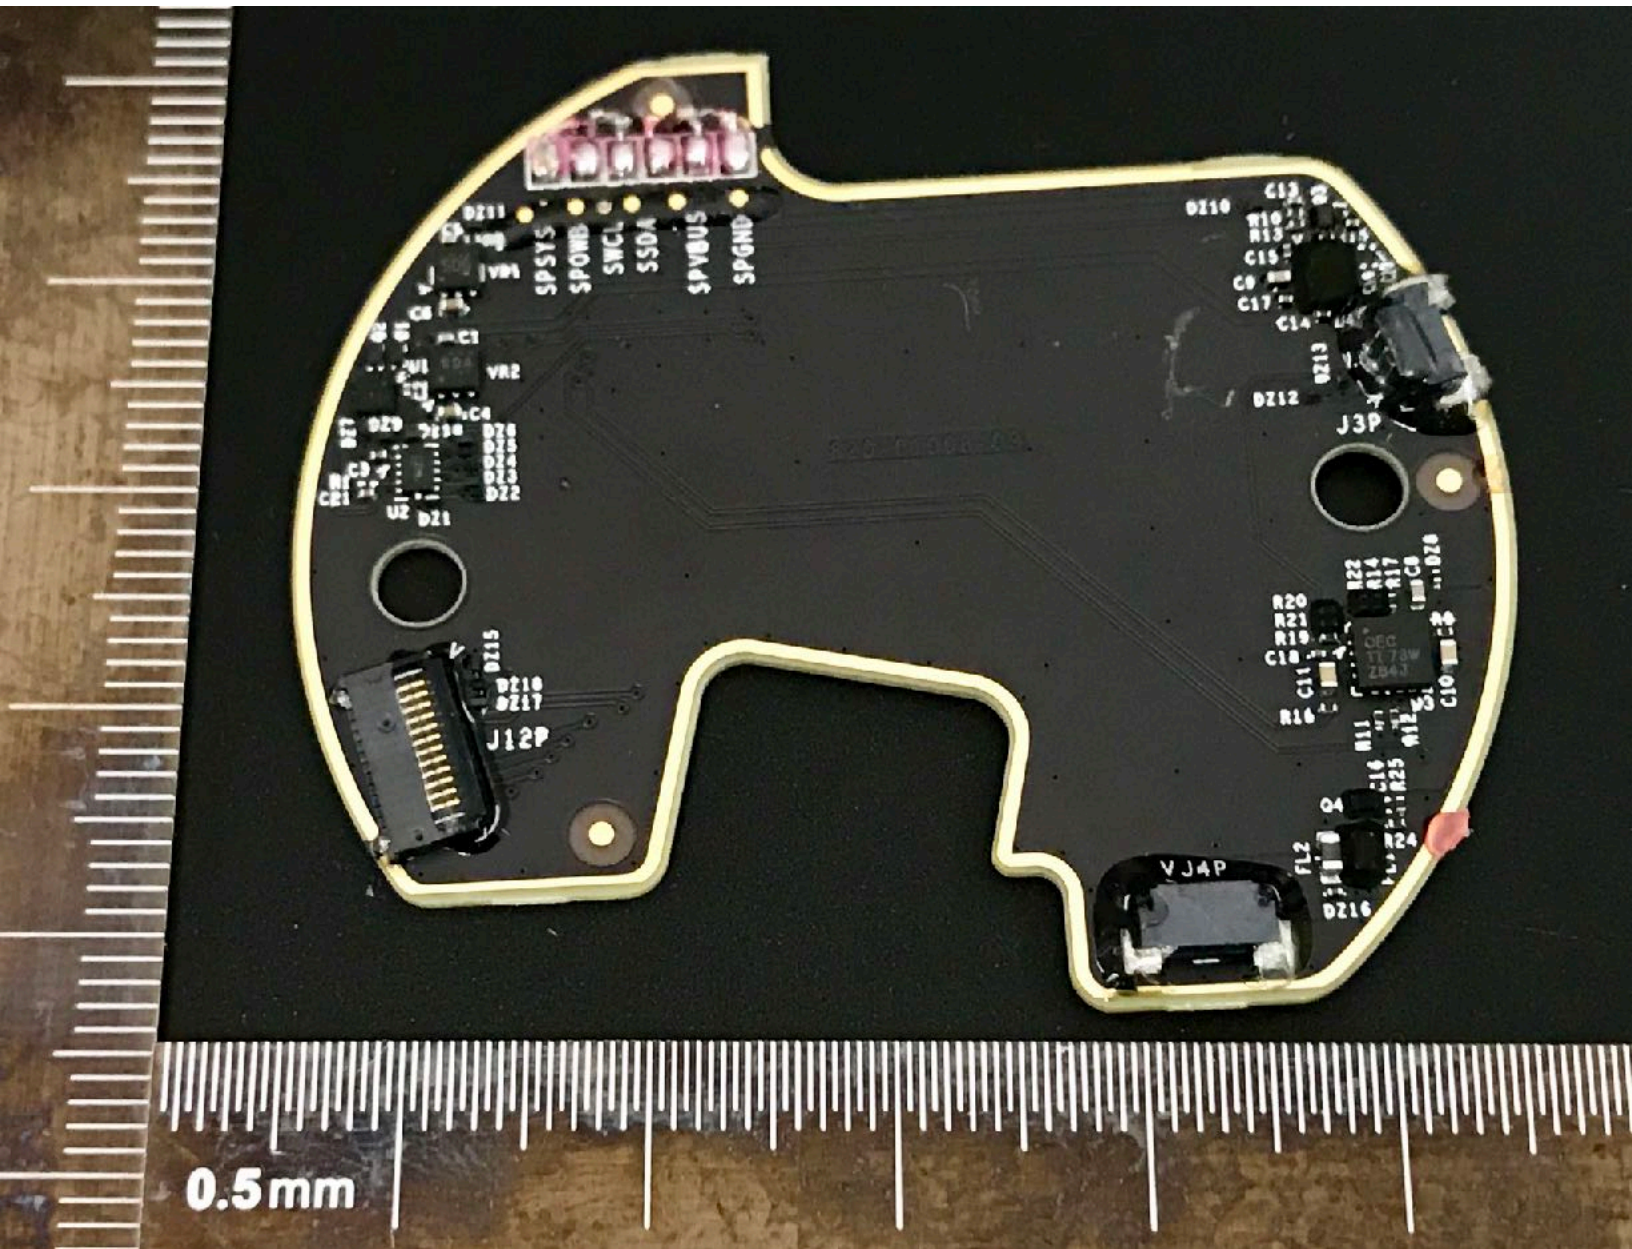

80  
10

AVA ML5 S 94V-0 R  
241706-04

0.5mm

0.5mm

C 1724

820-01008-03

0.5 mm