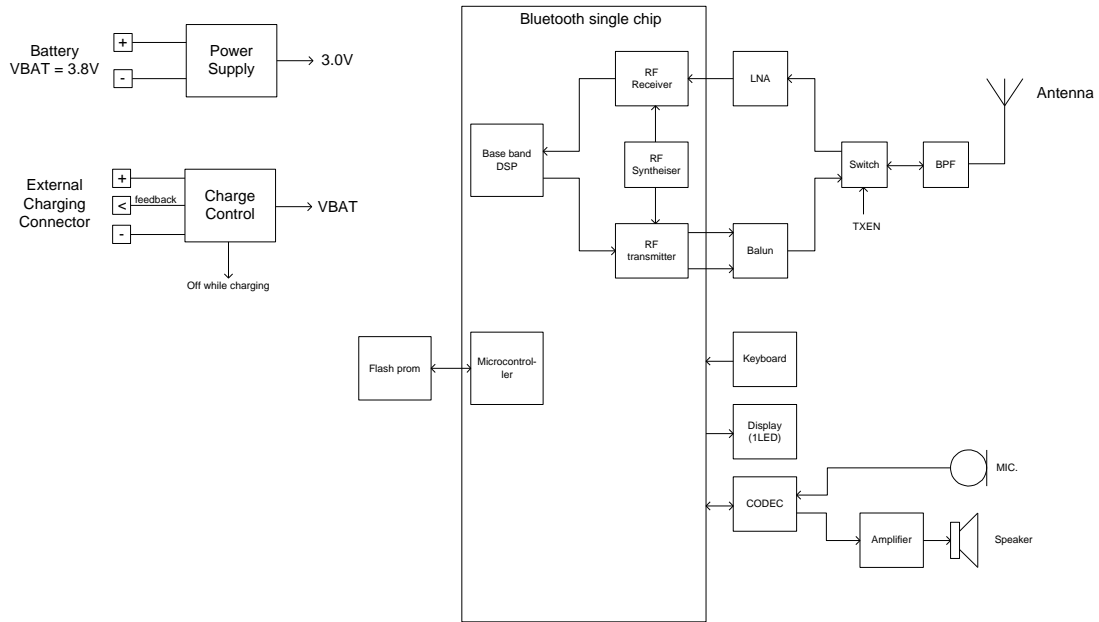

## Block Diagram Thor BT Headset

	<b>Thor BT Headset Block Diagram</b>			<b>GN Netcom doc. ID:</b>
				-
<b>Date:</b> 2001-08-17	<b>File:</b> Thor BlkDia.doc	<b>Ref.:</b> JDJ	<b>Rev.:</b> 1	<b>Page:</b> 1 of 1 page(s)