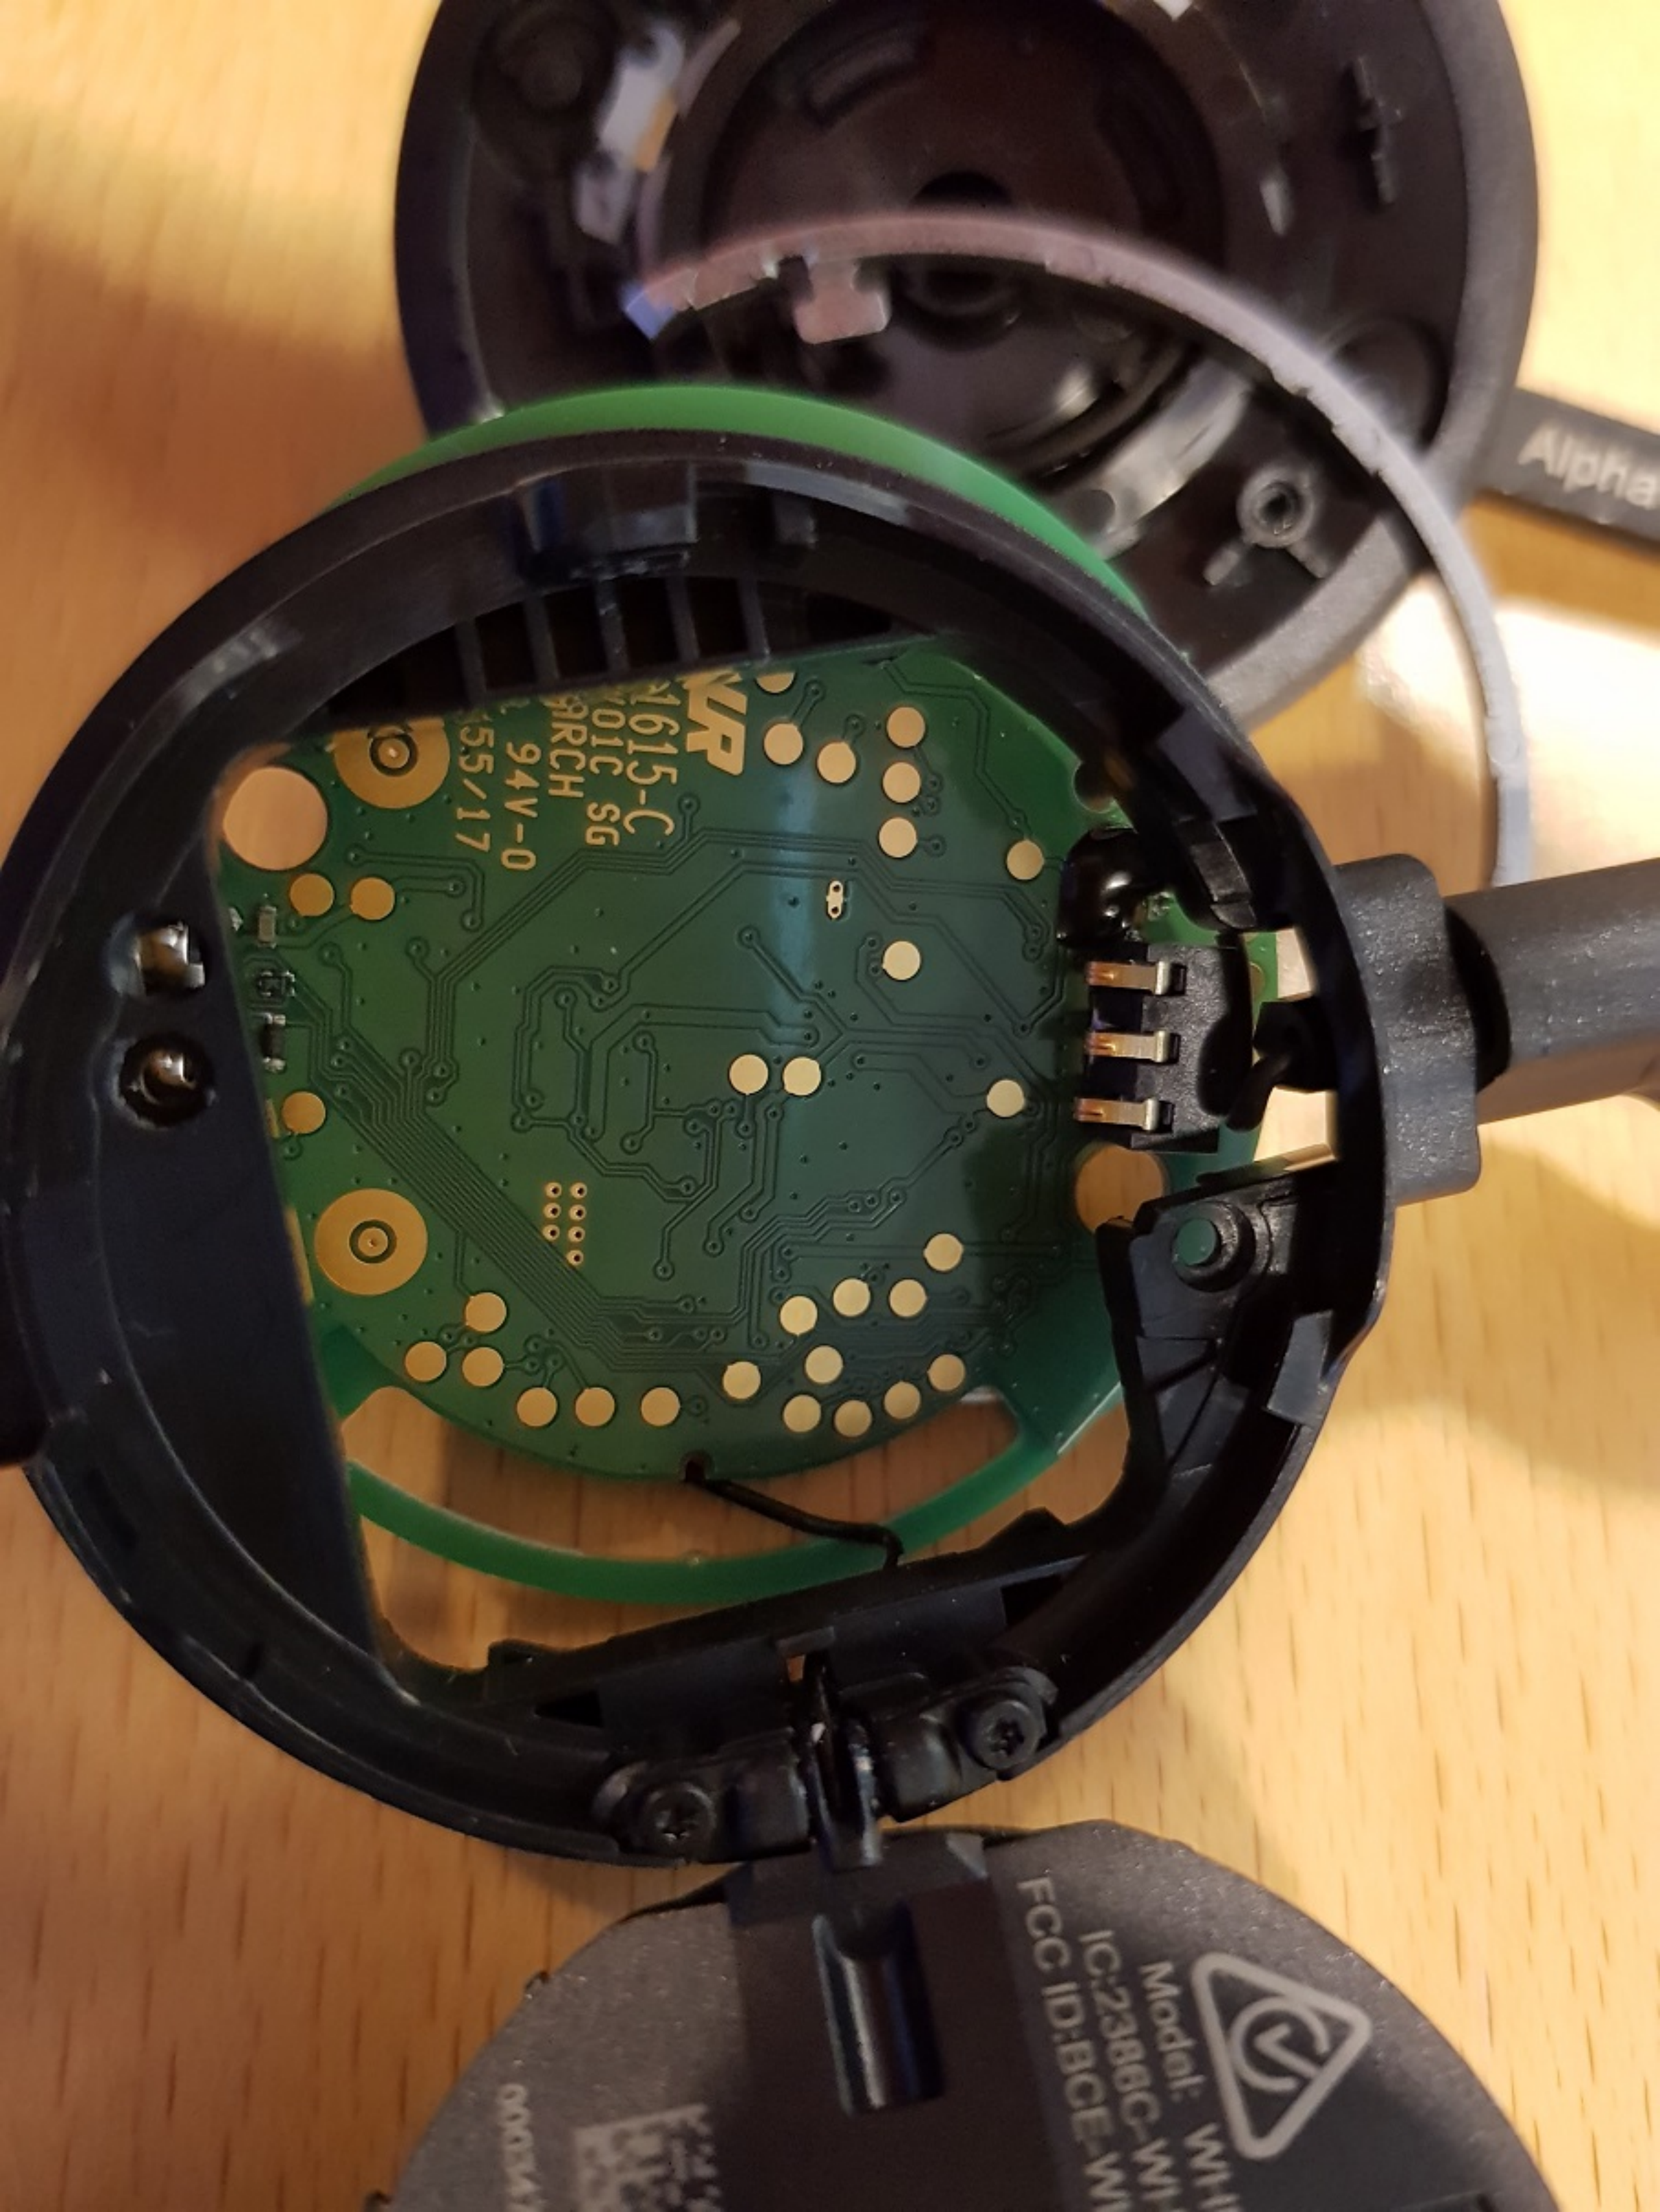

Model: WHB051HS

IC:2386C-WHB051HS

FCC ID:BCE-WHB051HS

006-000XXX

00034730758

W36H

Engage  
Stereo

03-02685

Alpha

VPR  
M615-C  
VOIC SG  
PRCH  
94V-0  
55/17

FCC ID: BCE-W1  
Model: W111  
IC: 2386C-W1