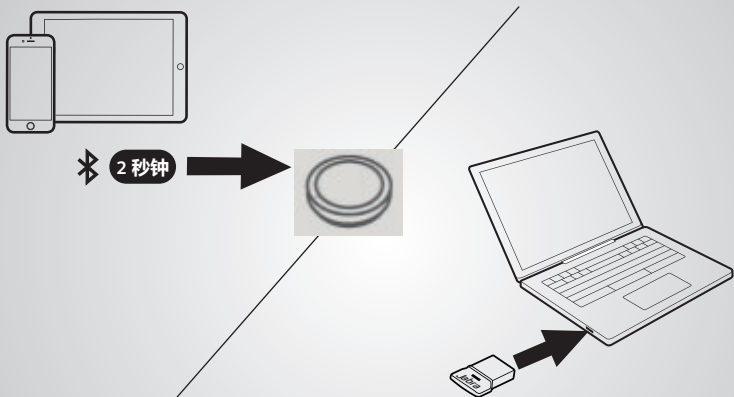

Large meeting room

Stereo media

Tap  to link two Jabra Speak2 75 within 2m/6ft.

如何连接

使用蓝牙或 USB 适配器

Jabra Speak2 75 可持续通话长达 15 小时。
使用 USB 线缆充电约需 3 小时

如何使用

控制和指示灯

使用 Jabra Direct 软件个性化您的 Jabra Speak2 75
从 jabra.com/direct 免费下载

放在哪里

桌面

小型会议室

坐在 Jabra Speak2 75 的前方时，使用支架以便更好地控制音频的方向

大型会议室

立体声媒体

轻按Ⓞ以链接 2 米/6 英尺范围
的两台 Jabra Speak2 75