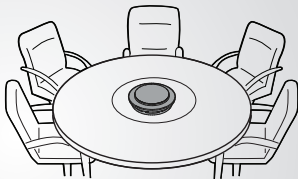

How to use

CONTROLS AND LEDS

Personalize your Jabra Speak2 75 using the Jabra Direct software.
Download for free at jabra.com/direct

Where to position

Desk

Small meeting room

When sitting in front of the Jabra Speak2 75 use the stand to better direct the audio.

Large meeting room

Stereo media

Tap  to link two Jabra Speak2 75 within 2m/6ft.

如何连接

使用蓝牙或 USB 适配器

Jabra Speak2 75 可持续通话长达 15 小时。
使用 USB 线缆充电约需 3 小时

如何使用

控制和指示灯

使用 Jabra Direct 软件个性化您的 Jabra Speak2 75
从 jabra.com/direct 免费下载

放在哪里

桌面

小型会议室

坐在 Jabra Speak2 75 的前方时，使用支架以便更好地控制音频的方向

大型会议室

立体声媒体

轻按Ⓞ以链接 2 米/6 英尺范围
的两台 Jabra Speak2 75