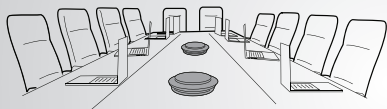

使用 Jabra Direct 软件个性化您的 Jabra Speak2 75
从 jabra.com/direct 免费下载

放在哪里

桌面

小型会议室

坐在 Jabra Speak2 75 的前方时，使用支架以便更好地控制音频的方向

大型会议室

立体声媒体

轻按Ⓞ以链接 2 米/6 英尺范围
的两台 Jabra Speak2 75