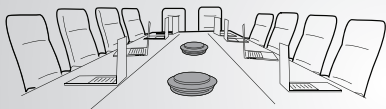

How to use

CONTROLS AND LEDS

Personalize your Jabra Speak2 75 using the Jabra Direct software.
Download for free at jabra.com/direct

Where to position

Desk

Small meeting room

When sitting in front of the Jabra Speak2 75 use the stand to better direct the audio.

Large meeting room

Stereo media

Tap  to link two Jabra Speak2 75 within 2m/6ft.

如何连接

使用蓝牙或 USB 适配器

Jabra Speak2 75 可持续通话长达 15 小时。
使用 USB 线缆充电约需 3 小时

如何使用

控制和指示灯

使用 Jabra Direct 软件个性化您的 Jabra Speak2 75
从 jabra.com/direct 免费下载

放在哪里

桌面

小型会议室

坐在 Jabra Speak2 75 的前方时，使用支架以便更好地控制音频的方向

大型会议室

立体声媒体

轻按Ⓞ以链接 2 米/6 英尺范围
的两台 Jabra Speak2 75