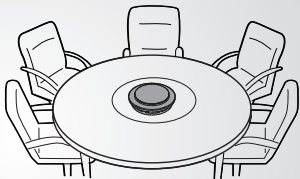

Large meeting room

Stereo media

Tap  to link two Jabra Speak2 75 within 2m/6ft.

如何连接

使用蓝牙或 USB 适配器

Jabra Speak2 75 可持续通话长达 15 小时。
使用 USB 线缆充电约需 3 小时

如何使用

控制和指示灯

使用 Jabra Direct 软件个性化您的 Jabra Speak2 75
从 jabra.com/direct 免费下载

放在哪里

桌面

小型会议室

坐在 Jabra Speak2 75 的前方时，使用支架以便更好地控制音频的方向

大型会议室

立体声媒体

轻按Ⓞ以链接 2 米/6 英尺范围
的两台 Jabra Speak2 75