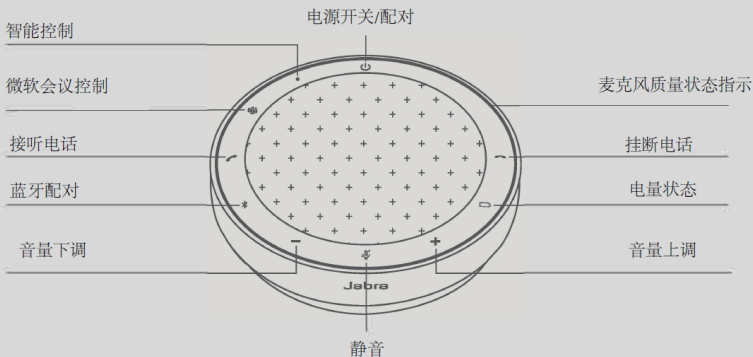

Large meeting room

Stereo media

Tap  to link two Jabra Speak2 75 within 2m/6ft.

如何连接

使用蓝牙或 USB 适配器

Jabra Speak2 75 可持续通话长达 15 小时。
使用 USB 线缆充电约需 3 小时

如何使用

控制和指示灯

使用 Jabra Direct 软件个性化您的 Jabra Speak2 75
从 jabra.com/direct 免费下载

放在哪里

桌面

小型会议室

坐在 Jabra Speak2 75 的前方时，使用支架以便更好地控制音频的方向

大型会议室

立体声媒体

轻按Ⓞ以链接 2 米/6 英尺范围
的两台 Jabra Speak2 75