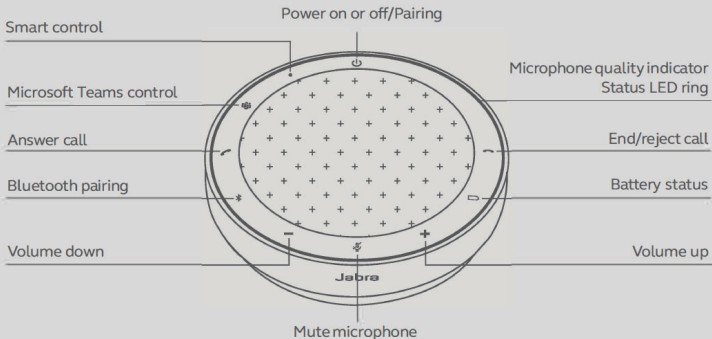

GET STARTED

Speak2 75

FREE UPDATES FOR YOUR SPEAK

Jabra.com/register

BC

How to connect

using Bluetooth or USB dongle

The Jabra Speak2 75 lasts for up to 15 hours of talk time.
It takes approx. 3 hours to charge using the USB cable.

How to use

CONTROLS AND LEDS

Personalize your Jabra Speak2 75 using the Jabra Direct software.
Download for free at jabra.com/direct

Where to position

Desk

Small meeting room

When sitting in front of the Jabra Speak2 75 use the stand to better direct the audio.

Large meeting room

Stereo media

Tap  to link two Jabra Speak2 75 within 2m/6ft.

如何连接

使用蓝牙或 USB 适配器

Jabra Speak2 75 可持续通话长达 15 小时。
使用 USB 线缆充电约需 3 小时

如何使用

控制和指示灯

使用 Jabra Direct 软件个性化您的 Jabra Speak2 75
从 jabra.com/direct 免费下载

放在哪里

桌面

小型会议室

坐在 Jabra Speak2 75 的前方时，使用支架以便更好地控制音频的方向

大型会议室

立体声媒体

轻按Ⓞ以链接 2 米/6 英尺范围
的两台 Jabra Speak2 75