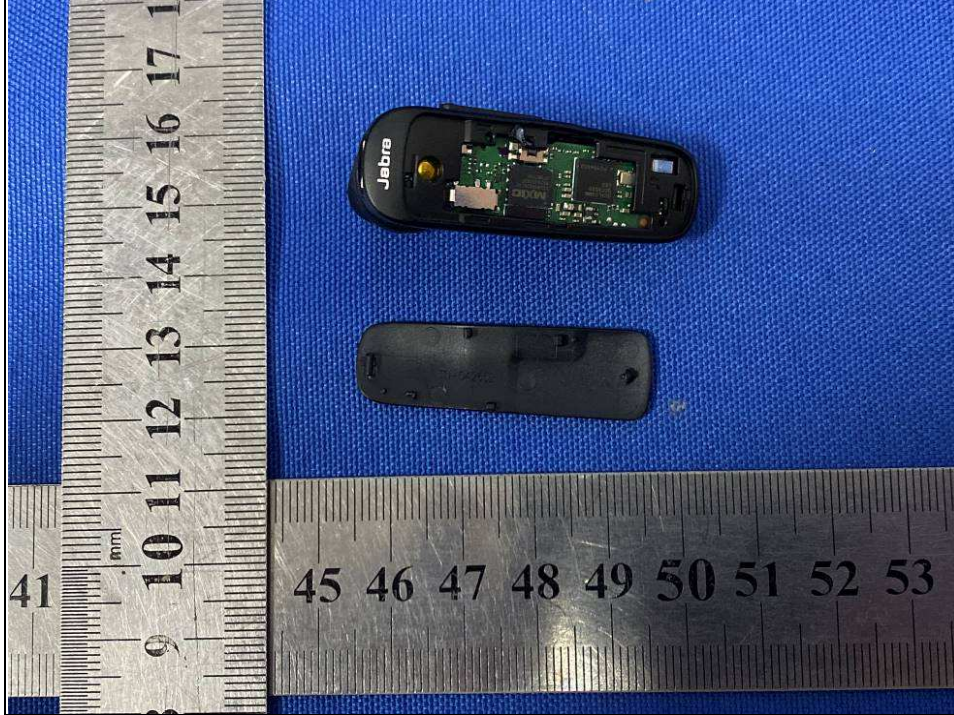

**BUREAU  
VERITAS**

Reference No.: 2111WDG0835-1

## PHOTOGRAPHS OF THE EUT

**BUREAU  
VERITAS**

Reference No.: 2111WDG0835-1

**BUREAU  
VERITAS**

Reference No.: 2111WDG0835-1

BUREAU  
VERITAS

Reference No.: 2111WDG0835-1