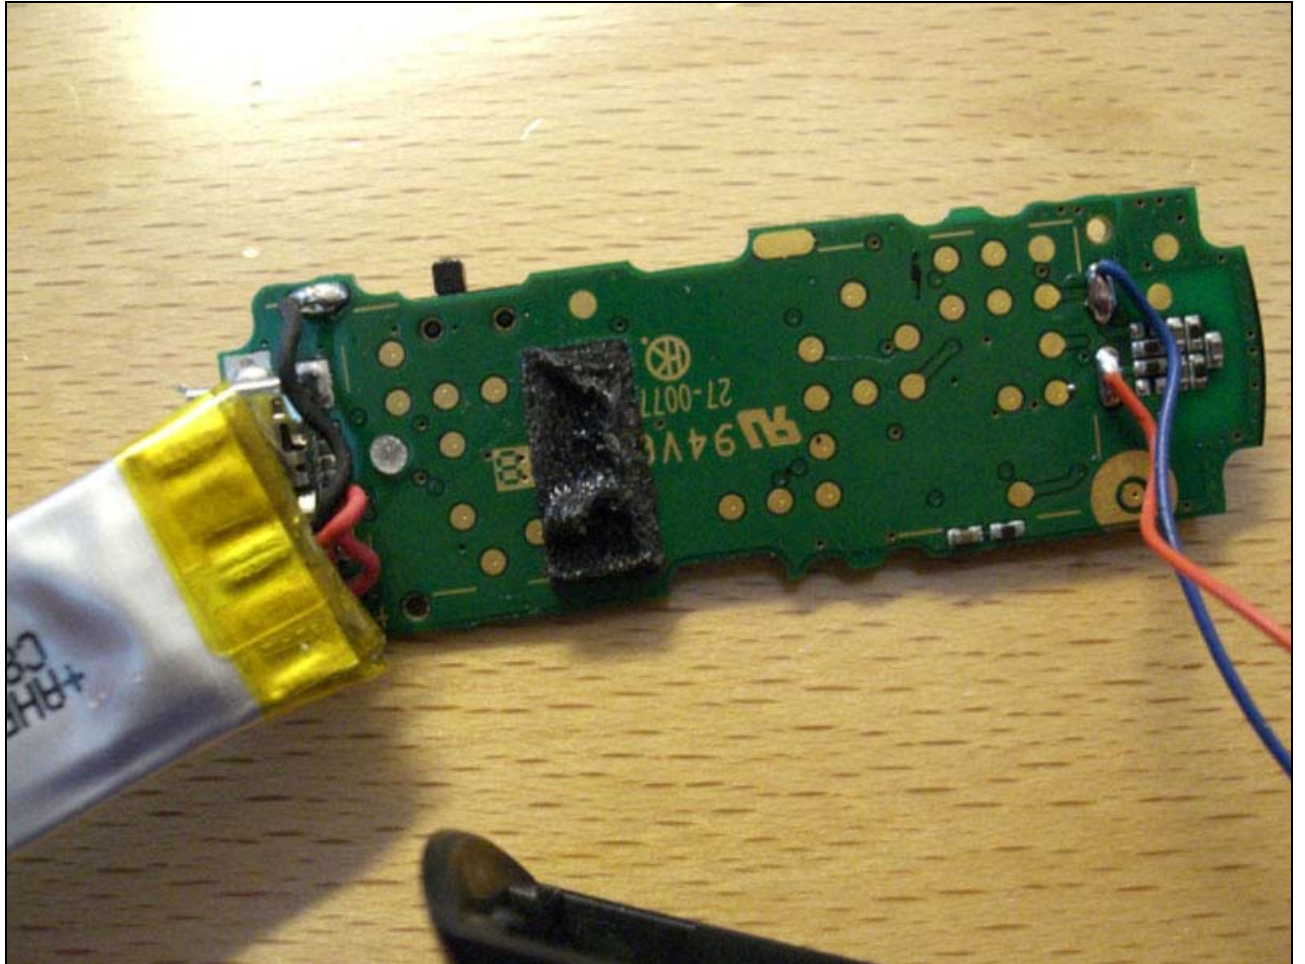

Intern Photos

HS500

Projekt No.: G0M20906-2405

Eurofins Product Service GmbH
Storkower Str. 38c, D 15526 Reichenwalde, Germany

Projekt No.: G0M20906-2405

Eurofins Product Service GmbH
Storkower Str. 38c, D 15526 Reichenwalde, Germany