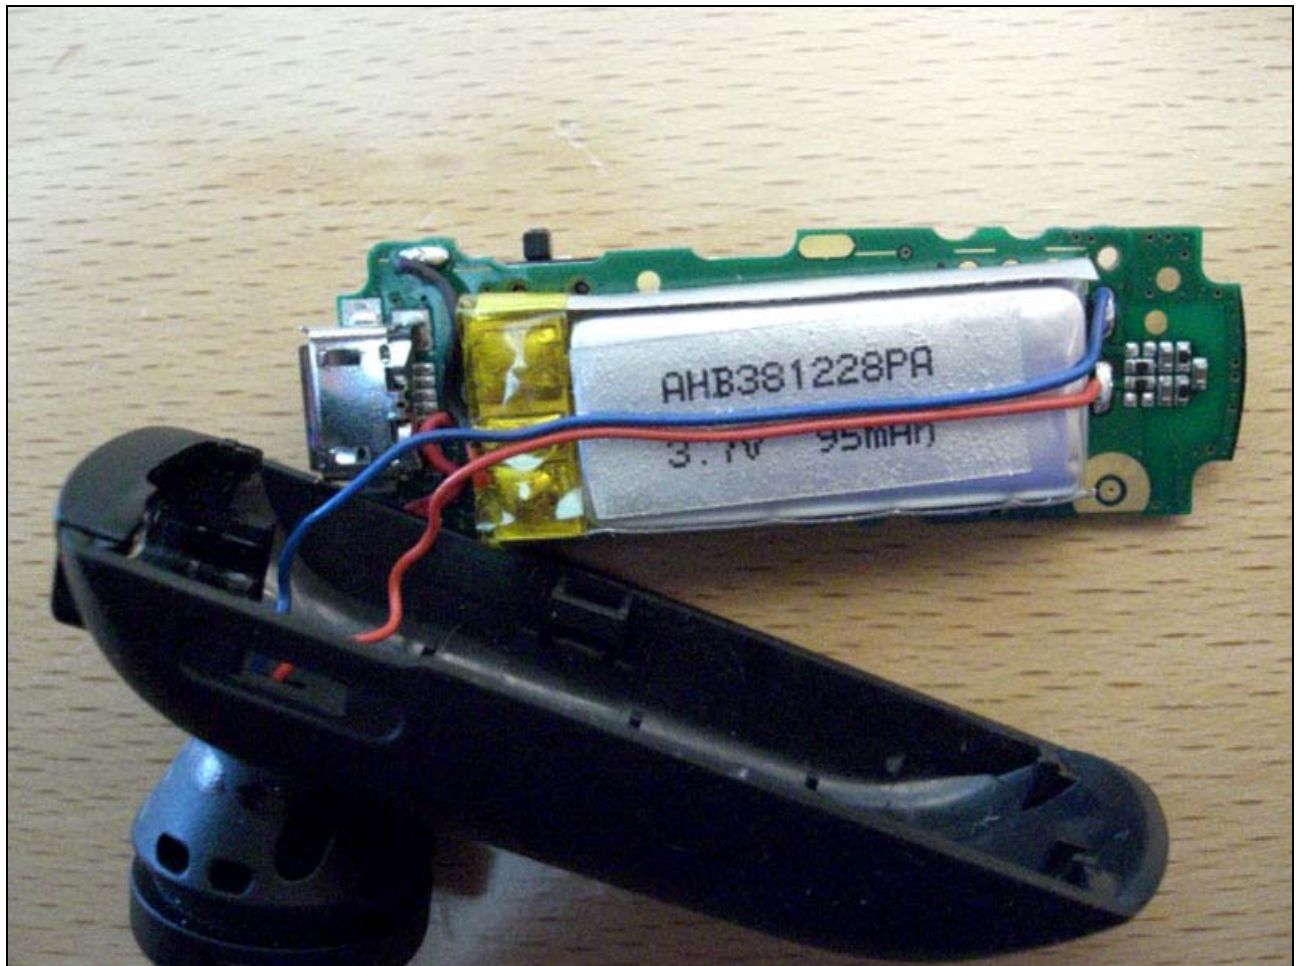

Intern Photos

HS500

Projekt No.: G0M20906-2405

Eurofins Product Service GmbH
Storkower Str. 38c, D 15526 Reichenwalde, Germany

Projekt No.: G0M20906-2405

Eurofins Product Service GmbH
Storkower Str. 38c, D 15526 Reichenwalde, Germany