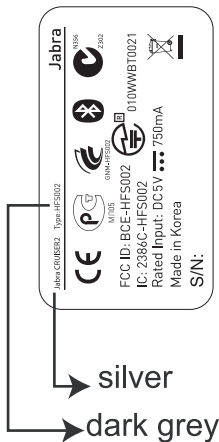

Jabra CRUISER 2

39 x 22 (mm)