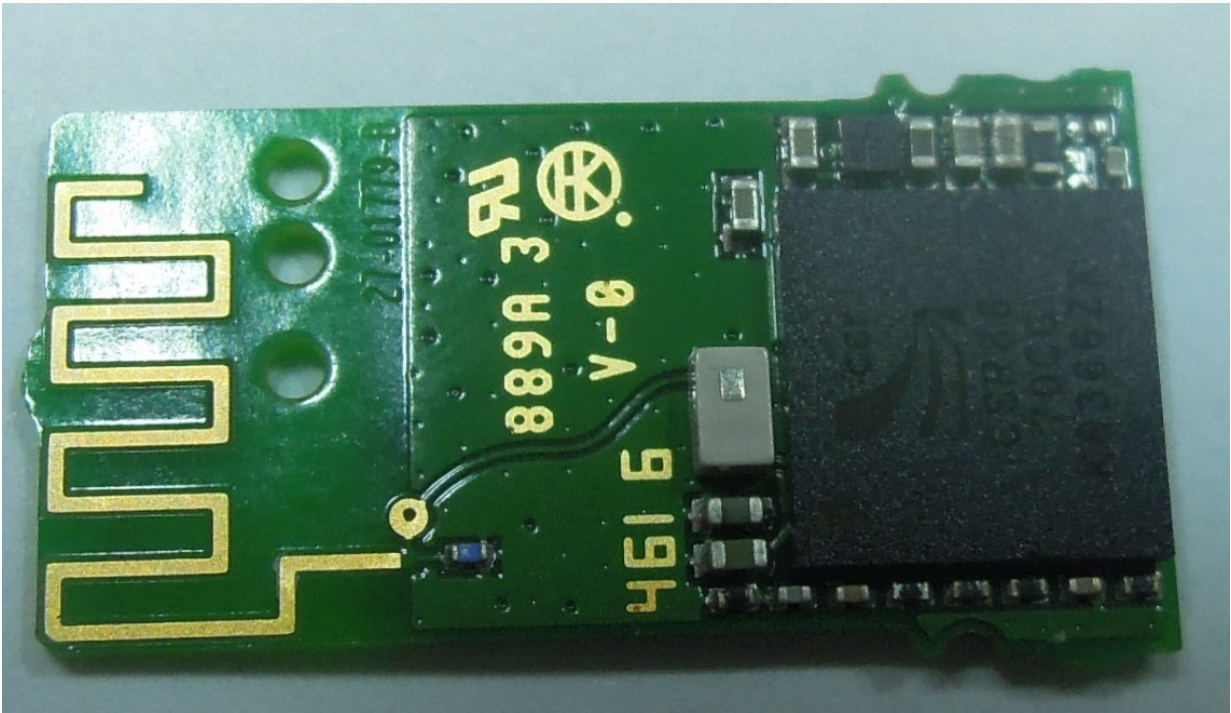

Internal photos of Link 370

	Date/Ini:	2016-10-28/CHH/TAT
	PartNumber:	27-01779
	Revision:	B
	Filename:	Dimension.art
Ottawa Link370	Dimension	

	Date/Ini:	2016-10-28/CHH/TAT
	PartNumber:	27-01779
	Revision:	B
	Filename:	Dimension.art
Ottawa Link370	Dimension	