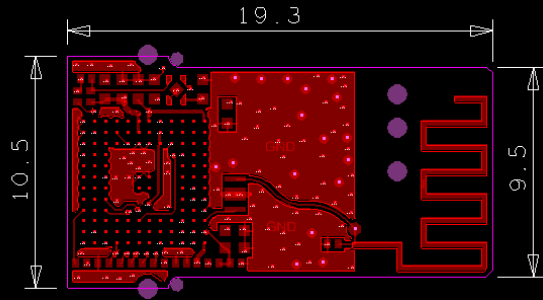

Internal photos of Link 370

	Date/Ini:	2016-10-28/CHH/TAT
	PartNumber:	27-01779
	Revision:	B
	Filename:	Dimension.art
Ottawa Link370	Dimension	

	Date/Ini:	2016-10-28/CHH/TAT
	PartNumber:	27-01779
	Revision:	B
	Filename:	Dimension.art
Ottawa Link370	Dimension	