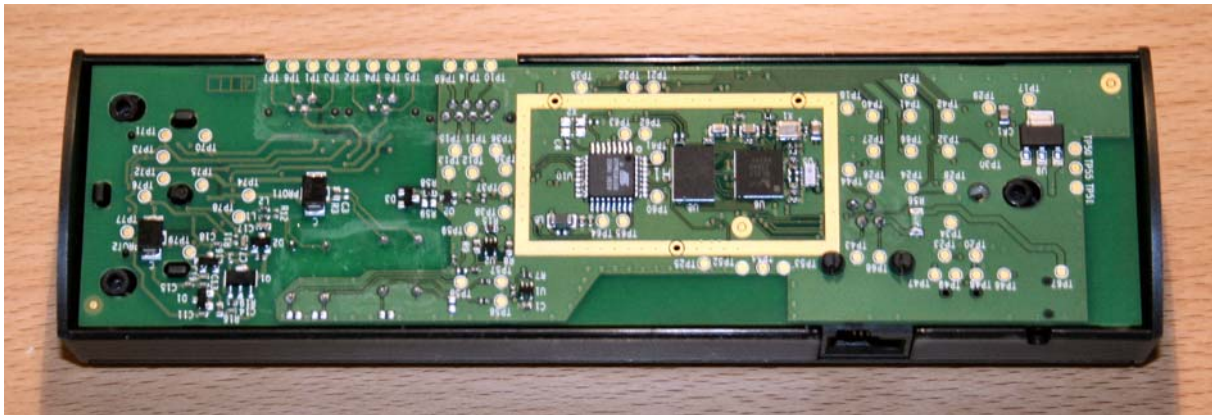

Figur 5: A7010 PCB bottom side