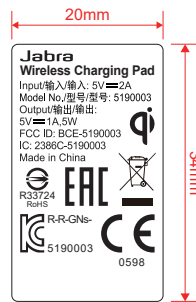

Size: 34*20mm

Label location