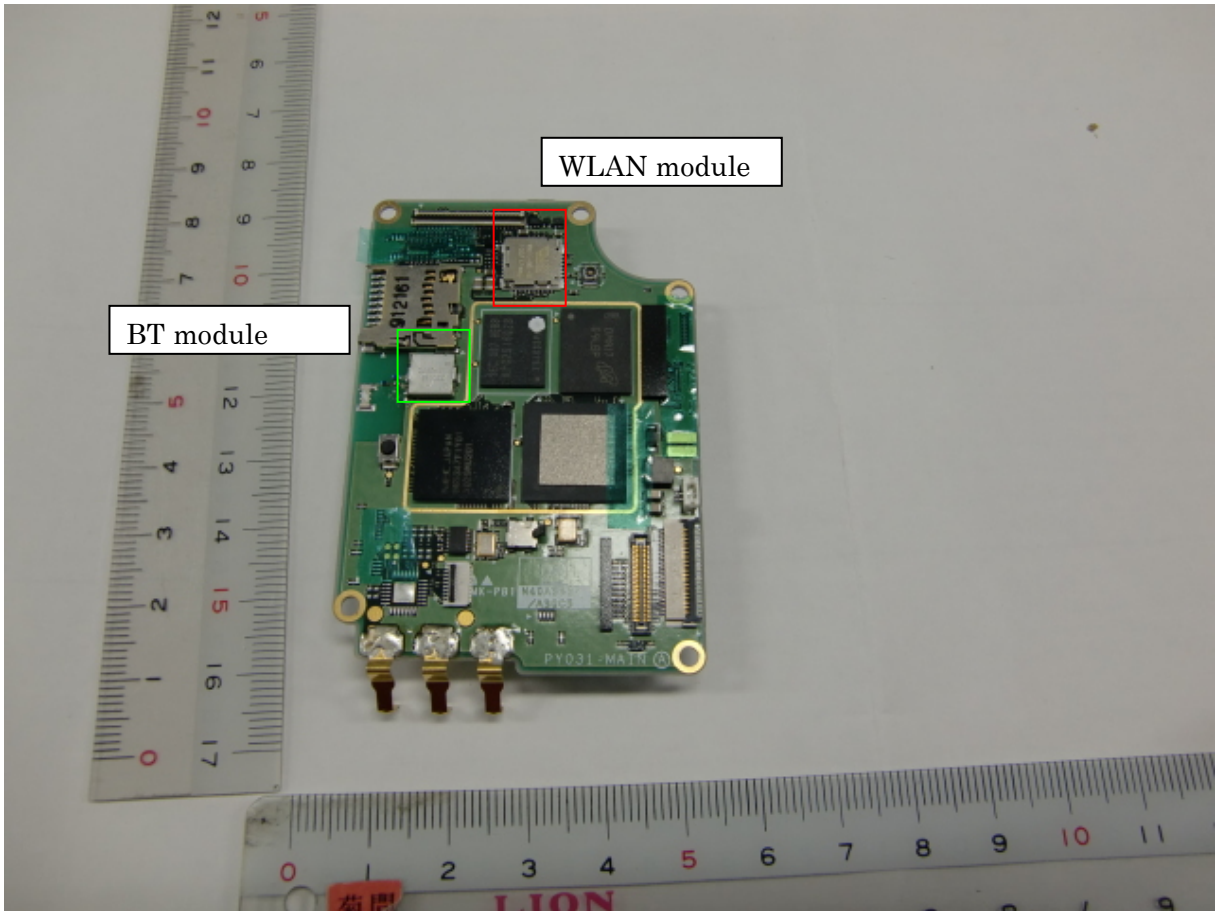

Internal Photos
Model: IT-300-35E

BT module

WLAN module

WLAN module without Shield cover

Bluetooth module without Shield cover