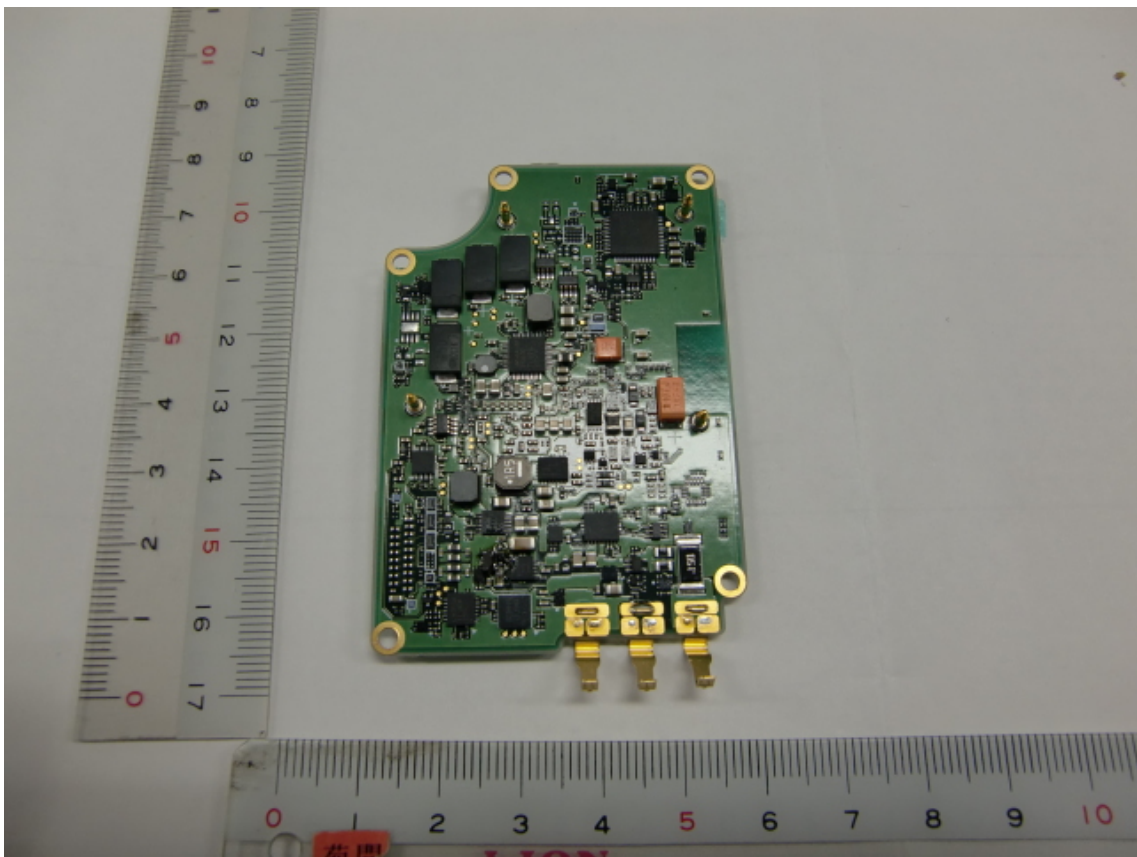

Internal Photos
Model: IT-300-35E

BT module

WLAN module

WLAN module without Shield cover

Bluetooth module without Shield cover