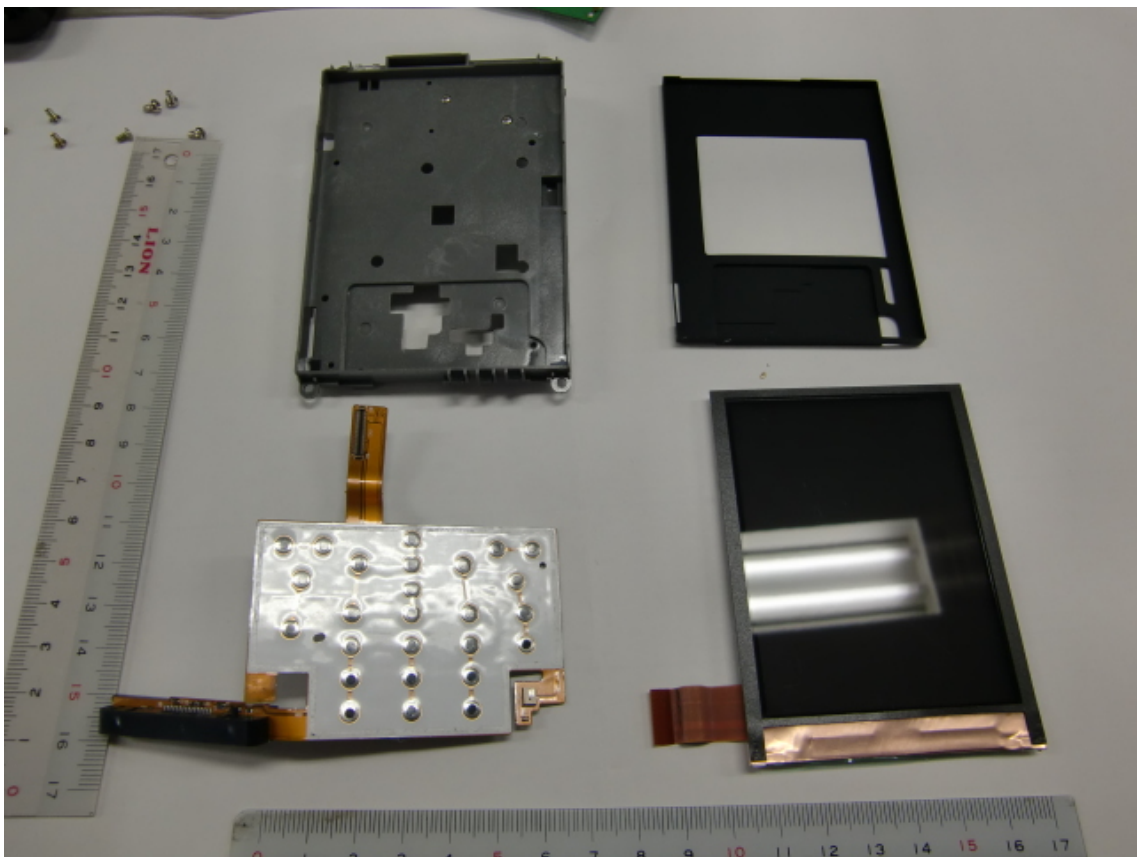

Internal Photos
Model: IT-300-35E

BT module

WLAN module

WLAN module without Shield cover

Bluetooth module without Shield cover