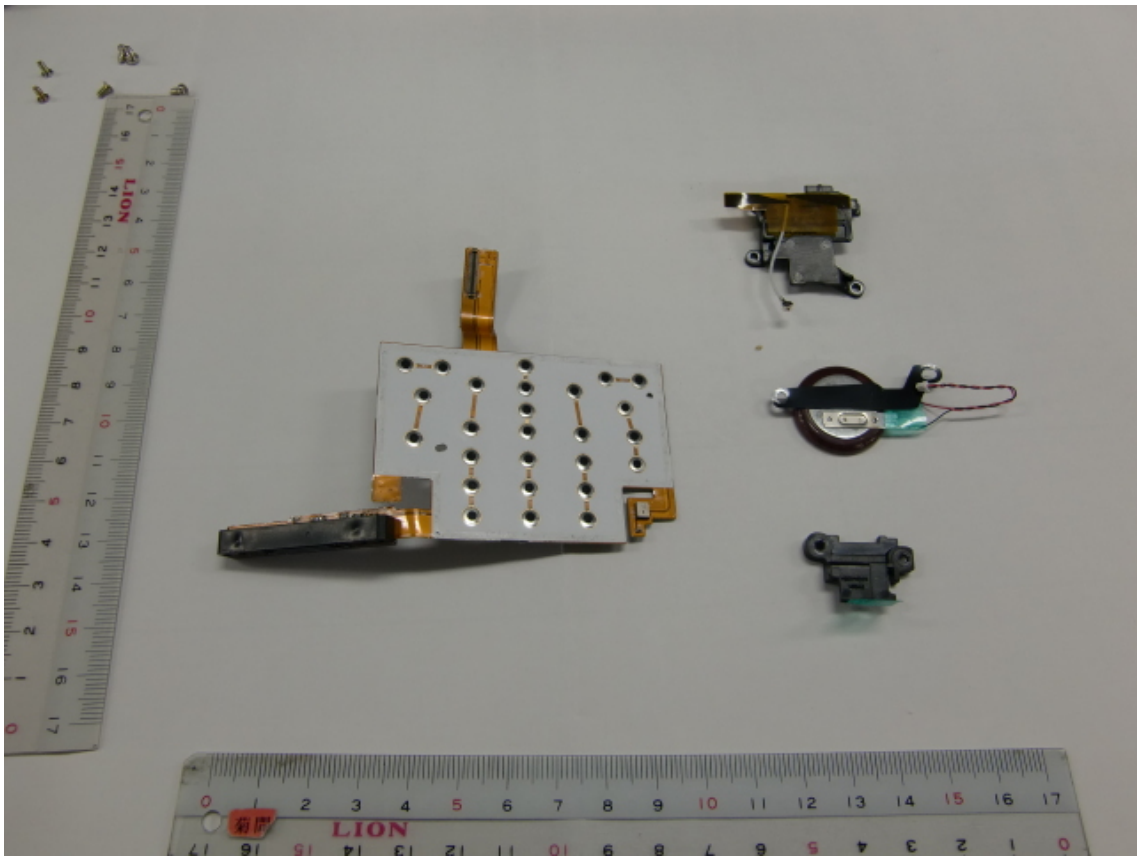

Internal Photos
Model: IT-300-35E

BT module

WLAN module

WLAN module without Shield cover

Bluetooth module without Shield cover