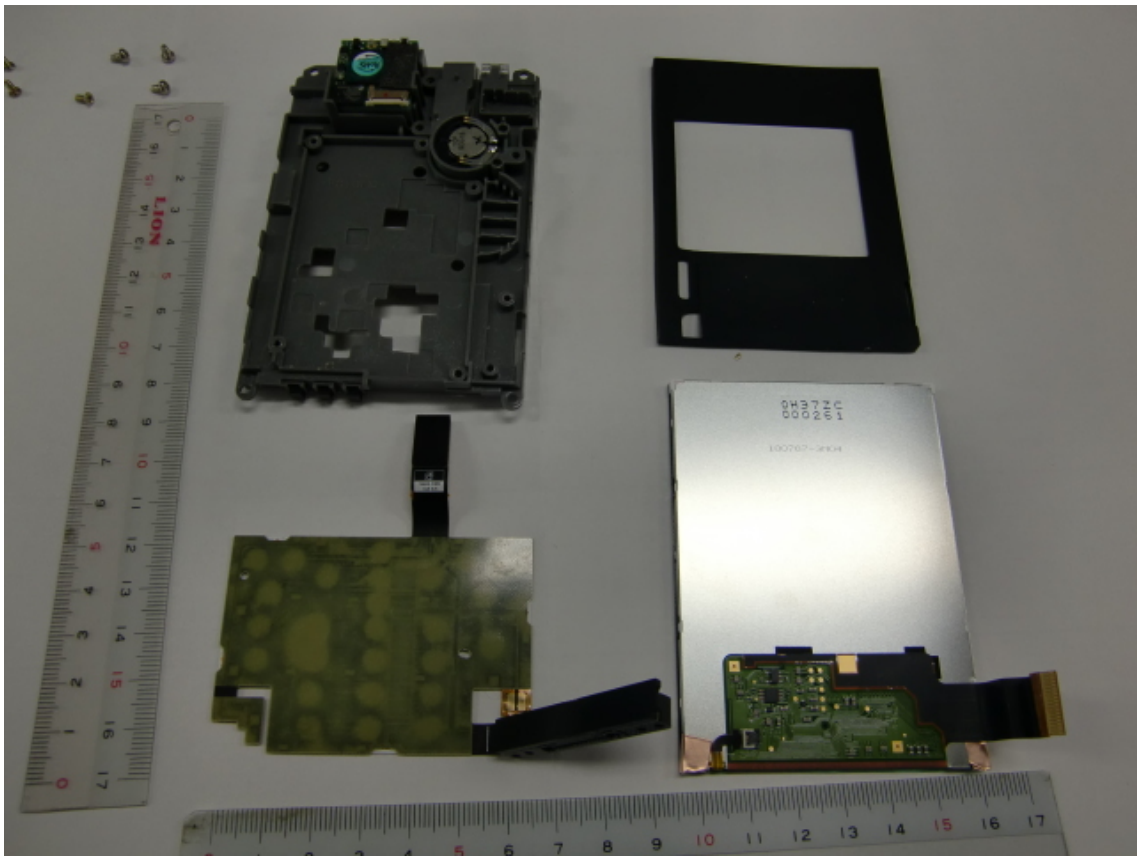

Internal Photos
Model: IT-300-35E

BT module

WLAN module

WLAN module without Shield cover

Bluetooth module without Shield cover