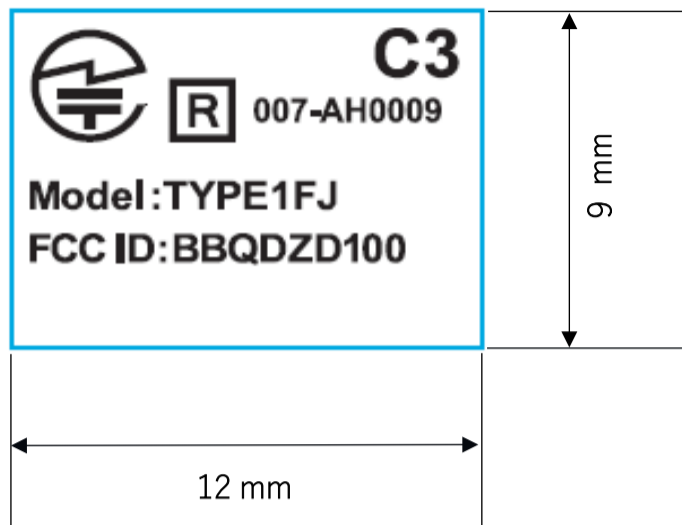

Label for the WLAN module

Label

Label layout