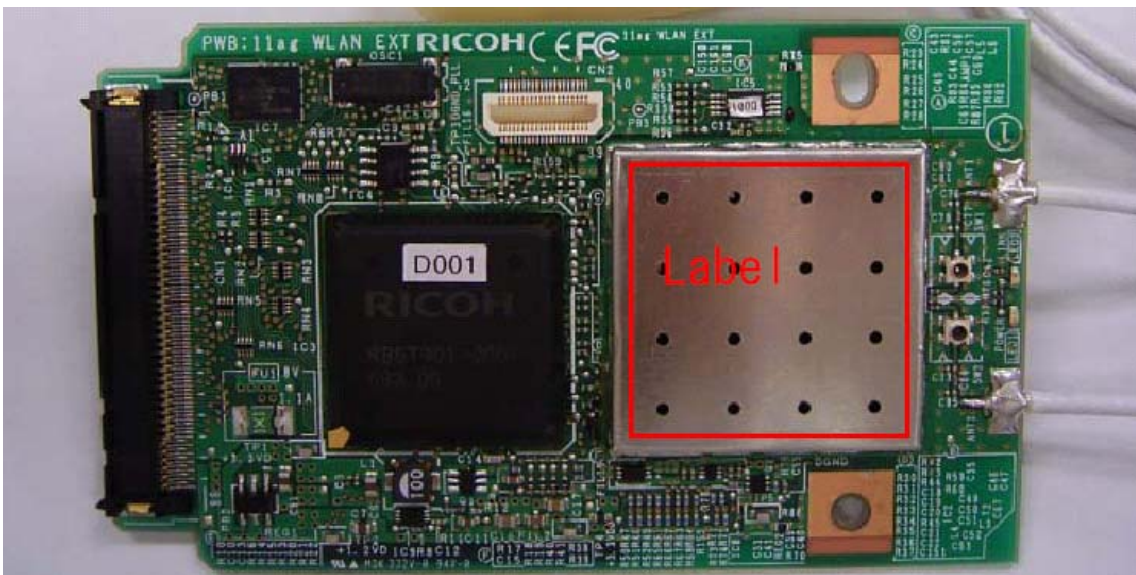

***RICHO COMPANY, LTD.***  
***FCC ID: BBP-WLRWL541***  
***IC Number: 144D-WLRWL541***  
***Model: R-WL54MN / R-WL54CN***

**Label Location**

**Model: R-WL54CN**

**Model: RWL54MN**