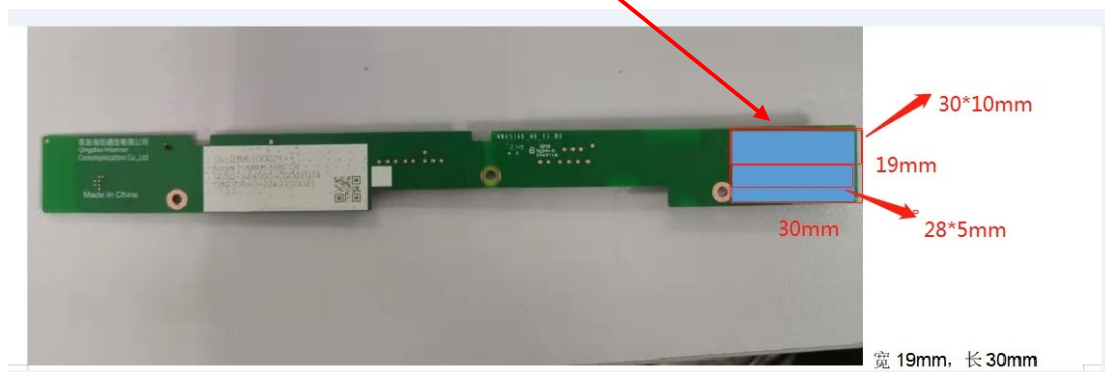

Label Location

FC 5 mm CE 5 mm

201-220070 3mm

3mm

FC CE 201-220070 R-NZ
FCC ID:BBP-WLPIN01 10mm
30mm