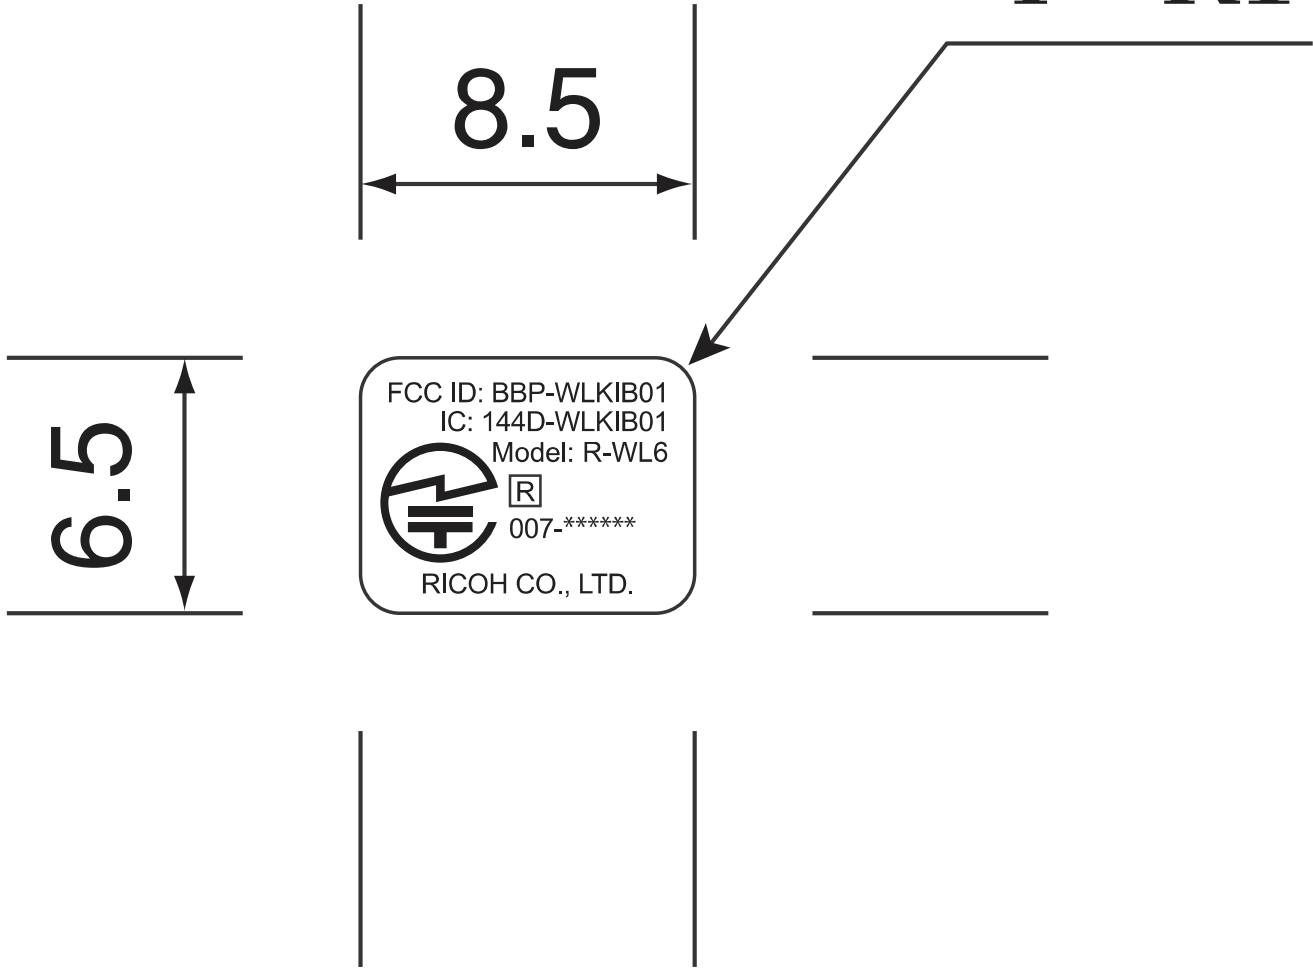

4×R1

8.5

6.5

1735-D

FCC ID: BBP-WLKIB01
IC: 144D-WLKIB01
Model: R-WL6
RICOH CO., LTD.
007-*****