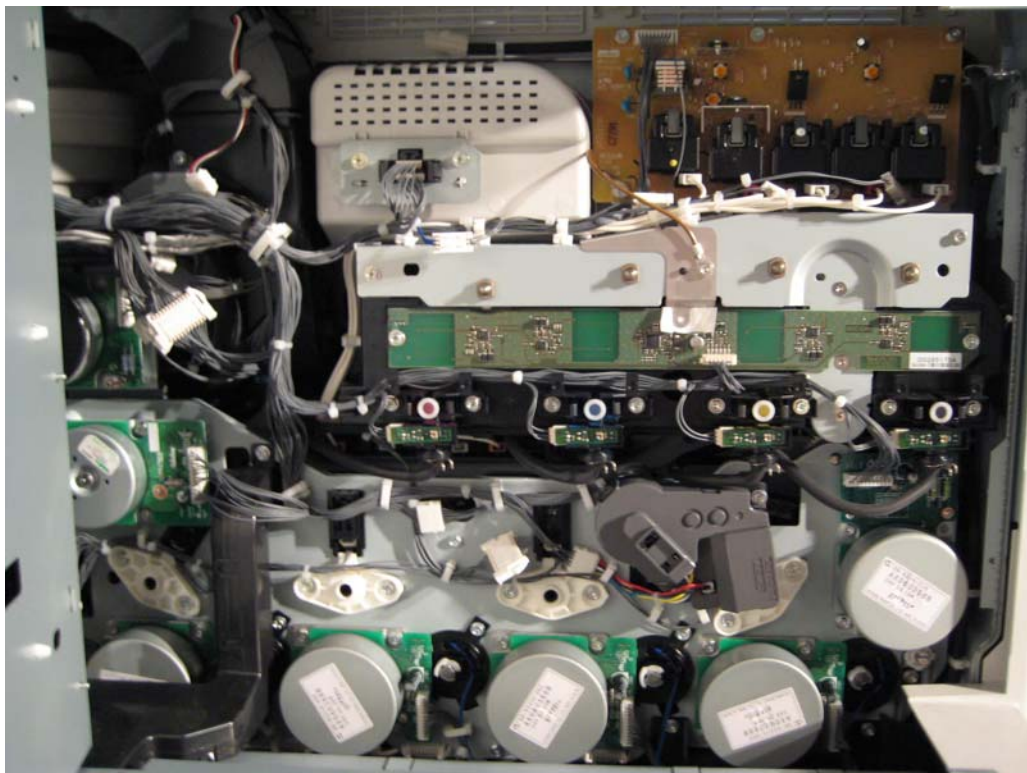

RFID Module - Front

RFID Module - Rear

RFID Module Front (Enlarged) - Right

RFID Module Front (Enlarged) - Center Right

RFID Module Front (Enlarged) – Center Left

RFID Module Front (Enlarged) - Left

**Internal Photo
Full-Color MFP**

**Ricoh Company, Ltd.
FCC ID: BBP-RFAPL02
IC: 144D- RFAPL02**

Installation

Installation (Enlarged)