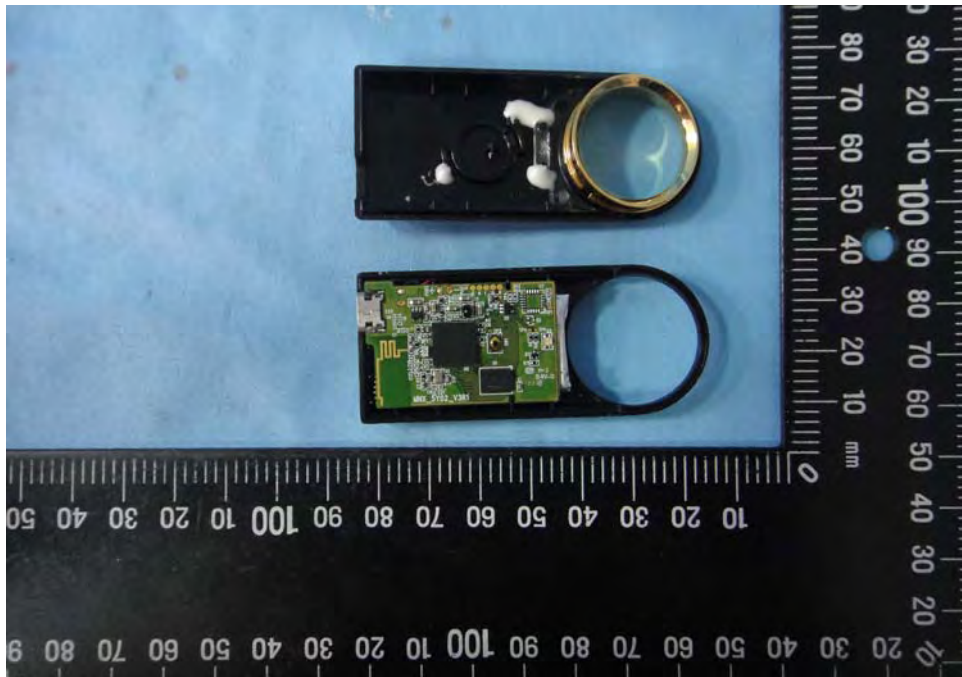

Internal Photos

Model Number: BT225

FCC ID: BBOTAG1A

EUT Photo 1)

EUT Photo 2)

EUT Photo 3)

EUT Photo 4)

EUT Photo 5)