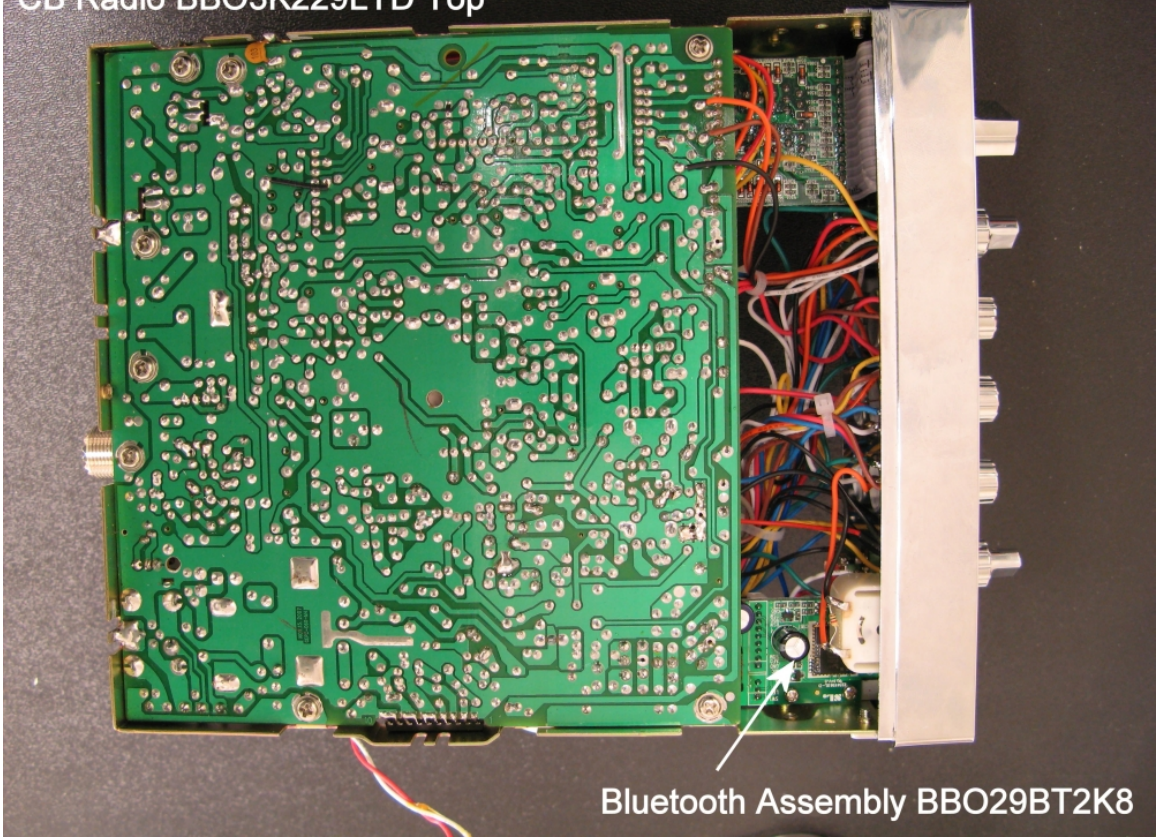

APPLICANT: COBRA ELECTRONICS CORP.
FCC ID: BBO29BT2K8

INTERNAL PHOTOS

CB Radio BBO3K229LTD Top

Bluetooth Assembly BBO29BT2K8

BBO29BT2K8 Bluetooth Assembly - Bottom

BBO29BT2K8 Bluetooth Assembly - Top