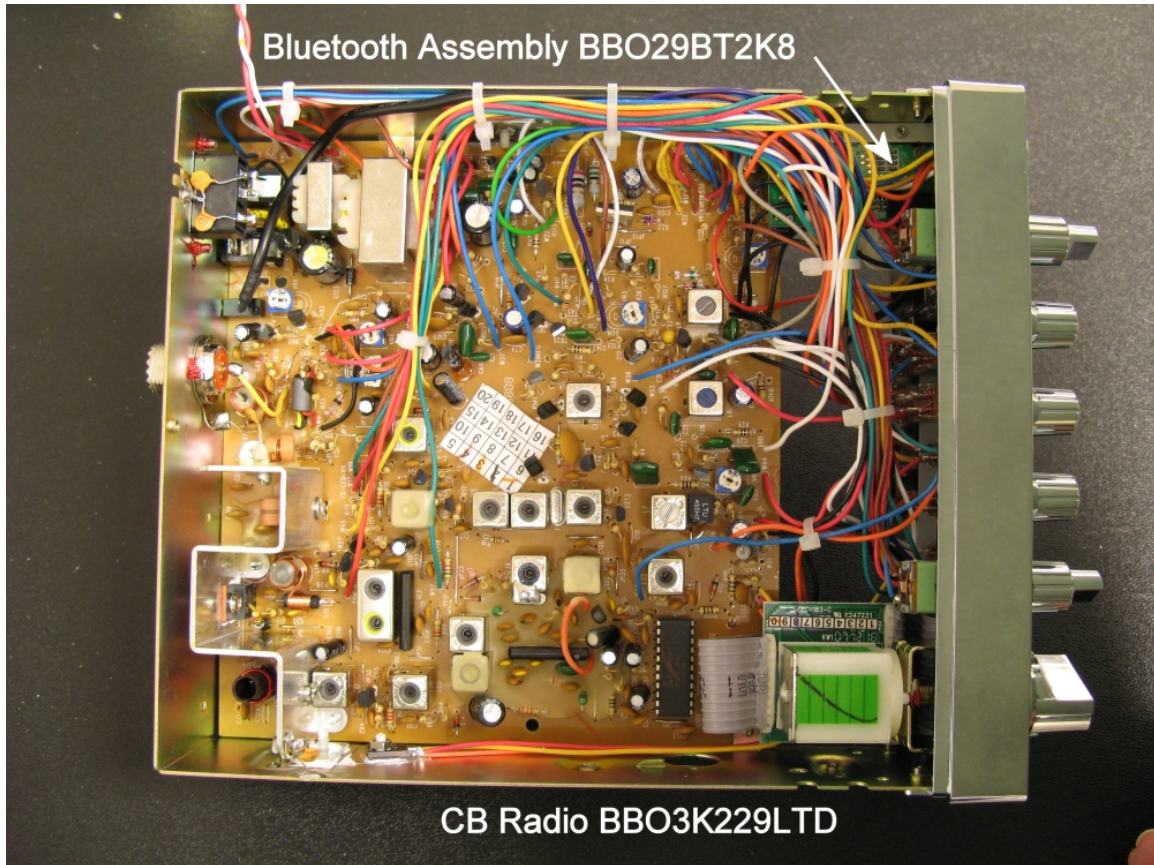

APPLICANT: COBRA ELECTRONICS CORP.
FCC ID: BBO29BT2K8

INTERNAL PHOTOS

CB Radio BBO3K229LTD Top

Bluetooth Assembly BBO29BT2K8

BBO29BT2K8 Bluetooth Assembly - Bottom

BBO29BT2K8 Bluetooth Assembly - Top