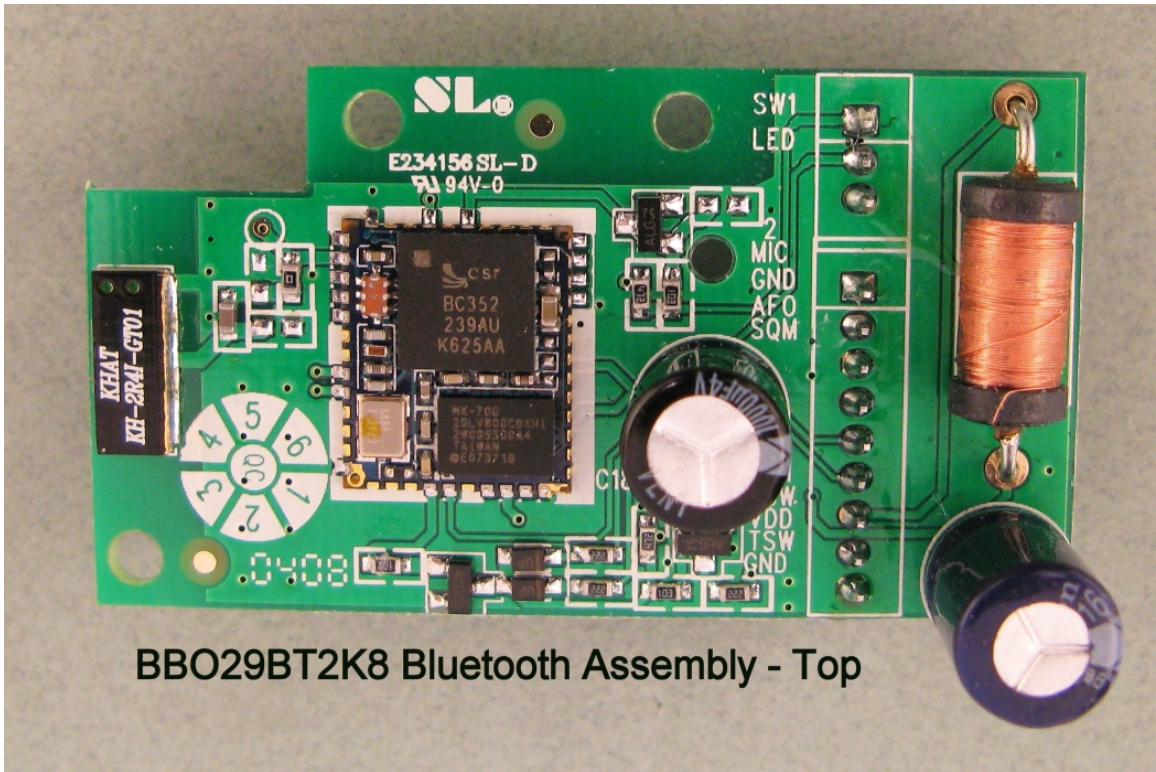

APPLICANT: COBRA ELECTRONICS CORP.
FCC ID: BBO29BT2K8

INTERNAL PHOTOS

CB Radio BBO3K229LTD Top

Bluetooth Assembly BBO29BT2K8

BBO29BT2K8 Bluetooth Assembly - Bottom

BBO29BT2K8 Bluetooth Assembly - Top