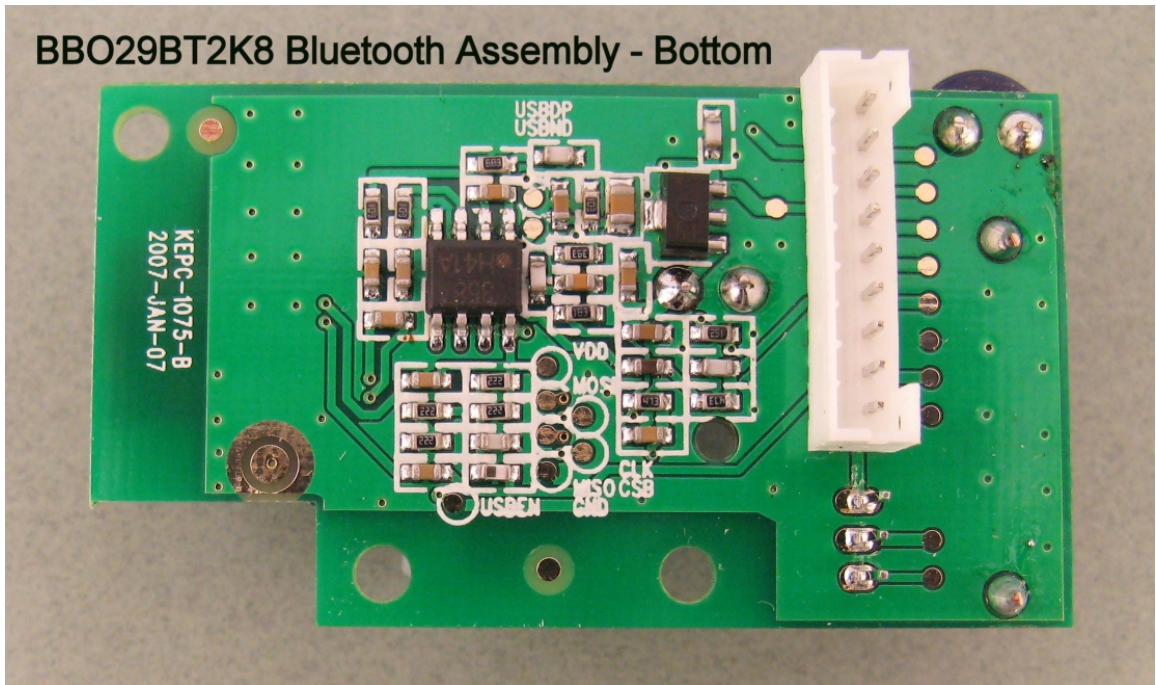

APPLICANT: COBRA ELECTRONICS CORP.
FCC ID: BBO29BT2K8

INTERNAL PHOTOS

CB Radio BBO3K229LTD Top

Bluetooth Assembly BBO29BT2K8

BBO29BT2K8 Bluetooth Assembly - Bottom

BBO29BT2K8 Bluetooth Assembly - Top