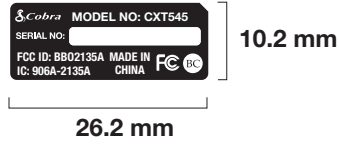

**CXT545
SERIAL NUMBER TEMPLATE
SILVER TEXT OVER BLACK LABEL 1:1**

**CXT545
SERIAL NUMBER TEMPLATE
SILVER TEXT OVER BLACK LABEL 2:1**