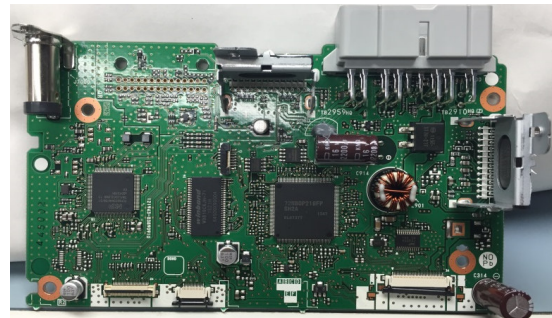

**FT0093B
RF**

FUJITSU TEN Confidential

Bluetooth MODULE

Top side

Bottom side

Main UNIT

Top side

Panel UNIT

Bottom side