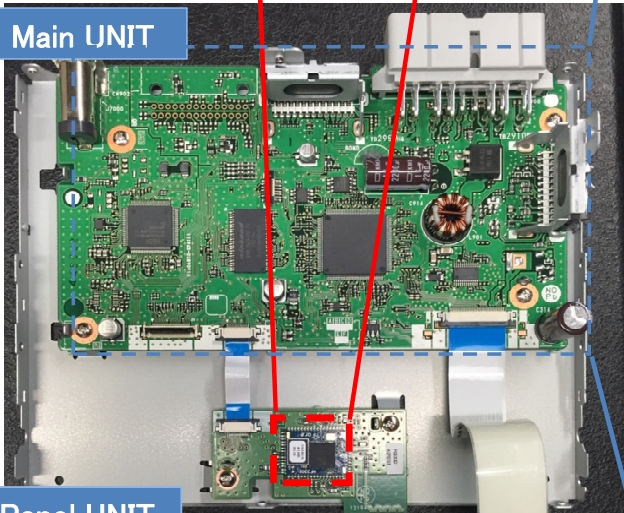

**FT0093B
RF**

FUJITSU TEN Confidential

Bluetooth MODULE

Top side

Bottom side

Main UNIT

Top side

Panel UNIT

Bottom side