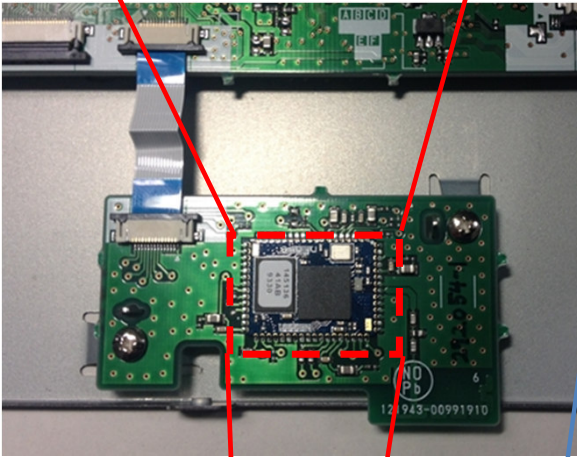

**FT0093B
RF**

FUJITSU TEN Confidential

Bluetooth MODULE

Top side

Bottom side

Main UNIT

Top side

Panel UNIT

Bottom side