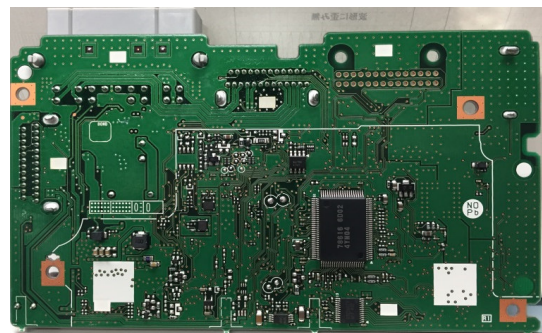

**FT0093B
RF**

FUJITSU TEN Confidential

Bluetooth MODULE

Top side

Bottom side

Main UNIT

Top side

Panel UNIT

Bottom side