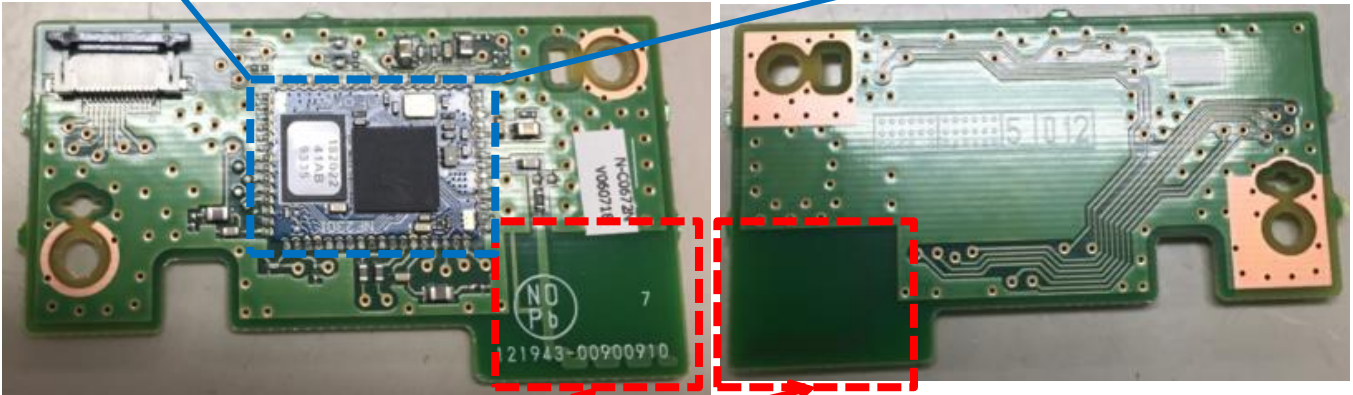

FT0093A
RF

Bluetooth MODULE

Top side

Bottom side

Antenna

Main UNIT

Top side

Panel UNIT

Bottom side