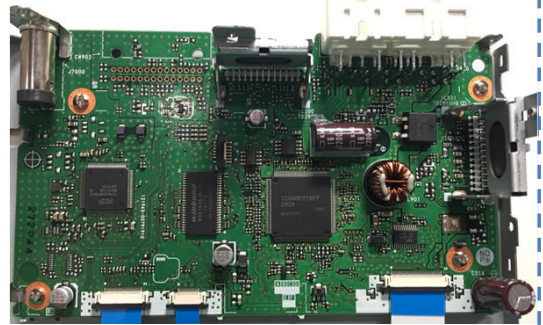

**FT0093A
RF**

FUJITSU TEN Confidential

Bluetooth MODULE

Top side

Bottom side

Main UNIT

Top side

Panel UNIT

Bottom side