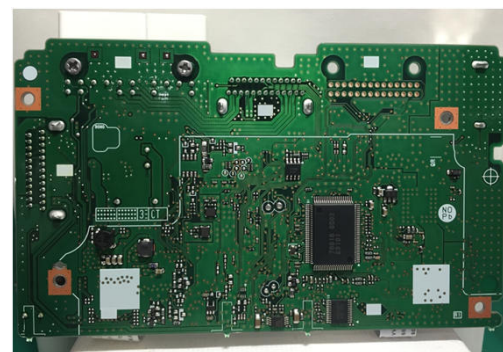

**FT0093A
RF**

FUJITSU TEN Confidential

Bluetooth MODULE

Top side

Bottom side

Main UNIT

Top side

Panel UNIT

Bottom side