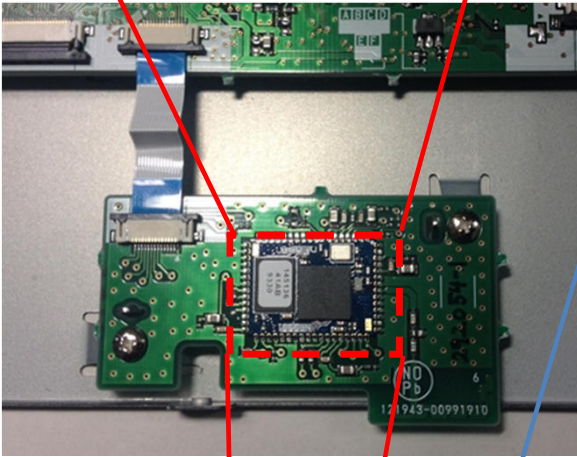

**FT0093A
RF**

FUJITSU TEN Confidential

Bluetooth MODULE

Top side

Bottom side

Main UNIT

Top side

Panel UNIT

Bottom side