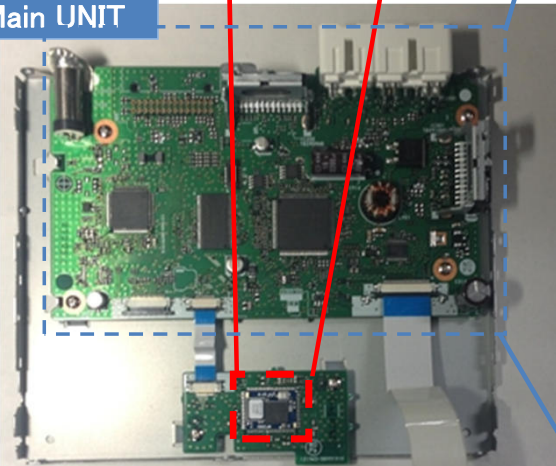

**FT0093A
RF**

FUJITSU TEN Confidential

Bluetooth MODULE

Top side

Bottom side

Main UNIT

Top side

Panel UNIT

Bottom side