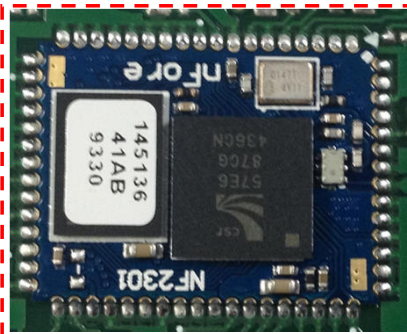

**FT0093A
RF**

FUJITSU TEN Confidential

Bluetooth MODULE

Top side

Bottom side

Main UNIT

Top side

Panel UNIT

Bottom side