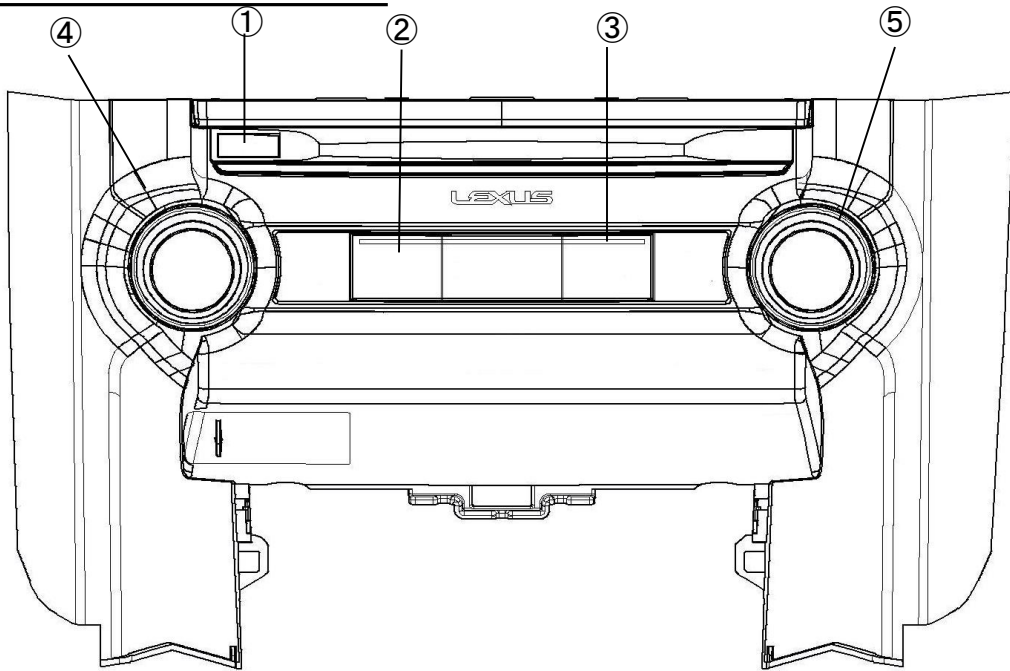

2-Button function

No	Button Name	Time	Function
①		-	DISC EJECT
②	<CH•TRACK	-	Preset-Channel DOWN Key Track DOWN Key
③	CH•TRACK>	-	Preset-Channel UP Key Track UP Key
④	PWR•VOL	-	PWR supply switch (Audio ON/OFF) VOL control
⑤	TUNE•SCROLL	-	TUNE•SCROLL control LIST choice